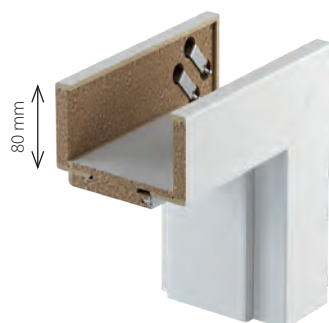

OKUCIA: 2 lub 3 zawiasy, zamek zwykły / magnetyczny

**KLAMKA
ZA 1 GROSZ**

OPCJE	 Bezprylgowe	 Odrotna przyłga
	kolor okuć: srebrny mat	
	2 zawiasy - plaster miodu	3 zawiasy - płyta otworowa
70	<ul style="list-style-type: none"> zamek bez otworu na klucz zamek WC + podcięcie wentylacyjne 	<ul style="list-style-type: none"> zamek bez otworu na klucz zamek WC + podcięcie wentylacyjne
80	<ul style="list-style-type: none"> zamek bez otworu na klucz zamek WC + podcięcie wentylacyjne 	<ul style="list-style-type: none"> zamek bez otworu na klucz zamek na klucz zamek WC + podcięcie wentylacyjne
90	<ul style="list-style-type: none"> zamek bez otworu na klucz 	<ul style="list-style-type: none"> zamek bez otworu na klucz
OŚCIEŻ-NICA	aluminium surowe (do samodzielnego malowania)	
	2 zawiasy - plaster miodu	3 zawiasy - płyta otworowa
PORTA HIDE	799 982,77	864 1 062,72

PORTA SYSTEM

NORMA: PN

PRZYLGOWA

STRONA: Prawe / Lewe

KOLOR BIAŁY: Okleina Portadecor (DBI), Okleina Lakierowana Premium (UBI)

OKUCIA: srebrne, 3 zawiasy, zamek zwykły

ROZMIAR: 60, 70, 80, 90

ZAKRES SZEROKOŚCI MURU		Portadecor	Okł. Lakierowana Premium
A	75 ÷ 95	485 596,55	550 676,50
B C	95 ÷ 115 120 ÷ 140	495 608,85	559 687,57
D E	140 ÷ 160 160 ÷ 180	535 658,05	610 750,30
F G H	180 ÷ 200 200 ÷ 220 220 ÷ 240	579 712,17	655 805,65
I J K	240 ÷ 260 260 ÷ 280 280 ÷ 300	655 805,65	730 897,90
L M N	300 ÷ 320 320 ÷ 340 340 ÷ 360	745 916,35	835 1027,05

PORTA SYSTEM ELEGANCE

NORMA: PN

BEZPRZYLGOWE

STRONA: Prawe / Lewe

KOLOR BIAŁY: Okleina Lakierowana Premium (UBI), Lakier UV Premium Plus (WBI)

OKUCIA: 3 zawiasy, okucia czarne lub srebrne, zamek magnetyczny