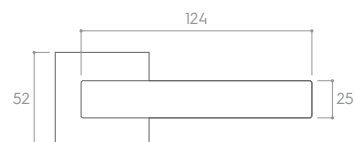

FOCUS Q SL

Design CORONA STUDIO

Nowoczesna klamka (drzwiowa) FOCUS będzie doskonale pasować do współczesnych wnętrz. Rękojeść klamki została połączona z kwadratowym szyldem typu Slim o grubości 6 mm (standardowa grubość szyldu wynosi 10 mm).

GUNMETAL (klamka do drzwi + szyld na klucz)

SLIM

NEW

*Cena za parę w PLN (NETTO / BRUTTO).

MODEL				
WYKOŃCZENIE	klamka do drzwi	szyld na klucz	szyld na wkładkę	szyld łazienkowy
 BIAŁY MATT	153,66 / 189,00* ZFOKSLBI	56,91 / 70,00* CRQSLBIK	56,91 / 70,00* CRQSLBIY	81,30 / 100,00* CRQSLBIW
 CZARNY MATT	129,27 / 159,00* ZFOKSLCZ	48,78 / 60,00* CRQSLCZK	48,78 / 60,00* CRQSLCZY	73,17 / 90,00* CRQSLCZW
 CHROM BŁYSZCZĄCY	129,27 / 159,00* ZFOKSLCB	48,78 / 60,00* CRQSLCBK	48,78 / 60,00* CRQSLCBY	73,17 / 90,00* CRQSLCBW
 CHROM SZCZOTKOWANY	129,27 / 159,00* ZFOKSLCM	48,78 / 60,00* CRQSLCMK	48,78 / 60,00* CRQSLCMY	73,17 / 90,00* CRQSLCMW
 MOSIĄDZ MATT	153,66 / 189,00* ZFOKSLMS	56,91 / 70,00* CRQSLMSK	56,91 / 70,00* CRQSLMSY	81,30 / 100,00* CRQSLMSW
 MOSIĄDZ BŁYSZCZĄCY	153,66 / 189,00* ZFOKSLMB	56,91 / 70,00* CRQSLMBK	56,91 / 70,00* CRQSLMBY	81,30 / 100,00* CRQSLMBW
 GUNMETAL	153,66 / 189,00* ZFOKSGM	56,91 / 70,00* CRQSLGMK	56,91 / 70,00* CRQSLGMY	81,30 / 100,00* CRQSLGMW