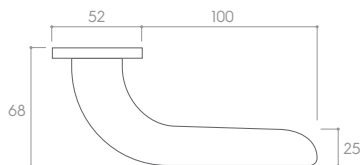

MOON Q SL

Design CORONA STUDIO

Klamka MOON dzięki połączeniu smukłej, pełnej gracji linii z doskonale wyważonym, ergonomicznym kształtem gwarantuje komfort codziennego użytkowania. Klamka na szyldzie typu Slim o grubości 6 mm, będzie doskonałym dodatkiem do komfortowych, harmonijnie urządzonych wnętrz.

MOSIĄDZ BŁYSZCZĄCY (klamka do drzwi + szyld łazienkowy)

*Cena za parę w PLN (NETTO / BRUTTO).

MODEL				
WYKOŃCZENIE	klamka do drzwi	szyld na klucz	szyld na wkładkę	szyld łazienkowy
 CZARNY MATT	202,44 / 249,00* ZMOKSLCZ	48,78 / 60,00* CRQSLCZK	48,78 / 60,00* CRQSLCZY	73,17 / 90,00* CRQSLCZW
 CHROM BŁYSZCZĄCY	202,44 / 249,00* ZMOKSLCB	48,78 / 60,00* CRQSLCBK	48,78 / 60,00* CRQSLCBY	73,17 / 90,00* CRQSLCBW
 MOSIĄDZ MATT	243,09 / 299,00* ZMOKSLMS	56,91 / 70,00* CRQSLMSK	56,91 / 70,00* CRQSLMSY	81,30 / 100,00* CRQSLMSW
 MOSIĄDZ BŁYSZCZĄCY	243,09 / 299,00* ZMOKSLMB	56,91 / 70,00* CRQSLMBK	56,91 / 70,00* CRQSLMBY	81,30 / 100,00* CRQSLMBW