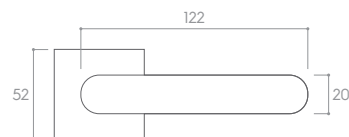

ICONA ^Q

Design CORONA STUDIO

Klamkę ICONA można nazwać symbolem współczesnego wzornictwa. Prezentuje ona styl, elegancję, ponadczasowy design i komfort codziennego użytkowania. Rękojeść klamki została połączona z kwadratowym szyldem, który nadaje całej kompozycji nowoczesnego wyrazu.

CHROM SZCZOTKOWANY (klamka do drzwi + szyld na klucz)

*Cena za parę w PLN (NETTO / BRUTTO).

MODEL				
WYKOŃCZENIE	klamka do drzwi	szyld na klucz	szyld na wkładkę	szyld łazienkowy
 BIAŁY MATT	153,66 / 189,00* ZICKBI	48,78 / 60,00* CRQBIK	48,78 / 60,00* CRQBIY	81,30 / 100,00* CRQBIW
 CZARNY MATT	129,27 / 159,00* ZICKCZ	40,65 / 50,00* CRQCZK	40,65 / 50,00* CRQCZY	69,11 / 85,00* CRQCZW
 CHROM BŁYSZCZĄCY	129,27 / 159,00* ZICKCB	40,65 / 50,00* CRQCBK	40,65 / 50,00* CRQCBY	69,11 / 85,00* CRQCBW
 CHROM SZCZOTKOWANY	129,27 / 159,00* ZICKCM	40,65 / 50,00* CRQCMK	40,65 / 50,00* CRQCMY	69,11 / 85,00* CRQCMW
 MOSIĄDZ BŁYSZCZĄCY	153,66 / 189,00* ZICKMB	48,78 / 60,00* CRQMBK	48,78 / 60,00* CRQMBY	81,30 / 100,00* CRQMBW