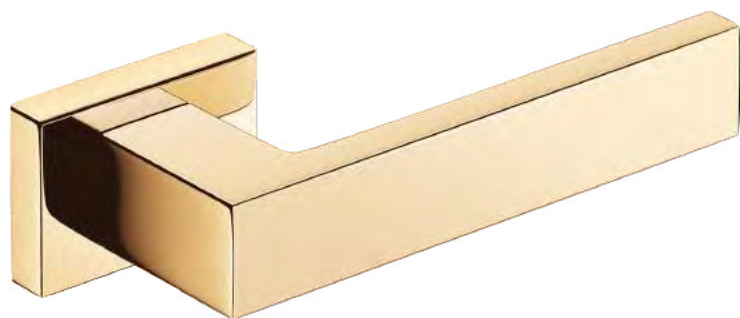

FOCUS RT

Design CORONA STUDIO

Nowoczesna klamka (drzwiowa) FOCUS będzie doskonale pasować do współczesnych wnętrz. Klamka została połączona z prostokątnym szyldem, który nadaje całej kompozycji minimalistycznego wyrazu.

MOSIĄDZ BŁYSZCZĄCY (klamka do drzwi + szyld na klucz)

*Cena za parę w PLN (NETTO / BRUTTO).

MODEL				
WYKOŃCZENIE	klamka do drzwi	szyld na klucz	szyld na wkładkę	szyld łazienkowy
 CZARNY MATT	129,27 / 159,00* ZFOPCZ	48,78 / 60,00* CRPCZK	40,65 / 50,00* CRQCZY	81,30 / 100,00* CRPCZW
 CHROM BŁYSZCZĄCY	129,27 / 159,00* ZFOPCB	48,78 / 60,00* CRPCBK	40,65 / 50,00* CRQCBY	81,30 / 100,00* CRPCBW
 CHROM SZCZOTKOWANY	129,27 / 159,00* ZFOPCM	48,78 / 60,00* CRPCMK	40,65 / 50,00* CRQCMY	81,30 / 100,00* CRPCMW
 NIKIEL SZCZOTKOWANY	129,27 / 159,00* ZFOPNM	48,78 / 60,00* CRPNMK	40,65 / 50,00* CRQNMY	81,30 / 100,00* CRPNMW
NEW MOSIĄDZ BŁYSZCZĄCY	161,79 / 199,00* ZFOPMB	52,85 / 65,00* CRPMBK	48,78 / 60,00* CRQMBY	97,56 / 120,00* CRPMBW
NEW MOSIĄDZ MATT	161,79 / 199,00* ZFOPMS	52,85 / 65,00* CRPMSK	56,91 / 70,00* CRQSLMSY	97,56 / 120,00* CRPMSW
NEW GUNMETAL	161,79 / 199,00* ZFOPGM	52,85 / 65,00* CRPGMK	56,91 / 70,00* CRQSLGMY	97,56 / 120,00* CRPGMW