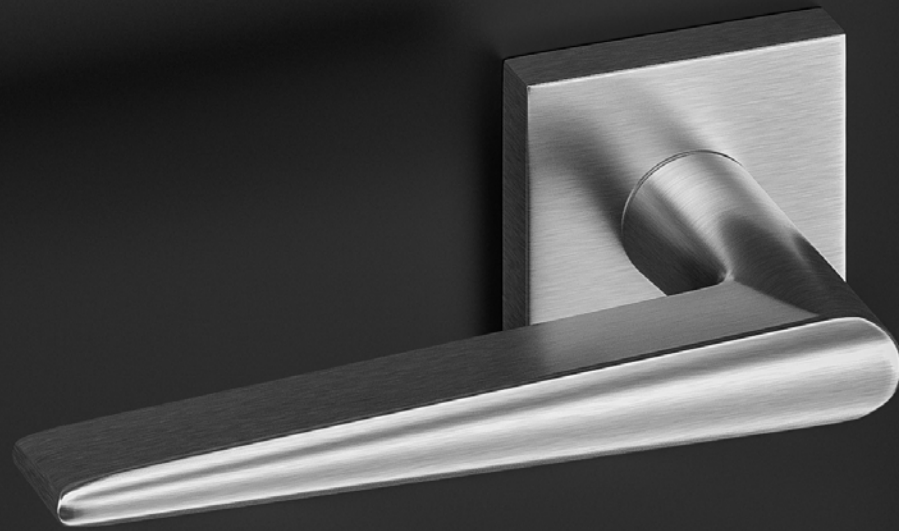

CORONA PREMIUM DOOR HANDLES

FLOW^R

Design CORONA STUDIO

Niespotykana i piękna linia klamki FLOW urzeka od pierwszego spojrzenia. Klamka drzwiowa FLOW jest doskonale wyprofilowana i wygodna w codziennym użytkowaniu. Klamka została połączona z okrągłym szyldem, który nadaje całej kompozycji nowoczesnego wyrazu.

CORONA PREMIUM DOOR HANDLES

ARROW ^Q

Design CORONA STUDIO

Klamka drzwiowa ARROW - jej kształt zaskakuje z chwilą uchwycenia rękojeści. Klamka sprawia wrażenie lekkiej, ale jest doskonale wyprofilowana, przez co wygodna w codziennym użytkowaniu. Rękojeść klamki została połączona z nowoczesnym, kwadratowym szyldem, który nadaje całej kompozycji minimalistycznego wyrazu.