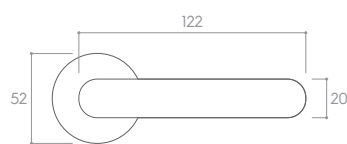

ICONA^R

Design CORONA STUDIO

Klamkę ICONA można nazwać symbolem współczesnego wzornictwa. Prezentuje ona styl, elegancję, ponadczasowy design i komfort codziennego użytkowania. Rękojeść klamki została połączona z okrągłym szyldem, który nadaje całej kompozycji nowoczesnego wyrazu.

CZARNY MATT (klamka do drzwi + szyld łazienkowy)

NEW

*Cena za parę w PLN (NETTO / BRUTTO).

MODEL				
WYKOŃCZENIE	klamka do drzwi	szyld na klucz	szyld na wkładkę	szyld łazienkowy
 BIAŁY MATT	145,53 / 179,00* ZICOB1	48,78 / 60,00* CROBIK	48,78 / 60,00* CROBIY	81,30 / 100,00* CROBIW
 CZARNY MATT	121,14 / 149,00* ZICOCZ	36,59 / 45,00* CROCZK	36,59 / 45,00* CROCZY	65,04 / 80,00* CROCZW
 CHROM BŁYSZCZĄCY	121,14 / 149,00* ZICOCB	36,59 / 45,00* CROCBK	36,59 / 45,00* CROCBY	65,04 / 80,00* CROCBW
 CHROM SZCZOTKOWANY	121,14 / 149,00* ZICOCM	36,59 / 45,00* CROCМК	36,59 / 45,00* CROCМY	65,04 / 80,00* CROCМW
 MOSIĄDZ BŁYSZCZĄCY	145,53 / 179,00* ZICOMB	48,78 / 60,00* CROMBK	48,78 / 60,00* CROMBY	81,30 / 100,00* CROMBW
 MOSIĄDZ MATT SZYLD SLIM	145,53 / 179,00* ZICOLMS	56,91 / 70,00* CROSLMSK	56,91 / 70,00* CROSLMSY	81,30 / 100,00* CROSLMSW