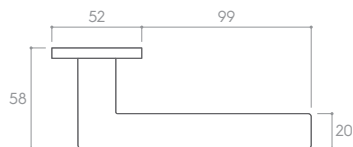

ELLE R SL

Design CORONA STUDIO

Klamka ELLE ma niezwykle subtelny kształt i klasyczne proporcje. Rękojeść klamki została połączona z nowoczesnym, okrągłym szyldem typu Slim o grubości 6 mm (standardowa grubość szyldu wynosi 10 mm).

GUNMETAL (klamka do drzwi + szyld na wkładkę)

*Cena za parę w PLN (NETTO / BRUTTO).

MODEL				
WYKOŃCZENIE	klamka do drzwi	szyld na klucz	szyld na wkładkę	szyld łazienkowy
 BIAŁY MATT	137,40 / 169,00* ZEOSLBI	56,91 / 70,00* CROSLBIK	56,91 / 70,00* CROSLBIY	81,30 / 100,00* CROSLBIW
 CZARNY MATT	121,14 / 149,00* ZEOSLCZ	48,78 / 60,00* CROSLCZK	48,78 / 60,00* CROSLCZY	73,17 / 90,00* CROSLCZW
 CHROM BŁYSZCZĄCY	121,14 / 149,00* ZEOSLCB	48,78 / 60,00* CROSLCBK	48,78 / 60,00* CROSLCBY	73,17 / 90,00* CROSLCBW
 MOSIĄDZ BŁYSZCZĄCY	137,40 / 169,00* ZEOSLMB	56,91 / 70,00* CROSLMBK	56,91 / 70,00* CROSLMBY	81,30 / 100,00* CROSLMBW
 MOSIĄDZ MATT	137,40 / 169,00* ZEOSLMS	56,91 / 70,00* CROSLMSK	56,91 / 70,00* CROSLMSY	81,30 / 100,00* CROSLMSW
 GUNMETAL	137,40 / 169,00* ZEOSLGM	56,91 / 70,00* CROSLGMK	56,91 / 70,00* CROSLGMY	81,30 / 100,00* CROSLGMW