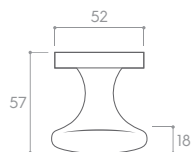

ORBIS^R

Design CORONA STUDIO

Ponadczasowa stylistyka gałki ORBIS doskonale wpisuje się we współczesne wnętrza. Odpowiedni rozmiar gałki zapewnia wysoki komfort użytkowania produktu podczas codziennego otwierania drzwi. Uchwyt gałki został połączony z okrągłym szyldem, który nadaje całej kompozycji delikatnego wyrazu.

MOSIĄDZ BŁYSZCZĄCY (gałka do drzwi + szyld na klucz)

*Cena za parę w PLN (NETTO / BRUTTO).

MODEL	● ●	ⓘ ⓘ	ⓘ ⓘ	ⓘ ⓘ
WYKOŃCZENIE	klamka do drzwi	szyld na klucz	szyld na wkładkę	szyld łazienkowy
 BIAŁY MATT	251,22 / 309,00* ZOROB1	48,78 / 60,00* CROBIK	48,78 / 60,00* CROBIY	81,30 / 100,00* CROBIW
 CZARNY MATT	226,83 / 279,00* ZOROCZ	36,59 / 45,00* CROCZK	36,59 / 45,00* CROCZY	65,04 / 80,00* CROCZW
 CHROM BŁYSZCZĄCY	226,83 / 279,00* ZOROCB	36,59 / 45,00* CROCBK	36,59 / 45,00* CROCBY	65,04 / 80,00* CROCBW
 CHROM SZCZOTKOWANY	226,83 / 279,00* ZORO CM	36,59 / 45,00* CROCMK	36,59 / 45,00* CROCMY	65,04 / 80,00* CROCMW
 MOSIĄDZ BŁYSZCZĄCY	251,22 / 309,00* ZOROMB	48,78 / 60,00* CROMBK	48,78 / 60,00* CROMBY	81,30 / 100,00* CROMBW