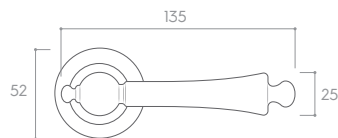

CENTURY R CL

Design CORONA STUDIO

Klamka drzwiowa CENTURY to oryginalną, dekoracyjną klamką, która doskonale pasuje do tradycyjnych wnętrz. Klamka posiada wygodną, subtelną rękojeść. Doskonale podkreśla ona charakter wnętrza oraz świetnie wpisuje się w modę na klasyczne aranżacje.

MOSIĄDZ BŁYSZCZĄCY (klamka do drzwi + szyld na wkładkę)

*Cena za parę w PLN (NETTO / BRUTTO).

MODEL				
WYKOŃCZENIE	klamka do drzwi	szyld na klucz	szyld na wkładkę	szyld łazienkowy
 CZARNY MATT	161,79 / 199,00* ZCEOCLCZ	36,59 / 45,00* CROCLCZK	36,59 / 45,00* CROCLCZY	52,85 / 65,00* CROCLCZW
 CHROM BŁYSZCZĄCY	161,79 / 199,00* ZCEOCLCB	36,59 / 45,00* CROCLCBK	36,59 / 45,00* CROCLCBY	52,85 / 65,00* CROCLCBW
 MOSIĄDZ BŁYSZCZĄCY	186,18 / 229,00* ZCEOCLMB	44,72 / 55,00* CROCLMBK	44,72 / 55,00* CROCLMBY	60,98 / 75,00* CROCLMBW