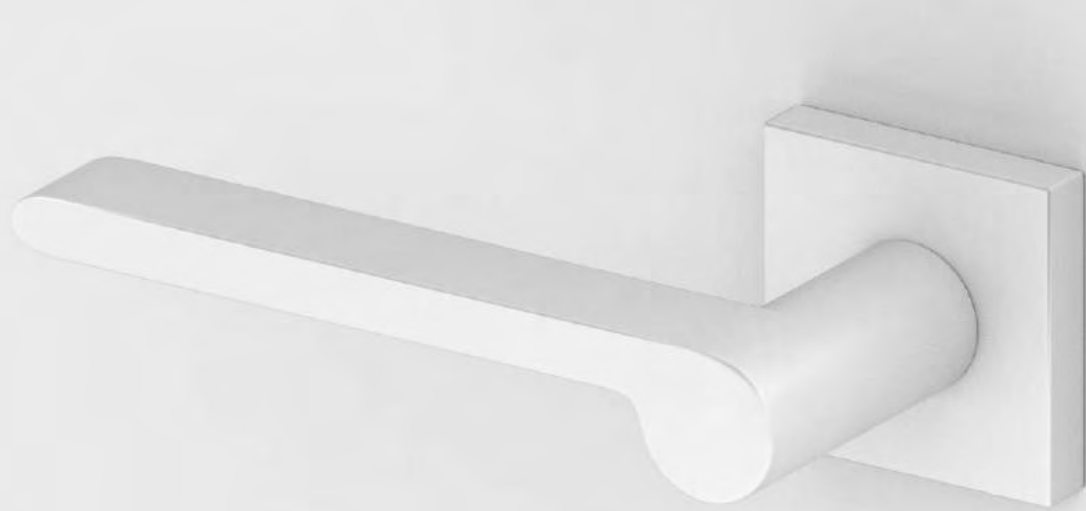

CORONA PREMIUM DOOR HANDLES

ARROW^R

Design CORONA STUDIO

Klamka drzwiowa ARROW - jej kształt zaskakuje z chwilą uchwycenia rękojeści. Klamka sprawia wrażenie lekkiej, ale jest doskonale wyprofilowana, przez co wygodna w codziennym użytkowaniu. Rękojeść klamki została połączona z okrągłym szyldem, który nadaje całej kompozycji minimalistycznego wyrazu.

BIAŁY MATT (klamka do drzwi + szyld na wkładkę)

*Cena za parę w PLN (NETTO / BRUTTO).

MODEL				
WYKOŃCZENIE	klamka do drzwi	szyld na klucz	szyld na wkładkę	szyld łazienkowy
 BIAŁY MATT	153,66 / 189,00* ZAROB1	48,78 / 60,00* CROBIK	48,78 / 60,00* CROBIY	81,30 / 100,00* CROBIW
 CZARNY MATT	129,27 / 159,00* ZAROCZ	36,59 / 45,00* CROCZK	36,59 / 45,00* CROCZY	65,04 / 80,00* CROCZW
 CHROM BŁYSZCZĄCY	129,27 / 159,00* ZAROCB	36,59 / 45,00* CROCBK	36,59 / 45,00* CROCBY	65,04 / 80,00* CROCBW
 CHROM SZCZOTKOWANY	129,27 / 159,00* ZAROCM	36,59 / 45,00* CROCMK	36,59 / 45,00* CROCMY	65,04 / 80,00* CROCMW