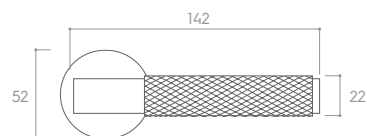

TIME R SL

Design CORONA STUDIO

Klamka TIME na szyldzie typu Slim o grubości 6mm charakteryzują się ponadczasowym designem. Rączka wykonana jest we wzorze radełkowania krzyżowego, dzięki czemu klamka doskonale sprawdzi się w projektach o charakterze industrialnym jak i glamour.

MOSIĄDZ MATT (klamka do drzwi + szyld na wkładkę)

*Cena za parę w PLN (NETTO / BRUTTO).

MODEL				
WYKOŃCZENIE	klamka do drzwi	szyld na klucz	szyld na wkładkę	szyld łazienkowy
CZARNY MATT	243,09 / 299,00* ZTIOSLCZ	48,78 / 60,00* CROSLCZK	48,78 / 60,00* CROSLCZY	73,17 / 90,00* CROSLCZW
MOSIĄDZ MATT	283,74 / 349,00* ZTIOSLMS	56,91 / 70,00* CROSLMSK	56,91 / 70,00* CROSLMSY	81,30 / 100,00* CROSLMSW
GUNMETAL	283,74 / 349,00* ZTIOSLGM	56,91 / 70,00* CROSLGMK	56,91 / 70,00* CROSLGMY	81,30 / 100,00* CROSLGMW