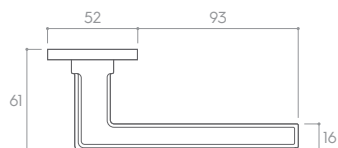

ROYAL Q SL

Design CORONA STUDIO

Nowoczesna klamka (drzwiowa) ROYAL ma wyjątkowy kształt. Rękojeść klamki została połączona z kwadratowym szyldem typu Slim o grubości 6 mm (standardowa grubość szyldu wynosi 10 mm).

MOSIĄDZ BŁYSZCZĄCY (klamka do drzwi + szyld na klucz)

SLIM

*Cena za parę w PLN (NETTO / BRUTTO).

MODEL				
WYKOŃCZENIE	klamka do drzwi	szyld na klucz	szyld na wkładkę	szyld łazienkowy
  BIAŁY MATT	243,09 / 299,00* ZROKSLBI	56,91 / 70,00* CRQSLBIK	56,91 / 70,00* CRQSLBIY	81,30 / 100,00* CRQSLBIW
  CZARNY MATT	218,70 / 269,00* ZROKSLCZ	48,78 / 60,00* CRQSLCZK	48,78 / 60,00* CRQSLCZY	73,17 / 90,00* CRQSLCZW
  CHROM BŁYSZCZĄCY	218,70 / 269,00* ZROKSLCB	48,78 / 60,00* CRQSLCBK	48,78 / 60,00* CRQSLCBY	73,17 / 90,00* CRQSLCBW
  MOSIĄDZ BŁYSZCZĄCY	243,09 / 299,00* ZROKSLMB	56,91 / 70,00* CRQSLMBK	56,91 / 70,00* CRQSLMBY	81,30 / 100,00* CRQSLMBW