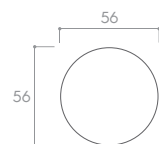

ORBIS^R

Design CORONA STUDIO

Ponadczasowa stylistyka gałki ORBIS doskonale wpisuje się we współczesne wnętrza. Odpowiedni rozmiar gałki zapewnia wysoki komfort użytkowania produktu podczas codziennego otwierania drzwi. Uchwyt gałki został połączony z okrągłym szyldem, który nadaje całej kompozycji delikatnego wyrazu.

MOSIĄDZ BŁYSZCZĄCY (gałka do drzwi + szyld na klucz)

*Cena za parę w PLN (NETTO / BRUTTO).

MODEL	● ●	ⓘ ⓘ	ⓘ ⓘ	ⓘ ⓘ
WYKOŃCZENIE	klamka do drzwi	szyld na klucz	szyld na wkładkę	szyld łazienkowy
 BIAŁY MATT	251,22 / 309,00* ZOROB1	48,78 / 60,00* CROBIK	48,78 / 60,00* CROBIY	81,30 / 100,00* CROBIW
 CZARNY MATT	226,83 / 279,00* ZOROCZ	36,59 / 45,00* CROCZK	36,59 / 45,00* CROCZY	65,04 / 80,00* CROCZW
 CHROM BŁYSZCZĄCY	226,83 / 279,00* ZOROCB	36,59 / 45,00* CROCBK	36,59 / 45,00* CROCBY	65,04 / 80,00* CROCBW
 CHROM SZCZOTKOWANY	226,83 / 279,00* ZORO CM	36,59 / 45,00* CROCMK	36,59 / 45,00* CROCMY	65,04 / 80,00* CROCMW
 MOSIĄDZ BŁYSZCZĄCY	251,22 / 309,00* ZOROMB	48,78 / 60,00* CROMBK	48,78 / 60,00* CROMBY	81,30 / 100,00* CROMBW