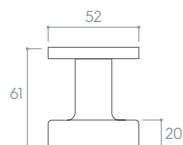

AEGIS Q SL

Design CORONA STUDIO

Ponadczasowa stylistyka gałki AEGIS doskonale wpisuje się we współczesne wnętrza. Odpowiedni rozmiar gałki zapewnia wysoki komfort użytkowania produktu podczas codziennego otwierania drzwi. Uchwyt gałki został połączony z kwadratowym szyldem, typu Slim o grubości 6 mm, który nadaje całej kompozycji delikatnego wyrazu.

MOSIĄDZ MATT (gałka do drzwi + szyld na klucz)

*Cena za parę w PLN (NETTO / BRUTTO).

MODEL	■ ■	□ □	👤 👤	🚪 🚪
WYKOŃCZENIE	klamka do drzwi	szyld na klucz	szyld na wkładkę	szyld łazienkowy
  BIAŁY MATT	243,09 / 299,00* ZAEKSLBI	56,91 / 70,00* CRQSLBIK	56,91 / 70,00* CRQSLBIY	81,30 / 100,00* CRQSLBIW
  CZARNY MATT	218,70 / 269,00* ZAEKSLCZ	48,78 / 60,00* CRQSLCZK	48,78 / 60,00* CRQSLCZY	73,17 / 90,00* CRQSLCZW
  CHROM BŁYSZCZĄCY	218,70 / 269,00* ZAEKSLCB	48,78 / 60,00* CRQSLCBK	48,78 / 60,00* CRQSLCBY	73,17 / 90,00* CRQSLCBW
  CHROM SZCZOTKOWANY	218,70 / 269,00* ZAEKSLCM	48,78 / 60,00* CRQSLCMK	48,78 / 60,00* CRQSLCMY	73,17 / 90,00* CRQSLCMW
  MOSIĄDZ MATT	243,09 / 299,00* ZAEKSLMS	56,91 / 70,00* CRQSLMSK	56,91 / 70,00* CRQSLMSY	81,30 / 100,00* CRQSLMSW
  MOSIĄDZ BŁYSZCZĄCY	243,09 / 299,00* ZAEKSLMB	56,91 / 70,00* CRQSLMBK	56,91 / 70,00* CRQSLMBY	81,30 / 100,00* CRQSLMBW