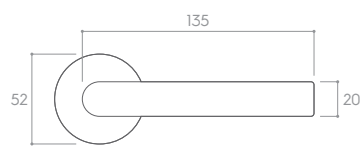

ELLE R SL

Design CORONA STUDIO

Klamka ELLE ma niezwykle subtelny kształt i klasyczne proporcje. Rękojeść klamki została połączona z nowoczesnym, okrągłym szyldem typu Slim o grubości 6 mm (standardowa grubość szyldu wynosi 10 mm).

GUNMETAL (klamka do drzwi + szyld na wkładkę)

*Cena za parę w PLN (NETTO / BRUTTO).

MODEL				
WYKOŃCZENIE	klamka do drzwi	szyld na klucz	szyld na wkładkę	szyld łazienkowy
 BIAŁY MATT	137,40 / 169,00* ZEOSLBI	56,91 / 70,00* CROSLBIK	56,91 / 70,00* CROSLBIY	81,30 / 100,00* CROSLBIW
 CZARNY MATT	121,14 / 149,00* ZEOSLCZ	48,78 / 60,00* CROSLCZK	48,78 / 60,00* CROSLCZY	73,17 / 90,00* CROSLCZW
 CHROM BŁYSZCZĄCY	121,14 / 149,00* ZEOSLCB	48,78 / 60,00* CROSLCBK	48,78 / 60,00* CROSLCBY	73,17 / 90,00* CROSLCBW
 MOSIĄDZ BŁYSZCZĄCY	137,40 / 169,00* ZEOSLMB	56,91 / 70,00* CROSLMBK	56,91 / 70,00* CROSLMBY	81,30 / 100,00* CROSLMBW
 MOSIĄDZ MATT	137,40 / 169,00* ZEOSLMS	56,91 / 70,00* CROSLMSK	56,91 / 70,00* CROSLMSY	81,30 / 100,00* CROSLMSW
 GUNMETAL	137,40 / 169,00* ZEOSLGM	56,91 / 70,00* CROSLGMK	56,91 / 70,00* CROSLGMY	81,30 / 100,00* CROSLGMW