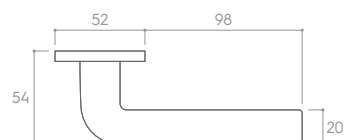

SCANDI R SL

Design CORONA STUDIO

Klamka SCANDI ma niezwykle subtelny kształt i klasyczne proporcje. Rękojeść klamki została połączona z nowoczesnym, okrągłym szyldem typu Slim o grubości 6 mm (standardowa grubość szyldu wynosi 10 mm).

CHROM SZCZOTKOWANY (klamka do drzwi + szyld na klucz)

*Cena za parę w PLN (NETTO / BRUTTO).

MODEL				
WYKOŃCZENIE	klamka do drzwi	szyld na klucz	szyld na wkładkę	szyld łazienkowy
  BIAŁY MATT ZSCOSLBI	145,53 / 179,00*	56,91 / 70,00* CROSLBIK	56,91 / 70,00* CROSLBIY	81,30 / 100,00* CROSLBIW
  CZARNY MATT ZSCOSLCZ	121,14 / 149,00*	48,78 / 60,00* CROSLCZK	48,78 / 60,00* CROSLCZY	73,17 / 90,00* CROSLCZW
  CHROM BŁYSZCZĄCY ZSCOSLCB	121,14 / 149,00*	48,78 / 60,00* CROSLCBK	48,78 / 60,00* CROSLCBIY	73,17 / 90,00* CROSLCBW
  CHROM SZCZOTKOWANY ZSCOSLCM	121,14 / 149,00*	48,78 / 60,00* CROSLCMK	48,78 / 60,00* CROSLCMIY	73,17 / 90,00* CROSLCMW
  MOSIĄDZ MATT ZSCOSLMS	145,53 / 179,00*	56,91 / 70,00* CROSLMSK	56,91 / 70,00* CROSLMSY	81,30 / 100,00* CROSLMSW
  MOSIĄDZ BŁYSZCZĄCY ZSCOSLMB	145,53 / 179,00*	56,91 / 70,00* CROSLMBK	56,91 / 70,00* CROSLMBY	81,30 / 100,00* CROSLMBW
  GUNMETAL ZSCOSLGM	145,53 / 179,00*	56,91 / 70,00* CROSLGMK	56,91 / 70,00* CROSLGMIY	81,30 / 100,00* CROSLGMW