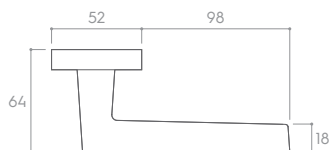

ARROW^R

Design CORONA STUDIO

Klamka drzwiowa ARROW - jej kształt zaskakuje z chwilą uchwycenia rękojeści. Klamka sprawia wrażenie lekkiej, ale jest doskonale wyprofilowana, przez co wygodna w codziennym użytkowaniu. Rękojeść klamki została połączona z okrągłym szyldem, który nadaje całej kompozycji minimalistycznego wyrazu.

BIAŁY MATT (klamka do drzwi + szyld na wkładkę)

*Cena za parę w PLN (NETTO / BRUTTO).

MODEL				
WYKOŃCZENIE	klamka do drzwi	szyld na klucz	szyld na wkładkę	szyld łazienkowy
 BIAŁY MATT	153,66 / 189,00* ZAROB1	48,78 / 60,00* CROBIK	48,78 / 60,00* CROBIY	81,30 / 100,00* CROBIW
 CZARNY MATT	129,27 / 159,00* ZAROCZ	36,59 / 45,00* CROCZK	36,59 / 45,00* CROCZY	65,04 / 80,00* CROCZW
 CHROM BŁYSZCZĄCY	129,27 / 159,00* ZAROCB	36,59 / 45,00* CROCBK	36,59 / 45,00* CROCBY	65,04 / 80,00* CROCBW
 CHROM SZCZOTKOWANY	129,27 / 159,00* ZAROCM	36,59 / 45,00* CROCMK	36,59 / 45,00* CROCMY	65,04 / 80,00* CROCMW