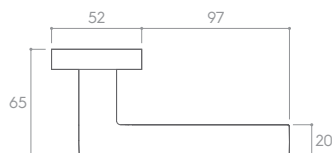

PANDORA ^Q

Design CORONA STUDIO

Klamka drzwiowa PANDORA jest bardzo elegancka i łączy w sobie cylindryczne i podłużne elementy. Ten model klamki jest często wybierany przez architektów do swoich najbardziej wyrafinowanych projektów wnętrz. Klamka została połączona z kwadratowym szyldem, który nadaje całej kompozycji minimalistycznego wyrazu.

CHROM SZCZOTKOWANY (klamka do drzwi + szyld na klucz)

*Cena za parę w PLN (NETTO / BRUTTO).

MODEL				
WYKOŃCZENIE	klamka do drzwi	szyld na klucz	szyld na wkładkę	szyld łazienkowy
  BIAŁY MATT ZPAKBI	210,57 / 259,00*	48,78 / 60,00* CRQBIK	48,78 / 60,00* CRQBIY	81,30 / 100,00* CRQBIW
  CZARNY MATT ZPAK CZ	186,18 / 229,00*	40,65 / 50,00* CRQCZK	40,65 / 50,00* CRQCZY	69,11 / 85,00* CRQCZW
  CHROM BŁYSZCZĄCY ZPAKCB	186,18 / 229,00*	40,65 / 50,00* CRQCBK	40,65 / 50,00* CRQCBY	69,11 / 85,00* CRQCBW
  CHROM SZCZOTKOWANY ZPAKCM	186,18 / 229,00*	40,65 / 50,00* CRQCMK	40,65 / 50,00* CRQCMY	69,11 / 85,00* CRQCMW