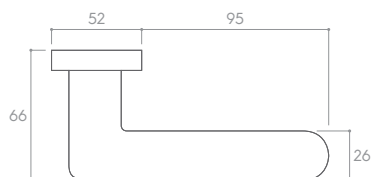

SPARK^R

Design CORONA STUDIO

Klamka drzwiowa SPARK jest bardzo subtelna i elegancka dzięki swoim opływowym kształtom. Klamka zaskakuje swą prostotą, przez co będzie doskonałym dodatkiem do każdego wnętrza. Klamka została połączona z okrągłym szyldem, który nadaje całej kompozycji nowoczesnego wyrazu.

CZARNY MATT (klamka do drzwi + szyld łazienkowy)

*Cena za parę w PLN (NETTO / BRUTTO).

MODEL				
WYKOŃCZENIE	klamka do drzwi	szyld na klucz	szyld na wkładkę	szyld łazienkowy
  BIAŁY MATT	186,18 / 229,00* ZSPOBI	48,78 / 60,00* CROBIK	48,78 / 60,00* CROBIY	81,30 / 100,00* CROBIW
  CZARNY MATT	161,79 / 199,00* ZSPOCZ	36,59 / 45,00* CROCZK	36,59 / 45,00* CROCZY	65,04 / 80,00* CROCZW
  CHROM BŁYSZCZĄCY	161,79 / 199,00* ZSPOCB	36,59 / 45,00* CROCBK	36,59 / 45,00* CROCBY	65,04 / 80,00* CROCBW
  CHROM SZCZOTKOWANY	161,79 / 199,00* ZSPOCM	36,59 / 45,00* CROCMK	36,59 / 45,00* CROCMY	65,04 / 80,00* CROCMW