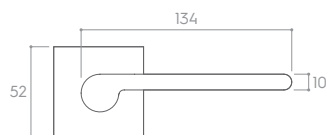

PANDORA ^Q

Design CORONA STUDIO

Klamka drzwiowa PANDORA jest bardzo elegancka i łączy w sobie cylindryczne i podłużne elementy. Ten model klamki jest często wybierany przez architektów do swoich najbardziej wyrafinowanych projektów wnętrz. Klamka została połączona z kwadratowym szyldem, który nadaje całej kompozycji minimalistycznego wyrazu.

CHROM SZCZOTKOWANY (klamka do drzwi + szyld na klucz)

*Cena za parę w PLN (NETTO / BRUTTO).

MODEL				
WYKOŃCZENIE	klamka do drzwi	szyld na klucz	szyld na wkładkę	szyld łazienkowy
  BIAŁY MATT ZPAKBI	210,57 / 259,00*	48,78 / 60,00* CRQBIK	48,78 / 60,00* CRQBIY	81,30 / 100,00* CRQBIW
  CZARNY MATT ZPAK CZ	186,18 / 229,00*	40,65 / 50,00* CRQCZK	40,65 / 50,00* CRQCZY	69,11 / 85,00* CRQCZW
  CHROM BŁYSZCZĄCY ZPAKCB	186,18 / 229,00*	40,65 / 50,00* CRQCBK	40,65 / 50,00* CRQCBY	69,11 / 85,00* CRQCBW
  CHROM SZCZOTKOWANY ZPAKCM	186,18 / 229,00*	40,65 / 50,00* CRQCMK	40,65 / 50,00* CRQCMY	69,11 / 85,00* CRQCMW