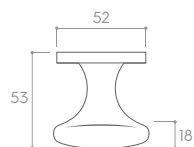

ORBIS R SL

Design CORONA STUDIO

Ponadczasowa stylistyka gałki ORBIS doskonale wpisuje się we współczesne wnętrza. Odpowiedni rozmiar gałki zapewnia wysoki komfort użytkowania produktu podczas codziennego otwierania drzwi. Uchwyt gałki został połączony z okrągłym szyldem, który nadaje całej kompozycji delikatnego wyrazu.

CHROM BŁYSZCZĄCY (gałka do drzwi + szyld na wkładkę)

*Cena za parę w PLN (NETTO / BRUTTO).

MODEL	● ●	ⓘ ⓘ	ⓘ ⓘ	ⓘ ⓘ
WYKOŃCZENIE	klamka do drzwi	szyld na klucz	szyld na wkładkę	szyld łazienkowy
 BIAŁY MATT	275,61 / 339,00* ZOROSLBI	56,91 / 70,00* CROSLBIK	56,91 / 70,00* CROSLBIY	81,30 / 100,00* CROSLBIW
 CZARNY MATT	243,09 / 299,00* ZOROSLCZ	48,78 / 60,00* CROSLCZK	48,78 / 60,00* CROSLCZY	73,17 / 90,00* CROSLCZW
 CHROM BŁYSZCZĄCY	243,09 / 299,00* ZOROSLCB	48,78 / 60,00* CROSLCBK	48,78 / 60,00* CROSLCBIY	73,17 / 90,00* CROSLCBW
 CHROM SZCZOTKOWANY	243,09 / 299,00* ZOROSLCM	48,78 / 60,00* CROSLCMK	48,78 / 60,00* CROSLCMIY	73,17 / 90,00* CROSLCMW
 MOSIĄDZ MATT	275,61 / 339,00* ZOROSLMS	56,91 / 70,00* CROSLMSK	56,91 / 70,00* CROSLMSY	81,30 / 100,00* CROSLMSW
 MOSIĄDZ BŁYSZCZĄCY	275,61 / 339,00* ZOROSLMB	56,91 / 70,00* CROSLMBK	56,91 / 70,00* CROSLMBY	81,30 / 100,00* CROSLMBW