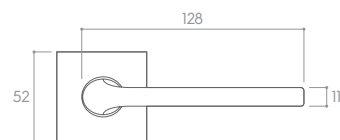

SCANDI Q SL

Design CORONA STUDIO

Klamka SCANDI ma niezwykle subtelny kształt i klasyczne proporcje. Rękojeść klamki została połączona z nowoczesnym, kwadratowym szyldem typu Slim o grubości 6 mm (standardowa grubość szyldu wynosi 10 mm).

MOSIĄDZ MATT (klamka do drzwi + szyld na wkładkę)

SLIM NEW

*Cena za parę w PLN (NETTO / BRUTTO).

MODEL				
WYKOŃCZENIE	klamka do drzwi	szyld na klucz	szyld na wkładkę	szyld tążienkowy
BIAŁY MATT	153,66 / 189,00* ZSCKSLBI	56,91 / 70,00* CRQSLBIK	56,91 / 70,00* CRQSLBIY	81,30 / 100,00* CRQSLBIW
CZARNY MATT	129,27 / 159,00* ZSCKSLCZ	48,78 / 60,00* CRQSLCZK	48,78 / 60,00* CRQSLCZY	73,17 / 90,00* CRQSLCZW
CHROM BŁYSZCZĄCY	129,27 / 159,00* ZSCKSLCB	48,78 / 60,00* CRQSLCBK	48,78 / 60,00* CRQSLCBY	73,17 / 90,00* CRQSLCBW
CHROM SZCZOTKOWANY	129,27 / 159,00* ZSCKSLCM	48,78 / 60,00* CRQSLCMK	48,78 / 60,00* CRQSLCMY	73,17 / 90,00* CRQSLCMW
MOSIĄDZ MATT	153,66 / 189,00* ZSCKSLMS	56,91 / 70,00* CRQSLMSK	56,91 / 70,00* CRQSLMSY	81,30 / 100,00* CRQSLMSW
MOSIĄDZ BŁYSZCZĄCY	153,66 / 189,00* ZSCKSLMB	56,91 / 70,00* CRQSLMBK	56,91 / 70,00* CRQSLMBY	81,30 / 100,00* CRQSLMBW
GUNMETAL	153,66 / 189,00* ZSCKSLGM	56,91 / 70,00* CRQSLGMK	56,91 / 70,00* CRQSLGMY	81,30 / 100,00* CRQSLGMW