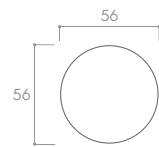

ORBIS R SL

Design CORONA STUDIO

Ponadczasowa stylistyka gałki ORBIS doskonale wpisuje się we współczesne wnętrza. Odpowiedni rozmiar gałki zapewnia wysoki komfort użytkowania produktu podczas codziennego otwierania drzwi. Uchwyt gałki został połączony z okrągłym szyldem, który nadaje całej kompozycji delikatnego wyrazu.

CHROM BŁYSZCZĄCY (gałka do drzwi + szyld na wkładkę)

*Cena za parę w PLN (NETTO / BRUTTO).

MODEL	● ●	ⓘ ⓘ	ⓘ ⓘ	ⓘ ⓘ
WYKOŃCZENIE	klamka do drzwi	szyld na klucz	szyld na wkładkę	szyld łazienkowy
 BIAŁY MATT	275,61 / 339,00* ZOROSLBI	56,91 / 70,00* CROSLBIK	56,91 / 70,00* CROSLBIY	81,30 / 100,00* CROSLBIW
 CZARNY MATT	243,09 / 299,00* ZOROSLCZ	48,78 / 60,00* CROSLCZK	48,78 / 60,00* CROSLCZY	73,17 / 90,00* CROSLCZW
 CHROM BŁYSZCZĄCY	243,09 / 299,00* ZOROSLCB	48,78 / 60,00* CROSLCBK	48,78 / 60,00* CROSLCBIY	73,17 / 90,00* CROSLCBW
 CHROM SZCZOTKOWANY	243,09 / 299,00* ZOROSLCM	48,78 / 60,00* CROSLCMK	48,78 / 60,00* CROSLCMIY	73,17 / 90,00* CROSLCMW
 MOSIĄDZ MATT	275,61 / 339,00* ZOROSLMS	56,91 / 70,00* CROSLMSK	56,91 / 70,00* CROSLMSY	81,30 / 100,00* CROSLMSW
 MOSIĄDZ BŁYSZCZĄCY	275,61 / 339,00* ZOROSLMB	56,91 / 70,00* CROSLMBK	56,91 / 70,00* CROSLMBY	81,30 / 100,00* CROSLMBW