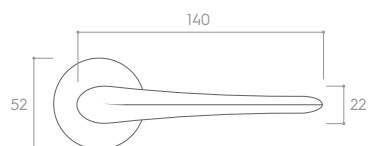

MOON R SL

Design CORONA STUDIO

Klamka MOON dzięki połączeniu smukłej, pełnej gracji linii z doskonale wyważonym, ergonomicznym kształtem gwarantuje komfort codziennego użytkowania. Klamka na szyldzie typu Slim o grubości 6 mm, będzie doskonałym dodatkiem do komfortowych, harmonijnie urządzonych wnętrz.

CHROM BŁYSZCZĄCY (klamka do drzwi + szyld na klucz)

*Cena za parę w PLN (NETTO / BRUTTO).

MODEL				
WYKOŃCZENIE	klamka do drzwi	szyld na klucz	szyld na wkładkę	szyld łazienkowy
 CZARNY MATT	186,18 / 229,00* ZMOOSLCZ	48,78 / 60,00* CROSLCZK	48,78 / 60,00* CROSLCZY	73,17 / 90,00* CROSLCZW
 CHROM BŁYSZCZĄCY	186,18 / 229,00* ZMOOSLCB	48,78 / 60,00* CROSLCBK	48,78 / 60,00* CROSLCBY	73,17 / 90,00* CROSLCBW
 MOSIĄDZ MATT	218,70 / 269,00* ZMOOSLMS	56,91 / 70,00* CROSLMSK	56,91 / 70,00* CROSLMSY	81,30 / 100,00* CROSLMSW
 MOSIĄDZ BŁYSZCZĄCY	218,70 / 269,00* ZMOOSLMB	56,91 / 70,00* CROSLMBK	56,91 / 70,00* CROSLMBY	81,30 / 100,00* CROSLMBW