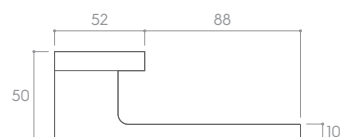

GRAND Q

Design CORONA STUDIO

Oryginalna klamka (drzwiowa) GRAND będzie doskonale pasować do współczesnych wnętrz. Klamka została połączona z kwadratowym szyldem, który nadaje całej kompozycji minimalistycznego wyrazu.

CZARNY MATT (klamka do drzwi + szyld na wkładkę)

*Cena za parę w PLN (NETTO / BRUTTO).

MODEL				
WYKOŃCZENIE	klamka do drzwi	szyld na klucz	szyld na wkładkę	szyld łazienkowy
  BIAŁY MATT ZGRKBI	194,31 / 239,00*	48,78 / 60,00* CRQBIK	48,78 / 60,00* CRQBIY	81,30 / 100,00* CRQBIW
  CZARNY MATT ZGRKCZ	178,05 / 219,00*	40,65 / 50,00* CRQCZK	40,65 / 50,00* CRQCZY	69,11 / 85,00* CRQCZW
  CHROM BŁYSZCZĄCY ZGRKCB	178,05 / 219,00*	40,65 / 50,00* CRQCBK	40,65 / 50,00* CRQCBY	69,11 / 85,00* CRQCBW
  CHROM SZCZOTKOWANY ZGRKCM	178,05 / 219,00*	40,65 / 50,00* CRQCMK	40,65 / 50,00* CRQCMY	69,11 / 85,00* CRQCMW
  NIKIEL SZCZOTKOWANY ZGRKNM	178,05 / 219,00*	40,65 / 50,00* CRQNMK	40,65 / 50,00* CRQNMY	69,11 / 85,00* CRQNMW
  MOSIĄDZ BŁYSZCZĄCY ZGRKMB	194,31 / 239,00*	48,78 / 60,00* CRQMBK	48,78 / 60,00* CRQMBY	81,30 / 100,00* CRQMBW