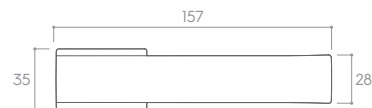

ARC RT

Design CORONA STUDIO

Klamka ARC prosta nowoczesna forma, ukryta rozeta pod rękojeścią tworzy wrażenie całości. Wysoka precyzja wykonania i ponadczasowy design.

CZARNY MATT (klamka do drzwi + szyld na klucz)

HIDE

*Cena za parę w PLN (NETTO / BRUTTO).

MODEL				
WYKOŃCZENIE	klamka do drzwi	szyld na klucz	szyld na wkładkę	szyld łazienkowy
  BIAŁY MATT ZARPBI	324,39 / 399,00*	52,85 / 65,00*	48,78 / 60,00*	97,56 / 120,00*
  CZARNY MATT ZARPCZ	300,00 / 369,00*	48,78 / 60,00*	40,65 / 50,00*	81,30 / 100,00*
  CHROM BŁYSZCZĄCY ZARPCB	300,00 / 369,00*	48,78 / 60,00*	40,65 / 50,00*	81,30 / 100,00*
  CHROM SZCZOTKOWANY ZARPCM	300,00 / 369,00*	48,78 / 60,00*	40,65 / 50,00*	81,30 / 100,00*