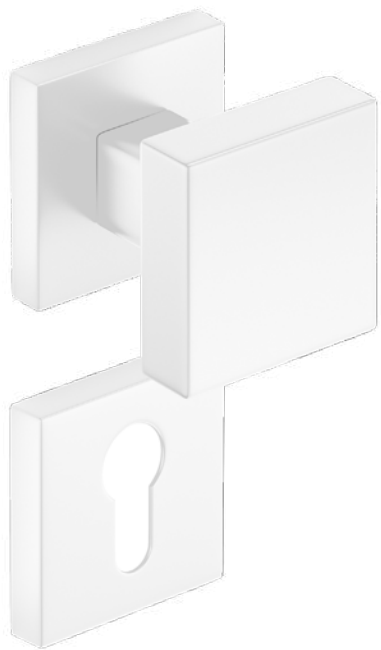

AEGIS ^Q

Design CORONA STUDIO

Nowoczesna i kwadratowa gałka AEGIS doskonale wpisuje się we współczesne wnętrza. Odpowiedni rozmiar gałki zapewnia wysoki komfort użytkowania produktu podczas codziennego otwierania drzwi. Uchwyt gałki został połączony z kwadratowym szyldem, który nadaje całej kompozycji minimalistycznego wyrazu.

BIAŁY MATT (gałka do drzwi + szyld na wkładkę)

*Cena za parę w PLN (NETTO / BRUTTO).

MODEL				
WYKOŃCZENIE	klamka do drzwi	szyld na klucz	szyld na wkładkę	szyld łazienkowy
  BIAŁY MATT	226,83 / 279,00* ZAEKBI	48,78 / 60,00* CRQBIK	48,78 / 60,00* CRQBIY	81,30 / 100,00* CRQBIW
  CZARNY MATT	202,44 / 249,00* ZAEKCZ	40,65 / 50,00* CRQCZK	40,65 / 50,00* CRQCZY	69,11 / 85,00* CRQCZW
  CHROM BŁYSZCZĄCY	202,44 / 249,00* ZAEKCB	40,65 / 50,00* CRQCBK	40,65 / 50,00* CRQCBY	69,11 / 85,00* CRQCBW
  CHROM SZCZOTKOWANY	202,44 / 249,00* ZAEKCM	40,65 / 50,00* CRQCMK	40,65 / 50,00* CRQCMY	69,11 / 85,00* CRQCMW