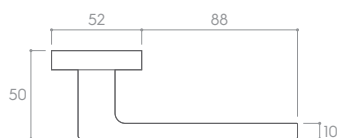

FOCUS Q

Design CORONA STUDIO

Nowoczesna klamka (drzwiowa) FOCUS będzie doskonale pasować do współczesnych wnętrz. Rękojeść klamki została połączona z kwadratowym szyldem, który nadaje całej kompozycji spójnego, minimalistycznego wyrazu.

CHROM SZCZOTKOWANY (klamka do drzwi + szyld łazienkowy)

*Cena za parę w PLN (NETTO / BRUTTO).

MODEL				
WYKOŃCZENIE	klamka do drzwi	szyld na klucz	szyld na wkładkę	szyld łazienkowy
  BIAŁY MATT ZFOKBI	137,40 / 169,00*	48,78 / 60,00* CRQBIK	48,78 / 60,00* CRQBIY	81,30 / 100,00* CRQBIW
  CZARNY MATT ZFOKCZ	121,14 / 149,00*	40,65 / 50,00* CRQCZK	40,65 / 50,00* CRQCZY	69,11 / 85,00* CRQCZW
  CHROM BŁYSZCZĄCY ZFOKCB	121,14 / 149,00*	40,65 / 50,00* CRQCBK	40,65 / 50,00* CRQCBY	69,11 / 85,00* CRQCBW
  CHROM SZCZOTKOWANY ZFOKCM	121,14 / 149,00*	40,65 / 50,00* CRQCMK	40,65 / 50,00* CRQCMY	69,11 / 85,00* CRQCMW
  NIKIEL SZCZOTKOWANY ZFOKNM	121,14 / 149,00*	40,65 / 50,00* CRQNMK	40,65 / 50,00* CRQNMY	69,11 / 85,00* CRQNMW
  MIEDŹ BŁYSZCZĄCA ZFOKRG	137,40 / 169,00*	48,78 / 60,00* CRQRGK	48,78 / 60,00* CRQRGY	89,43 / 110,00* CRQRGW