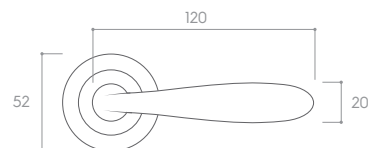

HANDY R CL

Design CORONA STUDIO

Klamka HANDY to model o prostym, linearnym charakterze wizualnym. Dzięki swoim optywowym kształtom doskonale wkomponuje się w najnowsze trendy wnętrz. Produkt przypadnie do gustu osobom ceniącym proste wzornictwo oraz komfort w codziennym użytkowaniu klamki.

CZARNY MATT (klamka do drzwi + szyld łazienkowy)

*Cena za parę w PLN (NETTO / BRUTTO).

MODEL				
WYKOŃCZENIE	klamka do drzwi	szyld na klucz	szyld na wkładkę	szyld łazienkowy
 CZARNY MATT	121,14 / 149,00* ZHAOCLCZ	36,59 / 45,00* CROCLCZK	36,59 / 45,00* CROCLCZY	52,85 / 65,00* CROCLCZW
 CHROM BŁYSZCZĄCY	121,14 / 149,00* ZHAOCLCB	36,59 / 45,00* CROCLCBK	36,59 / 45,00* CROCLCBY	52,85 / 65,00* CROCLCBW
 MOSIĄDZ BŁYSZCZĄCY	129,27 / 159,00* ZHAOCLMB	44,72 / 55,00* CROCLMBK	44,72 / 55,00* CROCLMBY	60,98 / 75,00* CROCLMBW