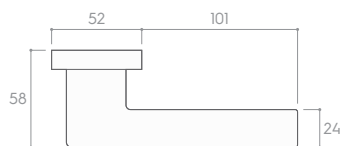

BLADE ^Q

Design CORONA STUDIO

Klamka drzwiowa BLADE jest doskonale wyprofilowana i wygodna w codziennym użytkowaniu. Klamka została połączona z nowoczesnym, kwadratowym szyldem, który nadaje całej kompozycji minimalistycznego wyrazu.

CHROM SZCZOTKOWANY (klamka do drzwi + szyld na klucz)

*Cena za parę w PLN (NETTO / BRUTTO).

MODEL				
WYKOŃCZENIE	klamka do drzwi	szyld na klucz	szyld na wkładkę	szyld łazienkowy
 BIAŁY MATT	226,83 / 279,00* ZBLKBI	48,78 / 60,00* CRQBIK	48,78 / 60,00* CRQBIY	81,30 / 100,00* CRQBIW
 CZARNY MATT	202,44 / 249,00* ZBLKCZ	40,65 / 50,00* CRQCZK	40,65 / 50,00* CRQCZY	69,11 / 85,00* CRQCZW
 CHROM BŁYSZCZĄCY	202,44 / 249,00* ZBLKCB	40,65 / 50,00* CRQCBK	40,65 / 50,00* CRQCBY	69,11 / 85,00* CRQCBW
 CHROM SZCZOTKOWANY	202,44 / 249,00* ZBLKCM	40,65 / 50,00* CRQCMK	40,65 / 50,00* CRQCMY	69,11 / 85,00* CRQCMW