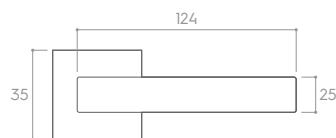

FOCUS Q

Design CORONA STUDIO

Nowoczesna klamka (drzwiowa) FOCUS będzie doskonale pasować do współczesnych wnętrz. Rękojeść klamki została połączona z kwadratowym szyldem, który nadaje całej kompozycji spójnego, minimalistycznego wyrazu.

CHROM SZCZOTKOWANY (klamka do drzwi + szyld łazienkowy)

*Cena za parę w PLN (NETTO / BRUTTO).

MODEL				
WYKOŃCZENIE	klamka do drzwi	szyld na klucz	szyld na wkładkę	szyld łazienkowy
  BIAŁY MATT ZFOKBI	137,40 / 169,00*	48,78 / 60,00* CRQBIK	48,78 / 60,00* CRQBIY	81,30 / 100,00* CRQBIW
  CZARNY MATT ZFOKCZ	121,14 / 149,00*	40,65 / 50,00* CRQCZK	40,65 / 50,00* CRQCZY	69,11 / 85,00* CRQCZW
  CHROM BŁYSZCZĄCY ZFOKCB	121,14 / 149,00*	40,65 / 50,00* CRQCBK	40,65 / 50,00* CRQCBY	69,11 / 85,00* CRQCBW
  CHROM SZCZOTKOWANY ZFOKCM	121,14 / 149,00*	40,65 / 50,00* CRQCMK	40,65 / 50,00* CRQCMY	69,11 / 85,00* CRQCMW
  NIKIEL SZCZOTKOWANY ZFOKNM	121,14 / 149,00*	40,65 / 50,00* CRQNMK	40,65 / 50,00* CRQNMY	69,11 / 85,00* CRQNMW
  MIEDŹ BŁYSZCZĄCA ZFOKRG	137,40 / 169,00*	48,78 / 60,00* CRQRGK	48,78 / 60,00* CRQRGY	89,43 / 110,00* CRQRGW