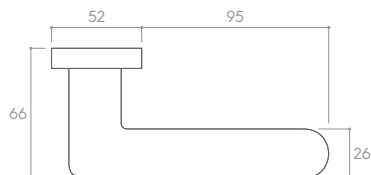

SPARK ^Q

Design CORONA STUDIO

Klamka SPARK jest bardzo subtelna i elegancka dzięki swoim opływowym kształtom. Klamka zaskakuje swą prostotą, przez co będzie doskonałym dodatkiem do każdego wnętrza. Klamka została połączona z kwadratowym szyldem, który nadaje całej kompozycji minimalistycznego wyrazu.

CHROM BŁYSZCZĄCY (klamka do drzwi + szyld na wkładkę)

*Cena za parę w PLN (NETTO / BRUTTO).

MODEL				
WYKOŃCZENIE	klamka do drzwi	szyld na klucz	szyld na wkładkę	szyld łazienkowy
 BIAŁY MATT	194,31 / 239,00* ZSPKBI	48,78 / 60,00* CRQBIK	48,78 / 60,00* CRQBIY	81,30 / 100,00* CRQBIW
 CZARNY MATT	169,92 / 209,00* ZSPKCZ	40,65 / 50,00* CRQCZK	40,65 / 50,00* CRQCZY	69,11 / 85,00* CRQCZW
 CHROM BŁYSZCZĄCY	169,92 / 209,00* ZSPKCB	40,65 / 50,00* CRQCBK	40,65 / 50,00* CRQCBY	69,11 / 85,00* CRQCBW
 CHROM SZCZOTKOWANY	169,92 / 209,00* ZSPKCM	40,65 / 50,00* CRQCMK	40,65 / 50,00* CRQCMY	69,11 / 85,00* CRQCMW