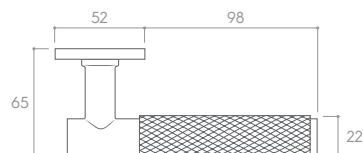

TIME R SL

Design CORONA STUDIO

Klamka TIME na szyldzie typu Slim o grubości 6mm charakteryzują się ponadczasowym designem. Rączka wykonana jest we wzorze radełkowania krzyżowego, dzięki czemu klamka doskonale sprawdzi się w projektach o charakterze industrialnym jak i glamour.

MOSIĄDZ MATT (klamka do drzwi + szyld na wkładkę)

*Cena za parę w PLN (NETTO / BRUTTO).

MODEL				
WYKOŃCZENIE	klamka do drzwi	szyld na klucz	szyld na wkładkę	szyld łazienkowy
CZARNY MATT	243,09 / 299,00* ZTIOSLCZ	48,78 / 60,00* CROSLCZK	48,78 / 60,00* CROSLCZY	73,17 / 90,00* CROSLCZW
MOSIĄDZ MATT	283,74 / 349,00* ZTIOSLMS	56,91 / 70,00* CROSLMSK	56,91 / 70,00* CROSLMSY	81,30 / 100,00* CROSLMSW
GUNMETAL	283,74 / 349,00* ZTIOSLGM	56,91 / 70,00* CROSLGMK	56,91 / 70,00* CROSLGMY	81,30 / 100,00* CROSLGMW