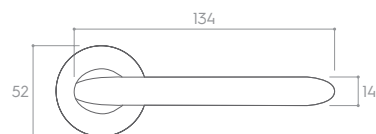

SPARK^R

Design CORONA STUDIO

Klamka drzwiowa SPARK jest bardzo subtelna i elegancka dzięki swoim opływowym kształtom. Klamka zaskakuje swą prostotą, przez co będzie doskonałym dodatkiem do każdego wnętrza. Klamka została połączona z okrągłym szyldem, który nadaje całej kompozycji nowoczesnego wyrazu.

CZARNY MATT (klamka do drzwi + szyld łazienkowy)

*Cena za parę w PLN (NETTO / BRUTTO).

MODEL				
WYKOŃCZENIE	klamka do drzwi	szyld na klucz	szyld na wkładkę	szyld łazienkowy
  BIAŁY MATT	186,18 / 229,00* ZSPOBI	48,78 / 60,00* CROBIK	48,78 / 60,00* CROBIY	81,30 / 100,00* CROBIW
  CZARNY MATT	161,79 / 199,00* ZSPOCZ	36,59 / 45,00* CROCZK	36,59 / 45,00* CROCZY	65,04 / 80,00* CROCZW
  CHROM BŁYSZCZĄCY	161,79 / 199,00* ZSPOCB	36,59 / 45,00* CROCBK	36,59 / 45,00* CROCBY	65,04 / 80,00* CROCBW
  CHROM SZCZOTKOWANY	161,79 / 199,00* ZSPOCM	36,59 / 45,00* CROCMK	36,59 / 45,00* CROCMY	65,04 / 80,00* CROCMW