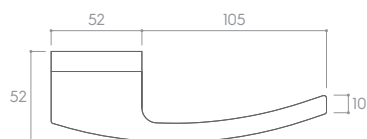

ARC RT

Design CORONA STUDIO

Klamka ARC prosta nowoczesna forma, ukryta rozeta pod rękojeścią tworzy wrażenie całości. Wysoka precyzja wykonania i ponadczasowy design.

CZARNY MATT (klamka do drzwi + szyld na klucz)

HIDE

*Cena za parę w PLN (NETTO / BRUTTO).

MODEL				
WYKOŃCZENIE	klamka do drzwi	szyld na klucz	szyld na wkładkę	szyld łazienkowy
  BIAŁY MATT ZARPBI	324,39 / 399,00*	52,85 / 65,00*	48,78 / 60,00*	97,56 / 120,00*
  CZARNY MATT ZARPCZ	300,00 / 369,00*	48,78 / 60,00*	40,65 / 50,00*	81,30 / 100,00*
  CHROM BŁYSZCZĄCY ZARPCB	300,00 / 369,00*	48,78 / 60,00*	40,65 / 50,00*	81,30 / 100,00*
  CHROM SZCZOTKOWANY ZARPCM	300,00 / 369,00*	48,78 / 60,00*	40,65 / 50,00*	81,30 / 100,00*