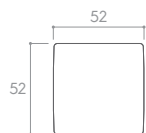

AEGIS ^Q

Design CORONA STUDIO

Nowoczesna i kwadratowa gałka AEGIS doskonale wpisuje się we współczesne wnętrza. Odpowiedni rozmiar gałki zapewnia wysoki komfort użytkowania produktu podczas codziennego otwierania drzwi. Uchwyt gałki został połączony z kwadratowym szyldem, który nadaje całej kompozycji minimalistycznego wyrazu.

BIAŁY MATT (gałka do drzwi + szyld na wkładkę)

*Cena za parę w PLN (NETTO / BRUTTO).

MODEL				
WYKOŃCZENIE	klamka do drzwi	szyld na klucz	szyld na wkładkę	szyld łazienkowy
  BIAŁY MATT	226,83 / 279,00* ZAEKBI	48,78 / 60,00* CRQBIK	48,78 / 60,00* CRQBIY	81,30 / 100,00* CRQBIW
  CZARNY MATT	202,44 / 249,00* ZAEKCZ	40,65 / 50,00* CRQCZK	40,65 / 50,00* CRQCZY	69,11 / 85,00* CRQCZW
  CHROM BŁYSZCZĄCY	202,44 / 249,00* ZAEKCB	40,65 / 50,00* CRQCBK	40,65 / 50,00* CRQCBY	69,11 / 85,00* CRQCBW
  CHROM SZCZOTKOWANY	202,44 / 249,00* ZAEKCM	40,65 / 50,00* CRQCMK	40,65 / 50,00* CRQCMY	69,11 / 85,00* CRQCMW