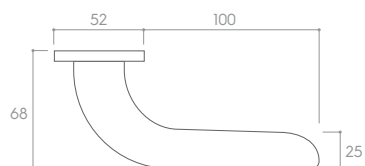

MOON R SL

Design CORONA STUDIO

Klamka MOON dzięki połączeniu smukłej, pełnej gracji linii z doskonale wyważonym, ergonomicznym kształtem gwarantuje komfort codziennego użytkowania. Klamka na szyldzie typu Slim o grubości 6 mm, będzie doskonałym dodatkiem do komfortowych, harmonijnie urządzonych wnętrz.

CHROM BŁYSZCZĄCY (klamka do drzwi + szyld na klucz)

*Cena za parę w PLN (NETTO / BRUTTO).

MODEL				
WYKOŃCZENIE	klamka do drzwi	szyld na klucz	szyld na wkładkę	szyld łazienkowy
 CZARNY MATT	186,18 / 229,00* ZMOOSLCZ	48,78 / 60,00* CROSLCZK	48,78 / 60,00* CROSLCZY	73,17 / 90,00* CROSLCZW
 CHROM BŁYSZCZĄCY	186,18 / 229,00* ZMOOSLCB	48,78 / 60,00* CROSLCBK	48,78 / 60,00* CROSLCBY	73,17 / 90,00* CROSLCBW
 MOSIĄDZ MATT	218,70 / 269,00* ZMOOSLMS	56,91 / 70,00* CROSLMSK	56,91 / 70,00* CROSLMSY	81,30 / 100,00* CROSLMSW
 MOSIĄDZ BŁYSZCZĄCY	218,70 / 269,00* ZMOOSLMB	56,91 / 70,00* CROSLMBK	56,91 / 70,00* CROSLMBY	81,30 / 100,00* CROSLMBW