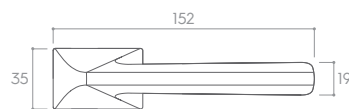

IMPERA RT

Design CORONA STUDIO

Klamka drzwiowa IMPERA ma bardzo oryginalny kształt. Rękojeść klamki została połączona z nowoczesnym prostokątnym szyldem, który nadaje całości minimalistycznego wyrazu. Klamkę cechuje wysoka precyzja wykonania i ponadczasowy design.

BIAŁY MATT (klamka do drzwi + szyld łazienkowy)

*Cena za parę w PLN (NETTO / BRUTTO).

MODEL				
WYKOŃCZENIE	klamka do drzwi	szyld na klucz	szyld na wkładkę	szyld łazienkowy
  BIAŁY MATT	324,39 / 399,00* ZIMPBI	52,85 / 65,00* CRPBIK	48,78 / 60,00* CRQBIY	97,56 / 120,00* CRPBIW
  CZARNY MATT	300,00 / 369,00* ZIMPCZ	48,78 / 60,00* CRPCZK	40,65 / 50,00* CRQCZY	81,30 / 100,00* CRPCZW
  CHROM BŁYSZCZĄCY	300,00 / 369,00* ZIMPCB	48,78 / 60,00* CRPCBK	40,65 / 50,00* CRQCBY	81,30 / 100,00* CRPCBW
  CHROM SZCZOTKOWANY	300,00 / 369,00* ZIMPCM	48,78 / 60,00* CRPCMK	40,65 / 50,00* CRQCMY	81,30 / 100,00* CRPCMW
  NIKIEL SZCZOTKOWANY	300,00 / 369,00* ZIMPNM	48,78 / 60,00* CRPNMK	40,65 / 50,00* CRQNMV	81,30 / 100,00* CRPNMV
  MIEDŹ BŁYSZCZĄCA	324,39 / 399,00* ZIMPRG	52,85 / 65,00* CRPRGK	48,78 / 60,00* CRQRGY	97,56 / 120,00* CRPRGW