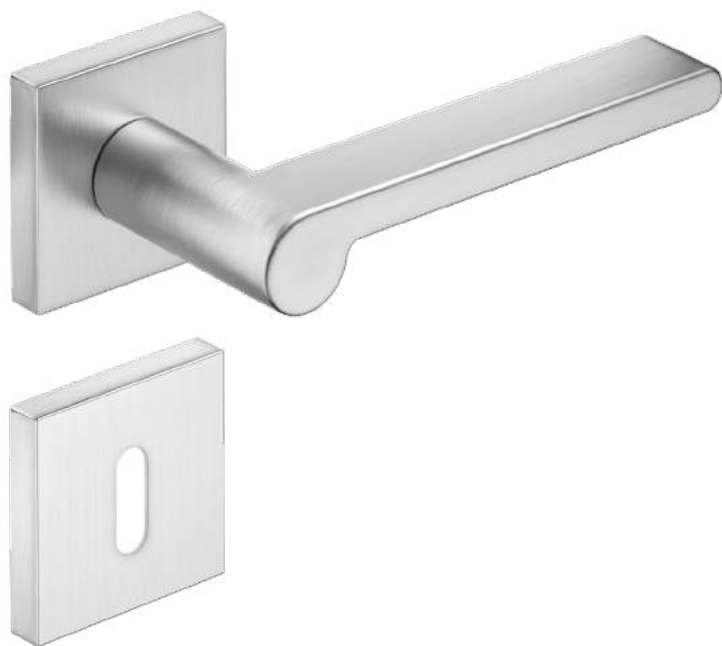

PANDORA ^Q

Design CORONA STUDIO

Klamka drzwiowa PANDORA jest bardzo elegancka i łączy w sobie cylindryczne i podłużne elementy. Ten model klamki jest często wybierany przez architektów do swoich najbardziej wyrafinowanych projektów wnętrz. Klamka została połączona z kwadratowym szyldem, który nadaje całej kompozycji minimalistycznego wyrazu.

CHROM SZCZOTKOWANY (klamka do drzwi + szyld na klucz)

*Cena za parę w PLN (NETTO / BRUTTO).

MODEL				
WYKOŃCZENIE	klamka do drzwi	szyld na klucz	szyld na wkładkę	szyld łazienkowy
  BIAŁY MATT ZPAKBI	210,57 / 259,00*	48,78 / 60,00* CRQBIK	48,78 / 60,00* CRQBIY	81,30 / 100,00* CRQBIW
  CZARNY MATT ZPAK CZ	186,18 / 229,00*	40,65 / 50,00* CRQCZK	40,65 / 50,00* CRQCZY	69,11 / 85,00* CRQCZW
  CHROM BŁYSZCZĄCY ZPAKCB	186,18 / 229,00*	40,65 / 50,00* CRQCBK	40,65 / 50,00* CRQCBY	69,11 / 85,00* CRQCBW
  CHROM SZCZOTKOWANY ZPAKCM	186,18 / 229,00*	40,65 / 50,00* CRQCMK	40,65 / 50,00* CRQCMY	69,11 / 85,00* CRQCMW