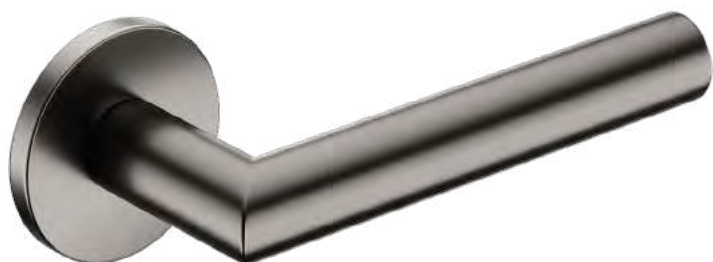

ELLE R SL

Design CORONA STUDIO

Klamka ELLE ma niezwykle subtelny kształt i klasyczne proporcje. Rękojeść klamki została połączona z nowoczesnym, okrągłym szyldem typu Slim o grubości 6 mm (standardowa grubość szyldu wynosi 10 mm).

GUNMETAL (klamka do drzwi + szyld na wkładkę)

*Cena za parę w PLN (NETTO / BRUTTO).

MODEL				
WYKOŃCZENIE	klamka do drzwi	szyld na klucz	szyld na wkładkę	szyld łazienkowy
 BIAŁY MATT	137,40 / 169,00* ZEOSLBI	56,91 / 70,00* CROSLBIK	56,91 / 70,00* CROSLBIY	81,30 / 100,00* CROSLBIW
 CZARNY MATT	121,14 / 149,00* ZEOSLCZ	48,78 / 60,00* CROSLCZK	48,78 / 60,00* CROSLCZY	73,17 / 90,00* CROSLCZW
 CHROM BŁYSZCZĄCY	121,14 / 149,00* ZEOSLCB	48,78 / 60,00* CROSLCBK	48,78 / 60,00* CROSLCBY	73,17 / 90,00* CROSLCBW
 MOSIĄDZ BŁYSZCZĄCY	137,40 / 169,00* ZEOSLMB	56,91 / 70,00* CROSLMBK	56,91 / 70,00* CROSLMBY	81,30 / 100,00* CROSLMBW
 MOSIĄDZ MATT	137,40 / 169,00* ZEOSLMS	56,91 / 70,00* CROSLMSK	56,91 / 70,00* CROSLMSY	81,30 / 100,00* CROSLMSW
 GUNMETAL	137,40 / 169,00* ZEOSLGM	56,91 / 70,00* CROSLGMK	56,91 / 70,00* CROSLGMY	81,30 / 100,00* CROSLGMW