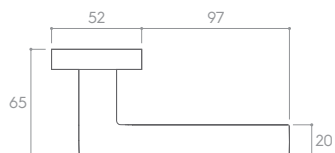

PANDORA^R

Design CORONA STUDIO

Klamka drzwiowa PANDORA jest bardzo elegancka i łączy w sobie cylindryczne i podłużne elementy. Ten model klamki jest często wybierany przez architektów do swoich najbardziej wyrafinowanych projektów wnętrz. Klamka została połączona z okrągłym szyldem, który nadaje całej kompozycji delikatnego, a zarazem minimalistycznego wyrazu.

CHROM BŁYSZCZĄCY (klamka do drzwi + szyld łazienkowy)

*Cena za parę w PLN (NETTO / BRUTTO).

MODEL				
WYKOŃCZENIE	klamka do drzwi	szyld na klucz	szyld na wkładkę	szyld łazienkowy
 BIAŁY MATT	202,44 / 249,00* ZPAOBI	48,78 / 60,00* CROBIK	48,78 / 60,00* CROBIY	81,30 / 100,00* CROBIW
 CZARNY MATT	178,05 / 219,00* ZPAOCZ	36,59 / 45,00* CROCZK	36,59 / 45,00* CROCZY	65,04 / 80,00* CROCZW
 CHROM BŁYSZCZĄCY	178,05 / 219,00* ZPAOCB	36,59 / 45,00* CROCBK	36,59 / 45,00* CROCBY	65,04 / 80,00* CROCBW
 CHROM SZCZOTKOWANY	178,05 / 219,00* ZPAOCM	36,59 / 45,00* CROCMK	36,59 / 45,00* CROCMY	65,04 / 80,00* CROCMW