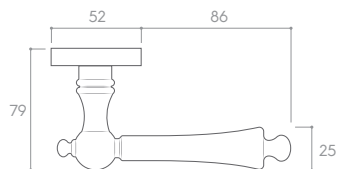

CENTURY R CL

Design CORONA STUDIO

Klamka drzwiowa CENTURY to oryginalną, dekoracyjną klamką, która doskonale pasuje do tradycyjnych wnętrz. Klamka posiada wygodną, subtelną rękojeść. Doskonale podkreśla ona charakter wnętrza oraz świetnie wpisuje się w modę na klasyczne aranżacje.

MOSIĄDZ BŁYSZCZĄCY (klamka do drzwi + szyld na wkładkę)

*Cena za parę w PLN (NETTO / BRUTTO).

MODEL				
WYKOŃCZENIE	klamka do drzwi	szyld na klucz	szyld na wkładkę	szyld łazienkowy
 CZARNY MATT	161,79 / 199,00* ZCEOCLCZ	36,59 / 45,00* CROCLCZK	36,59 / 45,00* CROCLCZY	52,85 / 65,00* CROCLCZW
 CHROM BŁYSZCZĄCY	161,79 / 199,00* ZCEOCLCB	36,59 / 45,00* CROCLCBK	36,59 / 45,00* CROCLCBY	52,85 / 65,00* CROCLCBW
 MOSIĄDZ BŁYSZCZĄCY	186,18 / 229,00* ZCEOCLMB	44,72 / 55,00* CROCLMBK	44,72 / 55,00* CROCLMBY	60,98 / 75,00* CROCLMBW