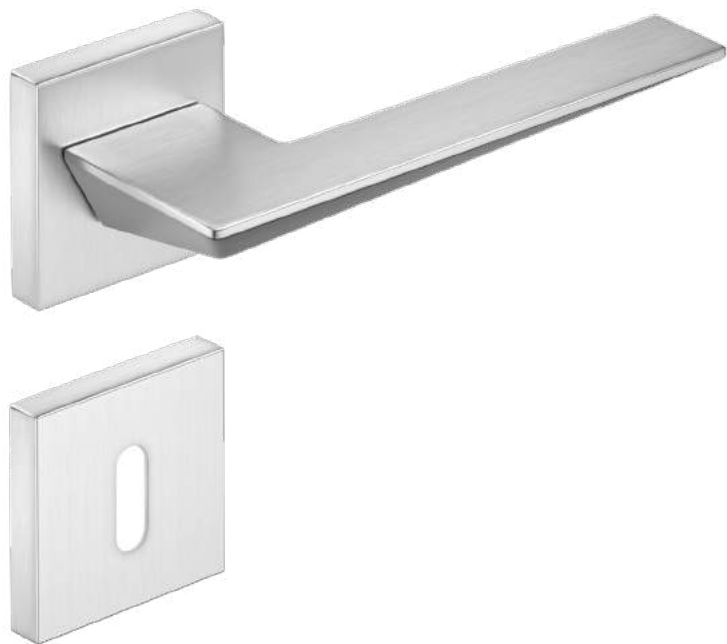

BLADE ^Q

Design CORONA STUDIO

Klamka drzwiowa BLADE jest doskonale wyprofilowana i wygodna w codziennym użytkowaniu. Klamka została połączona z nowoczesnym, kwadratowym szyldem, który nadaje całej kompozycji minimalistycznego wyrazu.

CHROM SZCZOTKOWANY (klamka do drzwi + szyld na klucz)

*Cena za parę w PLN (NETTO / BRUTTO).

MODEL				
WYKOŃCZENIE	klamka do drzwi	szyld na klucz	szyld na wkładkę	szyld łazienkowy
 BIAŁY MATT	226,83 / 279,00* ZBLKBI	48,78 / 60,00* CRQBIK	48,78 / 60,00* CRQBIY	81,30 / 100,00* CRQBIW
 CZARNY MATT	202,44 / 249,00* ZBLKCZ	40,65 / 50,00* CRQCZK	40,65 / 50,00* CRQCZY	69,11 / 85,00* CRQCZW
 CHROM BŁYSZCZĄCY	202,44 / 249,00* ZBLKCB	40,65 / 50,00* CRQCBK	40,65 / 50,00* CRQCBY	69,11 / 85,00* CRQCBW
 CHROM SZCZOTKOWANY	202,44 / 249,00* ZBLKCM	40,65 / 50,00* CRQCMK	40,65 / 50,00* CRQCMY	69,11 / 85,00* CRQCMW