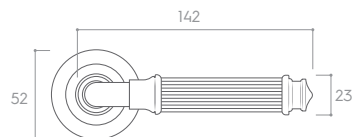

ARIA^R CL

Design CORONA STUDIO

Klamka drzwiowa ARIA została zaprojektowana z myślą o tych, którzy chcą zachować klasyczny styl. Przeplatający się zdobiony motyw daje życie jednemu w swoim rodzaju produktowi. Aria jest idealnym dodatkiem do drzwi we wszystkich środowiskach, które czerpią inspirację z przeszłości.

CHROM BŁYSZCZĄCY (klamka do drzwi + szyld na klucz)

CLASSIC

NEW

*Cena za parę w PLN (NETTO / BRUTTO).

MODEL				
WYKOŃCZENIE	klamka do drzwi	szyld na klucz	szyld na wkładkę	szyld łazienkowy
 CZARNY MATT	218,70 / 269,00* ZAROCLCZ	36,59 / 45,00* CROCLCZK	36,59 / 45,00* CROCLCZY	52,85 / 65,00* CROCLCZW
 CHROM BŁYSZCZĄCY	218,70 / 269,00* ZAROCLCB	36,59 / 45,00* CROCLCBK	36,59 / 45,00* CROCLCBY	52,85 / 65,00* CROCLCBW
 MOSIĄDZ BŁYSZCZĄCY	243,09 / 299,00* ZAROCLMB	44,72 / 55,00* CROCLMBK	44,72 / 55,00* CROCLMBY	60,98 / 75,00* CROCLMBW