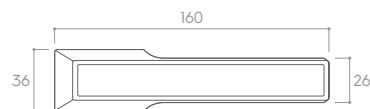

- czarny matt
- czarny połysk
- biały matt
- biały połysk

HIDE

*Możliwość dowolnej konfiguracji kolorystycznej klamki wraz ze wstawką.

*Cena za parę w PLN (NETTO / BRUTTO).

MODEL				
WYKOŃCZENIE	klamka do drzwi	szyld na klucz	szyld na wkładkę	szyld tazienkowy
 CZARNY MATT (klamka) CZARNY MATT (wypełnienie)	324,39 / 399,00* ZMACOPCZ+CZM	48,78 / 60,00* CRPCZK	40,65 / 50,00* CRQCZY	81,30 / 100,00* CRPCZW
 CZARNY MATT (klamka) CZARNY POŁYSK (wypełnienie)	324,39 / 399,00* ZMACOPCZ+CZB	48,78 / 60,00* CRPCZK	40,65 / 50,00* CRQCZY	81,30 / 100,00* CRPCZW
 CHROM SZCZ (klamka) BIAŁY MATT (wypełnienie)	324,39 / 399,00* ZMACOPCM+BIM	48,78 / 60,00* CRPCMK	40,65 / 50,00* CRQCMY	81,30 / 100,00* CRPCMW
 CHROM SZCZ (klamka) BIAŁY POŁYSK (wypełnienie)	324,39 / 399,00* ZMACOPCM+BIB	48,78 / 60,00* CRPCMK	40,65 / 50,00* CRQCMY	81,30 / 100,00* CRPCMW
 CZARNY MATT (klamka) BIAŁY MATT (wypełnienie)	324,39 / 399,00* ZMACOPCZ+BIM	48,78 / 60,00* CRPCZK	40,65 / 50,00* CRQCZY	81,30 / 100,00* CRPCZW
 CZARNY MATT (klamka) BIAŁY POŁYSK (wypełnienie)	324,39 / 399,00* ZMACOPCZ+BIB	48,78 / 60,00* CRPCZK	40,65 / 50,00* CRQCZY	81,30 / 100,00* CRPCZW