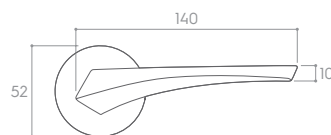

FLOW^R

Design CORONA STUDIO

Niespotykana i piękna linia klamki FLOW urzeka od pierwszego spojrzenia. Klamka drzwiowa FLOW jest doskonale wyprofilowana i wygodna w codziennym użytkowaniu. Klamka została połączona z okrągłym szyldem, który nadaje całej kompozycji nowoczesnego wyrazu.

CHROM SZCZOTKOWANY (klamka do drzwi + szyld łazienkowy)

*Cena za parę w PLN (NETTO / BRUTTO).

MODEL				
WYKOŃCZENIE	klamka do drzwi	szyld na klucz	szyld na wkładkę	szyld łazienkowy
  BIAŁY MATT	202,44 / 249,00* ZFLOBI	48,78 / 60,00* CROBIK	48,78 / 60,00* CROBIY	81,30 / 100,00* CROBIW
  CZARNY MATT	178,05 / 219,00* ZFLOCZ	36,59 / 45,00* CROCZK	36,59 / 45,00* CROCZY	65,04 / 80,00* CROCZW
  CHROM BŁYSZCZĄCY	178,05 / 219,00* ZFLOCB	36,59 / 45,00* CROCBK	36,59 / 45,00* CROCBY	65,04 / 80,00* CROCBW
  CHROM SZCZOTKOWANY	178,05 / 219,00* ZFLOCM	36,59 / 45,00* CROCMK	36,59 / 45,00* CROCMY	65,04 / 80,00* CROCMW