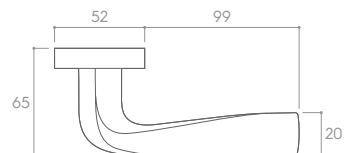

FLOW ^Q

Design CORONA STUDIO

Niespotykana i piękna linia klamki FLOW urzeka od pierwszego spojrzenia. Klamka drzwiowa FLOW jest doskonale wyprofilowana i wygodna w codziennym użytkowaniu. Klamka została połączona z kwadratowym szyldem, który nadaje całej kompozycji nowoczesnego wyrazu.

BIAŁY MATT (klamka do drzwi + szyld na klucz)

*Cena za parę w PLN (NETTO / BRUTTO).

MODEL				
WYKOŃCZENIE	klamka do drzwi	szyld na klucz	szyld na wkładkę	szyld łazienkowy
 BIAŁY MATT	210,57 / 259,00* ZFLKBI	48,78 / 60,00* CRQBIK	48,78 / 60,00* CRQBIY	81,30 / 100,00* CRQBIW
 CZARNY MATT	186,18 / 229,00* ZFLK CZ	40,65 / 50,00* CRQCZK	40,65 / 50,00* CRQCZY	69,11 / 85,00* CRQCZW
 CHROM BŁYSZCZĄCY	186,18 / 229,00* ZFLKCB	40,65 / 50,00* CRQCBK	40,65 / 50,00* CRQCBY	69,11 / 85,00* CRQCBW
 CHROM SZCZOTKOWANY	186,18 / 229,00* ZFLKCM	40,65 / 50,00* CRQCMK	40,65 / 50,00* CRQCMY	69,11 / 85,00* CRQCMW