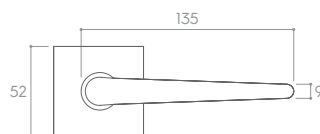

ARROW ^Q

Design CORONA STUDIO

Klamka drzwiowa ARROW - jej kształt zaskakuje z chwilą uchwycenia rękojeści. Klamka sprawia wrażenie lekkiej, ale jest doskonale wyprofilowana, przez co wygodna w codziennym użytkowaniu. Rękojeść klamki została połączona z nowoczesnym, kwadratowym szyldem, który nadaje całej kompozycji minimalistycznego wyrazu.

CZARNY MATT (klamka do drzwi + szyld na klucz)

*Cena za parę w PLN (NETTO / BRUTTO).

MODEL				
WYKOŃCZENIE	klamka do drzwi	szyld na klucz	szyld na wkładkę	szyld łazienkowy
 BIAŁY MATT	161,79 / 199,00* ZARKBI	48,78 / 60,00* CRQBIK	48,78 / 60,00* CRQBIY	81,30 / 100,00* CRQBIW
 CZARNY MATT	137,40 / 169,00* ZARKCZ	40,65 / 50,00* CRQCZK	40,65 / 50,00* CRQCZY	69,11 / 85,00* CRQCZW
 CHROM BŁYSZCZĄCY	137,40 / 169,00* ZARKCB	40,65 / 50,00* CRQCBK	40,65 / 50,00* CRQCBY	69,11 / 85,00* CRQCBW
 CHROM SZCZOTKOWANY	137,40 / 169,00* ZARKCM	40,65 / 50,00* CRQCMK	40,65 / 50,00* CRQCMY	69,11 / 85,00* CRQCMW