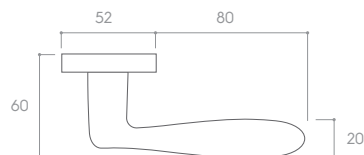

HANDY R CL

Design CORONA STUDIO

Klamka HANDY to model o prostym, linearnym charakterze wizualnym. Dzięki swoim optywowym kształtom doskonale wkomponuje się w najnowsze trendy wnętrz. Produkt przypadnie do gustu osobom ceniącym proste wzornictwo oraz komfort w codziennym użytkowaniu klamki.

CZARNY MATT (klamka do drzwi + szyld łazienkowy)

*Cena za parę w PLN (NETTO / BRUTTO).

MODEL				
WYKOŃCZENIE	klamka do drzwi	szyld na klucz	szyld na wkładkę	szyld łazienkowy
 CZARNY MATT	121,14 / 149,00* ZHAOCLCZ	36,59 / 45,00* CROCLCZK	36,59 / 45,00* CROCLCZY	52,85 / 65,00* CROCLCZW
 CHROM BŁYSZCZĄCY	121,14 / 149,00* ZHAOCLCB	36,59 / 45,00* CROCLCBK	36,59 / 45,00* CROCLCBY	52,85 / 65,00* CROCLCBW
 MOSIĄDZ BŁYSZCZĄCY	129,27 / 159,00* ZHAOCLMB	44,72 / 55,00* CROCLMBK	44,72 / 55,00* CROCLMBY	60,98 / 75,00* CROCLMBW