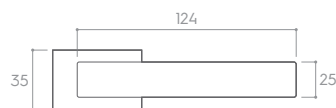

FOCUS RT

Design CORONA STUDIO

Nowoczesna klamka (drzwiowa) FOCUS będzie doskonale pasować do współczesnych wnętrz. Klamka została połączona z prostokątnym szyldem, który nadaje całej kompozycji minimalistycznego wyrazu.

MOSIĄDZ BŁYSZCZĄCY (klamka do drzwi + szyld na klucz)

*Cena za parę w PLN (NETTO / BRUTTO).

MODEL				
WYKOŃCZENIE	klamka do drzwi	szyld na klucz	szyld na wkładkę	szyld łazienkowy
 CZARNY MATT	129,27 / 159,00* ZFOPCZ	48,78 / 60,00* CRPCZK	40,65 / 50,00* CRQCZY	81,30 / 100,00* CRPCZW
 CHROM BŁYSZCZĄCY	129,27 / 159,00* ZFOPCB	48,78 / 60,00* CRPCBK	40,65 / 50,00* CRQCBY	81,30 / 100,00* CRPCBW
 CHROM SZCZOTKOWANY	129,27 / 159,00* ZFOPCM	48,78 / 60,00* CRPCMK	40,65 / 50,00* CRQCMY	81,30 / 100,00* CRPCMW
 NIKIEL SZCZOTKOWANY	129,27 / 159,00* ZFOPNM	48,78 / 60,00* CRPNMK	40,65 / 50,00* CRQNMY	81,30 / 100,00* CRPNMW
NEW MOSIĄDZ BŁYSZCZĄCY	161,79 / 199,00* ZFOPMB	52,85 / 65,00* CRPMBK	48,78 / 60,00* CRQMBY	97,56 / 120,00* CRPMBW
NEW MOSIĄDZ MATT	161,79 / 199,00* ZFOPMS	52,85 / 65,00* CRPMSK	56,91 / 70,00* CRQSLMSY	97,56 / 120,00* CRPMSW
NEW GUNMETAL	161,79 / 199,00* ZFOPGM	52,85 / 65,00* CRPGMK	56,91 / 70,00* CRQSLGMY	97,56 / 120,00* CRPGMW