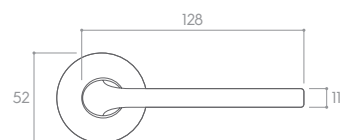

SCANDI R SL

Design CORONA STUDIO

Klamka SCANDI ma niezwykle subtelny kształt i klasyczne proporcje. Rękojeść klamki została połączona z nowoczesnym, okrągłym szyldem typu Slim o grubości 6 mm (standardowa grubość szyldu wynosi 10 mm).

CHROM SZCZOTKOWANY (klamka do drzwi + szyld na klucz)

*Cena za parę w PLN (NETTO / BRUTTO).

MODEL				
WYKOŃCZENIE	klamka do drzwi	szyld na klucz	szyld na wkładkę	szyld łazienkowy
  BIAŁY MATT ZSCOSLBI	145,53 / 179,00*	56,91 / 70,00* CROSLBIK	56,91 / 70,00* CROSLBIY	81,30 / 100,00* CROSLBIW
  CZARNY MATT ZSCOSLCZ	121,14 / 149,00*	48,78 / 60,00* CROSLCZK	48,78 / 60,00* CROSLCZY	73,17 / 90,00* CROSLCZW
  CHROM BŁYSZCZĄCY ZSCOSLCB	121,14 / 149,00*	48,78 / 60,00* CROSLCBK	48,78 / 60,00* CROSLCBIY	73,17 / 90,00* CROSLCBW
  CHROM SZCZOTKOWANY ZSCOSLCM	121,14 / 149,00*	48,78 / 60,00* CROSLCMK	48,78 / 60,00* CROSLCMIY	73,17 / 90,00* CROSLCMW
  MOSIĄDZ MATT ZSCOSLMS	145,53 / 179,00*	56,91 / 70,00* CROSLMSK	56,91 / 70,00* CROSLMSY	81,30 / 100,00* CROSLMSW
  MOSIĄDZ BŁYSZCZĄCY ZSCOSLMB	145,53 / 179,00*	56,91 / 70,00* CROSLMBK	56,91 / 70,00* CROSLMBY	81,30 / 100,00* CROSLMBW
  GUNMETAL ZSCOSLGM	145,53 / 179,00*	56,91 / 70,00* CROSLGMK	56,91 / 70,00* CROSLGMIY	81,30 / 100,00* CROSLGMW