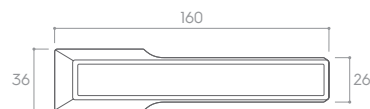

MAXIMA CONNECT RT

Design CORONA STUDIO

Klamkę MAXIMA CONNECT można nazwać symbolem nowoczesnego wzornictwa. Doskonale pasuje ona do drzwi bezprzylgowych i ukrytych w ścianie. Rękojeść klamki została połączona z nowoczesnym prostokątnym szyldem, który nadaje całości minimalistycznego wyrazu. Klamkę cechuje wysoka precyzja wykonania i ponadczasowy design. Wersja klamki bez wstawki.

CHROM BŁYSZCZĄCY (klamka do drzwi + szyld łazienkowy)

*Cena za parę w PLN (NETTO / BRUTTO).

MODEL				
WYKOŃCZENIE	klamka do drzwi	szyld na klucz	szyld na wkładkę	szyld łazienkowy
  BIAŁY MATT	300,00 / 369,00* ZMACOPBI	52,85 / 65,00* CRPBIK	48,78 / 60,00* CRQBIY	97,56 / 120,00* CRPBIW
  CZARNY MATT	300,00 / 369,00* ZMACOPCZ	48,78 / 60,00* CRPCZK	40,65 / 50,00* CRQCZY	81,30 / 100,00* CRPCZW
  CHROM BŁYSZCZĄCY	300,00 / 369,00* ZMACOPCB	48,78 / 60,00* CRPCBK	40,65 / 50,00* CRQCBY	81,30 / 100,00* CRPCBW
  CHROM SZCZOTKOWANY	300,00 / 369,00* ZMACOPCM	48,78 / 60,00* CRPCMK	40,65 / 50,00* CRQCMY	81,30 / 100,00* CRPCMW