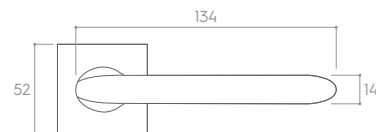

SPARK ^Q

Design CORONA STUDIO

Klamka SPARK jest bardzo subtelna i elegancka dzięki swoim opływowym kształtom. Klamka zaskakuje swą prostotą, przez co będzie doskonałym dodatkiem do każdego wnętrza. Klamka została połączona z kwadratowym szyldem, który nadaje całej kompozycji minimalistycznego wyrazu.

CHROM BŁYSZCZĄCY (klamka do drzwi + szyld na wkładkę)

*Cena za parę w PLN (NETTO / BRUTTO).

MODEL				
WYKOŃCZENIE	klamka do drzwi	szyld na klucz	szyld na wkładkę	szyld łazienkowy
 BIAŁY MATT	194,31 / 239,00* ZSPKBI	48,78 / 60,00* CRQBIK	48,78 / 60,00* CRQBIY	81,30 / 100,00* CRQBIW
 CZARNY MATT	169,92 / 209,00* ZSPKCZ	40,65 / 50,00* CRQCZK	40,65 / 50,00* CRQCZY	69,11 / 85,00* CRQCZW
 CHROM BŁYSZCZĄCY	169,92 / 209,00* ZSPKCB	40,65 / 50,00* CRQCBK	40,65 / 50,00* CRQCBY	69,11 / 85,00* CRQCBW
 CHROM SZCZOTKOWANY	169,92 / 209,00* ZSPKCM	40,65 / 50,00* CRQCMK	40,65 / 50,00* CRQCMY	69,11 / 85,00* CRQCMW