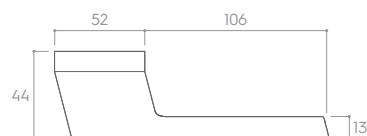

MAXIMA RT

Design CORONA STUDIO

Klamkę drzwiową MAXIMA można nazwać symbolem nowoczesnego wzornictwa. Doskonale pasuje ona do drzwi bezprzylgowych i ukrytych w ścianie. Rękojeść klamki została połączona z nowoczesnym prostokątnym szyldem, który nadaje całości minimalistycznego wyrazu. Klamkę cechuje wysoka precyzja wykonania i ponadczasowy design.

MOSIĄDZ MATT (klamka do drzwi + szyld łazienkowy)

*Cena za parę w PLN (NETTO / BRUTTO).

MODEL				
WYKOŃCZENIE	klamka do drzwi	szyld na klucz	szyld na wkładkę	szyld łazienkowy
 BIAŁY MATT	283,74 / 349,00* ZMAPBI	52,85 / 65,00* CRPBIK	48,78 / 60,00* CRQBIY	97,56 / 120,00* CRPBIW
 CZARNY MATT	243,09 / 299,00* ZMAPCZ	48,78 / 60,00* CRPCZK	40,65 / 50,00* CRQCZY	81,30 / 100,00* CRPCZW
 CHROM BŁYSZCZĄCY	243,09 / 299,00* ZMAPCB	48,78 / 60,00* CRPCBK	40,65 / 50,00* CRQCBY	81,30 / 100,00* CRPCBW
 CHROM SZCZOTKOWANY	243,09 / 299,00* ZMAPCM	48,78 / 60,00* CRPCMK	40,65 / 50,00* CRQCMY	81,30 / 100,00* CRPCMW
 MOSIĄDZ BŁYSZCZĄCY	283,74 / 349,00* ZMAPMB	52,85 / 65,00* CRPMBK	48,78 / 60,00* CRQMBY	97,56 / 120,00* CRPMBW
 MOSIĄDZ MATT	283,74 / 349,00* ZMAPMS	52,85 / 65,00* CRPMSK	56,91 / 70,00* CRQSLMSY	97,56 / 120,00* CRPMSW
 GUNMETAL	283,74 / 349,00* ZMAPGM	52,85 / 65,00* CRPGMK	56,91 / 70,00* CRQSLGMY	97,56 / 120,00* CRPGMW