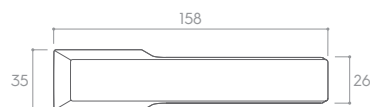

MAXIMA RT

Design CORONA STUDIO

Klamkę drzwiową MAXIMA można nazwać symbolem nowoczesnego wzornictwa. Doskonale pasuje ona do drzwi bezprzylgowych i ukrytych w ścianie. Rękojeść klamki została połączona z nowoczesnym prostokątnym szyldem, który nadaje całości minimalistycznego wyrazu. Klamkę cechuje wysoka precyzja wykonania i ponadczasowy design.

MOSIĄDZ MATT (klamka do drzwi + szyld łazienkowy)

*Cena za parę w PLN (NETTO / BRUTTO).

MODEL				
WYKOŃCZENIE	klamka do drzwi	szyld na klucz	szyld na wkładkę	szyld łazienkowy
 BIAŁY MATT	283,74 / 349,00* ZMAPBI	52,85 / 65,00* CRPBIK	48,78 / 60,00* CRQBIY	97,56 / 120,00* CRPBIW
 CZARNY MATT	243,09 / 299,00* ZMAPCZ	48,78 / 60,00* CRPCZK	40,65 / 50,00* CRQCZY	81,30 / 100,00* CRPCZW
 CHROM BŁYSZCZĄCY	243,09 / 299,00* ZMAPCB	48,78 / 60,00* CRPCBK	40,65 / 50,00* CRQCBY	81,30 / 100,00* CRPCBW
 CHROM SZCZOTKOWANY	243,09 / 299,00* ZMAPCM	48,78 / 60,00* CRPCMK	40,65 / 50,00* CRQCMY	81,30 / 100,00* CRPCMW
 MOSIĄDZ BŁYSZCZĄCY	283,74 / 349,00* ZMAPMB	52,85 / 65,00* CRPMBK	48,78 / 60,00* CRQMBY	97,56 / 120,00* CRPMBW
 MOSIĄDZ MATT	283,74 / 349,00* ZMAPMS	52,85 / 65,00* CRPMSK	56,91 / 70,00* CRQSLMSY	97,56 / 120,00* CRPMSW
 GUNMETAL	283,74 / 349,00* ZMAPGM	52,85 / 65,00* CRPGMK	56,91 / 70,00* CRQSLGMY	97,56 / 120,00* CRPGMW