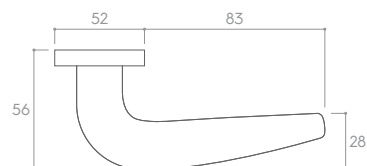

SOFT^R

Design CORONA STUDIO

Subtelny kształt klamki SOFT od razu przykuwa wzrok. Jej rękojeść delikatnie zwęża się w kierunku zewnętrznym dzięki czemu jest bardzo stylowa i przyjemną w dotyku. Rękojeść klamki została połączona z okrągłym szyldem, który nadaje całej kompozycji delikatnego i nowoczesnego wyrazu.

CZARNY MATT (klamka do drzwi + szyld na klucz)

*Cena za parę w PLN (NETTO / BRUTTO).

MODEL				
WYKOŃCZENIE	klamka do drzwi	szyld na klucz	szyld na wkładkę	szyld łazienkowy
 BIAŁY MATT	137,40 / 169,00* ZSOOBI	48,78 / 60,00* CROBIK	48,78 / 60,00* CROBIY	81,30 / 100,00* CROBIW
 CZARNY MATT	113,01 / 139,00* ZSOOCZ	36,59 / 45,00* CROCZK	36,59 / 45,00* CROCZY	65,04 / 80,00* CROCZW
 CHROM BŁYSZCZĄCY	113,01 / 139,00* ZSOOCB	36,59 / 45,00* CROCBK	36,59 / 45,00* CROCBY	65,04 / 80,00* CROCBW
 MIEDŹ BŁYSZCZĄCA	137,40 / 169,00* ZSOORG	48,78 / 60,00* CRORGK	48,78 / 60,00* CRORGY	81,30 / 100,00* CRORGW
 MOSIĄDZ BŁYSZCZĄCY	137,40 / 169,00* ZSOOMB	48,78 / 60,00* CROMBK	48,78 / 60,00* CROMBY	81,30 / 100,00* CROMBW