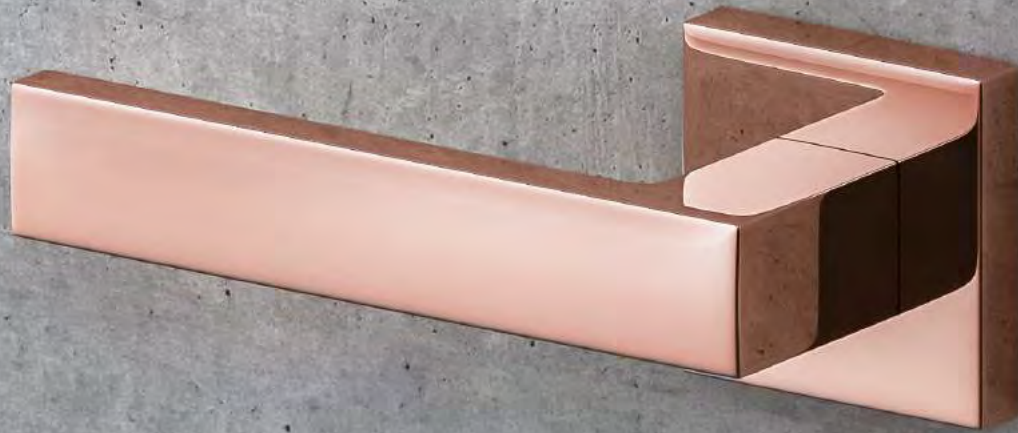

CORONA PREMIUM DOOR HANDLES