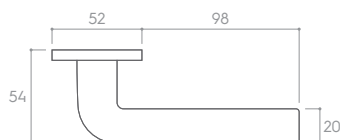

SCANDI Q SL

Design CORONA STUDIO

Klamka SCANDI ma niezwykle subtelny kształt i klasyczne proporcje. Rękojeść klamki została połączona z nowoczesnym, kwadratowym szyldem typu Slim o grubości 6 mm (standardowa grubość szyldu wynosi 10 mm).

MOSIĄDZ MATT (klamka do drzwi + szyld na wkładkę)

SLIM NEW

*Cena za parę w PLN (NETTO / BRUTTO).

MODEL				
WYKOŃCZENIE	klamka do drzwi	szyld na klucz	szyld na wkładkę	szyld tążienkowy
BIAŁY MATT	153,66 / 189,00* ZSCKSLBI	56,91 / 70,00* CRQSLBIK	56,91 / 70,00* CRQSLBIY	81,30 / 100,00* CRQSLBIW
CZARNY MATT	129,27 / 159,00* ZSCKSLCZ	48,78 / 60,00* CRQSLCZK	48,78 / 60,00* CRQSLCZY	73,17 / 90,00* CRQSLCZW
CHROM BŁYSZCZĄCY	129,27 / 159,00* ZSCKSLCB	48,78 / 60,00* CRQSLCBK	48,78 / 60,00* CRQSLCBY	73,17 / 90,00* CRQSLCBW
CHROM SZCZOTKOWANY	129,27 / 159,00* ZSCKSLCM	48,78 / 60,00* CRQSLCMK	48,78 / 60,00* CRQSLCMY	73,17 / 90,00* CRQSLCMW
MOSIĄDZ MATT	153,66 / 189,00* ZSCKSLMS	56,91 / 70,00* CRQSLMSK	56,91 / 70,00* CRQSLMSY	81,30 / 100,00* CRQSLMSW
MOSIĄDZ BŁYSZCZĄCY	153,66 / 189,00* ZSCKSLMB	56,91 / 70,00* CRQSLMBK	56,91 / 70,00* CRQSLMBY	81,30 / 100,00* CRQSLMBW
GUNMETAL	153,66 / 189,00* ZSCKSLGM	56,91 / 70,00* CRQSLGMK	56,91 / 70,00* CRQSLGMY	81,30 / 100,00* CRQSLGMW