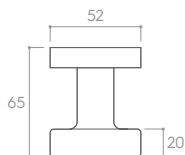

AEGIS ^Q

Design CORONA STUDIO

Nowoczesna i kwadratowa gałka AEGIS doskonale wpisuje się we współczesne wnętrza. Odpowiedni rozmiar gałki zapewnia wysoki komfort użytkowania produktu podczas codziennego otwierania drzwi. Uchwyt gałki został połączony z kwadratowym szyldem, który nadaje całej kompozycji minimalistycznego wyrazu.

BIAŁY MATT (gałka do drzwi + szyld na wkładkę)

*Cena za parę w PLN (NETTO / BRUTTO).

MODEL				
WYKOŃCZENIE	klamka do drzwi	szyld na klucz	szyld na wkładkę	szyld łazienkowy
  BIAŁY MATT	226,83 / 279,00* ZAEKBI	48,78 / 60,00* CRQBIK	48,78 / 60,00* CRQBIY	81,30 / 100,00* CRQBIW
  CZARNY MATT	202,44 / 249,00* ZAEKCZ	40,65 / 50,00* CRQCZK	40,65 / 50,00* CRQCZY	69,11 / 85,00* CRQCZW
  CHROM BŁYSZCZĄCY	202,44 / 249,00* ZAEKCB	40,65 / 50,00* CRQCBK	40,65 / 50,00* CRQCBY	69,11 / 85,00* CRQCBW
  CHROM SZCZOTKOWANY	202,44 / 249,00* ZAEKCM	40,65 / 50,00* CRQCMK	40,65 / 50,00* CRQCMY	69,11 / 85,00* CRQCMW