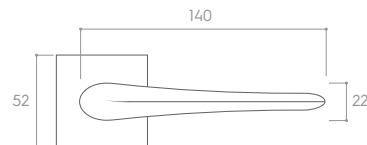

MOON Q SL

Design CORONA STUDIO

Klamka MOON dzięki połączeniu smukłej, pełnej gracji linii z doskonale wyważonym, ergonomicznym kształtem gwarantuje komfort codziennego użytkowania. Klamka na szyldzie typu Slim o grubości 6 mm, będzie doskonałym dodatkiem do komfortowych, harmonijnie urządzonych wnętrz.

MOSIĄDZ BŁYSZCZĄCY (klamka do drzwi + szyld łazienkowy)

*Cena za parę w PLN (NETTO / BRUTTO).

MODEL				
WYKOŃCZENIE	klamka do drzwi	szyld na klucz	szyld na wkładkę	szyld łazienkowy
 CZARNY MATT	202,44 / 249,00* ZMOKSLCZ	48,78 / 60,00* CRQSLCZK	48,78 / 60,00* CRQSLCZY	73,17 / 90,00* CRQSLCZW
 CHROM BŁYSZCZĄCY	202,44 / 249,00* ZMOKSLCB	48,78 / 60,00* CRQSLCBK	48,78 / 60,00* CRQSLCBY	73,17 / 90,00* CRQSLCBW
 MOSIĄDZ MATT	243,09 / 299,00* ZMOKSLMS	56,91 / 70,00* CRQSLMSK	56,91 / 70,00* CRQSLMSY	81,30 / 100,00* CRQSLMSW
 MOSIĄDZ BŁYSZCZĄCY	243,09 / 299,00* ZMOKSLMB	56,91 / 70,00* CRQSLMBK	56,91 / 70,00* CRQSLMBY	81,30 / 100,00* CRQSLMBW