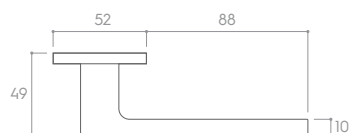

FOCUS Q SL

Design CORONA STUDIO

Nowoczesna klamka (drzwiowa) FOCUS będzie doskonale pasować do współczesnych wnętrz. Rękojeść klamki została połączona z kwadratowym szyldem typu Slim o grubości 6 mm (standardowa grubość szyldu wynosi 10 mm).

GUNMETAL (klamka do drzwi + szyld na klucz)

SLIM

NEW

*Cena za parę w PLN (NETTO / BRUTTO).

MODEL				
WYKOŃCZENIE	klamka do drzwi	szyld na klucz	szyld na wkładkę	szyld łazienkowy
 BIAŁY MATT	153,66 / 189,00* ZFOKSLBI	56,91 / 70,00* CRQSLBIK	56,91 / 70,00* CRQSLBIY	81,30 / 100,00* CRQSLBIW
 CZARNY MATT	129,27 / 159,00* ZFOKSLCZ	48,78 / 60,00* CRQSLCZK	48,78 / 60,00* CRQSLCZY	73,17 / 90,00* CRQSLCZW
 CHROM BŁYSZCZĄCY	129,27 / 159,00* ZFOKSLCB	48,78 / 60,00* CRQSLCBK	48,78 / 60,00* CRQSLCBY	73,17 / 90,00* CRQSLCBW
 CHROM SZCZOTKOWANY	129,27 / 159,00* ZFOKSLCM	48,78 / 60,00* CRQSLCMK	48,78 / 60,00* CRQSLCMY	73,17 / 90,00* CRQSLCMW
 MOSIĄDZ MATT	153,66 / 189,00* ZFOKSLMS	56,91 / 70,00* CRQSLMSK	56,91 / 70,00* CRQSLMSY	81,30 / 100,00* CRQSLMSW
 MOSIĄDZ BŁYSZCZĄCY	153,66 / 189,00* ZFOKSLMB	56,91 / 70,00* CRQSLMBK	56,91 / 70,00* CRQSLMBY	81,30 / 100,00* CRQSLMBW
 GUNMETAL	153,66 / 189,00* ZFOKSGM	56,91 / 70,00* CRQSLGMK	56,91 / 70,00* CRQSLGMY	81,30 / 100,00* CRQSLGMW