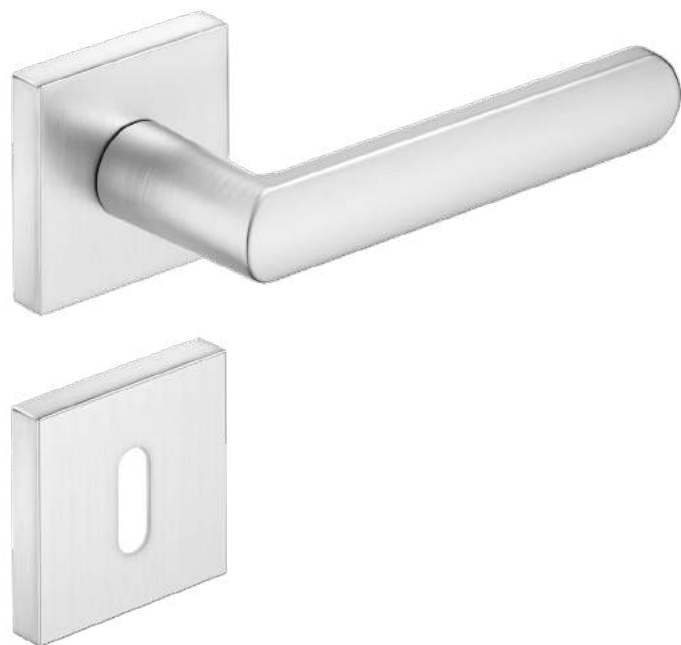

ICONA ^Q

Design CORONA STUDIO

Klamkę ICONA można nazwać symbolem współczesnego wzornictwa. Prezentuje ona styl, elegancję, ponadczasowy design i komfort codziennego użytkowania. Rękojeść klamki została połączona z kwadratowym szyldem, który nadaje całej kompozycji nowoczesnego wyrazu.

CHROM SZCZOTKOWANY (klamka do drzwi + szyld na klucz)

*Cena za parę w PLN (NETTO / BRUTTO).

MODEL				
WYKOŃCZENIE	klamka do drzwi	szyld na klucz	szyld na wkładkę	szyld łazienkowy
 BIAŁY MATT	153,66 / 189,00* ZICKBI	48,78 / 60,00* CRQBIK	48,78 / 60,00* CRQBIY	81,30 / 100,00* CRQBIW
 CZARNY MATT	129,27 / 159,00* ZICKCZ	40,65 / 50,00* CRQCZK	40,65 / 50,00* CRQCZY	69,11 / 85,00* CRQCZW
 CHROM BŁYSZCZĄCY	129,27 / 159,00* ZICKCB	40,65 / 50,00* CRQCBK	40,65 / 50,00* CRQCBY	69,11 / 85,00* CRQCBW
 CHROM SZCZOTKOWANY	129,27 / 159,00* ZICKCM	40,65 / 50,00* CRQCMK	40,65 / 50,00* CRQCMY	69,11 / 85,00* CRQCMW
 MOSIĄDZ BŁYSZCZĄCY	153,66 / 189,00* ZICKMB	48,78 / 60,00* CRQMBK	48,78 / 60,00* CRQMBY	81,30 / 100,00* CRQMBW