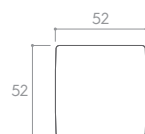

AEGIS Q SL

Design CORONA STUDIO

Ponadczasowa stylistyka gałki AEGIS doskonale wpisuje się we współczesne wnętrza. Odpowiedni rozmiar gałki zapewnia wysoki komfort użytkowania produktu podczas codziennego otwierania drzwi. Uchwyt gałki został połączony z kwadratowym szyldem, typu Slim o grubości 6 mm, który nadaje całej kompozycji delikatnego wyrazu.

MOSIĄDZ MATT (gałka do drzwi + szyld na klucz)

*Cena za parę w PLN (NETTO / BRUTTO).

MODEL	■ ■	□ □	👤 👤	🚪 🚪
WYKOŃCZENIE	klamka do drzwi	szyld na klucz	szyld na wkładkę	szyld łazienkowy
  BIAŁY MATT	243,09 / 299,00* ZAEKSLBI	56,91 / 70,00* CRQSLBIK	56,91 / 70,00* CRQSLBIY	81,30 / 100,00* CRQSLBIW
  CZARNY MATT	218,70 / 269,00* ZAEKSLCZ	48,78 / 60,00* CRQSLCZK	48,78 / 60,00* CRQSLCZY	73,17 / 90,00* CRQSLCZW
  CHROM BŁYSZCZĄCY	218,70 / 269,00* ZAEKSLCB	48,78 / 60,00* CRQSLCBK	48,78 / 60,00* CRQSLCBY	73,17 / 90,00* CRQSLCBW
  CHROM SZCZOTKOWANY	218,70 / 269,00* ZAEKSLCM	48,78 / 60,00* CRQSLCMK	48,78 / 60,00* CRQSLCMY	73,17 / 90,00* CRQSLCMW
  MOSIĄDZ MATT	243,09 / 299,00* ZAEKSLMS	56,91 / 70,00* CRQSLMSK	56,91 / 70,00* CRQSLMSY	81,30 / 100,00* CRQSLMSW
  MOSIĄDZ BŁYSZCZĄCY	243,09 / 299,00* ZAEKSLMB	56,91 / 70,00* CRQSLMBK	56,91 / 70,00* CRQSLMBY	81,30 / 100,00* CRQSLMBW