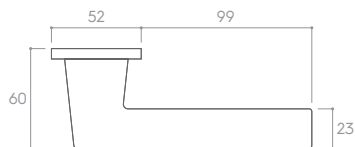

HARMONY Q SL

Design CORONA STUDIO

Prostokątna klamka HARMONY, to modne minimalistyczne wzornictwo. Finezyjny i proporcjonalny kształt rękojeści został zestawiony z płaskim, nowoczesnym szyldem typu Slim o grubości 6 mm. Potęczenie klasycznego design'u z modernistycznym szyldem daje nowe możliwości wystroju wnętrza.

CHROM SZCZOTKOWANY (klamka do drzwi + szyld łazienkowy)

*Cena za parę w PLN (NETTO / BRUTTO).

MODEL				
WYKOŃCZENIE	klamka do drzwi	szyld na klucz	szyld na wkładkę	szyld łazienkowy
 BIAŁY MATT	194,31 / 239,00* ZHAKSLBI	56,91 / 70,00* CRQSLBIK	56,91 / 70,00* CRQSLBIY	81,30 / 100,00* CRQSLBIW
 CZARNY MATT	178,05 / 219,00* ZHAKSLCZ	48,78 / 60,00* CRQSLCZK	48,78 / 60,00* CRQSLCZY	73,17 / 90,00* CRQSLCZW
 CHROM BŁYSZCZĄCY	178,05 / 219,00* ZHAKSLCB	48,78 / 60,00* CRQSLCBK	48,78 / 60,00* CRQSLCBIY	73,17 / 90,00* CRQSLCBW
 CHROM SZCZOTKOWANY	178,05 / 219,00* ZHAKSLCM	48,78 / 60,00* CRQSLCMK	48,78 / 60,00* CRQSLCMIY	73,17 / 90,00* CRQSLCMW