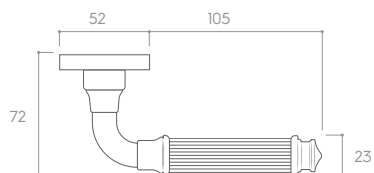

ARIA^R CL

Design CORONA STUDIO

Klamka drzwiowa ARIA została zaprojektowana z myślą o tych, którzy chcą zachować klasyczny styl. Przeplatający się zdobiony motyw daje życie jednemu w swoim rodzaju produktowi. Aria jest idealnym dodatkiem do drzwi we wszystkich środowiskach, które czerpią inspirację z przeszłości.

CHROM BŁYSZCZĄCY (klamka do drzwi + szyld na klucz)

CLASSIC

NEW

*Cena za parę w PLN (NETTO / BRUTTO).

MODEL				
WYKOŃCZENIE	klamka do drzwi	szyld na klucz	szyld na wkładkę	szyld łazienkowy
 CZARNY MATT	218,70 / 269,00* ZAROCLCZ	36,59 / 45,00* CROCLCZK	36,59 / 45,00* CROCLCZY	52,85 / 65,00* CROCLCZW
 CHROM BŁYSZCZĄCY	218,70 / 269,00* ZAROCLCB	36,59 / 45,00* CROCLCBK	36,59 / 45,00* CROCLCBY	52,85 / 65,00* CROCLCBW
 MOSIĄDZ BŁYSZCZĄCY	243,09 / 299,00* ZAROCLMB	44,72 / 55,00* CROCLMBK	44,72 / 55,00* CROCLMBY	60,98 / 75,00* CROCLMBW