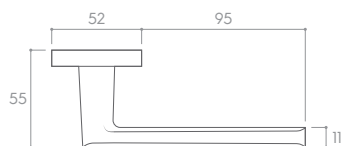

ICONA ^Q

Design CORONA STUDIO

Klamkę ICONA można nazwać symbolem współczesnego wzornictwa. Prezentuje ona styl, elegancję, ponadczasowy design i komfort codziennego użytkowania. Rękojeść klamki została połączona z kwadratowym szyldem, który nadaje całej kompozycji nowoczesnego wyrazu.

CHROM SZCZOTKOWANY (klamka do drzwi + szyld na klucz)

*Cena za parę w PLN (NETTO / BRUTTO).

MODEL				
WYKOŃCZENIE	klamka do drzwi	szyld na klucz	szyld na wkładkę	szyld łazienkowy
 BIAŁY MATT	153,66 / 189,00* ZICKBI	48,78 / 60,00* CRQBIK	48,78 / 60,00* CRQBIY	81,30 / 100,00* CRQBIW
 CZARNY MATT	129,27 / 159,00* ZICKCZ	40,65 / 50,00* CRQCZK	40,65 / 50,00* CRQCZY	69,11 / 85,00* CRQCZW
 CHROM BŁYSZCZĄCY	129,27 / 159,00* ZICKCB	40,65 / 50,00* CRQCBK	40,65 / 50,00* CRQCBY	69,11 / 85,00* CRQCBW
 CHROM SZCZOTKOWANY	129,27 / 159,00* ZICKCM	40,65 / 50,00* CRQCMK	40,65 / 50,00* CRQCMY	69,11 / 85,00* CRQCMW
 MOSIĄDZ BŁYSZCZĄCY	153,66 / 189,00* ZICKMB	48,78 / 60,00* CRQMBK	48,78 / 60,00* CRQMBY	81,30 / 100,00* CRQMBW