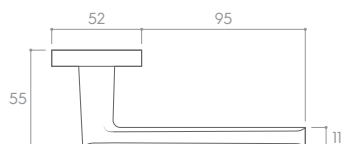

ICONA^R

Design CORONA STUDIO

Klamkę ICONA można nazwać symbolem współczesnego wzornictwa. Prezentuje ona styl, elegancję, ponadczasowy design i komfort codziennego użytkowania. Rękojeść klamki została połączona z okrągłym szyldem, który nadaje całej kompozycji nowoczesnego wyrazu.

CZARNY MATT (klamka do drzwi + szyld łazienkowy)

NEW

*Cena za parę w PLN (NETTO / BRUTTO).

MODEL				
WYKOŃCZENIE	klamka do drzwi	szyld na klucz	szyld na wkładkę	szyld łazienkowy
 BIAŁY MATT	145,53 / 179,00* ZICOB1	48,78 / 60,00* CROBIK	48,78 / 60,00* CROBIY	81,30 / 100,00* CROBIW
 CZARNY MATT	121,14 / 149,00* ZICOCZ	36,59 / 45,00* CROCZK	36,59 / 45,00* CROCZY	65,04 / 80,00* CROCZW
 CHROM BŁYSZCZĄCY	121,14 / 149,00* ZICOCB	36,59 / 45,00* CROCBK	36,59 / 45,00* CROCBY	65,04 / 80,00* CROCBW
 CHROM SZCZOTKOWANY	121,14 / 149,00* ZICOCM	36,59 / 45,00* CROCМК	36,59 / 45,00* CROCМY	65,04 / 80,00* CROCМW
 MOSIĄDZ BŁYSZCZĄCY	145,53 / 179,00* ZICOMB	48,78 / 60,00* CROMBK	48,78 / 60,00* CROMBY	81,30 / 100,00* CROMBW
 MOSIĄDZ MATT SZYLD SLIM	145,53 / 179,00* ZICOLMS	56,91 / 70,00* CROSLMSK	56,91 / 70,00* CROSLMSY	81,30 / 100,00* CROSLMSW