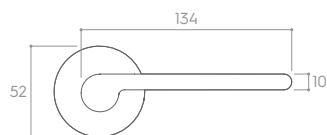

PANDORA^R

Design CORONA STUDIO

Klamka drzwiowa PANDORA jest bardzo elegancka i łączy w sobie cylindryczne i podłużne elementy. Ten model klamki jest często wybierany przez architektów do swoich najbardziej wyrafinowanych projektów wnętrz. Klamka została połączona z okrągłym szyldem, który nadaje całej kompozycji delikatnego, a zarazem minimalistycznego wyrazu.

CHROM BŁYSZCZĄCY (klamka do drzwi + szyld łazienkowy)

*Cena za parę w PLN (NETTO / BRUTTO).

MODEL				
WYKOŃCZENIE	klamka do drzwi	szyld na klucz	szyld na wkładkę	szyld łazienkowy
 BIAŁY MATT	202,44 / 249,00* ZPAOBI	48,78 / 60,00* CROBIK	48,78 / 60,00* CROBIY	81,30 / 100,00* CROBIW
 CZARNY MATT	178,05 / 219,00* ZPAOCZ	36,59 / 45,00* CROCZK	36,59 / 45,00* CROCZY	65,04 / 80,00* CROCZW
 CHROM BŁYSZCZĄCY	178,05 / 219,00* ZPAOCB	36,59 / 45,00* CROCBK	36,59 / 45,00* CROCBY	65,04 / 80,00* CROCBW
 CHROM SZCZOTKOWANY	178,05 / 219,00* ZPAOCM	36,59 / 45,00* CROCMK	36,59 / 45,00* CROCMY	65,04 / 80,00* CROCMW