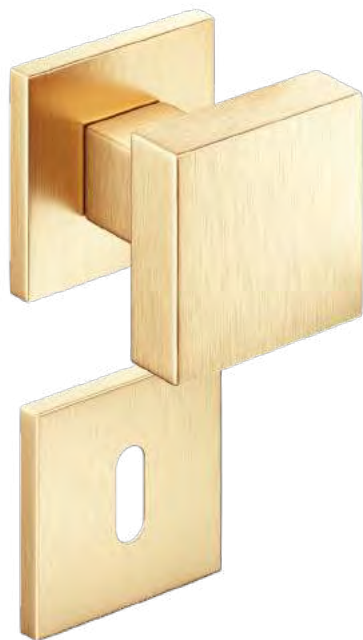

BIAŁY MATT (gałka do drzwi + szyld na wkładkę)

*Cena za parę w PLN (NETTO / BRUTTO).

MODEL				
WYKOŃCZENIE	klamka do drzwi	szyld na klucz	szyld na wkładkę	szyld łazienkowy
 BIAŁY MATT	226,83 / 279,00* ZAEKBI	48,78 / 60,00* CRQBIK	48,78 / 60,00* CRQBIY	81,30 / 100,00* CRQBIW
 CZARNY MATT	202,44 / 249,00* ZAEKCZ	40,65 / 50,00* CRQCZK	40,65 / 50,00* CRQCZY	69,11 / 85,00* CRQCZW
 CHROM BŁYSZCZĄCY	202,44 / 249,00* ZAEKCB	40,65 / 50,00* CRQCBK	40,65 / 50,00* CRQCBY	69,11 / 85,00* CRQCBW
 CHROM SZCZOTKOWANY	202,44 / 249,00* ZAEKCM	40,65 / 50,00* CRQCMK	40,65 / 50,00* CRQCMY	69,11 / 85,00* CRQCMW

AEGIS Q SL

Design CORONA STUDIO

Ponadczasowa stylistyka gałki AEGIS doskonale wpisuje się we współczesne wnętrza. Odpowiedni rozmiar gałki zapewnia wysoki komfort użytkowania produktu podczas codziennego otwierania drzwi. Uchwyt gałki został połączony z kwadratowym szyldem, typu Slim o grubości 6 mm, który nadaje całej kompozycji delikatnego wyrazu.

MOSIĄDZ MATT (gałka do drzwi + szyld na klucz)

*Cena za parę w PLN (NETTO / BRUTTO).

MODEL	■ ■	□ □	👤 👤	🚪 🚪
WYKOŃCZENIE	klamka do drzwi	szyld na klucz	szyld na wkładkę	szyld łazienkowy
 BIAŁY MATT	243,09 / 299,00* ZAEKSLBI	56,91 / 70,00* CRQSLBIK	56,91 / 70,00* CRQSLBIY	81,30 / 100,00* CRQSLBIW
 CZARNY MATT	218,70 / 269,00* ZAEKSLCZ	48,78 / 60,00* CRQSLCZK	48,78 / 60,00* CRQSLCZY	73,17 / 90,00* CRQSLCZW
 CHROM BŁYSZCZĄCY	218,70 / 269,00* ZAEKSLCB	48,78 / 60,00* CRQSLCBK	48,78 / 60,00* CRQSLCBY	73,17 / 90,00* CRQSLCBW
 CHROM SZCZOTKOWANY	218,70 / 269,00* ZAEKSLCM	48,78 / 60,00* CRQSLCMK	48,78 / 60,00* CRQSLCMY	73,17 / 90,00* CRQSLCMW
 MOSIĄDZ MATT	243,09 / 299,00* ZAEKSLMS	56,91 / 70,00* CRQSLMSK	56,91 / 70,00* CRQSLMSY	81,30 / 100,00* CRQSLMSW
 MOSIĄDZ BŁYSZCZĄCY	243,09 / 299,00* ZAEKSLMB	56,91 / 70,00* CRQSLMBK	56,91 / 70,00* CRQSLMBY	81,30 / 100,00* CRQSLMBW