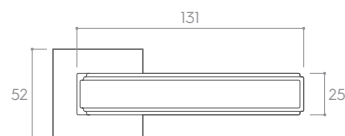

ROYAL Q SL

Design CORONA STUDIO

Nowoczesna klamka (drzwiowa) ROYAL ma wyjątkowy kształt. Rękojeść klamki została połączona z kwadratowym szyldem typu Slim o grubości 6 mm (standardowa grubość szyldu wynosi 10 mm).

MOSIĄDZ BŁYSZCZĄCY (klamka do drzwi + szyld na klucz)

SLIM

*Cena za parę w PLN (NETTO / BRUTTO).

MODEL				
WYKOŃCZENIE	klamka do drzwi	szyld na klucz	szyld na wkładkę	szyld łazienkowy
  BIAŁY MATT	243,09 / 299,00* ZROKSLBI	56,91 / 70,00* CRQSLBIK	56,91 / 70,00* CRQSLBIY	81,30 / 100,00* CRQSLBIW
  CZARNY MATT	218,70 / 269,00* ZROKSLCZ	48,78 / 60,00* CRQSLCZK	48,78 / 60,00* CRQSLCZY	73,17 / 90,00* CRQSLCZW
  CHROM BŁYSZCZĄCY	218,70 / 269,00* ZROKSLCB	48,78 / 60,00* CRQSLCBK	48,78 / 60,00* CRQSLCBY	73,17 / 90,00* CRQSLCBW
  MOSIĄDZ BŁYSZCZĄCY	243,09 / 299,00* ZROKSLMB	56,91 / 70,00* CRQSLMBK	56,91 / 70,00* CRQSLMBY	81,30 / 100,00* CRQSLMBW