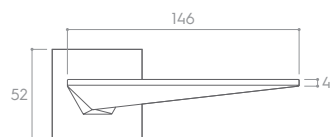

BLADE ^Q

Design CORONA STUDIO

Klamka drzwiowa BLADE jest doskonale wyprofilowana i wygodna w codziennym użytkowaniu. Klamka została połączona z nowoczesnym, kwadratowym szyldem, który nadaje całej kompozycji minimalistycznego wyrazu.

CHROM SZCZOTKOWANY (klamka do drzwi + szyld na klucz)

*Cena za parę w PLN (NETTO / BRUTTO).

MODEL				
WYKOŃCZENIE	klamka do drzwi	szyld na klucz	szyld na wkładkę	szyld łazienkowy
 BIAŁY MATT	226,83 / 279,00* ZBLKBI	48,78 / 60,00* CRQBIK	48,78 / 60,00* CRQBIY	81,30 / 100,00* CRQBIW
 CZARNY MATT	202,44 / 249,00* ZBLKCZ	40,65 / 50,00* CRQCZK	40,65 / 50,00* CRQCZY	69,11 / 85,00* CRQCZW
 CHROM BŁYSZCZĄCY	202,44 / 249,00* ZBLKCB	40,65 / 50,00* CRQCBK	40,65 / 50,00* CRQCBY	69,11 / 85,00* CRQCBW
 CHROM SZCZOTKOWANY	202,44 / 249,00* ZBLKCM	40,65 / 50,00* CRQCMK	40,65 / 50,00* CRQCMY	69,11 / 85,00* CRQCMW