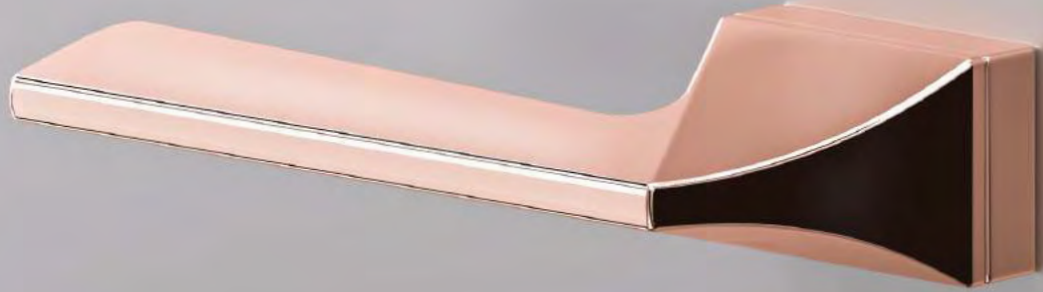

CHROM BŁYSZCZĄCY (klamka do drzwi + szyld łazienkowy)

*Cena za parę w PLN (NETTO / BRUTTO).

MODEL				
WYKOŃCZENIE	klamka do drzwi	szyld na klucz	szyld na wkładkę	szyld łazienkowy
 BIAŁY MATT	300,00 / 369,00* ZMACOPBI	52,85 / 65,00* CRPBIK	48,78 / 60,00* CRQBIY	97,56 / 120,00* CRPBIW
 CZARNY MATT	300,00 / 369,00* ZMACOPCZ	48,78 / 60,00* CRPCZK	40,65 / 50,00* CRQCZY	81,30 / 100,00* CRPCZW
 CHROM BŁYSZCZĄCY	300,00 / 369,00* ZMACOPCB	48,78 / 60,00* CRPCBK	40,65 / 50,00* CRQCBY	81,30 / 100,00* CRPCBW
 CHROM SZCZOTKOWANY	300,00 / 369,00* ZMACOPCM	48,78 / 60,00* CRPCMK	40,65 / 50,00* CRQCMY	81,30 / 100,00* CRPCMW

CORONA PREMIUM DOOR HANDLES

ARC RT

Design CORONA STUDIO

Klamka ARC prosta nowoczesna forma, ukryta rozeta pod rękojeścią tworzy wrażenie całości. Wysoka precyzja wykonania i ponadczasowy design.

CZARNY MATT (klamka do drzwi + szyld na klucz)

HIDE

*Cena za parę w PLN (NETTO / BRUTTO).

MODEL				
WYKOŃCZENIE	klamka do drzwi	szyld na klucz	szyld na wkładkę	szyld łazienkowy
 BIAŁY MATT ZARPBI	324,39 / 399,00*	52,85 / 65,00*	48,78 / 60,00*	97,56 / 120,00*
 CZARNY MATT ZARPCZ	300,00 / 369,00*	48,78 / 60,00*	40,65 / 50,00*	81,30 / 100,00*
 CHROM BŁYSZCZĄCY ZARPCB	300,00 / 369,00*	48,78 / 60,00*	40,65 / 50,00*	81,30 / 100,00*
 CHROM SZCZOTKOWANY ZARPCM	300,00 / 369,00*	48,78 / 60,00*	40,65 / 50,00*	81,30 / 100,00*

CORONA PREMIUM DOOR HANDLES

IMPERA RT

Design CORONA STUDIO

Klamka drzwiowa IMPERA ma bardzo oryginalny kształt. Rękojeść klamki została połączona z nowoczesnym prostokątnym szyldem, który nadaje całości minimalistycznego wyrazu. Klamkę cechuje wysoka precyzja wykonania i ponadczasowy design.