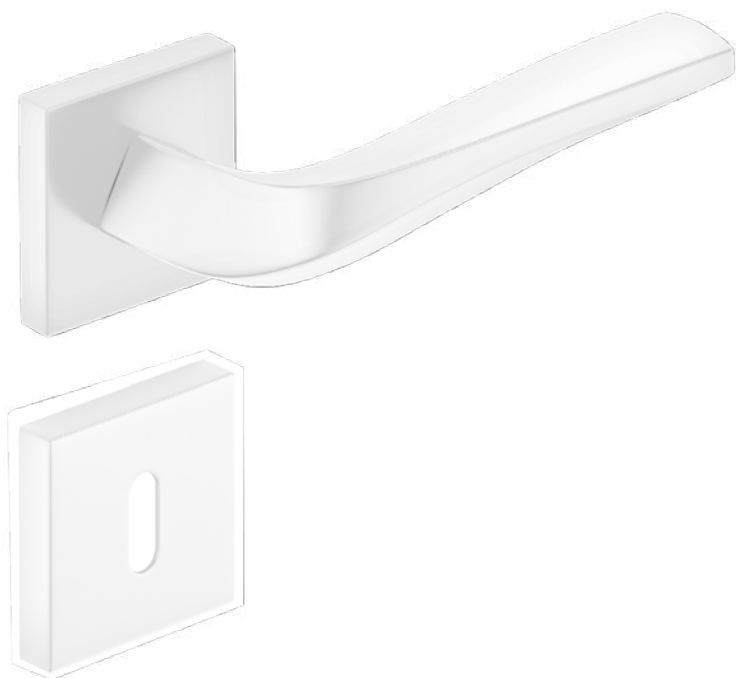

FLOW ^Q

Design CORONA STUDIO

Niespotykana i piękna linia klamki FLOW urzeka od pierwszego spojrzenia. Klamka drzwiowa FLOW jest doskonale wyprofilowana i wygodna w codziennym użytkowaniu. Klamka została połączona z kwadratowym szyldem, który nadaje całej kompozycji nowoczesnego wyrazu.

BIAŁY MATT (klamka do drzwi + szyld na klucz)

*Cena za parę w PLN (NETTO / BRUTTO).

MODEL				
WYKOŃCZENIE	klamka do drzwi	szyld na klucz	szyld na wkładkę	szyld łazienkowy
 BIAŁY MATT	210,57 / 259,00* ZFLKBI	48,78 / 60,00* CRQBIK	48,78 / 60,00* CRQBIY	81,30 / 100,00* CRQBIW
 CZARNY MATT	186,18 / 229,00* ZFLK CZ	40,65 / 50,00* CRQCZK	40,65 / 50,00* CRQCZY	69,11 / 85,00* CRQCZW
 CHROM BŁYSZCZĄCY	186,18 / 229,00* ZFLKCB	40,65 / 50,00* CRQCBK	40,65 / 50,00* CRQCBY	69,11 / 85,00* CRQCBW
 CHROM SZCZOTKOWANY	186,18 / 229,00* ZFLKCM	40,65 / 50,00* CRQCMK	40,65 / 50,00* CRQCMY	69,11 / 85,00* CRQCMW