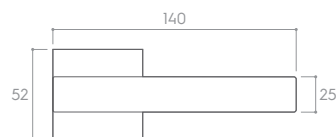

GRAND Q

Design CORONA STUDIO

Oryginalna klamka (drzwiowa) GRAND będzie doskonale pasować do współczesnych wnętrz. Klamka została połączona z kwadratowym szyldem, który nadaje całej kompozycji minimalistycznego wyrazu.

CZARNY MATT (klamka do drzwi + szyld na wkładkę)

*Cena za parę w PLN (NETTO / BRUTTO).

MODEL				
WYKOŃCZENIE	klamka do drzwi	szyld na klucz	szyld na wkładkę	szyld łazienkowy
  BIAŁY MATT ZGRKBI	194,31 / 239,00*	48,78 / 60,00* CRQBIK	48,78 / 60,00* CRQBIY	81,30 / 100,00* CRQBIW
  CZARNY MATT ZGRKCZ	178,05 / 219,00*	40,65 / 50,00* CRQCZK	40,65 / 50,00* CRQCZY	69,11 / 85,00* CRQCZW
  CHROM BŁYSZCZĄCY ZGRKCB	178,05 / 219,00*	40,65 / 50,00* CRQCBK	40,65 / 50,00* CRQCBY	69,11 / 85,00* CRQCBW
  CHROM SZCZOTKOWANY ZGRKCM	178,05 / 219,00*	40,65 / 50,00* CRQCMK	40,65 / 50,00* CRQCMY	69,11 / 85,00* CRQCMW
  NIKIEL SZCZOTKOWANY ZGRKNM	178,05 / 219,00*	40,65 / 50,00* CRQNMK	40,65 / 50,00* CRQNMY	69,11 / 85,00* CRQNMW
  MOSIĄDZ BŁYSZCZĄCY ZGRKMB	194,31 / 239,00*	48,78 / 60,00* CRQMBK	48,78 / 60,00* CRQMBY	81,30 / 100,00* CRQMBW