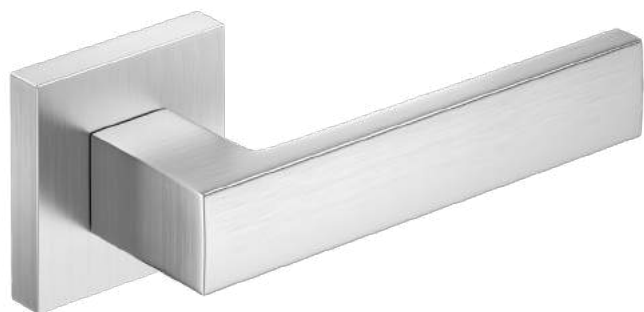

FOCUS Q

Design CORONA STUDIO

Nowoczesna klamka (drzwiowa) FOCUS będzie doskonale pasować do współczesnych wnętrz. Rękojeść klamki została połączona z kwadratowym szyldem, który nadaje całej kompozycji spójnego, minimalistycznego wyrazu.

CHROM SZCZOTKOWANY (klamka do drzwi + szyld łazienkowy)

*Cena za parę w PLN (NETTO / BRUTTO).

MODEL				
WYKOŃCZENIE	klamka do drzwi	szyld na klucz	szyld na wkładkę	szyld łazienkowy
  BIAŁY MATT ZFOKBI	137,40 / 169,00*	48,78 / 60,00* CRQBIK	48,78 / 60,00* CRQBIY	81,30 / 100,00* CRQBIW
  CZARNY MATT ZFOKCZ	121,14 / 149,00*	40,65 / 50,00* CRQCZK	40,65 / 50,00* CRQCZY	69,11 / 85,00* CRQCZW
  CHROM BŁYSZCZĄCY ZFOKCB	121,14 / 149,00*	40,65 / 50,00* CRQCBK	40,65 / 50,00* CRQCBY	69,11 / 85,00* CRQCBW
  CHROM SZCZOTKOWANY ZFOKCM	121,14 / 149,00*	40,65 / 50,00* CRQCMK	40,65 / 50,00* CRQCMY	69,11 / 85,00* CRQCMW
  NIKIEL SZCZOTKOWANY ZFOKNM	121,14 / 149,00*	40,65 / 50,00* CRQNMK	40,65 / 50,00* CRQNMY	69,11 / 85,00* CRQNMW
  MIEDŹ BŁYSZCZĄCA ZFOKRG	137,40 / 169,00*	48,78 / 60,00* CRQRGK	48,78 / 60,00* CRQRGY	89,43 / 110,00* CRQRGW