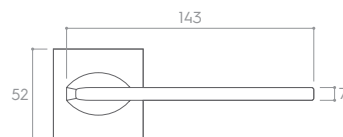

HARMONY Q SL

Design CORONA STUDIO

Prostokątna klamka HARMONY, to modne minimalistyczne wzornictwo. Finezyjny i proporcjonalny kształt rękojeści został zestawiony z płaskim, nowoczesnym szyldem typu Slim o grubości 6 mm. Potęczenie klasycznego design'u z modernistycznym szyldem daje nowe możliwości wystroju wnętrza.

CHROM SZCZOTKOWANY (klamka do drzwi + szyld łazienkowy)

*Cena za parę w PLN (NETTO / BRUTTO).

MODEL				
WYKOŃCZENIE	klamka do drzwi	szyld na klucz	szyld na wkładkę	szyld łazienkowy
 BIAŁY MATT	194,31 / 239,00* ZHAKSLBI	56,91 / 70,00* CRQSLBIK	56,91 / 70,00* CRQSLBIY	81,30 / 100,00* CRQSLBIW
 CZARNY MATT	178,05 / 219,00* ZHAKSLCZ	48,78 / 60,00* CRQSLCZK	48,78 / 60,00* CRQSLCZY	73,17 / 90,00* CRQSLCZW
 CHROM BŁYSZCZĄCY	178,05 / 219,00* ZHAKSLCB	48,78 / 60,00* CRQSLCBK	48,78 / 60,00* CRQSLCBIY	73,17 / 90,00* CRQSLCBW
 CHROM SZCZOTKOWANY	178,05 / 219,00* ZHAKSLCM	48,78 / 60,00* CRQSLCMK	48,78 / 60,00* CRQSLCMIY	73,17 / 90,00* CRQSLCMW