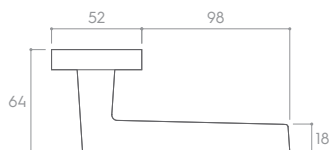

ARROW ^Q

Design CORONA STUDIO

Klamka drzwiowa ARROW - jej kształt zaskakuje z chwilą uchwycenia rękojeści. Klamka sprawia wrażenie lekkiej, ale jest doskonale wyprofilowana, przez co wygodna w codziennym użytkowaniu. Rękojeść klamki została połączona z nowoczesnym, kwadratowym szyldem, który nadaje całej kompozycji minimalistycznego wyrazu.

CZARNY MATT (klamka do drzwi + szyld na klucz)

*Cena za parę w PLN (NETTO / BRUTTO).

MODEL				
WYKOŃCZENIE	klamka do drzwi	szyld na klucz	szyld na wkładkę	szyld łazienkowy
 BIAŁY MATT	161,79 / 199,00* ZARKBI	48,78 / 60,00* CRQBIK	48,78 / 60,00* CRQBIY	81,30 / 100,00* CRQBIW
 CZARNY MATT	137,40 / 169,00* ZARKCZ	40,65 / 50,00* CRQCZK	40,65 / 50,00* CRQCZY	69,11 / 85,00* CRQCZW
 CHROM BŁYSZCZĄCY	137,40 / 169,00* ZARKCB	40,65 / 50,00* CRQCBK	40,65 / 50,00* CRQCBY	69,11 / 85,00* CRQCBW
 CHROM SZCZOTKOWANY	137,40 / 169,00* ZARKCM	40,65 / 50,00* CRQCMK	40,65 / 50,00* CRQCMY	69,11 / 85,00* CRQCMW