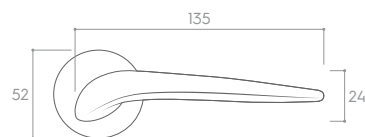

SOFT^R

Design CORONA STUDIO

Subtelny kształt klamki SOFT od razu przykuwa wzrok. Jej rękojeść delikatnie zwęża się w kierunku zewnętrznym dzięki czemu jest bardzo stylowa i przyjemną w dotyku. Rękojeść klamki została połączona z okrągłym szyldem, który nadaje całej kompozycji delikatnego i nowoczesnego wyrazu.

CZARNY MATT (klamka do drzwi + szyld na klucz)

*Cena za parę w PLN (NETTO / BRUTTO).

MODEL				
WYKOŃCZENIE	klamka do drzwi	szyld na klucz	szyld na wkładkę	szyld łazienkowy
 BIAŁY MATT	137,40 / 169,00* ZSOOBI	48,78 / 60,00* CROBIK	48,78 / 60,00* CROBIY	81,30 / 100,00* CROBIW
 CZARNY MATT	113,01 / 139,00* ZSOOCZ	36,59 / 45,00* CROCZK	36,59 / 45,00* CROCZY	65,04 / 80,00* CROCZW
 CHROM BŁYSZCZĄCY	113,01 / 139,00* ZSOOCB	36,59 / 45,00* CROCBK	36,59 / 45,00* CROCBY	65,04 / 80,00* CROCBW
 MIEDŹ BŁYSZCZĄCA	137,40 / 169,00* ZSOORG	48,78 / 60,00* CRORGK	48,78 / 60,00* CRORGY	81,30 / 100,00* CRORGW
 MOSIĄDZ BŁYSZCZĄCY	137,40 / 169,00* ZSOOMB	48,78 / 60,00* CROMBK	48,78 / 60,00* CROMBY	81,30 / 100,00* CROMBW