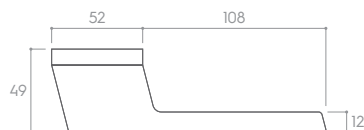

- czarny matt
- czarny połysk
- biały matt
- biały połysk

HIDE

*Możliwość dowolnej konfiguracji kolorystycznej klamki wraz ze wstawką.

*Cena za parę w PLN (NETTO / BRUTTO).

MODEL				
WYKOŃCZENIE	klamka do drzwi	szyld na klucz	szyld na wkładkę	szyld tazienkowy
 CZARNY MATT (klamka) CZARNY MATT (wypełnienie)	324,39 / 399,00* ZMACOPCZ+CZM	48,78 / 60,00* CRPCZK	40,65 / 50,00* CRQCZY	81,30 / 100,00* CRPCZW
 CZARNY MATT (klamka) CZARNY POŁYSK (wypełnienie)	324,39 / 399,00* ZMACOPCZ+CZB	48,78 / 60,00* CRPCZK	40,65 / 50,00* CRQCZY	81,30 / 100,00* CRPCZW
 CHROM SZCZ (klamka) BIAŁY MATT (wypełnienie)	324,39 / 399,00* ZMACOPCM+BIM	48,78 / 60,00* CRPCMK	40,65 / 50,00* CRQCMY	81,30 / 100,00* CRPCMW
 CHROM SZCZ (klamka) BIAŁY POŁYSK (wypełnienie)	324,39 / 399,00* ZMACOPCM+BIB	48,78 / 60,00* CRPCMK	40,65 / 50,00* CRQCMY	81,30 / 100,00* CRPCMW
 CZARNY MATT (klamka) BIAŁY MATT (wypełnienie)	324,39 / 399,00* ZMACOPCZ+BIM	48,78 / 60,00* CRPCZK	40,65 / 50,00* CRQCZY	81,30 / 100,00* CRPCZW
 CZARNY MATT (klamka) BIAŁY POŁYSK (wypełnienie)	324,39 / 399,00* ZMACOPCZ+BIB	48,78 / 60,00* CRPCZK	40,65 / 50,00* CRQCZY	81,30 / 100,00* CRPCZW