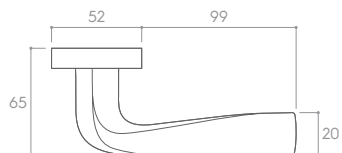

FLOW^R

Design CORONA STUDIO

Niespotykana i piękna linia klamki FLOW urzeka od pierwszego spojrzenia. Klamka drzwiowa FLOW jest doskonale wyprofilowana i wygodna w codziennym użytkowaniu. Klamka została połączona z okrągłym szyldem, który nadaje całej kompozycji nowoczesnego wyrazu.

CHROM SZCZOTKOWANY (klamka do drzwi + szyld łazienkowy)

*Cena za parę w PLN (NETTO / BRUTTO).

MODEL				
WYKOŃCZENIE	klamka do drzwi	szyld na klucz	szyld na wkładkę	szyld łazienkowy
  BIAŁY MATT	202,44 / 249,00* ZFLOBI	48,78 / 60,00* CROBIK	48,78 / 60,00* CROBIY	81,30 / 100,00* CROBIW
  CZARNY MATT	178,05 / 219,00* ZFLOCZ	36,59 / 45,00* CROCZK	36,59 / 45,00* CROCZY	65,04 / 80,00* CROCZW
  CHROM BŁYSZCZĄCY	178,05 / 219,00* ZFLOCB	36,59 / 45,00* CROCBK	36,59 / 45,00* CROCBY	65,04 / 80,00* CROCBW
  CHROM SZCZOTKOWANY	178,05 / 219,00* ZFLOCM	36,59 / 45,00* CROCMK	36,59 / 45,00* CROCMY	65,04 / 80,00* CROCMW