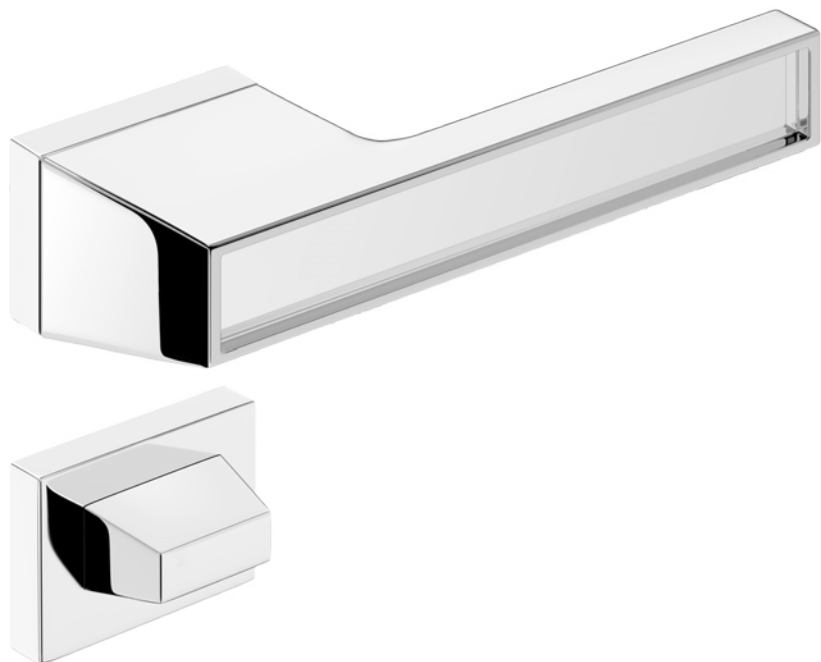

MAXIMA CONNECT RT

Design CORONA STUDIO

Klamkę MAXIMA CONNECT można nazwać symbolem nowoczesnego wzornictwa. Doskonale pasuje ona do drzwi bezprzylgowych i ukrytych w ścianie. Rękojeść klamki została połączona z nowoczesnym prostokątnym szyldem, który nadaje całości minimalistycznego wyrazu. Klamkę cechuje wysoka precyzja wykonania i ponadczasowy design. Wersja klamki bez wstawki.

CHROM BŁYSZCZĄCY (klamka do drzwi + szyld łazienkowy)

*Cena za parę w PLN (NETTO / BRUTTO).

MODEL				
WYKOŃCZENIE	klamka do drzwi	szyld na klucz	szyld na wkładkę	szyld łazienkowy
  BIAŁY MATT	300,00 / 369,00* ZMACOPBI	52,85 / 65,00* CRPBIK	48,78 / 60,00* CRQBIY	97,56 / 120,00* CRPBIW
  CZARNY MATT	300,00 / 369,00* ZMACOPCZ	48,78 / 60,00* CRPCZK	40,65 / 50,00* CRQCZY	81,30 / 100,00* CRPCZW
  CHROM BŁYSZCZĄCY	300,00 / 369,00* ZMACOPCB	48,78 / 60,00* CRPCBK	40,65 / 50,00* CRQCBY	81,30 / 100,00* CRPCBW
  CHROM SZCZOTKOWANY	300,00 / 369,00* ZMACOPCM	48,78 / 60,00* CRPCMK	40,65 / 50,00* CRQCMY	81,30 / 100,00* CRPCMW