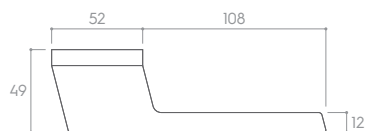

MAXIMA CONNECT RT

Design CORONA STUDIO

Klamkę MAXIMA CONNECT można nazwać symbolem nowoczesnego wzornictwa. Doskonale pasuje ona do drzwi bezprzylgowych i ukrytych w ścianie. Rękojeść klamki została połączona z nowoczesnym prostokątnym szyldem, który nadaje całości minimalistycznego wyrazu. Klamkę cechuje wysoka precyzja wykonania i ponadczasowy design. Wersja klamki bez wstawki.

CHROM BŁYSZCZĄCY (klamka do drzwi + szyld łazienkowy)

*Cena za parę w PLN (NETTO / BRUTTO).

MODEL				
WYKOŃCZENIE	klamka do drzwi	szyld na klucz	szyld na wkładkę	szyld łazienkowy
  BIAŁY MATT	300,00 / 369,00* ZMACOPBI	52,85 / 65,00* CRPBIK	48,78 / 60,00* CRQBIY	97,56 / 120,00* CRPBIW
  CZARNY MATT	300,00 / 369,00* ZMACOPCZ	48,78 / 60,00* CRPCZK	40,65 / 50,00* CRQCZY	81,30 / 100,00* CRPCZW
  CHROM BŁYSZCZĄCY	300,00 / 369,00* ZMACOPCB	48,78 / 60,00* CRPCBK	40,65 / 50,00* CRQCBY	81,30 / 100,00* CRPCBW
  CHROM SZCZOTKOWANY	300,00 / 369,00* ZMACOPCM	48,78 / 60,00* CRPCMK	40,65 / 50,00* CRQCMY	81,30 / 100,00* CRPCMW