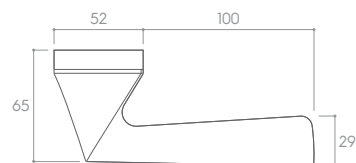

IMPERA RT

Design CORONA STUDIO

Klamka drzwiowa IMPERA ma bardzo oryginalny kształt. Rękojeść klamki została połączona z nowoczesnym prostokątnym szyldem, który nadaje całości minimalistycznego wyrazu. Klamkę cechuje wysoka precyzja wykonania i ponadczasowy design.

BIAŁY MATT (klamka do drzwi + szyld łazienkowy)

*Cena za parę w PLN (NETTO / BRUTTO).

MODEL				
WYKOŃCZENIE	klamka do drzwi	szyld na klucz	szyld na wkładkę	szyld łazienkowy
  BIAŁY MATT	324,39 / 399,00* ZIMPBI	52,85 / 65,00* CRPBIK	48,78 / 60,00* CRQBIY	97,56 / 120,00* CRPBIW
  CZARNY MATT	300,00 / 369,00* ZIMPCZ	48,78 / 60,00* CRPCZK	40,65 / 50,00* CRQCZY	81,30 / 100,00* CRPCZW
  CHROM BŁYSZCZĄCY	300,00 / 369,00* ZIMPCB	48,78 / 60,00* CRPCBK	40,65 / 50,00* CRQCBY	81,30 / 100,00* CRPCBW
  CHROM SZCZOTKOWANY	300,00 / 369,00* ZIMPCM	48,78 / 60,00* CRPCMK	40,65 / 50,00* CRQCMY	81,30 / 100,00* CRPCMW
  NIKIEL SZCZOTKOWANY	300,00 / 369,00* ZIMPNM	48,78 / 60,00* CRPNMK	40,65 / 50,00* CRQNMV	81,30 / 100,00* CRPNMV
  MIEDŹ BŁYSZCZĄCA	324,39 / 399,00* ZIMPRG	52,85 / 65,00* CRPRGK	48,78 / 60,00* CRQRGY	97,56 / 120,00* CRPRGW