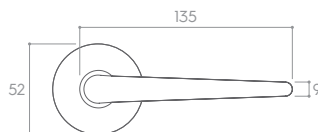

ARROW^R

Design CORONA STUDIO

Klamka drzwiowa ARROW - jej kształt zaskakuje z chwilą uchwycenia rękojeści. Klamka sprawia wrażenie lekkiej, ale jest doskonale wyprofilowana, przez co wygodna w codziennym użytkowaniu. Rękojeść klamki została połączona z okrągłym szyldem, który nadaje całej kompozycji minimalistycznego wyrazu.

BIAŁY MATT (klamka do drzwi + szyld na wkładkę)

*Cena za parę w PLN (NETTO / BRUTTO).

MODEL				
WYKOŃCZENIE	klamka do drzwi	szyld na klucz	szyld na wkładkę	szyld łazienkowy
 BIAŁY MATT	153,66 / 189,00* ZAROB1	48,78 / 60,00* CROBIK	48,78 / 60,00* CROBIY	81,30 / 100,00* CROBIW
 CZARNY MATT	129,27 / 159,00* ZAROCZ	36,59 / 45,00* CROCZK	36,59 / 45,00* CROCZY	65,04 / 80,00* CROCZW
 CHROM BŁYSZCZĄCY	129,27 / 159,00* ZAROCB	36,59 / 45,00* CROCBK	36,59 / 45,00* CROCBY	65,04 / 80,00* CROCBW
 CHROM SZCZOTKOWANY	129,27 / 159,00* ZAROCM	36,59 / 45,00* CROCMK	36,59 / 45,00* CROCMY	65,04 / 80,00* CROCMW