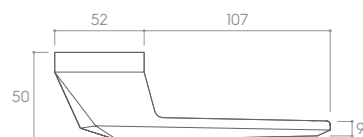

PRISMA RT

Design CORONA STUDIO

Wyjątkowy, geometryczny kształt klamki PRISMA przyciąga spojrzenia. Klamka została połączona z nowoczesnym prostokątnym szyldem, który nadaje całości minimalistycznego wyrazu. Klamkę cechuje wysoka precyzja wykonania i ponadczasowy design.

CHROM BŁYSZCZĄCY (klamka do drzwi + szyld na klucz)

*Cena za parę w PLN (NETTO / BRUTTO).

MODEL				
WYKOŃCZENIE	klamka do drzwi	szyld na klucz	szyld na wkładkę	szyld łazienkowy
  BIAŁY MATT	365,04 / 449,00* ZPRBI	52,85 / 65,00* CRPBIK	48,78 / 60,00* CRQBIY	97,56 / 120,00* CRPBIW
  CZARNY MATT	348,78 / 429,00* ZPRPCZ	48,78 / 60,00* CRPCZK	40,65 / 50,00* CRQCZY	81,30 / 100,00* CRPCZW
  CHROM BŁYSZCZĄCY	348,78 / 429,00* ZPRPCB	48,78 / 60,00* CRPCBK	40,65 / 50,00* CRQCBY	81,30 / 100,00* CRPCBW