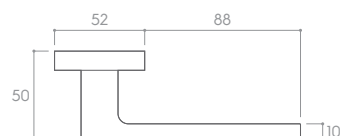

FOCUS RT

Design CORONA STUDIO

Nowoczesna klamka (drzwiowa) FOCUS będzie doskonale pasować do współczesnych wnętrz. Klamka została połączona z prostokątnym szyldem, który nadaje całej kompozycji minimalistycznego wyrazu.

MOSIĄDZ BŁYSZCZĄCY (klamka do drzwi + szyld na klucz)

*Cena za parę w PLN (NETTO / BRUTTO).

MODEL				
WYKOŃCZENIE	klamka do drzwi	szyld na klucz	szyld na wkładkę	szyld łazienkowy
 CZARNY MATT	129,27 / 159,00* ZFOPCZ	48,78 / 60,00* CRPCZK	40,65 / 50,00* CRQCZY	81,30 / 100,00* CRPCZW
 CHROM BŁYSZCZĄCY	129,27 / 159,00* ZFOPCB	48,78 / 60,00* CRPCBK	40,65 / 50,00* CRQCBY	81,30 / 100,00* CRPCBW
 CHROM SZCZOTKOWANY	129,27 / 159,00* ZFOPCM	48,78 / 60,00* CRPCMK	40,65 / 50,00* CRQCMY	81,30 / 100,00* CRPCMW
 NIKIEL SZCZOTKOWANY	129,27 / 159,00* ZFOPNM	48,78 / 60,00* CRPNMK	40,65 / 50,00* CRQNMY	81,30 / 100,00* CRPNMW
NEW MOSIĄDZ BŁYSZCZĄCY	161,79 / 199,00* ZFOPMB	52,85 / 65,00* CRPMBK	48,78 / 60,00* CRQMBY	97,56 / 120,00* CRPMBW
NEW MOSIĄDZ MATT	161,79 / 199,00* ZFOPMS	52,85 / 65,00* CRPMSK	56,91 / 70,00* CRQSLMSY	97,56 / 120,00* CRPMSW
NEW GUNMETAL	161,79 / 199,00* ZFOPGM	52,85 / 65,00* CRPGMK	56,91 / 70,00* CRQSLGMY	97,56 / 120,00* CRPGMW