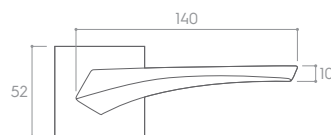

FLOW ^Q

Design CORONA STUDIO

Niespotykana i piękna linia klamki FLOW urzeka od pierwszego spojrzenia. Klamka drzwiowa FLOW jest doskonale wyprofilowana i wygodna w codziennym użytkowaniu. Klamka została połączona z kwadratowym szyldem, który nadaje całej kompozycji nowoczesnego wyrazu.

BIAŁY MATT (klamka do drzwi + szyld na klucz)

*Cena za parę w PLN (NETTO / BRUTTO).

MODEL				
WYKOŃCZENIE	klamka do drzwi	szyld na klucz	szyld na wkładkę	szyld łazienkowy
 BIAŁY MATT	210,57 / 259,00* ZFLKBI	48,78 / 60,00* CRQBIK	48,78 / 60,00* CRQBIY	81,30 / 100,00* CRQBIW
 CZARNY MATT	186,18 / 229,00* ZFLK CZ	40,65 / 50,00* CRQCZK	40,65 / 50,00* CRQCZY	69,11 / 85,00* CRQCZW
 CHROM BŁYSZCZĄCY	186,18 / 229,00* ZFLKCB	40,65 / 50,00* CRQCBK	40,65 / 50,00* CRQCBY	69,11 / 85,00* CRQCBW
 CHROM SZCZOTKOWANY	186,18 / 229,00* ZFLKCM	40,65 / 50,00* CRQCMK	40,65 / 50,00* CRQCMY	69,11 / 85,00* CRQCMW