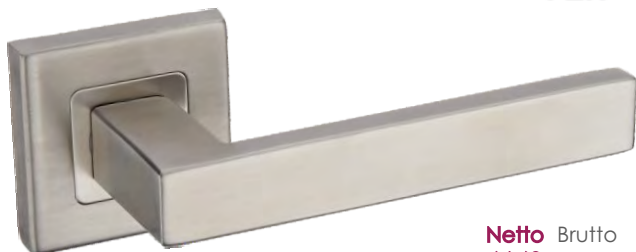

Quatro KUQ 500

HIT! ATEST
HIGIENICZNY
PZH

	Netto	Brutto
Klamka	64,60	79,46
Szylid BB/PZ	25,55	31,43
Szylid WC	44,92	55,25

Kolor: STAL NIERDZEWNA
Pasujące rozetki: RXQ 501, RXQ 502, RXQ 503