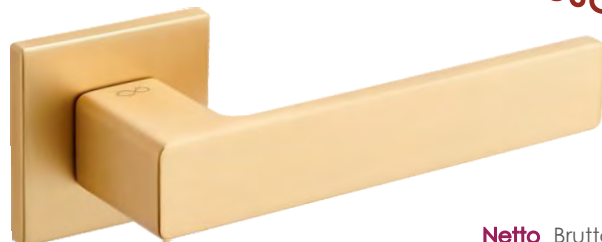

Cavo KVO MG00

NOWOŚĆ

	Netto	Brutto
Klamka	109,79	135,04
Szyld BB/PZ	44,28	54,47
Szyld WC	62,33	76,67

FIT 6mm

Kolor: ŻŁOTY - MAT

Pasujące rozetki: RFQ MG01, RFQ MG02, RFQ MG03