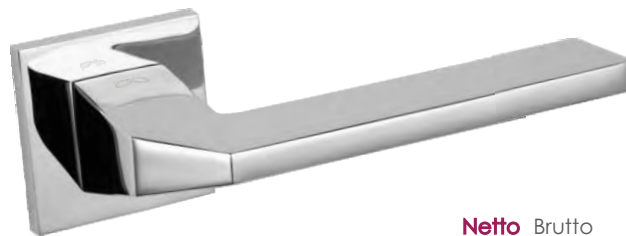

Etna KETA S 700

	Netto	Brutto
Klamka	161,91	199,15
Szyld BB/PZ	51,68	63,57
Szyld WC	68,36	84,09

SLIM 5 mm

Kolor: CHROM

Pasujące rozetki: RYQ S 701, RYQ S 702, RYQ S 703