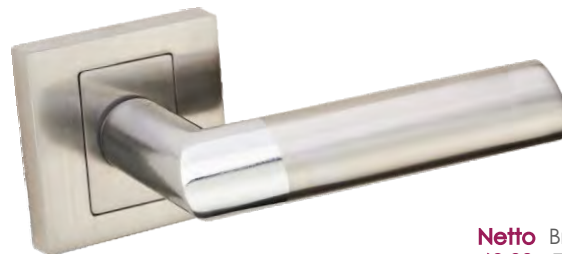

### Karo KRO 100

**HIT!**

	<b>Netto</b>	Brutto
Klamka	<b>60,99</b>	75,01
Szyld BB/PZ	<b>31,99</b>	39,35
Szyld WC	<b>49,99</b>	61,49

Kolor: CHROM SATYNA

Pasujące rozetki: RNQ 301, RNQ 302, RNQ 303