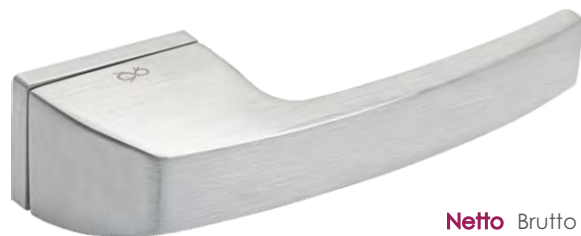

Szyld WC

**Netto** Brutto  
**80,72** 99,28

RRT B03

RRT M 701

RFQ M 702

RRT M 703

Spectra KSPC M 700

Klamka	<b>Netto</b>	Brutto
	<b>239,33</b>	294,38
Szyld BB	<b>49,29</b>	60,62
Szyld PZ	<b>41,82</b>	51,44
Szyld WC	<b>80,72</b>	99,28