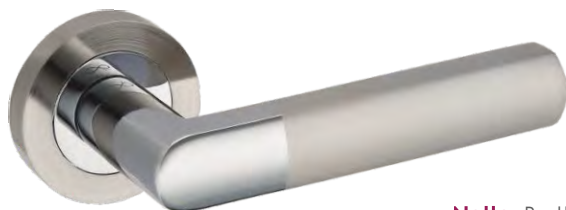

Torino KTR O 100

	Netto	Brutto
Klamka	61,21	75,29
Szyld BB/PZ	24,48	30,11
Szyld WC	32,62	40,13

Kolor: CHROM SATYNA
Pasujące rozetki: RCK 101, RCK 102, RCK 103