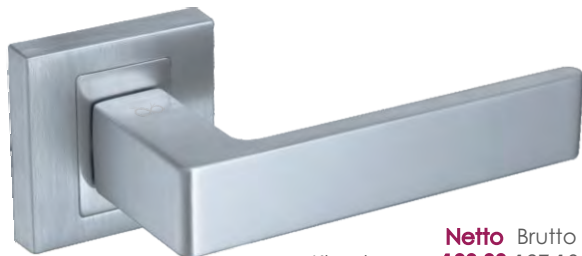

Apollo KAO M700

HIT!

	Netto	Brutto
Klamka	103,33	127,10
Szyld BB/PZ	31,99	39,35
Szyld WC	49,99	61,49

Wersja STANDARD

Kolor: CHROM MAT

Pasujące rozetki: RNQ M701, RNQ M702, RNQ M703