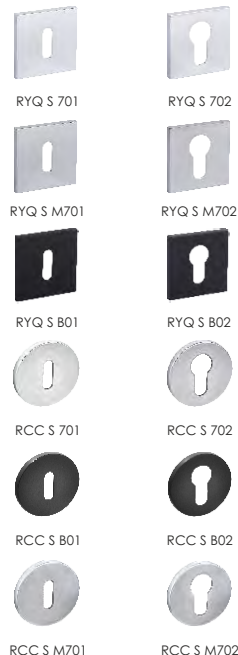

Rozety SLIM grubość 5 mm

Szyld BB/PZ **Netto 51,68** Brutto 63,57

Szyld BB/PZ **Netto 56,86** Brutto 69,94