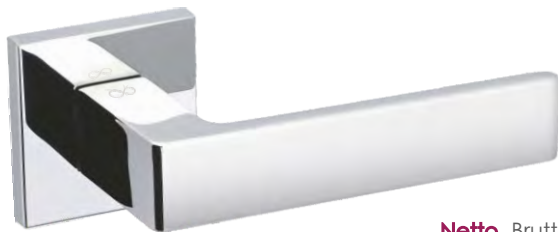

Netto	Brutto
Klamka	129,34	159,09
Szyld BB/PZ	41,82	51,44
Szyld WC	60,17	74,00

FIT 6 mm

Kolor: CHROM

Pasujące rozetki: RFQ 701, RFQ 702, RFQ 703

Apollo Fit KAF G00