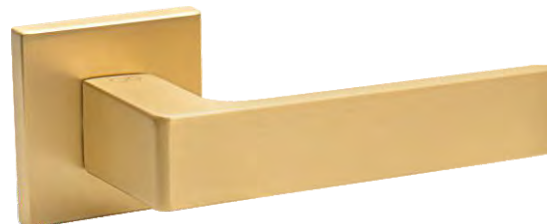

Netto	Brutto
Klamka	138,76	170,67
Szyld BB/PZ	44,28	54,47
Szyld WC	62,33	76,67

FIT 6 mm

Kolor: ŻŁOTY MAT

Pasujące rozetki: RFQ M G01, RFQ M G02, RFQ M G03

Apollo Fit KAF 700