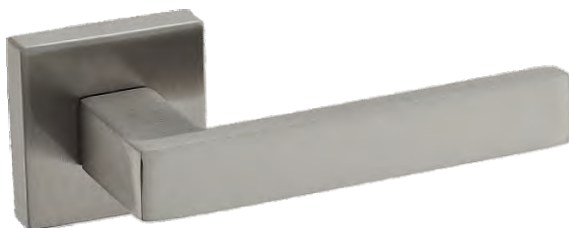

Maxim KMX 300

	Netto	Brutto
Klamka	64,80	79,71
Szyld BB/PZ	27,96	34,39
Szyld WC	42,53	52,31

Kolor: SATYNA

Pasujące rozetki: RGQ 301, RGQ 302, RGQ 303