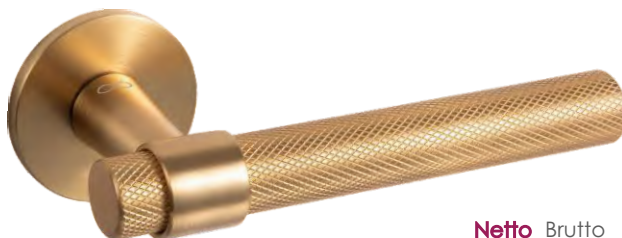

Ghost KGOS MG00

NOWOŚĆ

	Netto	Brutto
Klamka	272,15	334,74
Szyld BB/PZ	56,86	69,94
Szyld WC	71,36	87,77

SLIM 5 mm

Kolor: ŻŁOTY-MAT

Pasujące rozetki: RCC S MG01, RCC S MG02, RCC S MG03