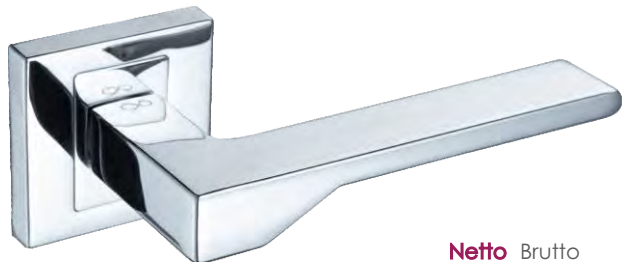

Nove KNV 700

Klamka	Netto 112,52	Brutto 138,40
Szylk BB/PZ	31,99	39,35
Szylk WC	49,99	61,49

Kolor: CHROM

Pasujące rozetki: RNQ 701, RNQ 702, RNQ 703