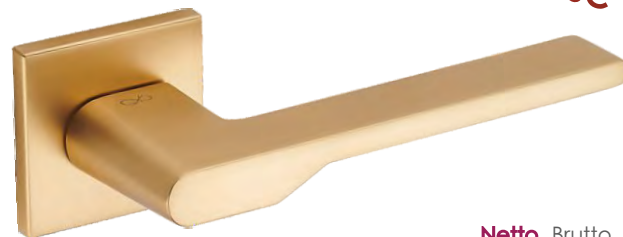

Toro KTO MG00

	Netto	Brutto
Klamka	113,65	139,78
Szyld BB/PZ	44,28	54,47
Szyld WC	62,33	76,67

FIT 6mm

Kolor: ŻŁOTY - MAT

Pasujące rozetki: RFQ MG01, RFQ MG02, RFQ MG03