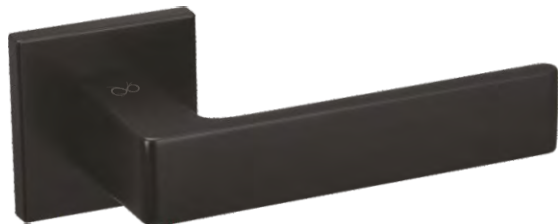

Model dostępny w **multiCOLOR**
Apollo Fit KAF B00

HIT!

	Netto	Brutto
Klamka	129,34	159,09
Szyld BB/PZ	41,82	51,44
Szyld WC	60,17	74,00

FIT 6 mm

Kolor: CZARNY

Pasujące rozetki: RFQ B01, RFQ B02, RFQ B03

Model dostępny w **multiCOLOR**
Apollo Fit KAF M G00

HIT!