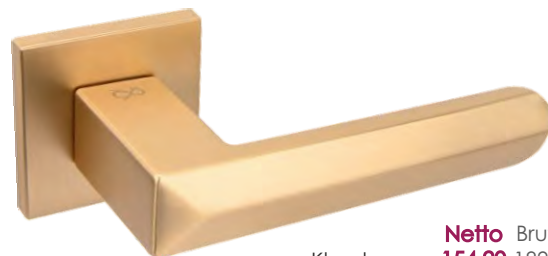

Bohema KBH M G00

	Netto	Brutto
Klamka	154,20	189,67
Szyld BB/PZ	44,28	54,47
Szyld WC	62,33	76,67

FIT 6 mm

Kolor: ŻŁOTY MAT

Pasujące rozetki: RFQ M G01, RFQ M G02, RFQ M G03