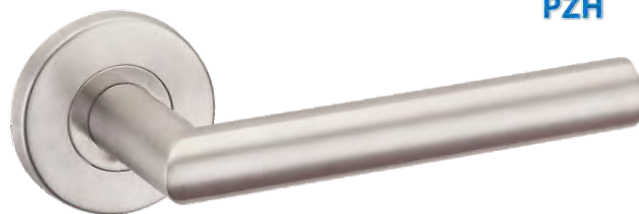

Duo KDU O 500

ATEST
HIGIENICZNY
PZH

	Netto	Brutto
Klamka	42,62	52,42
Szylid BB/PZ	14,98	18,42
Szylid WC	39,16	48,16

Kolor: STAL NIERDZEWNA
Pasujące rozetki: RCX 501, RCX 502, RCX 503