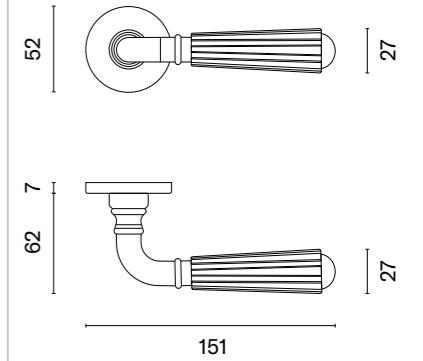

UTRICA

ROZETA R SLIM 7MM

APRILE

model	wykończenie	klamka kod: AS UTRICA R 7S para	rozeta klucz OB kod: AS R 7S OB para	rozeta wkładka PZ kod: AS R 7S PZ para	rozeta WC kod: AS R 7S WC para
		cena netto zł (brutto zł)	 cena netto zł (brutto zł)	 cena netto zł (brutto zł)	 cena netto zł (brutto zł)
	LG PVD złoty polerowany	336,27 (413,61)	61,08 (75,13)	61,08 (75,13)	100,16 (123,20)