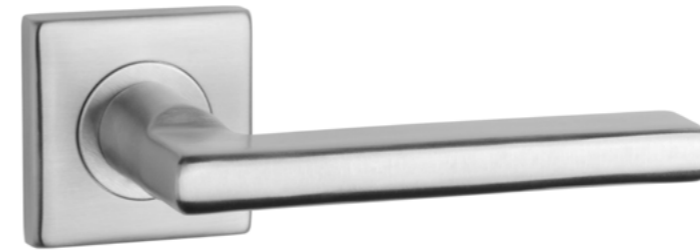

KVADRAT 1702

model	wykończenie	klamka kod: SM KVADRAT 1702 para	rozeta klucz OB kod: SM KVADRAT 1710 OB para	rozeta wkładka PZ kod: SM KVADRAT 1711 PZ para	rozeta WC kod: SM KVADRAT 1712 WC / SM OVAL 1713 WC para
	16 stal nierdzewna	92,21 (113,42)	23,60 (29,03)	23,60 (29,03)	59,80 (73,55)