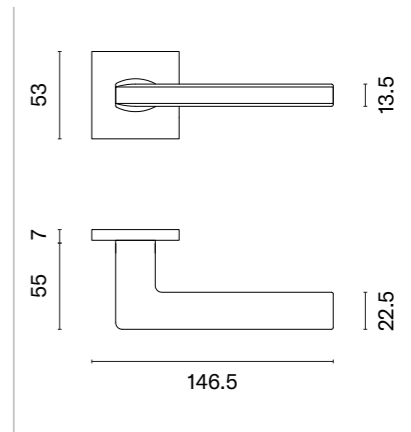

PYROLA

ROZETA Q SLIM 7MM

model	wykończenie	klamka kod: AT PYROLA Q 7S para cena netto zł (brutto zł)	rozeta klucz OB kod: AT Q 7S OB para cena netto zł (brutto zł)	rozeta wkładka PZ kod: AT Q 7S PZ para cena netto zł (brutto zł)	rozeta WC kod: AT Q 7S WC para cena netto zł (brutto zł)
	CP chrom polerowany	166,75 (205,10)	54,12 (66,57)	54,12 (66,57)	88,90 (109,35)
	MSC chrom satynowy				
	BLACK czarny matowy	183,41 (225,59)	59,53 (73,22)	59,53 (73,22)	97,80 (120,29)
	WHITE biały matowy				
	GOLD PVD złoty polerowany				

Klamka występuje w wersji okiennej (str. 272)