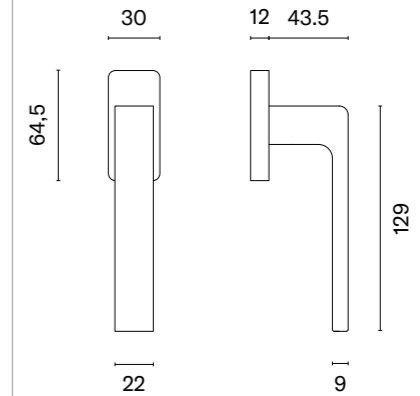

model	wykończenie	klamka kod: AT O PYROLA Q sztuka cena netto zł (brutto zł)	model	wykończenie	klamka kod: AT O PYROLA Q sztuka cena netto zł (brutto zł)
	CP chrom polerowany	91,71 (112,80)		WHITE biały matowy	100,88 (124,08)
	MSC chrom satynowy			GOLD PVD złoty polerowany	
	BLACK czarny matowy				

Klamka występuje w wersji drzewiowej (str. 149)

model	wykończenie	klamka kod: AT O SULLA Q sztuka cena netto zł (brutto zł)	model	wykończenie	klamka kod: AT O SULLA Q sztuka cena netto zł (brutto zł)
	CP chrom polerowany	83,42 (102,61)		WHITE biały matowy	91,76 (112,86)
	MSC chrom satynowy			GOLD PVD złoty polerowany	
	BLACK czarny matowy			GOLD SATIN złoty matowy	100,11 (123,14)

Klamka występuje w wersji drzewiowej (str. 163)

* Przy zamówieniu prosimy podać stronność klamki: prawa (P) lub lewa (L).

* Przy zamówieniu prosimy podać stronność klamki: prawa (P) lub lewa (L).