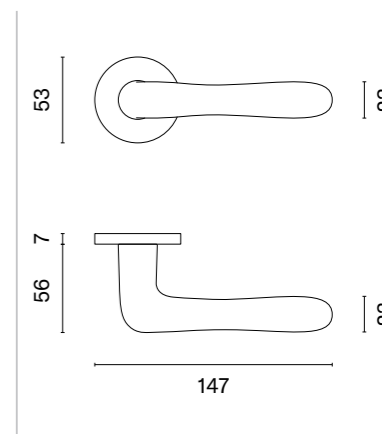

AZALIA

ROZETA R SLIM 7MM

APRILE

model	wykończenie	klamka kod: AS AZALIA R 7S para cena netto zł (brutto zł)	rozeta klucz OB kod: AS R 7S OB para  cena netto zł (brutto zł)	rozeta wkładka PZ kod: AS R 7S PZ para  cena netto zł (brutto zł)	rozeta WC kod: AS R 7S WC para  cena netto zł (brutto zł)
	LC chrom polerowany	201,67 (248,05)	50,90 (62,61)	50,90 (62,61)	87,45 (107,56)
	SC chrom satynowy				
	BK czarny matowy				
	WH biały matowy	242,01 (297,67)	61,08 (75,13)	61,08 (75,13)	100,16 (123,20)
	LG złoty polerowany				
	KG złoty matowy				
	PN PVD miedziany				