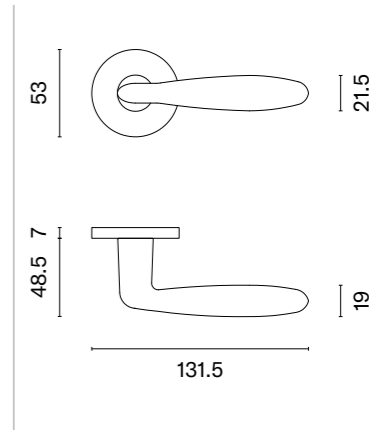

VERBENA

ROZETA R SLIM 7MM

APRILE

model	wykończenie	klamka kod: AT VERBENA R 7S para	rozeta klucz OB kod: AT R 7S OB para	rozeta wkładka PZ kod: AT R 7S PZ para	rozeta WC kod: AT R 7S WC para
		cena netto zł (brutto zł)	 cena netto zł (brutto zł)	 cena netto zł (brutto zł)	 cena netto zł (brutto zł)
	CP chrom polerowany				
	MSC chrom satynowy	137,76 (169,44)	50,25 (61,81)	50,25 (61,81)	86,33 (106,19)
	BLACK czarny matowy				

Klamka występuje w wersji okiennej (str. 265)