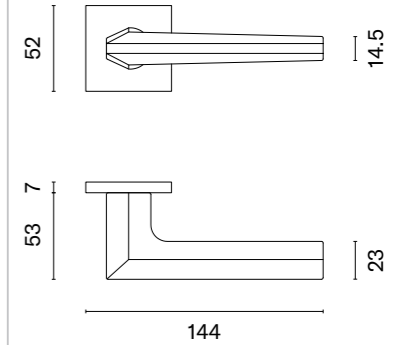

JASMINA

ROZETA Q SLIM 7MM

APRILE

model	wykończenie	klamka kod: AS JASMINA Q 7S para cena netto zł (brutto zł)	rozeta klucz OB kod: AS Q 7S OB para cena netto zł (brutto zł)	rozeta wkładka PZ kod: AS Q 7S PZ para cena netto zł (brutto zł)	rozeta WC kod: AS Q 7S WC para cena netto zł (brutto zł)
	LC chrom polerowany	228,55 (281,12)	54,81 (67,42)	54,81 (67,42)	90,06 (110,77)
	SC chrom satynowy				
	BK czarny matowy				
	LG złoty polerowany	274,25 (337,33)	65,78 (80,91)	65,78 (80,91)	103,15 (126,87)
	KG złoty matowy