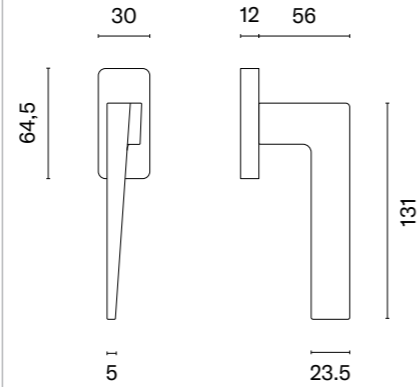

model	wykończenie	klamka kod: ST O EDA Q sztuka cena netto zł (brutto zł)	model	wykończenie	klamka kod: ST O EDA Q sztuka cena netto zł (brutto zł)
	CP chrom polerowany	52,14 (64,13)		MSN nikiel	52,14 (64,13)
	PSC chrom satynowy			MSB tytan	
	BLACK czarny matowy				

Klamka występuje w wersji drzwianej (str. 204)

model	wykończenie	klamka kod: ST O EURA Q sztuka cena netto zł (brutto zł)	model	wykończenie	klamka kod: ST O EURA Q sztuka cena netto zł (brutto zł)
	CP chrom polerowany	52,14 (64,13)		MSN nikiel	52,14 (64,13)
	PSC chrom satynowy			MSB tytan	
	BLACK czarny matowy				

Klamka występuje w wersji drzwianej (str. 205)

* Przy zamówieniu prosimy podać stronność klamki: prawa (P) lub lewa (L).

* Przy zamówieniu prosimy podać stronność klamki: prawa (P) lub lewa (L).