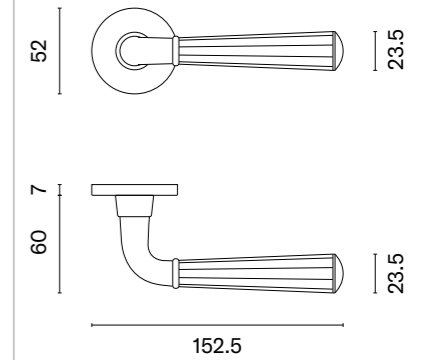

MARIGOLD

ROZETA R SLIM 7MM

APRILE

model	wykończenie	klamka kod: ASM MARIGOLD R 7S para cena netto zł (brutto zł)	rozeta klucz OB kod: AS R 7S OB para cena netto zł (brutto zł)	rozeta wkładka PZ kod: AS R 7S PZ para cena netto zł (brutto zł)	rozeta WC kod: AS R 7S WC para cena netto zł (brutto zł)
	LC chrom polerowany	295,35 (363,28)	50,90 (62,61)	50,90 (62,61)	87,45 (107,56)
	BK czarny matowy				
	WH biały matowy				
	LG złoty polerowany	354,42 (435,94)	61,08 (75,13)	61,08 (75,13)	100,16 (123,20)
	KG złoty matowy				
	PN PVD miedziany