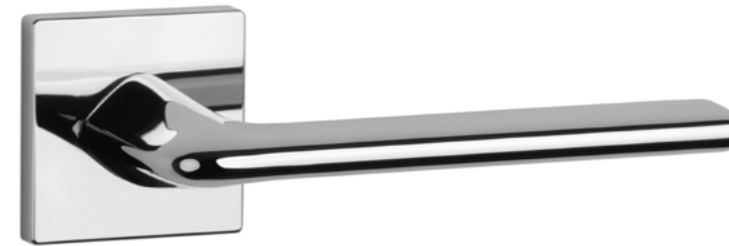

LILA

ROZETA Q SLIM 7MM

APRILE

model	wykończenie	klamka kod: AS LILA Q 7S para cena netto zł (brutto zł)	rozeta klucz OB kod: AS Q 7S OB para cena netto zł (brutto zł)	rozeta wkładka PZ kod: AS Q 7S PZ para cena netto zł (brutto zł)	rozeta WC kod: AS Q 7S WC para cena netto zł (brutto zł)
	LC chrom polerowany	218,43 (268,67)	54,81 (67,42)	54,81 (67,42)	90,06 (110,77)
	SC chrom satynowy				
	BK czarny matowy				
	LG złoty polerowany	262,11 (322,40)	65,78 (80,91)	65,78 (80,91)	103,15 (126,87)
	KG złoty matowy