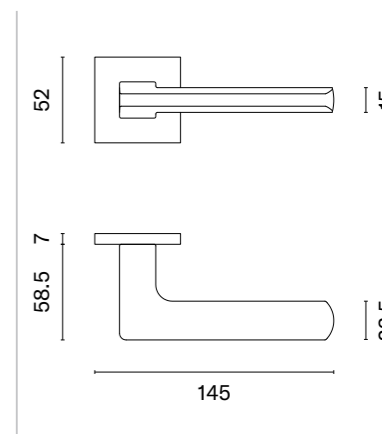

YUKA Q

ROZETA Q SLIM 7MM

APRILE

model	wykończenie	klamka kod: AS YUKA Q 7S para	rozeta klucz OB kod: AS Q 7S OB para	rozeta wkładka PZ kod: AS Q 7S PZ para	rozeta WC kod: AS Q 7S WC para
		cena netto zł (brutto zł)	 cena netto zł (brutto zł)	 cena netto zł (brutto zł)	 cena netto zł (brutto zł)
	LC chrom polerowany				
	SC chrom satynowy	209,78 (258,03)	54,81 (67,42)	54,81 (67,42)	90,06 (110,77)
	BK czarny matowy				
	WH biały matowy	251,73 (309,63)	65,78 (80,91)	65,78 (80,91)	103,15 (126,87)