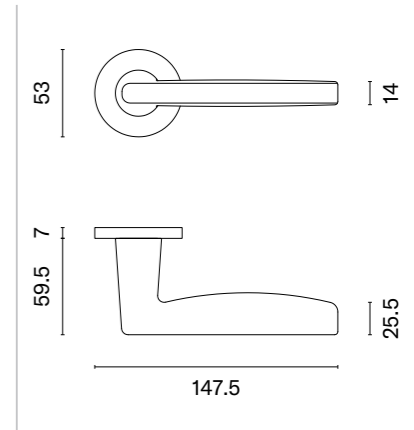

LUNA

ROZETA R SLIM 7MM

APRILE

model	wykończenie	klamka kod: AT LUNA R 7S para	rozeta klucz OB kod: AT R 7S OB para	rozeta wkładka PZ kod: AT R 7S PZ para	rozeta WC kod: AT R 7S WC para
		cena netto zł (brutto zł)	 cena netto zł (brutto zł)	 cena netto zł (brutto zł)	 cena netto zł (brutto zł)
	CP chrom polerowany				
	MSC chrom satynowy	164,09 (201,83)	50,25 (61,81)	50,25 (61,81)	86,33 (106,19)
	BLACK czarny matowy				
	GOLD PVD złoty polerowany	180,49 (222,00)	55,28 (67,99)	55,28 (67,99)	94,95 (116,79)

Klamka występuje w wersji okiennej (str. 261)