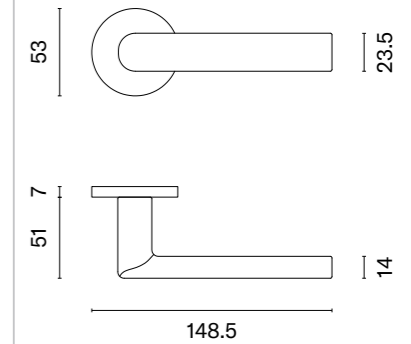

SILENA

ROZETA R SLIM 7MM

APRILE

model	wykończenie	klamka kod: AT SILENA R 7S para	rozeta klucz OB kod: AT R 7S OB para	rozeta wkładka PZ kod: AT R 7S PZ para	rozeta WC kod: AT R 7S WC para
		cena netto zł (brutto zł)	 cena netto zł (brutto zł)	 cena netto zł (brutto zł)	 cena netto zł (brutto zł)
	CP chrom polerowany				
	MSC chrom satynowy	152,52 (187,60)	50,25 (61,81)	50,25 (61,81)	86,33 (106,19)
	BLACK czarny matowy				
	GOLD PVD złoty polerowany	167,77 (206,36)	55,28 (67,99)	55,28 (67,99)	94,95 (116,79)