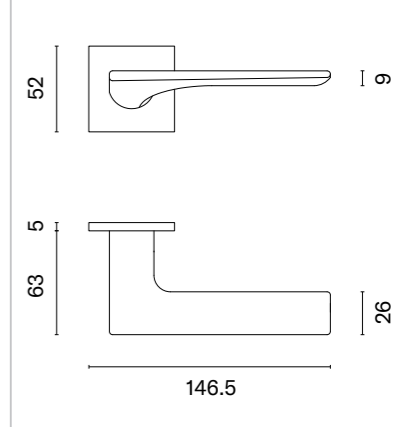

IRIS
ROZETA Q SUPER SLIM 5MM

model	wykończenie	klamka kod: AS IRIS Q 5S para	rozeta klucz OB kod: AS Q 5S OB para	rozeta wkładka PZ kod: AS Q 5S PZ para	rozeta WC kod: AS Q 5S WC para
		cena netto zł (brutto zł)	cena netto zł (brutto zł)	cena netto zł (brutto zł)	cena netto zł (brutto zł)
	DSC chrom szczotkowany	247,10 (303,93)	71,58 (88,04)	71,58 (88,04)	105,35 (129,58)
	SNM nikiel	271,81 (334,33)	74,98 (92,23)	74,98 (92,23)	110,36 (135,74)
	GYM grafit		81,81 (100,63)	81,81 (100,63)	114,92 (141,35)