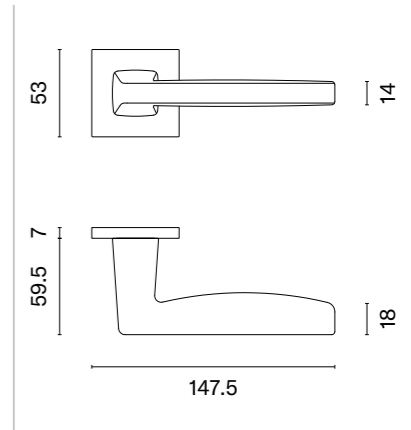

ERBA

ROZETA Q SLIM 7MM

model	wykończenie	klamka kod: AT ERBA Q 7S para	rozeta klucz OB kod: AT Q 7S OB para	rozeta wkładka PZ kod: AT Q 7S PZ para	rozeta WC kod: AT Q 7S WC para
	CP chrom polerowany				
	MSC chrom satynowy	176,06 (216,55)	54,12 (66,57)	54,12 (66,57)	88,90 (109,35)
	BLACK czarny matowy				
	GOLD PVD złoty polerowany	193,67 (238,21)	59,53 (73,22)	59,53 (73,22)	97,80 (120,29)

Klamka występuje w wersji okiennej (str. 268)