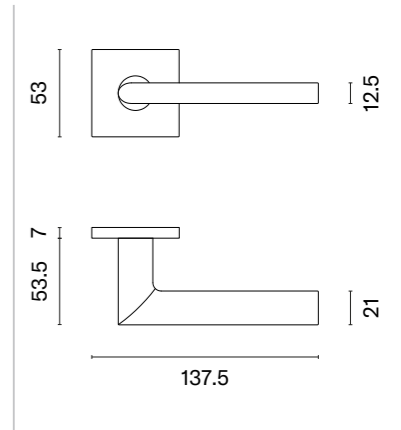

PRIMULA

ROZETA Q SLIM 7MM

model	wykończenie	klamka kod: AT PRIMULA Q 7S para	rozeta klucz OB kod: AT Q 7S OB para	rozeta wkładka PZ kod: AT Q 7S PZ para	rozeta WC kod: AT Q 7S WC para
		cena netto zł (brutto zł)	 cena netto zł (brutto zł)	 cena netto zł (brutto zł)	 cena netto zł (brutto zł)
	CP chrom polerowany				
	MSC chrom satynowy	151,68 (186,57)	54,12 (66,57)	54,12 (66,57)	88,90 (109,35)
	BLACK czarny matowy				

Klamka występuje w wersji okiennej (str. 271)