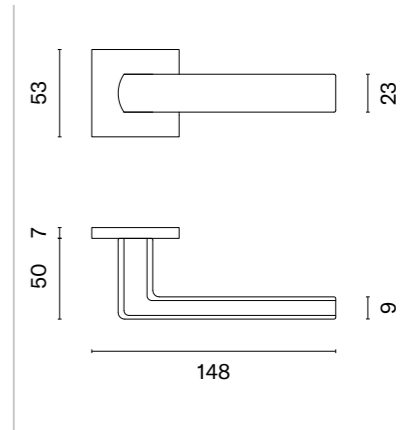

HOSTA

ROZETA Q SLIM 7MM

model	wykończenie	klamka kod: AT HOSTA Q 7S para cena netto zł (brutto zł)	rozeta klucz OB kod: AT Q 7S OB para cena netto zł (brutto zł)	rozeta wkładka PZ kod: AT Q 7S PZ para cena netto zł (brutto zł)	rozeta WC kod: AT Q 7S WC para cena netto zł (brutto zł)
	CP chrom polerowany				
	MSC chrom satynowy	166,75 (205,10)	54,12 (66,57)	54,12 (66,57)	88,90 (109,35)
	BLACK czarny matowy				
	WHITE biały matowy	183,41 (225,59)	59,53 (73,22)	59,53 (73,22)	97,80 (120,29)
	GOLD PVD złoty polerowany				

Klamka występuje w wersji okiennej (str. 270)