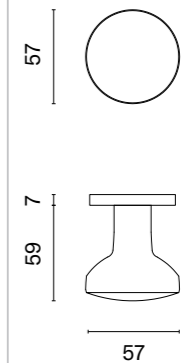

ORTICA

ROZETA R SLIM 7MM

model	wykończenie	galka kod: AS ORTICA R 7S sztuka / para	rozeta klucz OB kod: AS R 7S OB para	rozeta wkładka PZ kod: AS R 7S PZ para	rozeta WC kod: AS R 7S WC para
		cena netto zł (brutto zł)	cena netto zł (brutto zł)	cena netto zł (brutto zł)	cena netto zł (brutto zł)
	LC chrom polerowany	142,64 / 285,29 (175,45 / 350,91)	50,90 (62,61)	50,90 (62,61)	87,45 (107,56)
	SC chrom satynowy				
	BK czarny matowy				
	WH biały matowy	159,76 / 323,79 (196,50 / 398,26)	61,08 (75,13)	61,08 (75,13)	100,16 (123,20)
	LG złoty polerowany				
	KG złoty matowy				
	PN miedziany				

* Przy zamówieniu prosimy o podanie wersji galki: jednostronna stała, jednostronna ruchoma, dwustronna stała, dwustronna stało-ruchoma, dwustronna ruchoma.