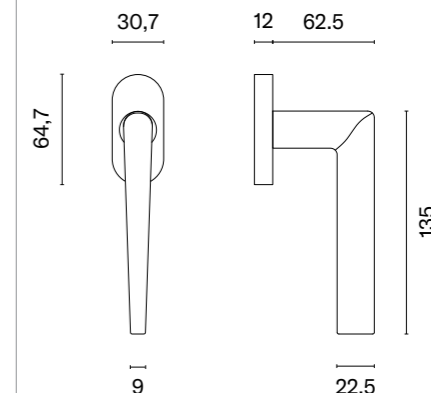

model	wykończenie	klamka kod: ST O AVA R sztuka cena netto zł (brutto zł)	model	wykończenie	klamka kod: ST O AVA R sztuka cena netto zł (brutto zł)
	CP chrom polerowany	52,14 (64,13)		MSN nikiel	52,14 (64,13)
	PSC chrom satynowy			MSB tytan	
	BLACK czarny matowy				

model	wykończenie	klamka kod: ST O SALTA R sztuka cena netto zł (brutto zł)	model	wykończenie	klamka kod: ST O SALTA R sztuka cena netto zł (brutto zł)
	CP chrom polerowany	52,14 (64,13)		MSN nikiel	52,14 (64,13)
	PSC chrom satynowy			MSB tytan	
	BLACK czarny matowy				

Klamka występuje w wersji drzwiowej (str. 200)

Klamka występuje w wersji drzwiowej (str. 201)

* Przy zamówieniu prosimy podać stronność klamki: prawa (P) lub lewa (L).

* Przy zamówieniu prosimy podać stronność klamki: prawa (P) lub lewa (L).