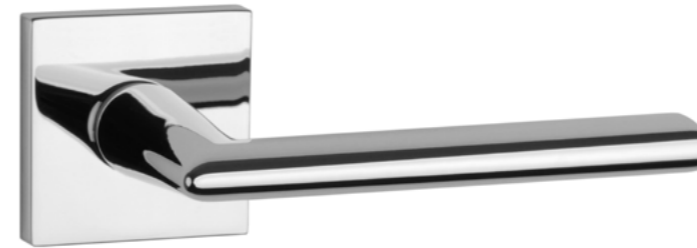

PRIMULA

ROZETA Q SLIM 7MM

model	wykończenie	klamka kod: AT PRIMULA Q 7S para	rozeta klucz OB kod: AT Q 7S OB para	rozeta wkładka PZ kod: AT Q 7S PZ para	rozeta WC kod: AT Q 7S WC para
		cena netto zł (brutto zł)	 cena netto zł (brutto zł)	 cena netto zł (brutto zł)	 cena netto zł (brutto zł)
	CP chrom polerowany				
	MSC chrom satynowy	151,68 (186,57)	54,12 (66,57)	54,12 (66,57)	88,90 (109,35)
	BLACK czarny matowy				

Klamka występuje w wersji okiennej (str. 271)