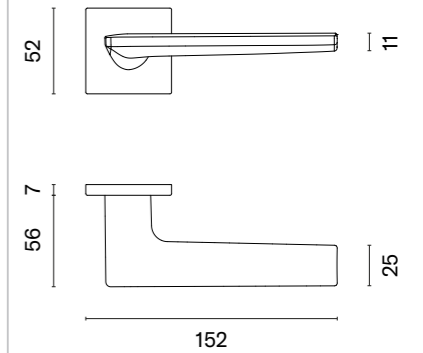

LUNARIA

ROZETA Q SLIM 7MM

APRILE

model	wykończenie	klamka kod: AS LUNARIA Q 7S para	rozeta klucz OB kod: AS Q 7S OB para	rozeta wkładka PZ kod: AS Q 7S PZ para	rozeta WC kod: AS Q 7S WC para
		cena netto zł (brutto zł)	 cena netto zł (brutto zł)	 cena netto zł (brutto zł)	 cena netto zł (brutto zł)
	LC chrom polerowany	265,14 (326,12)	54,81 (67,42)	54,81 (67,42)	90,06 (110,77)
	SC chrom satynowy				
	BK czarny matowy				
	LG złoty polerowany	318,18 (391,36)	65,78 (80,91)	65,78 (80,91)	103,15 (126,87)
	KG złoty matowy