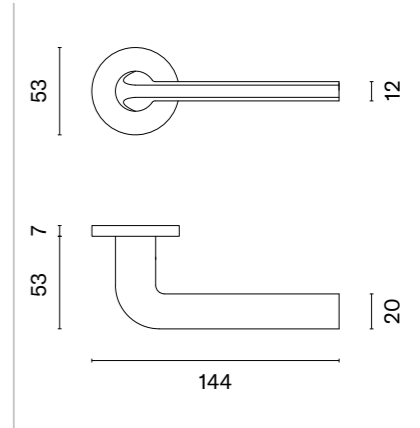

* Do wyczerpania stanów magazynowych.

OLEANDRO

ROZETA R SLIM 7MM

APRILE

model	wykończenie	klamka kod: AT OLEANDRO R 7S para	rozeta klucz OB kod: AT R 7S OB para	rozeta wkładka PZ kod: AT R 7S PZ para	rozeta WC kod: AT R 7S WC para
		cena netto zł (brutto zł)	  cena netto zł (brutto zł)	  cena netto zł (brutto zł)	  cena netto zł (brutto zł)
	CP chrom polerowany				
	MSC chrom satynowy	137,76 (169,44)	50,25 (61,81)	50,25 (61,81)	86,33 (106,19)
	BLACK czarny matowy				