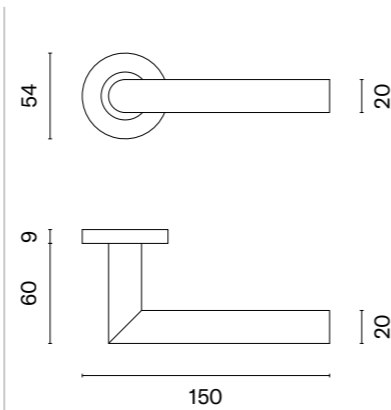

OVAL 1701

model	wykończenie	klamka kod: SM OVAL 1701 para	rozeta klucz OB kod: SM OVAL 1710 OB para	rozeta wkładka PZ kod: SM OVAL 1711 PZ para	rozeta WC kod: SM OVAL 1712 WC / SM OVAL 1713 WC para
	16 stal nierdzewna	56,64 (69,67)	12,59 (15,49)	12,59 (15,49)	47,21 (58,07)
	F5 czarny matowy	85,56 (105,24)	16,76 (20,61)	16,76 (20,61)	65,49 (80,55)