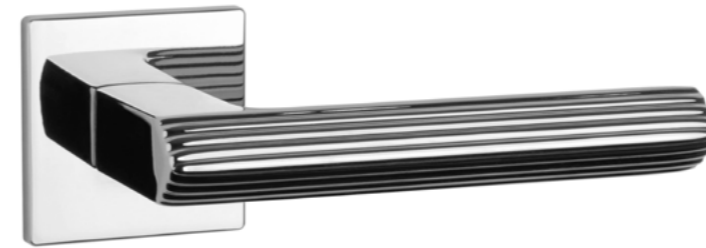

model	wykończenie	klamka kod: AS LARICE Q 5S para	rozeta klucz OB kod: AS Q 5S OB para	rozeta wkładka PZ kod: AS Q 5S PZ para	rozeta WC kod: AS Q 5S WC para
		cena netto zł (brutto zł)	 cena netto zł (brutto zł)	 cena netto zł (brutto zł)	 cena netto zł (brutto zł)
	LC chrom polerowany	294,33 (362,03)	68,17 (83,85)	68,17 (83,85)	100,33 (123,41)
	LG złoty polerowany	353,19 (434,42)	81,81 (100,63)	81,81 (100,63)	114,92 (141,35)