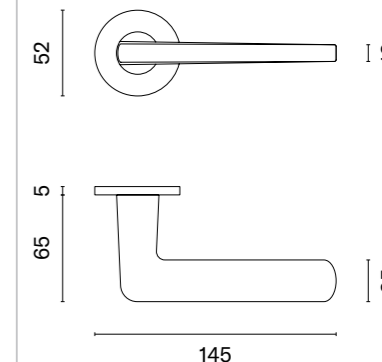

Do kompletu dostępna jest galka (str. 237)

Do kompletu dostępny jest uchwyt meblowy (str. 298)

LIRA

ROZETA R SUPER SLIM 5 MM

model	wykończenie	klamka kod: AS LIRA R 5S para cena netto zł (brutto zł)	rozeta klucz OB kod: AS R 5S OB para   cena netto zł (brutto zł)	rozeta wkładka PZ kod: AS R 5S PZ para   cena netto zł (brutto zł)	rozeta WC kod: AS R 5S WC para   cena netto zł (brutto zł)
	LC chrom polerowany	265,84 (326,98)	59,90 (73,68)	59,90 (73,68)	91,85 (112,98)
	SC chrom satynowy				
	BK czarny matowy				
	LG złoty polerowany	319,00 (392,37)	71,89 (88,42)	71,89 (88,42)	105,21 (129,41)
	KG złoty matowy				
	PN PVD miedziany				