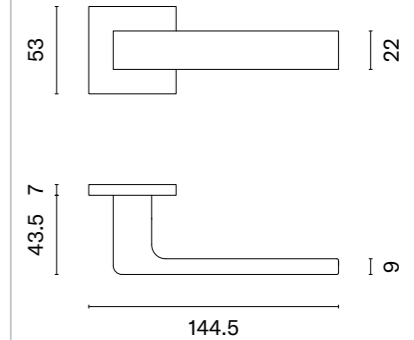

SULLA

ROZETA Q SLIM 7MM

APRILE

model	wykończenie	klamka kod: AT SULLA Q 7S para cena netto zł (brutto zł)	rozeta klucz OB kod: AT Q 7S OB para cena netto zł (brutto zł)	rozeta wkładka PZ kod: AT Q 7S PZ para cena netto zł (brutto zł)	rozeta WC kod: AT Q 7S WC para cena netto zł (brutto zł)
	CP chrom polerowany				
	MSC chrom satynowy	151,68 (186,57)	54,12 (66,57)	54,12 (66,57)	88,90 (109,35)
	BLACK czarny matowy				
	WHITE biały matowy	166,84 (205,21)	59,53 (73,22)	59,53 (73,22)	97,80 (120,29)
	GOLD PVD złoty polerowany				
	GOLD SATIN złoty matowy	182,02 (223,88)	64,94 (79,88)	64,94 (79,88)	102,24 (125,76)

Klamka występuje w wersji okiennej (str. 273)