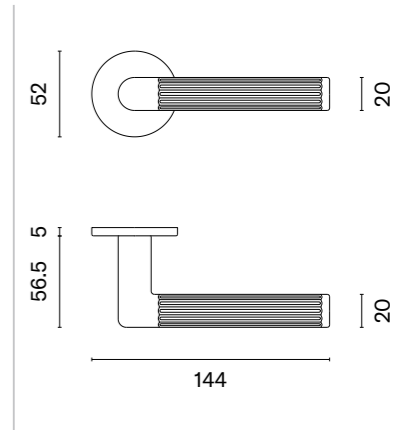

LOBELIA

ROZETA R SUPER SLIM 5 MM

APRILE

model	wykończenie	klamka kod: AS LOBELIA R 5S para cena netto zł (brutto zł)	rozeta klucz OB kod: AS R 5S OB para cena netto zł (brutto zł)	rozeta wkładka PZ kod: AS R 5S PZ para cena netto zł (brutto zł)	rozeta WC kod: AS R 5S WC para cena netto zł (brutto zł)
	LC chrom polerowany	290,31 (357,08)	59,90 (73,68)	59,90 (73,68)	91,85 (112,98)
	LG złoty polerowany	348,37 (428,50)	71,89 (88,42)	71,89 (88,42)	105,21 (129,41)