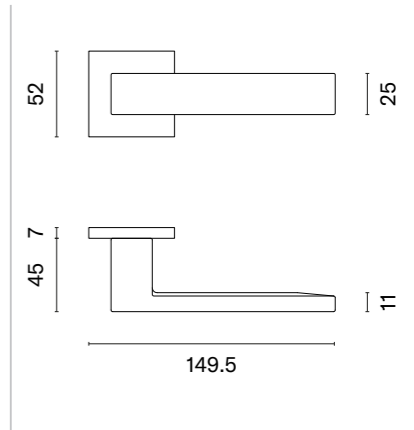

PINA Q

ROZETA Q SLIM 7MM

model	wykończenie	klamka kod: AS PINA Q 7S para cena netto zł (brutto zł)	rozeta klucz OB kod: AS Q 7S OB para cena netto zł (brutto zł)	rozeta wkładka PZ kod: AS Q 7S PZ para cena netto zł (brutto zł)	rozeta WC kod: AS Q 7S WC para cena netto zł (brutto zł)
	LC chrom polerowany	210,46 (258,87)	54,81 (67,42)	54,81 (67,42)	90,06 (110,77)
	SC chrom satynowy				
	BK czarny matowy				
	WH biały matowy	252,55 (310,64)	65,78 (80,91)	65,78 (80,91)	103,15 (126,87)
	LG złoty polerowany				
	KG złoty matowy				
	PN PVD miedziany