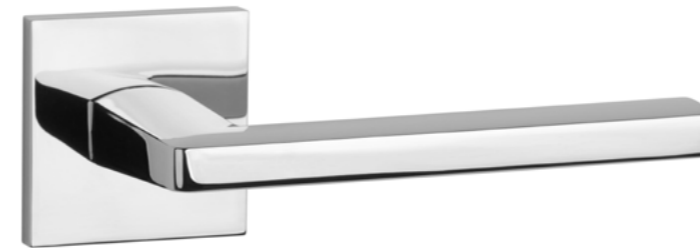

PYROLA

ROZETA Q SLIM 7MM

model	wykończenie	klamka kod: AT PYROLA Q 7S para cena netto zł (brutto zł)	rozeta klucz OB kod: AT Q 7S OB para cena netto zł (brutto zł)	rozeta wkładka PZ kod: AT Q 7S PZ para cena netto zł (brutto zł)	rozeta WC kod: AT Q 7S WC para cena netto zł (brutto zł)
	CP chrom polerowany	166,75 (205,10)	54,12 (66,57)	54,12 (66,57)	88,90 (109,35)
	MSC chrom satynowy				
	BLACK czarny matowy	183,41 (225,59)	59,53 (73,22)	59,53 (73,22)	97,80 (120,29)
	WHITE biały matowy				
	GOLD PVD złoty polerowany				

Klamka występuje w wersji okiennej (str. 272)