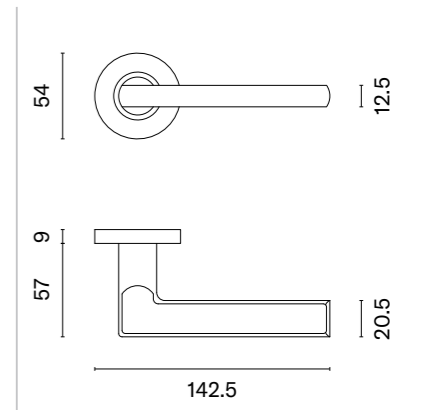

OVAL 1702

model	wykończenie	klamka kod: SM OVAL 1702 para	rozeta klucz OB kod: SM OVAL 1710 OB para	rozeta wkładka PZ kod: SM OVAL 1711 PZ para	rozeta WC kod: SM OVAL 1712 WC / SM OVAL 1713 WC para
	16 stal nierdzewna	93,82 (115,4)	12,59 (15,49)	12,59 (15,49)	47,21 (58,07)