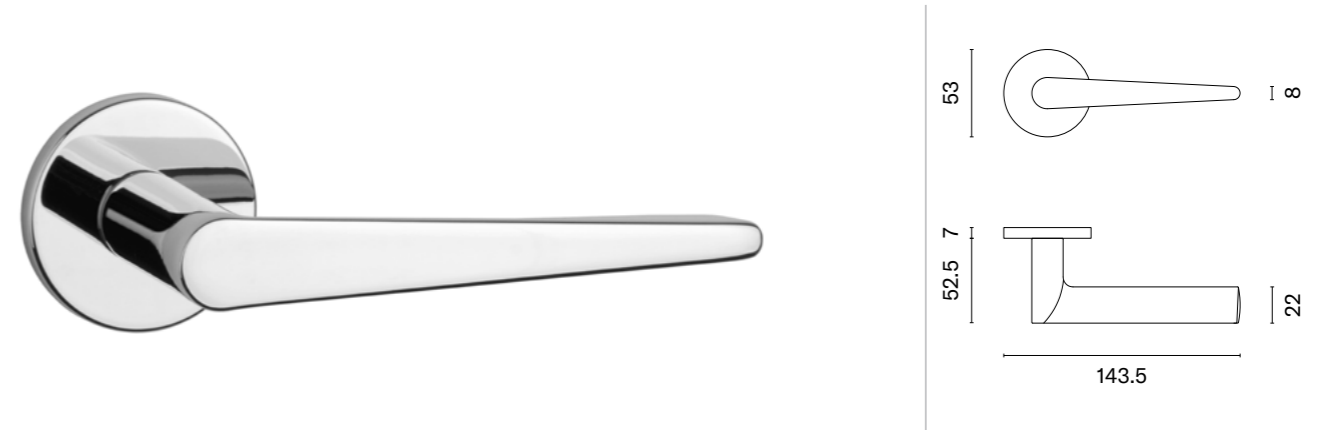

ARNICA R

ROZETA R SLIM 7MM

model	wykończenie	klamka kod: AT ARNICA R 7S para	rozeta klucz OB kod: AT R 7S OB para	rozeta wkładka PZ kod: AT R 7S PZ para	rozeta WC kod: AT R 7S WC para
		cena netto zł (brutto zł)	 cena netto zł (brutto zł)	 cena netto zł (brutto zł)	 cena netto zł (brutto zł)
	CP chrom polerowany				
	MSC chrom satynowy	137,76 (169,44)	50,25 (61,81)	50,25 (61,81)	86,33 (106,19)
	BLACK czarny matowy				

Klamka występuje w wersji okiennej (str. 254)