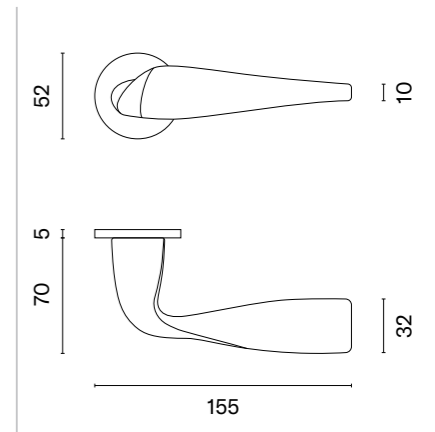

PETUNIA

ROZETA R SUPER SLIM 5 MM

APRILE

model	wykończenie	klamka kod: AS PETUNIA R 5S para cena netto zł (brutto zł)	rozeta klucz OB kod: AS R 5S OB para cena netto zł (brutto zł)	rozeta wkładka PZ kod: AS R 5S PZ para cena netto zł (brutto zł)	rozeta WC kod: AS R 5S WC para cena netto zł (brutto zł)
	LC chrom polerowany	372,35 (457,99)	59,90 (73,68)	59,90 (73,68)	91,85 (112,98)
	LG złoty polerowany	446,82 (549,59)	71,89 (88,42)	71,89 (88,42)	105,21 (129,41)
	KG złoty matowy