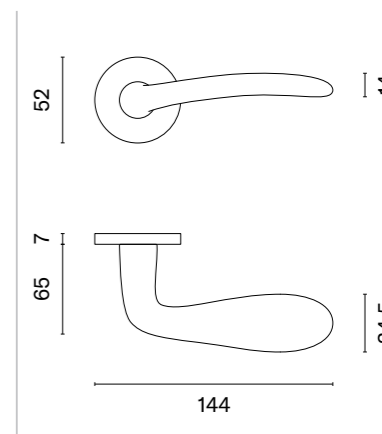

KLAMKI NA ROZETACH OKRĄGŁYCH

ALORA

ROZETA R SLIM 7MM

model	wykończenie	klamka kod: AS ALORA R 7S para	rozeta klucz OB kod: AS R 7S OB para	rozeta wkładka PZ kod: AS R 7S PZ para	rozeta WC kod: AS R 7S WC para
		cena netto zł (brutto zł)	 cena netto zł (brutto zł)	 cena netto zł (brutto zł)	 cena netto zł (brutto zł)
	LC chrom polerowany	208,33 (256,25)	50,90 (62,61)	50,90 (62,61)	87,45 (107,56)
	SC chrom satynowy				
	BK czarny matowy				
	WH biały matowy	249,99 (307,49)	61,08 (75,13)	61,08 (75,13)	100,16 (123,20)
	LG złoty polerowany				
	KG złoty matowy				