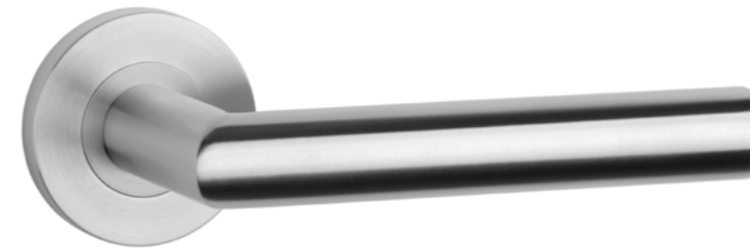

OVAL 1740

ROZETA PRO 8MM

model	wykończenie	klamka kod: SH OVAL 1740 PRO 8MM para	rozeta klucz OB kod: SH OVAL PRO 8MM 1710 OB para	rozeta wkładka PZ kod: SH OVAL PRO 8MM 1711 PZ para	rozeta WC kod: SH OVAL PRO 8MM 1712 WC para
	16 stal nierdzewna	97,42 (119,83)	 cena netto zł (brutto zł)	 cena netto zł (brutto zł)	 cena netto zł (brutto zł)
	F5 czarny matowy	128,42 (157,96)	 cena netto zł (brutto zł)	 cena netto zł (brutto zł)	 cena netto zł (brutto zł)
	WH biały matowy	150,56 (185,19)	 cena netto zł (brutto zł)	 cena netto zł (brutto zł)	 cena netto zł (brutto zł)