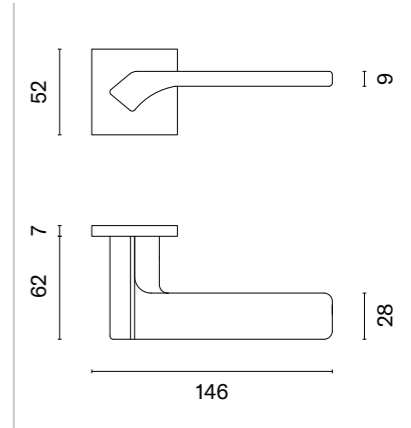

model	wykończenie	klamka kod: AS BERGENIA Q 7S para cena netto zł (brutto zł)	rozeta klucz OB kod: AS Q 7S OB para cena netto zł (brutto zł)	rozeta wkładka PZ kod: AS Q 7S PZ para cena netto zł (brutto zł)	rozeta WC kod: AS Q 7S WC para cena netto zł (brutto zł)
	LC chrom polerowany	239,58 (294,68)	54,81 (67,42)	54,81 (67,42)	90,06 (110,77)
	SC chrom satynowy				
	BK czarny matowy				
	LG PVD złoty polerowany	287,50 (353,63)	65,78 (80,91)	65,78 (80,91)	103,15 (126,87)
	KG złoty matowy