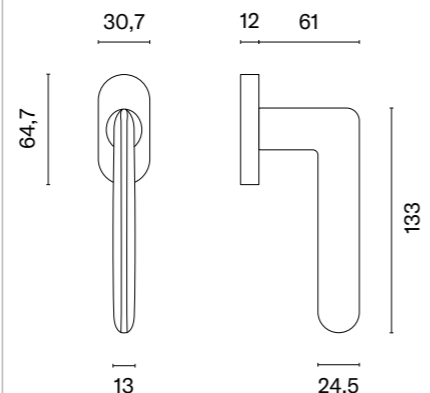

model	wykończenie	klamka kod: ST O AVA R sztuka cena netto zł (brutto zł)	model	wykończenie	klamka kod: ST O AVA R sztuka cena netto zł (brutto zł)
	CP chrom polerowany	52,14 (64,13)		MSN nikiel	52,14 (64,13)
	PSC chrom satynowy			MSB tytan	
	BLACK czarny matowy				

model	wykończenie	klamka kod: ST O SALTA R sztuka cena netto zł (brutto zł)	model	wykończenie	klamka kod: ST O SALTA R sztuka cena netto zł (brutto zł)
	CP chrom polerowany	52,14 (64,13)		MSN nikiel	52,14 (64,13)
	PSC chrom satynowy			MSB tytan	
	BLACK czarny matowy				

Klamka występuje w wersji drzwiowej (str. 200)

Klamka występuje w wersji drzwiowej (str. 201)

* Przy zamówieniu prosimy podać stronność klamki: prawa (P) lub lewa (L).

* Przy zamówieniu prosimy podać stronność klamki: prawa (P) lub lewa (L).