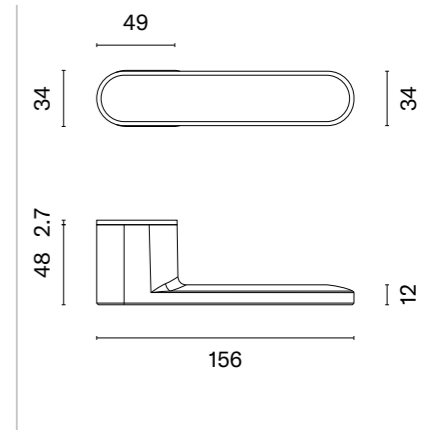

KLAMKI NA ROZETACH
UKRYTYCH – ZINTEGROWANY
MECHANIZM BLOKADY ZAMKA

GUAVA

ROZETA RTH L SLIM 7MM

Na zdjęciu klamka z wymiennym magnetycznym insertem czarnym. Możliwość montażu innych insertów.

model	wersja	kod	wykończenie	cena netto zł (brutto zł) cena zawiera 2 sztuki insertu BK czarny
	Klamko - klamka bez zamknięcia	ASG GUAVA RTH L BK para	BK czarny matowy + ASG I G BK insert czarny matowy	517,42 (636,43)
	Klamko - klamka z zamknięciem prawa	ASG GUAVA RTH L BK RIGHT para	BK czarny matowy + ASG I G BK insert czarny matowy	564,36 (694,16)
	Klamko - klamka z zamknięciem lewa	ASG GUAVA RTH L BK LEFT para	BK czarny matowy + ASG I G BK insert czarny matowy	