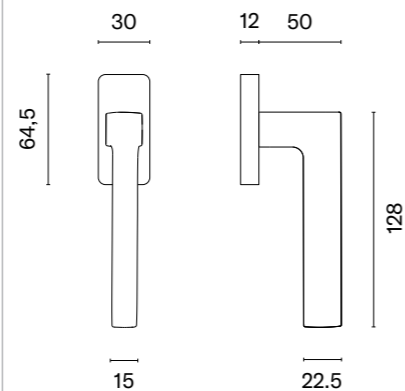

model	wykończenie	klamka kod: ST O OGA Q sztuka cena netto zł (brutto zł)	model	wykończenie	klamka kod: ST O OGA Q sztuka cena netto zł (brutto zł)
	PSC chrom satynowy	52,14 (64,13)		MSN nikiel	52,14 (64,13)
	BLACK czarny matowy				

Klamka występuje w wersji drzwiowej (str. 208)

model	wykończenie	klamka kod: ST O OMA Q sztuka cena netto zł (brutto zł)	model	wykończenie	klamka kod: ST O HIRA Q sztuka cena netto zł (brutto zł)
	CP chrom polerowany	52,14 (64,13)		SNM nikiel	52,14 (64,13)
	PSC chrom satynowy			MSB tytan	
	BLACK czarny matowy				

Klamka występuje w wersji drzwiowej (str. 209)

* Przy zamówieniu prosimy podać stronność klamki: prawa (P) lub lewa (L).

* Przy zamówieniu prosimy podać stronność klamki: prawa (P) lub lewa (L).