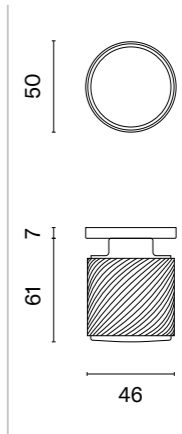

CALLA

ROZETA R SLIM 7MM

model	wykończenie	galka kod: AS CALLA R 7S sztuka / para	rozeta klucz OB kod: AS R 7S OB para	rozeta wkładka PZ kod: AS R 7S PZ para	rozeta WC kod: AS R 7S WC para
	BK czarny matowy	358,45 / 716,90 (440,89 / 881,79)	50,90 (62,61)	50,90 (62,61)	87,45 (107,56)
	Do kompletu dostępna jest klamka (str. 59)		Do kompletu dostępny jest uchwyt meblowy (str. 298)		

* Przy zamówieniu prosimy o podanie wersji galki: jednostronna stała, jednostronna ruchoma, dwustronna stała, dwustronna stało-ruchoma, dwustronna ruchoma.