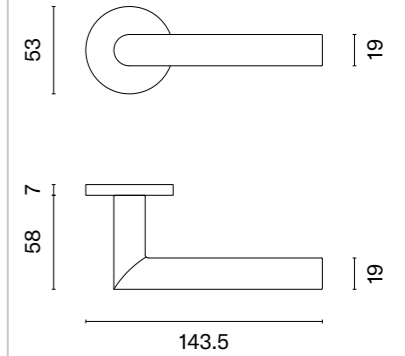

ARABIS R

ROZETA R SLIM 7MM

model	wykończenie	klamka kod: AT ARABIS R 7S para cena netto zł (brutto zł)	rozeta klucz OB kod: AT R 7S OB para cena netto zł (brutto zł)	rozeta wkładka PZ kod: AT R 7S PZ para cena netto zł (brutto zł)	rozeta WC kod: AT R 7S WC para cena netto zł (brutto zł)
	CP chrom polerowany	137,76 (169,44)	50,25 (61,81)	50,25 (61,81)	86,33 (106,19)
	MSC chrom satynowy				
	BLACK czarny matowy				
	WHITE biały matowy	151,54 (186,39)	55,28 (67,99)	55,28 (67,99)	94,95 (116,79)
	GOLD PVD złoty polerowany	165,31 (203,33)	60,30 (74,17)	60,30 (74,17)	99,28 (122,11)
	GOLD SATIN złoty matowy				

Klamka występuje w wersji okiennej (str. 253)