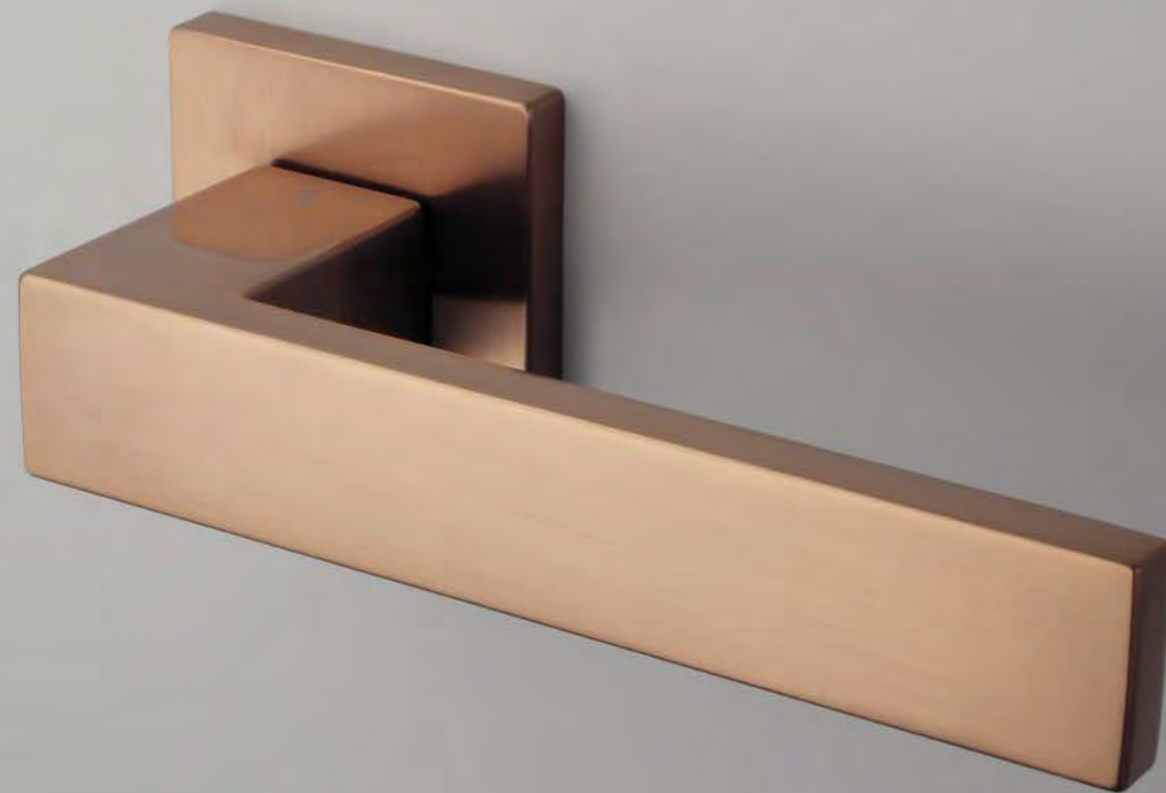

PINA Q

ROZETA Q SLIM 7MM

model	wykończenie	klamka kod: AS PINA Q 7S para cena netto zł (brutto zł)	rozeta klucz OB kod: AS Q 7S OB para cena netto zł (brutto zł)	rozeta wkładka PZ kod: AS Q 7S PZ para cena netto zł (brutto zł)	rozeta WC kod: AS Q 7S WC para cena netto zł (brutto zł)
	LC chrom polerowany	210,46 (258,87)	54,81 (67,42)	54,81 (67,42)	90,06 (110,77)
	SC chrom satynowy				
	BK czarny matowy				
	WH biały matowy	252,55 (310,64)	65,78 (80,91)	65,78 (80,91)	103,15 (126,87)
	LG złoty polerowany				
	KG złoty matowy				
	PN PVD miedziany