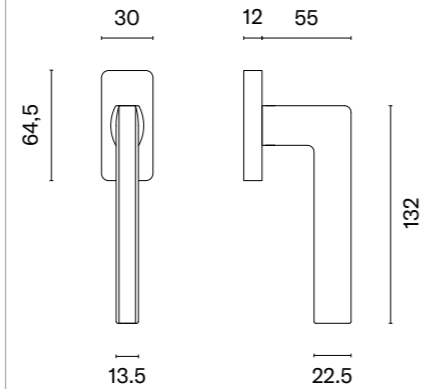

model	wykończenie	klamka kod: AT O PYROLA Q sztuka cena netto zł (brutto zł)	model	wykończenie	klamka kod: AT O PYROLA Q sztuka cena netto zł (brutto zł)
	CP chrom polerowany	91,71 (112,80)		WHITE biały matowy	100,88 (124,08)
	MSC chrom satynowy			GOLD PVD złoty polerowany	
	BLACK czarny matowy				

Klamka występuje w wersji drzewiowej (str. 149)

model	wykończenie	klamka kod: AT O SULLA Q sztuka cena netto zł (brutto zł)	model	wykończenie	klamka kod: AT O SULLA Q sztuka cena netto zł (brutto zł)
	CP chrom polerowany	83,42 (102,61)		WHITE biały matowy	91,76 (112,86)
	MSC chrom satynowy			GOLD PVD złoty polerowany	
	BLACK czarny matowy			GOLD SATIN złoty matowy	100,11 (123,14)

Klamka występuje w wersji drzewiowej (str. 163)

* Przy zamówieniu prosimy podać stronność klamki: prawa (P) lub lewa (L).

* Przy zamówieniu prosimy podać stronność klamki: prawa (P) lub lewa (L).