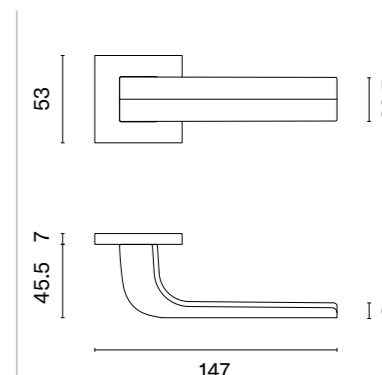

JENA

ROZETA Q SLIM 7MM

STILE

model	wykończenie	klamka kod: ST JENA Q 7S para cena netto zł (brutto zł)	rozeta klucz OB kod: ST Q 7S OB para cena netto zł (brutto zł)	rozeta wkładka PZ kod: ST Q 7S PZ para cena netto zł (brutto zł)	rozeta WC kod: ST Q 7S WC para cena netto zł (brutto zł)
	CP chrom polerowany	94,80 (116,60)	54,12 (66,57)	54,12 (66,57)	88,90 (109,35)
	PSC chrom satynowy				
	BLACK czarny matowy				
	MSB tytan				

Klamka występuje w wersji okiennej (str. 281)