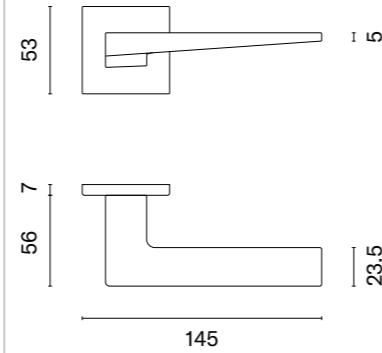

EDA

ROZETA Q SLIM 7MM

STILE

model	wykończenie	klamka kod: ST EDA Q 7S para	rozeta klucz OB kod: ST Q 7S OB para	rozeta wkładka PZ kod: ST Q 7S PZ para	rozeta WC kod: ST Q 7S WC para
	CP chrom polerowany	94,80 (116,60)	54,12 (66,57)	54,12 (66,57)	88,90 (109,35)
	PSC chrom satynowy				
	BLACK czarny matowy				
	MSN nikiel				
	MSB tytan				
		cena netto zł (brutto zł)	cena netto zł (brutto zł)	cena netto zł (brutto zł)	cena netto zł (brutto zł)

Klamka występuje w wersji okiennej (str. 278)