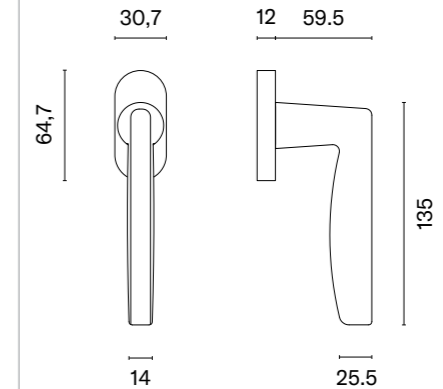

model	wykończenie	klamka kod: AT O KALMIA R sztuka cena netto zł (brutto zł)	model	wykończenie	klamka kod: AT O KALMIA R sztuka cena netto zł (brutto zł)
	CP chrom polerowany	84,41 (103,82)		WHITE biały matowy	92,86 (114,22)
	MSC chrom satynowy			GOLD PVD złoty polerowany	
	BLACK czarny matowy				

Klamka występuje w wersji drzwiowej (str. 57)

model	wykończenie	klamka kod: AT O LUNA R sztuka cena netto zł (brutto zł)	model	wykończenie	klamka kod: AT O LUNA R sztuka cena netto zł (brutto zł)
	CP chrom polerowany	90,25 (111,01)		BLACK czarny matowy	90,25 (111,01)
	MSC chrom satynowy			GOLD PVD złoty polerowany	99,27 (122,10)

Klamka występuje w wersji drzwiowej (str. 65)

* Przy zamówieniu prosimy podać stronność klamki: prawa (P) lub lewa (L).

* Przy zamówieniu prosimy podać stronność klamki: prawa (P) lub lewa (L).