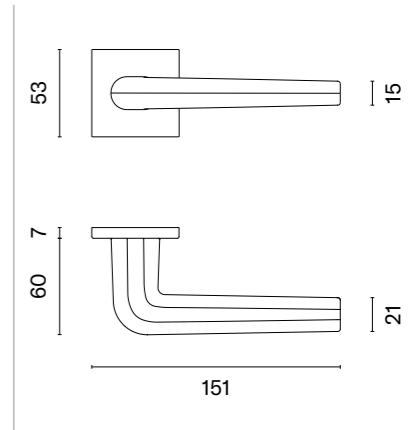

FUNKIA Q

ROZETA Q SLIM 7MM

model	wykończenie	klamka kod: AT FUNKIA Q 7S para cena netto zł (brutto zł)	rozeta klucz OB kod: AT Q 7S OB para cena netto zł (brutto zł)	rozeta wkładka PZ kod: AT Q 7S PZ para cena netto zł (brutto zł)	rozeta WC kod: AT Q 7S WC para cena netto zł (brutto zł)
	CP chrom polerowany	181,68 (223,47)	54,12 (66,57)	54,12 (66,57)	88,90 (109,35)
	MSC chrom satynowy				
	BLACK czarny matowy				
	GOLD PVD złoty polerowany	199,85 (245,82)	59,53 (73,22)	59,53 (73,22)	97,80 (120,29)

Klamka występuje w wersji okiennej (str. 269)