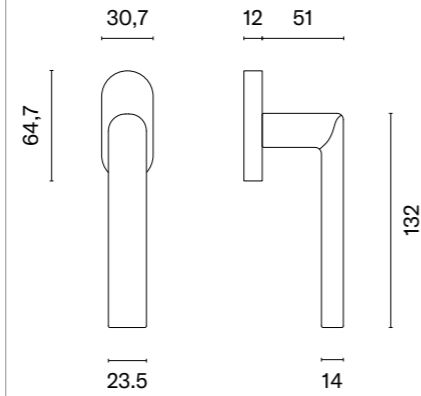

model	wykończenie	klamka kod: AT O SILENA R sztuka cena netto zł (brutto zł)	model	wykończenie	klamka kod: AT O SILENA R sztuka cena netto zł (brutto zł)
	CP chrom polerowany	83,89 (103,18)		BLACK czarny matowy	83,89 (103,18)
	MSC chrom satynowy			GOLD PVD złoty polerowany	92,27 (113,49)

Klamka występuje w wersji drzwiowej (str. 93)