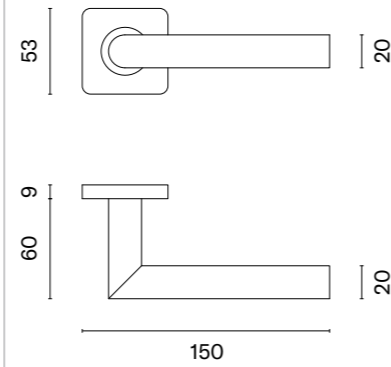

KVADRAT 1701

model	wykończenie	klamka kod: SM KVADRAT 1701 para	rozeta klucz OB kod: SM KVADRAT 1710 OB para	rozeta wkładka PZ kod: SM KVADRAT 1711 PZ para	rozeta WC kod: SM KVADRAT 1712 WC / SM OVAL 1713 WC para
	16 stal nierdzewna	64,50 (79,34)	23,60 (29,03)	23,60 (29,03)	59,80 (73,55)
	F5 czarny matowy	91,22 (112,20)	32,61 (40,11)	32,61 (40,11)	81,24 (99,93)