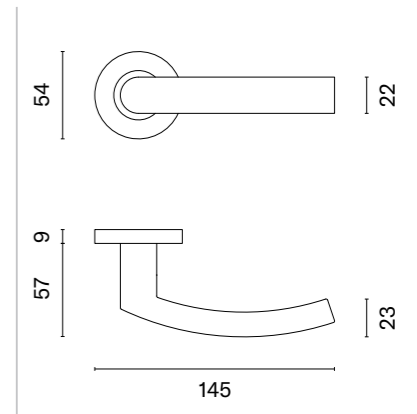

OVAL 1706

model	wykończenie	klamka kod: SM OVAL 1706 para	rozeta klucz OB kod: SM OVAL 1710 OB para	rozeta wkładka PZ kod: SM OVAL 1711 PZ para	rozeta WC kod: SM OVAL 1712 WC / SM OVAL 1713 WC para
	16 stal nierdzewna	75,47 (92,83)	12,59 (15,49)	12,59 (15,49)	47,21 (58,07)