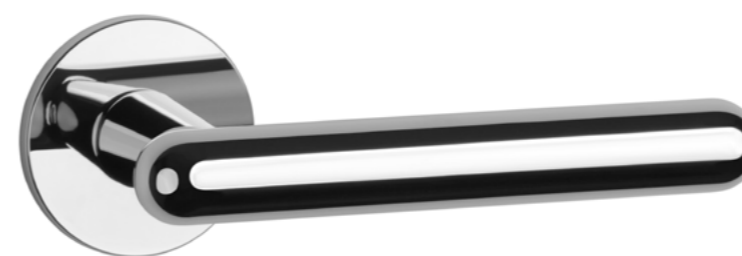

model	wykończenie	klamka kod: AS ASTERIA R 5S para cena netto zł (brutto zł)	rozeta klucz OB kod: AS R 5S OB para cena netto zł (brutto zł)	rozeta wkładka PZ kod: AS R 5S PZ para cena netto zł (brutto zł)	rozeta WC kod: AS R 5S WC para cena netto zł (brutto zł)
	LC chrom polerowany	275,47 (338,83)	59,90 (73,68)	59,90 (73,68)	91,85 (112,98)
	BK czarny matowy				
	LG złoty polerowany	330,56 (406,59)	71,89 (88,42)	71,89 (88,42)	105,21 (129,41)