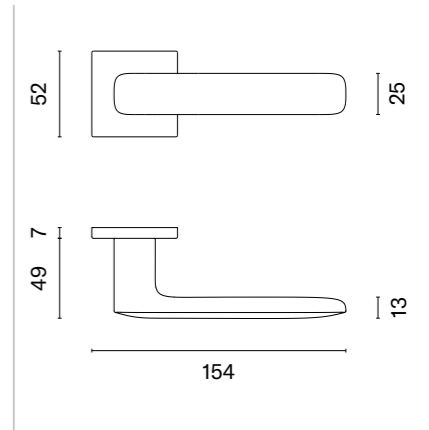

STELLA

ROZETA Q SLIM 7MM

APRILE

model	wykończenie	klamka kod: AS STELLA Q 7S para	rozeta klucz OB kod: AS Q 7S OB para	rozeta wkładka PZ kod: AS Q 7S PZ para	rozeta WC kod: AS Q 7S WC para
		cena netto zł (brutto zł)	 cena netto zł (brutto zł)	 cena netto zł (brutto zł)	 cena netto zł (brutto zł)
	LC chrom polerowany	264,73 (325,62)	54,81 (67,42)	54,81 (67,42)	90,06 (110,77)
	SC chrom satynowy				
	BK czarny matowy