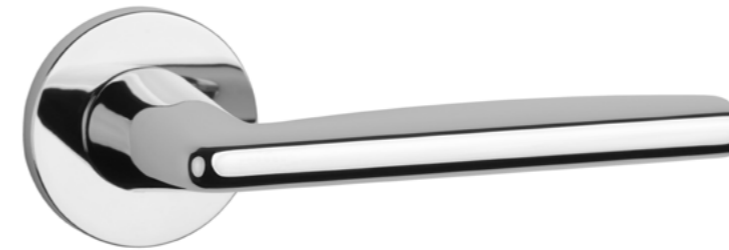

LUNA

ROZETA R SLIM 7MM

APRILE

model	wykończenie	klamka kod: AT LUNA R 7S para	rozeta klucz OB kod: AT R 7S OB para	rozeta wkładka PZ kod: AT R 7S PZ para	rozeta WC kod: AT R 7S WC para
		cena netto zł (brutto zł)	 cena netto zł (brutto zł)	 cena netto zł (brutto zł)	 cena netto zł (brutto zł)
	CP chrom polerowany				
	MSC chrom satynowy	164,09 (201,83)	50,25 (61,81)	50,25 (61,81)	86,33 (106,19)
	BLACK czarny matowy				
	GOLD PVD złoty polerowany	180,49 (222,00)	55,28 (67,99)	55,28 (67,99)	94,95 (116,79)

Klamka występuje w wersji okiennej (str. 261)