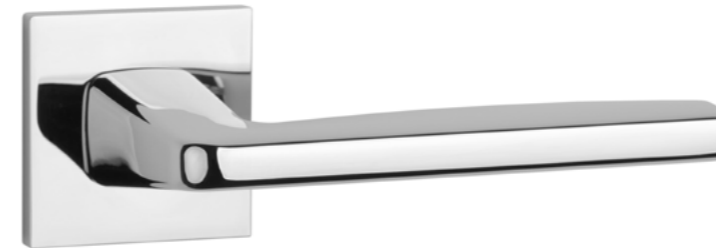

ERBA

ROZETA Q SLIM 7MM

model	wykończenie	klamka kod: AT ERBA Q 7S para	rozeta klucz OB kod: AT Q 7S OB para	rozeta wkładka PZ kod: AT Q 7S PZ para	rozeta WC kod: AT Q 7S WC para
	CP chrom polerowany				
	MSC chrom satynowy	176,06 (216,55)	54,12 (66,57)	54,12 (66,57)	88,90 (109,35)
	BLACK czarny matowy				
	GOLD PVD złoty polerowany	193,67 (238,21)	59,53 (73,22)	59,53 (73,22)	97,80 (120,29)

Klamka występuje w wersji okiennej (str. 268)