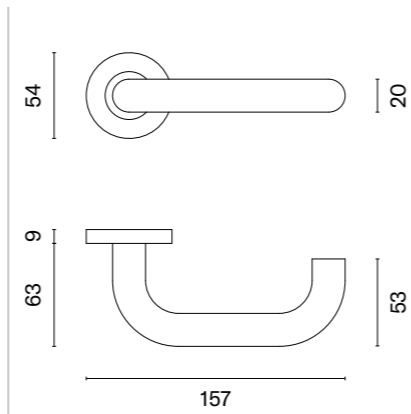

OVAL 1704

model	wykończenie	klamka kod: SM OVAL 1704 para	rozeta klucz OB kod: SM OVAL 1710 OB para	rozeta wkładka PZ kod: SM OVAL 1711 PZ para	rozeta WC kod: SM OVAL 1712 WC / SM OVAL 1713 WC para
	16 stal nierdzewna	56,81 (69,88)	12,59 (15,49)	12,59 (15,49)	47,21 (58,07)