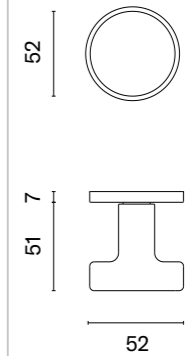

RUTA

ROZETA R SLIM 7MM

model	wykończenie	galka kod: AT RUTA R 7S sztuka / para	rozeta klucz OB kod: AT R 7S OB para	rozeta wkładka PZ kod: AT R 7S PZ para	rozeta WC kod: AT R 7S WC para
		cena netto zł (brutto zł)	 cena netto zł (brutto zł)	 cena netto zł (brutto zł)	 cena netto zł (brutto zł)
	CP chrom polerowany				
	PSC chrom satynowy	127,62 / 255,24 (156,97 / 313,95)	50,25 (61,81)	50,25 (61,81)	86,33 (106,19)
	BLACK czarny matowy				
	WHITE biały matowy	140,38 / 280,76 (172,67 / 345,33)	55,28 (67,99)	55,28 (67,99)	94,95 (116,79)
	GOLD PVD złoty polerowany				
	GOLD SATIN złoty matowy	146,77 / 293,54 (180,53 / 361,05)	60,30 (74,17)	60,30 (74,17)	99,28 (122,11)

* Przy zamówieniu prosimy o podanie wersji galki: jednostronna stała, jednostronna ruchoma, dwustronna stała, dwustronna stało-ruchoma, dwustronna ruchoma.