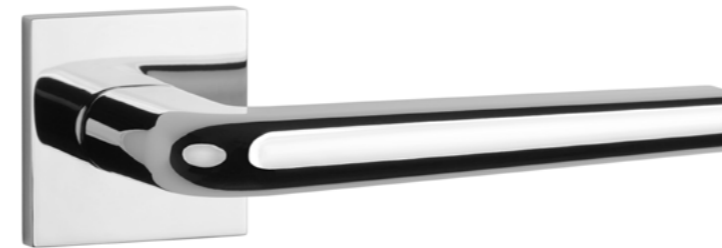

FUNKIA Q

ROZETA Q SLIM 7MM

model	wykończenie	klamka kod: AT FUNKIA Q 7S para cena netto zł (brutto zł)	rozeta klucz OB kod: AT Q 7S OB para  cena netto zł (brutto zł)	rozeta wkładka PZ kod: AT Q 7S PZ para  cena netto zł (brutto zł)	rozeta WC kod: AT Q 7S WC para  cena netto zł (brutto zł)
	CP chrom polerowany	181,68 (223,47)	54,12 (66,57)	54,12 (66,57)	88,90 (109,35)
	MSC chrom satynowy				
	BLACK czarny matowy				
	GOLD PVD złoty polerowany	199,85 (245,82)	59,53 (73,22)	59,53 (73,22)	97,80 (120,29)