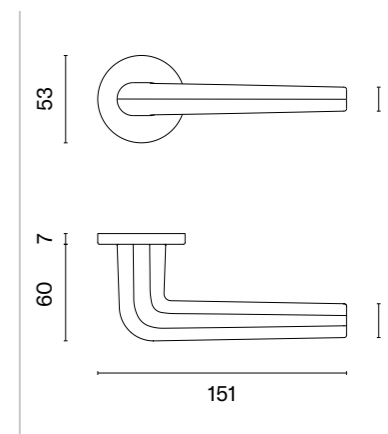

FUNKIA R

ROZETA R SLIM 7MM

model	wykończenie	klamka kod: AT FUNKIA R 7S para cena netto zł (brutto zł)	rozeta klucz OB kod: AT R 7S OB para cena netto zł (brutto zł)	rozeta wkładka PZ kod: AT R 7S PZ para cena netto zł (brutto zł)	rozeta WC kod: AT R 7S WC para cena netto zł (brutto zł)
	CP chrom polerowany	175,14 (215,42)	50,25 (61,81)	50,25 (61,81)	86,33 (106,19)
	MSC chrom satynowy				
	BLACK czarny matowy				
	GOLD PVD złoty polerowany	192,65 (236,96)	55,28 (67,99)	55,28 (67,99)	94,95 (116,79)

Klamka występuje w wersji okiennej (str. 257)