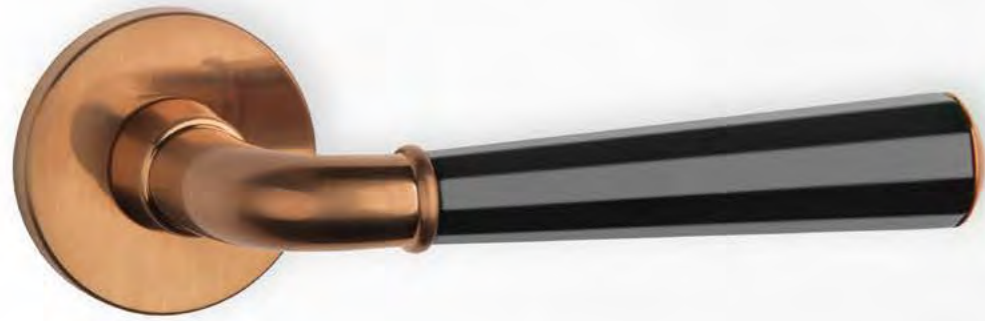

MARIGOLD MULTICOLOR R

ROZETA SLIM 7MM

model	wykończenie	klamka kod: ASM MARIGOLD R 7S MULTICOLOR para cena netto zł (brutto zł)	rozety dolne
	Personalizacja koloru klamki – wybór 3 elementów z 6 kolorów		
		389,86 (479,53)	Cennik rozet dolnych: strona 67

* Klamka na specjalne zamówienie. Nie podlega zwrotowi ani wymianie.