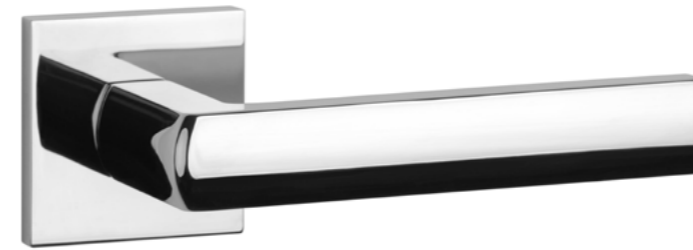

HOSTA

ROZETA Q SLIM 7MM

model	wykończenie	klamka kod: AT HOSTA Q 7S para cena netto zł (brutto zł)	rozeta klucz OB kod: AT Q 7S OB para cena netto zł (brutto zł)	rozeta wkładka PZ kod: AT Q 7S PZ para cena netto zł (brutto zł)	rozeta WC kod: AT Q 7S WC para cena netto zł (brutto zł)
	CP chrom polerowany				
	MSC chrom satynowy	166,75 (205,10)	54,12 (66,57)	54,12 (66,57)	88,90 (109,35)
	BLACK czarny matowy				
	WHITE biały matowy	183,41 (225,59)	59,53 (73,22)	59,53 (73,22)	97,80 (120,29)
	GOLD PVD złoty polerowany				

Klamka występuje w wersji okiennej (str. 270)