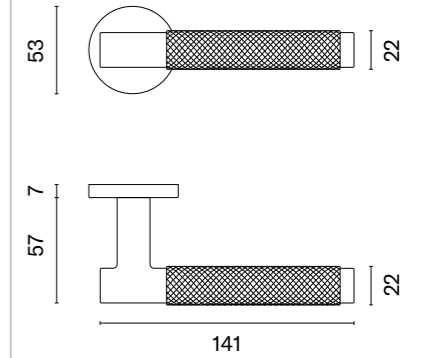

* Klamka na specjalne zamówienie. Nie podlega zwrotowi ani wymianie.

MOLINIA

ROZETA R SLIM 7MM

model	wykończenie	klamka kod: AT MOLINIA R 7S para cena netto zł (brutto zł)	rozeta klucz OB kod: AT R 7S OB para   cena netto zł (brutto zł)	rozeta wkładka PZ kod: AT R 7S PZ para   cena netto zł (brutto zł)	rozeta WC kod: AT R 7S WC para   cena netto zł (brutto zł)
	CP chrom polerowany	255,03 (313,69)	50,25 (61,81)	50,25 (61,81)	86,33 (106,19)
	BLACK czarny matowy				
	GOLD PVD złoty polerowany	294,51 (362,25)	55,28 (67,99)	55,28 (67,99)	94,95 (116,79)
	GOLD SATIN złoty matowy		60,30 (74,17)	60,30 (74,17)	99,28 (122,11)