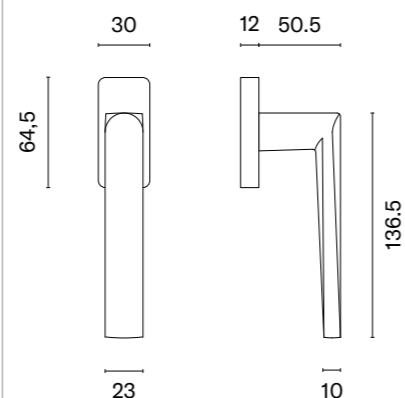

model	wykończenie	klamka kod: ST O ADANA Q sztuka cena netto zł (brutto zł)	model	wykończenie	klamka kod: ST O ADANA Q sztuka cena netto zł (brutto zł)
	CP chrom polerowany	52,14 (64,13)		MSN nikiel	52,14 (64,13)
	PSC chrom satynowy			MSB tytan	
	BLACK czarny matowy				

Klamka występuje w wersji drzwiowej (str. 202)