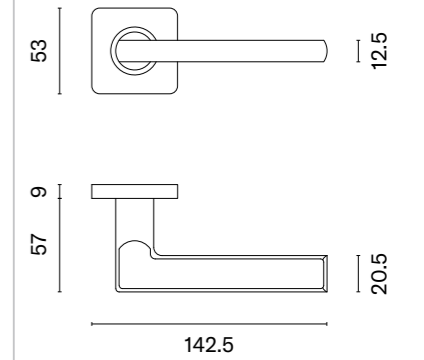

KVADRAT 1702

model	wykończenie	klamka kod: SM KVADRAT 1702 para	rozeta klucz OB kod: SM KVADRAT 1710 OB para	rozeta wkładka PZ kod: SM KVADRAT 1711 PZ para	rozeta WC kod: SM KVADRAT 1712 WC / SM OVAL 1713 WC para
	16 stal nierdzewna	92,21 (113,42)	23,60 (29,03)	23,60 (29,03)	59,80 (73,55)