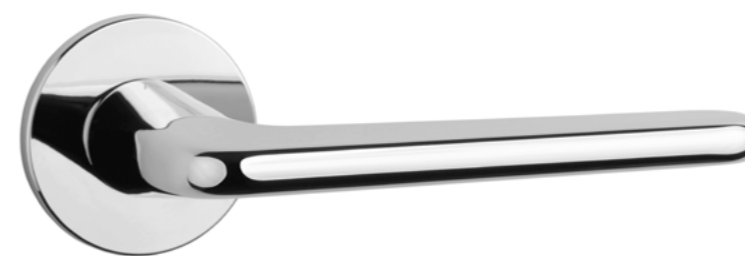

Klamka występuje w wersji okiennej (str. 260)

KERRIA

ROZETA R SLIM 7MM

model	wykończenie	klamka kod: AS KERRIA R 7S para	rozeta klucz OB kod: AS R 7S OB para	rozeta wkładka PZ kod: AS R 7S PZ para	rozeta WC kod: AS R 7S WC para
	BK czarny matowy	cena netto zł (brutto zł)	  cena netto zł (brutto zł)	  cena netto zł (brutto zł)	  cena netto zł (brutto zł)
		596,68 (733,92)	50,90 (62,61)	50,90 (62,61)	87,45 (107,56)

Do kompletu dostępna jest galka (str. 237)

Do kompletu dostępny jest uchwyt meblowy (str. 298)

LIRA

ROZETA R SUPER SLIM 5 MM

model	wykończenie	klamka kod: AS LIRA R 5S para cena netto zł (brutto zł)	rozeta klucz OB kod: AS R 5S OB para   cena netto zł (brutto zł)	rozeta wkładka PZ kod: AS R 5S PZ para   cena netto zł (brutto zł)	rozeta WC kod: AS R 5S WC para   cena netto zł (brutto zł)
	LC chrom polerowany	265,84 (326,98)	59,90 (73,68)	59,90 (73,68)	91,85 (112,98)
	SC chrom satynowy				
	BK czarny matowy				
	LG złoty polerowany	319,00 (392,37)	71,89 (88,42)	71,89 (88,42)	105,21 (129,41)
	KG złoty matowy				
	PN PVD miedziany				