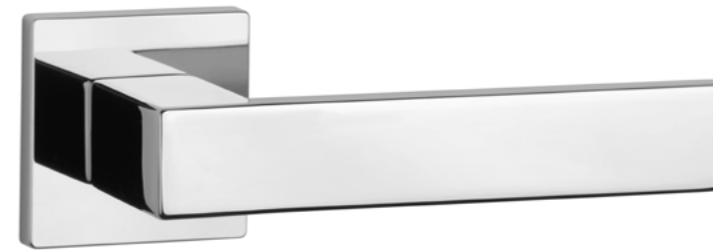

PINA Q

ROZETA Q SLIM 7MM

model	wykończenie	klamka kod: AS PINA Q 7S para cena netto zł (brutto zł)	rozeta klucz OB kod: AS Q 7S OB para cena netto zł (brutto zł)	rozeta wkładka PZ kod: AS Q 7S PZ para cena netto zł (brutto zł)	rozeta WC kod: AS Q 7S WC para cena netto zł (brutto zł)
	LC chrom polerowany	210,46 (258,87)	54,81 (67,42)	54,81 (67,42)	90,06 (110,77)
	SC chrom satynowy				
	BK czarny matowy				
	WH biały matowy	252,55 (310,64)	65,78 (80,91)	65,78 (80,91)	103,15 (126,87)
	LG złoty polerowany				
	KG złoty matowy				
	PN PVD miedziany