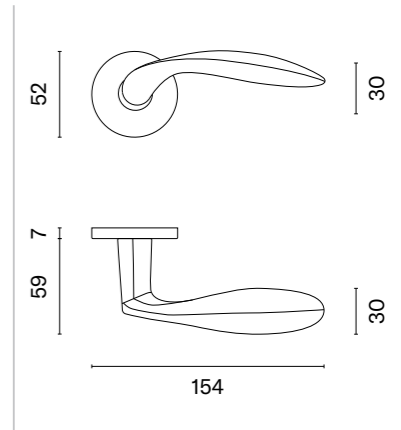

GERBERA

ROZETA R SLIM 7MM

APRILE

model	wykończenie	klamka kod: AS GERBERA R 7S para	rozeta klucz OB kod: AS R 7S OB para	rozeta wkładka PZ kod: AS R 7S PZ para	rozeta WC kod: AS R 7S WC para
	LG PVD złoty polerowany	cena netto zł (brutto zł)	 cena netto zł (brutto zł)	 cena netto zł (brutto zł)	 cena netto zł (brutto zł)
	KG złoty matowy	258,34 (317,76)	61,08 (75,13)	61,08 (75,13)	100,16 (123,20)