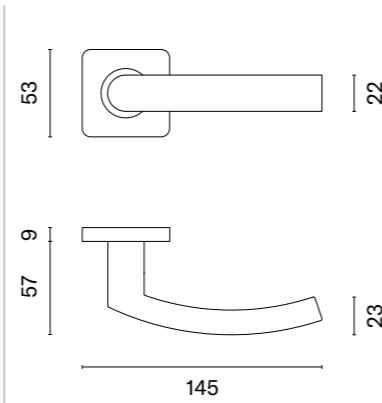

KVADRAT 1706

model	wykończenie	klamka kod: SM KVADRAT 1706 para	rozeta klucz OB kod: SM KVADRAT 1710 OB para	rozeta wkładka PZ kod: SM KVADRAT 1711 PZ para	rozeta WC kod: SM KVADRAT 1712 WC / SM OVAL 1713 WC para
	16 stal nierdzewna	79,32 (97,56)	23,60 (29,03)	23,60 (29,03)	59,80 (73,55)