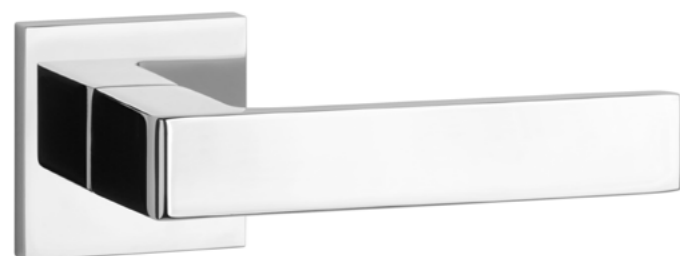

HIRA

ROZETA Q SLIM 7MM

STILE

model	wykończenie	klamka kod: ST HIRA Q 7S para cena netto zł (brutto zł)	rozeta klucz OB kod: ST Q 7S OB para cena netto zł (brutto zł)	rozeta wkładka PZ kod: ST Q 7S PZ para cena netto zł (brutto zł)	rozeta WC kod: ST Q 7S WC para cena netto zł (brutto zł)
	CP chrom polerowany	94,80 (116,60)	54,12 (66,57)	54,12 (66,57)	88,90 (109,35)
	PSC chrom satynowy				
	BLACK czarny matowy				
	MSN nikiel				
	MSB tytan				

Klamka występuje w wersji okiennej (str. 280)