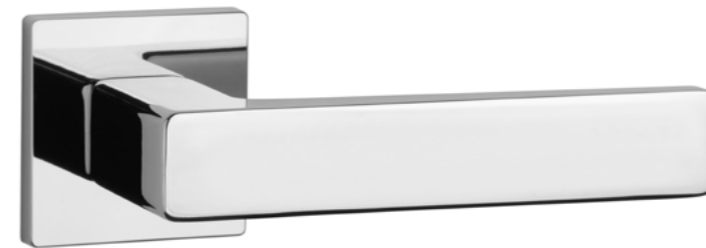

ERICA

ROZETA Q SLIM 7MM

APRILE

model	wykończenie	klamka kod: AS ERICA Q 7S para	rozeta klucz OB kod: AS Q 7S OB para	rozeta wkładka PZ kod: AS Q 7S PZ para	rozeta WC kod: AS Q 7S WC para
		cena netto zł (brutto zł)	 cena netto zł (brutto zł)	 cena netto zł (brutto zł)	 cena netto zł (brutto zł)
	LC chrom polerowany				
	SC chrom satynowy	217,23 (267,19)	54,81 (67,42)	54,81 (67,42)	90,06 (110,77)
	BK czarny matowy