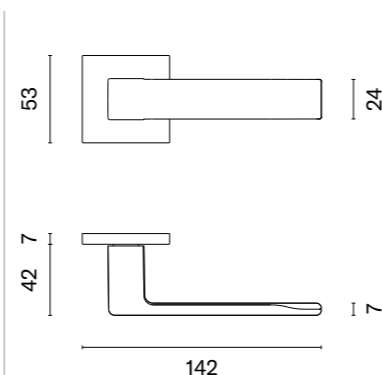

HIRA

ROZETA Q SLIM 7MM

STILE

model	wykończenie	klamka kod: ST HIRA Q 7S para cena netto zł (brutto zł)	rozeta klucz OB kod: ST Q 7S OB para cena netto zł (brutto zł)	rozeta wkładka PZ kod: ST Q 7S PZ para cena netto zł (brutto zł)	rozeta WC kod: ST Q 7S WC para cena netto zł (brutto zł)
	CP chrom polerowany	94,80 (116,60)	54,12 (66,57)	54,12 (66,57)	88,90 (109,35)
	PSC chrom satynowy				
	BLACK czarny matowy				
	MSN nikiel				
	MSB tytan				

Klamka występuje w wersji okiennej (str. 280)