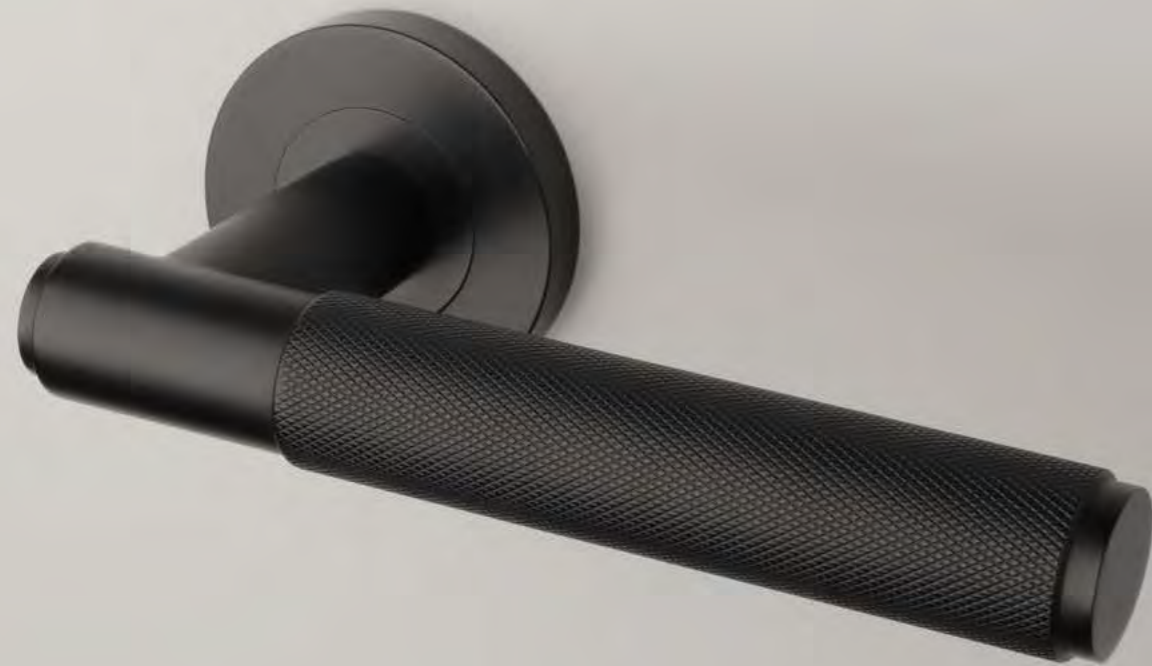

OVAL 1741

ROZETA PRO 8MM

model	wykończenie	klamka kod: SH OVAL 1741 PRO 8MM para	rozeta klucz OB kod: SH OVAL PRO 8MM 1710 OB para	rozeta wkładka PZ kod: SH OVAL PRO 8MM 1711 PZ para	rozeta WC kod: SH OVAL PRO 8MM 1712 WC para
		cena netto zł (brutto zł)	cena netto zł (brutto zł)	cena netto zł (brutto zł)	cena netto zł (brutto zł)
	F5 czarny matowy	188,94 (232,4)	47,23 (58,09)	47,23 (58,09)	76,76 (94,41)