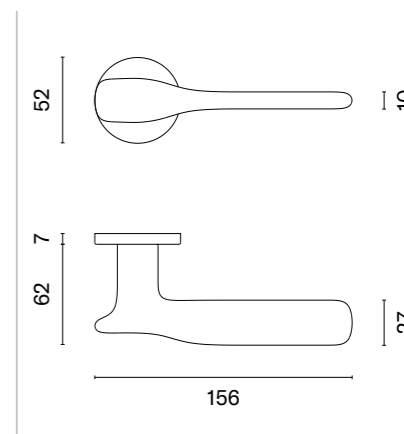

model	wykończenie	klamka kod: AS ORCHIDE R 7S para cena netto zł (brutto zł)	rozeta klucz OB kod: AS R 7S OB para cena netto zł (brutto zł)	rozeta wkładka PZ kod: AS R 7S PZ para cena netto zł (brutto zł)	rozeta WC kod: AS R 7S WC para cena netto zł (brutto zł)
	LC chrom polerowany	253,03 (311,23)	50,90 (62,61)	50,90 (62,61)	87,45 (107,56)
	SC chrom satynowy				
	BK czarny matowy				
	LG złoty polerowany	303,64 (373,48)	61,08 (75,13)	61,08 (75,13)	100,16 (123,20)
	KG złoty matowy