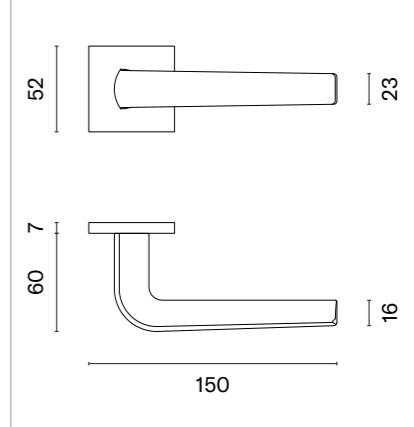

MELA
ROZETA Q SLIM 7MM

model	wykończenie	klamka kod: AS MELA Q 7S para	rozeta klucz OB kod: AS Q 7S OB para	rozeta wkładka PZ kod: AS Q 7S PZ para	rozeta WC kod: AS Q 7S WC para
		cena netto zł (brutto zł)	 cena netto zł (brutto zł)	 cena netto zł (brutto zł)	 cena netto zł (brutto zł)
	LC chrom polerowany				
	SC chrom satynowy	217,12 (267,06)	54,81 (67,42)	54,81 (67,42)	90,06 (110,77)
	BK czarny matowy