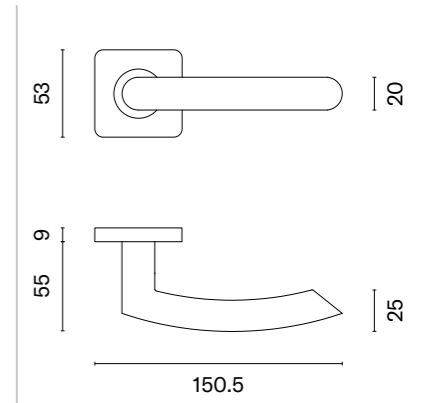

KVADRAT 1707

model	wykończenie	klamka kod: SM KVADRAT 1707 para	rozeta klucz OB kod: SM KVADRAT 1710 OB para	rozeta wkładka PZ kod: SM KVADRAT 1711 PZ para	rozeta WC kod: SM KVADRAT 1712 WC / SM OVAL 1713 WC para
	16 stal nierdzewna	68,21 (83,90)	23,60 (29,03)	23,60 (29,03)	59,80 (73,55)