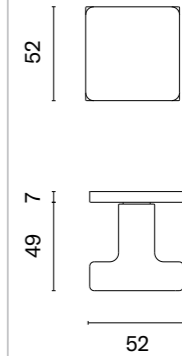

MORA

ROZETA Q SLIM 7MM

model	wykończenie	galka kod: AT MORA Q 7S sztuka / para cena netto zł (brutto zł)	rozeta klucz OB kod: AT Q 7S OB para cena netto zł (brutto zł)	rozeta wkładka PZ kod: AT Q 7S PZ para cena netto zł (brutto zł)	rozeta WC kod: AT Q 7S WC para cena netto zł (brutto zł)
	CP chrom polerowany	134,00 / 268,00 (164,82 / 329,64)	54,12 (66,57)	54,12 (66,57)	88,90 (109,35)
	PSC chrom satynowy				
	BLACK czarny matowy				
	WHITE biały matowy	147,40 / 294,80 (181,30 / 362,60)	59,53 (73,22)	59,53 (73,22)	97,80 (120,29)
	GOLD PVD złoty polerowany	154,10 / 308,20 (189,54 / 379,09)	64,94 (79,88)	64,94 (79,88)	102,24 (125,76)
	GOLD SATIN złoty matowy				

* Przy zamówieniu prosimy o podanie wersji galki: jednostronna stała, jednostronna ruchoma, dwustronna stała, dwustronna stało-ruchoma, dwustronna ruchoma.