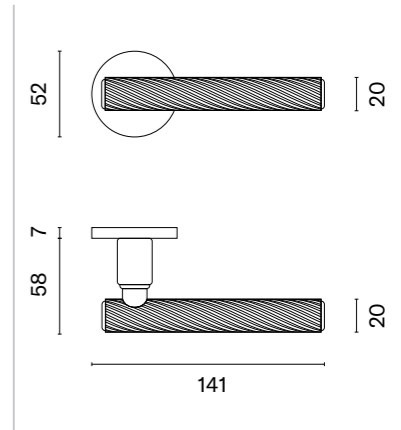

KERRIA

ROZETA R SLIM 7MM

model	wykończenie	klamka kod: AS KERRIA R 7S para	rozeta klucz OB kod: AS R 7S OB para	rozeta wkładka PZ kod: AS R 7S PZ para	rozeta WC kod: AS R 7S WC para
	BK czarny matowy	cena netto zł (brutto zł)	 cena netto zł (brutto zł)	 cena netto zł (brutto zł)	 cena netto zł (brutto zł)
		596,68 (733,92)	50,90 (62,61)	50,90 (62,61)	87,45 (107,56)

Do kompletu dostępna jest galka (str. 237)

Do kompletu dostępny jest uchwyt meblowy (str. 298)