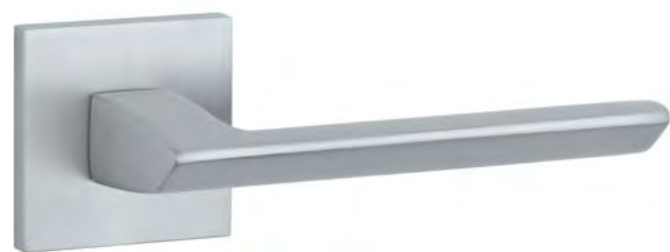

OGA

ROZETA Q SLIM 7MM

STILE

model	wykończenie	klamka kod: ST OGA Q 7S para	rozeta klucz OB kod: ST Q 7S OB para	rozeta wkładka PZ kod: ST Q 7S PZ para	rozeta WC kod: ST Q 7S WC para
	PSC chrom satynowy	94,80 (116,60)	54,12 (66,57)	54,12 (66,57)	88,90 (109,35)
	BLACK czarny matowy				
	MSN nikiel				

Klamka występuje w wersji okiennej (str. 282)