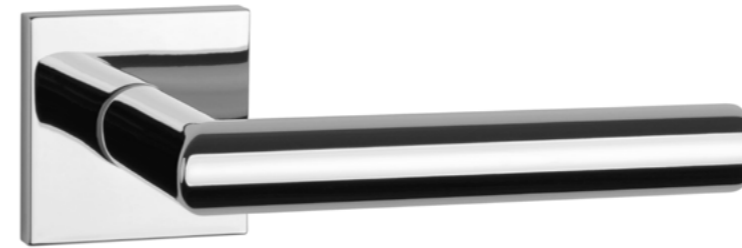

ARABIS Q

ROZETA Q SLIM 7MM

model	wykończenie	klamka kod: AT ARABIS Q 7S para	rozeta klucz OB kod: AT Q 7S OB para	rozeta wkładka PZ kod: AT Q 7S PZ para	rozeta WC kod: AT Q 7S WC para
	CP chrom polerowany				
		cena netto zł (brutto zł)	cena netto zł (brutto zł)	cena netto zł (brutto zł)	cena netto zł (brutto zł)
	MSC chrom satynowy	151,68 (186,57)	54,12 (66,57)	54,12 (66,57)	88,90 (109,35)
	BLACK czarny matowy				
	GOLD PVD złoty polerowany	166,84 (205,21)	59,53 (73,22)	59,53 (73,22)	97,80 (120,29)

Klamka występuje w wersji okiennej (str. 266)