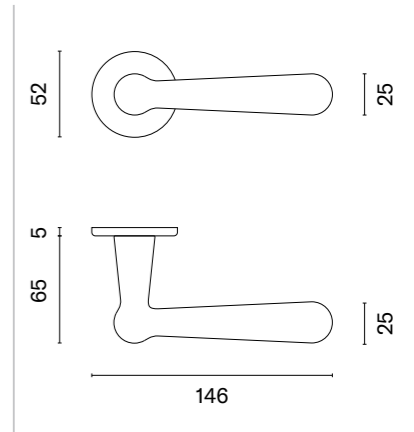

model	wykończenie	klamka kod: AS ROSEMARY R 5S para	rozeta klucz OB kod: AS R 5S OB para	rozeta wkładka PZ kod: AS R 5S PZ para	rozeta WC kod: AS R 5S WC para
	BK czarny matowy	287,59 (353,74)	59,90 (73,68)	59,90 (73,68)	91,85 (112,98)
	LG złoty polerowany	345,11 (424,49)	71,89 (88,42)	71,89 (88,42)	105,21 (129,41)