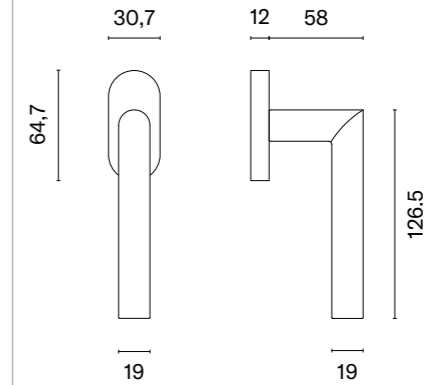

model	wykończenie	klamka kod: AT O ARABIS R sztuka cena netto zł (brutto zł)	model	wykończenie	klamka kod: AT O ARABIS R sztuka cena netto zł (brutto zł)
	CP chrom polerowany	75,77 (93,2)		WHITE biały matowy	83,35 (102,52)
	MSC chrom satynowy			GOLD PVD złoty polerowany	
	BLACK czarny matowy			GOLD SATIN złoty matowy	90,92 (111,83)

Klamka występuje w wersji drzwiowej (str. 27)

* Przy zamówieniu prosimy podać stronność klamki: prawa (P) lub lewa (L).