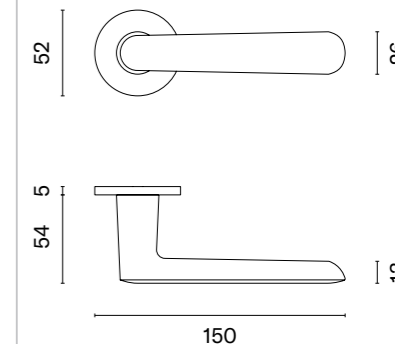

ARIA

ROZETA R SUPER SLIM 5MM

model	wykończenie	klamka kod: AS ARIA R 5S para	rozeta klucz OB kod: AS R 5S OB para	rozeta wkładka PZ kod: AS R 5S PZ para	rozeta WC kod: AS R 5S WC para
		cena netto zł (brutto zł)	 cena netto zł (brutto zł)	 cena netto zł (brutto zł)	 cena netto zł (brutto zł)
	LC chrom polerowany	265,98 (327,16)	59,90 (73,68)	59,90 (73,68)	91,85 (112,98)
	SC chrom satynowy				
	BK czarny matowy				
	LG złoty polerowany	319,18 (392,59)	71,89 (88,42)	71,89 (88,42)	105,21 (129,41)
	KG złoty matowy				
	PN PVD miedziany