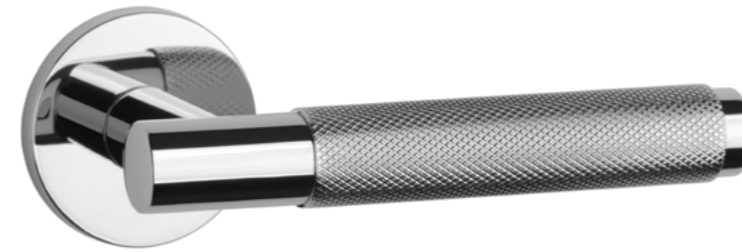

Klamka występuje w wersji okiennej (str. 261)

MARIGOLD

ROZETA R SLIM 7MM

APRILE

model	wykończenie	klamka kod: ASM MARIGOLD R 7S para cena netto zł (brutto zł)	rozeta klucz OB kod: AS R 7S OB para  cena netto zł (brutto zł)	rozeta wkładka PZ kod: AS R 7S PZ para  cena netto zł (brutto zł)	rozeta WC kod: AS R 7S WC para  cena netto zł (brutto zł)
	LC chrom polerowany	295,35 (363,28)	50,90 (62,61)	50,90 (62,61)	87,45 (107,56)
	BK czarny matowy				
	WH biały matowy				
	LG złoty polerowany	354,42 (435,94)	61,08 (75,13)	61,08 (75,13)	100,16 (123,20)
	KG złoty matowy				
	PN PVD miedziany				

* Klamka na specjalne zamówienie. Nie podlega zwrotowi ani wymianie.

MOLINIA

ROZETA R SLIM 7MM

model	wykończenie	klamka kod: AT MOLINIA R 7S para cena netto zł (brutto zł)	rozeta klucz OB kod: AT R 7S OB para   cena netto zł (brutto zł)	rozeta wkładka PZ kod: AT R 7S PZ para   cena netto zł (brutto zł)	rozeta WC kod: AT R 7S WC para   cena netto zł (brutto zł)
	CP chrom polerowany	255,03 (313,69)	50,25 (61,81)	50,25 (61,81)	86,33 (106,19)
	BLACK czarny matowy				
	GOLD PVD złoty polerowany	294,51 (362,25)	55,28 (67,99)	55,28 (67,99)	94,95 (116,79)
	GOLD SATIN złoty matowy		60,30 (74,17)	60,30 (74,17)	99,28 (122,11)