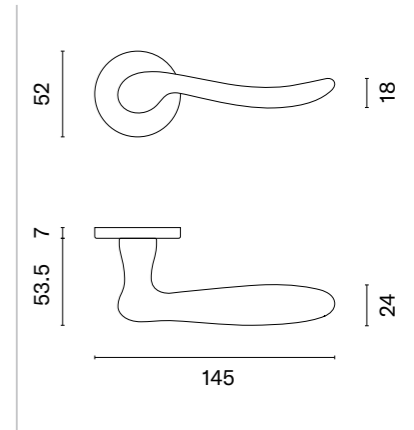

NERINA

ROZETA R SLIM 7MM

model	wykończenie	klamka kod: AS NERINA R 7S para cena netto zł (brutto zł)	rozeta klucz OB kod: AS R 7S OB para cena netto zł (brutto zł)	rozeta wkładka PZ kod: AS R 7S PZ para cena netto zł (brutto zł)	rozeta WC kod: AS R 7S WC para cena netto zł (brutto zł)
	LC chrom polerowany	215,28 (264,79)	50,90 (62,61)	50,90 (62,61)	87,45 (107,56)
	LG PVD złoty polerowany	258,34 (317,76)	61,08 (75,13)	61,08 (75,13)	100,16 (123,20)