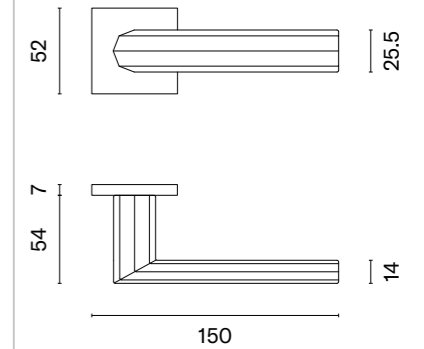

FRESIA

ROZETA Q SLIM 7MM

APRILE

model	wykończenie	klamka kod: AS FRESIA Q 7S para	rozeta klucz OB kod: AS Q 7S OB para	rozeta wkładka PZ kod: AS Q 7S PZ para	rozeta WC kod: AS Q 7S WC para
		cena netto zł (brutto zł)	 cena netto zł (brutto zł)	 cena netto zł (brutto zł)	 cena netto zł (brutto zł)
	LC chrom polerowany				
	SC chrom satynowy	217,69 (267,76)	54,81 (67,42)	54,81 (67,42)	90,06 (110,77)
	BK czarny matowy