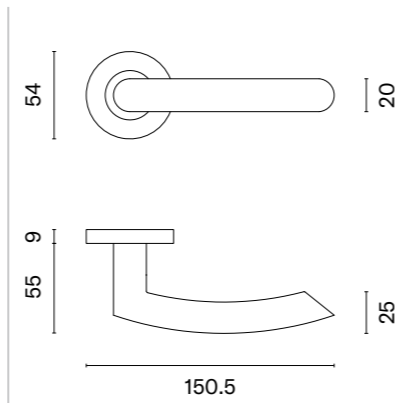

OVAL 1707

model	wykończenie	klamka kod: SM OVAL 1707 para	rozeta klucz OB kod: SM OVAL 1710 OB para	rozeta wkładka PZ kod: SM OVAL 1711 PZ para	rozeta WC kod: SM OVAL 1712 WC / SM OVAL 1713 WC para
	16 stal nierdzewna	62,94 (77,42)	12,59 (15,49)	12,59 (15,49)	47,21 (58,07)