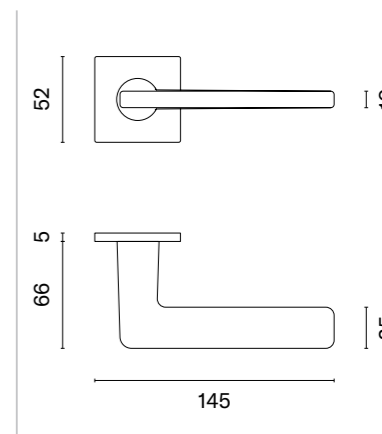

SALVIA

ROZETA Q SUPER SLIM 5MM

APRILE

model	wykończenie	klamka kod: AS SALVIA Q 5S para	rozeta klucz OB kod: AS Q 5S OB para	rozeta wkładka PZ kod: AS Q 5S PZ para	rozeta WC kod: AS Q 5S WC para
		cena netto zł (brutto zł)	 cena netto zł (brutto zł)	 cena netto zł (brutto zł)	 cena netto zł (brutto zł)
	DSC chrom szcztokowany	230,05 (282,96)	71,58 (88,04)	71,58 (88,04)	105,35 (129,58)
	SNM nikiel	253,06 (311,26)	74,98 (92,22)	74,98 (92,22)	110,36 (135,74)
	GYM grafit		81,81 (100,63)	81,81 (100,63)	114,92 (141,35)

SETIA

ROZETA Q SUPER SLIM 5MM

model	wykończenie	klamka kod: AS SETIA Q 5S para cena netto zł (brutto zł)	rozeta klucz OB kod: AS Q 5S OB para   cena netto zł (brutto zł)	rozeta wkładka PZ kod: AS Q 5S PZ para   cena netto zł (brutto zł)	rozeta WC kod: AS Q 5S WC para   cena netto zł (brutto zł)
	LC chrom polerowany	277,89 (341,80)	68,17 (83,85)	68,17 (83,85)	100,33 (123,41)
	SC chrom satynowy				
	BK czarny matowy				
	LG złoty polerowany	333,48 (410,18)	81,81 (100,63)	81,81 (100,63)	114,92 (141,35)
	KG złoty matowy				
	PN PVD miedziany				