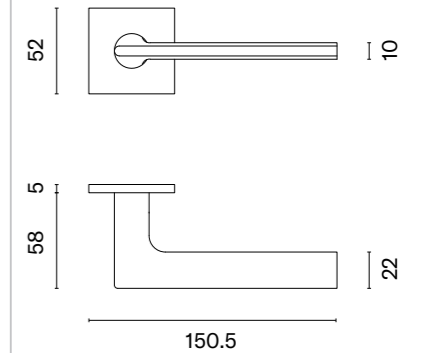

SALVIA

ROZETA Q SUPER SLIM 5MM

APRILE

model	wykończenie	klamka kod: AS SALVIA Q 5S para	rozeta klucz OB kod: AS Q 5S OB para	rozeta wkładka PZ kod: AS Q 5S PZ para	rozeta WC kod: AS Q 5S WC para
		cena netto zł (brutto zł)	 cena netto zł (brutto zł)	 cena netto zł (brutto zł)	 cena netto zł (brutto zł)
	DSC chrom szcztokowany	230,05 (282,96)	71,58 (88,04)	71,58 (88,04)	105,35 (129,58)
	SNM nikiel	253,06 (311,26)	74,98 (92,22)	74,98 (92,22)	110,36 (135,74)
	GYM grafit		81,81 (100,63)	81,81 (100,63)	114,92 (141,35)