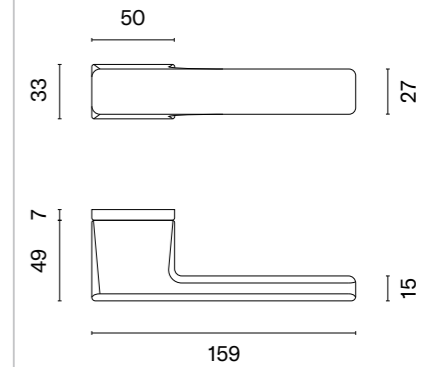

BRISA

ROZETA RTH SLIM 7MM

APRILE

model	wykończenie	klamka kod: AS BRISA RTH 7S para	rozeta klucz OB kod: AS RT 7S OB para	rozeta wkładka PZ kod: AS QRT 7S PZ para	rozeta WC kod: AS RT 7S WC para
	LC chrom polerowany				
	SC chrom satynowy	322,15 (396,24)	60,30 (74,17)	60,30 (74,17)	99,07 (121,86)
	BK czarny matowy				
	LG PVD złoty polerowany	386,57 (475,48)	72,36 (89,00)	72,36 (89,00)	113,47 (139,57)
	KG złoty matowy