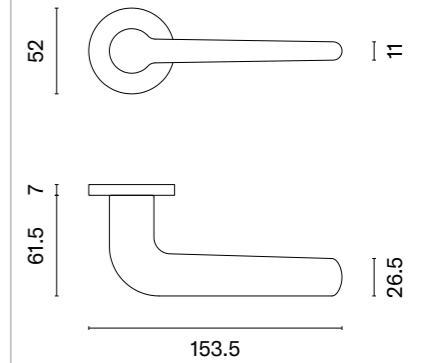

AZALIA

ROZETA R SLIM 7MM

APRILE

model	wykończenie	klamka kod: AS AZALIA R 7S para cena netto zł (brutto zł)	rozeta klucz OB kod: AS R 7S OB para  cena netto zł (brutto zł)	rozeta wkładka PZ kod: AS R 7S PZ para  cena netto zł (brutto zł)	rozeta WC kod: AS R 7S WC para  cena netto zł (brutto zł)
	LC chrom polerowany	201,67 (248,05)	50,90 (62,61)	50,90 (62,61)	87,45 (107,56)
	SC chrom satynowy				
	BK czarny matowy				
	WH biały matowy	242,01 (297,67)	61,08 (75,13)	61,08 (75,13)	100,16 (123,20)
	LG złoty polerowany				
	KG złoty matowy				
	PN PVD miedziany				