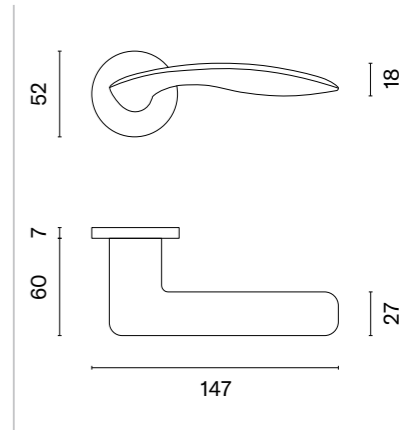

ROBINIA

ROZETA R SLIM 7MM

APRILE

model	wykończenie	klamka kod: AS ROBINIA R 7S para cena netto zł (brutto zł)	rozeta klucz OB kod: AS R 7S OB para cena netto zł (brutto zł)	rozeta wkładka PZ kod: AS R 7S PZ para cena netto zł (brutto zł)	rozeta WC kod: AS R 7S WC para cena netto zł (brutto zł)
	LC chrom polerowany	236,20 (290,53)	50,90 (62,61)	50,90 (62,61)	87,45 (107,56)
	SC chrom satynowy				
	LG złoty polerowany	283,45 (348,64)	61,08 (75,13)	61,08 (75,13)	100,16 (123,20)
	KG złoty matowy