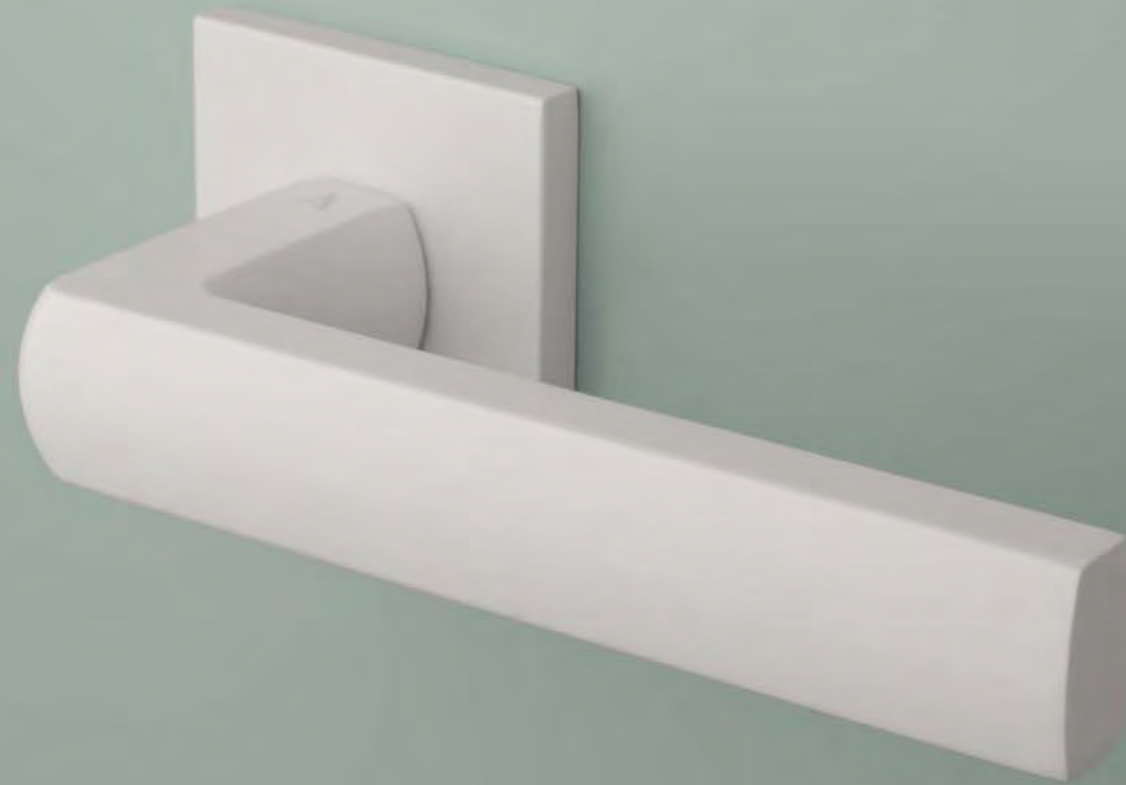

HOSTA

ROZETA Q SLIM 7MM

model	wykończenie	klamka kod: AT HOSTA Q 7S para cena netto zł (brutto zł)	rozeta klucz OB kod: AT Q 7S OB para cena netto zł (brutto zł)	rozeta wkładka PZ kod: AT Q 7S PZ para cena netto zł (brutto zł)	rozeta WC kod: AT Q 7S WC para cena netto zł (brutto zł)
	CP chrom polerowany				
	MSC chrom satynowy	166,75 (205,10)	54,12 (66,57)	54,12 (66,57)	88,90 (109,35)
	BLACK czarny matowy				
	WHITE biały matowy	183,41 (225,59)	59,53 (73,22)	59,53 (73,22)	97,80 (120,29)
	GOLD PVD złoty polerowany				

Klamka występuje w wersji okiennej (str. 270)