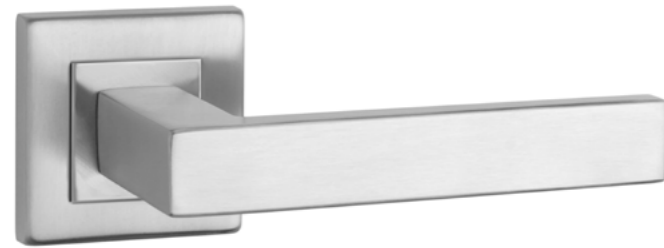

KVADRAT 1703

model	wykończenie	klamka kod: SM KVADRAT 1703 para	rozeta klucz OB kod: SM KVADRAT 1710 OB para	rozeta wkładka PZ kod: SM KVADRAT 1711 PZ para	rozeta WC kod: SM KVADRAT 1712 WC / SM OVAL 1713 WC para
	16 stal nierdzewna	84,08 (103,42)	23,60 (29,03)	23,60 (29,03)	59,80 (73,55)