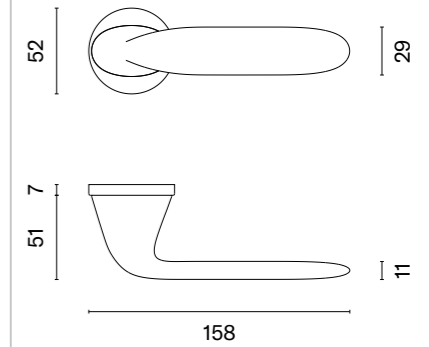

model	wykończenie	klamka kod: AS PEONIA R 7S para	rozeta klucz OB kod: AS R 7S OB para	rozeta wkładka PZ kod: AS R 7S PZ para	rozeta WC kod: AS R 7S WC para
		cena netto zł (brutto zł)	 cena netto zł (brutto zł)	 cena netto zł (brutto zł)	 cena netto zł (brutto zł)
	LC chrom polerowany	253,46 (311,76)	50,90 (62,61)	50,90 (62,61)	87,45 (107,56)
	SC chrom satynowy				
	BK czarny matowy