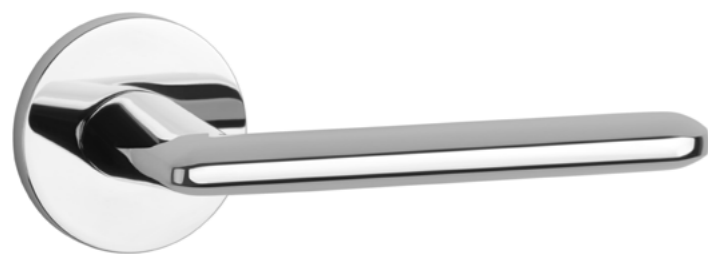

AVA

ROZETA R SLIM 7MM

STILE

model	wykończenie	klamka kod: ST AVA R 7S para	rozeta klucz OB kod: ST R 7S OB para	rozeta wkładka PZ kod: ST R 7S PZ para	rozeta WC kod: ST R 7S WC para
		cena netto zł (brutto zł)	cena netto zł (brutto zł)	cena netto zł (brutto zł)	cena netto zł (brutto zł)
	CP chrom polerowany	94,80 (116,60)	50,25 (61,81)	50,25 (61,81)	86,33 (106,19)
	PSC chrom satynowy				
	BLACK czarny matowy				
	MSN nikiel				
	MSB tytan				

Klamka występuje w wersji okiennej (str. 274)