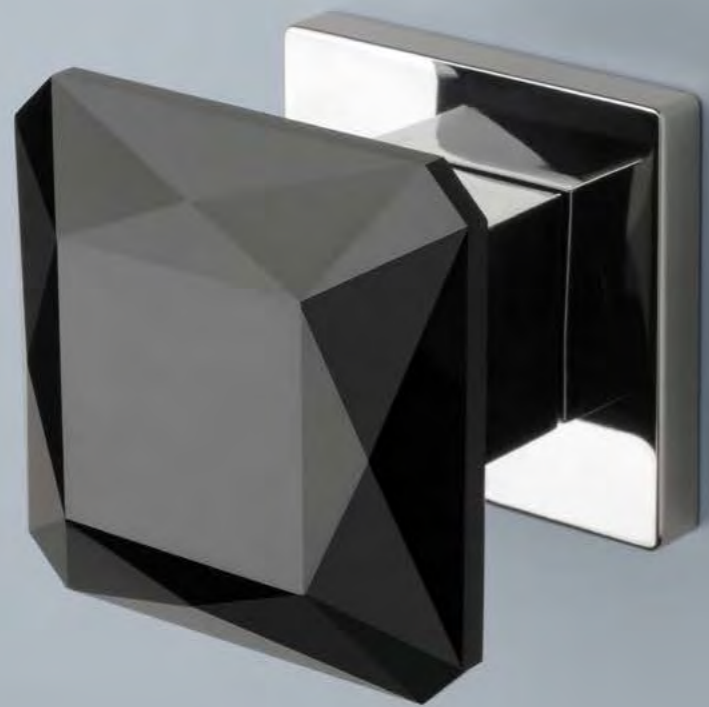

QUINCE

ROZETA Q SLIM 7MM

APRILE

model	wykończenie	galka kod: AS QUINCE Q 7S sztuka / para	rozeta klucz OB kod: AS Q 7S OB para	rozeta wkładka PZ kod: AS Q 7S PZ para	rozeta WC kod: AS Q 7S WC para
		cena netto zł (brutto zł)	 cena netto zł (brutto zł)	 cena netto zł (brutto zł)	 cena netto zł (brutto zł)
	LC/BK chrom polerowany/ czarny kryształ	275,82 / 551,64 (339,26 / 678,52)	54,81 (67,42)	54,81 (67,42)	90,06 (110,77)

Do kompletu dostępny jest uchwyt meblowy (str. 299)

* Przy zamówieniu prosimy o podanie wersji galki: jednostronna stała, jednostronna ruchoma, dwustronna stała, dwustronna stało-ruchoma, dwustronna ruchoma.