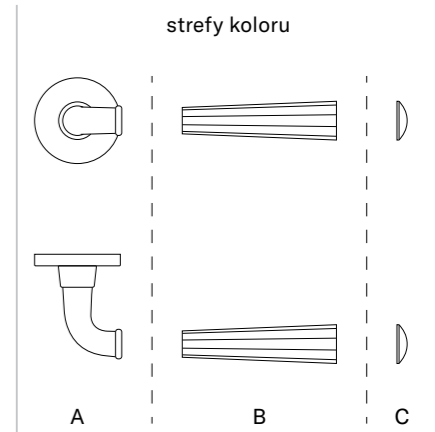

MARIGOLD MULTICOLOR R

ROZETA SLIM 7MM

model	wykończenie	klamka kod: ASM MARIGOLD R 7S MULTICOLOR para cena netto zł (brutto zł)	rozety dolne
	Personalizacja koloru klamki – wybór 3 elementów z 6 kolorów		
		389,86 (479,53)	Cennik rozet dolnych: strona 67

* Klamka na specjalne zamówienie. Nie podlega zwrotowi ani wymianie.