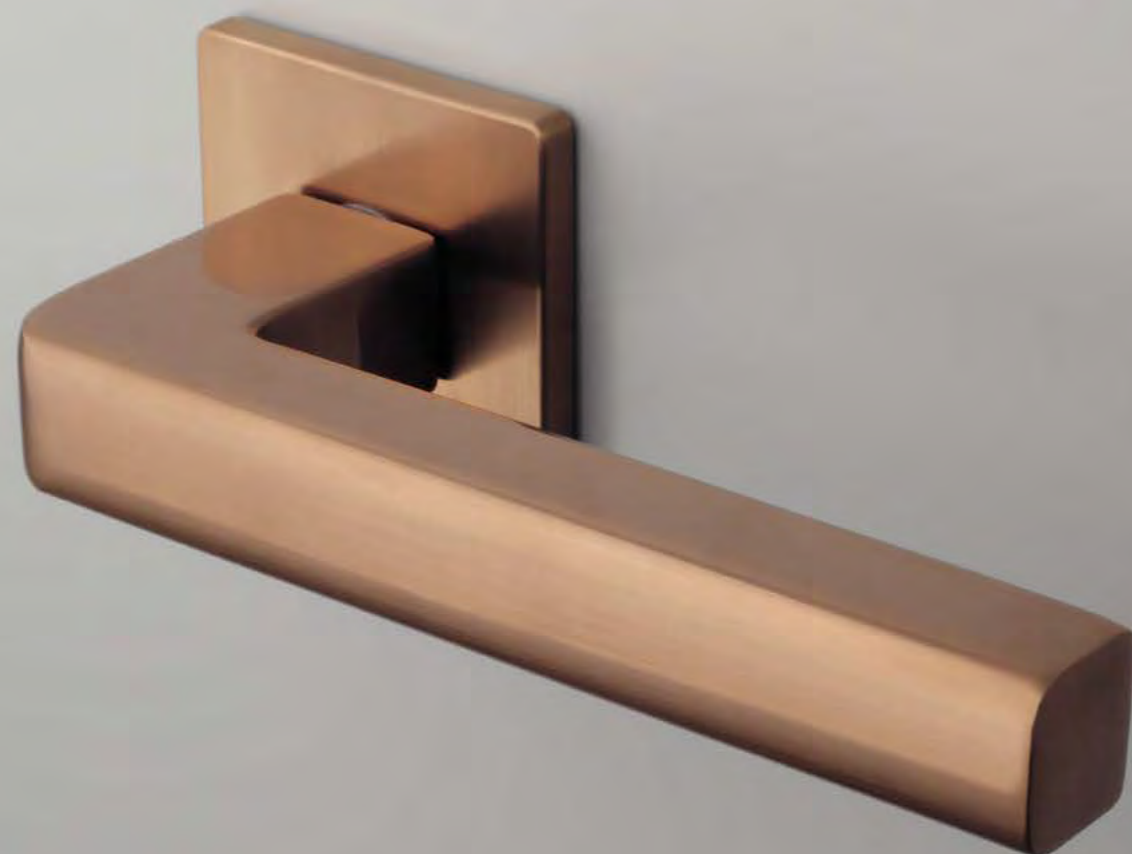

model	wykończenie	klamka kod: AS SALICE Q 5S para cena netto zł (brutto zł)	rozeta klucz OB kod: AS Q 5S OB para cena netto zł (brutto zł)	rozeta wkładka PZ kod: AS Q 5S PZ para cena netto zł (brutto zł)	rozeta WC kod: AS Q 5S WC para cena netto zł (brutto zł)
	LC chrom polerowany	278,25 (342,25)	68,17 (83,85)	68,17 (83,85)	100,33 (123,41)
	SC chrom satynowy				
	BK czarny matowy				
	LG złoty polerowany	333,89 (410,68)	81,81 (100,63)	81,81 (100,63)	114,92 (141,35)
	KG złoty matowy				
	PN PVD miedziany