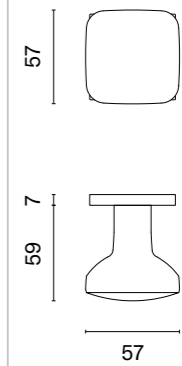

QUERCA

ROZETA Q SLIM 7MM

model	wykończenie	galka kod: AS QUERCA Q 7S sztuka / para	rozeta klucz OB kod: AS Q 7S OB para	rozeta wkładka PZ kod: AS Q 7S PZ para	rozeta WC kod: AS Q 7S WC para
		cena netto zł (brutto zł)	 cena netto zł (brutto zł)	 cena netto zł (brutto zł)	 cena netto zł (brutto zł)
	LC chrom polerowany				
	SC chrom satynowy	156,91 / 313,82 (193,00 / 386,00)	54,81 (67,42)	54,81 (67,42)	90,06 (110,77)
	BK czarny matowy				
	WH biały matowy				
	LG złoty polerowany	175,74 / 341,43 (216,16 / 419,96)	65,78 (80,91)	65,78 (80,91)	103,15 (126,87)
	KG złoty matowy				
	PN miedziany				

* Przy zamówieniu prosimy o podanie wersji galki: jednostronna stała, jednostronna ruchw , dwustronna stała, dwustronna stało-ruchoma, dwustronna ruchoma.