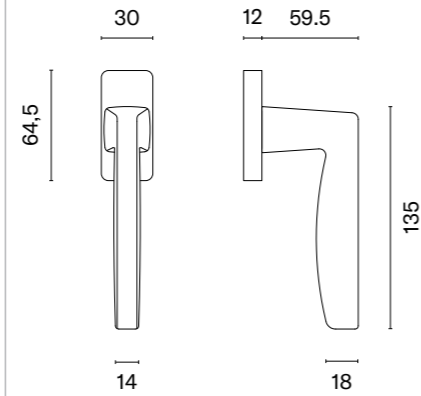

model	wykończenie	klamka kod: AT O ERBA Q sztuka cena netto zł (brutto zł)	model	wykończenie	klamka kod: AT O ERBA Q sztuka cena netto zł (brutto zł)
	CP chrom polerowany	96,83 (119,10)		BLACK czarny matowy	96,83 (119,10)
	MSC chrom satynowy			GOLD PVD złoty polerowany	106,52 (131,02)

Klamka występuje w wersji drzwiowej (str. 113)

* Przy zamówieniu prosimy podać stronność klamki: prawa (P) lub lewa (L).