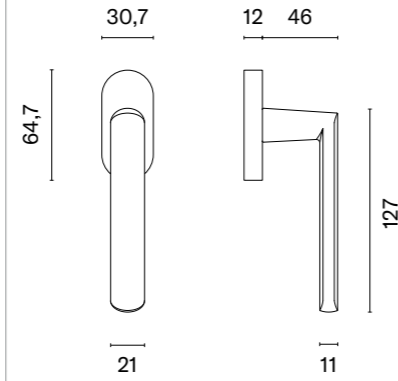

model	wykończenie	klamka kod: AT O FRAGOLA R sztuka cena netto zł (brutto zł)	model	wykończenie	klamka kod: AT O FRAGOLA R sztuka cena netto zł (brutto zł)
	CP chrom polerowany	75,77 (93,20)		BLACK czarny matowy	75,77 (93,20)
	MSC chrom satynowy				

Klamka występuje w wersji drzwiowej (str. 41)