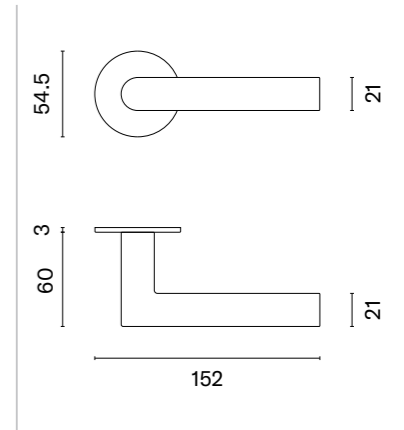

OVAL 1750

ROZETA ULTRA SLIM 3MM

model	wykończenie	klamka kod: SH OVAL 1750 3MM para	rozeta klucz OB kod: SH OVAL 3MM 1710 OB para	rozeta wkładka PZ kod: SH OVAL 3MM 1711 PZ para	rozeta WC kod: SH OVAL 3MM 1712 WC para
	16 stal nierdzewna	92,99 (114,38)	 cena netto zł (brutto zł)	 cena netto zł (brutto zł)	 cena netto zł (brutto zł)
	F5 czarny matowy	118,09 (145,25)	 cena netto zł (brutto zł)	 cena netto zł (brutto zł)	 cena netto zł (brutto zł)
	WH biały matowy	122,49 (150,66)	 cena netto zł (brutto zł)	 cena netto zł (brutto zł)	 cena netto zł (brutto zł)
	PVD GOLD złoty polerowany	138,77 (170,69)	 cena netto zł (brutto zł)	 cena netto zł (brutto zł)	 cena netto zł (brutto zł)