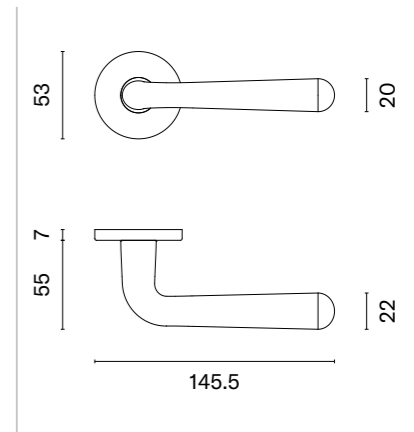

IRGA

ROZETA R SLIM 7MM

model	wykończenie	klamka kod: AT IRGA R 7S para cena netto zł (brutto zł)	rozeta klucz OB kod: AT R 7S OB para cena netto zł (brutto zł)	rozeta wkładka PZ kod: AT R 7S PZ para cena netto zł (brutto zł)	rozeta WC kod: AT R 7S WC para cena netto zł (brutto zł)
	CP chrom polerowany	137,76 (169,44)	50,25 (61,81)	50,25 (61,81)	86,33 (106,19)
	MSC chrom satynowy				
	BLACK czarny matowy				
	WHITE biały matowy	151,54 (186,39)	55,28 (67,99)	55,28 (67,99)	94,95 (116,79)
	GOLD PVD złoty polerowany	165,31 (203,33)	60,30 (74,17)	60,30 (74,17)	99,28 (122,11)
	GOLD SATIN złoty matowy				

Klamka występuje w wersji okiennej (str. 259)