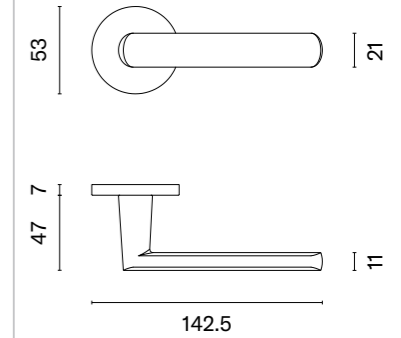

FRAGOLA

ROZETA R SLIM 7MM

model	wykończenie	klamka kod: AT FRAGOLA R 7S para	rozeta klucz OB kod: AT R 7S OB para	rozeta wkładka PZ kod: AT R 7S PZ para	rozeta WC kod: AT R 7S WC para
		cena netto zł (brutto zł)	 cena netto zł (brutto zł)	 cena netto zł (brutto zł)	 cena netto zł (brutto zł)
	CP chrom polerowany				
	MSC chrom satynowy	137,76 (169,44)	50,25 (61,81)	50,25 (61,81)	86,33 (106,19)
	BLACK czarny matowy				

Klamka występuje w wersji okiennej (str. 256)