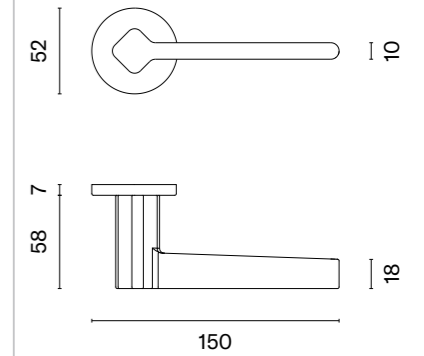

Klamka występuje w wersji okiennej (str. 262)

* Klamka dostępna od czerwca 2023

NERINA

ROZETA R SLIM 7MM

model	wykończenie	klamka kod: AS NERINA R 7S para cena netto zł (brutto zł)	rozeta klucz OB kod: AS R 7S OB para  cena netto zł (brutto zł)	rozeta wkładka PZ kod: AS R 7S PZ para  cena netto zł (brutto zł)	rozeta WC kod: AS R 7S WC para  cena netto zł (brutto zł)
	LC chrom polerowany	215,28 (264,79)	50,90 (62,61)	50,90 (62,61)	87,45 (107,56)
	LG PVD złoty polerowany	258,34 (317,76)	61,08 (75,13)	61,08 (75,13)	100,16 (123,20)