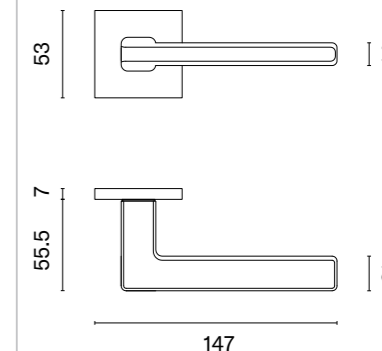

ARTA

ROZETA Q SLIM 7MM

STILE

model	wykończenie	klamka kod: ST ARTA Q 7S para	rozeta klucz OB kod: ST Q 7S OB para	rozeta wkładka PZ kod: ST Q 7S PZ para	rozeta WC kod: ST Q 7S WC para
	CP chrom polerowany	94,80 (116,60)	54,12 (66,57)	54,12 (66,57)	88,90 (109,35)
	PSC chrom satynowy				
	BLACK czarny matowy				
	MSN nikiel				
	MSB tytan				
		cena netto zł (brutto zł)	cena netto zł (brutto zł)	cena netto zł (brutto zł)	cena netto zł (brutto zł)

Klamka występuje w wersji okiennej (str. 277)