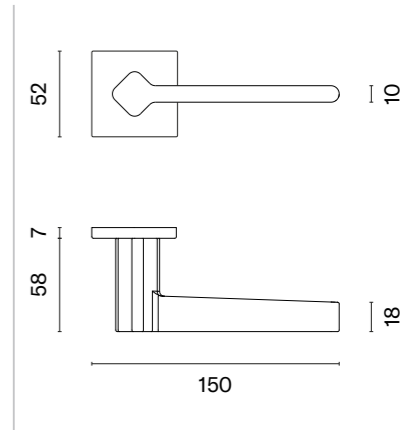

model	wykończenie	klamka kod: AS NINFEA Q 7S para cena netto zł (brutto zł)	rozeta klucz OB kod: AS Q 7S OB para cena netto zł (brutto zł)	rozeta wkładka PZ kod: AS Q 7S PZ para cena netto zł (brutto zł)	rozeta WC kod: AS Q 7S WC para cena netto zł (brutto zł)
	LC chrom polerowany	220,50 (271,22)	54,81 (67,42)	54,81 (67,42)	90,06 (110,77)
	SC chrom satynowy				

* Do wyczerpania stanów magazynowych.