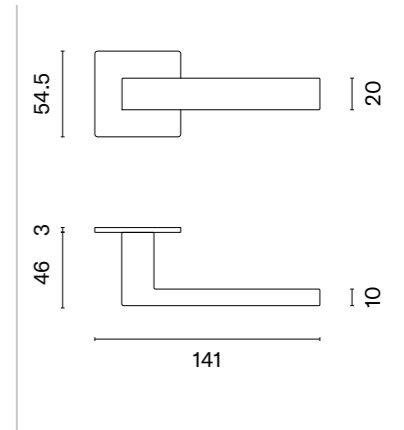

KVADRAT 1760

ROZETA ULTRA SLIM 3MM

model	wykończenie	klamka kod: SH KVADRAT 1760 3MM para	rozeta klucz OB kod: SH KVADRAT 3MM 1710 OB para	rozeta wkładka PZ kod: SH KVADRAT 3MM 1711 PZ para	rozeta WC kod: SH KVADRAT 3MM 1712 WC para
		cena netto zł (brutto zł)	 cena netto zł (brutto zł)	 cena netto zł (brutto zł)	 cena netto zł (brutto zł)
	16 stal nierdzewna	119,57 (147,07)	38,36 (47,18)	38,36 (47,18)	67,90 (83,52)
	F5 czarny matowy	144,66 (177,93)	42,81 (52,66)	42,81 (52,66)	72,31 (88,94)
	WH biały matowy	149,07 (183,36)	48,70 (59,90)	48,70 (59,90)	78,24 (96,24)
	PVD GOLD złoty polerowany	139,22 (171,24)	53,15 (65,37)	53,15 (65,37)	82,65 (101,66)