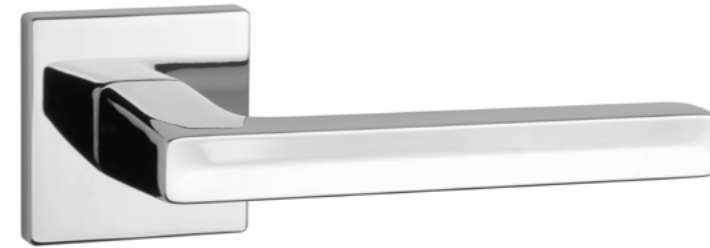

PEA
ROZETA Q SLIM 7MM

model	wykończenie	klamka kod: AS PEA Q 7S para cena netto zł (brutto zł)	rozeta klucz OB kod: AS Q 7S OB para cena netto zł (brutto zł)	rozeta wkładka PZ kod: AS Q 7S PZ para cena netto zł (brutto zł)	rozeta WC kod: AS Q 7S WC para cena netto zł (brutto zł)
	LC chrom polerowany	218,96 (269,32)	54,81 (67,42)	54,81 (67,42)	90,06 (110,77)
	SC chrom satynowy				
	BK czarny matowy