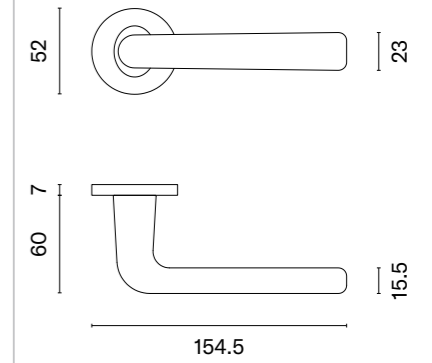

TULIPA

ROZETA R SLIM 7MM

model	wykończenie	klamka kod: AS TULIPA R 7S para	rozeta klucz OB kod: AS R 7S OB para	rozeta wkładka PZ kod: AS R 7S PZ para	rozeta WC kod: AS R 7S WC para
		cena netto zł (brutto zł)	 cena netto zł (brutto zł)	 cena netto zł (brutto zł)	 cena netto zł (brutto zł)
	LC chrom polerowany	210,95 (259,47)	50,90 (62,61)	50,90 (62,61)	87,45 (107,56)
	SC chrom satynowy				
	BK czarny matowy				
	LG złoty polerowany	253,14 (311,36)	61,08 (75,13)	61,08 (75,13)	100,16 (123,20)
	KG złoty matowy