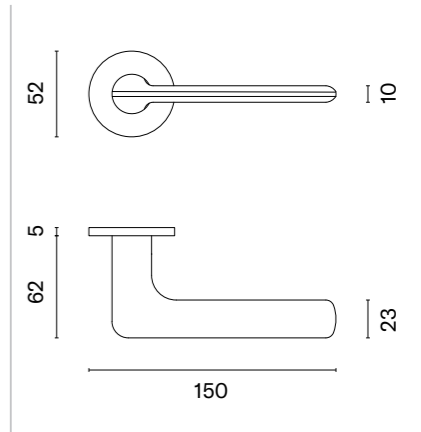

VIOLA

ROZETA R SUPER SLIM 5 MM

model	wykończenie	klamka kod: AS VIOLA R 5S para	rozeta klucz OB kod: AS R 5S OB para	rozeta wkładka PZ kod: AS R 5S PZ para	rozeta WC kod: AS R 5S WC para
		cena netto zł (brutto zł)	 cena netto zł (brutto zł)	 cena netto zł (brutto zł)	 cena netto zł (brutto zł)
	DSC chrom szcztokowany	214,44 (263,76)	62,89 (77,35)	62,89 (77,35)	96,44 (118,62)
	SNM nikiel	235,88 (290,13)	65,88 (81,03)	65,88 (81,03)	101,04 (124,28)
	GYM grafit		71,89 (88,42)	71,89 (88,42)	105,21 (129,41)