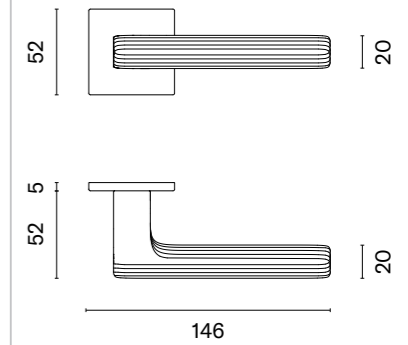

model	wykończenie	klamka kod: AS LARICE Q 5S para	rozeta klucz OB kod: AS Q 5S OB para	rozeta wkładka PZ kod: AS Q 5S PZ para	rozeta WC kod: AS Q 5S WC para
		cena netto zł (brutto zł)	 cena netto zł (brutto zł)	 cena netto zł (brutto zł)	 cena netto zł (brutto zł)
	LC chrom polerowany	294,33 (362,03)	68,17 (83,85)	68,17 (83,85)	100,33 (123,41)
	LG złoty polerowany	353,19 (434,42)	81,81 (100,63)	81,81 (100,63)	114,92 (141,35)