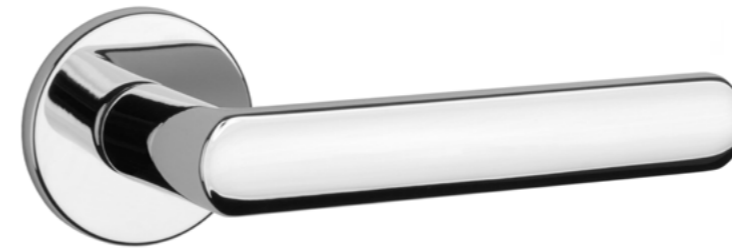

FRAGOLA

ROZETA R SLIM 7MM

model	wykończenie	klamka kod: AT FRAGOLA R 7S para	rozeta klucz OB kod: AT R 7S OB para	rozeta wkładka PZ kod: AT R 7S PZ para	rozeta WC kod: AT R 7S WC para
		cena netto zł (brutto zł)	 cena netto zł (brutto zł)	 cena netto zł (brutto zł)	 cena netto zł (brutto zł)
	CP chrom polerowany				
	MSC chrom satynowy	137,76 (169,44)	50,25 (61,81)	50,25 (61,81)	86,33 (106,19)
	BLACK czarny matowy				

Klamka występuje w wersji okiennej (str. 256)