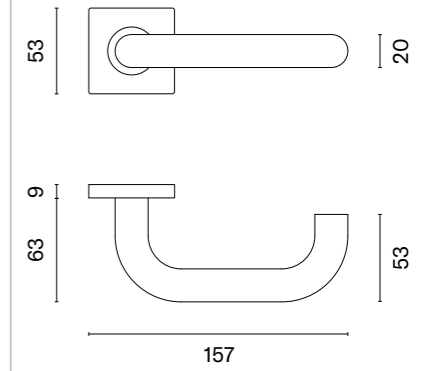

KVADRAT 1704

model	wykończenie	klamka kod: SM KVADRAT 1704 para	rozeta klucz OB kod: SM KVADRAT 1710 OB para	rozeta wkładka PZ kod: SM KVADRAT 1711 PZ para	rozeta WC kod: SM KVADRAT 1712 WC / SM OVAL 1713 WC para
	16 stal nierdzewna	71,93 (88,47)	23,60 (29,03)	23,60 (29,03)	59,80 (73,55)