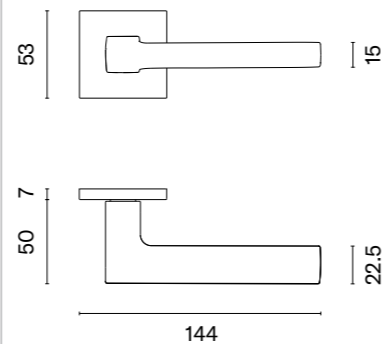

OGA

ROZETA Q SLIM 7MM

STILE

model	wykończenie	klamka kod: ST OGA Q 7S para	rozeta klucz OB kod: ST Q 7S OB para	rozeta wkładka PZ kod: ST Q 7S PZ para	rozeta WC kod: ST Q 7S WC para
	PSC chrom satynowy	94,80 (116,60)	54,12 (66,57)	54,12 (66,57)	88,90 (109,35)
	BLACK czarny matowy				
	MSN nikiel				

Klamka występuje w wersji okiennej (str. 282)