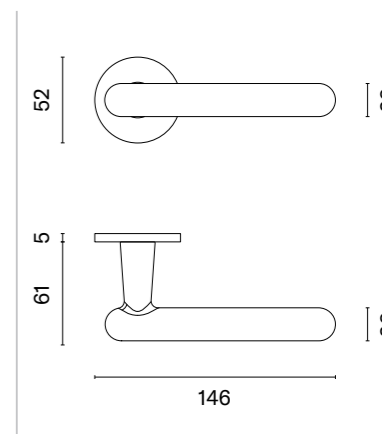

model	wykończenie	klamka kod: AS ASTERIA R 5S para cena netto zł (brutto zł)	rozeta klucz OB kod: AS R 5S OB para cena netto zł (brutto zł)	rozeta wkładka PZ kod: AS R 5S PZ para cena netto zł (brutto zł)	rozeta WC kod: AS R 5S WC para cena netto zł (brutto zł)
	LC chrom polerowany	275,47 (338,83)	59,90 (73,68)	59,90 (73,68)	91,85 (112,98)
	BK czarny matowy				
	LG złoty polerowany	330,56 (406,59)	71,89 (88,42)	71,89 (88,42)	105,21 (129,41)