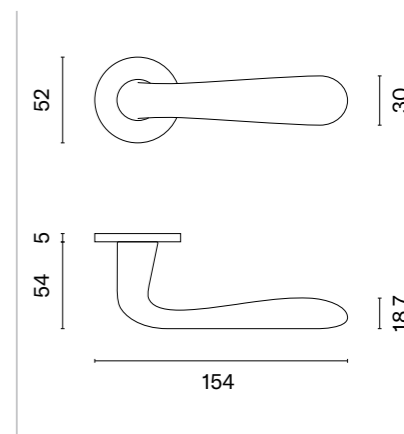

GARDENIA

ROZETA R SUPER SLIM 5MM

model	wykończenie	klamka kod: AS GARDENIA R 5S para	rozeta klucz OB kod: AS R 5S OB para	rozeta wkładka PZ kod: AS R 5S PZ para	rozeta WC kod: AS R 5S WC para
	LC chrom polerowany	277,81 (341,71)	59,90 (73,68)	59,90 (73,68)	91,85 (112,98)
	LG złoty polerowany	333,37 (410,05)	71,89 (88,42)	71,89 (88,42)	105,21 (129,41)
	KG złoty matowy