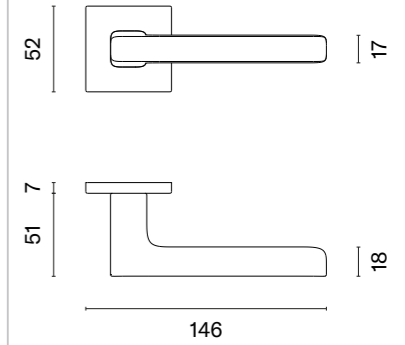

PEA
ROZETA Q SLIM 7MM

model	wykończenie	klamka kod: AS PEA Q 7S para cena netto zł (brutto zł)	rozeta klucz OB kod: AS Q 7S OB para cena netto zł (brutto zł)	rozeta wkładka PZ kod: AS Q 7S PZ para cena netto zł (brutto zł)	rozeta WC kod: AS Q 7S WC para cena netto zł (brutto zł)
	LC chrom polerowany	218,96 (269,32)	54,81 (67,42)	54,81 (67,42)	90,06 (110,77)
	SC chrom satynowy				
	BK czarny matowy