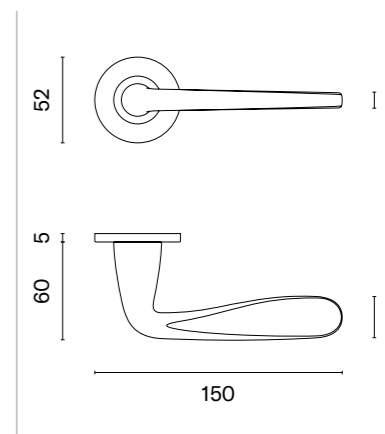

GERBERA

ROZETA R SLIM 7MM

APRILE

model	wykończenie	klamka kod: AS GERBERA R 7S para	rozeta klucz OB kod: AS R 7S OB para	rozeta wkładka PZ kod: AS R 7S PZ para	rozeta WC kod: AS R 7S WC para
	LG PVD złoty polerowany	cena netto zł (brutto zł)	 cena netto zł (brutto zł)	 cena netto zł (brutto zł)	 cena netto zł (brutto zł)
	KG złoty matowy	258,34 (317,76)	61,08 (75,13)	61,08 (75,13)	100,16 (123,20)

HIACYNTA

ROZETA R SUPER SLIM 5 MM

model	wykończenie	klamka kod: AS HIACYNTA R 5S para cena netto zł (brutto zł)	rozeta klucz OB kod: AS R 5S OB para   cena netto zł (brutto zł)	rozeta wkładka PZ kod: AS R 5S PZ para   cena netto zł (brutto zł)	rozeta WC kod: AS R 5S WC para   cena netto zł (brutto zł)
	LC chrom polerowany	266,15 (327,36)	59,90 (73,68)	59,90 (73,68)	91,85 (112,98)
	SC chrom satynowy				
	BK czarny matowy				
	LG złoty polerowany	319,37 (392,83)	71,89 (88,42)	71,89 (88,42)	105,21 (129,41)
	KG złoty matowy				
	PN PVD miedziany				