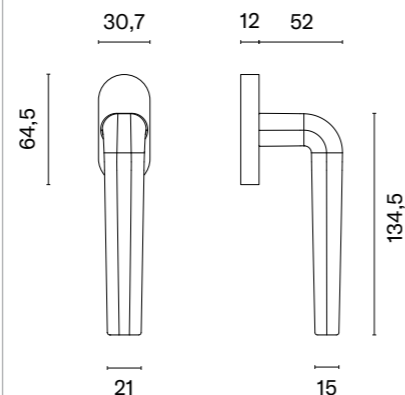

model	wykończenie	klamka kod: AT O INULA R sztuka cena netto zł (brutto zł)	model	wykończenie	klamka kod: AT O INULA R sztuka cena netto zł (brutto zł)
	CP chrom polerowany	94,33 (116,03)		BLACK czarny matowy	94,33 (116,03)
	MSC chrom satynowy			GOLD PVD złoty polerowany	103,76 (127,62)

Klamka występuje w wersji drzwiowej (str. 53)