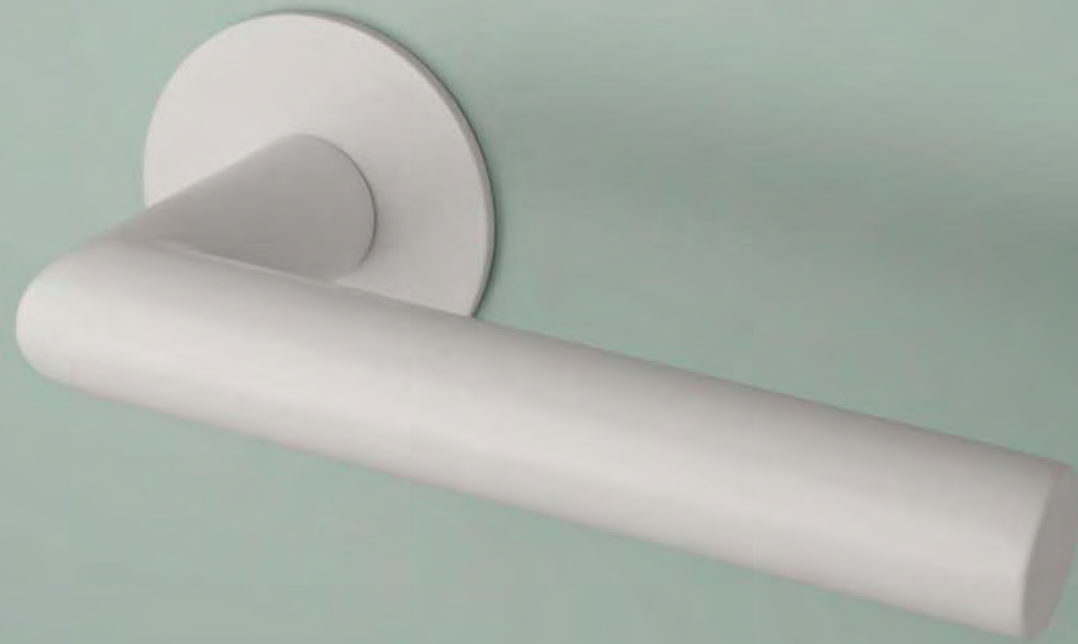

OVAL 1750

ROZETA ULTRA SLIM 3MM

model	wykończenie	klamka kod: SH OVAL 1750 3MM para	rozeta klucz OB kod: SH OVAL 3MM 1710 OB para	rozeta wkładka PZ kod: SH OVAL 3MM 1711 PZ para	rozeta WC kod: SH OVAL 3MM 1712 WC para
	16 stal nierdzewna	92,99 (114,38)	 cena netto zł (brutto zł)	 cena netto zł (brutto zł)	 cena netto zł (brutto zł)
	F5 czarny matowy	118,09 (145,25)	 cena netto zł (brutto zł)	 cena netto zł (brutto zł)	 cena netto zł (brutto zł)
	WH biały matowy	122,49 (150,66)	 cena netto zł (brutto zł)	 cena netto zł (brutto zł)	 cena netto zł (brutto zł)
	PVD GOLD złoty polerowany	138,77 (170,69)	 cena netto zł (brutto zł)	 cena netto zł (brutto zł)	 cena netto zł (brutto zł)