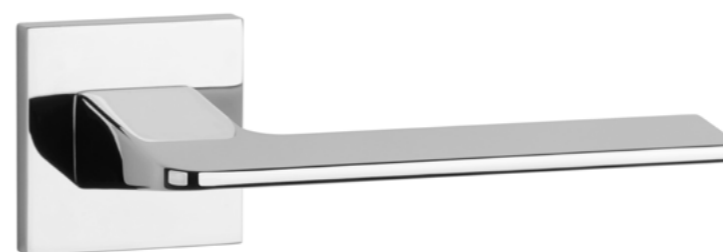

OMA

ROZETA Q SLIM 7MM

STILE

model	wykończenie	klamka kod: ST OMA Q 7S PSC para	rozeta klucz OB kod: ST Q 7S OB para	rozeta wkładka PZ kod: ST Q 7S PZ para	rozeta WC kod: ST Q 7S WC para
	CP chrom polerowany	94,80 (116,60)	54,12 (66,57)	54,12 (66,57)	88,90 (109,35)
	PSC chrom satynowy				
	BLACK czarny matowy				
	SNM nikiel				
	MSB tytan				

Klamka występuje w wersji okiennej (str. 283)

* Klamka dostępna od czerwca 2023