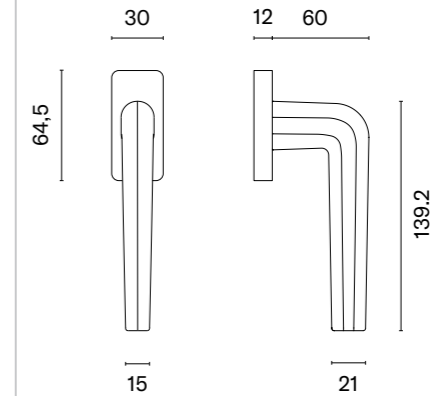

model	wykończenie	klamka kod: AT O FUNKIA Q sztuka cena netto zł (brutto zł)	model	wykończenie	klamka kod: AT O FUNKIA Q sztuka cena netto zł (brutto zł)
	CP chrom polerowany	99,92 (122,90)		BLACK czarny matowy	99,92 (122,90)
	MSC chrom satynowy			GOLD PVD złoty polerowany	109,92 (135,20)

Klamka występuje w wersji drzwiowej (str. 119)

* Przy zamówieniu prosimy podać stronność klamki: prawa (P) lub lewa (L).