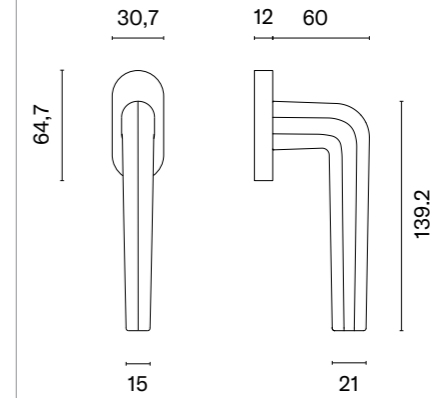

model	wykończenie	klamka kod: AT O FUNKIA R sztuka cena netto zł (brutto zł)	model	wykończenie	klamka kod: AT O FUNKIA R sztuka cena netto zł (brutto zł)
	CP chrom polerowany	96,33 (118,49)		BLACK czarny matowy	96,33 (118,49)
	MSC chrom satynowy				
				GOLD PVD złoty polerowany	105,96 (130,33)

Klamka występuje w wersji drzwiowej (str. 43)