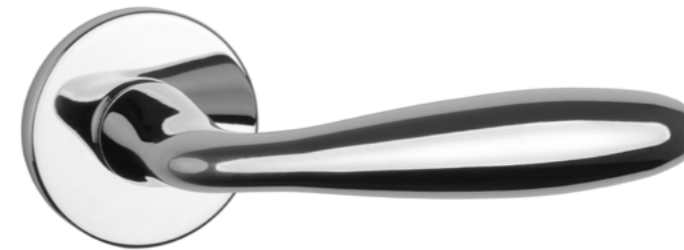

VERBENA

ROZETA R SLIM 7MM

APRILE

model	wykończenie	klamka kod: AT VERBENA R 7S para	rozeta klucz OB kod: AT R 7S OB para	rozeta wkładka PZ kod: AT R 7S PZ para	rozeta WC kod: AT R 7S WC para
		cena netto zł (brutto zł)	 cena netto zł (brutto zł)	 cena netto zł (brutto zł)	 cena netto zł (brutto zł)
	CP chrom polerowany				
	MSC chrom satynowy	137,76 (169,44)	50,25 (61,81)	50,25 (61,81)	86,33 (106,19)
	BLACK czarny matowy				

Klamka występuje w wersji okiennej (str. 265)