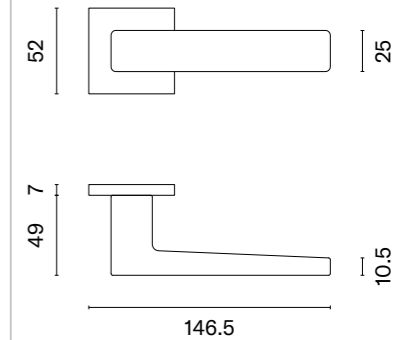

ERICA

ROZETA Q SLIM 7MM

APRILE

model	wykończenie	klamka kod: AS ERICA Q 7S para	rozeta klucz OB kod: AS Q 7S OB para	rozeta wkładka PZ kod: AS Q 7S PZ para	rozeta WC kod: AS Q 7S WC para
		cena netto zł (brutto zł)	 cena netto zł (brutto zł)	 cena netto zł (brutto zł)	 cena netto zł (brutto zł)
	LC chrom polerowany				
	SC chrom satynowy	217,23 (267,19)	54,81 (67,42)	54,81 (67,42)	90,06 (110,77)
	BK czarny matowy