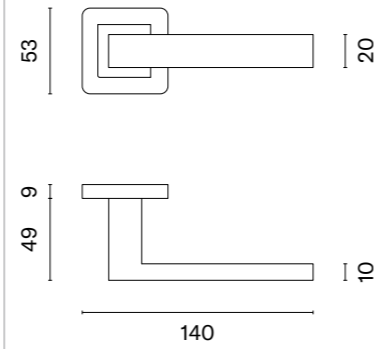

KVADRAT 1703

model	wykończenie	klamka kod: SM KVADRAT 1703 para	rozeta klucz OB kod: SM KVADRAT 1710 OB para	rozeta wkładka PZ kod: SM KVADRAT 1711 PZ para	rozeta WC kod: SM KVADRAT 1712 WC / SM OVAL 1713 WC para
	16 stal nierdzewna	84,08 (103,42)	23,60 (29,03)	23,60 (29,03)	59,80 (73,55)