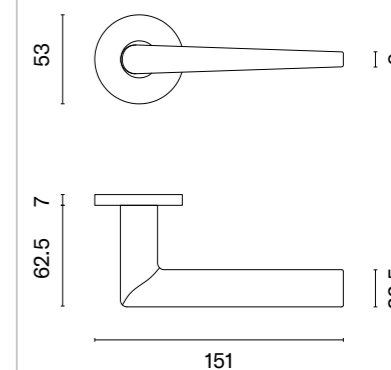

SALTA

ROZETA R SLIM 7MM

STILE

model	wykończenie	klamka kod: ST SALTA R 7S para	rozeta klucz OB kod: ST R 7S OB para	rozeta wkładka PZ kod: ST R 7S PZ para	rozeta WC kod: ST R 7S WC para
		cena netto zł (brutto zł)	cena netto zł (brutto zł)	cena netto zł (brutto zł)	cena netto zł (brutto zł)
	CP chrom polerowany	94,80 (116,60)	50,25 (61,81)	50,25 (61,81)	86,33 (106,19)
	PSC chrom satynowy				
	BLACK czarny matowy				
	MSN nikiel				
	MSB tytan				

Klamka występuje w wersji okiennej (str. 275)