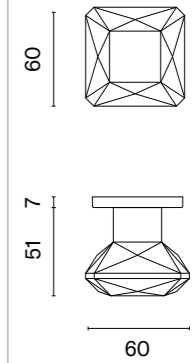

QUINCE

ROZETA Q SLIM 7MM

APRILE

model	wykończenie	galka kod: AS QUINCE Q 7S sztuka / para	rozeta klucz OB kod: AS Q 7S OB para	rozeta wkładka PZ kod: AS Q 7S PZ para	rozeta WC kod: AS Q 7S WC para
		cena netto zł (brutto zł)	 cena netto zł (brutto zł)	 cena netto zł (brutto zł)	 cena netto zł (brutto zł)
	LC/BK chrom polerowany/ czarny kryształ	275,82 / 551,64 (339,26 / 678,52)	54,81 (67,42)	54,81 (67,42)	90,06 (110,77)

Do kompletu dostępny jest uchwyt meblowy (str. 299)

* Przy zamówieniu prosimy o podanie wersji galki: jednostronna stała, jednostronna ruchoma, dwustronna stała, dwustronna stało-ruchoma, dwustronna ruchoma.