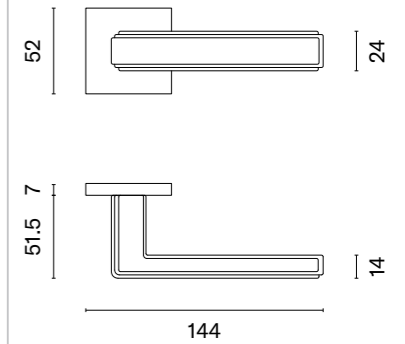

RAFLESIA

ROZETA Q SLIM 7MM

APRILE

model	wykończenie	klamka kod: AS RAFLESIA Q 7S para cena netto zł (brutto zł)	rozeta klucz OB kod: AS Q 7S OB para cena netto zł (brutto zł)	rozeta wkładka PZ kod: AS Q 7S PZ para cena netto zł (brutto zł)	rozeta WC kod: AS Q 7S WC para cena netto zł (brutto zł)
	LC chrom polerowany	241,22 (296,70)	54,81 (67,42)	54,81 (67,42)	90,06 (110,77)
	SC chrom satynowy				
	BK czarny matowy				
	LG złoty polerowany	289,47 (356,05)	65,78 (80,91)	65,78 (80,91)	103,15 (126,87)
	KG złoty matowy				
	PN PVD miedziany