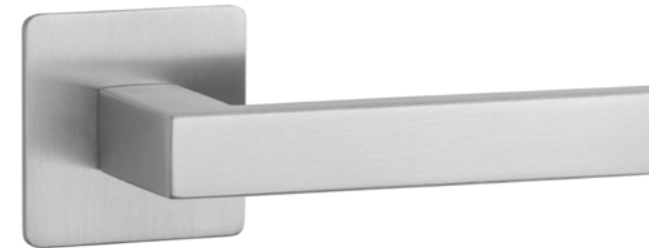

KVADRAT 1760

ROZETA ULTRA SLIM 3MM

model	wykończenie	klamka kod: SH KVADRAT 1760 3MM para	rozeta klucz OB kod: SH KVADRAT 3MM 1710 OB para	rozeta wkładka PZ kod: SH KVADRAT 3MM 1711 PZ para	rozeta WC kod: SH KVADRAT 3MM 1712 WC para
		cena netto zł (brutto zł)	 cena netto zł (brutto zł)	 cena netto zł (brutto zł)	 cena netto zł (brutto zł)
	16 stal nierdzewna	119,57 (147,07)	38,36 (47,18)	38,36 (47,18)	67,90 (83,52)
	F5 czarny matowy	144,66 (177,93)	42,81 (52,66)	42,81 (52,66)	72,31 (88,94)
	WH biały matowy	149,07 (183,36)	48,70 (59,90)	48,70 (59,90)	78,24 (96,24)
	PVD GOLD złoty polerowany	139,22 (171,24)	53,15 (65,37)	53,15 (65,37)	82,65 (101,66)

* Gałka jednostronna stała przeznaczona do montażu z klamką.