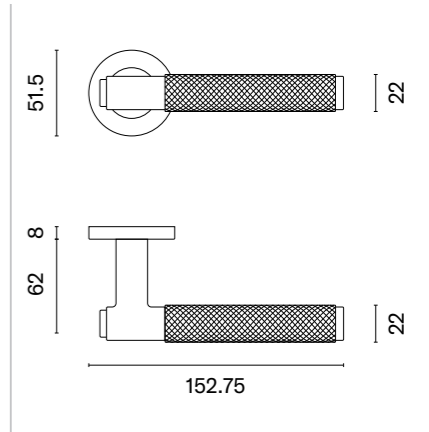

OVAL 1741

ROZETA PRO 8MM

model	wykończenie	klamka kod: SH OVAL 1741 PRO 8MM para	rozeta klucz OB kod: SH OVAL PRO 8MM 1710 OB para	rozeta wkładka PZ kod: SH OVAL PRO 8MM 1711 PZ para	rozeta WC kod: SH OVAL PRO 8MM 1712 WC para
		cena netto zł (brutto zł)	cena netto zł (brutto zł)	cena netto zł (brutto zł)	cena netto zł (brutto zł)
	F5 czarny matowy	188,94 (232,4)	47,23 (58,09)	47,23 (58,09)	76,76 (94,41)