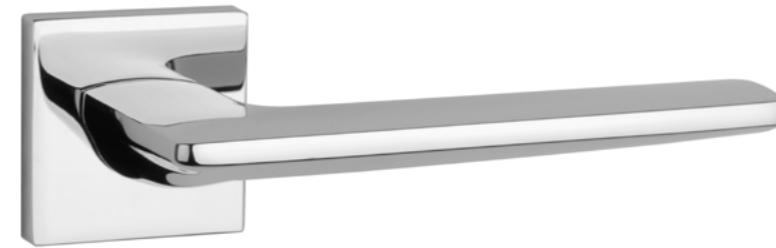

LUNARIA

ROZETA Q SLIM 7MM

APRILE

model	wykończenie	klamka kod: AS LUNARIA Q 7S para	rozeta klucz OB kod: AS Q 7S OB para	rozeta wkładka PZ kod: AS Q 7S PZ para	rozeta WC kod: AS Q 7S WC para
		cena netto zł (brutto zł)	 cena netto zł (brutto zł)	 cena netto zł (brutto zł)	 cena netto zł (brutto zł)
	LC chrom polerowany	265,14 (326,12)	54,81 (67,42)	54,81 (67,42)	90,06 (110,77)
	SC chrom satynowy				
	BK czarny matowy				
	LG złoty polerowany	318,18 (391,36)	65,78 (80,91)	65,78 (80,91)	103,15 (126,87)
	KG złoty matowy