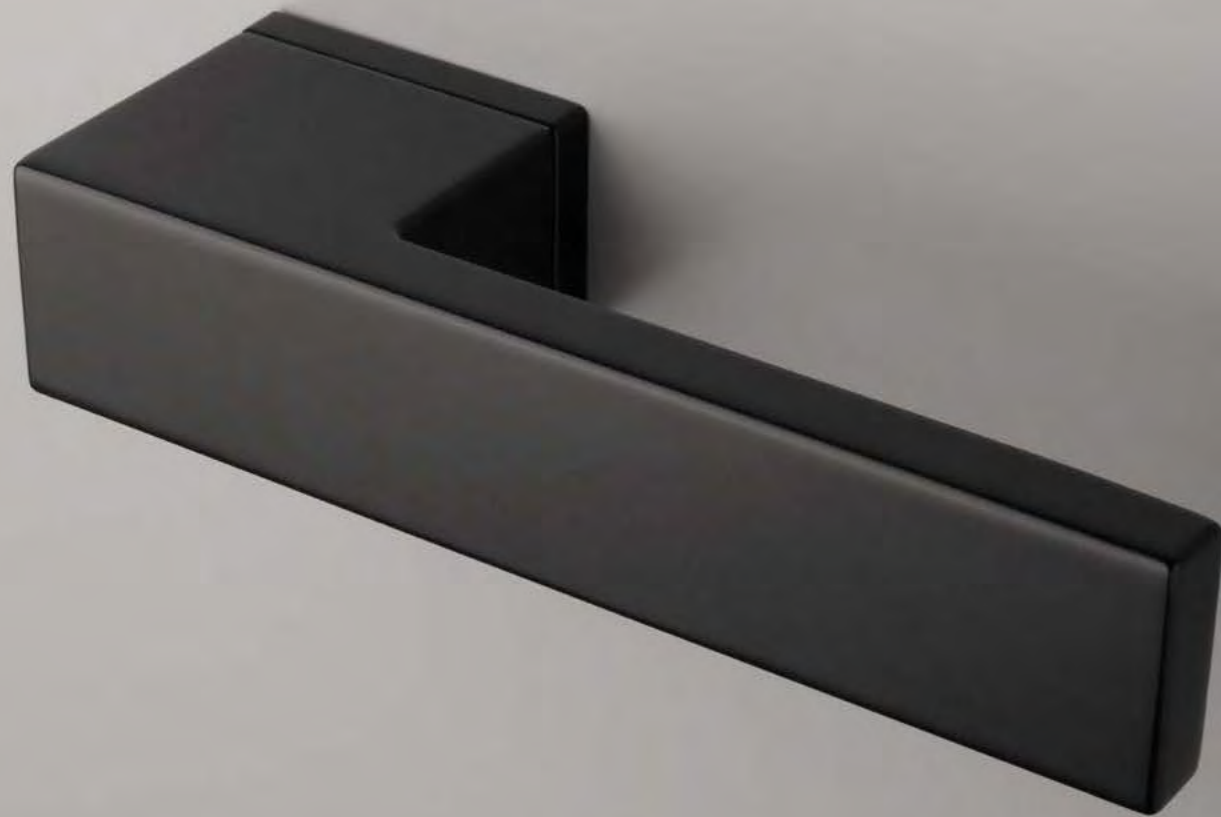

CARLINA

ROZETA RTH SLIM 7MM

APRILE

model	wykończenie	klamka kod: AS CARLINA RTH 7S para	rozeta klucz OB kod: AS RT 7S OB para	rozeta wkładka PZ kod: AS QRT 7S PZ para	rozeta WC kod: AS RT 7S WC para
	LC chrom polerowany	318,44 (391,68)	60,30 (74,17)	60,30 (74,17)	99,07 (121,86)
	SC chrom satynowy				
	BK czarny matowy				
		cena netto zł (brutto zł)	cena netto zł (brutto zł)	cena netto zł (brutto zł)	cena netto zł (brutto zł)