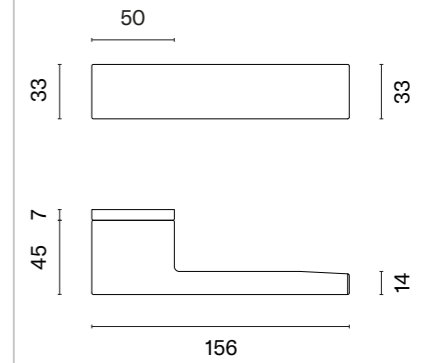

CARLINA

ROZETA RTH SLIM 7MM

APRILE

model	wykończenie	klamka kod: AS CARLINA RTH 7S para	rozeta klucz OB kod: AS RT 7S OB para	rozeta wkładka PZ kod: AS QRT 7S PZ para	rozeta WC kod: AS RT 7S WC para
	LC chrom polerowany	318,44 (391,68)	60,30 (74,17)	60,30 (74,17)	99,07 (121,86)
	SC chrom satynowy				
	BK czarny matowy				
		cena netto zł (brutto zł)	cena netto zł (brutto zł)	cena netto zł (brutto zł)	cena netto zł (brutto zł)