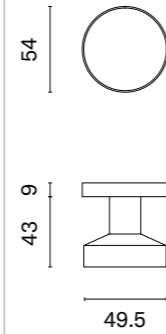

OVAL 1705

model	wykończenie	galka kod: SM OVAL 1705 sztuka	rozeta klucz OB kod: SM OVAL 1710 OB para	rozeta wkładka PZ kod: SM OVAL 1711 PZ para	rozeta WC kod: SM OVAL 1712 WC / SM OVAL 1713 WC para
	16 stal nierdzewna	51,01 (62,74)	12,59 (15,49)	12,59 (15,49)	47,21 (58,07)
	F5 czarny matowy	67,92 (83,54)	16,76 (20,61)	16,76 (20,61)	65,49 (80,55)

* Galka jednostronna stała przeznaczona do montażu z klamką.