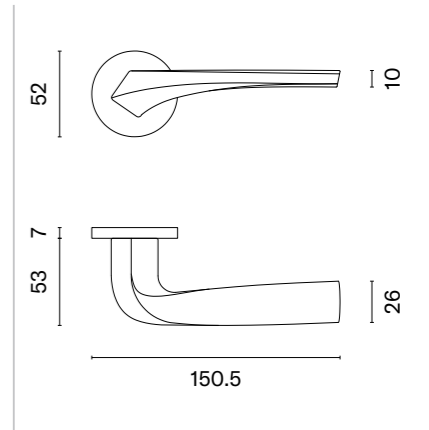

DALIA

ROZETA R SLIM 7MM

model	wykończenie	klamka kod: AS DALIA R 7S para cena netto zł (brutto zł)	rozeta klucz OB kod: AS R 7S OB para cena netto zł (brutto zł)	rozeta wkładka PZ kod: AS R 7S PZ para cena netto zł (brutto zł)	rozeta WC kod: AS R 7S WC para cena netto zł (brutto zł)
	LC chrom polerowany	212,86 (261,82)	50,90 (62,61)	50,90 (62,61)	87,45 (107,56)
	SC chrom satynowy				
	BK czarny matowy				
	LG złoty polerowany	255,43 (314,18)	61,08 (75,13)	61,08 (75,13)	100,16 (123,20)
	KG złoty matowy				
	PN PVD miedziany