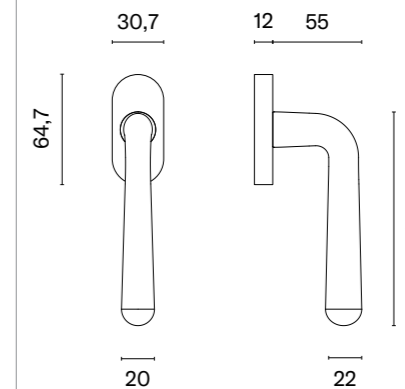

model	wykończenie	klamka kod: AT O IRGA R sztuka cena netto zł (brutto zł)	model	wykończenie	klamka kod: AT O IRGA R sztuka cena netto zł (brutto zł)
	CP chrom polerowany	75,77 (93,20)		WHITE biały matowy	83,35 (102,52)
	MSC chrom satynowy			GOLD PVD złoty polerowany	
	BLACK czarny matowy			GOLD SATIN złoty matowy	90,92 (111,83)

Klamka występuje w wersji drzwiowej (str. 55)

* Przy zamówieniu prosimy podać stronność klamki: prawa (P) lub lewa (L).

* Przy zamówieniu prosimy podać stronność klamki: prawa (P) lub lewa (L).