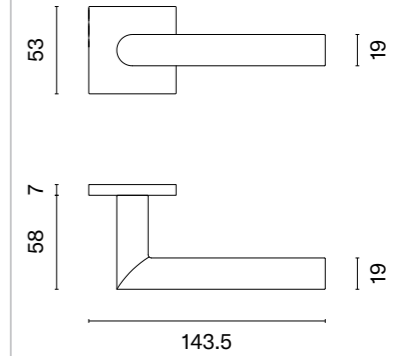

ARABIS Q

ROZETA Q SLIM 7MM

model	wykończenie	klamka kod: AT ARABIS Q 7S para	rozeta klucz OB kod: AT Q 7S OB para	rozeta wkładka PZ kod: AT Q 7S PZ para	rozeta WC kod: AT Q 7S WC para
	CP chrom polerowany				
		cena netto zł (brutto zł)	cena netto zł (brutto zł)	cena netto zł (brutto zł)	cena netto zł (brutto zł)
	MSC chrom satynowy	151,68 (186,57)	54,12 (66,57)	54,12 (66,57)	88,90 (109,35)
	BLACK czarny matowy				
	GOLD PVD złoty polerowany	166,84 (205,21)	59,53 (73,22)	59,53 (73,22)	97,80 (120,29)

Klamka występuje w wersji okiennej (str. 266)