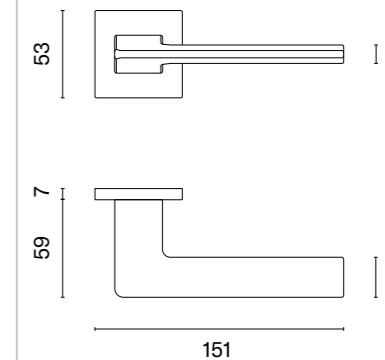

OMA

ROZETA Q SLIM 7MM

STILE

model	wykończenie	klamka kod: ST OMA Q 7S PSC para	rozeta klucz OB kod: ST Q 7S OB para	rozeta wkładka PZ kod: ST Q 7S PZ para	rozeta WC kod: ST Q 7S WC para
	CP chrom polerowany	94,80 (116,60)	54,12 (66,57)	54,12 (66,57)	88,90 (109,35)
	PSC chrom satynowy				
	BLACK czarny matowy				
	SNM nikiel				
	MSB tytan				

Klamka występuje w wersji okiennej (str. 283)

* Klamka dostępna od czerwca 2023