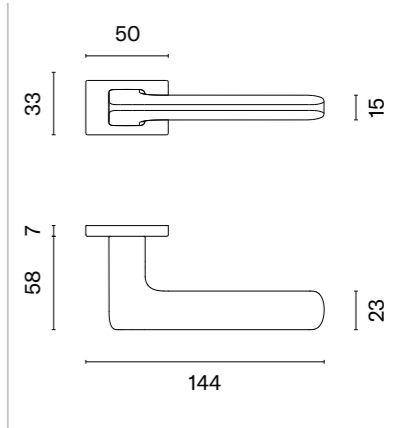

YUKA RT

ROZETA RT SLIM 7MM

model	wykończenie	klamka kod: AS YUKA RT 7S para	rozeta klucz OB kod: AS RT 7S OB para	rozeta wkładka PZ kod: AS QRT 7S PZ para	rozeta WC kod: AS RT 7S WC para
		cena netto zł (brutto zł)	cena netto zł (brutto zł)	cena netto zł (brutto zł)	cena netto zł (brutto zł)
	LC chrom polerowany				
	SC chrom satynowy	238,17 (292,95)	60,30 (74,17)	60,30 (74,17)	99,07 (121,86)
	BK czarny matowy