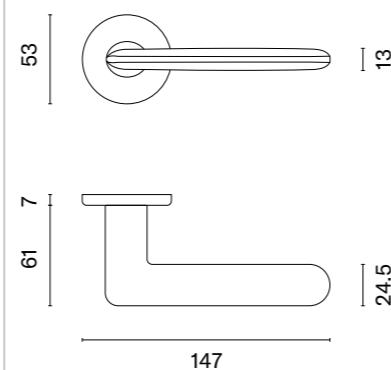

AVA

ROZETA R SLIM 7MM

STILE

model	wykończenie	klamka kod: ST AVA R 7S para	rozeta klucz OB kod: ST R 7S OB para	rozeta wkładka PZ kod: ST R 7S PZ para	rozeta WC kod: ST R 7S WC para
		cena netto zł (brutto zł)	cena netto zł (brutto zł)	cena netto zł (brutto zł)	cena netto zł (brutto zł)
	CP chrom polerowany	94,80 (116,60)	50,25 (61,81)	50,25 (61,81)	86,33 (106,19)
	PSC chrom satynowy				
	BLACK czarny matowy				
	MSN nikiel				
	MSB tytan				

Klamka występuje w wersji okiennej (str. 274)