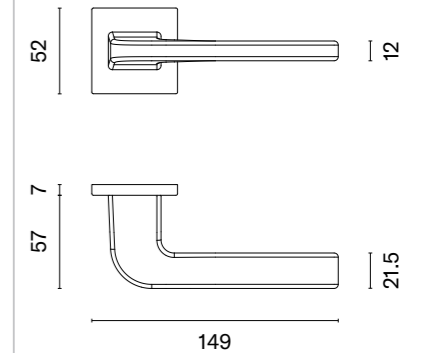

ISMENA Q

ROZETA Q SLIM 7MM

model	wykończenie	klamka kod: AS ISMENA Q 7S para cena netto zł (brutto zł)	rozeta klucz OB kod: AS Q 7S OB para cena netto zł (brutto zł)	rozeta wkładka PZ kod: AS Q 7S PZ para cena netto zł (brutto zł)	rozeta WC kod: AS Q 7S WC para cena netto zł (brutto zł)
	LC chrom polerowany	223,11 (274,43)	54,81 (67,42)	54,81 (67,42)	90,06 (110,77)
	SC chrom satynowy				
	BK czarny matowy				
	LG PVD złoty polerowany	267,73 (329,31)	65,78 (80,91)	65,78 (80,91)	103,15 (126,87)
	KG złoty matowy