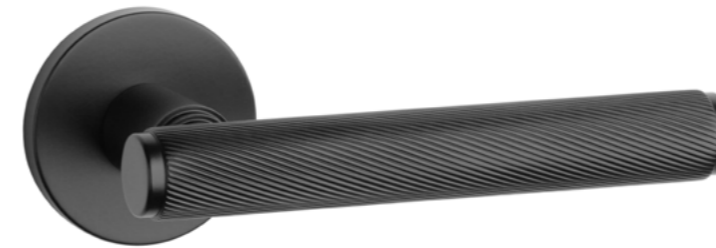

KERRIA

ROZETA R SLIM 7MM

model	wykończenie	klamka kod: AS KERRIA R 7S para	rozeta klucz OB kod: AS R 7S OB para	rozeta wkładka PZ kod: AS R 7S PZ para	rozeta WC kod: AS R 7S WC para
	BK czarny matowy	cena netto zł (brutto zł)	 cena netto zł (brutto zł)	 cena netto zł (brutto zł)	 cena netto zł (brutto zł)
		596,68 (733,92)	50,90 (62,61)	50,90 (62,61)	87,45 (107,56)

Do kompletu dostępna jest galka (str. 237)

Do kompletu dostępny jest uchwyt meblowy (str. 298)