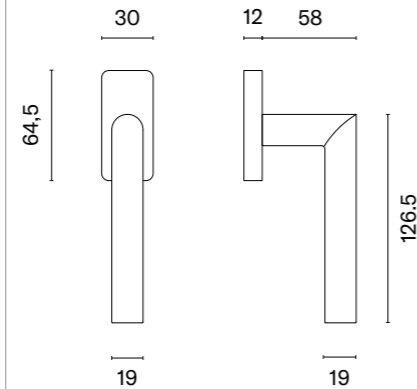

model	wykończenie	klamka kod: AT O ARABIS Q sztuka cena netto zł (brutto zł)	model	wykończenie	klamka kod: AT O ARABIS Q sztuka cena netto zł (brutto zł)	
	CP chrom polerowany	83,42 (102,61)		WHITE biały matowy	91,76 (112,86)	
	MSC chrom satynowy			GOLD PVD złoty polerowany		
	BLACK czarny matowy			GOLD SATIN złoty matowy		100,11 (123,14)

Klamka występuje w wersji drzwiowej (str. 107)

model	wykończenie	klamka kod: AT O ARNICA Q sztuka cena netto zł (brutto zł)	model	wykończenie	klamka kod: AT O ARNICA Q sztuka cena netto zł (brutto zł)
	CP chrom polerowany	83,42 (102,61)		BLACK czarny matowy	83,42 (102,61)
	MSC chrom satynowy				

Klamka występuje w wersji drzwiowej (str. 109)

* Przy zamówieniu prosimy podać stronność klamki: prawa (P) lub lewa (L).

* Przy zamówieniu prosimy podać stronność klamki: prawa (P) lub lewa (L).