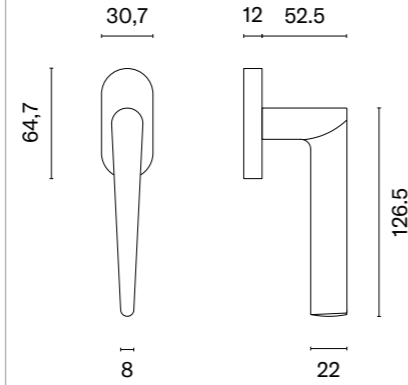

model	wykończenie	klamka kod: AT O ARNICA R sztuka cena netto zł (brutto zł)	model	wykończenie	klamka kod: AT O ARNICA R sztuka cena netto zł (brutto zł)
	CP chrom polerowany	75,77 (93,20)		BLACK czarny matowy	75,77 (93,20)
	MSC chrom satynowy				

Klamka występuje w wersji drzwiowej (str. 31)