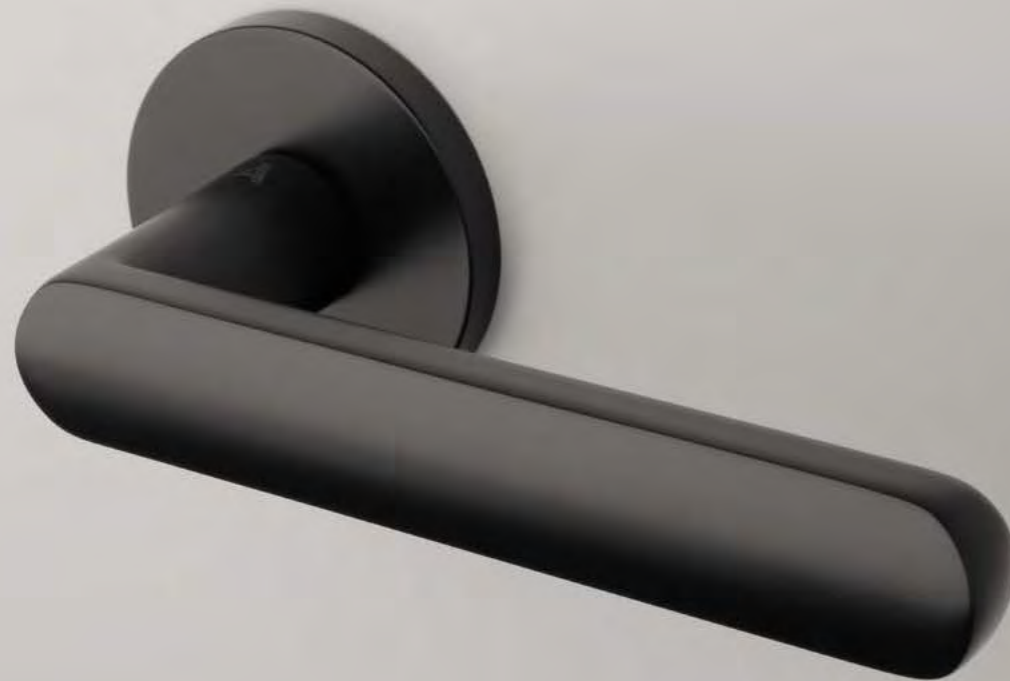

FRAGOLA

ROZETA R SLIM 7MM

model	wykończenie	klamka kod: AT FRAGOLA R 7S para	rozeta klucz OB kod: AT R 7S OB para	rozeta wkładka PZ kod: AT R 7S PZ para	rozeta WC kod: AT R 7S WC para
		cena netto zł (brutto zł)	 cena netto zł (brutto zł)	 cena netto zł (brutto zł)	 cena netto zł (brutto zł)
	CP chrom polerowany				
	MSC chrom satynowy	137,76 (169,44)	50,25 (61,81)	50,25 (61,81)	86,33 (106,19)
	BLACK czarny matowy				

Klamka występuje w wersji okiennej (str. 256)