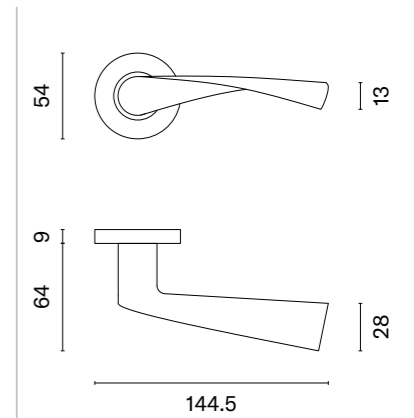

OVAL 1708

model	wykończenie	klamka kod: SM OVAL 1708 para	rozeta klucz OB kod: SM OVAL 1710 OB para	rozeta wkładka PZ kod: SM OVAL 1711 PZ para	rozeta WC kod: SM OVAL 1712 WC / SM OVAL 1713 WC para
	16 stal nierdzewna	101,61 (124,98)	12,59 (15,49)	12,59 (15,49)	47,21 (58,07)