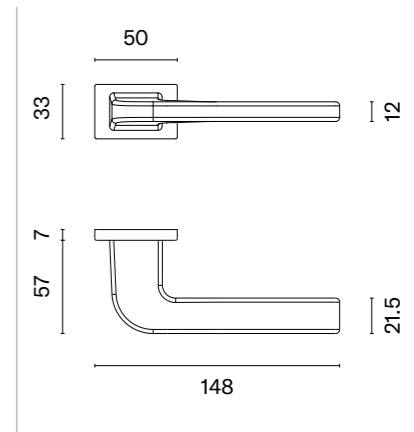

ISMENA RT

ROZETA RT SLIM 7MM

model	wykończenie	klamka kod: AS ISMENA RT 7S para	rozeta klucz OB kod: AS RT 7S OB para	rozeta wkładka PZ kod: AS QRT 7S PZ para	rozeta WC kod: AS RT 7S WC para
		cena netto zł (brutto zł)	cena netto zł (brutto zł)	cena netto zł (brutto zł)	cena netto zł (brutto zł)
	LC chrom polerowany	245,43 (301,88)	60,30 (74,17)	60,30 (74,17)	99,07 (121,86)
	SC chrom satynowy				
	BK czarny matowy				
	LG złoty polerowany	294,51 (362,25)	72,36 (89,00)	72,36 (89,00)	113,47 (139,57)
	KG złoty matowy