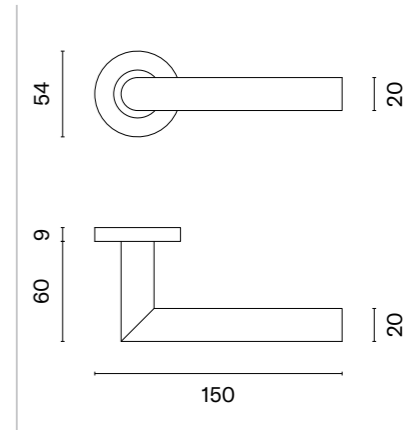

OVAL 1740

ROZETA PRO 8MM

model	wykończenie	klamka kod: SH OVAL 1740 PRO 8MM para	rozeta klucz OB kod: SH OVAL PRO 8MM 1710 OB para	rozeta wkładka PZ kod: SH OVAL PRO 8MM 1711 PZ para	rozeta WC kod: SH OVAL PRO 8MM 1712 WC para
	16 stal nierdzewna	97,42 (119,83)	 cena netto zł (brutto zł)	 cena netto zł (brutto zł)	 cena netto zł (brutto zł)
	F5 czarny matowy	128,42 (157,96)	 cena netto zł (brutto zł)	 cena netto zł (brutto zł)	 cena netto zł (brutto zł)
	WH biały matowy	150,56 (185,19)	 cena netto zł (brutto zł)	 cena netto zł (brutto zł)	 cena netto zł (brutto zł)