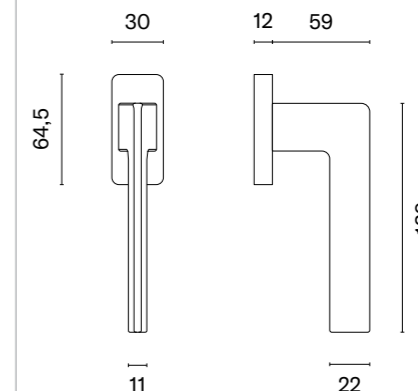

model	wykończenie	klamka kod: ST O OGA Q sztuka cena netto zł (brutto zł)	model	wykończenie	klamka kod: ST O OGA Q sztuka cena netto zł (brutto zł)
	PSC chrom satynowy	52,14 (64,13)		MSN nikiel	52,14 (64,13)
	BLACK czarny matowy				

Klamka występuje w wersji drzwiowej (str. 208)

model	wykończenie	klamka kod: ST O OMA Q sztuka cena netto zł (brutto zł)	model	wykończenie	klamka kod: ST O HIRA Q sztuka cena netto zł (brutto zł)
	CP chrom polerowany	52,14 (64,13)		SNM nikiel	52,14 (64,13)
	PSC chrom satynowy			MSB tytan	
	BLACK czarny matowy				

Klamka występuje w wersji drzwiowej (str. 209)

* Przy zamówieniu prosimy podać stronność klamki: prawa (P) lub lewa (L).

* Przy zamówieniu prosimy podać stronność klamki: prawa (P) lub lewa (L).