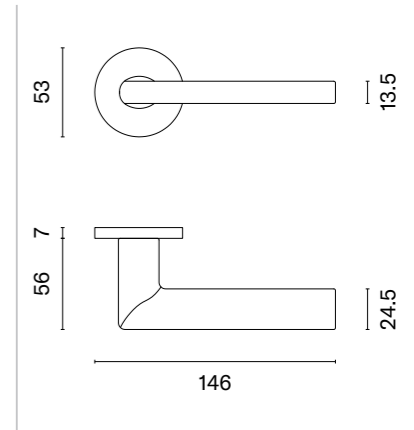

KALMIA

ROZETA R SLIM 7MM

APRILE

model	wykończenie	klamka kod: AT KALMIA R 7S para cena netto zł (brutto zł)	rozeta klucz OB kod: AT R 7S OB para cena netto zł (brutto zł)	rozeta wkładka PZ kod: AT R 7S PZ para cena netto zł (brutto zł)	rozeta WC kod: AT R 7S WC para cena netto zł (brutto zł)
	CP chrom polerowany	153,48 (188,78)	50,25 (61,81)	50,25 (61,81)	86,33 (106,19)
	MSC chrom satynowy				
	BLACK czarny matowy				
	WHITE biały matowy	168,84 (207,67)	55,28 (67,99)	55,28 (67,99)	94,95 (116,79)
	GOLD PVD złoty polerowany				

Klamka występuje w wersji okiennej (str. 260)