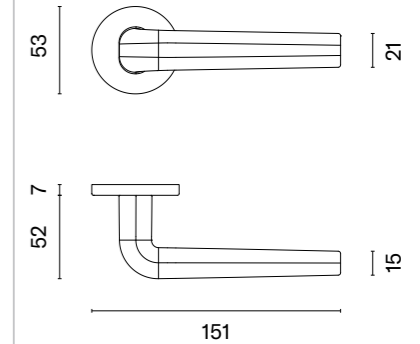

INULA

ROZETA R SLIM 7MM

model	wykończenie	klamka kod: AT INULA R 7S para	rozeta klucz OB kod: AT R 7S OB para	rozeta wkładka PZ kod: AT R 7S PZ para	rozeta WC kod: AT R 7S WC para
		cena netto zł (brutto zł)	 cena netto zł (brutto zł)	 cena netto zł (brutto zł)	 cena netto zł (brutto zł)
	CP chrom polerowany				
	MSC chrom satynowy	171,50 (210,95)	50,25 (61,81)	50,25 (61,81)	86,33 (106,19)
	BLACK czarny matowy				
	GOLD PVD złoty polerowany	188,65 (232,04)	55,28 (67,99)	55,28 (67,99)	94,95 (116,79)

Klamka występuje w wersji okiennej (str. 258)