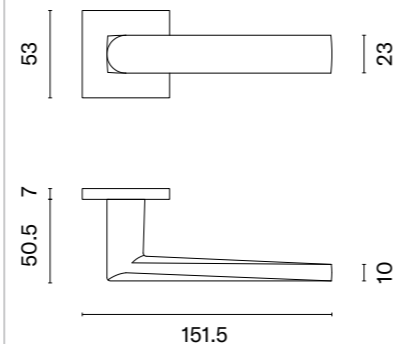

Klamka występuje w wersji okiennej (str. 275)

ADANA

ROZETA Q SLIM 7MM

STILE

model	wykończenie	klamka kod: ST ADANA Q 7S para	rozeta klucz OB kod: ST Q 7S OB para	rozeta wkładka PZ kod: ST Q 7S PZ para	rozeta WC kod: ST Q 7S WC para
	CP chrom polerowany	94,80 (116,60)	54,12 (66,57)	54,12 (66,57)	88,90 (109,35)
	PSC chrom satynowy				
	BLACK czarny matowy				
	MSN nikiel				
	MSB tytan				
		cena netto zł (brutto zł)	cena netto zł (brutto zł)	cena netto zł (brutto zł)	cena netto zł (brutto zł)