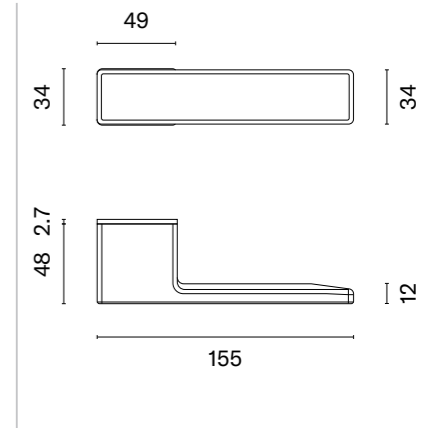

HEDERA

ROZETA RTH L SLIM 7MM

Na zdjęciu klamka z wymiennym magnetycznym insertem czarnym. Możliwość montażu innych insertów.

model	wersja	kod	wykończenie	cena netto zł (brutto zł) cena zawiera 2 sztuki insertu BK czarny
	Klamko - klamka bez zamknięcia	ASG HEDERA RTH L BK para	BK czarny matowy + ASG I H BK czarny matowy	569,16 (700,07)
	Klamko - klamka z zamknięciem prawa	ASG HEDERA RTH L BK RIGHT para	BK czarny matowy + ASG I H BK czarny matowy	620,76 (763,53)
	Klamko - klamka z zamknięciem lewa	ASG HEDERA RTH L BK LEFT para	BK czarny matowy + ASG I H BK czarny matowy	

ZESTAW MONTAŻOWY DO GRUBOŚCI SKRZYDŁA

	40-45 mm	46-50 mm	51-55 mm	56-60 mm
	+0,01	+32,55 (40,04)	+33,72 (41,48)	+34,90 (42,93)

* Przy zamówieniu prosimy podać stronność klamki z pokrętkiem (prawa/lewa). Na zdjęciu po lewej została przedstawiona klamka prawa.