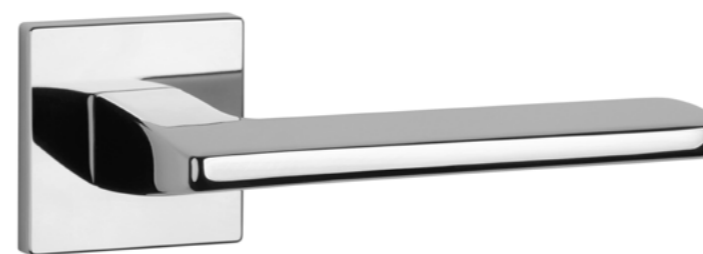

YUKA Q

ROZETA Q SLIM 7MM

APRILE

model	wykończenie	klamka kod: AS YUKA Q 7S para	rozeta klucz OB kod: AS Q 7S OB para	rozeta wkładka PZ kod: AS Q 7S PZ para	rozeta WC kod: AS Q 7S WC para
		cena netto zł (brutto zł)	 cena netto zł (brutto zł)	 cena netto zł (brutto zł)	 cena netto zł (brutto zł)
	LC chrom polerowany				
	SC chrom satynowy	209,78 (258,03)	54,81 (67,42)	54,81 (67,42)	90,06 (110,77)
	BK czarny matowy				
	WH biały matowy	251,73 (309,63)	65,78 (80,91)	65,78 (80,91)	103,15 (126,87)