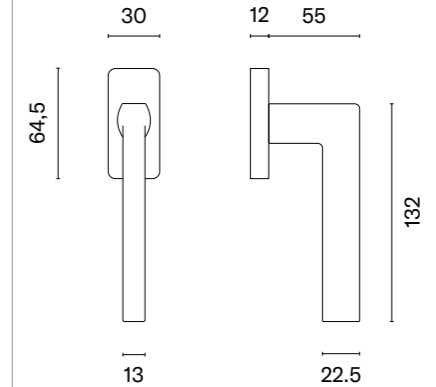

model	wykończenie	klamka kod: ST O EDA Q sztuka cena netto zł (brutto zł)	model	wykończenie	klamka kod: ST O EDA Q sztuka cena netto zł (brutto zł)
	CP chrom polerowany	52,14 (64,13)		MSN nikiel	52,14 (64,13)
	PSC chrom satynowy			MSB tytan	
	BLACK czarny matowy				

Klamka występuje w wersji drzwianej (str. 204)

model	wykończenie	klamka kod: ST O EURA Q sztuka cena netto zł (brutto zł)	model	wykończenie	klamka kod: ST O EURA Q sztuka cena netto zł (brutto zł)
	CP chrom polerowany	52,14 (64,13)		MSN nikiel	52,14 (64,13)
	PSC chrom satynowy			MSB tytan	
	BLACK czarny matowy				

Klamka występuje w wersji drzwianej (str. 205)

* Przy zamówieniu prosimy podać stronność klamki: prawa (P) lub lewa (L).

* Przy zamówieniu prosimy podać stronność klamki: prawa (P) lub lewa (L).