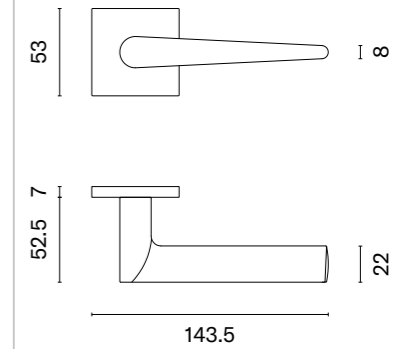

ARNICA Q

ROZETA Q SLIM 7MM

model	wykończenie	klamka kod: AT ARNICA Q 7S para	rozeta klucz OB kod: AT Q 7S OB para	rozeta wkładka PZ kod: AT Q 7S PZ para	rozeta WC kod: AT Q 7S WC para
		cena netto zł (brutto zł)	 cena netto zł (brutto zł)	 cena netto zł (brutto zł)	 cena netto zł (brutto zł)
	CP chrom polerowany				
	MSC chrom satynowy	151,68 (186,57)	54,12 (66,57)	54,12 (66,57)	88,90 (109,35)
	BLACK czarny matowy				

Klamka występuje w wersji okiennej (str. 267)