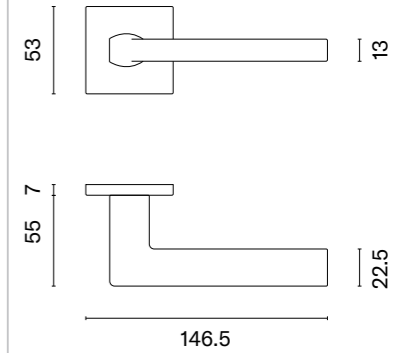

EURA

ROZETA Q SLIM 7MM

STILE

model	wykończenie	klamka kod: ST EURA Q 7S para	rozeta klucz OB kod: ST Q 7S OB para	rozeta wkładka PZ kod: ST Q 7S PZ para	rozeta WC kod: ST Q 7S WC para
	CP chrom polerowany	94,80 (116,60)	54,12 (66,57)	54,12 (66,57)	88,90 (109,35)
	PSC chrom satynowy				
	BLACK czarny matowy				
	MSN nikiel				
	MSB tytan				
		cena netto zł (brutto zł)	cena netto zł (brutto zł)	cena netto zł (brutto zł)	cena netto zł (brutto zł)

Klamka występuje w wersji okiennej (str. 279)