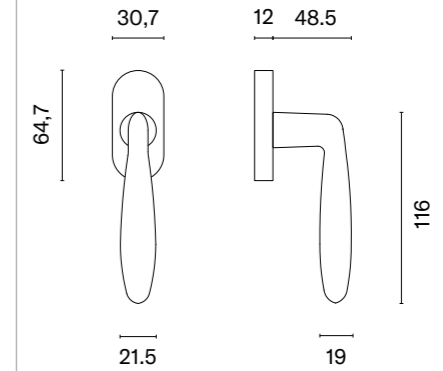

model	wykończenie	klamka kod: AT O VERBENA R sztuka cena netto zł (brutto zł)	model	wykończenie	klamka kod: AT O VERBENA R sztuka cena netto zł (brutto zł)
	CP chrom polerowany	75,77 (93,20)		BLACK czarny matowy	75,77 (93,20)
	MSC chrom satynowy				

Klamka występuje w wersji drzwiowej (str. 99)