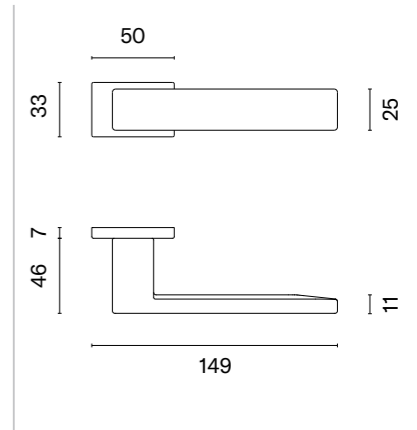

PINA RT

ROZETA RT SLIM 7MM

model	wykończenie	klamka kod: AS PINA RT 7S para	rozeta klucz OB kod: AS RT 7S OB para 	rozeta wkładka PZ kod: AS QRT 7S PZ para 	rozeta WC kod: AS RT 7S WC para
		cena netto zł (brutto zł)	cena netto zł (brutto zł)	cena netto zł (brutto zł)	cena netto zł (brutto zł)
	LC chrom polerowany	231,50 (284,75)	60,30 (74,17)	60,30 (74,17)	99,07 (121,86)
	SC chrom satynowy				
	BK czarny matowy				
	LG złoty polerowany	277,79 (341,68)	72,36 (89,00)	72,36 (89,00)	113,47 (139,57)
	KG złoty matowy