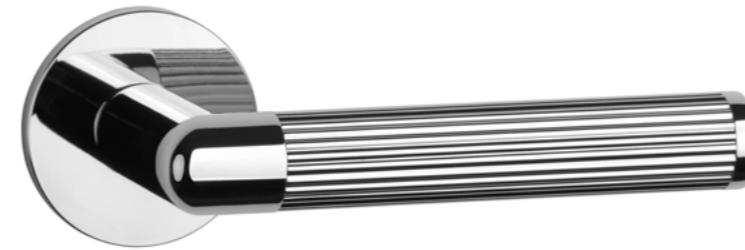

Do kompletu dostępna jest galka (str. 237)

Do kompletu dostępny jest uchwyt meblowy (str. 298)

LIRA

ROZETA R SUPER SLIM 5 MM

model	wykończenie	klamka kod: AS LIRA R 5S para cena netto zł (brutto zł)	rozeta klucz OB kod: AS R 5S OB para   cena netto zł (brutto zł)	rozeta wkładka PZ kod: AS R 5S PZ para   cena netto zł (brutto zł)	rozeta WC kod: AS R 5S WC para   cena netto zł (brutto zł)
	LC chrom polerowany	265,84 (326,98)	59,90 (73,68)	59,90 (73,68)	91,85 (112,98)
	SC chrom satynowy				
	BK czarny matowy				
	LG złoty polerowany	319,00 (392,37)	71,89 (88,42)	71,89 (88,42)	105,21 (129,41)
	KG złoty matowy				
	PN PVD miedziany				

LOBELIA

ROZETA R SUPER SLIM 5 MM

APRILE

model	wykończenie	klamka kod: AS LOBELIA R 5S para cena netto zł (brutto zł)	rozeta klucz OB kod: AS R 5S OB para  cena netto zł (brutto zł)	rozeta wkładka PZ kod: AS R 5S PZ para  cena netto zł (brutto zł)	rozeta WC kod: AS R 5S WC para  cena netto zł (brutto zł)
	LC chrom polerowany	290,31 (357,08)	59,90 (73,68)	59,90 (73,68)	91,85 (112,98)
	LG złoty polerowany	348,37 (428,50)	71,89 (88,42)	71,89 (88,42)	105,21 (129,41)