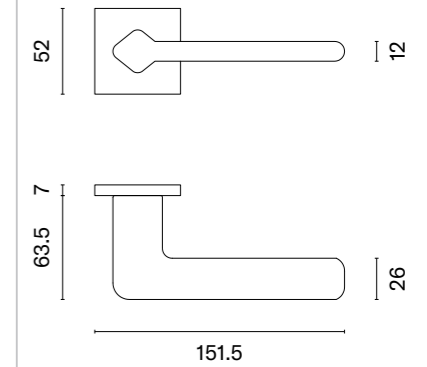

LILA

ROZETA Q SLIM 7MM

APRILE

model	wykończenie	klamka kod: AS LILA Q 7S para cena netto zł (brutto zł)	rozeta klucz OB kod: AS Q 7S OB para cena netto zł (brutto zł)	rozeta wkładka PZ kod: AS Q 7S PZ para cena netto zł (brutto zł)	rozeta WC kod: AS Q 7S WC para cena netto zł (brutto zł)
	LC chrom polerowany	218,43 (268,67)	54,81 (67,42)	54,81 (67,42)	90,06 (110,77)
	SC chrom satynowy				
	BK czarny matowy				
	LG złoty polerowany	262,11 (322,40)	65,78 (80,91)	65,78 (80,91)	103,15 (126,87)
	KG złoty matowy