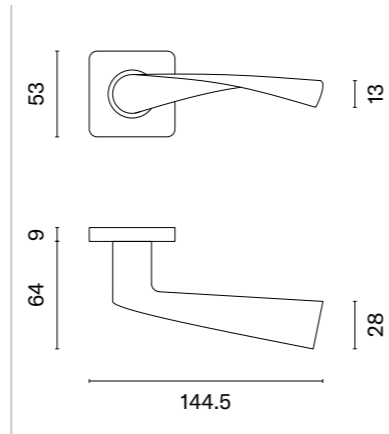

stal nierdzewna

200 tys. cykli pracy

atest higieniczny

odporny ogniowo

5 lat gwarancji

uniwersalny design

wybór inwestorów

model	wykończenie	klamka kod: SM KVADRAT 1708 para	rozeta klucz OB kod: SM KVADRAT 1710 OB para	rozeta wkładka PZ kod: SM KVADRAT 1711 PZ para	rozeta WC kod: SM KVADRAT 1712 WC / SM OVAL 1713 WC para
	16 stal nierdzewna	cena netto zł (brutto zł) 105,71 (130,02)	 cena netto zł (brutto zł) 23,60 (29,03)	 cena netto zł (brutto zł) 23,60 (29,03)	 cena netto zł (brutto zł) 59,80 (73,55)