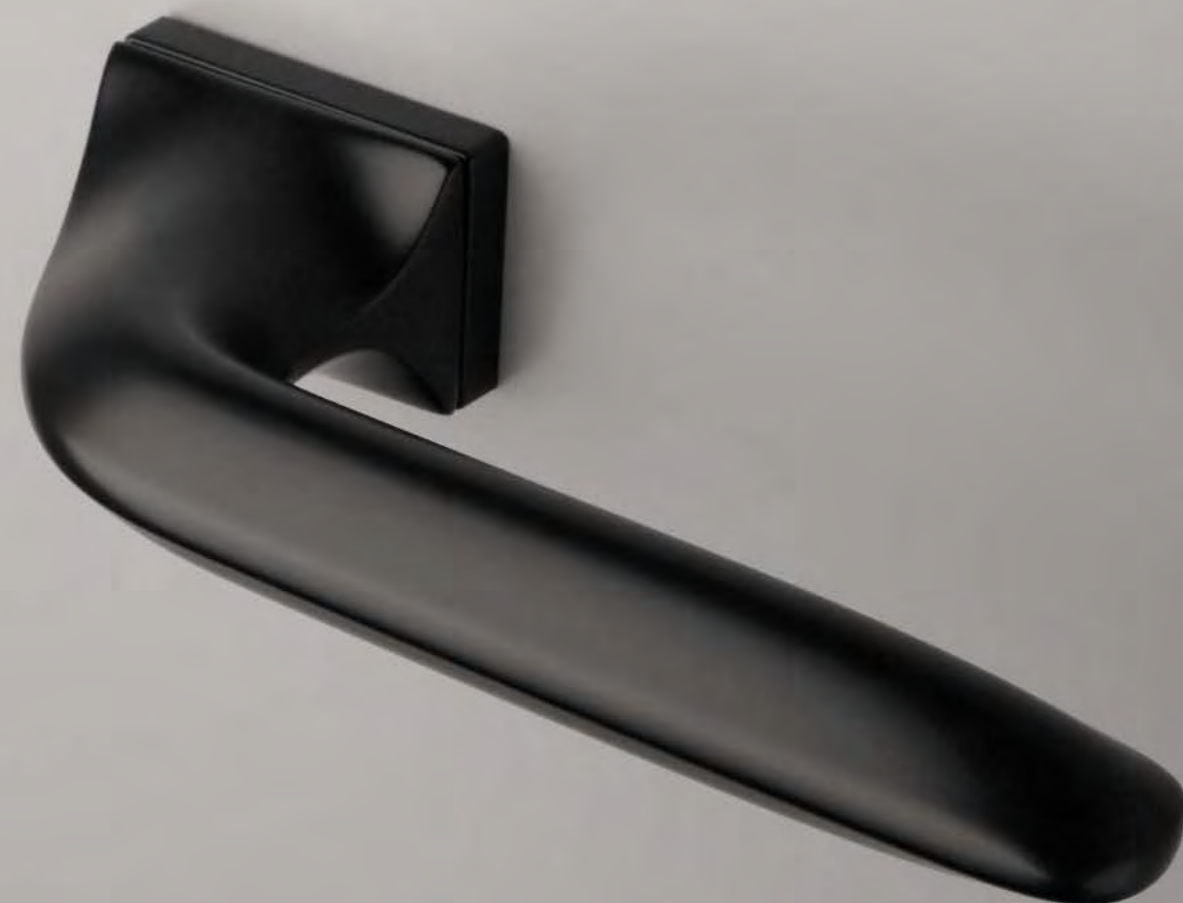

model	wykończenie	klamka kod: AS GLADIOLA RTH 7S para	rozeta klucz OB kod: AS RT 7S OB para	rozeta wkładka PZ kod: AS QRT 7S PZ para	rozeta WC kod: AS RT 7S WC para
	LC chrom polerowany	379,24 (466,47)	60,30 (74,17)	60,30 (74,17)	99,07 (121,86)
	SC chrom satynowy				
	BK czarny matowy				
	LG PVD złoty polerowany	455,08 (559,75)	72,36 (89,00)	72,36 (89,00)	113,47 (139,57)
	KG złoty matowy