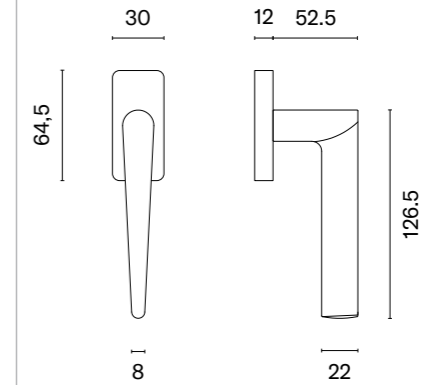

model	wykończenie	klamka kod: AT O ARABIS Q sztuka cena netto zł (brutto zł)	model	wykończenie	klamka kod: AT O ARABIS Q sztuka cena netto zł (brutto zł)	
	CP chrom polerowany	83,42 (102,61)		WHITE biały matowy	91,76 (112,86)	
	MSC chrom satynowy			GOLD PVD złoty polerowany		
	BLACK czarny matowy			GOLD SATIN złoty matowy		100,11 (123,14)

Klamka występuje w wersji drzwiowej (str. 107)

model	wykończenie	klamka kod: AT O ARNICA Q sztuka cena netto zł (brutto zł)	model	wykończenie	klamka kod: AT O ARNICA Q sztuka cena netto zł (brutto zł)
	CP chrom polerowany	83,42 (102,61)		BLACK czarny matowy	83,42 (102,61)
	MSC chrom satynowy				

Klamka występuje w wersji drzwiowej (str. 109)

* Przy zamówieniu prosimy podać stronność klamki: prawa (P) lub lewa (L).

* Przy zamówieniu prosimy podać stronność klamki: prawa (P) lub lewa (L).