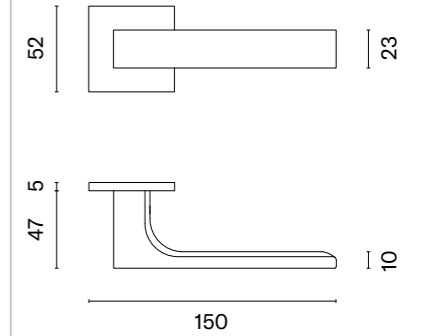

ALISSO

ROZETA Q SUPER SLIM 5MM

APRILE

model	wykończenie	klamka kod: AS ALISSO Q 5S para	rozeta klucz OB kod: AS Q 5S OB para	rozeta wkładka PZ kod: AS Q 5S PZ para	rozeta WC kod: AS Q 5S WC para
		cena netto zł (brutto zł)	cena netto zł (brutto zł)	cena netto zł (brutto zł)	cena netto zł (brutto zł)
	DSC chrom szcztokowany	228,08 (280,54)	71,58 (88,04)	71,58 (88,04)	105,35 (129,58)
	SNM nikiel	250,89 (308,59)	74,98 (92,23)	74,98 (92,23)	110,36 (135,74)
	GYM grafit		81,81 (100,63)	81,81 (100,63)	114,92 (141,35)