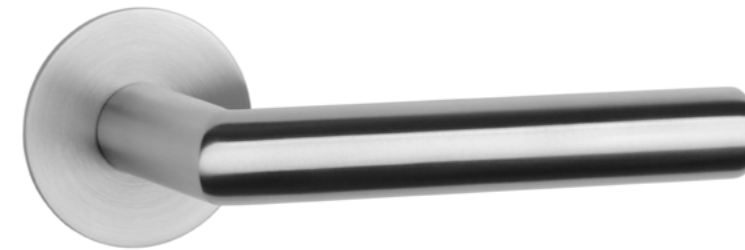

OVAL 1750

ROZETA ULTRA SLIM 3MM

model	wykończenie	klamka kod: SH OVAL 1750 3MM para	rozeta klucz OB kod: SH OVAL 3MM 1710 OB para	rozeta wkładka PZ kod: SH OVAL 3MM 1711 PZ para	rozeta WC kod: SH OVAL 3MM 1712 WC para
	16 stal nierdzewna	92,99 (114,38)	 cena netto zł (brutto zł)	 cena netto zł (brutto zł)	 cena netto zł (brutto zł)
	F5 czarny matowy	118,09 (145,25)	 cena netto zł (brutto zł)	 cena netto zł (brutto zł)	 cena netto zł (brutto zł)
	WH biały matowy	122,49 (150,66)	 cena netto zł (brutto zł)	 cena netto zł (brutto zł)	 cena netto zł (brutto zł)
	PVD GOLD złoty polerowany	138,77 (170,69)	 cena netto zł (brutto zł)	 cena netto zł (brutto zł)	 cena netto zł (brutto zł)