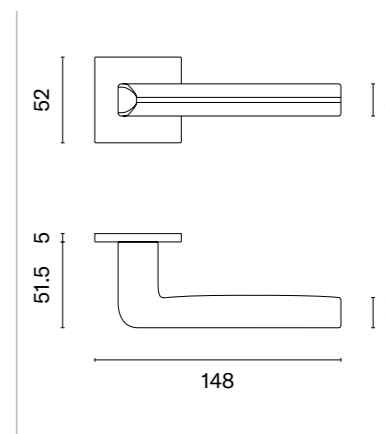

model	wykończenie	klamka kod: AS SALICE Q 5S para cena netto zł (brutto zł)	rozeta klucz OB kod: AS Q 5S OB para cena netto zł (brutto zł)	rozeta wkładka PZ kod: AS Q 5S PZ para cena netto zł (brutto zł)	rozeta WC kod: AS Q 5S WC para cena netto zł (brutto zł)
	LC chrom polerowany	278,25 (342,25)	68,17 (83,85)	68,17 (83,85)	100,33 (123,41)
	SC chrom satynowy				
	BK czarny matowy				
	LG złoty polerowany	333,89 (410,68)	81,81 (100,63)	81,81 (100,63)	114,92 (141,35)
	KG złoty matowy				
	PN PVD miedziany