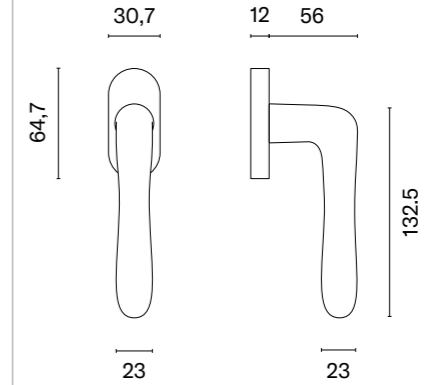

model	wykończenie	klamka kod: AT O CYNIA R sztuka cena netto zł (brutto zł)	model	wykończenie	klamka kod: AT O CYNIA R sztuka cena netto zł (brutto zł)	
	98,27 (120,87)	98,27 (120,87)		BLACK czarny matowy	98,27 (120,87)	
	MSC chrom satynowy			GOLD PVD złoty polerowany		108,10 (132,96)

Klamka występuje w wersji drzwiowej (str. 37)

* Przy zamówieniu prosimy podać stronność klamki: prawa (P) lub lewa (L).

* Przy zamówieniu prosimy podać stronność klamki: prawa (P) lub lewa (L).