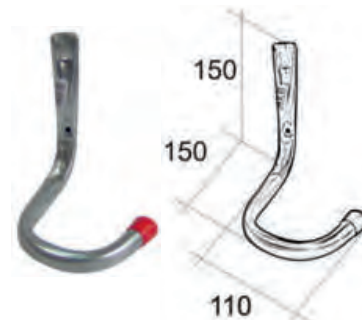

TYP-33

Na rowery

Ean

D/33 TYPE-33 na rowery	5908211427607