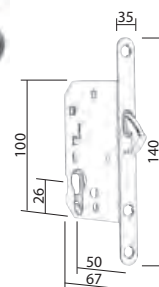

Ean	5907586940131
GJM f-60	

Ean	
Lock Eco	EGL 5908278400216
	chrome 5908211435978

**ZAMEK HAKOWY HOMER**

Zestaw na klucz BB

Zestaw WC

Zestaw do drzwi przesuwnych zawiera:

czarny INX

- zamek hakowy,
- komplet szyldów,
- pochwyty.