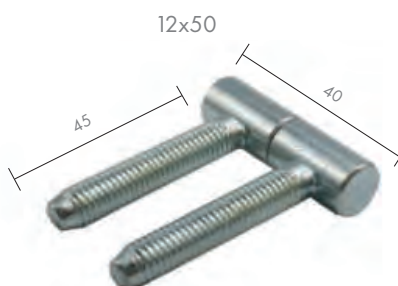

## ZAWIAS

Ean	
12x35 ocynk biały (2szt)	5908211492964
12x35 ocynk złoty (2szt)	5908211492971

Ean	
12x50 ocynk biały (2szt)	5908211492988
12x50 ocynk złoty (2szt)	5908211492995

Ean	
14x60 ocynk biały (2szt)	5908211493008
14x60 ocynk złoty (2szt)	5908211492896