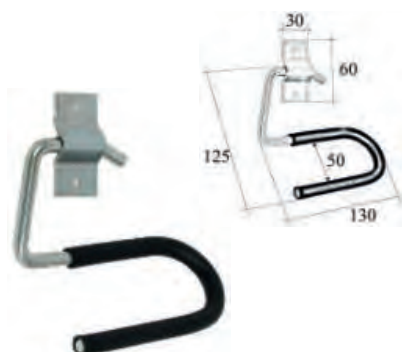

TYP-40

Na narty

Ean

D/40 TYPE-40 na narty	5908211427591