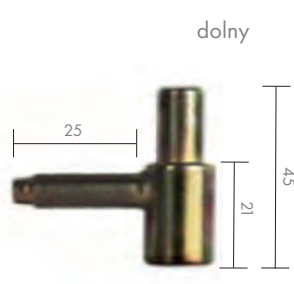

Ean	
10x1x35mm dolny (2szt)	5908211492957