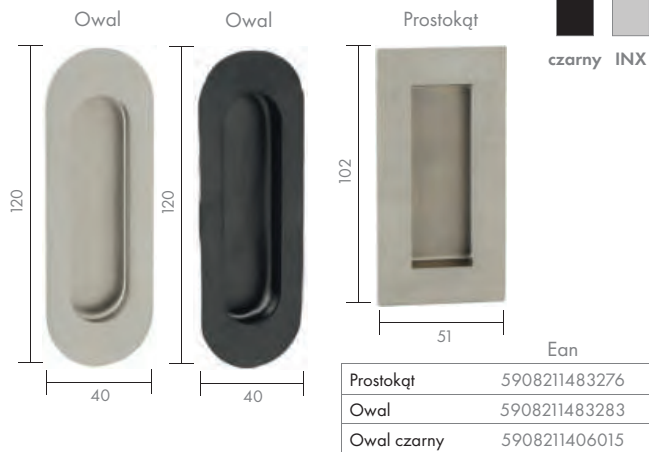

POCHWYT HOMER 4024

HOMER
TESTES U SIĘBIE