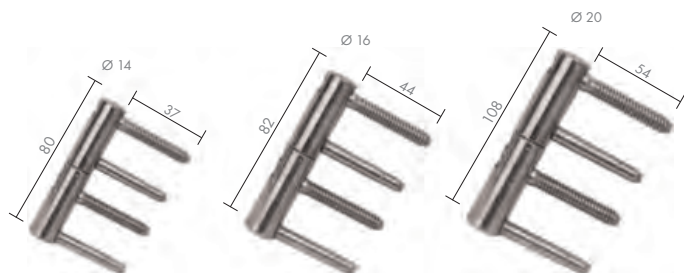

ZAWIAS REGULOWANY

ZAWIAS REGULOWANY

Ocynk srebrny	
Ø 14 regulowany Exacta 495	5908211435916
Ø 16 regulowany Exacta 495	5908211435923
Ø 20 regulowany Exacta 495	2010000001363