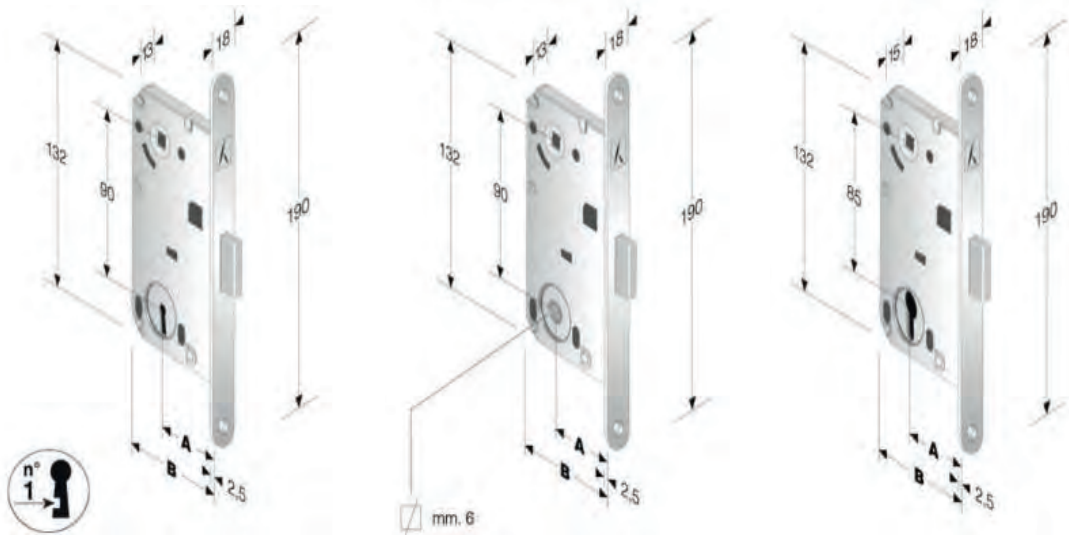

ZAMEK B-FORTY

960 BB

961 WC

969 PZ

M4

Kod

960 BB	881479
961 WC	882006
969 PZ	883637