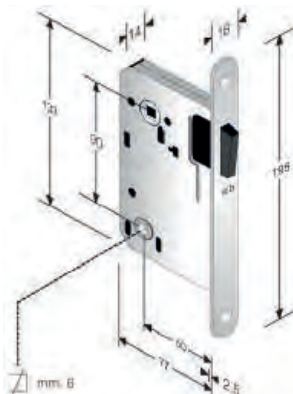

Ean	
INX BB	5908211460208
Czarny BB	2010000337349

Ean	
INX WC	5908211460215
Czarny WC	2010000337356

**ZAMEK HOMER + blacha w komplecie**

10404 BB

10405 PZ

10406 WC

M9

Ean	
10404 BB	5908211437743
10406 WC	5908211437750
10405 PZ	5908211437736