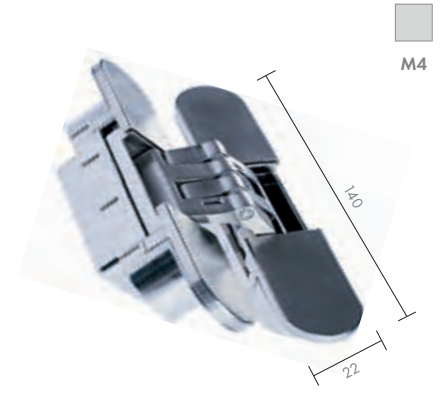

**ZAWIAS KUBICA**

**ZAWIAS KUBICA**

**ZAWIAS SYMBIO 22**

M4

M9

M4

Ean	
95 x 23,3 6200 H2	5908211480145
111,5 x 29 6700 H7	5908211483214

Kod	
6900 lewy	128009
6900 prawy	128010