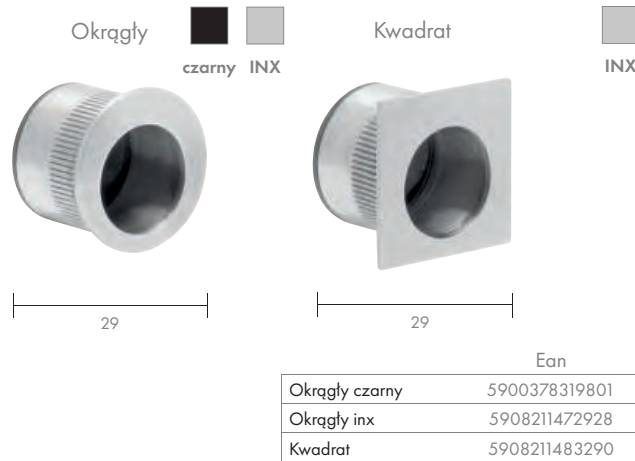

POCHWYT HOMER NAPARSTEK

HOMER
TESTES U SIĘBIE