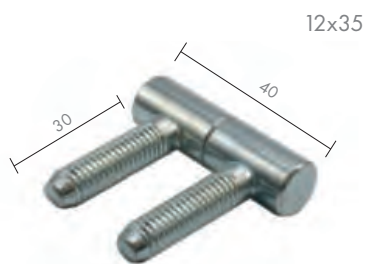

## ZAWIAS

Ean	
12x35 ocynk biały (2szt)	5908211492964
12x35 ocynk złoty (2szt)	5908211492971

Ean	
12x50 ocynk biały (2szt)	5908211492988
12x50 ocynk złoty (2szt)	5908211492995

Ean	
14x60 ocynk biały (2szt)	5908211493008
14x60 ocynk złoty (2szt)	5908211492896