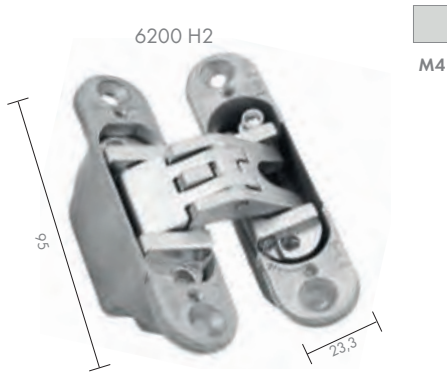

**ZAWIAS KUBICA**

**ZAWIAS KUBICA**

**ZAWIAS SYMBIO 22**

M4

M9

M4

Ean	
95 x 23,3 6200 H2	5908211480145
111,5 x 29 6700 H7	5908211483214

Kod	
6900 lewy	128009
6900 prawy	128010