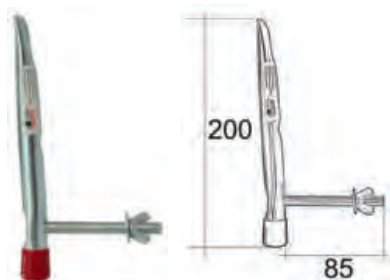

TYP-19

Na felgi

Ean

D/19 TYPE-19 na felgi	5908211423951