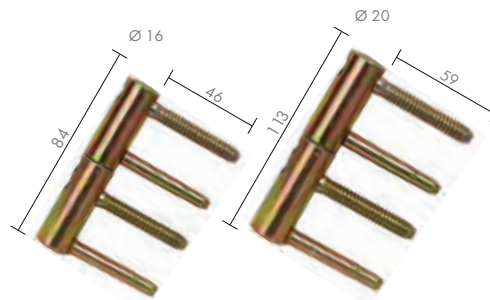

Ean	
Ø 16 regulowany (ocynk złoty)	8027862068957