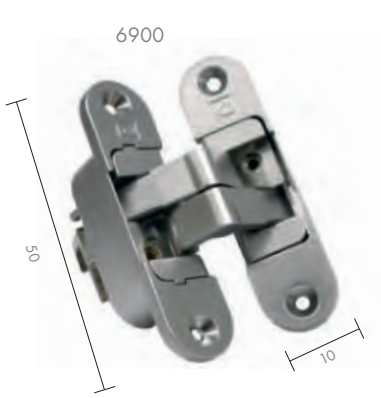

**ZAWIAS KUBICA**

**ZAWIAS KUBICA**

**ZAWIAS SYMBIO 22**

M4

M9

M4

Ean	
95 x 23,3 6200 H2	5908211480145
111,5 x 29 6700 H7	5908211483214

Kod	
6900 lewy	128009
6900 prawy	128010