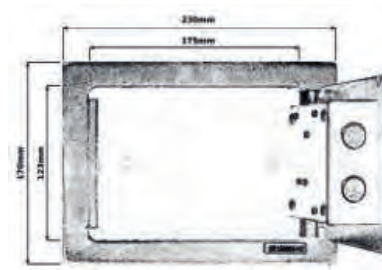

17K

Ean

170x230x170 mm	5908211474533