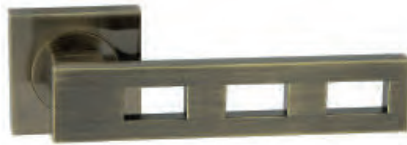

TRE - QR

KLAMKA DZIELONA Ean: 5908211424217
HANDLE ON ROSE
SZYLD ROSE Quadro-QR
BB Ean: 5908211422695
PZ Ean: 5908211422701
WC Ean: 5908211422718