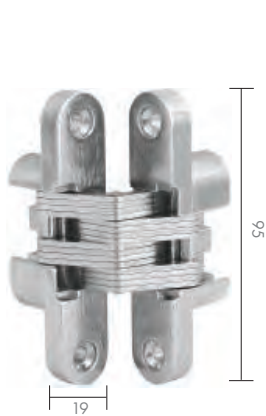

ZAWIAS 830

ZAWIAS Z ŁOŻYSKAMI 2 SZT.

ZAWIAS WAHADŁOWY

M9