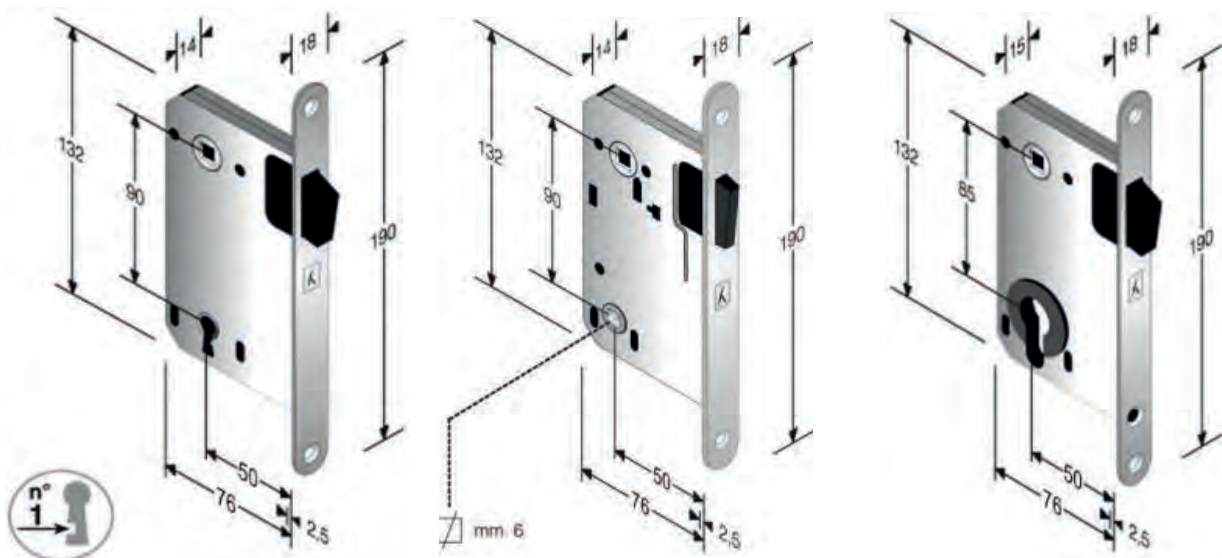

ZAMEK MAGNETYCZNY B-TWO

940 BB

941 WC

949 PZ

M4

Ean

940 BB	5908211483405
941 WC	5908211479118
949 PZ	5908211483412