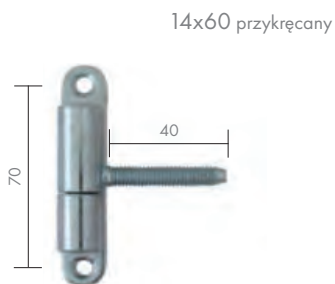

## ZAWIAS

Ean	
12x35 ocynk biały (2szt)	5908211492964
12x35 ocynk złoty (2szt)	5908211492971

Ean	
12x50 ocynk biały (2szt)	5908211492988
12x50 ocynk złoty (2szt)	5908211492995

Ean	
14x60 ocynk biały (2szt)	5908211493008
14x60 ocynk złoty (2szt)	5908211492896