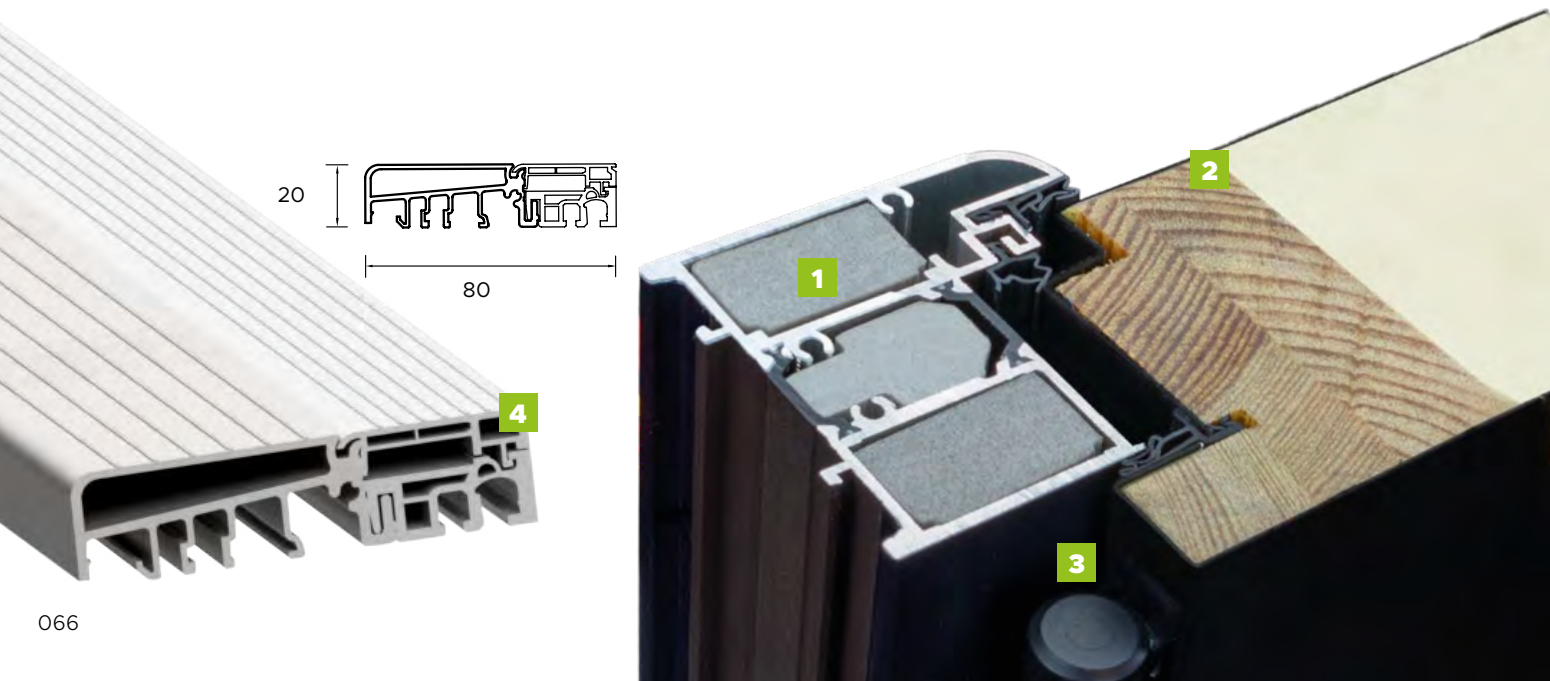

BUDOWA DRZWI

- Ciepła ościeznica Termo Prestige z dwoma uszczelkami i wkładem termoizolacyjnym w każdej komorze. **1**
- Skrzydło drzwiowe z uszczelką, wypełnione pianką poliuretanową oraz ramiakiem z drewna klejonego. **2**
- 3 zawiasy 3D regulowane w trzech płaszczyznach. **3**
- 3 zaczepy z regulowanym dociskiem.
- 6 bolców antywyważeniowych.
- Ryglowanie górne uruchamiane kluczem z dodatkowym językiem górnym.
- Wkładko-gałka lub wkładka obustronna.
- Zasuwnica z zamkiem głównym i językiem centralnym.
- Klamka Prime, Tahoma, Manitoba lub Magnus.
- Ryglowanie dolne uruchamiane kluczem z dodatkowym językiem dolnym.
- Skrzydło z 4-stronną przylgą.
- Automatycznie opadająca uszczelka.
- Windstoper (likwiduje ewentualne przedmuchy w części progowej).
- Ciepły próg PCV/ ALU z przegrodą termiczną. **4**