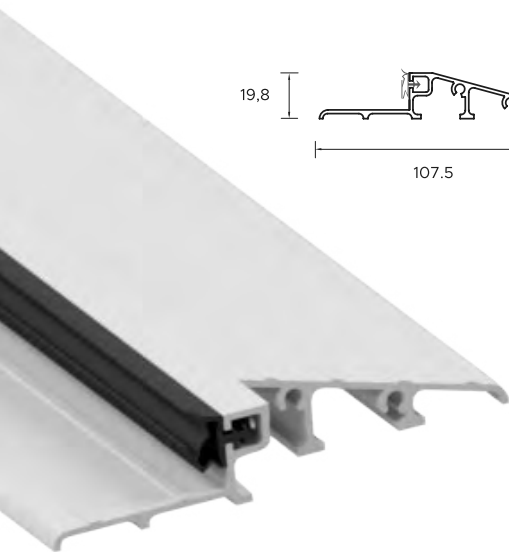

Grubość skrzydła
drzwiowego

Izolacyjność akustyczna
38dB

Klasa antywłamaniowa
RC2 lub RC3

BUDOWA DRZWI

- 🛡️ - Ościeżnica: symetryczna, kątowna, regulowana opaską lub portalem, wewnętrzna z opaską lub portalem
- 🛡️ - Skrzydło drzwiowe z uszczelką, wielowarstwowym wkładem oraz ramiakiem z drewna klejonego
- 🛡️ - Trzy zawiasy 3D regulowane w trzech płaszczyznach
- 🛡️ - Nasadki ozdobne na zawiasy
- 🛡️ - Trzy zaczepy z regulowanym dociskiem
- 🛡️ - Regulacja "języka" zamka
- 🛡️ - 6 bolców antywyważeniowe
- 🛡️ - Ryglowanie górne i dolne - hak lub hako-bolec
- 🛡️ - Zamek dodatkowy górny z wkładko-gałką (system jednego klucza)
- 🛡️ - Zasuwnica z zamkiem głównym i wkładką (system jednego klucza)
- 🛡️ - Klamka ALASKA
- 🛡️ - Próg ALU z uszczelką