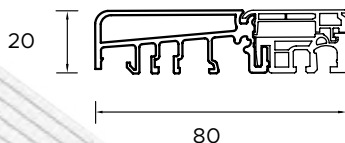

Zaawansowana linia drzwi zewnętrznych przeznaczona dla bardzo wymagających Klientów. Ogromny wybór konfiguracji wzorów, wyposażenia w połączeniu ze znakomitymi parametrami technicznymi, zapewnia doskonałe walory izolacyjności termicznej oraz akustycznej.

Izolacyjność termiczna
 $U_d=0,79 \text{ W/m}^2\text{K}^*$

Grubość skrzydła
drzwiowego

Izolacyjność akustyczna
32dB*

Klasa anty-
włamaniowa RC2**

* Dotyczy drzwi bez przeszklenia

** Wg PN-EN 1627:2011. Dotyczy drzwi pełnych oraz z przeszkleniem (P4) z ramką INOX (wybrane modele) wyposażone w klamkę klasy C oraz wkładkę klasy C

BUDOWA DRZWI

- Ciepła ościeznica Termo Prestige z dwoma uszczelkami i wkładem termoizolacyjnym w każdej komorze. **1**
- Skrzydło drzwiowe z uszczelką, wypełnione pianką poliuretanową oraz ramiakiem z drewna klejonego. **2**
- 3 zawiasy 3D regulowane w trzech płaszczyznach. **3**
- 3 zaczepy z regulowanym dociskiem.
- 6 bolców antywyważeniowych.
- Ryglowanie górne uruchamiane kluczem z dodatkowym językiem górnym.
- Wkładko-gałka lub wkładka obustronna.
- Zasuwnica z zamkiem głównym i językiem centralnym.
- Klamka Prime, Tahoma, Manitoba lub Magnus.
- Ryglowanie dolne uruchamiane kluczem z dodatkowym językiem dolnym.
- Skrzydło z 4-stronną przylgą.
- Automatycznie opadająca uszczelka.
- Windstoper (likwiduje ewentualne przedmuchy w części progowej).
- Ciepły próg PCV/ ALU z przegrodą termiczną. **4**