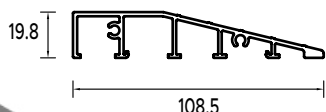

Optimum

Optymalna linia drzwi zewnętrznych przeznaczona dla wymagających Klientów. Szeroki wachlarz rozwiązań wizualnych i technicznych w połączeniu z bardzo dobrym stosunkiem jakości do ceny.

Izolacyjność termiczna
 $U_d=0,85 \text{ W/m}^2\text{K}^*$

76 mm
Grubość skrzydła
drzwiowego

Izolacyjność akustyczna
32dB*

Klasa anty-
włamaniowa RC2**

* Dotyczy drzwi bez przeszklenia
** Wg PN-EN 1627:2011. Dotyczy drzwi pełnych oraz z przeszkleniem (P4)
z ramką INOX (wybrane modele) wyposażone w klamkę
klasy C oraz wkładkę klasy C

BUDOWA DRZWI

- 1 - Ciepła ościeżnica Termo.
- 2 - Skrzydło drzwiowe z uszczelką, wypełnione pianką poliuretanową oraz ramiakiem z drewna klejonego.
- 3 - 3 zawiasy 3D regulowane w trzech płaszczyznach.
- 3 - 3 zaczepy z regulowanym dociskiem.
- 3 - Regulacja języka.
- 3 - 3 bolce antywyważeniowe.
- 3 - Ryglowanie górne (hako-bolec).
- 3 - Zamek dodatkowy górny z wkładko-gałką (system jednego klucza).
- 3 - Zasuwnica z zamkiem głównym i wkładką (system jednego klucza).
- 3 - Klamka Prime, Tahoma, Manitoba lub Magnus.
- 3 - Ryglowanie dolne (hako-bolec).
- 3 - Skrzydło z 4-stronną przylgą.
- 3 - Windstoper (likwiduje ewentualne przedmuchy w części progowej).
- 4 - Ciepły próg PCV/ ALU z przegrodą termiczną.