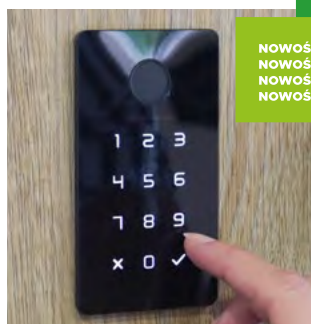

WIKĘD SMART

STEROWNIK WIKĘD SMART

Nowy sterownik i DÉCOR do inteligentnego sterowania drzwiami. Smartfonem możemy sterować zamek automatyczny lub elektromotoryczny a dodatkowo obsługiwać oświetlenie w drzwiach (podświetleniem progu lub świetlnymi intarsje LED) zgodnie z wcześniej zaplanowanym harmonogramem lub rozpoznaniem zmierzchu w aplikacji.

CENA: 499 PLN

WIKĘD
SMART

PODŚWIETLENIE PROGU LED

Subtelne światło umieszczone w progu sprawia, że drzwi są jeszcze piękniejsze i bardziej praktyczne.

CENA: 680 PLN

PODŚWIETLENIE POCHWYTU LED

Podświetlenie pochwytu LED nie tylko dodaje elegancji i nowoczesnego wyglądu, ale także pełni praktyczną rolę, pomagając w optymalnym doświetleniu wejścia do Twojego domu.

CENA OD: 1 570 PLN

NOWOŚĆ
NOWOŚĆ
NOWOŚĆ
NOWOŚĆ

2023
2023
2023
2023

MULTI SMART

CENA
2 990 PLN

OPIS

System Multismart to zaawansowany hybrydowy system kontroli dostępu, który łączy w sobie 3 elementy zabezpieczające: czytnik linii papilarnych, klawiaturę kodową oraz czytnik zbliżeniowy RFID. Za pomocą tego urządzenia możesz korzystać z wielu praktycznych funkcjonalności w jednym miejscu, również z poziomu aplikacji.