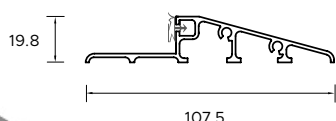

Premium

Podstawowa linia drzwi zewnętrznych, o dobrych parametrach technicznych.
Wiele wzorów, opcji wyposażenia w połączeniu z atrakcyjną ceną drzwi.

Izolacyjność termiczna
 $U_d=0,98 \text{ W/m}^2\text{K}^*$

54 mm
Grubość skrzydła
drzwiowego

Izolacyjność akustyczna
32dB*

Klasa anty-
włamaniowa RC2**

* Dotyczy drzwi bez przeszkleń

**Wg PN-EN 1627:2011. Dotyczy drzwi pełnych oraz z przeszkleciem (P4)
z ramką INOX (wybrane modele) wyposażone w klamkę
klasy C oraz wkładkę klasy C

BUDOWA DRZWI

- Ciepła ościeżnica Termo z uszczelką (za dopłatą). **1**
- Skrzydło drzwiowe z uszczelką, wypełnione pianką poliuretanową oraz ramiakiem z drewna klejonego. **2**
- 3 zawiasy 3D regulowane w trzech płaszczyznach. **3**
- Nasadki ozdobne na zawiasy.
- 3 zaczepy z regulowanym dociskiem.
- Regulacja języka.
- 3 bolce antywyważeniowe.
- Ryglowanie górne (hak).
- Zamek dodatkowy górny z wkładko-gałką (system jednego klucza).
- Zasuwnica z zamkiem głównym i wkładką (system jednego klucza).
- Klamka Prime, Tahoma, Manitoba lub Magnus.
- Ryglowanie dolne (hak).
- Szczotka doszczelniająca.
- Próg ALU lub PVC z uszczelką. **4**
- Windstoper (uszczelnienie likwidujące ewentualne przedmuchy w części progowej).

4