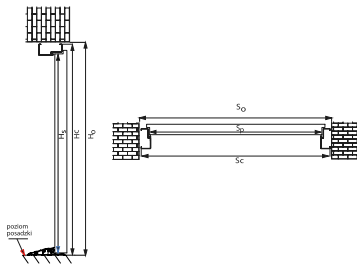

WYMIAROWANIE

Wymiarowanie drzwi IRON z ościeżnicą symetryczną