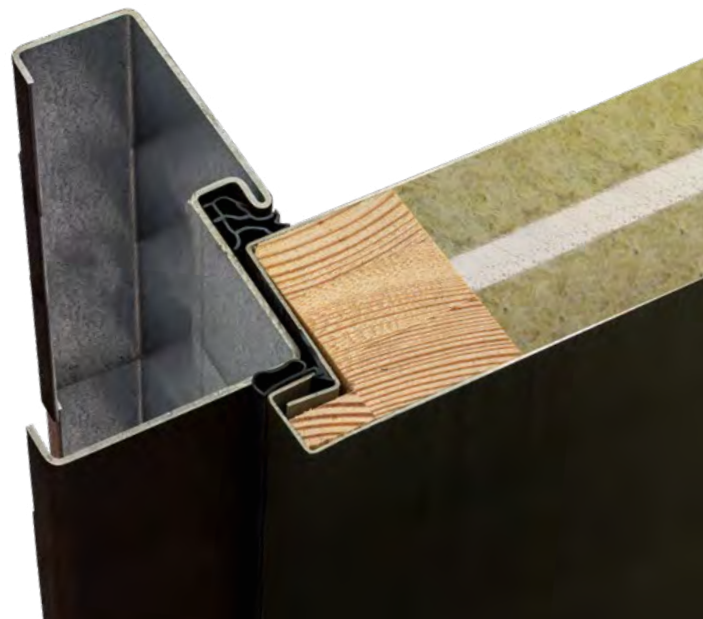

Grubość skrzydła
drzwiowego

Izolacyjność akustyczna
38dB

Klasa antywłamaniowa
RC2 lub RC3

BUDOWA DRZWI

- 🛡️ - Ościeżnica: symetryczna, kątowna, regulowana opaską lub portalem, wewnętrzna z opaską lub portalem
- 🛡️ - Skrzydło drzwiowe z uszczelką, wielowarstwowym wkładem oraz ramiakiem z drewna klejonego
- 🛡️ - Trzy zawiasy 3D regulowane w trzech płaszczyznach
- 🛡️ - Nasadki ozdobne na zawiasy
- 🛡️ - Trzy zaczepy z regulowanym dociskiem
- 🛡️ - Regulacja "języka" zamka
- 🛡️ - 6 bolców antywyważeniowe
- 🛡️ - Ryglowanie górne i dolne - hak lub hako-bolec
- 🛡️ - Zamek dodatkowy górny z wkładko-gałką (system jednego klucza)
- 🛡️ - Zasuwnica z zamkiem głównym i wkładką (system jednego klucza)
- 🛡️ - Klamka ALASKA
- 🛡️ - Próg ALU z uszczelką