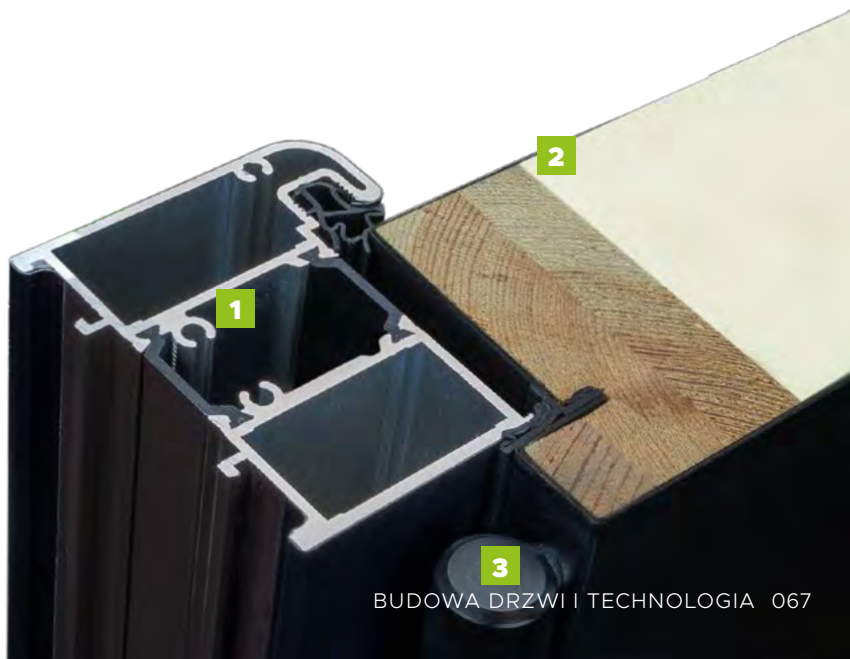

BUDOWA DRZWI

- 1 - Ciepła ościeżnica Termo.
- 2 - Skrzydło drzwiowe z uszczelką, wypełnione pianką poliuretanową oraz ramiakiem z drewna klejonego.
- 3 - 3 zawiasy 3D regulowane w trzech płaszczyznach.
- 3 - 3 zaczepy z regulowanym dociskiem.
- 3 - Regulacja języka.
- 3 - 3 bolce antywyważeniowe.
- 3 - Ryglowanie górne (hako-bolec).
- 3 - Zamek dodatkowy górny z wkładko-gałką (system jednego klucza).
- 3 - Zasuwnica z zamkiem głównym i wkładką (system jednego klucza).
- 3 - Klamka Prime, Tahoma, Manitoba lub Magnus.
- 3 - Ryglowanie dolne (hako-bolec).
- 3 - Skrzydło z 4-stronną przylgą.
- 3 - Windstoper (likwiduje ewentualne przedmuchy w części progowej).
- 4 - Ciepły próg PCV/ ALU z przegrodą termiczną.