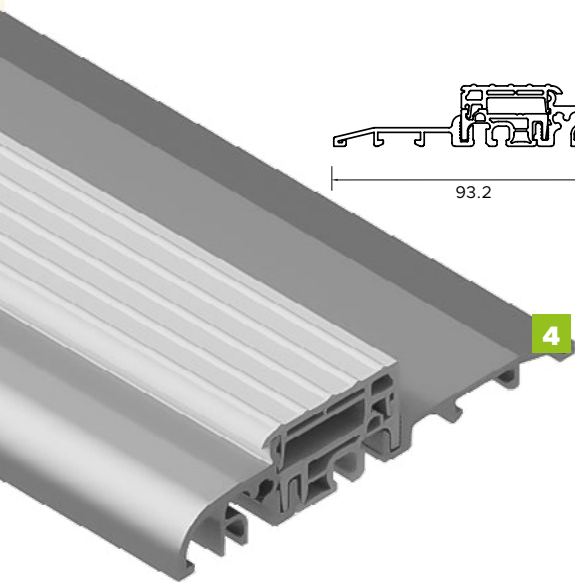

BUDOWA DRZWI

- Ciepła ościeżnica ALU HYBRID z wkładem XPS poprawiającym termikę. **1**
- Skrzydło drzwiowe z kompozytu z włókna szklanego ze strukturą karbonu wypełnione pianką poliuretanową oraz ramiakiem z kompozytu. **2**
- Skrzydło obustronnie zlicowane. **3**
- Skrzydło z obwodowym uszczelnieniem i dodatkową uszczelką maskującą.
- Trzy zawiasy 3D regulowane w trzech płaszczyznach.
- Zasuwnica z 8 punktami ryglowania (hako-bolce).
- Ryglowanie dolne i górne sterowane centralnie zamkiem głównym.
- Listwa zaczepowa na całej wysokości ościeżnicy.
- Klamka LAVA.
- Antywłamaniowa wkładko-gałka lub wkładka obustronna (klasa antywłamaniowa "D").
- Spersonalizowany klucz **WIKĘD**
- Minimalistyczny sztyl pierścieniowy (w opcji drzwi z pochwytem)
- Ciepły próg PVC/ALU z przegrodą termiczną. **4**