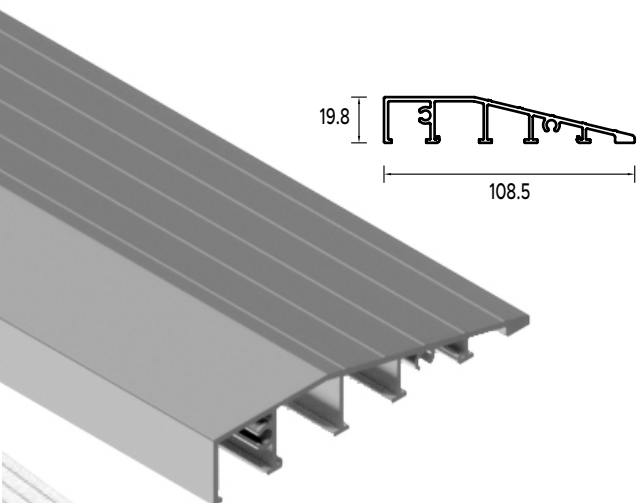

BUDOWA DRZWI

- 1 - Ciepła ościeżnica Termo.
- 2 - Skrzydło drzwiowe z uszczelką, wypełnione pianką poliuretanową oraz ramiakiem z drewna klejonego.
- 3 - 3 zawiasy 3D regulowane w trzech płaszczyznach.
- 3 - 3 zaczepy z regulowanym dociskiem.
- 3 - Regulacja języka.
- 3 - 3 bolce antywyważeniowe.
- 3 - Ryglowanie górne (hako-bolec).
- 3 - Zamek dodatkowy górny z wkładko-gałką (system jednego klucza).
- 3 - Zasuwnica z zamkiem głównym i wkładką (system jednego klucza).
- 3 - Klamka Prime, Tahoma, Manitoba lub Magnus.
- 3 - Ryglowanie dolne (hako-bolec).
- 3 - Skrzydło z 4-stronną przylgą.
- 3 - Windstoper (likwiduje ewentualne przedmuchy w części progowej).
- 4 - Ciepły próg PCV/ ALU z przegrodą termiczną.