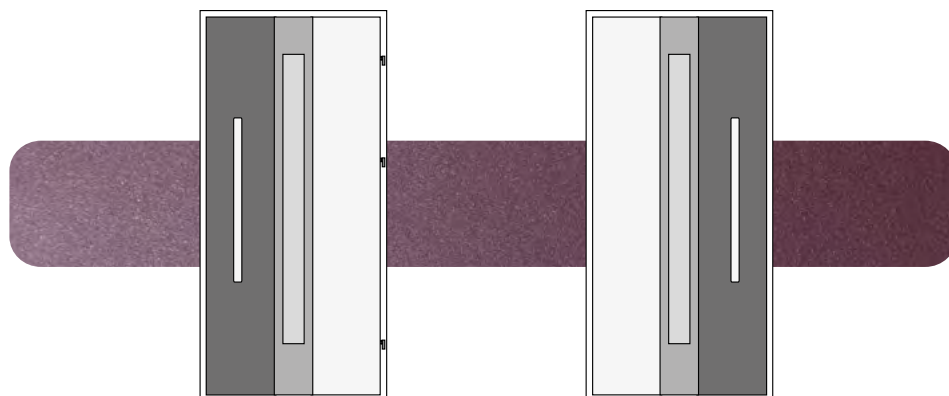

ZEWNĄTRZ

WEWNĄTRZ