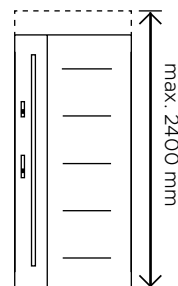

PRZEWYŻSZANE DRZWI

CENA OD
1060 PLN

OPIS

Maksymalna wysokość wraz z ościeżnicą (Hc) do 2400 mm. Dostępne wyłącznie z ościeżnicą Termo. Dotyczy drzwi jednoskrzydłowych oraz drzwi z nasświetlami.