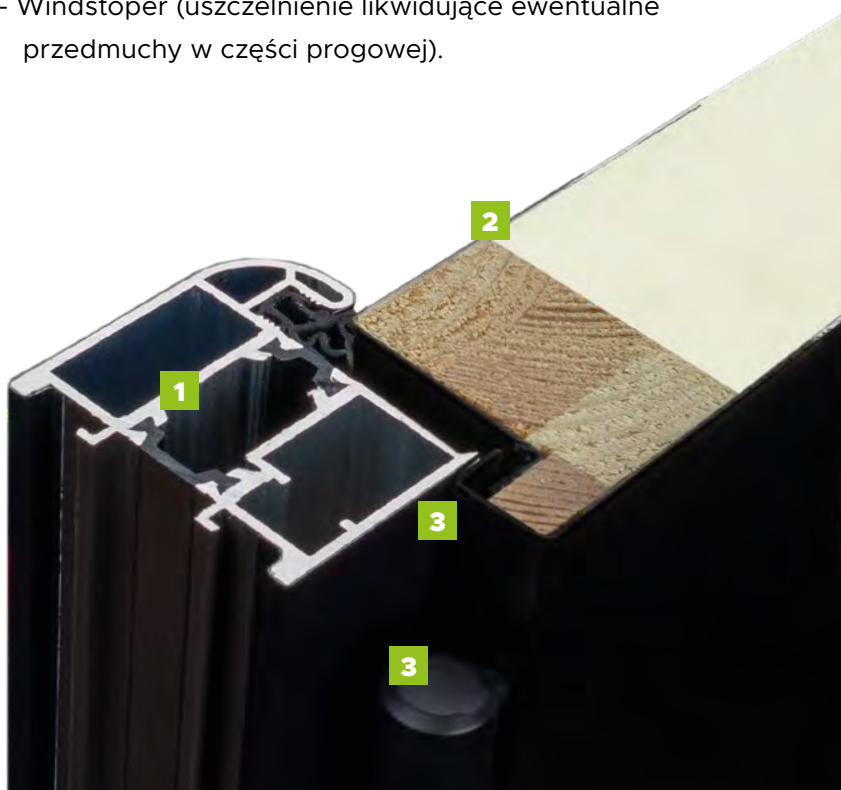

Premium

Podstawowa linia drzwi zewnętrznych, o dobrych parametrach technicznych.
Wiele wzorów, opcji wyposażenia w połączeniu z atrakcyjną ceną drzwi.

Izolacyjność termiczna
 $U_d=0,98 \text{ W/m}^2\text{K}^*$

54 mm
Grubość skrzydła
drzwiowego

Izolacyjność akustyczna
32dB*

Klasa anty-
włamaniowa RC2**

* Dotyczy drzwi bez przeszkleń

**Wg PN-EN 1627:2011. Dotyczy drzwi pełnych oraz z przeszkleciem (P4)
z ramką INOX (wybrane modele) wyposażone w klamkę
klasy C oraz wkładkę klasy C

BUDOWA DRZWI

- Ciepła ościeżnica Termo z uszczelką (za dopłatą). **1**
- Skrzydło drzwiowe z uszczelką, wypełnione pianką poliuretanową oraz ramiakiem z drewna klejonego. **2**
- 3 zawiasy 3D regulowane w trzech płaszczyznach. **3**
- Nasadki ozdobne na zawiasy.
- 3 zaczepy z regulowanym dociskiem.
- Regulacja języka.
- 3 bolce antywyważeniowe.
- Ryglowanie górne (hak).
- Zamek dodatkowy górny z wkładko-gałką (system jednego klucza).
- Zasuwnica z zamkiem głównym i wkładką (system jednego klucza).
- Klamka Prime, Tahoma, Manitoba lub Magnus.
- Ryglowanie dolne (hak).
- Szczotka doszczelniająca.
- Próg ALU lub PVC z uszczelką. **4**
- Windstoper (uszczelnienie likwidujące ewentualne przedmuchy w części progowej).

4

4

4