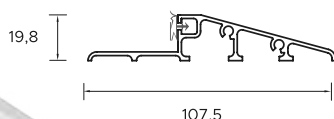

Protect

Bezpieczne drzwi do mieszkań w trzech klasach bezpieczeństwa, spełniające najbardziej wymagające oczekiwania Klientów. Zapewniają doskonałą izolację akustyczną, ochronę przed włamaniem oraz przeciwpożarowość. Drzwi PROTECT oferują dużą elastyczność w kwestii dostosowania portalu drzwiowego w różnych wariantach i rozmiarach

Grubość skrzydła drzwiowego

Izolacyjność akustyczna 43dB

Klasa przeciwpożarowa EI30

Klasa antywłamaniowa RC3

BUDOWA DRZWI

- Ościeżnica stalowa "11" ze wzmocnieniem po stronie zamkowej
- Skrzydło drzwiowe z uszczelką, wielowarstwowym wkładem oraz ramiakiem z drewna klejonego
- Trzy zawiasy 3D regulowane w trzech płaszczyznach
- Nasadki ozdobne na zawiasy
- Trzy zaczepy z regulowanym dociskiem
- Regulacja języka
- 6 bolców antywyważeniowych
- Ryglowanie górne i dolne (hako-bolec)
- Zamek dodatkowy górny z wkładko-gałką (system jednego klucza)
- Zasuwnica z zamkiem głównym i wkładką (system jednego klucza)
- Klamka Verdana
- Próg ALU z uszczelką
- Uszczelka pęcznijąca (drzwi PPOŻ)