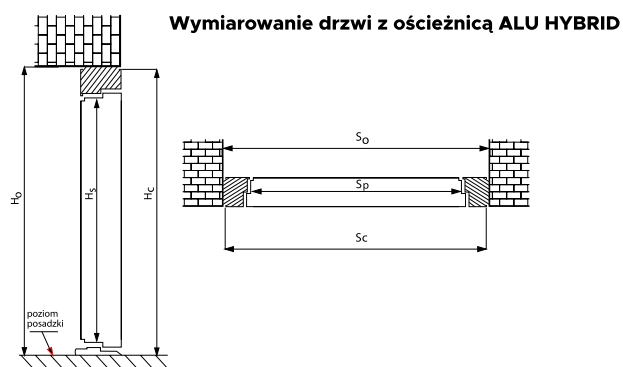

SZEROKOŚĆ	CAŁKOWITA WYSOKOŚĆ OŚCIEŻNICY H_c [MM]		CAŁKOWITA SZEROKOŚĆ OŚCIEŻNICY S_c [MM]		WYSOKOŚĆ OTWORU W ŚCIANIE (OD GOTOWEJ POSADZKI) H° [MM] Przewidziano luz montażowy 10 mm			SZEROKOŚĆ OTWORU W ŚCIANIE (OD GOTOWEJ POSADZKI) S° [MM] Przewidziano luz montażowy 20 mm		
	Ościeżnica 11, 9	Ościeżnica Termo	Ościeżnica 11, 9	Ościeżnica Termo	Ościeżnica 11	Ościeżnica 9	Ościeżnica Termo	Ościeżnica 11	Ościeżnica 9	Ościeżnica Termo
◀70N▶	2070	2080	810	825	2080	2050	2090	830	770	845
◀80N▶	2070	2080	860	875	2080	2050	2090	880	820	895
◀80▶	2070	2080	910	925	2080	2050	2090	930	870	945
◀90N▶	2070	2080	960	975	2080	2050	2090	980	920	995
◀90▶	2070	2080	1010	1025	2080	2050	2090	1030	970	1045
◀100N▶	2070	2080	1060	1075	2080	2050	2090	1080	1020	1095
◀100▶	2070	2080	1110	1125	2080	2050	2090	1130	1070	1145
SZEROKOŚĆ	CAŁKOWITA WYSOKOŚĆ OŚCIEŻNICY H_c [MM]		CAŁKOWITA SZEROKOŚĆ OŚCIEŻNICY S_c [MM]		WYSOKOŚĆ OTWORU W ŚCIANIE (OD GOTOWEJ POSADZKI) H° [MM] Przewidziano luz montażowy 10 mm			Szerokość otworu w ścianie (OD gotowej posadzki) S° [mm] Przewidziano luz montażowy 20 mm		
	Ościeżnica Alu-Kompozyt		Ościeżnica Alu-Kompozyt		Ościeżnica Alu-Kompozyt			Ościeżnica Alu-Kompozyt		
◀70▶	2070		813		2080			833		
◀80N▶	2070		863		2080			883		
◀80▶	2070		913		2080			933		
◀90N▶	2070		963		2080			983		
◀90▶	2070		1013		2080			1033		
◀100N▶	2070		1063		2080			1083		
◀100▶	2070		1113		2080			1133		
	Ościeżnica 12	Ościeżnica Termo	Ościeżnica 12	Ościeżnica Termo	Ościeżnica 12	Ościeżnica Termo	Ościeżnica 12	Ościeżnica Termo	Ościeżnica 12	Ościeżnica Termo
◀70▶	2087	2100	836	861	2097	2110	856	881		
◀80N▶	2087	2100	886	911	2097	2110	906	931		
◀80▶	2087	2100	936	961	2097	2110	956	981		
◀90N▶	2087	2100	986	1011	2097	2110	1006	1031		
◀90▶	2087	2100	1036	1061	2097	2110	1056	1081		
◀100N▶	2087	2100	1086	1111	2097	2110	1106	1131		
◀100▶	2087	2100	1136	1161	2097	2110	1156	1181		
	Ościeżnica Alu-Kompozyt		Ościeżnica Alu-Kompozyt		Ościeżnica Alu-Kompozyt			Ościeżnica Alu-Kompozyt		
◀70▶	2087		840		2097			860		
◀80N▶	2087		890		2097			910		
◀80▶	2087		940		2097			960		
◀90N▶	2087		990		2097			1010		
◀90▶	2087		1040		2097			1060		
◀100N▶	2087		1090		2097			1110		
◀100▶	2087		1140		2097			1160		
	Ościeżnica Termo		Ościeżnica Termo		Ościeżnica Termo			Ościeżnica Termo		
◀70▶	2100		883		2110			903		
◀80N▶	2100		933		2110			953		
◀80▶	2100		983		2110			1003		
◀90N▶	2100		1033		2110			1053		
◀90▶	2100		1083		2110			1103		
	Ościeżnica Termo		Ościeżnica Termo		Ościeżnica Termo			Ościeżnica Termo		
◀70▶	2100		914		2110			934		
◀80N▶	2100		964		2110			984		
◀80▶	2100		1014		2110			1034		
◀90N▶	2100		1064		2110			1084		
◀90▶	2100		1114		2110			1134		
◀100N▶	2100		1164		2110			1184		
◀100▶	2100		1214		2110			1234