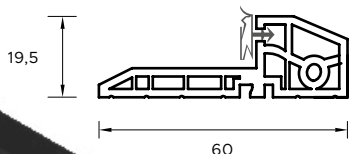

Premium

Podstawowa linia drzwi zewnętrznych, o dobrych parametrach technicznych.
Wiele wzorów, opcji wyposażenia w połączeniu z atrakcyjną ceną drzwi.

Izolacyjność termiczna
 $U_d=0,98 \text{ W/m}^2\text{K}^*$

54 mm
Grubość skrzydła
drzwiowego

Izolacyjność akustyczna
32dB*

Klasa anty-
włamaniowa RC2**

* Dotyczy drzwi bez przeszkleń

**Wg PN-EN 1627:2011. Dotyczy drzwi pełnych oraz z przeszkleciem (P4)
z ramką INOX (wybrane modele) wyposażone w klamkę
klasy C oraz wkładkę klasy C

BUDOWA DRZWI

- Ciepła ościeżnica Termo z uszczelką (za dopłatą). **1**
- Skrzydło drzwiowe z uszczelką, wypełnione pianką poliuretanową oraz ramiakiem z drewna klejonego. **2**
- 3 zawiasy 3D regulowane w trzech płaszczyznach. **3**
- Nasadki ozdobne na zawiasy.
- 3 zaczepy z regulowanym dociskiem.
- Regulacja języka.
- 3 bolce antywyważeniowe.
- Ryglowanie górne (hak).
- Zamek dodatkowy górny z wkładko-gałką (system jednego klucza).
- Zasuwnica z zamkiem głównym i wkładką (system jednego klucza).
- Klamka Prime, Tahoma, Manitoba lub Magnus.
- Ryglowanie dolne (hak).
- Szczotka doszczelniająca.
- Próg ALU lub PVC z uszczelką. **4**
- Windstoper (uszczelnienie likwidujące ewentualne przedmuchy w części progowej).

4

4

4