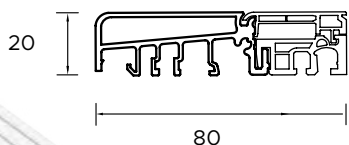

BUDOWA DRZWI

- 1 - Ciepła ościeżnica Termo.
- 2 - Skrzydło drzwiowe z uszczelką, wypełnione pianką poliuretanową oraz ramiakiem z drewna klejonego.
- 3 - 3 zawiasy 3D regulowane w trzech płaszczyznach.
- 3 - 3 zaczepy z regulowanym dociskiem.
- 3 - Regulacja języka.
- 3 - 3 bolce antywyważeniowe.
- 3 - Ryglowanie górne (hako-bolec).
- 3 - Zamek dodatkowy górny z wkładko-gałką (system jednego klucza).
- 3 - Zasuwnica z zamkiem głównym i wkładką (system jednego klucza).
- 3 - Klamka Prime, Tahoma, Manitoba lub Magnus.
- 3 - Ryglowanie dolne (hako-bolec).
- 3 - Skrzydło z 4-stronną przylgą.
- 3 - Windstoper (likwiduje ewentualne przedmuchy w części progowej).
- 4 - Ciepły próg PCV/ ALU z przegrodą termiczną.