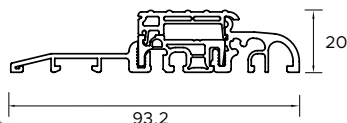

BUDOWA DRZWI

- Ciepła ościeżnica ALU HYBRID z wkładem XPS poprawiającym termikę. **1**
- Skrzydło drzwiowe z kompozytu z włókna szklanego ze strukturą karbonu wypełnione pianką poliuretanową oraz ramiakiem z kompozytu. **2**
- Skrzydło obustronnie zlicowane. **3**
- Skrzydło z obwodowym uszczelnieniem i dodatkową uszczelką maskującą.
- Trzy zawiasy 3D regulowane w trzech płaszczyznach.
- Zasuwnica z 8 punktami ryglowania (hako-bolce).
- Ryglowanie dolne i górne sterowane centralnie zamkiem głównym.
- Listwa zaczepowa na całej wysokości ościeżnicy.
- Klamka LAVA.
- Antywłamaniowa wkładko-gałka lub wkładka obustronna (klasa antywłamaniowa "D").
- Spersonalizowany klucz **WIKĘD**
- Minimalistyczny sztyl pierścieniowy (w opcji drzwi z pochwytem)
- Ciepły próg PVC/ALU z przegrodą termiczną. **4**