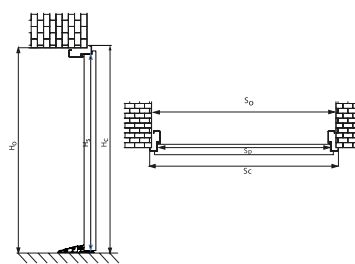

Wymiarowanie drzwi IRON z ościeżnicą kątową