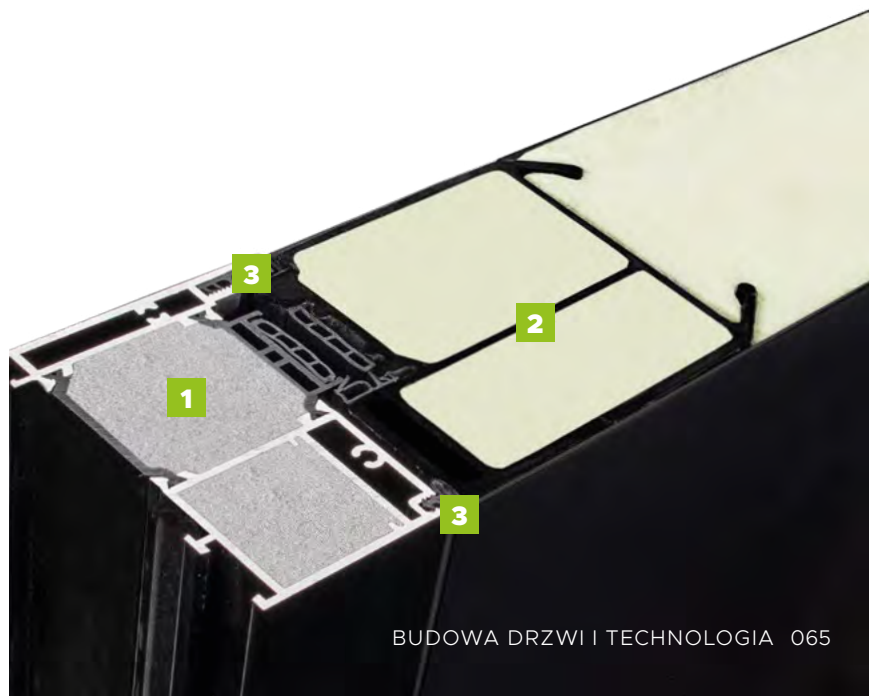

BUDOWA DRZWI

- Ciepła ościeżnica ALU HYBRID z wkładem XPS poprawiającym termikę. **1**
- Skrzydło drzwiowe z kompozytu z włókna szklanego ze strukturą karbonu wypełnione pianką poliuretanową oraz ramiakiem z kompozytu. **2**
- Skrzydło obustronnie zlicowane. **3**
- Skrzydło z obwodowym uszczelnieniem i dodatkową uszczelką maskującą.
- Trzy zawiasy 3D regulowane w trzech płaszczyznach.
- Zasuwnica z 8 punktami ryglowania (hako-bolce).
- Ryglowanie dolne i górne sterowane centralnie zamkiem głównym.
- Listwa zaczepowa na całej wysokości ościeżnicy.
- Klamka LAVA.
- Antywłamaniowa wkładko-gałka lub wkładka obustronna (klasa antywłamaniowa "D").
- Spersonalizowany klucz **WIKĘD**
- Minimalistyczny sztyl pierścieniowy (w opcji drzwi z pochwytem)
- Ciepły próg PVC/ALU z przegrodą termiczną. **4**