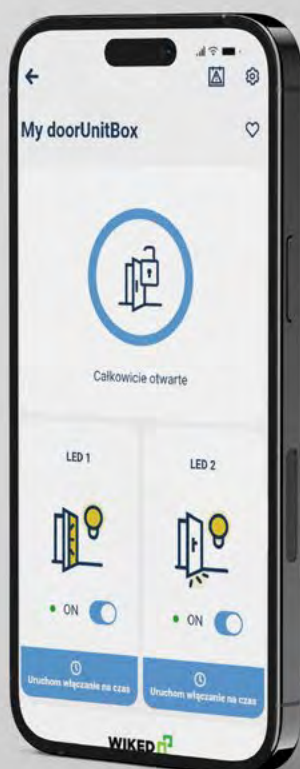

NOWOŚĆ
NOWOŚĆ
NOWOŚĆ
NOWOŚĆ

KLAMKA LAVA

Klamki otwierają drzwi na całym świecie.
W naszej ofercie każdy znajdzie indywidualne
wzornictwo dopasowane do swojego wzoru
drzwi.

Drzwi, które otwierasz telefonem.

Wyobraź sobie dom, apartament, który otwierasz bez kluczy.

Z naszym systemem możesz otworzyć drzwi za pomocą telefonu z dowolnego miejsca na ziemi.

Zarządzaj podświetleniem LED pochwyty, progu oraz naświetla z poziomu aplikacji.

WIKĘD SMART

STEROWNIK WIKĘD SMART

Nowy sterownik i DÉCOR do inteligentnego sterowania drzwiami. Smartfonem możemy sterować zamek automatyczny lub elektromotoryczny a dodatkowo obsługiwać oświetlenie w drzwiach (podświetleniem progu lub świetlnymi intarsje LED) zgodnie z wcześniej zaplanowanym harmonogramem lub rozpoznaniem zmierzchu w aplikacji.