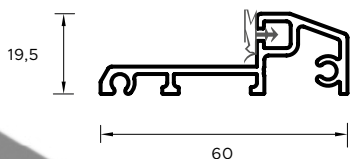

Premium

Podstawowa linia drzwi zewnętrznych, o dobrych parametrach technicznych.
Wiele wzorów, opcji wyposażenia w połączeniu z atrakcyjną ceną drzwi.

Izolacyjność termiczna
 $U_d=0,98 \text{ W/m}^2\text{K}^*$

54 mm
Grubość skrzydła
drzwiowego

Izolacyjność akustyczna
32dB*

Klasa anty-
włamaniowa RC2**

* Dotyczy drzwi bez przeszkleń

**Wg PN-EN 1627:2011. Dotyczy drzwi pełnych oraz z przeszkleciem (P4)
z ramką INOX (wybrane modele) wyposażone w klamkę
klasy C oraz wkładkę klasy C

BUDOWA DRZWI

- Ciepła ościeżnica Termo z uszczelką (za dopłatą). **1**
- Skrzydło drzwiowe z uszczelką, wypełnione pianką poliuretanową oraz ramiakiem z drewna klejonego. **2**
- 3 zawiasy 3D regulowane w trzech płaszczyznach. **3**
- Nasadki ozdobne na zawiasy.
- 3 zaczepy z regulowanym dociskiem.
- Regulacja języka.
- 3 bolce antywyważeniowe.
- Ryglowanie górne (hak).
- Zamek dodatkowy górny z wkładko-gałką (system jednego klucza).
- Zasuwnica z zamkiem głównym i wkładką (system jednego klucza).
- Klamka Prime, Tahoma, Manitoba lub Magnus.
- Ryglowanie dolne (hak).
- Szczotka doszczelniająca.
- Próg ALU lub PVC z uszczelką. **4**
- Windstoper (uszczelnienie likwidujące ewentualne przedmuchy w części progowej).

4

4

4