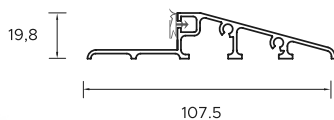

IRON

2023
2023
2023
NOWOŚĆ
NOWOŚĆ
NOWOŚĆ

Antywłamaniowe drzwi wejściowe do mieszkań IRON przeznaczone dla wymagających Klientów. Wykonane z wytrzymałych materiałów, gwarantują nie tylko bezpieczeństwo, ale także bardzo dobrą izolację akustyczną. To linia drzwi dedykowana do mieszkań, pozwalająca na eleganckie wykończenie portalem lub opaską w dowolnym wariantcie i kolorze. Linia IRON to idealny wybór dla osób, które planują wymianę drzwi w swoim mieszkaniu. Dzięki dostępnym rozwiązaniom, można bezproblemowo dopasować je do konstrukcji budynku, również w przypadku montażu progów po położeniu posadzki i paneli.

Grubość skrzydła
drzwiowego

Izolacyjność akustyczna
38dB

Klasa antywłamaniowa
RC2 lub RC3

BUDOWA DRZWI

- 🛡️ - Ościeżnica: symetryczna, kątowna, regulowana opaską lub portalem, wewnętrzna z opaską lub portalem
- 🛡️ - Skrzydło drzwiowe z uszczelką, wielowarstwowym wkładem oraz ramiakiem z drewna klejonego
- 🛡️ - Trzy zawiasy 3D regulowane w trzech płaszczyznach
- 🛡️ - Nasadki ozdobne na zawiasy
- 🛡️ - Trzy zaczepy z regulowanym dociskiem
- 🛡️ - Regulacja "języka" zamka
- 🛡️ - 6 bolców antywyważeniowe
- 🛡️ - Ryglowanie górne i dolne - hak lub hako-bolec
- 🛡️ - Zamek dodatkowy górny z wkładko-gałką (system jednego klucza)
- 🛡️ - Zasuwnica z zamkiem głównym i wkładką (system jednego klucza)
- 🛡️ - Klamka ALASKA
- 🛡️ - Próg ALU z uszczelką