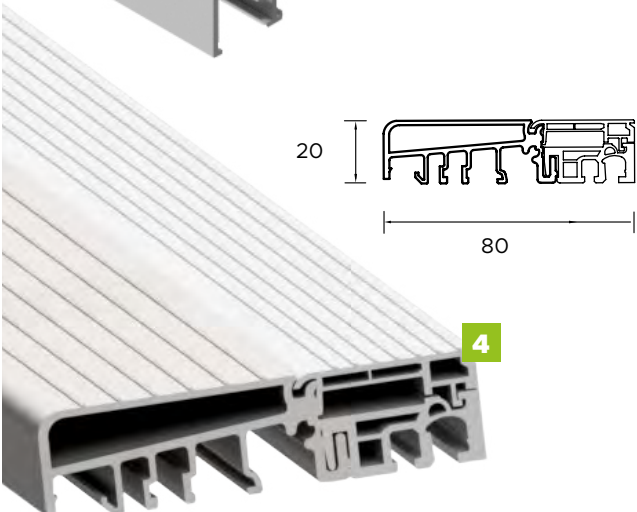

BUDOWA DRZWI

- 1 - Ciepła ościeżnica Termo.
- 2 - Skrzydło drzwiowe z uszczelką, wypełnione pianką poliuretanową oraz ramiakiem z drewna klejonego.
- 3 - 3 zawiasy 3D regulowane w trzech płaszczyznach.
- 3 - 3 zaczepy z regulowanym dociskiem.
- 3 - Regulacja języka.
- 3 - 3 bolce antywyważeniowe.
- 3 - Ryglowanie górne (hako-bolec).
- 3 - Zamek dodatkowy górny z wkładko-gałką (system jednego klucza).
- 3 - Zasuwnica z zamkiem głównym i wkładką (system jednego klucza).
- 3 - Klamka Prime, Tahoma, Manitoba lub Magnus.
- 3 - Ryglowanie dolne (hako-bolec).
- 3 - Skrzydło z 4-stronną przylgą.
- 3 - Windstoper (likwiduje ewentualne przedmuchy w części progowej).
- 4 - Ciepły próg PCV/ ALU z przegrodą termiczną.