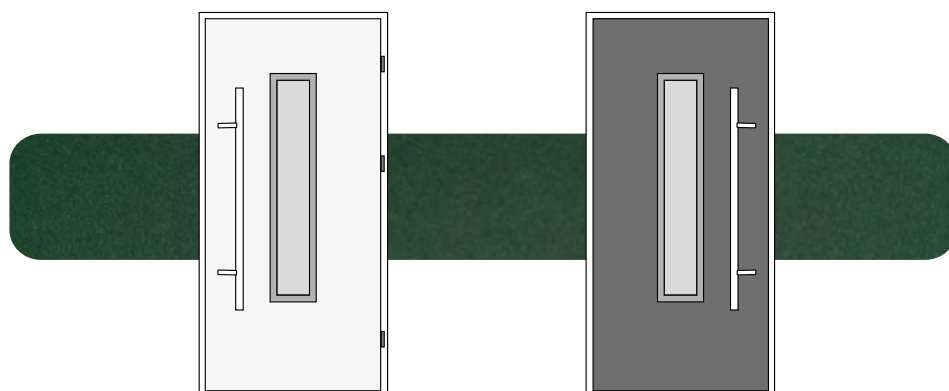

ZEWNĄTRZ

WEWNĄTRZ