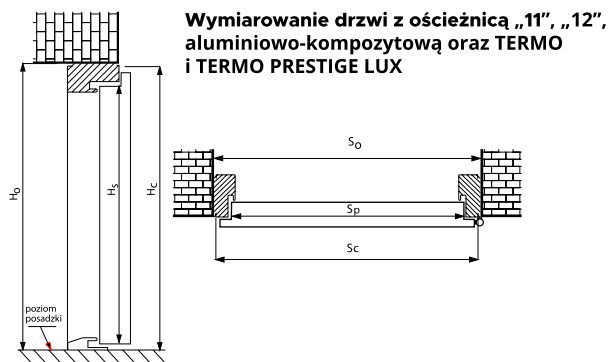

SZEROKOŚĆ	CAŁKOWITA WYSOKOŚĆ OŚCIEŻNICY H_c [MM]		CAŁKOWITA SZEROKOŚĆ OŚCIEŻNICY S_c [MM]		WYSOKOŚĆ OTWORU W ŚCIANIE (OD GOTOWEJ POSADZKI) H° [MM] Przewidziano luz montażowy 10 mm			SZEROKOŚĆ OTWORU W ŚCIANIE (OD GOTOWEJ POSADZKI) S° [MM] Przewidziano luz montażowy 20 mm		
	Ościeżnica 11, 9	Ościeżnica Termo	Ościeżnica 11, 9	Ościeżnica Termo	Ościeżnica 11	Ościeżnica 9	Ościeżnica Termo	Ościeżnica 11	Ościeżnica 9	Ościeżnica Termo
◀70N▶	2070	2080	810	825	2080	2050	2090	830	770	845
◀80N▶	2070	2080	860	875	2080	2050	2090	880	820	895
◀80▶	2070	2080	910	925	2080	2050	2090	930	870	945
◀90N▶	2070	2080	960	975	2080	2050	2090	980	920	995
◀90▶	2070	2080	1010	1025	2080	2050	2090	1030	970	1045
◀100N▶	2070	2080	1060	1075	2080	2050	2090	1080	1020	1095
◀100▶	2070	2080	1110	1125	2080	2050	2090	1130	1070	1145
SZEROKOŚĆ	CAŁKOWITA WYSOKOŚĆ OŚCIEŻNICY H_c [MM]		CAŁKOWITA SZEROKOŚĆ OŚCIEŻNICY S_c [MM]		WYSOKOŚĆ OTWORU W ŚCIANIE (OD GOTOWEJ POSADZKI) H° [MM] Przewidziano luz montażowy 10 mm			Szerokość otworu w ścianie (OD gotowej posadzki) S° [mm] Przewidziano luz montażowy 20 mm		
	Ościeżnica Alu-Kompozyt		Ościeżnica Alu-Kompozyt		Ościeżnica Alu-Kompozyt			Ościeżnica Alu-Kompozyt		
◀70▶	2070		813		2080			833		
◀80N▶	2070		863		2080			883		
◀80▶	2070		913		2080			933		
◀90N▶	2070		963		2080			983		
◀90▶	2070		1013		2080			1033		
◀100N▶	2070		1063		2080			1083		
◀100▶	2070		1113		2080			1133		
	Ościeżnica 12	Ościeżnica Termo	Ościeżnica 12	Ościeżnica Termo	Ościeżnica 12	Ościeżnica Termo	Ościeżnica 12	Ościeżnica Termo	Ościeżnica 12	Ościeżnica Termo
◀70▶	2087	2100	836	861	2097	2110	856	881		
◀80N▶	2087	2100	886	911	2097	2110	906	931		
◀80▶	2087	2100	936	961	2097	2110	956	981		
◀90N▶	2087	2100	986	1011	2097	2110	1006	1031		
◀90▶	2087	2100	1036	1061	2097	2110	1056	1081		
◀100N▶	2087	2100	1086	1111	2097	2110	1106	1131		
◀100▶	2087	2100	1136	1161	2097	2110	1156	1181		
	Ościeżnica Alu-Kompozyt		Ościeżnica Alu-Kompozyt		Ościeżnica Alu-Kompozyt			Ościeżnica Alu-Kompozyt		
◀70▶	2087		840		2097			860		
◀80N▶	2087		890		2097			910		
◀80▶	2087		940		2097			960		
◀90N▶	2087		990		2097			1010		
◀90▶	2087		1040		2097			1060		
◀100N▶	2087		1090		2097			1110		
◀100▶	2087		1140		2097			1160		
	Ościeżnica Termo		Ościeżnica Termo		Ościeżnica Termo			Ościeżnica Termo		
◀70▶	2100		883		2110			903		
◀80N▶	2100		933		2110			953		
◀80▶	2100		983		2110			1003		
◀90N▶	2100		1033		2110			1053		
◀90▶	2100		1083		2110			1103		
	Ościeżnica Termo		Ościeżnica Termo		Ościeżnica Termo			Ościeżnica Termo		
◀70▶	2100		914		2110			934		
◀80N▶	2100		964		2110			984		
◀80▶	2100		1014		2110			1034		
◀90N▶	2100		1064		2110			1084		
◀90▶	2100		1114		2110			1134		
◀100N▶	2100		1164		2110			1184		
◀100▶	2100		1214		2110			1234