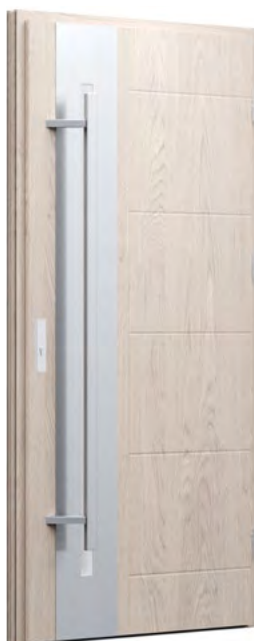

- 🔑 PREMIUM
  2 999 PLN
- 🔑 PREMIUM TERMO
  3 889 PLN
- 🔑 OPTIMUM TERMO
  4 829 PLN
- 🔑 TERMO PRESTIGE LUX
  6 159 PLN
- 🔑 ALU HYBRID
  10 609 PLN

Wzór 26h

CENA PREZENTOWANEGO MODELU OD
5 809 PLN
NATURAL DECOR
DĄB BIELONY
PRZESZKLENIE
STANDARD
DÉCOR
INOX
POCHWYT
BETA