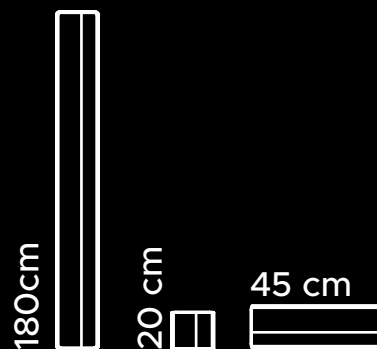

SLIM POCKET

Pochwył zlicowany z płaszczem drzwi.
Dostępny w rozmiarach 20 cm, 45 cm i 180 cm.
W kolorach INOX oraz Black.

INOX

BLACK

ALFA

Pochwyt okrągły

Pochwyt dostępny w 3 wariantach długości:

60 cm, 120 cm oraz 150 cm.