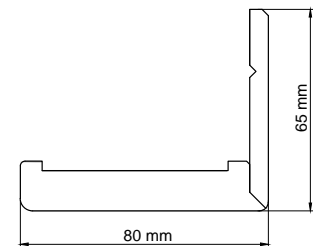

Kątownik poszerzający do ościeżnicy regulowanej - szerokość 80 mm