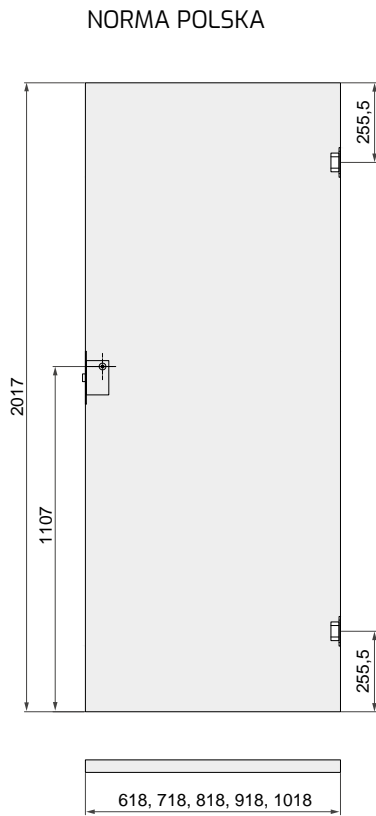

SKRZYDŁA BEZPRZYLGOWE POJEDYNCZE

- Standardowa szerokość skrzydeł: „60”, „70”, „80”, „90”.
- Szerokość „100” – skrzydła ramowe bezprzylgowe: dopłata 80,00 zł netto, 98,40 zł brutto. Nie dotyczy skrzydeł MEDIOLAN, LOFT 20, LOFT 30, EVI, KUBUS, LUPUS.
- Szerokość „100” – skrzydło płytowe dopłata 80,00 zł netto, 98,40 zł brutto. Przy wyborze drzwi w rozmiarze "100" zalecane jest zastosowanie 3-go zawiasu.
- Ze względu na fakt, że folia dekoracyjna, którą oklejone są nasze wyroby odwzorowuje usłojenie drewna, które nie posiada takiego samego rysunku stojów i takiej samej kolorystyki na całej długości i szerokości drzewa, folia dekoracyjna w kierunku podłużnym i poprzecznym nie posiada identycznych wybarwień i usłojeń.
- Pomiędzy obrzeżem ABS a powierzchnią skrzydła może wystąpić niewielka różnica w kolorystyce oraz strukturze.