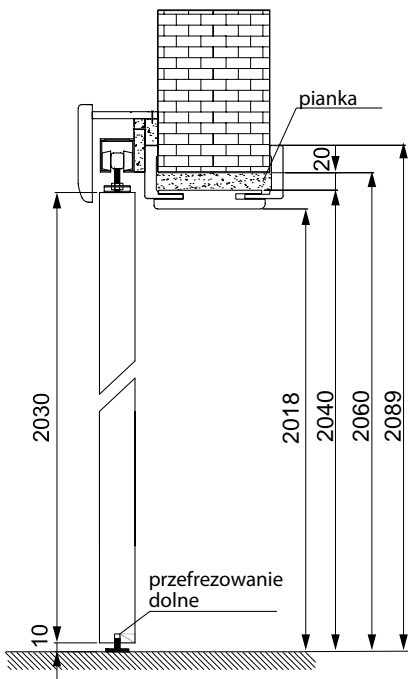

Z ZABUDOWĄ – TUNEL