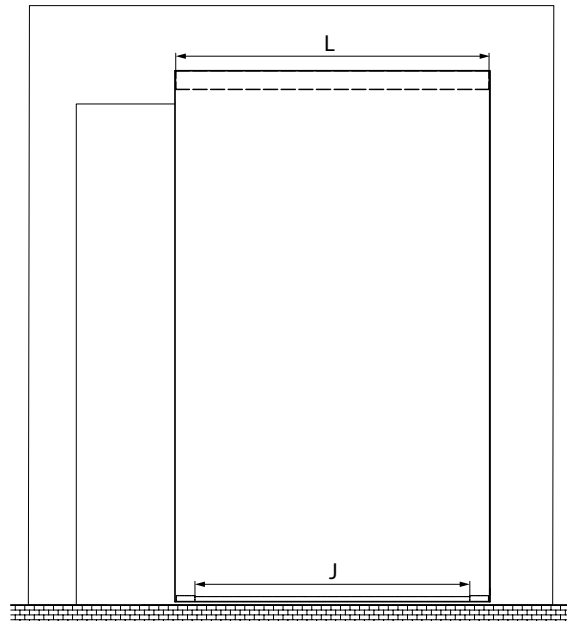

DOSTĘPNE DEKORY:

OZNACZENIE	OPIS	SZEROKOŚĆ		
		80	90	100
Ss	SZEROKOŚĆ SKRZYDŁA	844	944	1044
So	SZEROKOŚĆ OTWORU W MURZE	590	690	790
Hs	WYSOKOŚĆ SKRZYDŁA	2100	2100	2100
Ho	WYSOKOŚĆ OTWORU W MURZE	2000	2000	2000
L*	DŁUGOŚĆ LISTWY GÓRNEJ SYSTEMU	841	941	1041
J*	DŁUGOŚĆ LISTWY DOLNEJ	671	771	871

	Cena netto	Cena brutto
SYSTEM MAGPLUS	1400,00 zł	1722,00 zł
SKRZYDŁO + POCHWYT OWALNY SREBRNY LUB CZARNY	● FF ● 3D	470,00 zł
	● PP	520,00 zł
WYPEŁNIENIE PŁYTA PEŁNĄ	150,00 zł	184,50 zł
TULEJE WENTYLACYJNE MOSIĘŻNE 1 SZT.	35,00 zł	43,05 zł