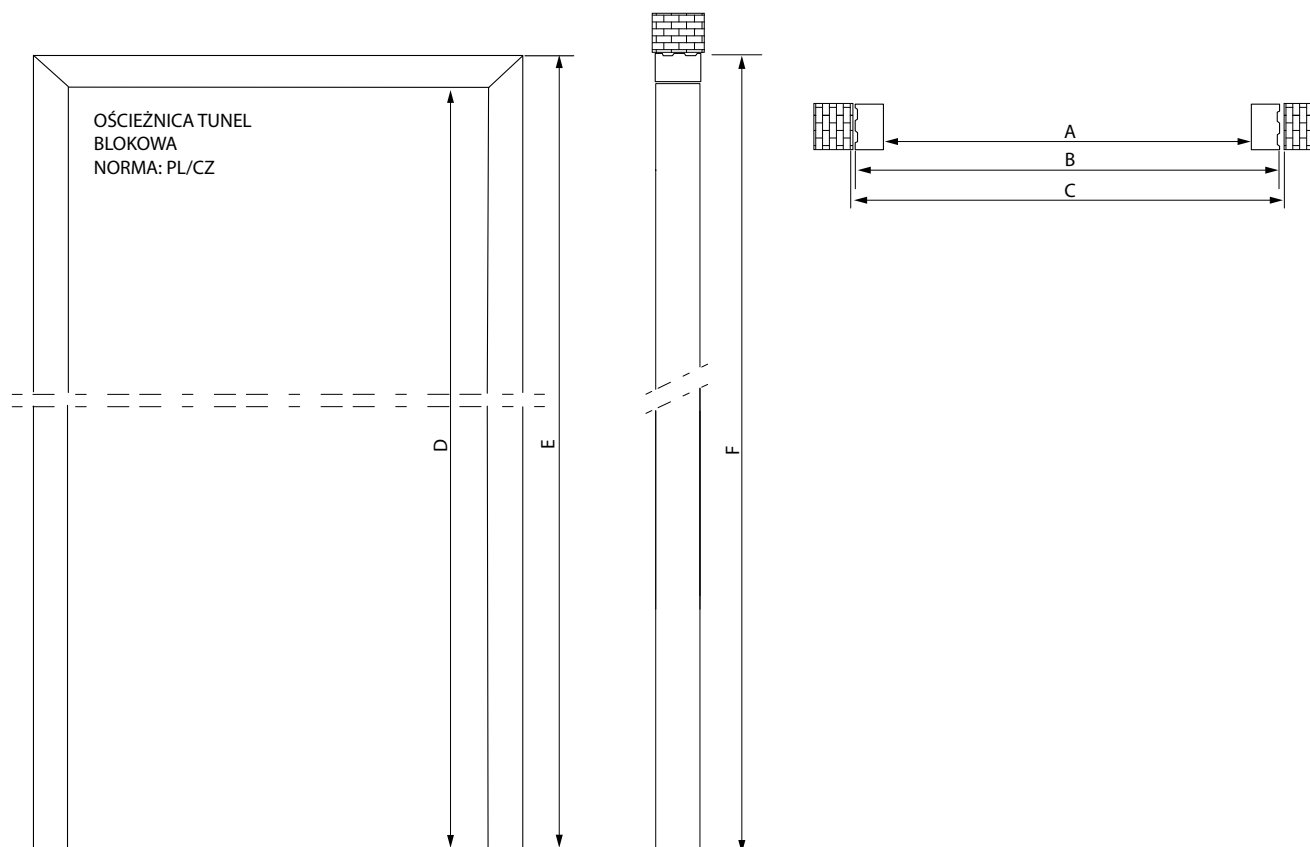

OŚCIEŻNICA BLOKOWA TUNEL

WYMIARY (MM)

SZEROKOŚĆ OŚCIEŻNICY	A	B	C	D	E	F
60	602	690	714	2018 PL 1971 CZ	2062 PL 2016 CZ	2074 PL 2028 CZ
70	702	790	814			
80	802	890	914			
90	902	990	1014			
100	1002	1090	1114			
105	1052	1140	1164			
110	1102	1190	1214			
115	1152	1240	1264			
120	1202	1290	1314			
125	1252	1340	1364			
130	1302	1390	1414			
135	1352	1440	1464			
140	1402	1490	1514			
145	1452	1540	1564			
150	1502	1590	1614			
155	1552	1640	1664			
160	1602	1690	1714			
165	1652	1740	1764			
170	1702	1790	1814			
175	1752	1840	1864			
180	1802	1890	1914			
185	1852	1940	1964			
190	1902	1990	2014			
195	1952	2040	2064			
200	2002	2090	2114			

208