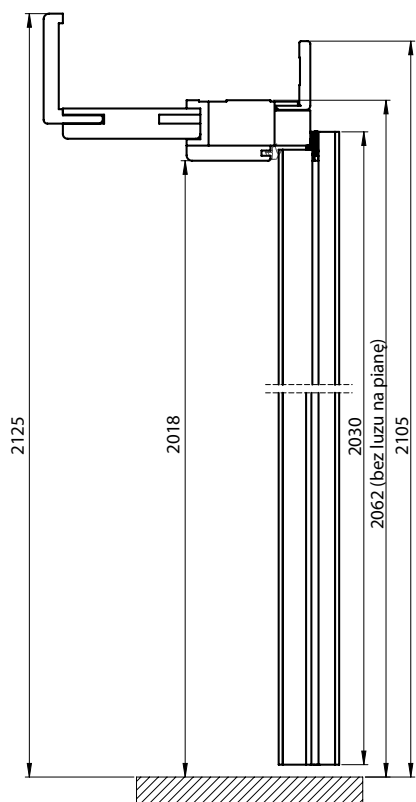

164

WYMIAR	A	B	C	D	E
	Szerokość przejścia światła w ościeżnicy	Szerokość od felca do felca	Szerokość całkowita ościeżnicy (bez luzu na pianę)	Światło przejścia poszerzenia	Szerokość całkowita zestawu (z opaską 80 mm)
80	818	840	906	850	1033
90	918	940	1006	950	1133
100	1018	1974	1106	1050	1233