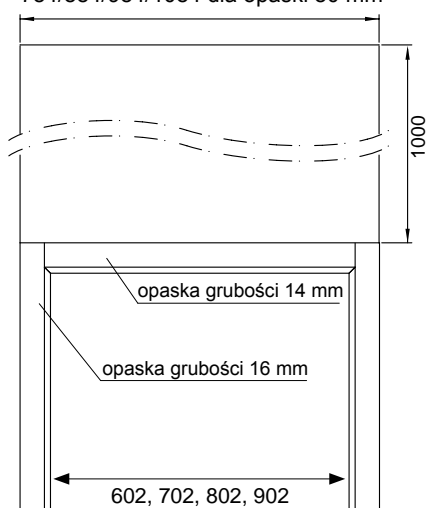

NADSTAWKI

DO OŚCIEŻNIC REGULOWANYCH V-RETTO

182

CENA:

● ● 230,00 zł netto, 282,90 zł brutto

● ● 250,00 zł netto, 307,50 zł brutto

Cena za 1 szt.
nie dotyczy ościeżnic rewersyjnych

784/884/984/1084 dla opaski 80 mm

DOSTĘPNE DEKORY:

* nadstawka niedostępna dla skrzydła o szerokości "100"
** dekor dostępny do wyczerpania zapasów