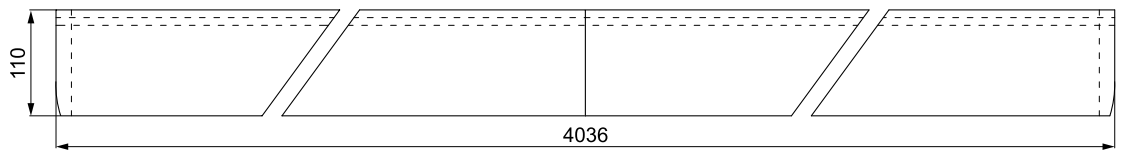

MASKOWNICA (KARNISZ)