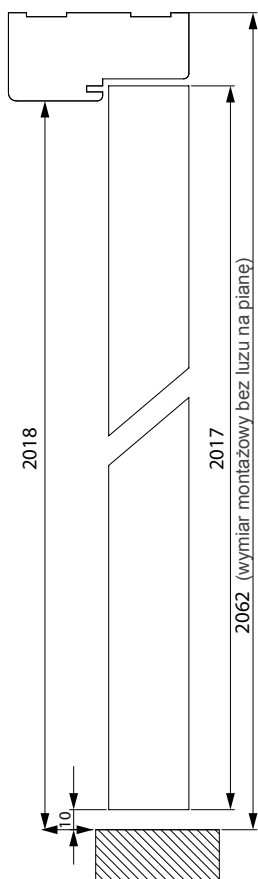

OŚCIEŻNICA BEZPRZYLGOWA BLOKOWA

DOSTĘPNE DEKORY:

skrzydła bezprzylgowe w normie czeskiej są szersze o 26 mm (info. tech. str. 197)

OŚCIEŻNICE BLOKOWE	Cena netto	Cena brutto	Cena netto	Cena brutto	Cena netto	Cena brutto
	● FF, ● 3D		● CPL, ● PP		SKRZYDŁA MAGNETIC ● PP	
Baza lewa, prawa	430,00 zł	528,90 zł	435,00 zł	535,05 zł	1020,00 zł	1254,60 zł
Belka górna „60”-„100”	44,00 zł	54,12 zł	46,00 zł	56,58 zł	46,00 zł	56,58 zł
Baza do drzwi dwuskrzydłowych	650,00 zł	799,50 zł	660,00 zł	811,80 zł		
Belka do drzwi dwuskrzydłowych	88,00 zł	108,24 zł	92,00 zł	113,16 zł		
Opaska maskująca 60x8x5500 mm	40,00 zł	49,20 zł	48,00 zł	59,04 zł	48,00 zł	59,04 zł
Opaska maskująca 70x12x5500 mm	50,00 zł	61,50 zł	62,00 zł	76,26 zł	62,00 zł	76,26 zł
Ćwierćwałek 18x18 mm	21,00 zł	25,83 zł	28,00 zł	34,44 zł	28,00 zł	34,44 zł
Opaska maskująca 60x8 mm do drzwi dwuskrzydłowych	47,00 zł	57,81 zł	57,00 zł	70,11 zł		
Opaska maskująca 70x12 mm do drzwi dwuskrzydłowych	63,00 zł	77,49 zł	77,00 zł	94,71 zł		
Ćwierćwałek 18x18 mm do drzwi dwuskrzydłowych	30,00 zł	36,90 zł	36,00 zł	44,28 zł		

Dopłata: Trzeci zawias 120,00 zł netto, 147,60 zł brutto

Przy wyborze drzwi w rozmiarze "100" zalecane jest zastosowanie 3-go zawiasu.