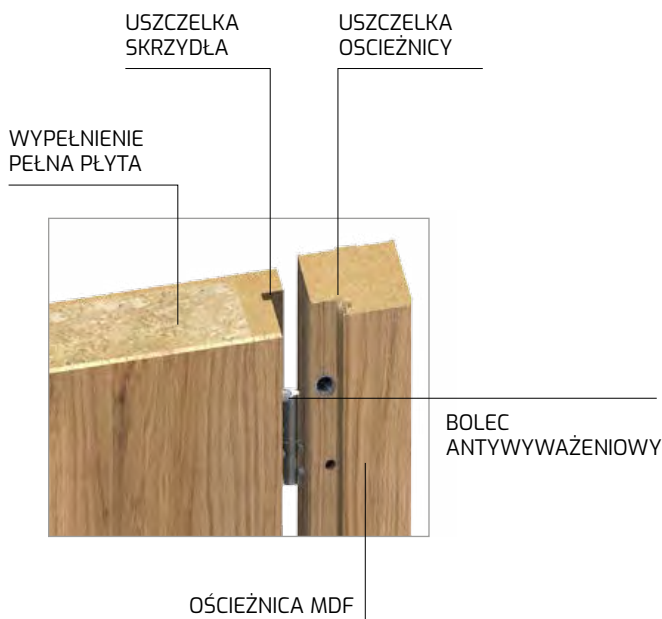

DOSTĘPNE SZEROKOŚCI

- "80", "80N", "80N30", "80N40", "90", "100"
- WYMIAR "80N", "80N30", "80N40" DOSTĘPNY TYLKO DLA SKRZYDŁ W POŁĄCZENIU Z OŚCIEŻNICĄ BLOKOWĄ

DŹWIĘKOCHŁONNOŚĆ 32 DB

Krajowa Ocena Techniczna
ITB-KOT-2020/1291 wydanie 1 (Rw=32).
Izolacja akustyczna dotyczy skrzydła SOLLER z ościeżnicą MDF

OPCJE ZA DOPŁATĄ

- OŚCIEŻNICA MDF baza 370,00 zł netto, 455,10 zł brutto
- belka 80-100 75,00 zł netto, 92,25 zł brutto
- OŚCIEŻNICA REGULOWANA MDF (str. 164)
- OPASKA MASKUJĄCA 40,00 zł netto, 49,20 zł brutto
- OPASKA SOFT 50,00 zł netto 61,50 zł brutto
- OŚCIEŻNICA STAŁA METALOWA MALOWANA PROSZKOWO (str. 163)
- OŚCIEŻNICA REGULOWANA METALOWA MALOWANA PROSZKOWO (str. 163)
- ZAMEK GÓRNY 20,00 zł netto, 24,60 zł brutto
- KLAMKA POLANKA 75,00 zł netto 92,25 zł brutto
- I SZYLD GÓRNY POLANKA 35,00 zł netto 43,05 zł brutto
- W KOLORACH: NIKIEL, CZARNY
- WKŁADKA 31/46 DMO 37,00 zł netto, 45,51 zł brutto
- GAŁKOWKŁADKA DMO 42,00zł netto, 51,66 zł brutto
- WIZJER SZEROKOKĄTNY 32,00 zł netto, 39,36 zł brutto (kolory: CHROM, CZARNY) (brak nawiertu pod wizjer)
- KAMERA (brak nawiertu pod kamerę) 440,00 zł netto, 541,20 zł brutto
- PRÓG OPADAJĄCY W SKRZYDLE 210,00 zł netto, 258,30 zł brutto
- PRÓG STALOWY 92,00 zł netto, 113,16 zł brutto
- SAMODOMYKACZ ZEWNĘTRZNY 240,00 zł netto, 295,20 z brutto
- OSŁONKI na zawiasy Ø16 21,50 zł netto, 26,45 zł brutto