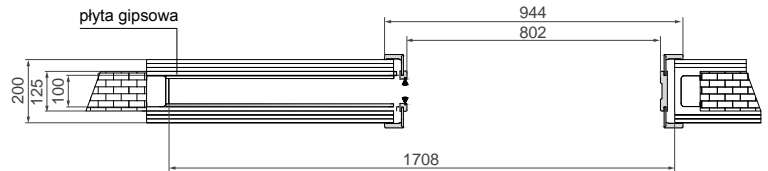

DOSTĘPNE DEKORY:

WYKOŃCZENIE:
 ● - FOLIA FINISH, ● - 3D OKLEINA
 ● - CPL LAMINAT, ● - PP PLATINIUM
 ** dekor dostępny do wyczerpania zapasów

OŚCIEŻNICA ZAKRES 125 – STAŁY

OŚCIEŻNICA ZAKRES (126-200) – SYMETRYCZNA*