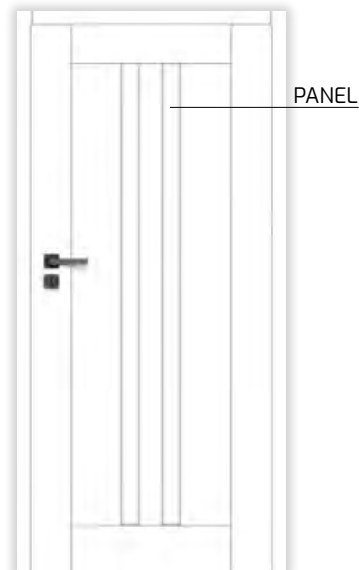

BIAŁA 50,00 zł netto,
61,50 zł brutto – za 1 szt. szyby,
CZARNA 78,00 zł netto,
95,94 zł brutto cena – za 1 szt. szyby

SZKLENIA:

MEDIOLAN 10
BEZPRZYLGOWE

MEDIOLAN 20
BEZPRZYLGOWE

MEDIOLAN 30
BEZPRZYLGOWE

DOSTĘPNE OŚCIEŻNICE
W KOLORZE CZARNY MAT