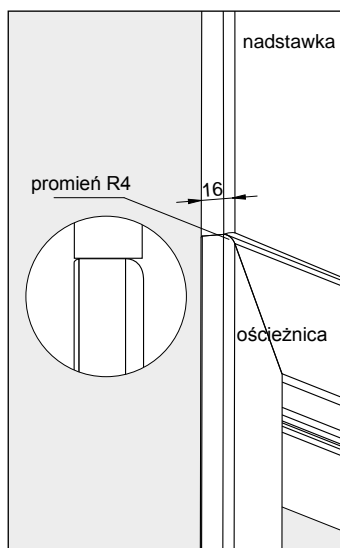

CENA:

● 230,00 zł netto, 282,90 zł brutto

● 250,00 zł netto, 307,50 zł brutto

Cena za 1 szt.