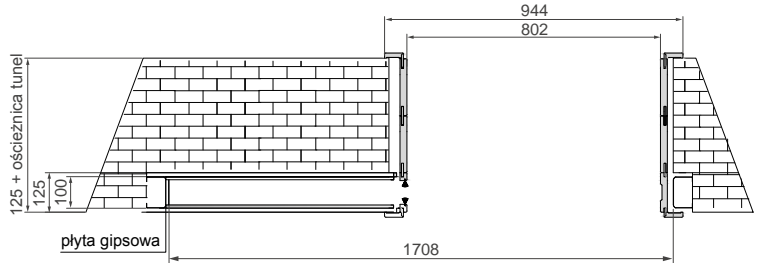

OŚCIEŻNICA ZAKRES (200-220) DO (400-420) – ASYMETRYCZNA

Zabudowa do systemu G/K występuje z opaską 60 mm

	● FF ● 3D		● CPL ● PP	
	Cena netto	Cena brutto	Cena netto	Cena brutto
Zakres 125 – STAŁY	460,00 zł	565,80 zł	500,00 zł	615,00 zł
Zakres (126-200) – SYMETRYCZNA*	475,00 zł	584,25 zł	525,00 zł	645,75 zł
Zakres (200-220) – ASYMETRYCZNA	555,00 zł	682,65 zł	615,00 zł	756,45 zł
Zakres (220-240) – ASYMETRYCZNA	565,00 zł	694,95 zł	635,00 zł	781,05 zł
Zakres (240-260) – ASYMETRYCZNA	585,00 zł	719,55 zł	660,00 zł	811,80 zł
Zakres (260-280) – ASYMETRYCZNA	610,00 zł	750,30 zł	690,00 zł	848,70 zł
Zakres (280-300) – ASYMETRYCZNA	640,00 zł	787,20 zł	715,00 zł	879,45 zł
Zakres (300-320) – ASYMETRYCZNA	660,00 zł	811,80 zł	745,00 zł	916,35 zł
Zakres (320-340) – ASYMETRYCZNA	685,00 zł	842,55 zł	770,00 zł	947,10 zł
Zakres (340-360) – ASYMETRYCZNA	725,00 zł	891,75 zł	800,00 zł	984,00 zł
Zakres (360-380) – ASYMETRYCZNA	745,00 zł	916,35 zł	825,00 zł	1014,75 zł
Zakres (380-400) – ASYMETRYCZNA	770,00 zł	947,10 zł	855,00 zł	1051,65 zł
Zakres (400-420) – ASYMETRYCZNA	795,00 zł	977,85 zł	885,00 zł	1088,55 zł
Zakres (420-440) – ASYMETRYCZNA	820,00 zł	1008,60 zł	910,00 zł	1119,30 zł

* Pióro kątownika do samodzielnego docięcia na żądany zakres.