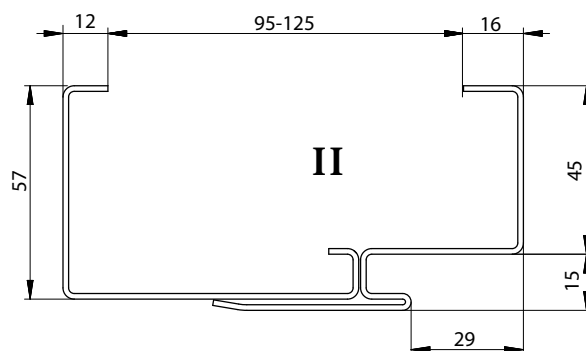

OŚCIEŻNICE DO DRZWI SOLLER, SELVA

WEWNĘTRZNYCH WEJŚCIOWYCH

OŚCIEŻNICE METALOWE