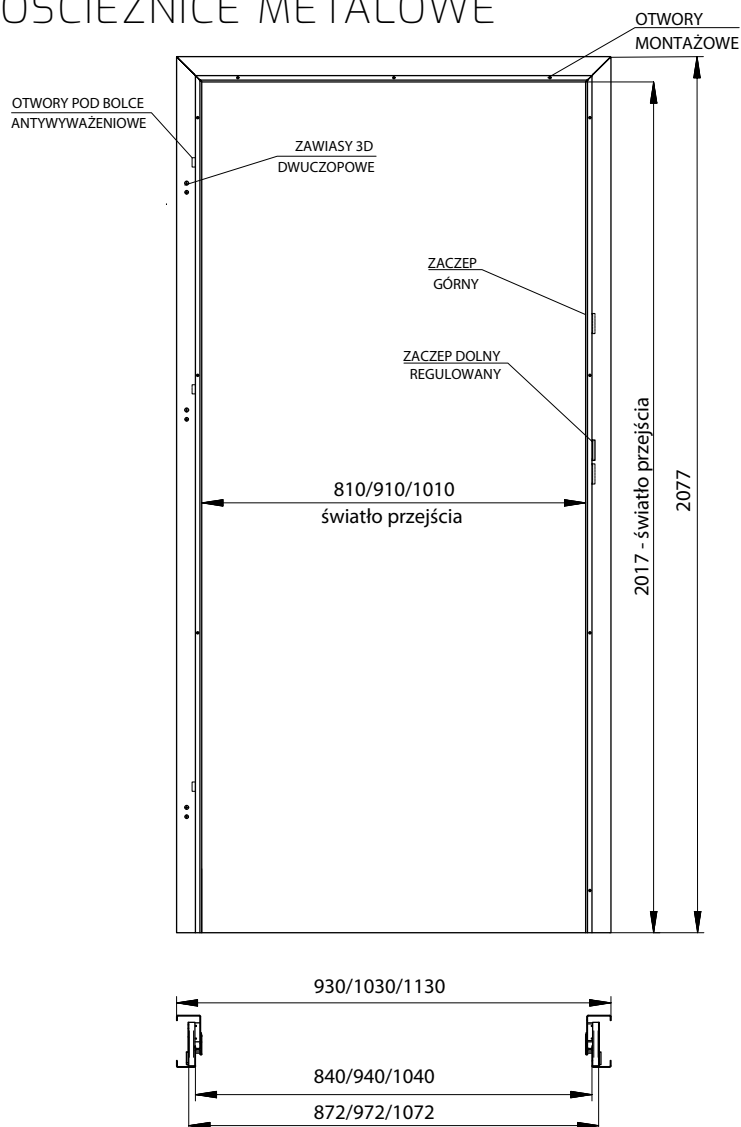

OŚCIEŻNICE DO DRZWI SOLLER, SELVA

WEWNĘTRZNYCH WEJŚCIOWYCH

OŚCIEŻNICE METALOWE