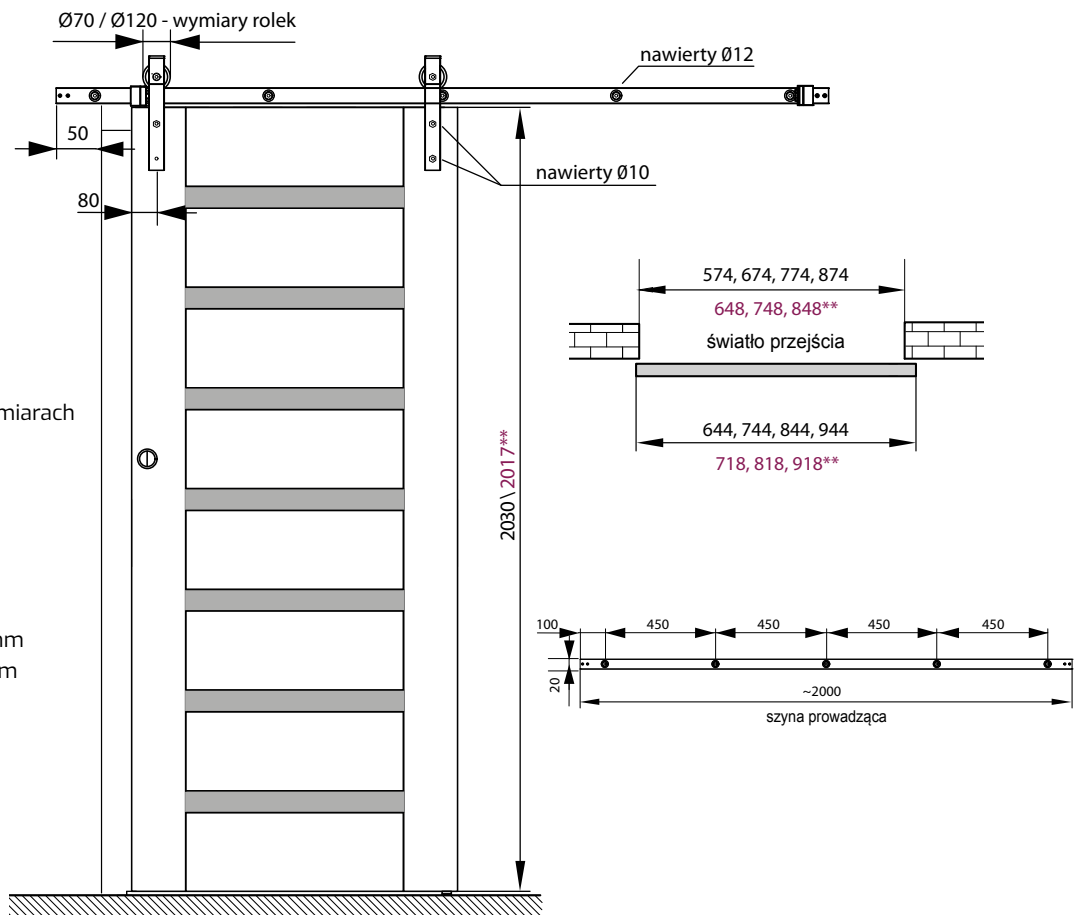

* rolka dostępna w dwóch rozmiarach
** dotyczy skrzydeł LOFT

MAKS. CIĘŻAR DRZWI 100 KG
MAKS. SZEROKOŚĆ DRZWI 945 mm
DŁUGOŚĆ PROWADNICY 2000 mm
KOLOR POWŁOKI: CZARNY MAT