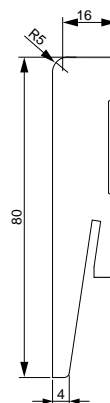

LISTWA PRZYPODŁOGOWA

Listwy pakowane w komplecie po 5 szt., długość 2050 mm. Listwy sprzedawane są tylko w komplecie.

	● FF, ● 3D	● CPL ● PP
Listwa 80x16x2050 mm / 1 kpl.	168,00 zł netto 206,64 zł brutto	182,00 zł netto 223,86 zł brutto

OPCJA ZA DOPŁATĄ:

– KLAMRY MONTAŻOWE DO LISTWY PRZYPODŁOGOWEJ
1 KOMPLET (30 SZT.) 36,00 zł netto, 44,28 zł brutto.

DOSTĘPNE DEKORY:

** dekor dostępny do wyczerpania zapasów