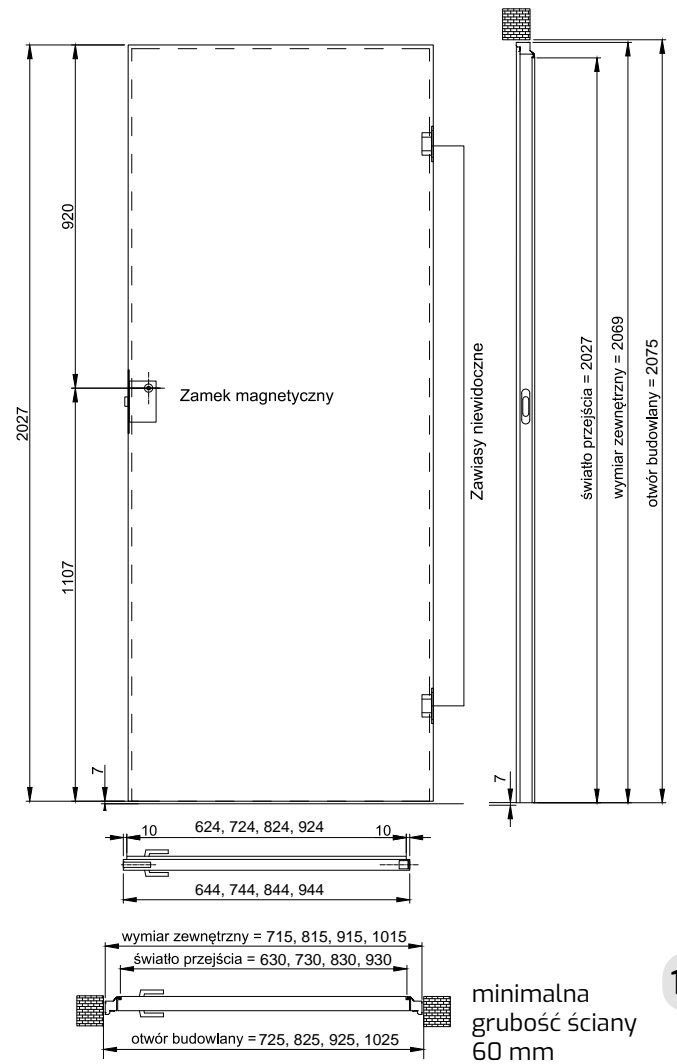

SARA PRO WEWNĘTRZNA