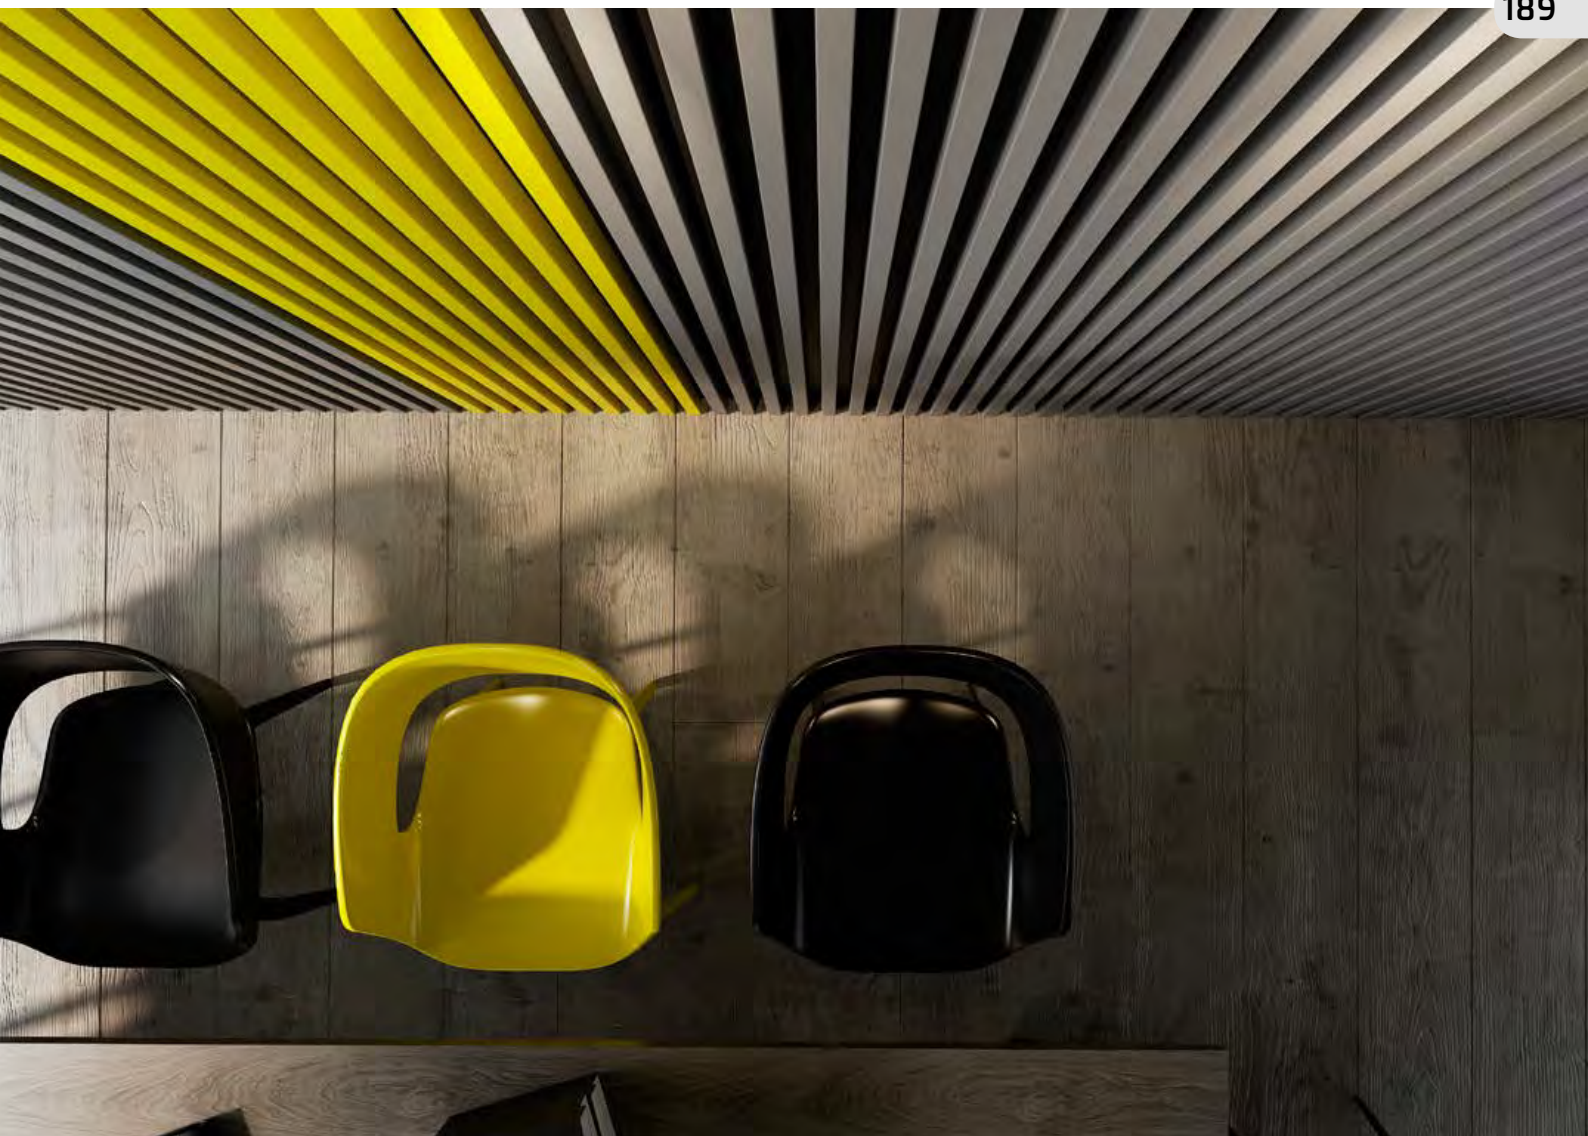

LISTWA MONTAŻOWA

LISTWA DEKORACYJNA (długość 2800)

KLAMKI

AKCESORIA

ADEL-QRS SLIM

Kolor: czarny, chrom lakierowany,
satyna nikiel
70,00 zł netto, 86,10 zł brutto

ELENA-QRS SLIM

Kolor: czarny, chrom lakierowany,
satyna nikiel, biały
70,00 zł netto, 86,10 zł brutto