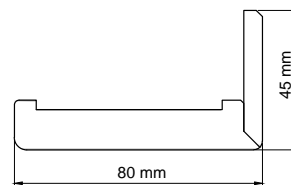

Kątownik do ościeżnicy regulowanej - szerokość 80 mm