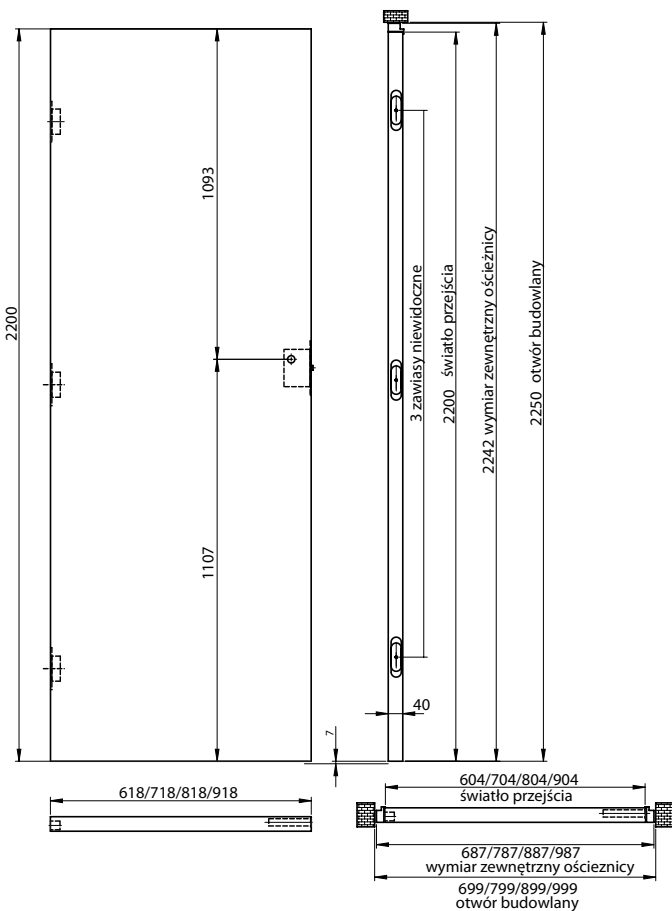

SARA PRO 220 ZEWNĘTRZNA