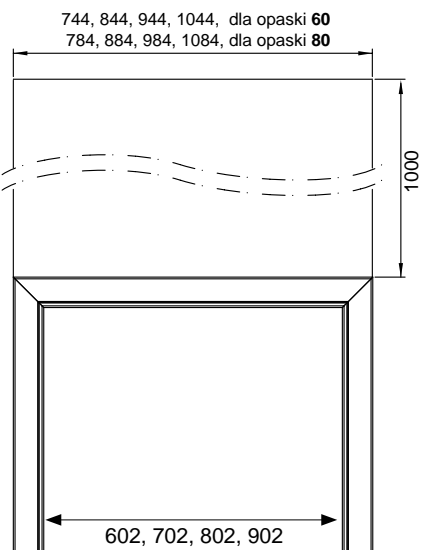

CENA:

● 230,00 zł netto, 282,90 zł brutto

● 250,00 zł netto, 307,50 zł brutto

Cena za 1 szt.