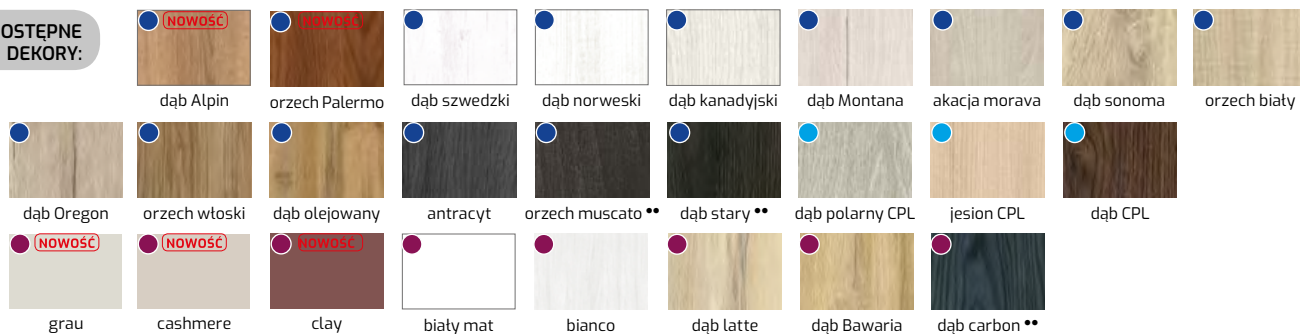

SZKLENIA:

ETNA 10
BEZPRZYLGOWE

ETNA 20
BEZPRZYLGOWE

ETNA 30
BEZPRZYLGOWE

ETNA 40
BEZPRZYLGOWE

ETNA 50
BEZPRZYLGOWE

ETNA 60
BEZPRZYLGOWE

ETNA 70
BEZPRZYLGOWE

CENA:

● 570,00 zł netto
701,10 zł brutto

● ● 630,00 zł netto
774,90 zł brutto

DOPLATA DO SKRZYDEŁ BEZPRZYLGOWYCH
30,00 ZŁ NETTO, 36,90 ZŁ BRUTTO

WYKOŃCZENIE – SKRZYDŁO OKLEJONE: ● – 3D OKLEINA, ● – CPL LAMINAT, ● – PP PLATINIUM

DOSTĘPNE
DEKORY:

● ● dekor dostępny do wyczerpania zapasów

SKRZYDŁO
RAMOWE
PRZYLGOWE

SKRZYDŁO
RAMOWE
BEZPRZYLGOWE

24

DEKOR NA ARANŻACJI: CZARNY MAT. SKRZYDŁO BEZPRZYLGOWE Z OŚCIEŻNICĄ V-RETTO.

STANDARD

ZAMEK
MAGNETYCZNY
DLA SKRZYDEŁ
BEZPRZYLGOWYCH