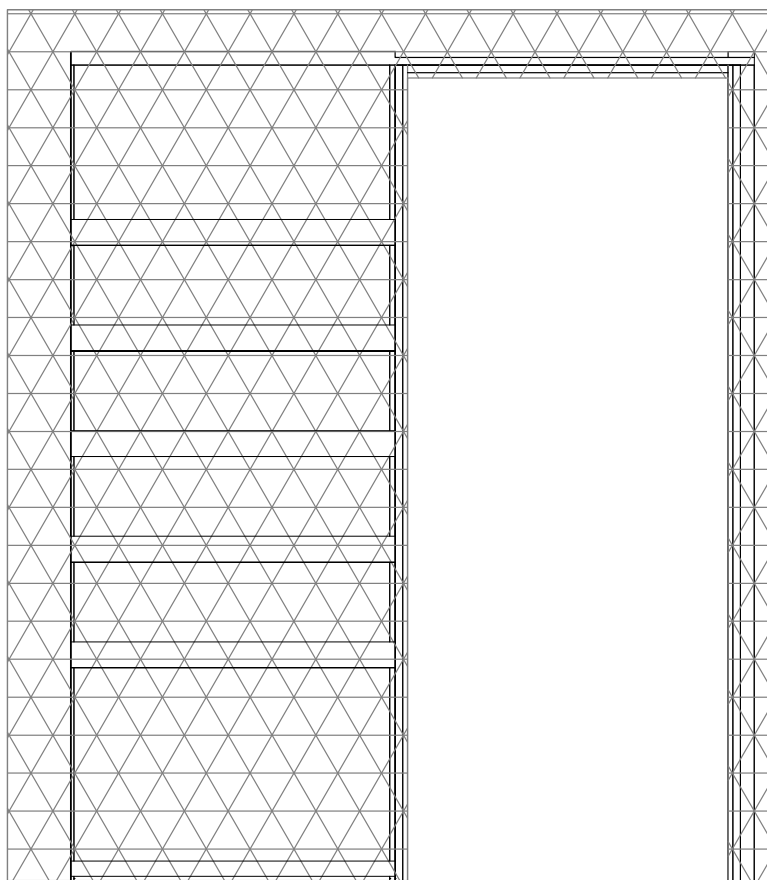

TABELA WYMIAROWA [mm]

Szerokość skrzydła [Sd]	Wysokość skrzydła [Hd]	Szerokość całkowita systemu [C]	Długość kasety [D]	Szerokość światła przejścia po założeniu ościeżnicy [E]	Szerokość światła przejścia przed założeniem ościeżnicy [F]	Głębokość kasety po założeniu ościeżnicy [G]	Wys. światła przejścia [H]	Wys. całkowita systemu [H1]
644	2030	1308	640	602	648	654	2018	2115
744		1508	740	702	748	754		
844		1708	840	802	848	854		
944		1908	940	902	948	954		
1044		2108	1040	1002	1048	1054		