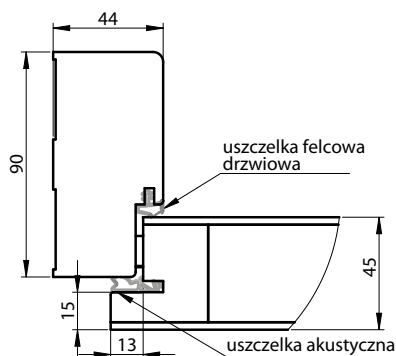

DOSTĘPNE SZEROKOŚCI

- "80", "80N", "80N30", "80N40", "90", "100"
- WYMIAR "80N", "80N30", "80N40" DOSTĘPNY TYLKO DLA SKRZYDŁ W POŁĄCZENIU Z OŚCIEŻNICĄ BLOKOWĄ

DŹWIĘKOCHŁONNOŚĆ 32 DB

Krajowa Ocena Techniczna
ITB-KOT-2020/1291 wydanie 1 (Rw=32).
Izolacja akustyczna dotyczy skrzydła SOLLER z ościeżnicą MDF

OPCJE ZA DOPŁATĄ

- OŚCIEŻNICA MDF baza 370,00 zł netto, 455,10 zł brutto
- belka 80-100 75,00 zł netto, 92,25 zł brutto
- OŚCIEŻNICA REGULOWANA MDF (str. 164)
- OPASKA MASKUJĄCA 40,00 zł netto, 49,20 zł brutto
- OPASKA SOFT 50,00 zł netto 61,50 zł brutto
- OŚCIEŻNICA STAŁA METALOWA MALOWANA PROSZKOWO (str. 163)
- OŚCIEŻNICA REGULOWANA METALOWA MALOWANA PROSZKOWO (str. 163)
- ZAMEK GÓRNY 20,00 zł netto, 24,60 zł brutto
- KLAMKA POLANKA 75,00 zł netto 92,25 zł brutto
- I SZYLD GÓRNY POLANKA 35,00 zł netto 43,05 zł brutto
- W KOLORACH: NIKIEL, CZARNY
- WKŁADKA 31/46 DMO 37,00 zł netto, 45,51 zł brutto
- GAŁKOWKŁADKA DMO 42,00zł netto, 51,66 zł brutto
- WIZJER SZEROKOKĄTNY 32,00 zł netto, 39,36 zł brutto (kolory: CHROM, CZARNY) (brak nawiertu pod wizjer)
- KAMERA (brak nawiertu pod kamerę) 440,00 zł netto, 541,20 zł brutto
- PRÓG OPADAJĄCY W SKRZYDLE 210,00 zł netto, 258,30 zł brutto
- PRÓG STALOWY 92,00 zł netto, 113,16 zł brutto
- SAMODOMYKACZ ZEWNĘTRZNY 240,00 zł netto, 295,20 z brutto
- OSŁONKI na zawiasy Ø16 21,50 zł netto, 26,45 zł brutto