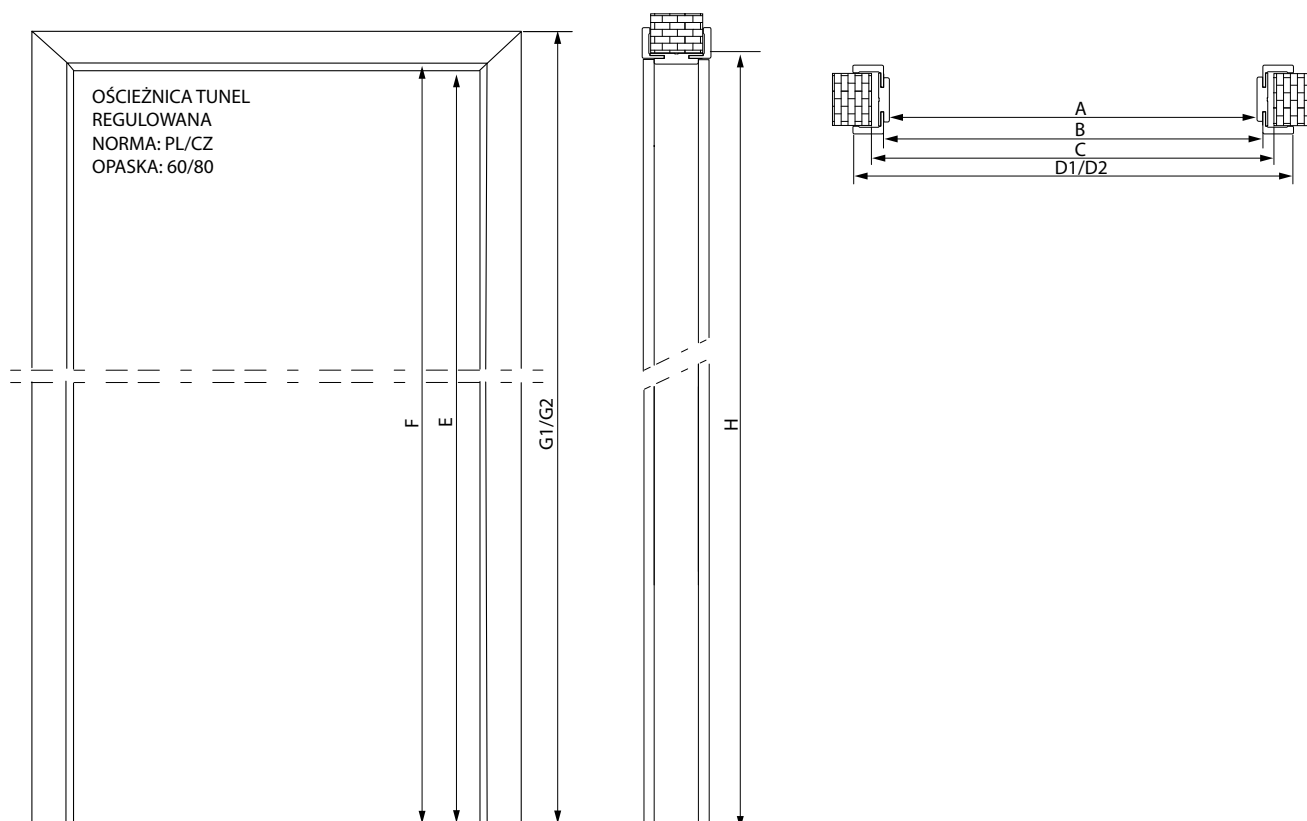

206

OŚCIEŻNICA REGULOWANA TUNEL

WYMIARY (MM)

SZEROKOŚĆ OŚCIEŻNICY	A	B	C	D1 (OPASKA 60)	D2 (OPASKA 80)	E	F	G1 (OPASKA 60)	G2 (OPASKA 80)	H
60	602	624	686	744	784	2018 PL 1971 CZ	2029 PL 1982 CZ	2089 PL 2042 CZ	2109 PL 2062 CZ	2060 PL 2013 CZ
70	702	724	786	844	884					
80	802	824	886	944	984					
90	902	924	986	1044	1084					
100	1002	1024	1086	1144	1184					
105	1052	1074	1136	1194	1234					
110	1102	1124	1186	1244	1284					
115	1152	1174	1236	1294	1334					
120	1202	1224	1286	1344	1384					
125	1252	1274	1336	1394	1434					
130	1302	1324	1386	1444	1484					
135	1352	1374	1436	1494	1534					
140	1402	1424	1486	1544	1584					
145	1452	1474	1536	1594	1634					
150	1502	1524	1586	1644	1684					
155	1552	1574	1636	1694	1734					
160	1602	1624	1686	1744	1784					
165	1652	1674	1736	1794	1834					
170	1702	1724	1786	1844	1884					
175	1752	1774	1836	1894	1934					
180	1802	1824	1886	1944	1984					
185	1852	1874	1936	1994	2034					
190	1902	1924	1986	2044	2084					
195	1952	1974	2036	2094	2134					
200	2002	2024	2086	2144	2184					