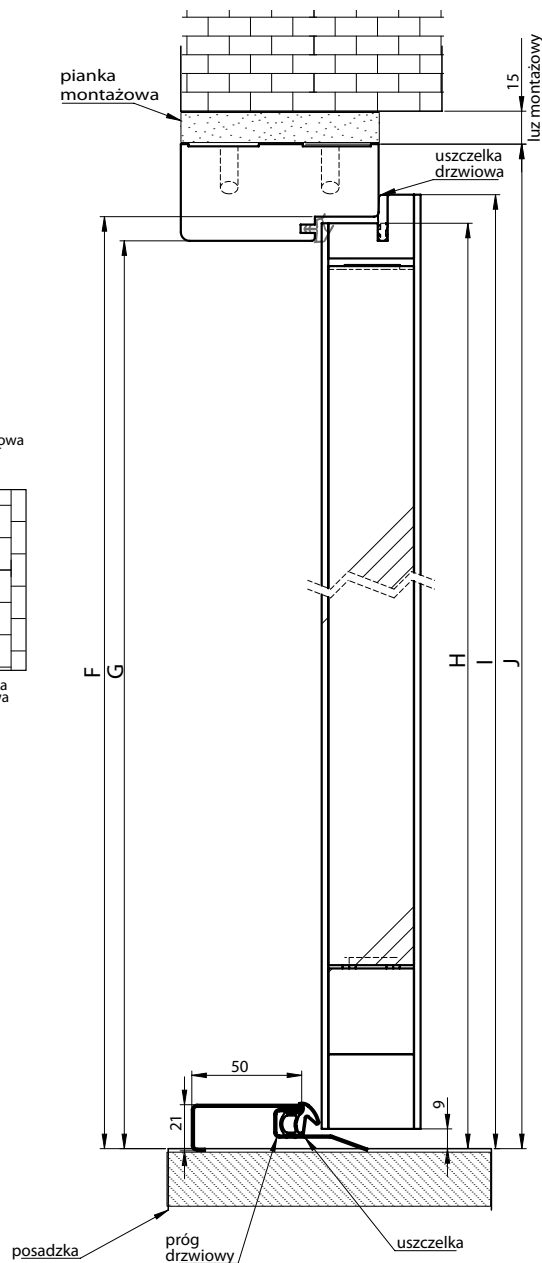

WYKOŃCZENIE – SKRZYDŁO OKLEJONE: ● – CPL LAMINAT, ● – PP PLATINIUM

DOSTĘPNE
DEKORY:

OŚCIEŻNICA DO DRZWI SOLLER, SELVA

WEWNĘTRZNYCH WEJŚCIOWYCH

OŚCIEŻNICA STAŁA MDF

OŚCIEŻNICE

* DOTYCZY SKRZYDŁA SELVA (WZMOCNIENIE STALOWE)