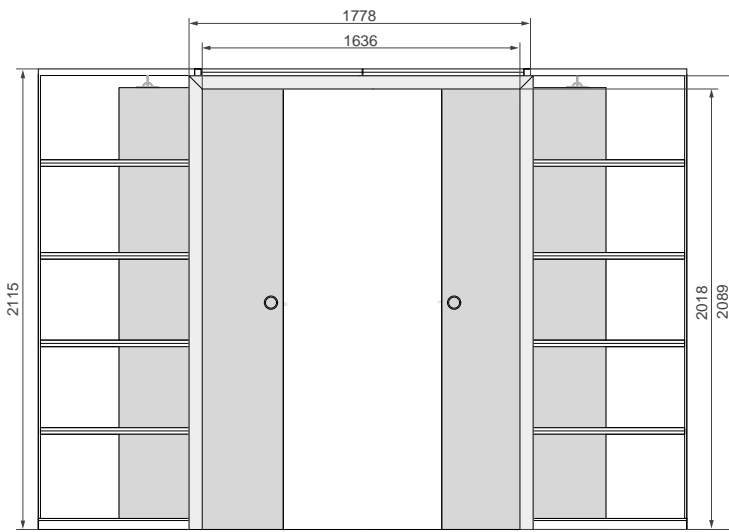

OŚCIEŻNICE DO SYSTEMU G/K PODWÓJNEGO