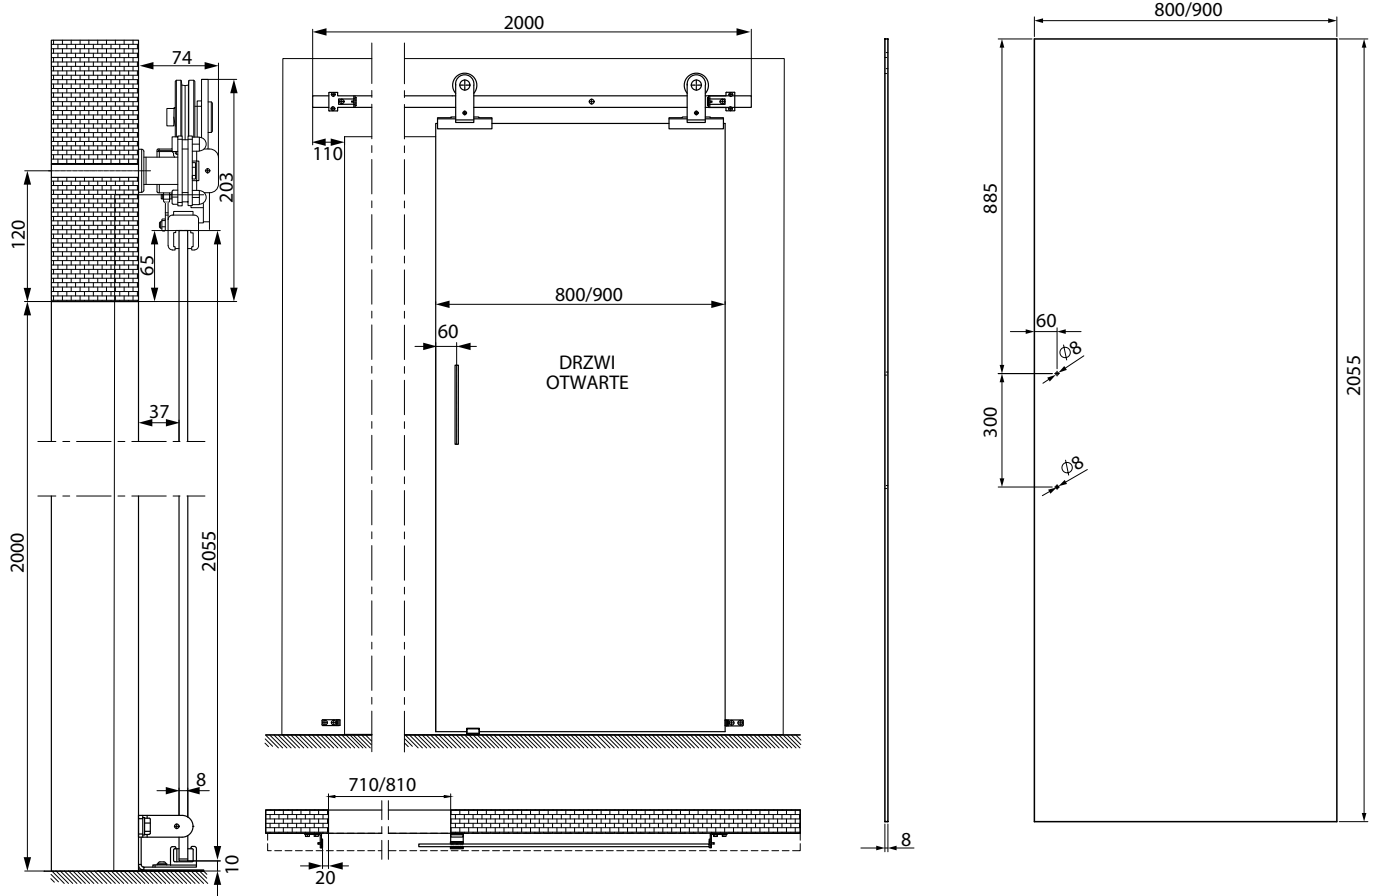

LOFT PURE GLASS System, który łączy wysoki poziom estetyki i funkcjonalności, przeznaczony do szklanych drzwi przesuwnych, wewnętrznych.

Zastosowanie systemu **LOFT PURE GLASS** nie tylko optycznie powiększy przestrzeń, ale również podkreśli niepowtarzalny, nowoczesny i elegancki charakter wnętrza, pełnego słońca i przestrzeni.

Zalety systemu:

- możliwość zastosowania tafli szklanej w różnych wykończeniach, dzięki czemu uzyskujemy podkreślenie indywidualnego charakteru pomieszczenia, jego dyskretne wydzielenie czy też zintegrowanie z całością wystroju wnętrza
- system zapewnia doświetlenie przestrzeni oraz jej optyczne powiększenie
- kolor okuć zgodny z najnowszymi trendami dekoracji wnętrz
- zastosowanie systemu Loft Pure Glass nadaje lekkości, elegancji i nowoczesnego charakteru wnętrzom

Udźwig 70 kg