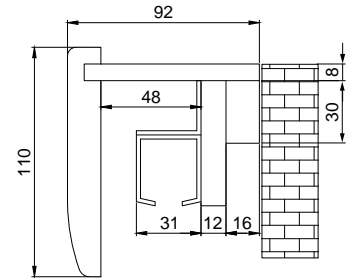

SYNCHRONIZACJA SYSTEMU PODWÓJNEGO

Synchronizuje ruch skrzydeł drzwiowych w systemie podwójnym: wprawienie w ruch jednego ze skrzydeł systemu powoduje symetryczny ruch drugiego skrzydła.

Do skrzydeł wewnętrznych, z wyjątkiem skrzydeł szklanych.

MASKOWNICA (KARNISZ)

Z ZABUDOWĄ – TUNEL

141

BEZ ZABUDOWY