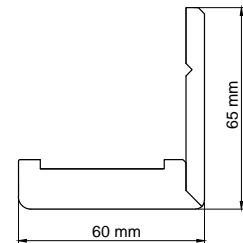

Kątownik poszerzający do ościeżnicy regulowanej - szerokość 60 mm