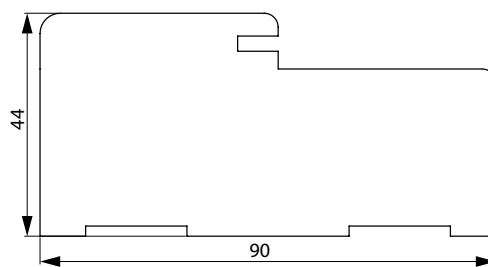

OŚCIEŻNICA BEZPRZYLGOWA BLOKOWA

DOSTĘPNE DEKORY:

skrzydła bezprzylgowe w normie czeskiej są szersze o 26 mm (info. tech. str. 197)

OŚCIEŻNICE BLOKOWE	Cena netto	Cena brutto	Cena netto	Cena brutto	Cena netto	Cena brutto
	● FF, ● 3D		● CPL, ● PP		SKRZYDŁA MAGNETIC ● PP	
Baza lewa, prawa	430,00 zł	528,90 zł	435,00 zł	535,05 zł	1020,00 zł	1254,60 zł
Belka górna „60”-„100”	44,00 zł	54,12 zł	46,00 zł	56,58 zł	46,00 zł	56,58 zł
Baza do drzwi dwuskrzydłowych	650,00 zł	799,50 zł	660,00 zł	811,80 zł		
Belka do drzwi dwuskrzydłowych	88,00 zł	108,24 zł	92,00 zł	113,16 zł		
Opaska maskująca 60x8x5500 mm	40,00 zł	49,20 zł	48,00 zł	59,04 zł	48,00 zł	59,04 zł
Opaska maskująca 70x12x5500 mm	50,00 zł	61,50 zł	62,00 zł	76,26 zł	62,00 zł	76,26 zł
Ćwierćwałek 18x18 mm	21,00 zł	25,83 zł	28,00 zł	34,44 zł	28,00 zł	34,44 zł
Opaska maskująca 60x8 mm do drzwi dwuskrzydłowych	47,00 zł	57,81 zł	57,00 zł	70,11 zł		
Opaska maskująca 70x12 mm do drzwi dwuskrzydłowych	63,00 zł	77,49 zł	77,00 zł	94,71 zł		
Ćwierćwałek 18x18 mm do drzwi dwuskrzydłowych	30,00 zł	36,90 zł	36,00 zł	44,28 zł		

Dopłata: Trzeci zawias 120,00 zł netto, 147,60 zł brutto

Przy wyborze drzwi w rozmiarze "100" zalecane jest zastosowanie 3-go zawiasu.