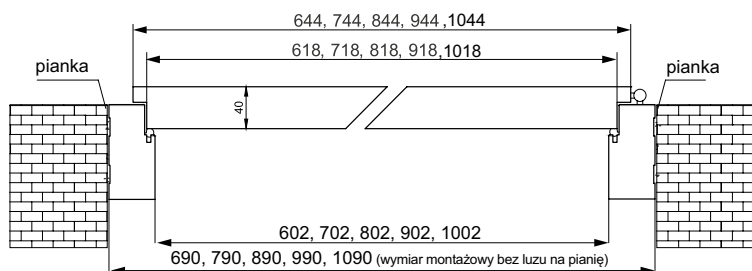

Standardowy zawias dwuczopowy z regulacją

Czarne zawiasy dostępne tylko w ościeżnicy wzmocnionej z gniazdami

Może wystąpić niewielka różnica kolorystyczna między ościeżnicami a skrzydłami lakierowanymi.