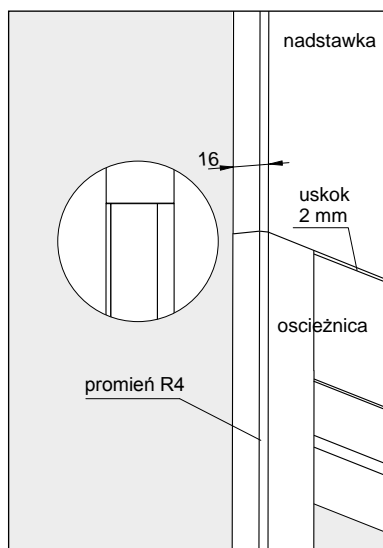

NADSTAWKI

DO OŚCIEŻNIC REGULOWANYCH V-RETTO

182

CENA:

● ● 230,00 zł netto, 282,90 zł brutto

● ● 250,00 zł netto, 307,50 zł brutto

Cena za 1 szt.
nie dotyczy ościeżnic rewersyjnych

784/884/984/1084 dla opaski 80 mm

DOSTĘPNE DEKORY:

* nadstawka niedostępna dla skrzydła o szerokości "100"
** dekor dostępny do wyczerpania zapasów