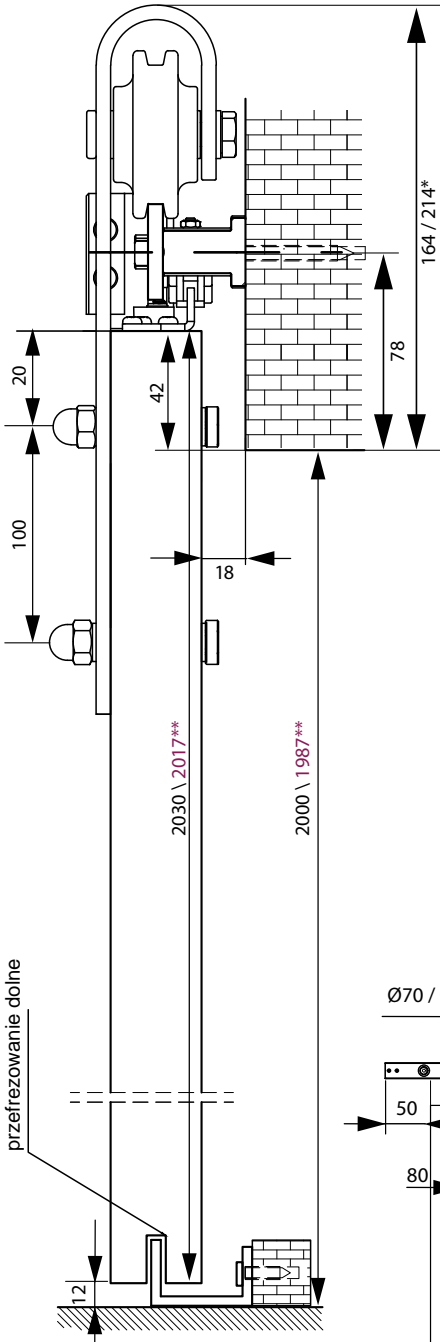

samodomykacz

klamra łącząca

prowadnik dolny

pochwyt zewnętrzny

pochwyt wpuszczany do drzwi

uchwyt prowadnicy

* rolka dostępna w dwóch rozmiarach
 ** dotyczy skrzydeł LOFT

MAKS. CIĘŻAR DRZWI 100 KG
 MAKS. SZEROKOŚĆ DRZWI 945 mm
 DŁUGOŚĆ PROWADNICY 2000 mm
 KOLOR POWŁOKI: CZARNY MAT