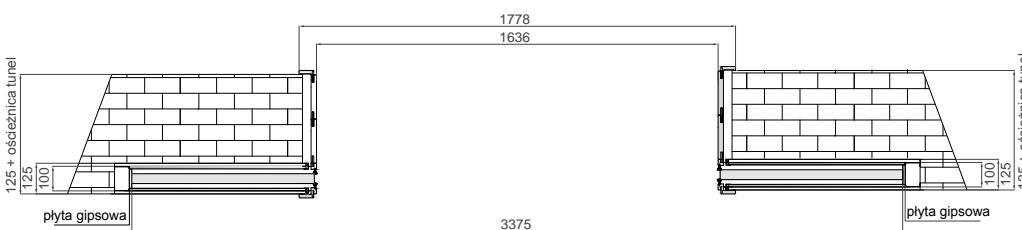

OŚCIEŻNICE DO SYSTEMU G/K PODWÓJNEGO

DOSTĘPNE DEKORY:

OŚCIEŻNICA ZAKRES 125 – STAŁY

OŚCIEŻNICA ZAKRES (126-200) – SYMETRYCZNA*

OŚCIEŻNICA ZAKRES (200-220) DO (400-420) – ASYMETRYCZNA

WYKOŃCZENIE:
 ● – FOLIA FINISH, ● – 3D OKLEINA
 ● – CPL LAMINAT, ● – PP PLATINIUM
 ** dekor dostępny do wyczerpania zapasów