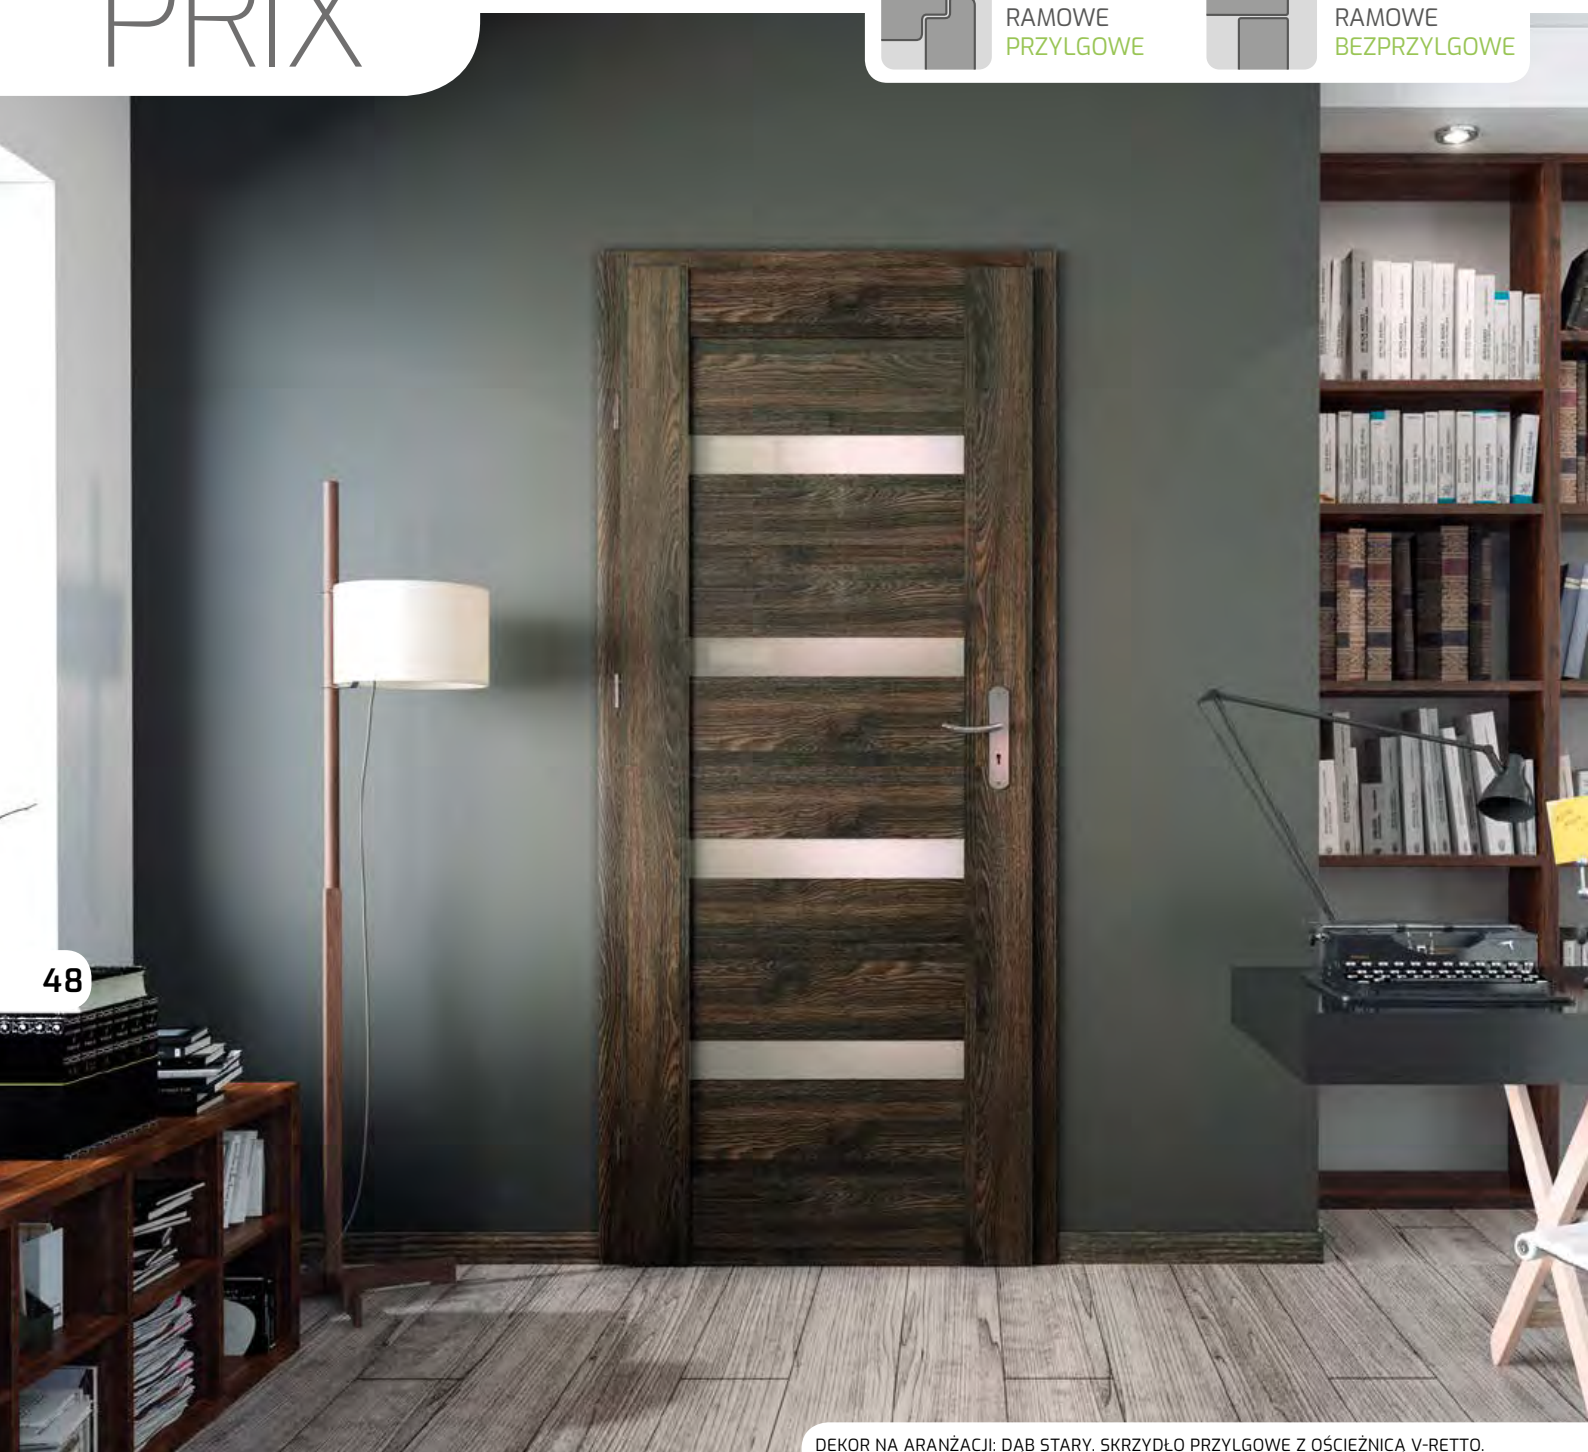

DOSTĘPNE
DEKORY:

* dekor dostępny dla skrzydeł przylgowych
** dekor dostępny do wyczerpania zapasów

SKRZYDŁO
RAMOWE
PRZYLGOWE

SKRZYDŁO
RAMOWE
BEZPRZYLGOWE

48

DEKOR NA ARANŻACJI: DĄB STARY. SKRZYDŁO PRZYLGOWE Z OŚCIEŻNICĄ V-RETTO.