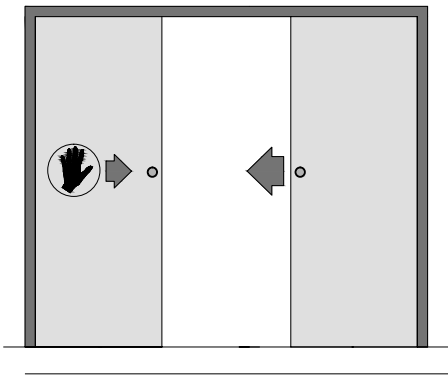

SYNCHRONIZACJA SYSTEMU PODWÓJNEGO

Synchronizuje ruch skrzydeł drzwiowych w systemie podwójnym: wprawienie w ruch jednego ze skrzydeł systemu powoduje symetryczny ruch drugiego skrzydła.

Do skrzydeł wewnętrznych, z wyjątkiem skrzydeł szklanych.