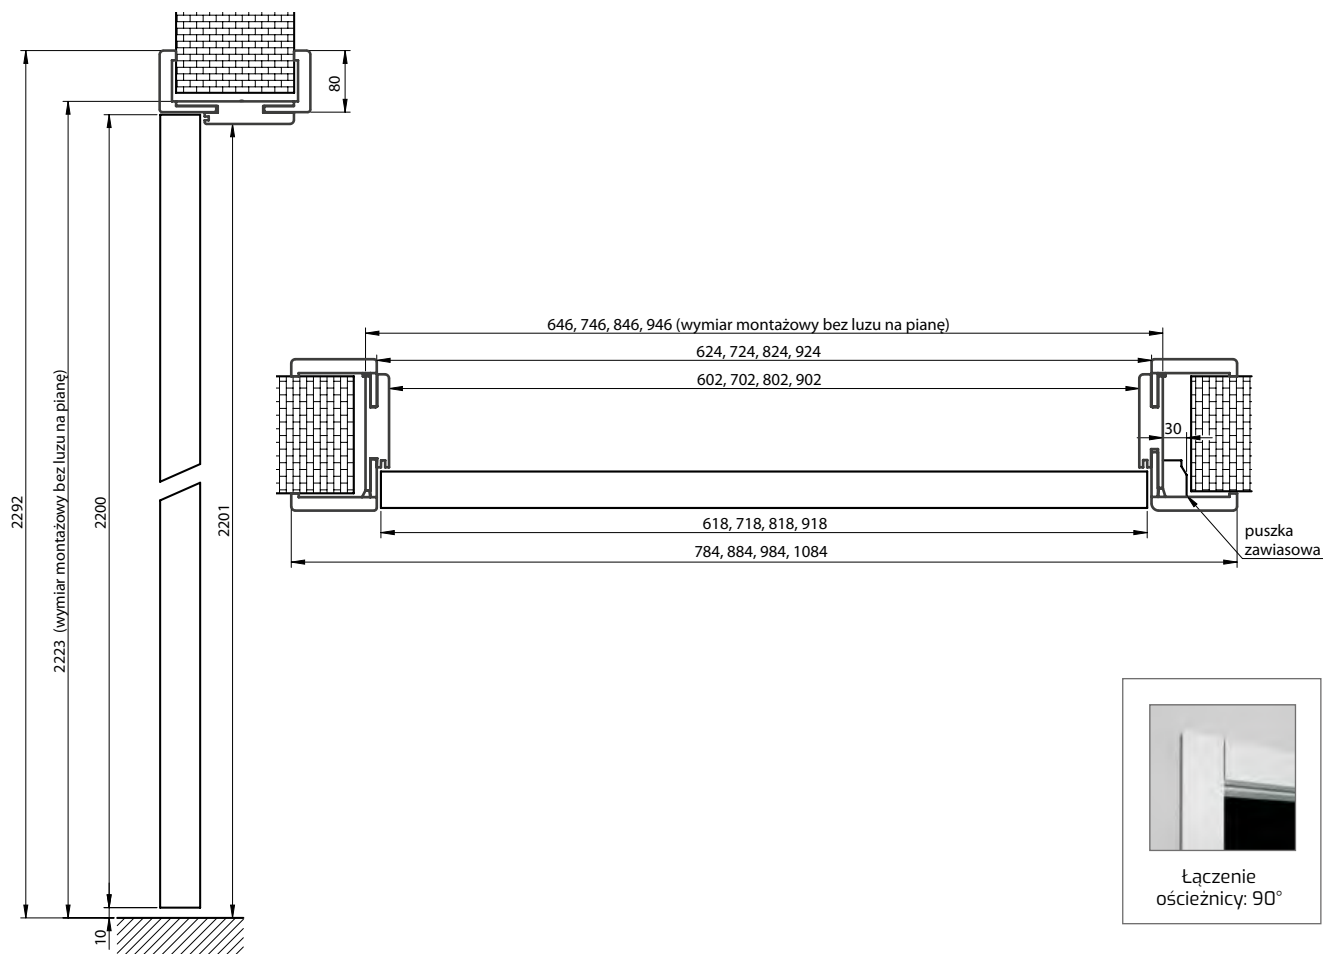

OŚCIEŻNICA REGULOWANA BEZPRZYLGOWA V-RETTO 220

DOSTĘPNE DEKORY:

173

CENA OŚCIEŻNIC BEZPRZYLGOWYCH V-RETTO 220

ZAKRESY REGULACJI	● FF, ● 3D		● CPL, ● PP	
	Cena netto	Cena brutto	Cena netto	Cena brutto
80-100	790,00 zł	971,70 zł	838,00 zł	1030,74 zł
100-140	814,00 zł	1001,22 zł	862,00 zł	1060,26 zł
140-180	863,00 zł	1061,49 zł	922,00 zł	1134,06 zł
180-220	910,00 zł	1119,30 zł	970,00 zł	1193,10 zł
220-260	959,00 zł	1179,57 zł	1030,00 zł	1266,90 zł
260-300	1005,00 zł	1236,15 zł	1078,00 zł	1325,94 zł
300-340	1055,00 zł	1297,65 zł	1126,00 zł	1384,98 zł
340-380	1127,00 zł	1386,21 zł	1198,00 zł	1473,54 zł
380-420	1174,00 zł	1444,02 zł	1270,00 zł	1562,10 zł
420-460	1222,00 zł	1503,06 zł	1318,00 zł	1621,14 zł

Dopłata: do ościeżnicy dwuskrzydłowej +30%
Ościeżnice w wyższych zakresach dostępne w panelu B2B