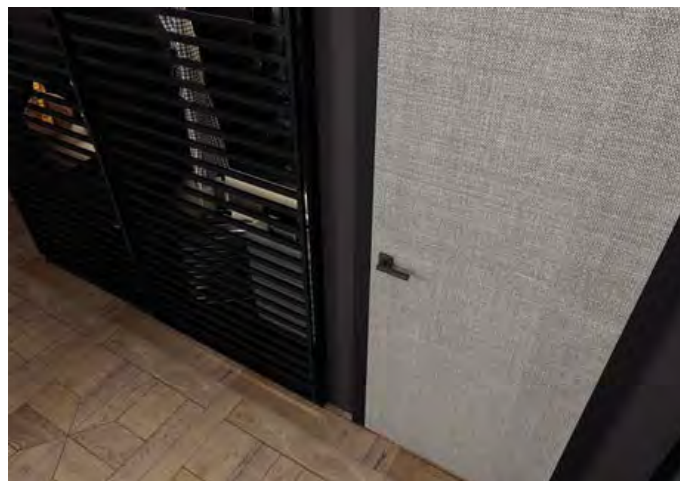

Dopłata: Trzeci zawias 120,00 zł netto, 147,60 zł brutto

Przy wyborze drzwi w rozmiarze "100" zalecane jest zastosowanie 3-go zawiasu.

OŚCIEŻNICA REGULOWANA BEZPRZYLGOWA REWERSYJNA

DOSTĘPNE DEKORY:

Grubość opaski belki górnej - 16 mm