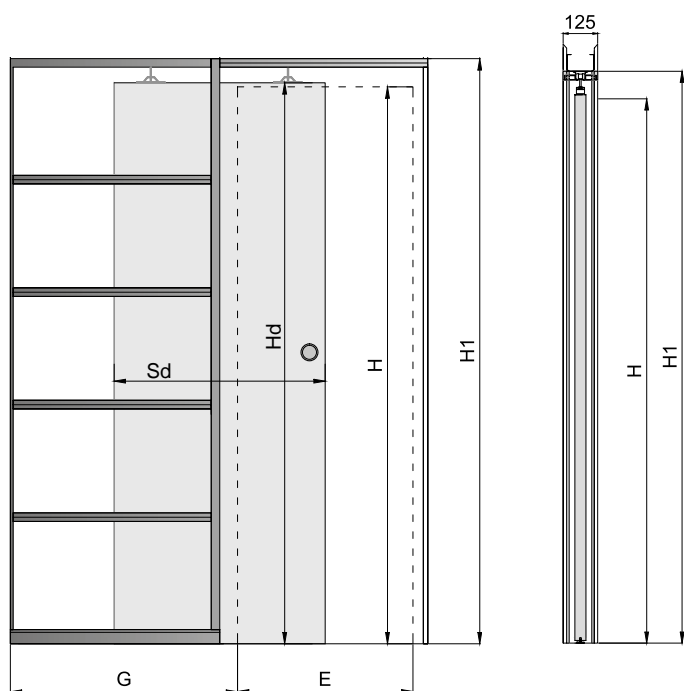

134

System dla drzwi chowanych w ścianie, do zabudowy płytą gips-karton w konfiguracji – system pojedynczy. System w całości wykonany z aluminium pozwala na zastosowanie każdego rodzaju skrzydła przesuwne w formie bezfclkowej (nie dotyczy skrzydeł szklanych).

Przy zastosowaniu skrzydła z zamkiem hakowym należy wybrać ościeżnicę do G/K z zaczepem na zamek hakowy. Kasetka i ościeżnica do G/K z zaczepem na zamek powinna być zamontowana na wykończonej podłodze.

Kasetka G/K – system aluminium przesuwne pojedynczy	
1180,00 zł netto	1451,40 zł brutto