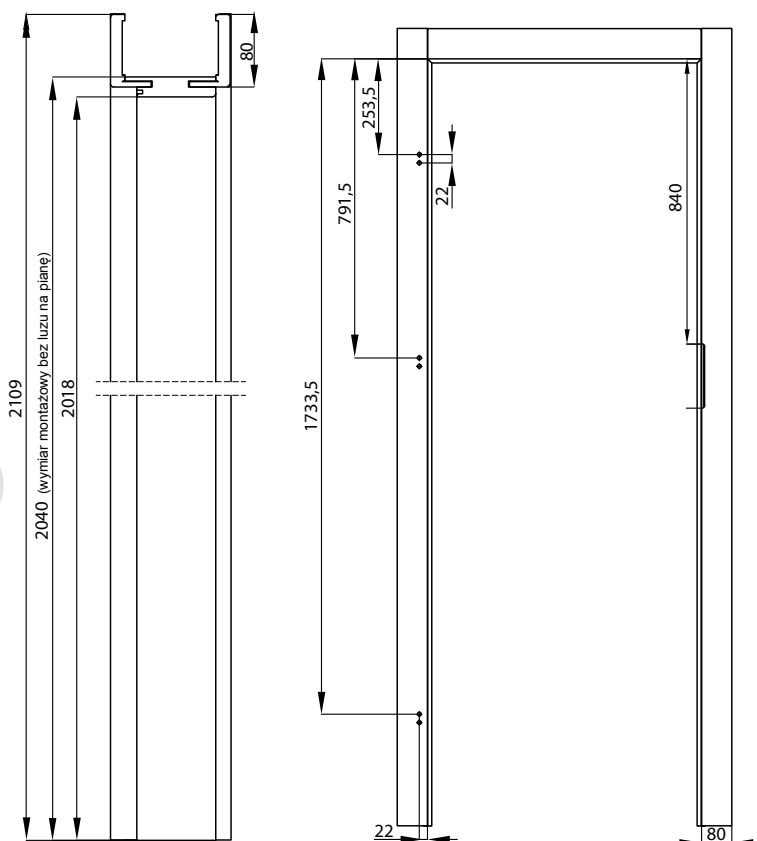

OŚCIEŻNICA REGULOWANA PRZYLGOWA V-RETTO STANDARD

DOSTĘPNE DEKORY: