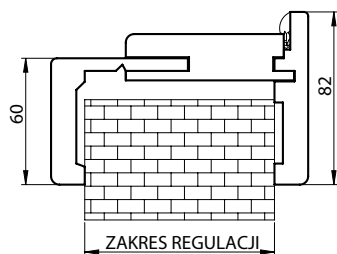

OŚCIEŻNICA REGULOWANA BEZPRZYLGOWA REWERSYJNA

DOSTĘPNE DEKORY:

Grubość opaski belki górnej - 16 mm