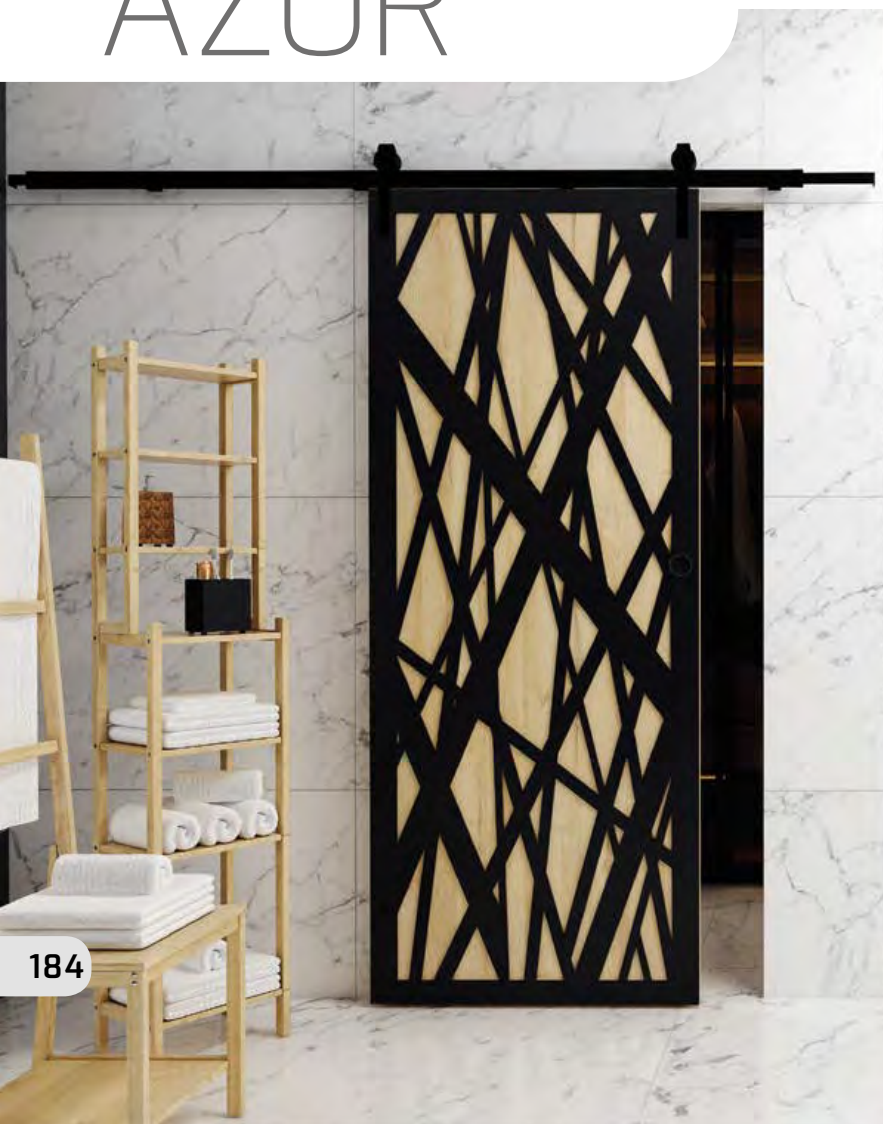

AŻUR DO SKRZYDEŁ PRZESUWNYCH

AKCESORIA