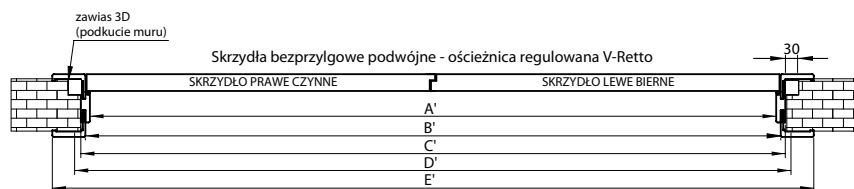

Skrzydła bezprzylgowe podwójne – ościeżnica regulowana V-retto