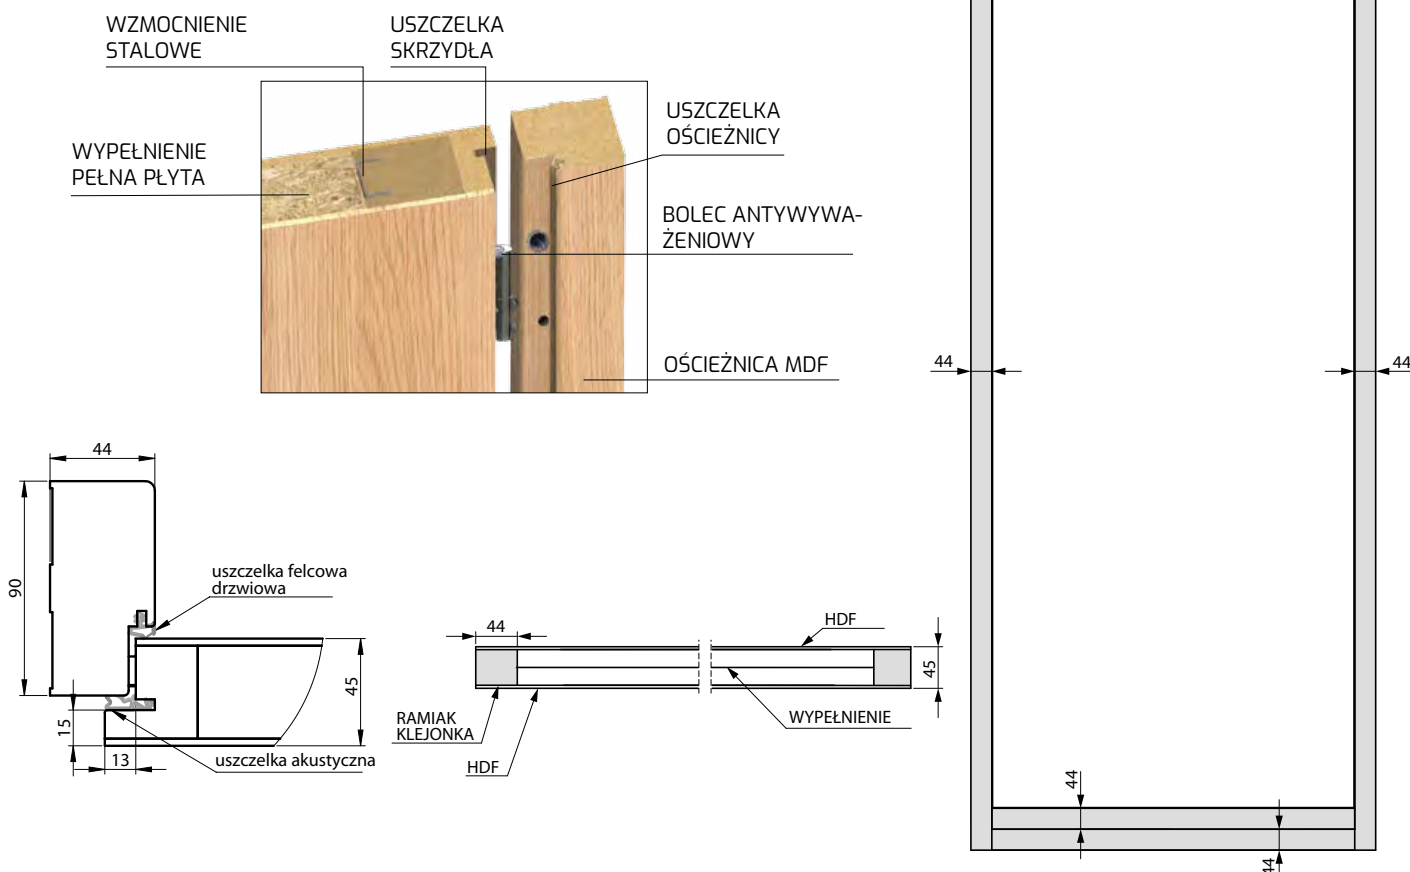

OPCJE ZA DOPLATĄ

- OŚCIEŻNICA MDF baza 385,00 zł netto, 473,55 zł brutto
- belka 80-100 80,00 zł netto, 98,40 zł brutto
- OŚCIEŻNICA REGULOWANA MDF (str. 164)
- OPASKA MASKUJĄCA 48,00 zł netto, 59,04 zł brutto
- OPASKA SOFT 62,00 zł netto 76,26 zł brutto
- OŚCIEŻNICA STAŁA METALOWA MALOWANA PROSZKOWO (str. 163)
- OŚCIEŻNICA REGULOWANA METALOWA MALOWANA PROSZKOWO (str. 163)
- ZAMEK GÓRNY 20,00 zł netto, 24,60 zł brutto
- KLAMKA SHARK, kolory: czarny, inox 148,00 zł netto, 182,04 zł brutto – otwory montażowe pod wkręty tylko w przypadku zakupu kompletu
- ROZETA GÓRNA SHARK, kolory: czarny, inox 70,00 zł netto, 86,10 zł brutto – otwory montażowe pod wkręty tylko w przypadku zakupu kompletu
- WKŁADKA 31/46 DMO 37,00 zł netto, 45,57 zł brutto
- GAŁKOWKŁADKA DMO 42,00 zł netto, 51,66 zł brutto
- WIZJER SZEROKOKĄTNY 32,00 zł netto, 39,36 zł brutto (kolory: CHROM, CZARNY) (brak nawiertu pod wizjer)
- KAMERA (brak nawiertu pod kamerę) 440,00 zł netto, 541,20 zł brutto
- PRÓG OPADAJĄCY W SKRZYDLE 210,00 zł netto, 258,30 zł brutto
- PRÓG STAŁOWY 92,00 zł netto, 113,16 zł brutto
- SAMODOMYKACZ ZEWNĘTRZNY 240,00 zł netto, 295,20 zł brutto
- OSŁONKI na zawiasy Ø16 21,50 zł netto, 26,45 zł brutto
- AKUSTYKA 37 dB 500,00 zł netto, 615,00 zł brutto (dotyczy kompletu drzwi lub skrzydła SELVA, SELVA 10, SELVA 20, SELVA LACO)