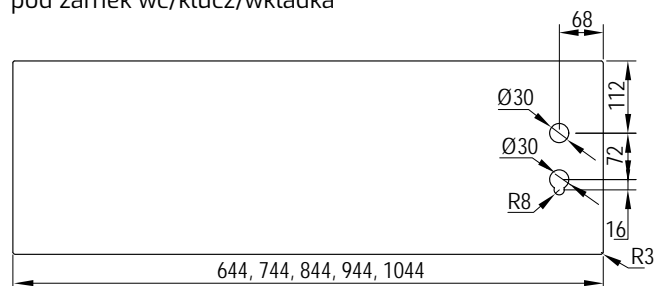

Panel ochronny środkowy z otworami pod zamek wc/klucz/wkładka