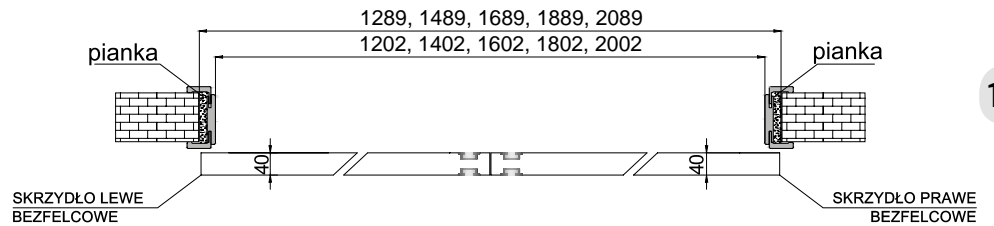

Z ZABUDOWĄ – TUNEL