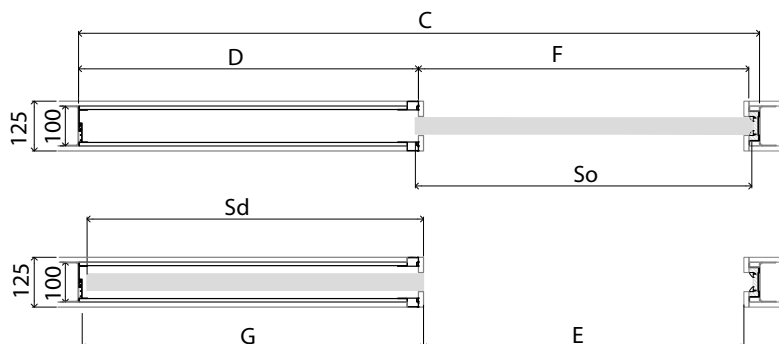

TABELA WYMIAROWA [mm]

Szerokość skrzydła [Sd]	Wysokość skrzydła [Hd]	Szerokość całkowita systemu [C]	Długość kasety [D]	Szerokość światła przejścia po założeniu ościeżnicy [E]	Szerokość światła przejścia przed założeniem ościeżnicy [F]	Głębokość kasety po założeniu ościeżnicy [G]	Wys. światła przejścia [H]	Wys. całkowita systemu [H1]
644	2030	1308	640	602	648	654	2018	2115
744		1508	740	702	748	754		
844		1708	840	802	848	854		
944		1908	940	902	948	954		
1044		2108	1040	1002	1048	1054		