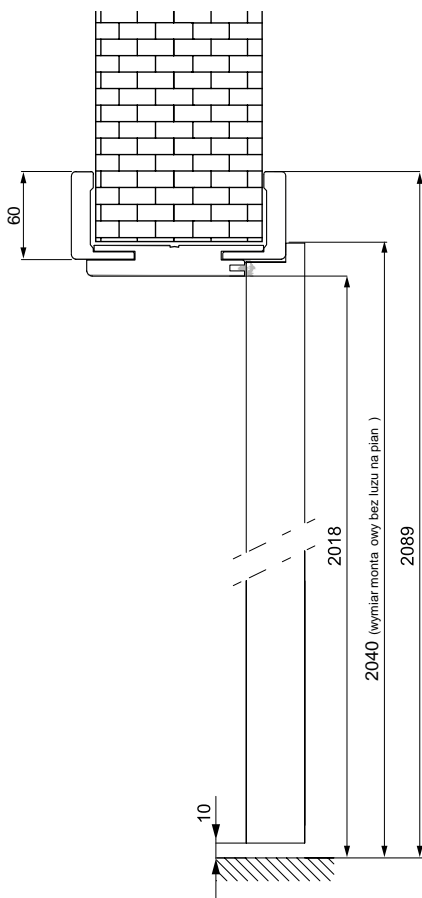

Kątownik do ościeżnicy regulowanej - szerokość 60 mm

Kątownik poszerzający do ościeżnicy regulowanej - szerokość 60 mm

Kątownik do ościeżnicy regulowanej - szerokość 80 mm

Kątownik poszerzający do ościeżnicy regulowanej - szerokość 80 mm