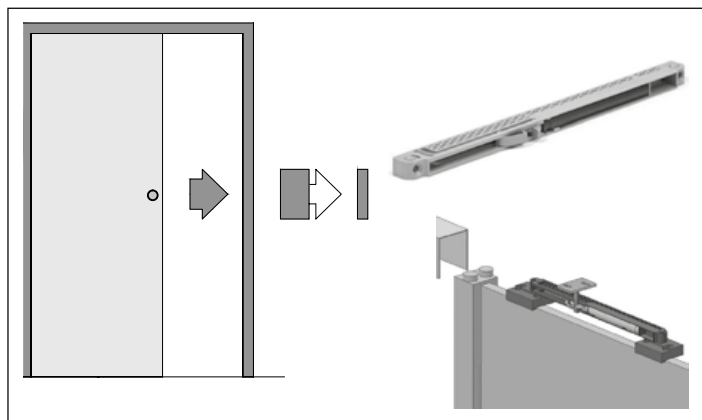

SAMODOMYKACZ

DO SYSTEMU NAŚCIENNEGO LUB CHOWANEGO W ŚCIANĘ

SAMODOMYKACZ – spowalnia ruch skrzydła w końcowej fazie jego zamykania dosuwając je łagodnie do ościeżnicy. Zwiększa bezpieczeństwo użytkowania drzwi i zapobiega uderzeniom skrzydła o ościeżnicę.

Do skrzydeł wewnętrznych, z wyjątkiem skrzydeł szklanych.

100,00 zł netto, 123,00 zł brutto

SYNCHRONIZACJA SYSTEMU PODWÓJNEGO

Synchronizuje ruch skrzydeł drzwiowych w systemie podwójnym: wprawienie w ruch jednego ze skrzydeł systemu powoduje symetryczny ruch drugiego skrzydła.

Do skrzydeł wewnętrznych, z wyjątkiem skrzydeł szklanych.