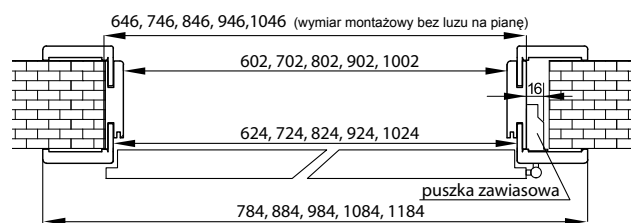

Zakresy łączeń ościeżnic regulowanych przylgowych V-Retto:

● FF, ● 3D, ● CPL, ● PP

Ościeżnice jednoelementowe: 80-100 do 300-340

Ościeżnice dwuelementowe: 340-380 do 420-460

- Ceny dotyczą ościeżnic w szerokościach „60” - „100”
- Szerokość opaski ościeżnicy - 80 mm
- Doplata: Ościeżnica do drzwi dwuskrzydłowych + 30% ceny ościeżnicy
- V-Retto = łączenie ościeżnicy pod kątem 90° + opaska 80 mm