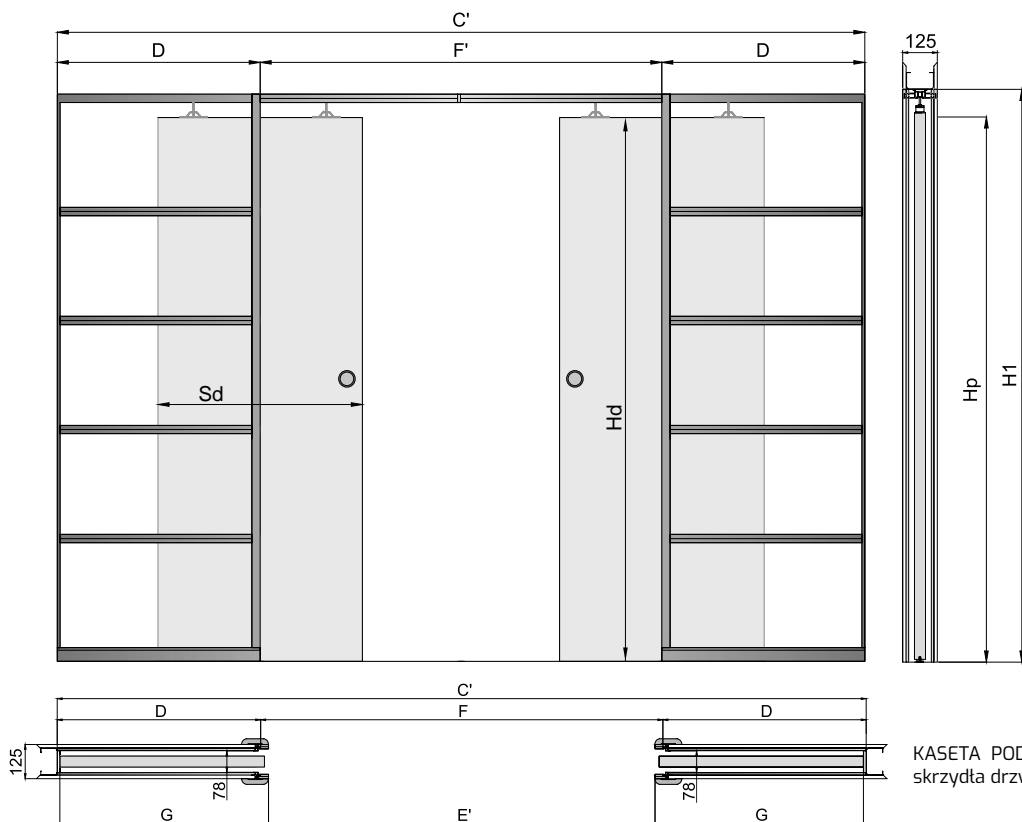

KASETA PODWÓJNA G/K skrzydła drzewiane

TABELA WYMIAROWA [mm]

136