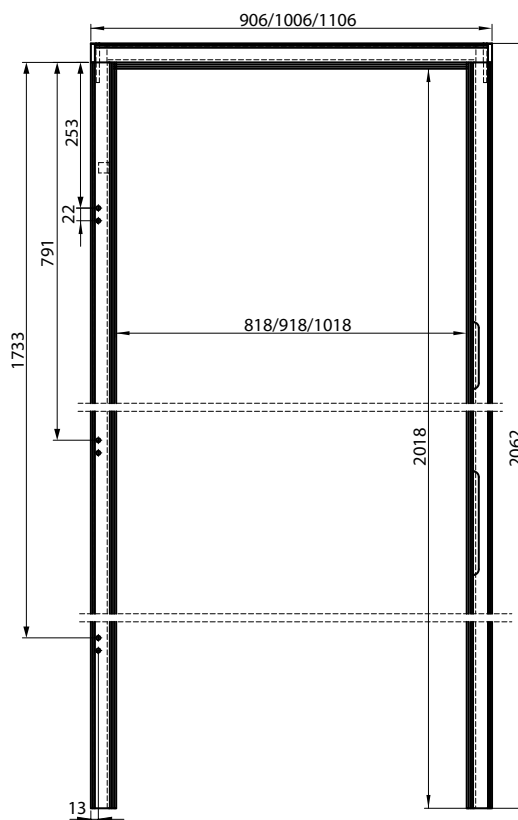

164

WYMIAR	A	B	C	D	E
	Szerokość przejścia światła w ościeżnicy	Szerokość od felca do felca	Szerokość całkowita ościeżnicy (bez luzu na pianę)	Światło przejścia poszerzenia	Szerokość całkowita zestawu (z opaską 80 mm)
80	818	840	906	850	1033
90	918	940	1006	950	1133
100	1018	1974	1106	1050	1233