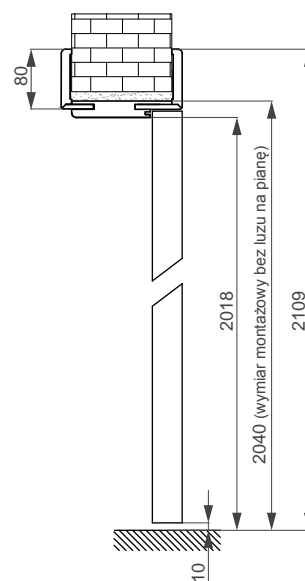

skrzydła bezprzylgowe w normie czeskiej są szersze o 26 mm (info. tech. str. 197)

V-Retto = łączenie ościeżnicy pod kątem 90° + opaska 80 mm

Zakresy łączeń ościeżnic regulowanych bezprzylgowych **V-Retto**: ● FF, ● 3D, ● CPL, ● PP

Ościeżnice jednoelementowe: 80-100 do 300-340

Ościeżnice dwuelementowe: 340-380 do 420-460

- Ceny dotyczą ościeżnic w szerokościach „60” – „100”
- Szerokość opaski ościeżnicy – 80 mm
- Dopłata: Ościeżnice do drzwi dwuskrzydłowych cena +30%, nie dotyczy kolekcji MAGNETIC i LOFT.
- Cena zabudowy tunelowej = cena ościeżnicy V-Retto Standard (str. 176)
- Trzeci zawias 120,00 zł netto, 147,60 zł brutto

Przy wyborze drzwi w rozmiarze "100" zalecane jest zastosowanie 3-go zawiasu.

CENA OŚCIEŻNIC BEZPRZYLGOWYCH V-RETTO

ZAKRESY REGULACJI	● FF, ● 3D		● CPL, ● PP		SKRZYDŁA MAGNETIC ● PP	
	Cena netto	Cena brutto	Cena netto	Cena brutto	Cena netto	Cena brutto
80-100	680,00 zł	836,40 zł	750,00 zł	922,50 zł	1290,00 zł	1586,70 zł
100-140	720,00 zł	885,60 zł	790,00 zł	971,70 zł	1320,00 zł	1623,60 zł
140-180	770,00 zł	947,10 zł	830,00 zł	1020,90 zł	1365,00 zł	1678,95 zł
180-220	800,00 zł	984,00 zł	880,00 zł	1082,40 zł	1400,00 zł	1722,00 zł
220-260	860,00 zł	1057,80 zł	940,00 zł	1156,20 zł	1450,00 zł	1783,50 zł
260-300	900,00 zł	1107,00 zł	980,00 zł	1205,40 zł	1475,00 zł	1814,25 zł
300-340	950,00 zł	1168,50 zł	1040,00 zł	1279,20 zł	1520,00 zł	1869,60 zł
340-380	1030,00 zł	1266,90 zł	1100,00 zł	1353,00 zł	1580,00 zł	1943,40 zł
380-420	1080,00 zł	1328,40 zł	1180,00 zł	1451,40 zł	1640,00 zł	2017,20 zł
420-460	1130,00 zł	1389,90 zł	1220,00 zł	1500,60 zł	1700,00 zł	2091,00 zł

Dopłata: do ościeżnicy dwuskrzydłowej +30%

Ościeżnice w wyższych zakresach dostępne w panelu B2B