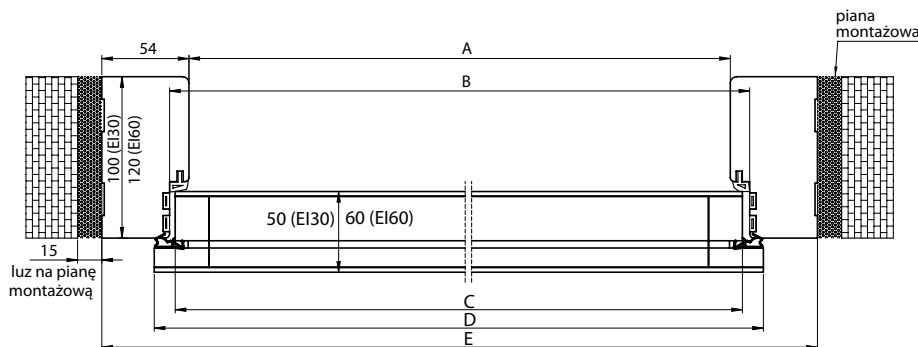

Funkcje przeciwpożarowe, dymoszczelne i akustyczne zapewnia wyłącznie montaż kompletnego zestawu, który zawiera: skrzydło drzwiowe przeciwpożarowe (fabrycznie posiada uszczelkę akustyczną, zawiasy, zamek, próg opadający), ościeżnicę drewnianą (z uszczelką ogniową, pęczniącą-dymoszczelną, akustyczną), próg metalowy, samozamykacz oraz wkładkę i klamkę spełniające wymagania Polskiej Normy.

KONSTRUKCJA

- SKRZYDŁO PRZYLGOWE
- RAMIAK Z DREWNA IGLASTEGO
- GRUBOŚĆ SKRZYDŁA EI30 – 50 mm, EI 60 – 60 mm
- WYPEŁNIENIE SPECJALISTYCZNĄ PŁYTĄ HALSPAN
- USZCZELKA OGNIOWA
- USZCZELKA DYMOSZCZELNA
- PRÓG OPADAJĄCY

WYKOŃCZENIE

- SKRZYDŁO OKLEJONE
- - 3D OKLEINA 3D, ● - CPL LAMINAT CPL,
- - PP PLATINIUM

OKUCIA

- CZTERY ZAWIASY 3D (EI30)
- CZTERY ZAWIASY 3D (EI60)
- ZAMEK DOLNY

WYPOSAŻENIE

- OŚCIEŻNICA DREWNIANA
- USZCZELKA W SKRZYDLE I OŚCIEŻNICY

OPCJE ZA DOPLATĄ

- WKŁADKA HEKTOR 137,00 zł netto, 168,51 zł brutto
- KLAMKA UNO 46,00 zł netto, 56,58 zł brutto
  kolor: nikiel, czarny
- ROZETA UNO 13,50 zł netto 16,61 zł brutto
  kolor: nikiel, czarny
- KLAMKA AHW 99,00 zł netto 121,77 zł brutto
- ROZETA AHW 18,00 zł netto 22,14 zł brutto
- SAMODOMYKACZ 348,00 zł netto 428,04 zł brutto
- WIZJER PPOŻ 96,00 zł netto 118,08 zł brutto
  (brak nawiertu pod wizjer)
- PRÓG ZE STALI NIERDZEWNEJ Z USZCZELKĄ
  92,00 zł netto 113,16 zł brutto

WYMIAR	Wymiar A	Wymiar B	Wymiar C	Wymiar D	Wymiar E	Wymiar F	Wymiar G	Wymiar H	Wymiar I	Wymiar J
EL 30 "90"	918	942	934	960	1026	2026	2014	2022	2035	2068
EL 30 "100"	1018	1042	1034	1060	1126					
EL 60 "90"	920	944	934	960	1028	2026	2014	2022	2035	2068
EL 60 "100"	1020	1044	1034	1060	1128