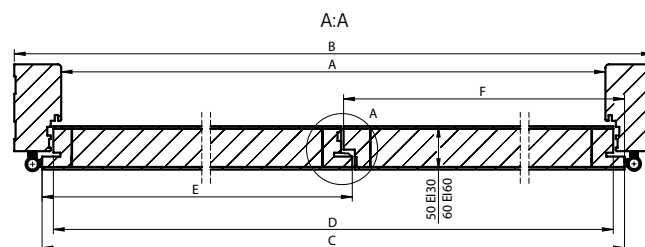

WYMIAR	A	B	C	D	E	F	G	H
	Szerokość przejścia światła w ościeżnicy	Szerokość całkowita ościeżnicy (bez luzu na pianę)	Szerokość całkowita skrzydeł (z 3 mm luzem)	Szerokość wewnętrzna skrzydeł	Szerokość całkowita skrzydła czynnego	Szerokość całkowita skrzydła biernego	Wysokość zewnętrzna ościeżnicy (bez luzu na pianę)	Wysokość skrzydła całkowita
130	1366	1474	1410	1384	960	460	2062	2030
140	1466	1574	1510	1484	960/1060	560/460	2062	2030
150	1566	1674	1610	1584	960/1060	660/560	2062	2030
160	1666	1774	1710	1684	960/1060	760/660	2062	2030
170	1766	1874	1810	1784	960/1060	860/760	2062	2030
180	1866	1974	1910	1884	960/1060	960/860	2062	2030