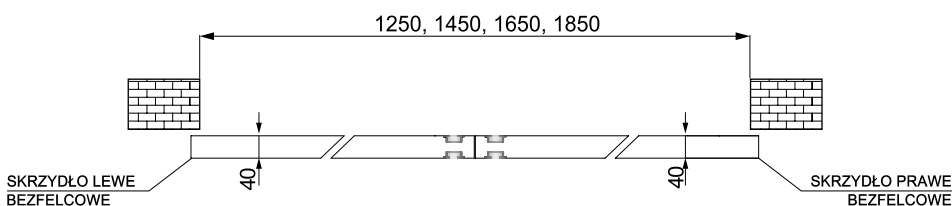

BEZ ZABUDOWY