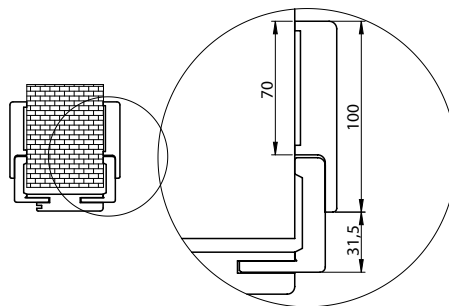

OPASKA 100 OR

185

Opaska dedykowana do ościeżnicy regulowanej standard z kątownikiem 60x45 mm

DOSTĘPNE DEKORY:

**dekor dostępny do wyczerpania zapasów

CENA:

- ● 130,00 zł netto, 159,90 zł brutto
- ● 158,00 zł netto, 194,34 zł brutto