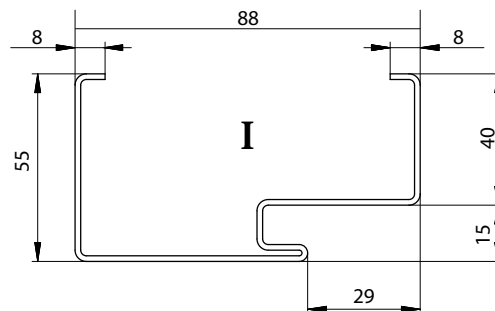

OŚCIEŻNICE DO DRZWI SOLLER, SELVA

WEWNĘTRZNYCH WEJŚCIOWYCH

OŚCIEŻNICE METALOWE