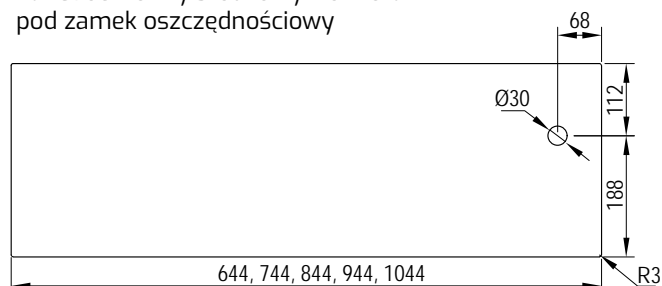

Panel ochronny środkowy z otworami pod zamek oszczędnościowy