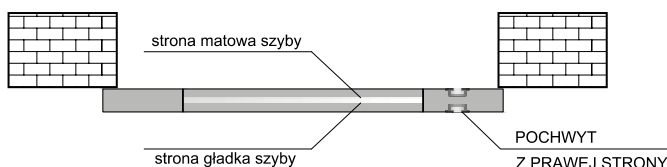

*brak możliwości zamówienia zamka hakowego w przypadku pochwyty owalnego

SKRZYDŁO LEWE BEZFELCOWE (PRZESUWANE W LEWO)