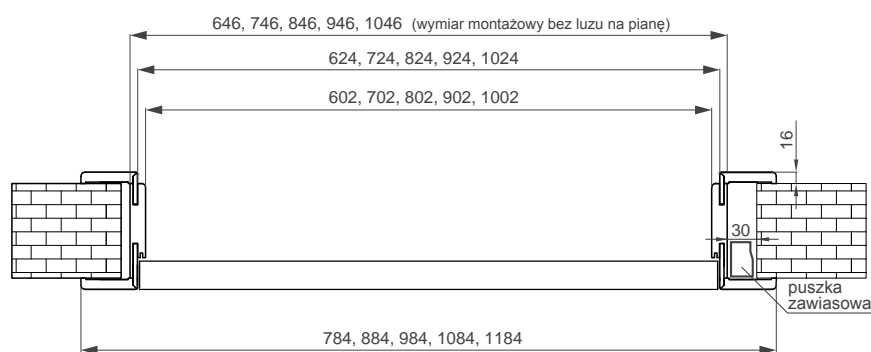

skrzydła bezprzylgowe w normie czeskiej są szersze o 26 mm (info. tech. str. 197)

V-Retto = łączenie ościeżnicy pod kątem 90° + opaska 80 mm

Zakresy łączeń ościeżnic regulowanych bezprzylgowych **V-Retto**: ● FF, ● 3D, ● CPL, ● PP

Ościeżnice jednoelementowe: 80-100 do 300-340

Ościeżnice dwuelementowe: 340-380 do 420-460

- Ceny dotyczą ościeżnic w szerokościach „60” – „100”
- Szerokość opaski ościeżnicy – 80 mm
- Dopłata: Ościeżnice do drzwi dwuskrzydłowych cena +30%, nie dotyczy kolekcji MAGNETIC i LOFT.
- Cena zabudowy tunelowej = cena ościeżnicy V-Retto Standard (str. 176)
- Trzeci zawias 120,00 zł netto, 147,60 zł brutto

Przy wyborze drzwi w rozmiarze "100" zalecane jest zastosowanie 3-go zawiasu.

CENA OŚCIEŻNIC BEZPRZYLGOWYCH V-RETTO

ZAKRESY REGULACJI	● FF, ● 3D		● CPL, ● PP		SKRZYDŁA MAGNETIC ● PP	
	Cena netto	Cena brutto	Cena netto	Cena brutto	Cena netto	Cena brutto
80-100	680,00 zł	836,40 zł	750,00 zł	922,50 zł	1290,00 zł	1586,70 zł
100-140	720,00 zł	885,60 zł	790,00 zł	971,70 zł	1320,00 zł	1623,60 zł
140-180	770,00 zł	947,10 zł	830,00 zł	1020,90 zł	1365,00 zł	1678,95 zł
180-220	800,00 zł	984,00 zł	880,00 zł	1082,40 zł	1400,00 zł	1722,00 zł
220-260	860,00 zł	1057,80 zł	940,00 zł	1156,20 zł	1450,00 zł	1783,50 zł
260-300	900,00 zł	1107,00 zł	980,00 zł	1205,40 zł	1475,00 zł	1814,25 zł
300-340	950,00 zł	1168,50 zł	1040,00 zł	1279,20 zł	1520,00 zł	1869,60 zł
340-380	1030,00 zł	1266,90 zł	1100,00 zł	1353,00 zł	1580,00 zł	1943,40 zł
380-420	1080,00 zł	1328,40 zł	1180,00 zł	1451,40 zł	1640,00 zł	2017,20 zł
420-460	1130,00 zł	1389,90 zł	1220,00 zł	1500,60 zł	1700,00 zł	2091,00 zł

Dopłata: do ościeżnicy dwuskrzydłowej +30%

Ościeżnice w wyższych zakresach dostępne w panelu B2B