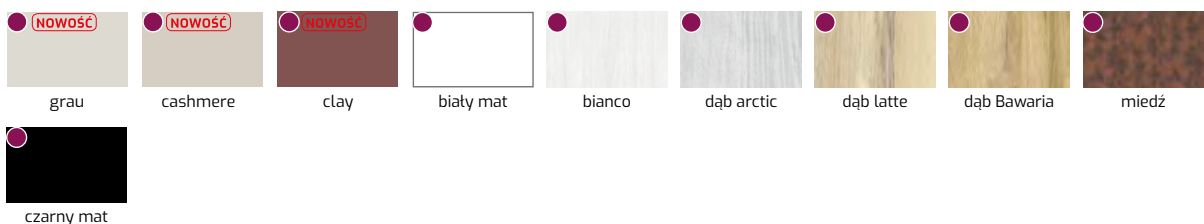

CENA:

MAGNETIC L:

● 1080,00 zł netto
1328,40 zł brutto

MAGNETIC S:

● 840,00 zł netto
1033,20 zł brutto

WYKOŃCZENIE – SKRZYDŁO OKLEJONE: ● – PP PLATINIUM

DOSTĘPNE DEKORY:

LAMELO