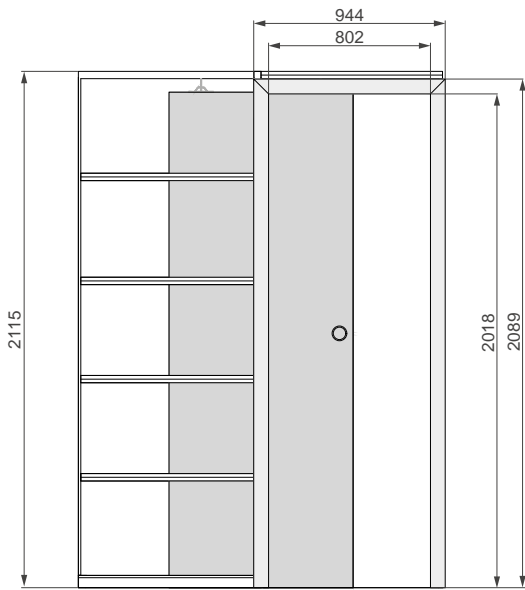

DOSTĘPNE DEKORY:

WYKOŃCZENIE:
● - FOLIA FINISH, ● - 3D OKLEINA
● - CPL LAMINAT, ● - PP PLATINIUM
** dekor dostępny do wyczerpania zapasów

OŚCIEŻNICA ZAKRES 125 – STAŁY

OŚCIEŻNICA ZAKRES (126-200) – SYMETRYCZNA*

OŚCIEŻNICA ZAKRES (200-220) DO (400-420) – ASYMETRYCZNA

Zabudowa do systemu G/K występuje z opaską 60 mm

	● FF ● 3D		● CPL ● PP	
	Cena netto	Cena brutto	Cena netto	Cena brutto
Zakres 125 – STAŁY	460,00 zł	565,80 zł	500,00 zł	615,00 zł
Zakres (126-200) – SYMETRYCZNA*	475,00 zł	584,25 zł	525,00 zł	645,75 zł
Zakres (200-220) – ASYMETRYCZNA	555,00 zł	682,65 zł	615,00 zł	756,45 zł
Zakres (220-240) – ASYMETRYCZNA	565,00 zł	694,95 zł	635,00 zł	781,05 zł
Zakres (240-260) – ASYMETRYCZNA	585,00 zł	719,55 zł	660,00 zł	811,80 zł
Zakres (260-280) – ASYMETRYCZNA	610,00 zł	750,30 zł	690,00 zł	848,70 zł
Zakres (280-300) – ASYMETRYCZNA	640,00 zł	787,20 zł	715,00 zł	879,45 zł
Zakres (300-320) – ASYMETRYCZNA	660,00 zł	811,80 zł	745,00 zł	916,35 zł
Zakres (320-340) – ASYMETRYCZNA	685,00 zł	842,55 zł	770,00 zł	947,10 zł
Zakres (340-360) – ASYMETRYCZNA	725,00 zł	891,75 zł	800,00 zł	984,00 zł
Zakres (360-380) – ASYMETRYCZNA	745,00 zł	916,35 zł	825,00 zł	1014,75 zł
Zakres (380-400) – ASYMETRYCZNA	770,00 zł	947,10 zł	855,00 zł	1051,65 zł
Zakres (400-420) – ASYMETRYCZNA	795,00 zł	977,85 zł	885,00 zł	1088,55 zł
Zakres (420-440) – ASYMETRYCZNA	820,00 zł	1008,60 zł	910,00 zł	1119,30 zł

* Pióro kątownika do samodzielnego docięcia na żądany zakres.