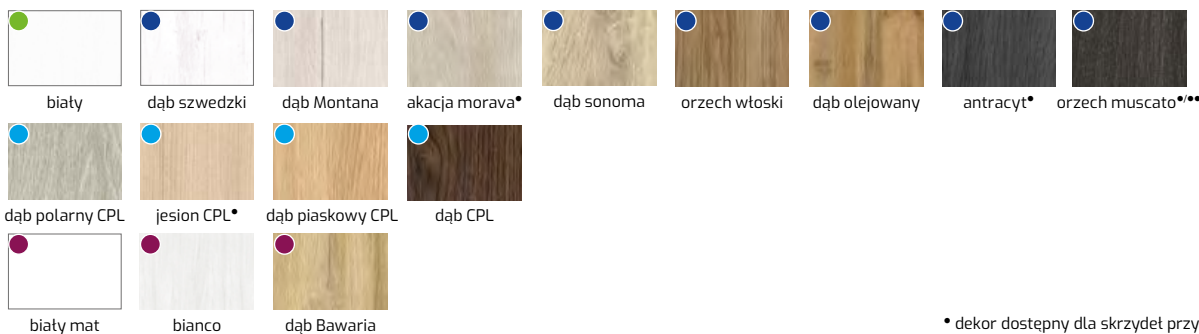

DOSTĘPNE
DEKORY:

* dekor dostępny dla skrzydeł przylgowych
** dekor dostępny do wyczerpania zapasów