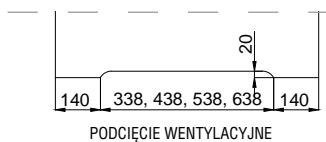

OKUCIA:

WERSJA PROSTOKĄT

WERSJA SOFT

OPCJE ZA DOPŁATĄ:

- OŚCIEŻNICA REGULOWANA DEDYKOWANA DO PLATO STR. 178 KATALOGU
- OŚCIEŻNICA BLOKOWA DEDYKOWANA DO PLATO STR. 181 KATALOGU
- PODCIĘCIE WENTYLACYJNE 77,00 zł netto, 94,71 zł brutto
- OKUCIA STAL NIERDZEWNA, KOLOR SREBRNY LUB CZARNY. KOMPLET:
 - 2 ZAWIASY + ZAMEK (KLUCZ) 920,00 zł netto, 1131,60 zł brutto
 - 2 ZAWIASY + ZAMEK OSZCZĘDNOŚCIOWY LUB WKŁADKA 720,00 zł netto, 885,60 zł brutto
 - 2 ZAWIASY + ZAMEK Z BLOKADĄ 920,00 zł netto, 1131,60 zł brutto