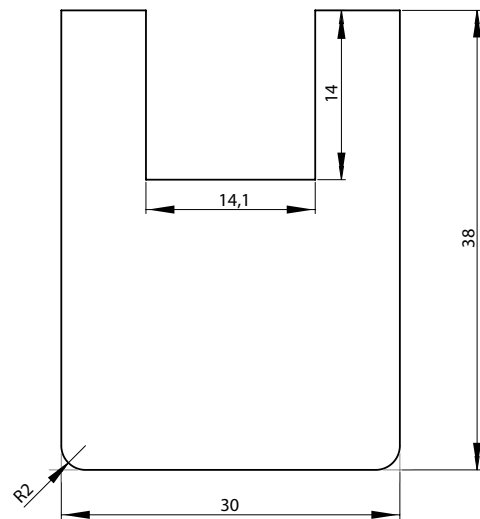

LISTWA DEKORACYJNA (długość 2800)

Lamele pakowane w komplecie po 4 sztuki.
Długość 2800 mm.
Waga opakowanie 14 kg.
Lamele sprzedawane są tylko w komplecie.

Ze względu na niestandardowe wymiary opakowania (długość ponad 2800 mm) w niektórych przypadkach należy doliczyć dodatkowo koszty transportu:
– waga do 30 kg (1-2 komplety) – cena 70,00 zł netto 86,10 brutto
– waga do 500 kg – 220,00 zł netto 270,60 brutto

O ewentualne dodatkowe koszty transportu prosimy pytać w punkcie sprzedaży.

Lamele niebrzegowane – do samodzielnego podcięcia.

CENA:

- FF, ● 3D 170,00 zł netto 209,10 zł brutto / 1 kpl.
- CPL 190,00 zł netto 233,70 zł brutto / 1 kpl.
- PP 190,00 zł netto 233,70 zł brutto / 1 kpl.