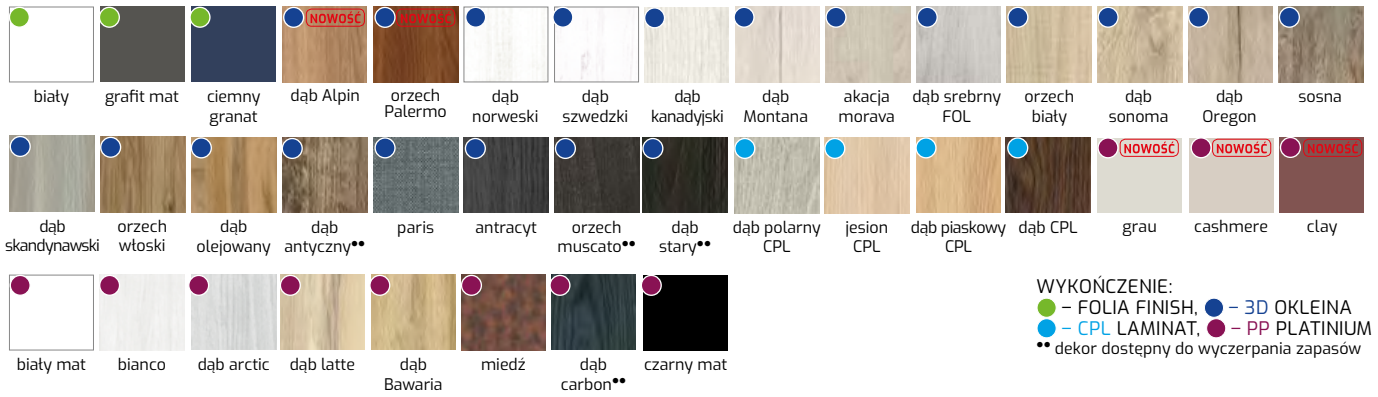

DOSTĘPNE DEKORY:

WYKOŃCZENIE:
 ● - FOLIA FINISH, ● - 3D OKLEINA
 ● - CPL LAMINAT, ● - PP PLATINIUM
 ** dekor dostępny do wyczerpania zapasów

OŚCIEŻNICA ZAKRES 125 – STAŁY

OŚCIEŻNICA ZAKRES (126-200) – SYMETRYCZNA*