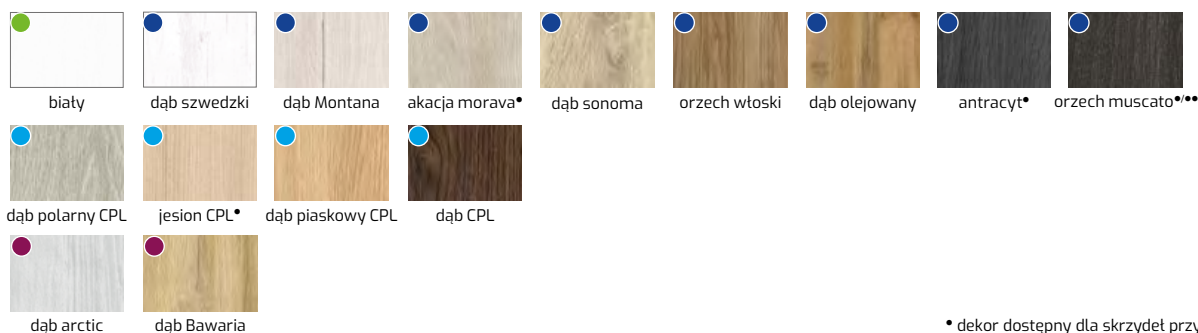

DOSTĘPNE
DEKORY:

* dekor dostępny dla skrzydeł przylgowych
** dekor dostępny do wyczerpania zapasów