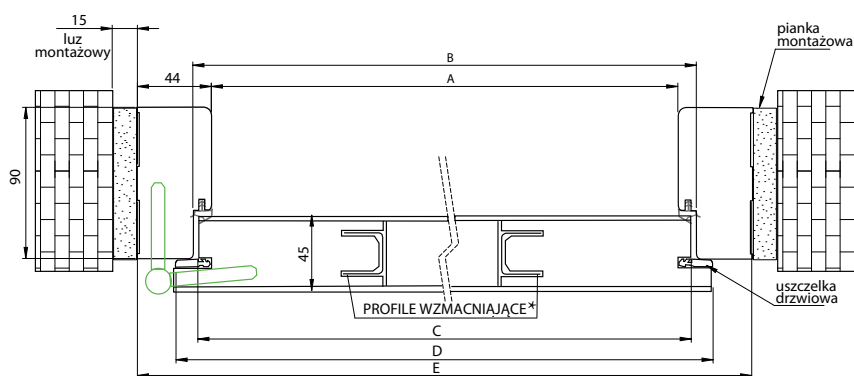

WYKOŃCZENIE – SKRZYDŁO OKLEJONE: ● – CPL LAMINAT, ● – PP PLATINIUM

DOSTĘPNE
DEKORY:

OŚCIEŻNICA DO DRZWI SOLLER, SELVA

WEWNĘTRZNYCH WEJŚCIOWYCH

OŚCIEŻNICA STAŁA MDF

OŚCIEŻNICE

* DOTYCZY SKRZYDŁA SELVA (WZMOCNIENIE STALOWE)