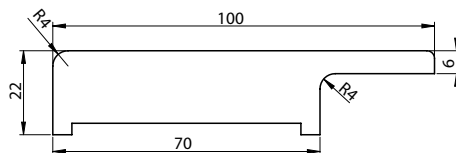

OPASKA 100 OR

185

Opaska dedykowana do ościeżnicy regulowanej standard z kątownikiem 60x45 mm

DOSTĘPNE DEKORY:

**dekor dostępny do wyczerpania zapasów

CENA:

- ● 130,00 zł netto, 159,90 zł brutto
- ● 158,00 zł netto, 194,34 zł brutto