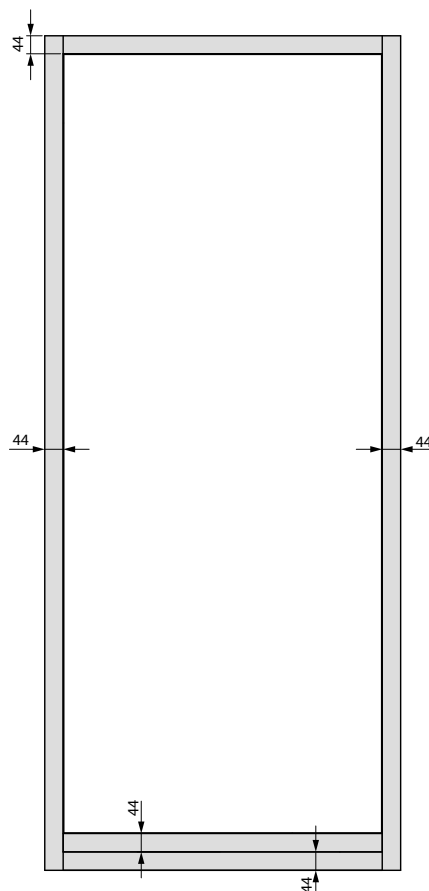

DOSTĘPNE SZEROKOŚCI

- "80", "80N", "80N30", "80N40", "90", "100"
- WYMIAR "80N", "80N30", "80N40" DOSTĘPNY TYLKO DLA SKRZYDŁ W POŁĄCZENIU Z OŚCIEŻNICĄ BLOKOWĄ

DŹWIĘKOCHŁONNOŚĆ 32 DB

Krajowa Ocena Techniczna
ITB-KOT-2020/1291 wydanie 1 (Rw=32).
Izolacja akustyczna dotyczy skrzydła SOLLER z ościeżnicą MDF

OPCJE ZA DOPŁATĄ

- OŚCIEŻNICA MDF baza 370,00 zł netto, 455,10 zł brutto
- belka 80-100 75,00 zł netto, 92,25 zł brutto
- OŚCIEŻNICA REGULOWANA MDF (str. 164)
- OPASKA MASKUJĄCA 40,00 zł netto, 49,20 zł brutto
- OPASKA SOFT 50,00 zł netto 61,50 zł brutto
- OŚCIEŻNICA STAŁA METALOWA MALOWANA PROSZKOWO (str. 163)
- OŚCIEŻNICA REGULOWANA METALOWA MALOWANA PROSZKOWO (str. 163)
- ZAMEK GÓRNY 20,00 zł netto, 24,60 zł brutto
- KLAMKA POLANKA 75,00 zł netto 92,25 zł brutto
- I SZYLD GÓRNY POLANKA 35,00 zł netto 43,05 zł brutto
- W KOLORACH: NIKIEL, CZARNY
- WKŁADKA 31/46 DMO 37,00 zł netto, 45,51 zł brutto
- GAŁKOWKŁADKA DMO 42,00zł netto, 51,66 zł brutto
- WIZJER SZEROKOKĄTNY 32,00 zł netto, 39,36 zł brutto (kolory: CHROM, CZARNY) (brak nawiertu pod wizjer)
- KAMERA (brak nawiertu pod kamerę) 440,00 zł netto, 541,20 zł brutto
- PRÓG OPADAJĄCY W SKRZYDLE 210,00 zł netto, 258,30 zł brutto
- PRÓG STALOWY 92,00 zł netto, 113,16 zł brutto
- SAMODOMYKACZ ZEWNĘTRZNY 240,00 zł netto, 295,20 z brutto
- OSŁONKI na zawiasy Ø16 21,50 zł netto, 26,45 zł brutto