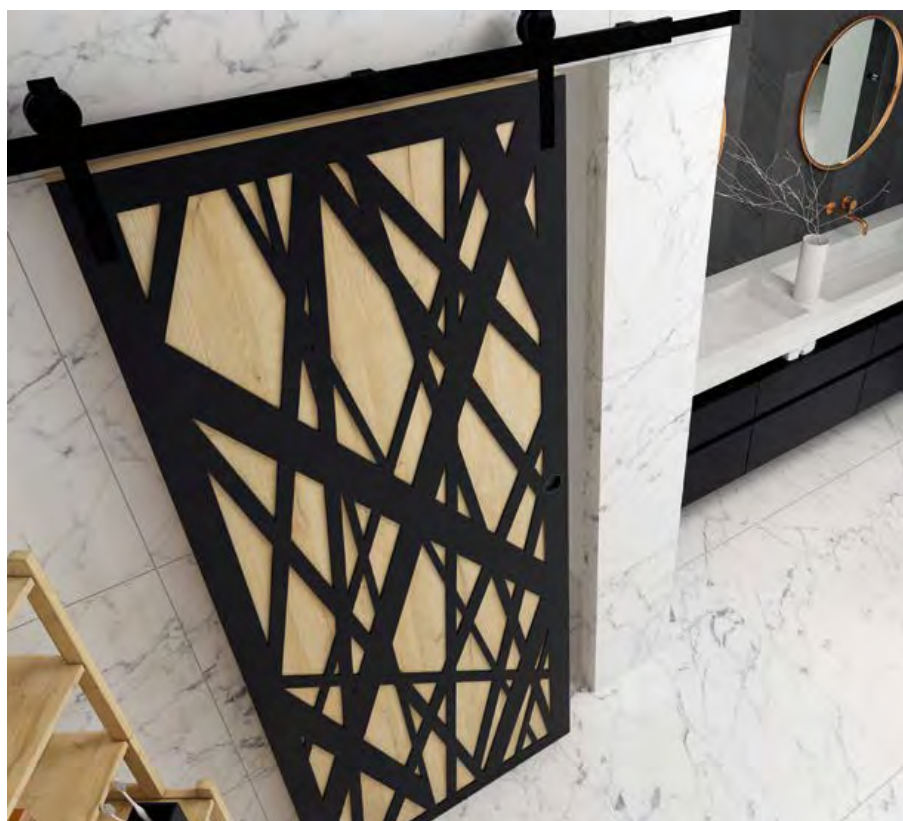

OPASKA 100 OR

185

Opaska dedykowana do ościeżnicy regulowanej standard z kątownikiem 60x45 mm

DOSTĘPNE DEKORY:

**dekor dostępny do wyczerpania zapasów

CENA:

- ● 130,00 zł netto, 159,90 zł brutto
- ● 158,00 zł netto, 194,34 zł brutto