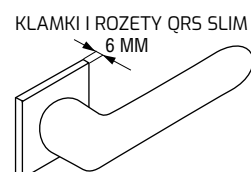

CZARNY

BIAŁY

CHROM
LAKIEROWANY

SATYNA NIKIEL

190