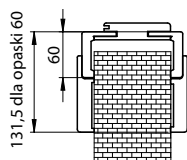

OPASKA 100 OR

185

Opaska dedykowana do ościeżnicy regulowanej standard z kątownikiem 60x45 mm

DOSTĘPNE DEKORY:

**dekor dostępny do wyczerpania zapasów

CENA:

- ● 130,00 zł netto, 159,90 zł brutto
- ● 158,00 zł netto, 194,34 zł brutto