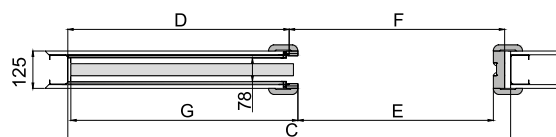

KASETKA POJEDYNCZA G/K
skrzydło drzwiowe

TABELA WYMIAROWA [mm]

Szerokość skrzydła [Sd]	Wysokość skrzydła [Hd]	Szerokość całkowita systemu [C]	Długość kasetki [D]	Szerokość światła przejścia po założeniu ościeżnicy [E]	Szerokość światła przejścia przed założeniem ościeżnicy [F]	Głębokość kasetki po założeniu ościeżnicy [G]	Wys. światła przejścia [H]	Wys. całkowita systemu [H1]
644	2030	1308	640	602	648	654	2018	2115
744		1508	740	702	748	754		
844		1708	840	802	848	854		
944		1908	940	902	948	954		
1044		2108	1040	1002	1048	1054