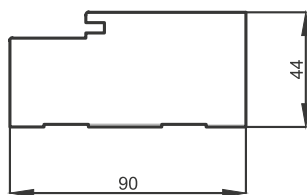

Standardowy zawias dwuczopowy z regulacją

Czarne zawiasy dostępne tylko w ościeżnicy wzmocnionej z gniazdami