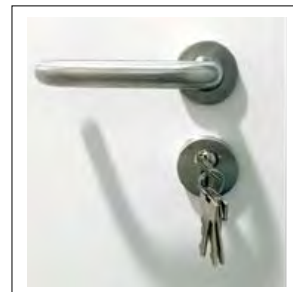

DRZWI WEWNĘTRZNE WEJŚCIOWE INTER EI30, EI60 P.POŻ.

SAMODOMYKACZ

ZAWIASY 3D

WIZJER

ZAMEK

KLAMKA UNO

KLAMKA AHW

PRÓG OPADAJĄCY