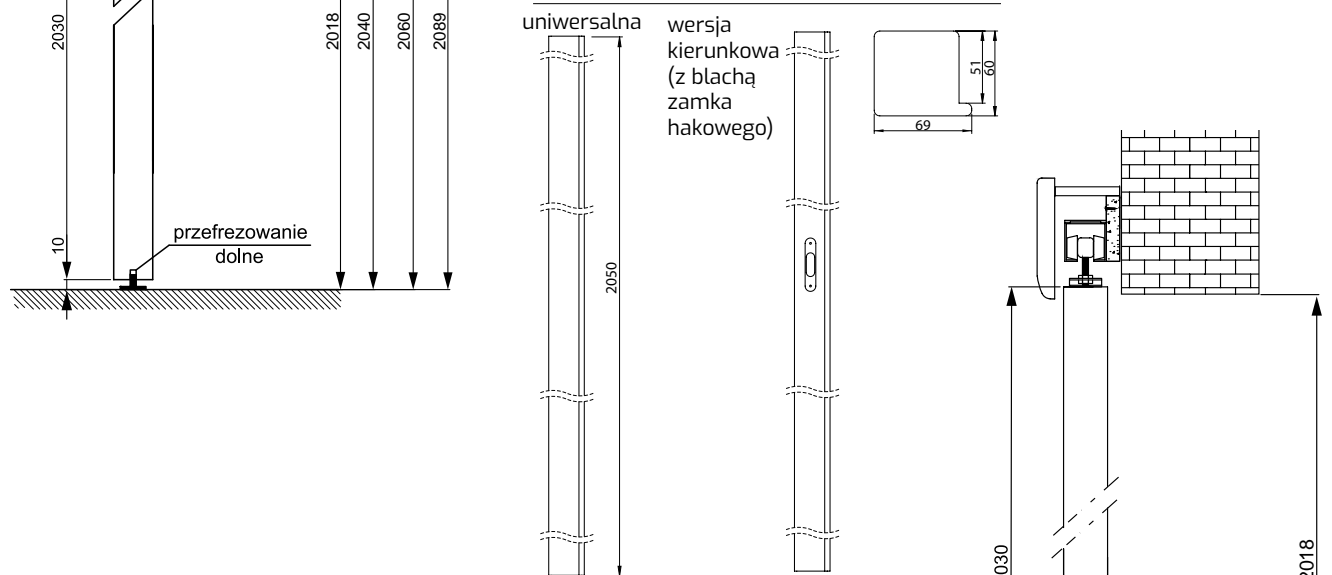

BELKA ODBOJOWA

BEZ ZABUDOWY