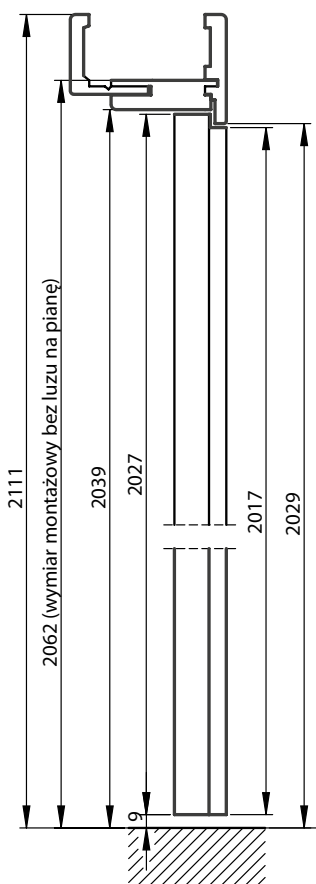

OŚCIEŻNICA REGULOWANA BEZPRZYLGOWA REWERSYJNA

DOSTĘPNE DEKORY:

Grubość opaski belki górnej - 16 mm