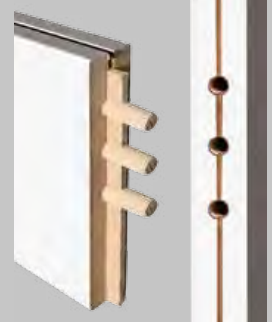

softowy felc

ramiak dolny

kołki drewniane