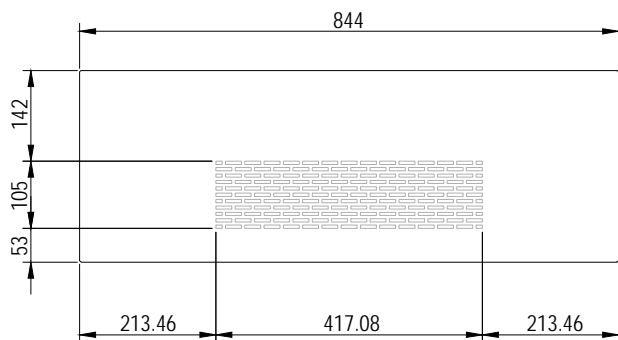

186

Panel ochronny dolny z wentylacją, wymiar dla szerokości "80"