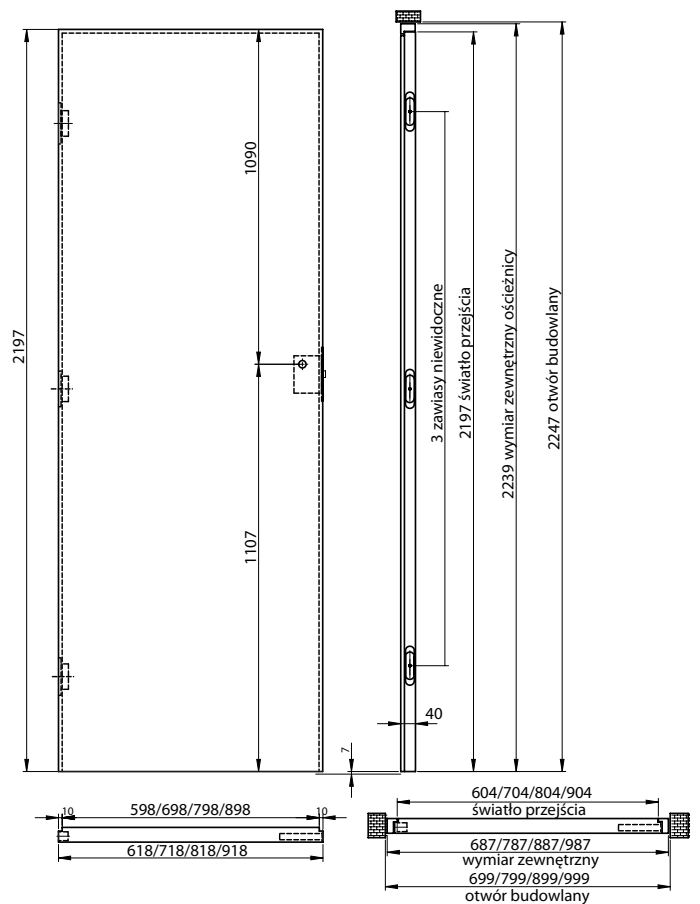

SARA PRO 220 WEWNĘTRZNA