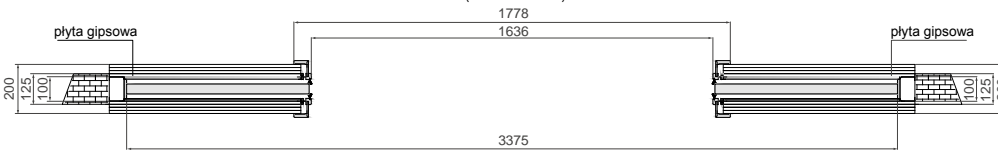

OŚCIEŻNICE DO SYSTEMU G/K PODWÓJNEGO

DOSTĘPNE DEKORY:

OŚCIEŻNICA ZAKRES 125 – STAŁY

OŚCIEŻNICA ZAKRES (126-200) – SYMETRYCZNA*

OŚCIEŻNICA ZAKRES (200-220) DO (400-420) – ASYMETRYCZNA

WYKOŃCZENIE:
 ● – FOLIA FINISH, ● – 3D OKLEINA
 ● – CPL LAMINAT, ● – PP PLATINIUM
 ** dekor dostępny do wyczerpania zapasów