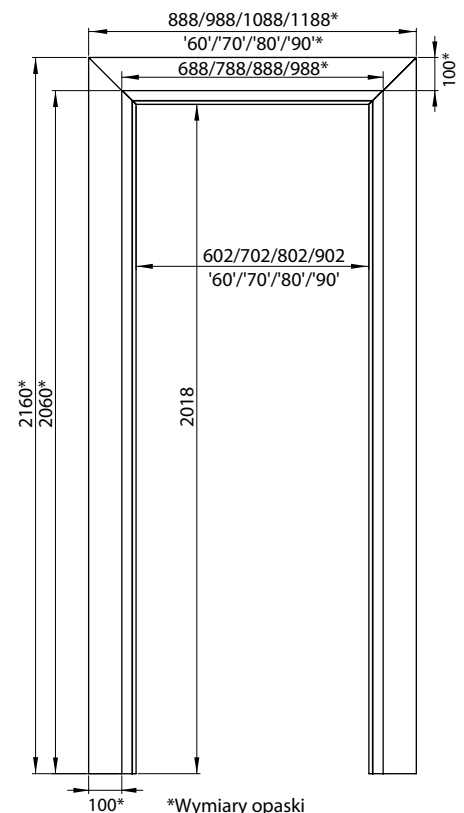

OPASKA 100 OR

185

Opaska dedykowana do ościeżnicy regulowanej standard z kątownikiem 60x45 mm

DOSTĘPNE DEKORY:

**dekor dostępny do wyczerpania zapasów

CENA:

- ● 130,00 zł netto, 159,90 zł brutto
- ● 158,00 zł netto, 194,34 zł brutto