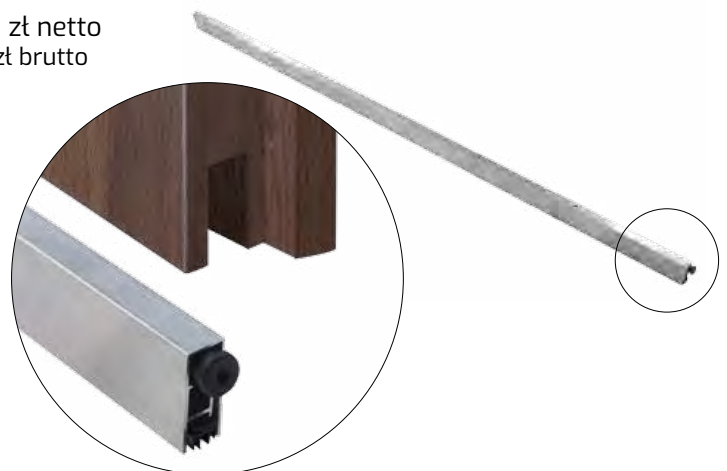

- Montowany w dolnej części skrzydła
- Automatyczne, stopniowe opadanie w trakcie zamykania drzwi
- Podwyższona dźwiękoszczelność
- Dokładny, stały docisk uszczelki pozwalający na rezygnację z standardowego progu
- Prosta regulacja siły nacisku