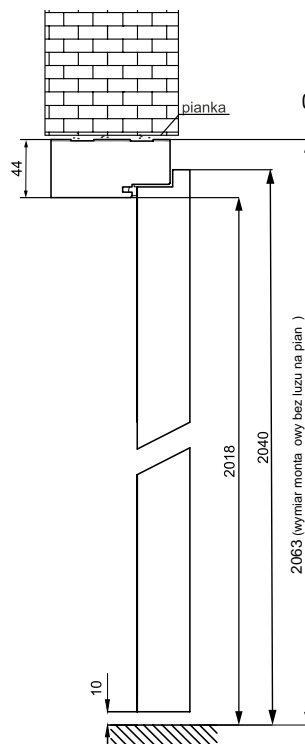

Standardowy zawias dwuczopowy z regulacją

Czarne zawiasy dostępne tylko w ościeżnicy wzmocnionej z gniazdami

Może wystąpić niewielka różnica kolorystyczna między ościeżnicami a skrzydłami lakierowanymi.