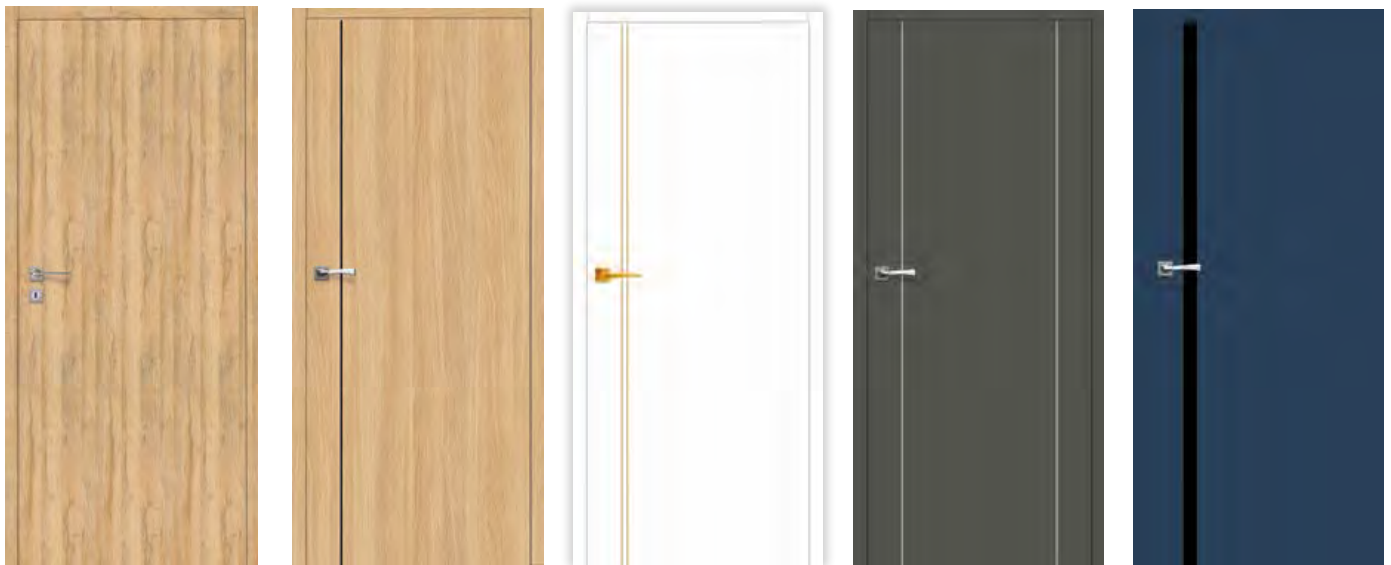

DOSTĘPNE
SZEROKOŚCI

ZAWIASY
NIEWIDOCZNE

MODERNO
Z WYPEŁNIENIEM
PEŁNĄ PŁYTĄ

INFO. TECH.
STR. 195-203

OPCJE ZA DOPŁATĄ

OPCJE ZA DOPŁATĄ – STR. 96

- **PODCIĘCIE WENTYLACYJNE (MODERNO – PODCIĘCIE JEST PRZESUNIĘTE)**
- **TULEJE WENTYLACYJNE PVC** (PEŁNE GŁADKIE i INTARSJE 10, 20, 30)
- **TULEJE WENTYLACYJNE MOSIĘŻNE** (SKRZYDŁA PEŁNE)
- **KRATKA WENTYLACYJNA** (SKRZYDŁA PEŁNE)
- **PRÓG OPADAJĄCY**
- **SKRZYDŁO „100”**
- **WYPEŁNIENIE PEŁNĄ PŁYTĄ**
- **WZMOCNIENIE POD SAMODOMYKACZ** (PEŁNE GŁADKIE i INTARSJE 10, 20, 30)
- **TRZECI ZAWIAS** 120,00 zł netto, 147,60 zł brutto (dopłata doliczana do ościeżnicy)
- **CZARNE NAKŁADKI NA ZAWIASY**