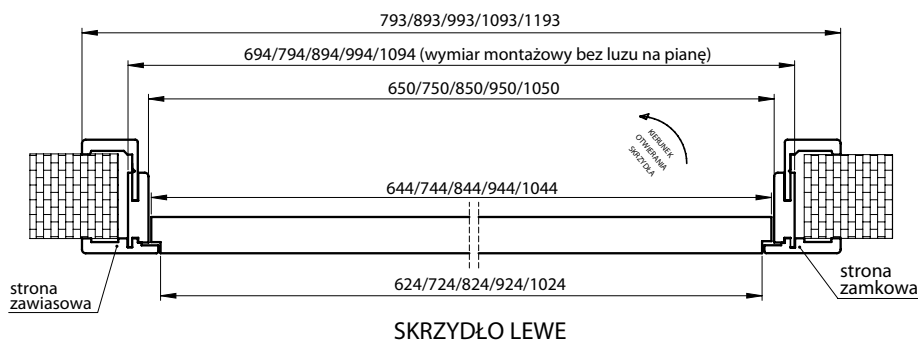

Dopłata: Trzeci zawias 120,00 zł netto, 147,60 zł brutto

Przy wyborze drzwi w rozmiarze "100" zalecane jest zastosowanie 3-go zawiasu.

OŚCIEŻNICA REGULOWANA BEZPRZYLGOWA REWERSYJNA

DOSTĘPNE DEKORY:

Grubość opaski belki górnej - 16 mm