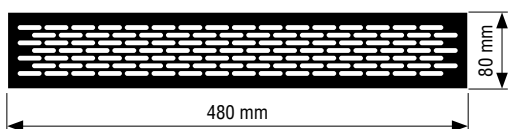

Kratka wentylacyjna stalowa
136,00 zł netto, 167,28 zł brutto