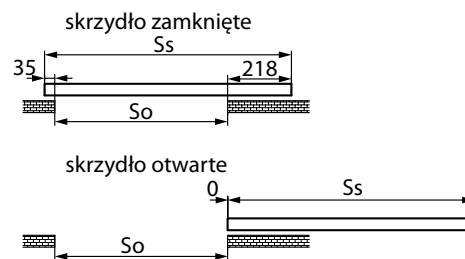

DOSTĘPNE DEKORY:

OZNACZENIE	OPIS	SZEROKOŚĆ		
		80	90	100
Ss	SZEROKOŚĆ SKRZYDŁA	844	944	1044
So	SZEROKOŚĆ OTWORU W MURZE	590	690	790
Hs	WYSOKOŚĆ SKRZYDŁA	2100	2100	2100
Ho	WYSOKOŚĆ OTWORU W MURZE	2000	2000	2000
L*	DŁUGOŚĆ LISTWY GÓRNEJ SYSTEMU	841	941	1041
J*	DŁUGOŚĆ LISTWY DOLNEJ	671	771	871

	Cena netto	Cena brutto
SYSTEM MAGPLUS	1400,00 zł	1722,00 zł
SKRZYDŁO + POCHWYT OWALNY SREBRNY LUB CZARNY	● FF ● 3D	470,00 zł
	● PP	520,00 zł
WYPEŁNIENIE PŁYTA PEŁNĄ	150,00 zł	184,50 zł
TULEJE WENTYLACYJNE MOSIĘŻNE 1 SZT.	35,00 zł	43,05 zł