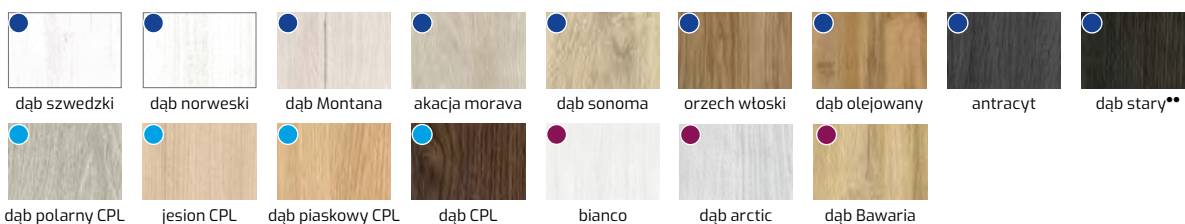

DOSTĘPNE
DEKORY: