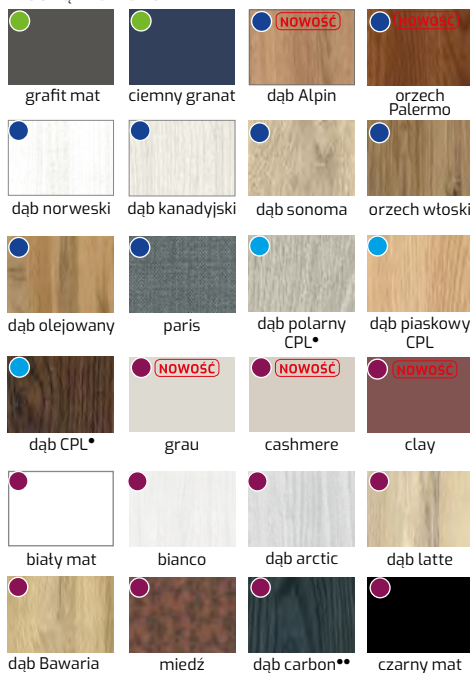

DOSTĘPNE DEKORY: