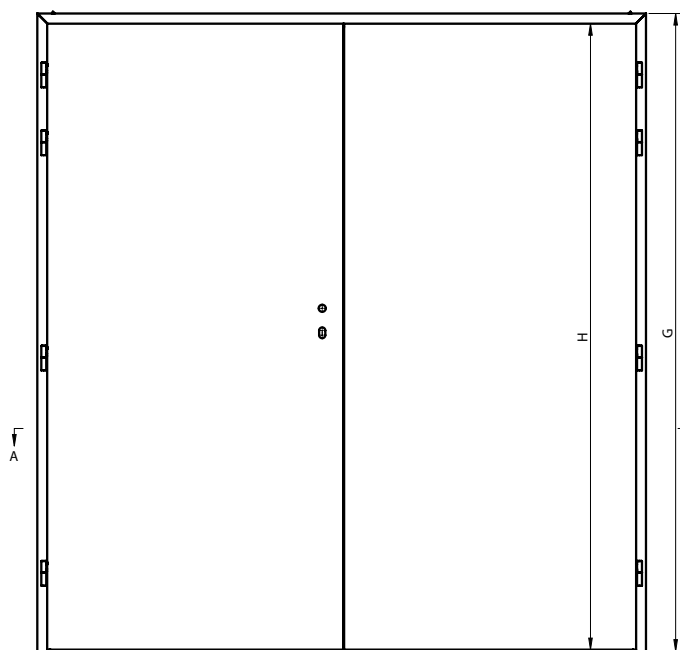

WYMIAR	A	B	C	D	E	F	G	H
	Szerokość przejścia światła w ościeżnicy	Szerokość całkowita ościeżnicy (bez luzu na pianę)	Szerokość całkowita skrzydeł (z 3 mm luzem)	Szerokość wewnętrzna skrzydeł	Szerokość całkowita skrzydła czynnego	Szerokość całkowita skrzydła biernego	Wysokość zewnętrzna ościeżnicy (bez luzu na pianę)	Wysokość skrzydła całkowita
130	1366	1474	1410	1384	960	460	2062	2030
140	1466	1574	1510	1484	960/1060	560/460	2062	2030
150	1566	1674	1610	1584	960/1060	660/560	2062	2030
160	1666	1774	1710	1684	960/1060	760/660	2062	2030
170	1766	1874	1810	1784	960/1060	860/760	2062	2030
180	1866	1974	1910	1884	960/1060	960/860	2062	2030