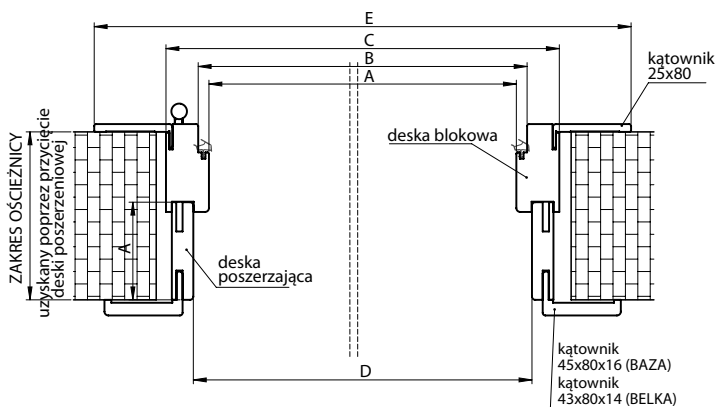

OŚCIEŻNICA REGULOWANA DO DRZWI SOLLER, SELVA

WEWNĘTRZNYCH WEJŚCIOWYCH

	● - 3D		● - CPL ● - PP	
baza	265,00 zł	325,95 zł	280,00 zł	344,40 zł
belka	52,00 zł	63,96 zł	54,00 zł	66,42 zł
deska poszerzeniowa 100 mm	122,00 zł	150,06 zł	142,00 zł	174,66 zł
deska poszerzeniowa 200 mm	200,00 zł	246,00 zł	234,00 zł	287,82 zł
deska poszerzeniowa 300 mm	285,00 zł	350,55 zł	330,00 zł	405,90 zł
komplet kątowników	166,00 zł	204,18 zł	216,00 zł	265,68 zł

Rozmiar poszerzenia "A"	Uzyskany zakres min. (po przycięciu deski poszerzającej)	Uzyskany zakres max
100	120	210
200	210	300
300	300	390