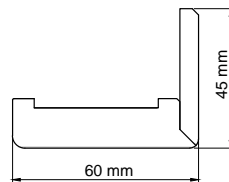

Kątownik jest produktem zamawianym wyłącznie jako oddzielna pozycja.

Zakresy łączy ościeżnic regulowanych:

● FF, ● 3D, ● CPL, ● PP

Ościeżnice jednoelementowe: 80-100 do 300-320.

Ościeżnice dwuelementowe: 320-340 do 400-420.

Kątownik do ościeżnicy regulowanej - szerokość 60 mm