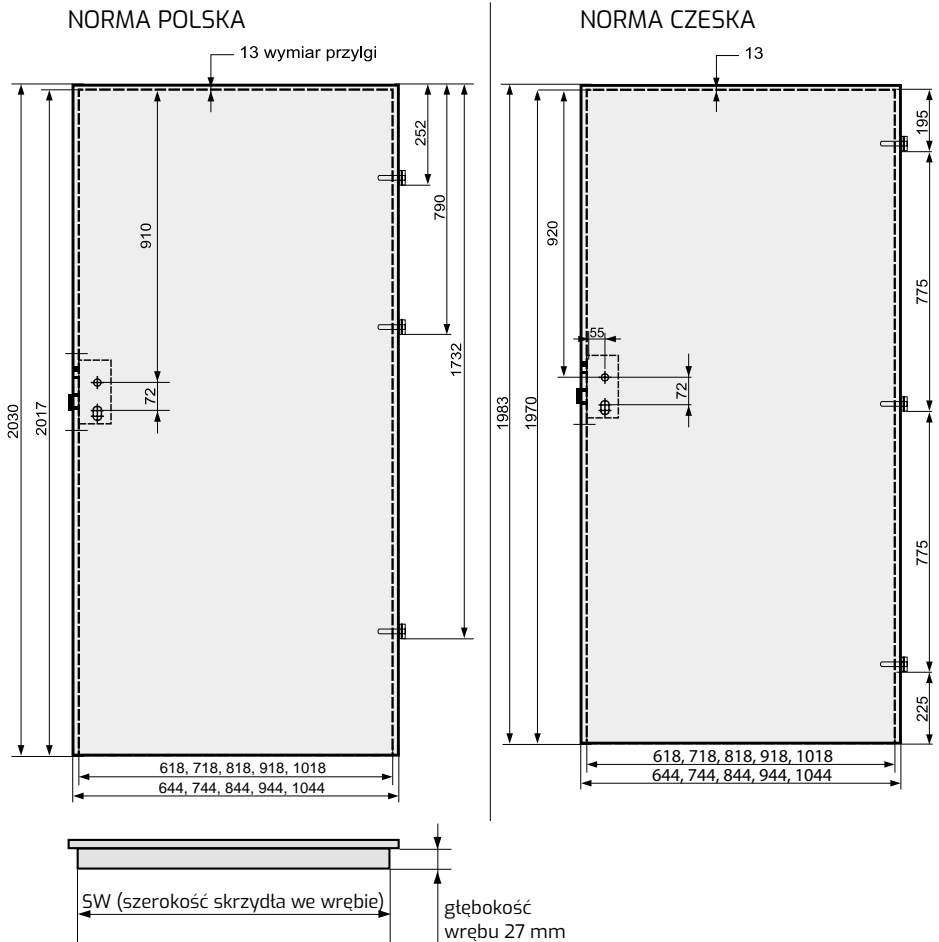

Skrzydła przylgowe Voster pasują do wszystkich ościeżnic zgodnych z polskimi normami branżowymi

- Standardowa szerokość skrzydeł: „60”, „70”, „80”, „90”.
- Szerokość „100” – skrzydła ramowe (nie dotyczy skrzydeł Kubus, Lupus, Mediolan, Evi, Piano): dopłata 80,00 zł netto, 98,40 zł brutto.
- Szerokość „100” – skrzydło płytowe dopłata (nie dotyczy modelu PERLA) 80,00 zł netto, 98,40 zł brutto.
- Zamek posiada opcję jednego obrotu klucza.
- Ze względu na fakt, że folia dekoracyjna, którą oklejone są nasze wyroby odwzorowuje ustojenie drewna, które nie posiada takiego samego rysunku stojów i takiej samej kolorystyki na całej długości i szerokości drzewa, folia dekoracyjna w kierunku podłużnym i poprzecznym nie posiada identycznych wybarwień i ustojień.
- Skrzydła płytowe (plaster miodu) szer. 100 oraz skrzydła wzmocnione płytą pełną szer. 60 – 100 wyposażone są standardowo w trzy zawiasy.