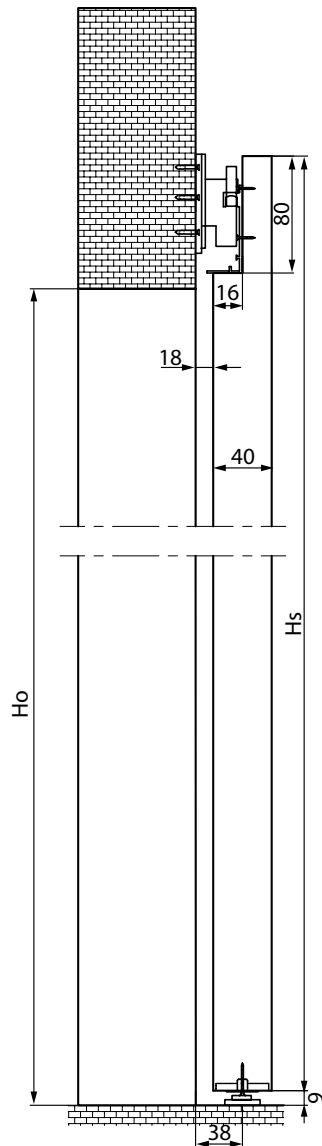

DOSTĘPNE DEKORY:

OZNACZENIE	OPIS	SZEROKOŚĆ		
		80	90	100
Ss	SZEROKOŚĆ SKRZYDŁA	844	944	1044
So	SZEROKOŚĆ OTWORU W MURZE	590	690	790
Hs	WYSOKOŚĆ SKRZYDŁA	2100	2100	2100
Ho	WYSOKOŚĆ OTWORU W MURZE	2000	2000	2000
L*	DŁUGOŚĆ LISTWY GÓRNEJ SYSTEMU	841	941	1041
J*	DŁUGOŚĆ LISTWY DOLNEJ	671	771	871

	Cena netto	Cena brutto
SYSTEM MAGPLUS	1400,00 zł	1722,00 zł
SKRZYDŁO + POCHWYT OWALNY SREBRNY LUB CZARNY	● FF ● 3D	470,00 zł
	● PP	520,00 zł
WYPEŁNIENIE PŁYTA PEŁNĄ	150,00 zł	184,50 zł
TULEJE WENTYLACYJNE MOSIĘŻNE 1 SZT.	35,00 zł	43,05 zł