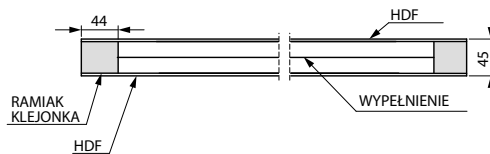

DOSTĘPNE SZEROKOŚCI

- "80", "80N", "80N30", "80N40", "90", "100"
- WYMIAR "80N", "80N30", "80N40" DOSTĘPNY TYLKO DLA SKRZYDŁ W POŁĄCZENIU Z OŚCIEŻNICĄ BLOKOWĄ

DŹWIĘKOCHŁONNOŚĆ 32 DB

Krajowa Ocena Techniczna
ITB-KOT-2020/1291 wydanie 1 (Rw=32).
Izolacja akustyczna dotyczy skrzydła SOLLER z ościeżnicą MDF

OPCJE ZA DOPŁATĄ

- OŚCIEŻNICA MDF baza 370,00 zł netto, 455,10 zł brutto
- belka 80-100 75,00 zł netto, 92,25 zł brutto
- OŚCIEŻNICA REGULOWANA MDF (str. 164)
- OPASKA MASKUJĄCA 40,00 zł netto, 49,20 zł brutto
- OPASKA SOFT 50,00 zł netto 61,50 zł brutto
- OŚCIEŻNICA STAŁA METALOWA MALOWANA PROSZKOWO (str. 163)
- OŚCIEŻNICA REGULOWANA METALOWA MALOWANA PROSZKOWO (str. 163)
- ZAMEK GÓRNY 20,00 zł netto, 24,60 zł brutto
- KLAMKA POLANKA 75,00 zł netto 92,25 zł brutto
- I SZYLD GÓRNY POLANKA 35,00 zł netto 43,05 zł brutto
- W KOLORACH: NIKIEL, CZARNY
- WKŁADKA 31/46 DMO 37,00 zł netto, 45,51 zł brutto
- GAŁKOWKŁADKA DMO 42,00zł netto, 51,66 zł brutto
- WIZJER SZEROKOKĄTNY 32,00 zł netto, 39,36 zł brutto (kolory: CHROM, CZARNY) (brak nawiertu pod wizjer)
- KAMERA (brak nawiertu pod kamerę) 440,00 zł netto, 541,20 zł brutto
- PRÓG OPADAJĄCY W SKRZYDLE 210,00 zł netto, 258,30 zł brutto
- PRÓG STALOWY 92,00 zł netto, 113,16 zł brutto
- SAMODOMYKACZ ZEWNĘTRZNY 240,00 zł netto, 295,20 z brutto
- OSŁONKI na zawiasy Ø16 21,50 zł netto, 26,45 zł brutto