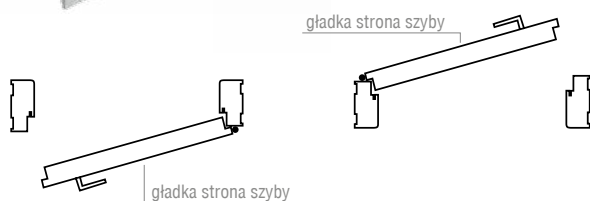

SKRZYDŁO DRZWIOWE PRAWO