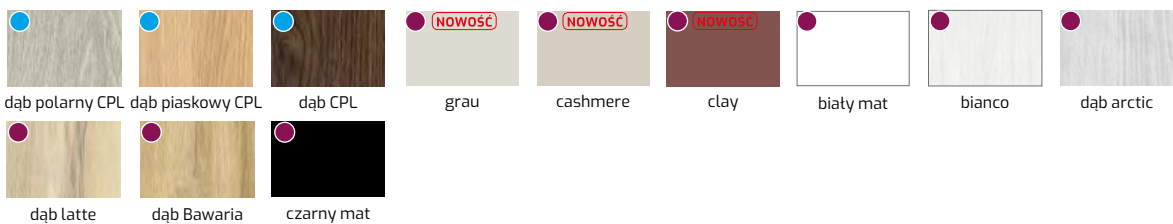

SZKLENIA:

EVI 10
PRZYLGOWE

EVI 10
PRZYLGOWE

EVI 20
PRZYLGOWE

CENA:

● ● 640,00 zł netto
787,20 zł brutto

DOPLATA DO SKRZYDEŁ BEZPRZYLGOWYCH
30,00 ZŁ NETTO, 36,90 ZŁ BRUTTO

WYKOŃCZENIE – SKRZYDŁO OKLEJONE: ● – CPL LAMINAT, ● – PP PLATINIUM

DOSTĘPNE
DEKORY:

SKRZYDŁO
RAMOWE
PRZYLGOWE

SKRZYDŁO
RAMOWE
BEZPRZYLGOWE

32

DEKOR NA ARANŻACJI: CZARNY MAT. SKRZYDŁO PRZYLGOWE Z OŚCIEŻNICĄ V-RETTO. CZARNE ZAWIASY – OPCJA ZA DOPLATĄ.

STANDARD

ZAMEK
MAGNETYCZNY
DLA SKRZYDEŁ
BEZPRZYLGOWYCH