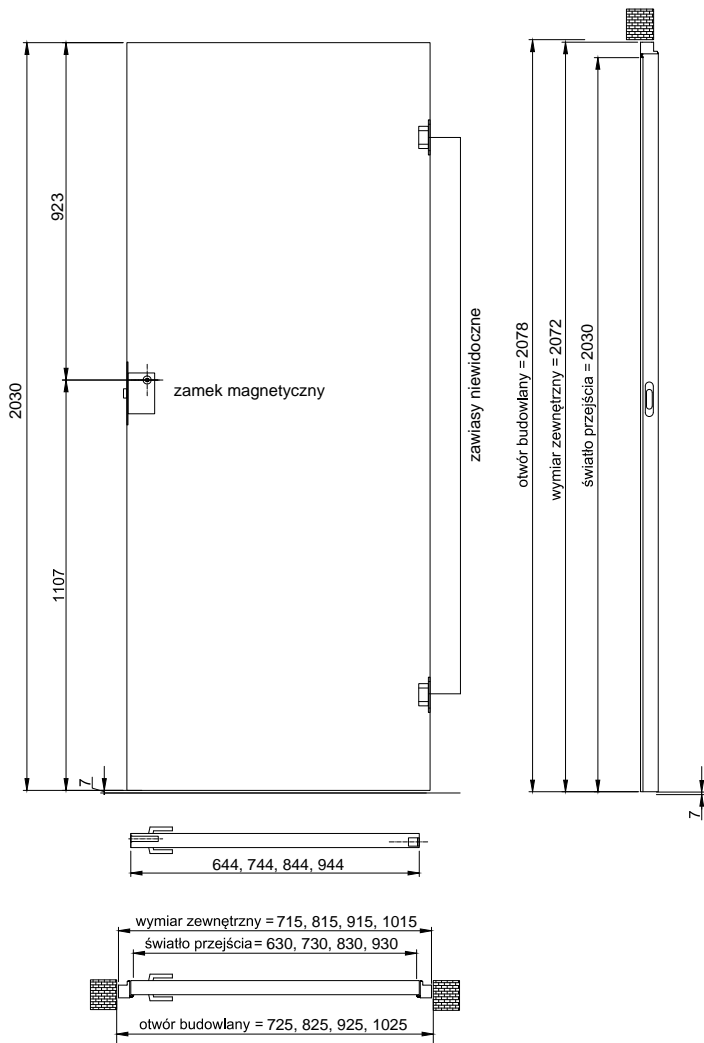

SARA PRO ZEWNĘTRZNA