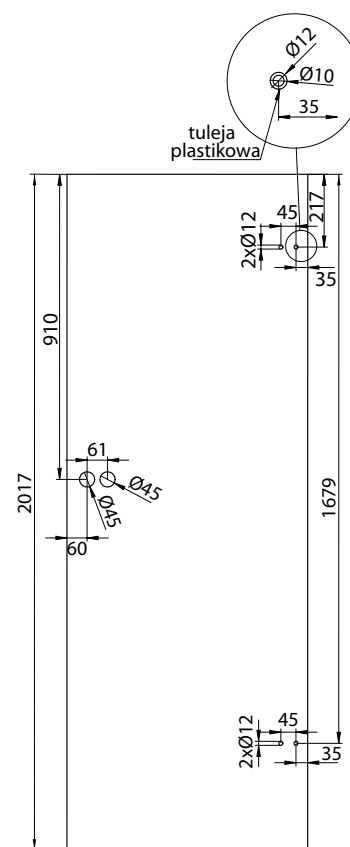

OPCJE ZA DOPŁATĄ:

- OŚCIEŻNICA REGULOWANA DEDYKOWANA DO PLATO STR. 178 KATALOGU
- OŚCIEŻNICA BLOKOWA DEDYKOWANA DO PLATO STR. 181 KATALOGU
- PODCIĘCIE WENTYLACYJNE 77,00 zł netto, 94,71 zł brutto
- OKUCIA STAL NIERDZEWNA, KOLOR SREBRNY LUB CZARNY. KOMPLET:
  - 2 ZAWIASY + ZAMEK (KLUCZ) 920,00 zł netto, 1131,60 zł brutto
  - 2 ZAWIASY + ZAMEK OSZCZĘDNOŚCIOWY LUB WKŁADKA 720,00 zł netto, 885,60 zł brutto
  - 2 ZAWIASY + ZAMEK Z BLOKADĄ 920,00 zł netto, 1131,60 zł brutto