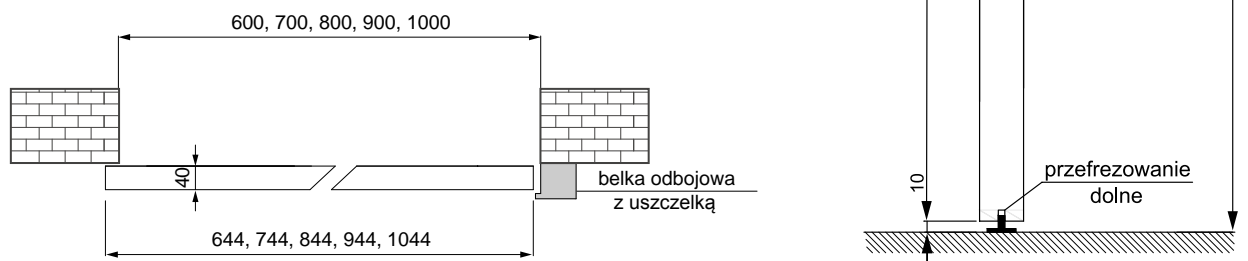

SAMODOMYKACZ – spowalnia ruch skrzydła w końcowej fazie jego zamykania dosuwając je łagodnie do ościeżnicy. Zwiększa bezpieczeństwo użytkowania drzwi i zapobiega uderzeniom skrzydła o belkę.

Do skrzydeł wewnętrznych, z wyjątkiem skrzydeł szklanych.

Z ZABUDOWĄ – TUNEL

BELKA ODBOJOWA

BEZ ZABUDOWY