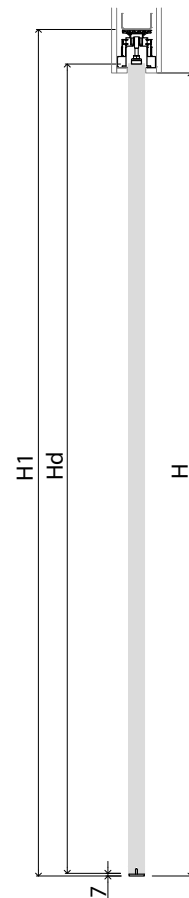

TABELA WYMIAROWA [mm]

Szerokość skrzydła [Sd]	Wysokość skrzydła [Hd]	Szerokość całkowita systemu [C]	Długość kasety [D]	Szerokość światła przejścia po założeniu ościeżnicy [E]	Szerokość światła przejścia przed założeniem ościeżnicy [F]	Głębokość kasety po założeniu ościeżnicy [G]	Wys. światła przejścia [H]	Wys. całkowita systemu [H1]
644	2030	1308	640	602	648	654	2018	2115
744		1508	740	702	748	754		
844		1708	840	802	848	854		
944		1908	940	902	948	954		
1044		2108	1040	1002	1048	1054		