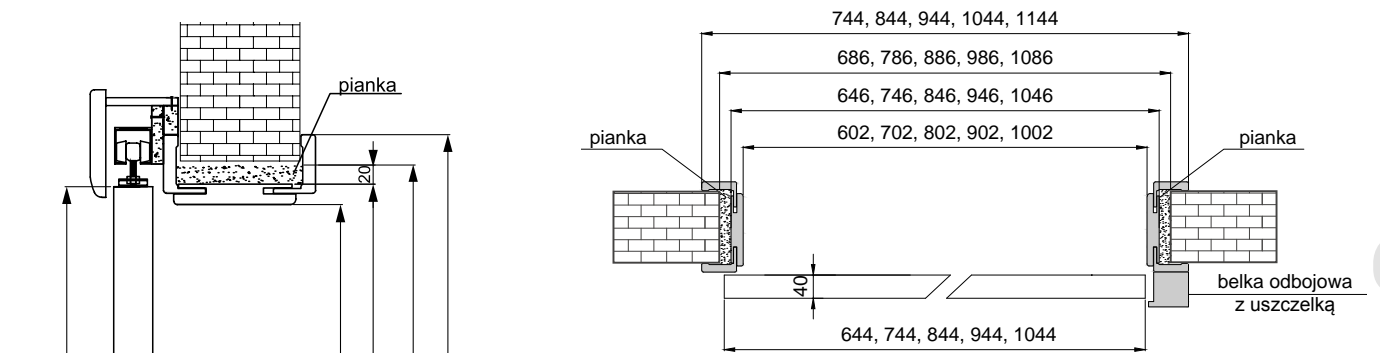

Z ZABUDOWĄ – TUNEL