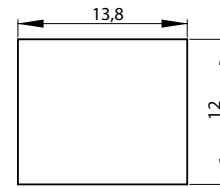

Lamele pakowane w komplecie po 4 sztuki.
Długość 2800 mm.
Waga opakowanie 14 kg.
Lamele sprzedawane są tylko w komplecie.

Ze względu na niestandardowe wymiary opakowania (długość ponad 2800 mm) w niektórych przypadkach należy doliczyć dodatkowo koszty transportu:
– waga do 30 kg (1-2 komplety) – cena 70,00 zł netto 86,10 brutto
– waga do 500 kg – 220,00 zł netto 270,60 brutto

O ewentualne dodatkowe koszty transportu prosimy pytać w punkcie sprzedaży.

Lamele niebrzegowane – do samodzielnego podcięcia.

CENA:

- FF, ● 3D 170,00 zł netto 209,10 zł brutto / 1 kpl.
- CPL 190,00 zł netto 233,70 zł brutto / 1 kpl.
- PP 190,00 zł netto 233,70 zł brutto / 1 kpl.

LISTWA MONTAŻOWA