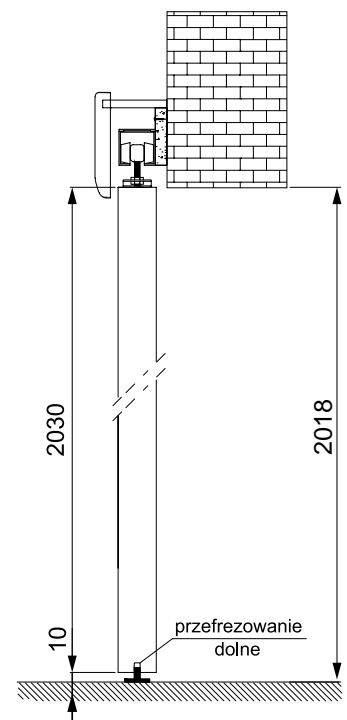

BEZ ZABUDOWY