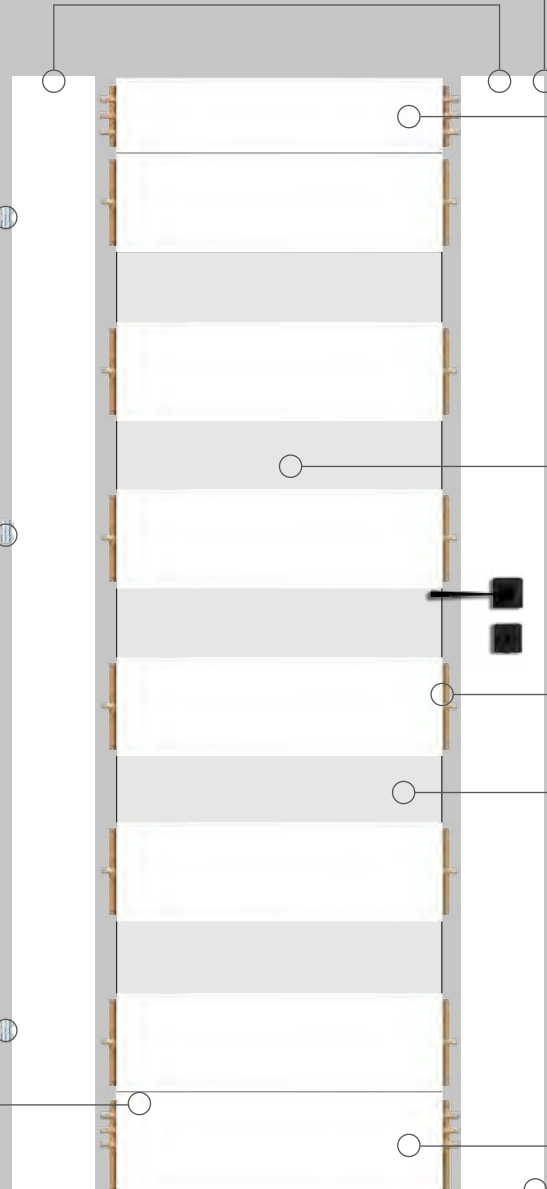

KOLEKCJA PLATINIUM

TRZY ZAWIASY REGULOWANE 2-CZOPOWE
Skrzydło drzwiowe zawieszane jest na trzech zawiasach, każdy z regulacją w dwóch kierunkach: płaszczyźnie skrzydła i docisku skrzydła do ościeżnicy.

78

szttywna, stabilna konstrukcja

RAMIANKI PIONOWE Z DREWNA IGLASTEGO

duża wytrzymałość na uderzenia mechaniczne

ramiak górny

hartowane szyby

pióro stabilizujące

brak listwy przyszybowej

softowy felc

ramiak dolny

kołki drewniane

lita – maszynowa konstrukcja RAMOWA