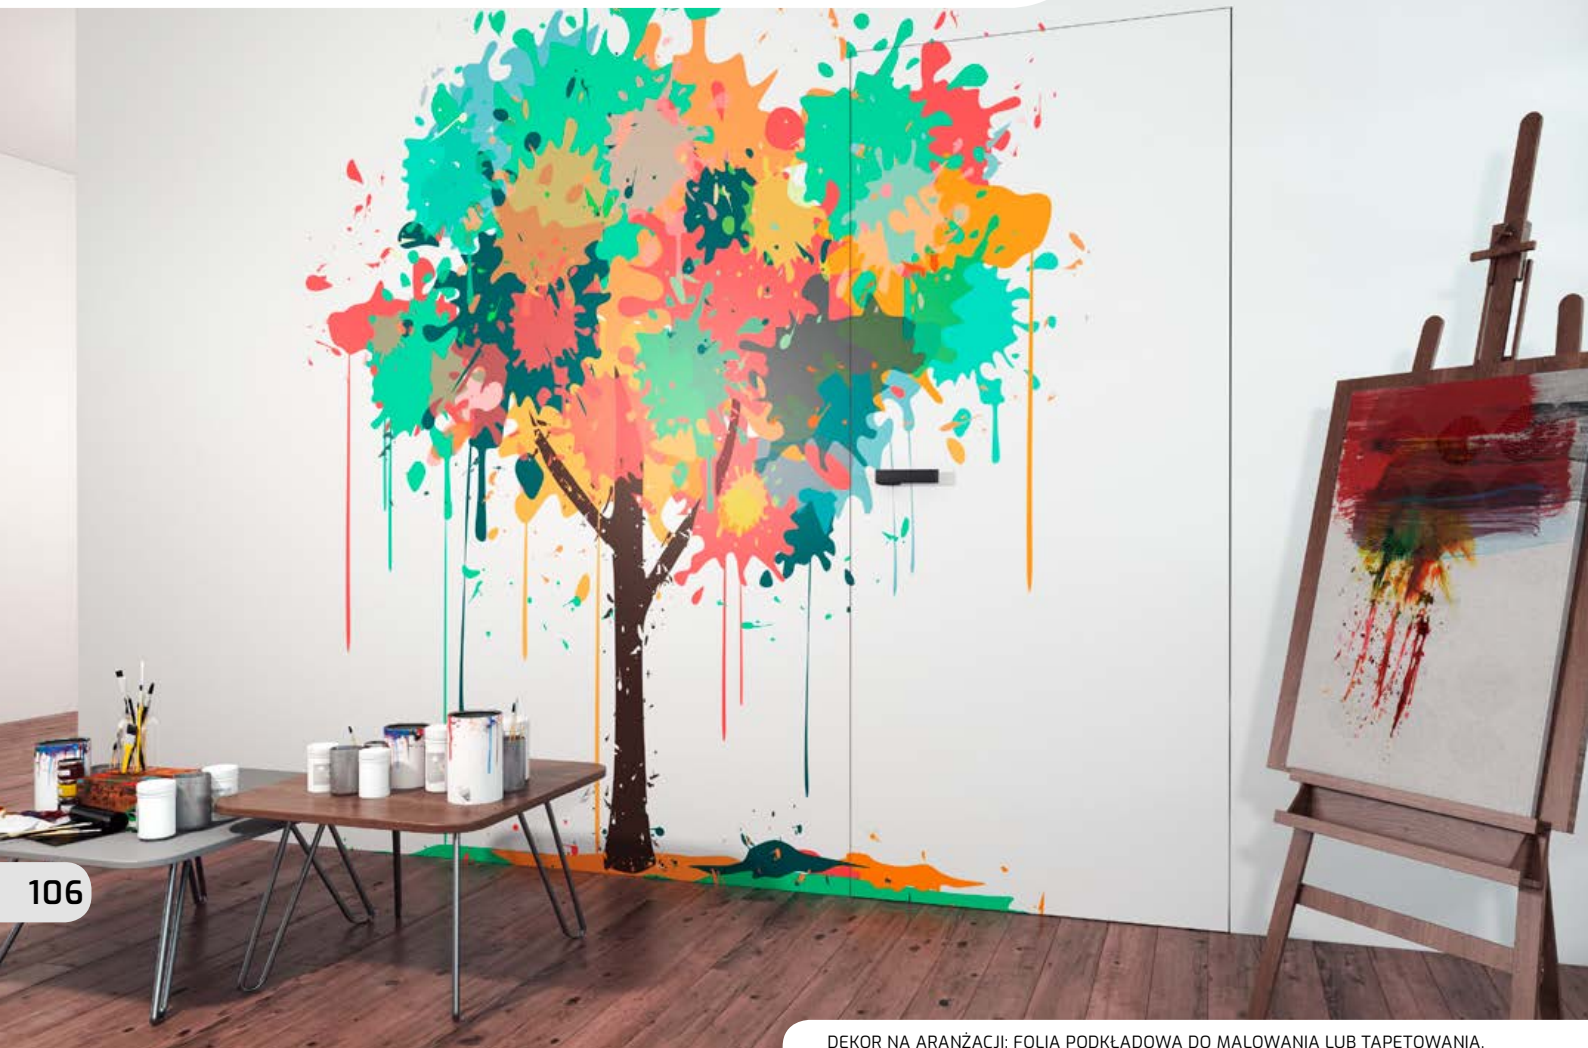

PEŁNE GŁADKIE
BEZPRZYLGOWE

PEŁNE GŁADKIE
BEZPRZYLGOWE

Skrzydło wzmocnione pełną płytą

CENA:

● ● 600,00 zł netto
738,00 zł brutto

● ● 660,00 zł netto
811,80 zł brutto

WYKOŃCZENIE – SKRZYDŁO OKLEJONE: ● – FOLIA FINISH, ● – 3D OKLEINA, ● – CPL LAMINAT, ● – PP PLATINIUM

DOSTĘPNE
DEKORY:

SYSTEM SARA PRO

OŚCIEŻNICE

106

DEKOR NA ARANŻACJI: FOLIA PODKŁADOWA DO MAŁOWANIA LUB TAPETOWANIA.

Ościeżnic **Sara Pro** jest dedykowana do skrzydeł pełnych gładkich.

Ościeżnica niewidoczna Sara Pro to wyjątkowe i wytrzymałe rozwiązanie, dla poszukujących nowych trendów w projektowaniu wnętrz. Wysokiej klasy aluminium, sztywna konstrukcja oraz udoskonalony system montażu sprawiają, że rozwiązanie to zyskało na popularności, znajdując stałych zwolenników.

Sara PRO to jeden moduł-profil, odrębny dla systemu zewnętrznego i wewnętrznego. Sara Pro idealnie wpisuje się w minimalistyczne pomieszczenia oraz wkomponowuje się w aktualne trendy.

Zawias niewidoczny 3D