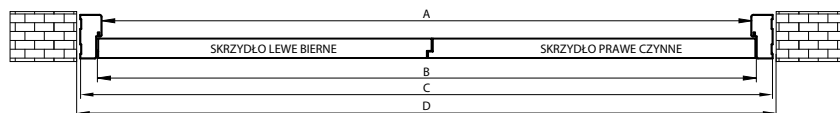

Skrzydło ramowe Mediolan, Bello, Kubus, Rocco, Evi niedostępne w szer. "40", "50". Kolekcja LOFT i MAGNETIC nie występuje w wersji dwuskrzydłowej.

Skrzydła bezprzylgowe podwójne – ościeżnica blokowa V-retto