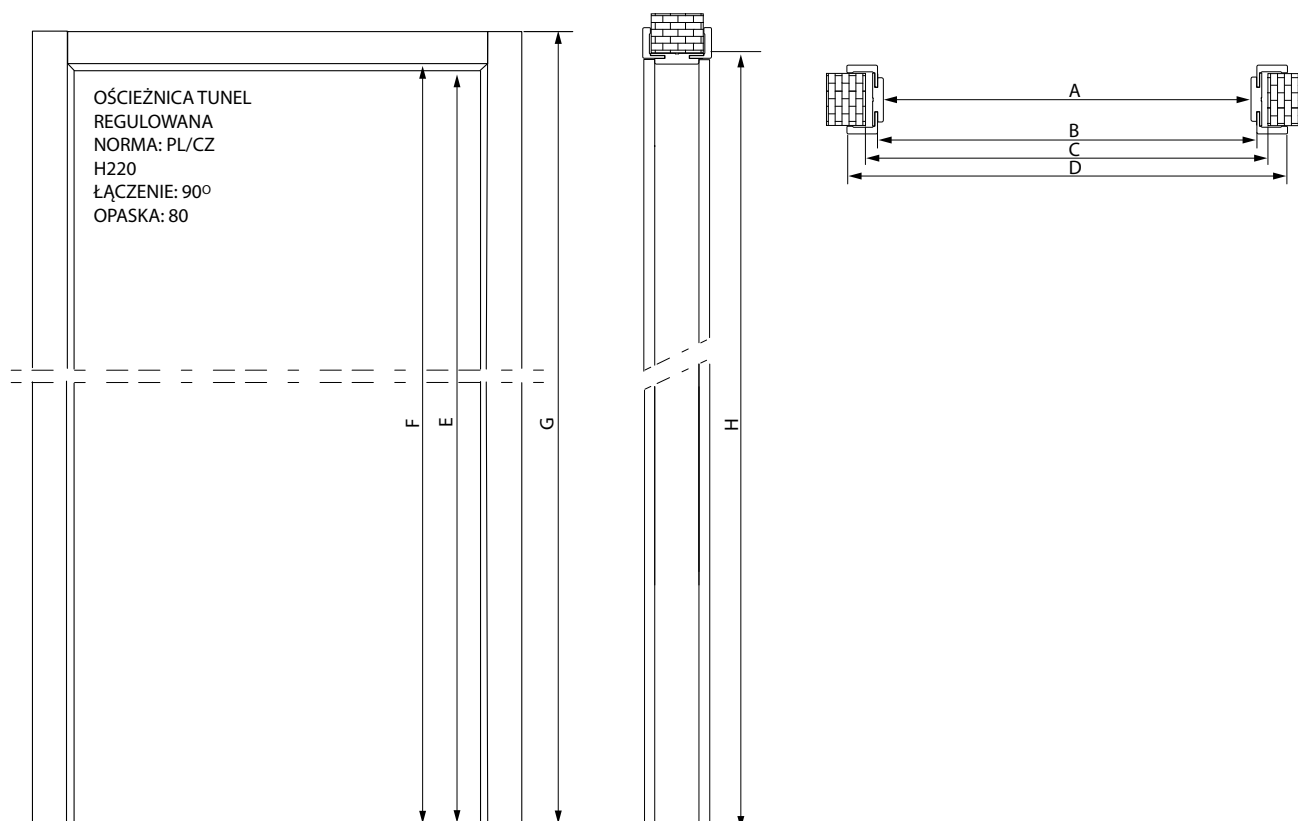

206

OŚCIEŻNICA REGULOWANA TUNEL

WYMIARY (MM)

SZEROKOŚĆ OŚCIEŻNICY	A	B	C	D1 (OPASKA 60)	D2 (OPASKA 80)	E	F	G1 (OPASKA 60)	G2 (OPASKA 80)	H
60	602	624	686	744	784	2018 PL 1971 CZ	2029 PL 1982 CZ	2089 PL 2042 CZ	2109 PL 2062 CZ	2060 PL 2013 CZ
70	702	724	786	844	884					
80	802	824	886	944	984					
90	902	924	986	1044	1084					
100	1002	1024	1086	1144	1184					
105	1052	1074	1136	1194	1234					
110	1102	1124	1186	1244	1284					
115	1152	1174	1236	1294	1334					
120	1202	1224	1286	1344	1384					
125	1252	1274	1336	1394	1434					
130	1302	1324	1386	1444	1484					
135	1352	1374	1436	1494	1534					
140	1402	1424	1486	1544	1584					
145	1452	1474	1536	1594	1634					
150	1502	1524	1586	1644	1684					
155	1552	1574	1636	1694	1734					
160	1602	1624	1686	1744	1784					
165	1652	1674	1736	1794	1834					
170	1702	1724	1786	1844	1884					
175	1752	1774	1836	1894	1934					
180	1802	1824	1886	1944	1984					
185	1852	1874	1936	1994	2034					
190	1902	1924	1986	2044	2084					
195	1952	1974	2036	2094	2134					
200	2002	2024	2086	2144	2184					