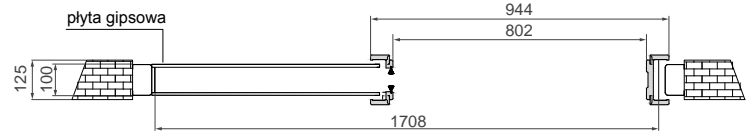

OŚCIEŻNICA ZAKRES 125 – STAŁY