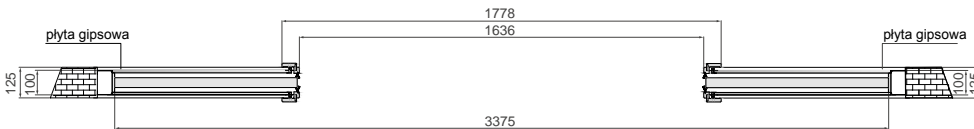

OŚCIEŻNICA ZAKRES 125 – STAŁY