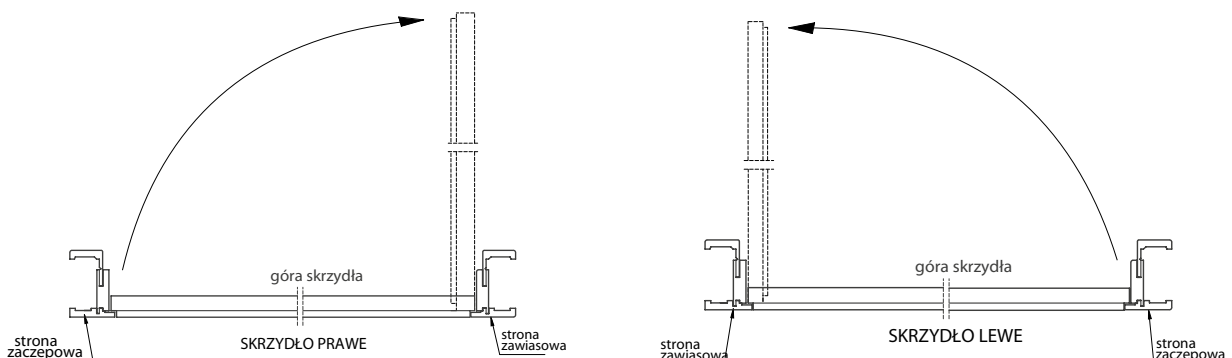

MODERNO

- ● 660,00 zł netto
811,80 zł brutto
- ● 700,00 zł netto
861,00 zł brutto

DOSTĘPNE DEKORY:

WYKOŃCZENIE - SKRZYDŁO OKLEJONE: ● - FOLIA FINISH, ● - 3D OKLEINA, ● - CPL LAMINAT, ● - PP PLATINIUM

KIERUNKI OTWIERANIA DRZWI REWERSYJNYCH