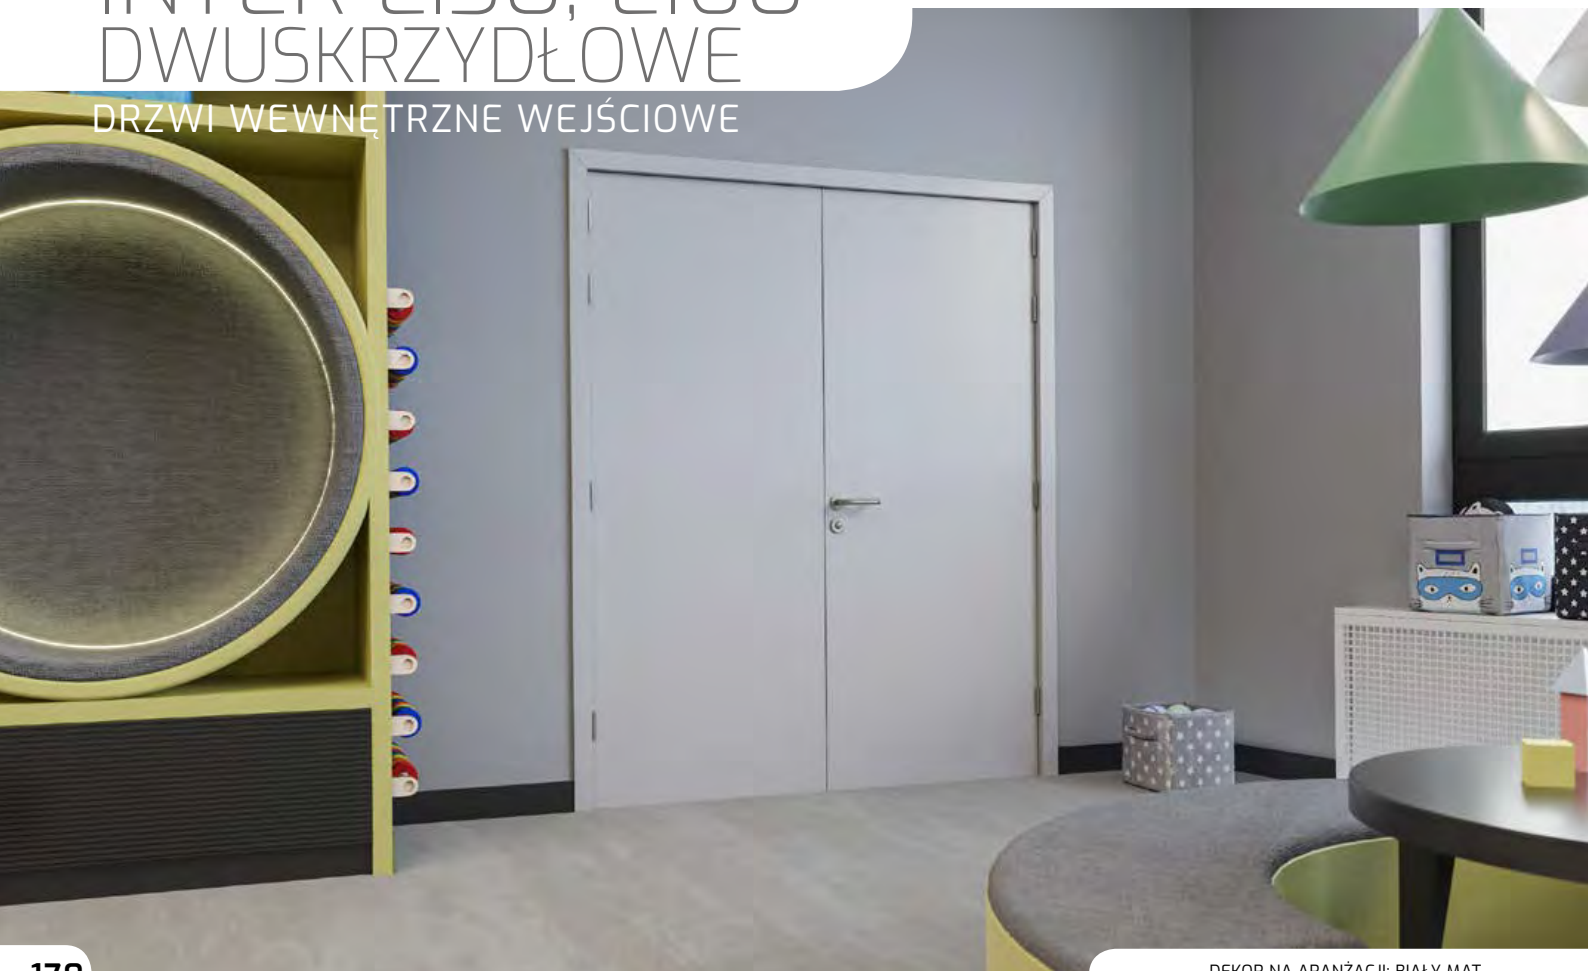

● ● 3080,00 zł netto
3788,40 zł brutto

DOSTĘPNE
DEKORY:

* niedostępne dla szerokości "100"

INTER EI30, EI60 DWUSKRZYDŁOWE DRZWI WEWNĘTRZNE WEJŚCIOWE

NOWOŚĆ

170

DEKOR NA ARANŻACJI: BIAŁY MAT.

WYMIAR	A	B	C	D	E	F	G	H
	Szerokość przejścia światła w ościeżnicy	Szerokość całkowita ościeżnicy (bez luzu na pianę)	Szerokość całkowita skrzydeł (z 3 mm luzem)	Szerokość wewnętrzna skrzydeł	Szerokość całkowita skrzydła czynnego	Szerokość całkowita skrzydła biernego	Wysokość zewnętrzna ościeżnicy (bez luzu na pianę)	Wysokość skrzydła całkowita
130	1366	1474	1410	1384	960	460	2062	2030
140	1466	1574	1510	1484	960/1060	560/460	2062	2030
150	1566	1674	1610	1584	960/1060	660/560	2062	2030
160	1666	1774	1710	1684	960/1060	760/660	2062	2030
170	1766	1874	1810	1784	960/1060	860/760	2062	2030
180	1866	1974	1910	1884	960/1060	960/860	2062	2030