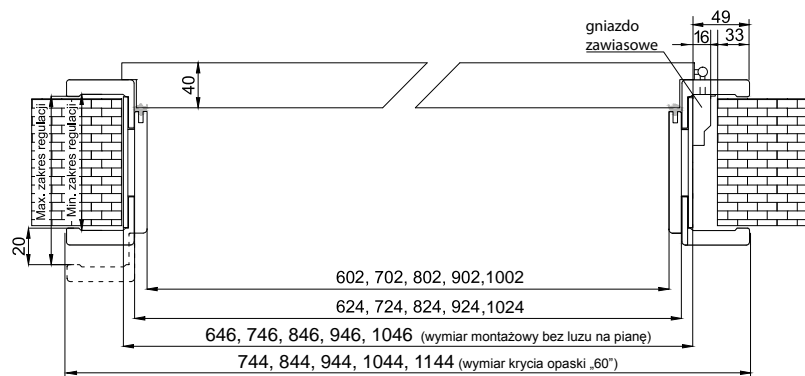

Kątownik do ościeżnicy regulowanej - szerokość 60 mm

Kątownik poszerzający do ościeżnicy regulowanej - szerokość 60 mm

Kątownik do ościeżnicy regulowanej - szerokość 80 mm

Kątownik poszerzający do ościeżnicy regulowanej - szerokość 80 mm