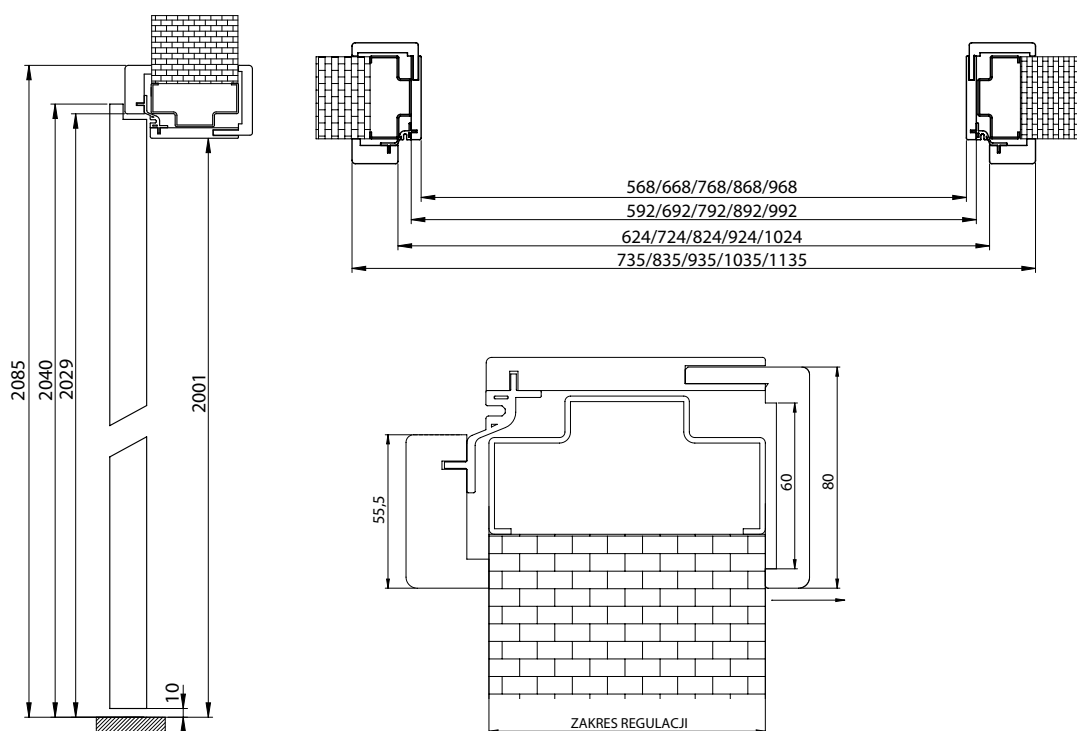

Może wystąpić niewielka różnica kolorystyczna między ościeżnicami a skrzydłami lakierowanymi.