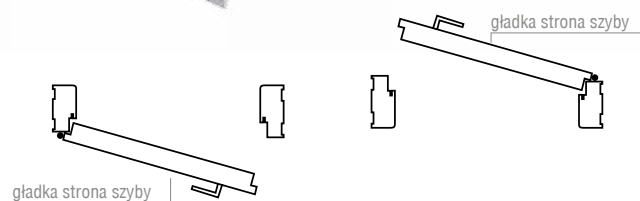

SKRZYDŁO DRZWIOWE LEWE