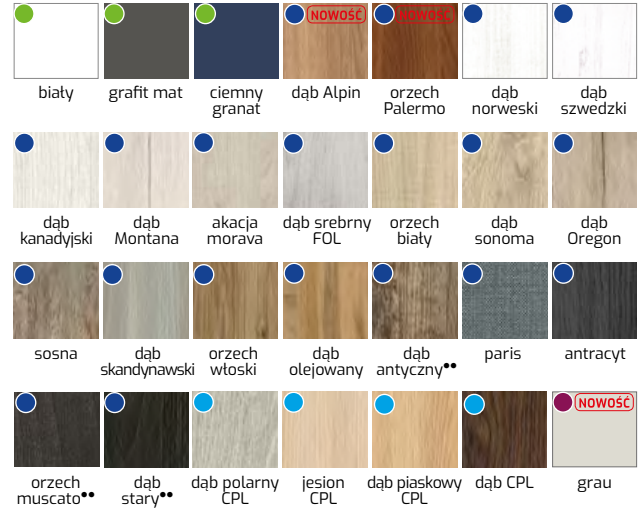

OŚCIEŻNICE DO SYSTEMU G/K PODWÓJNEGO

DOSTĘPNE DEKORY:

OŚCIEŻNICA ZAKRES 125 – STAŁY

OŚCIEŻNICA ZAKRES (126-200) – SYMETRYCZNA*

OŚCIEŻNICA ZAKRES (200-220) DO (400-420) – ASYMETRYCZNA

WYKOŃCZENIE:
 ● – FOLIA FINISH, ● – 3D OKLEINA
 ● – CPL LAMINAT, ● – PP PLATINIUM
 ** dekor dostępny do wyczerpania zapasów