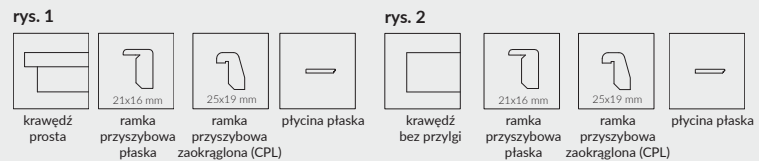

UWAGA: Zmienne wysokości występują w całej kolekcji PLUS. Skrzydła w zależności od wybranego wariantu posiadają wysokość 1983 mm, 2043 mm, 2110 mm lub 2240 mm - dedykowane są do ościeżnic przylgowych z trzema zawiasami, w odpowiednich wariantach wysokości.

OPCJE ZA DOPŁATĄ

- » szyba dekoracyjna MAT DRE, DECORMAT BRĄZ, DECORMAT GRAFIT (dotyczy skrzydła)
  - PLUS 20 27 zł | 33,21 zł
  - PLUS 40, 50, 60, 70, 80 55 zł | 67,65 zł
  - PLUS 30 87 zł | 107,01 zł
- » szyba mleczna VSG 22.1 zespolona bezpieczna str. 81
- » wypełnienie:
  - plyta wiórowa otworowa (1983 i 2043) 112 zł | 137,76 zł
  - plyta wiórowa otworowa (2110 i 2240) 145 zł | 178,35 zł
- » skrzydła „90” i „100” (1983 i 2043) 25 zł | 30,75 zł
- » skrzydła „90” i „100” (2110 i 2240) 49 zł | 60,27 zł
- » skrzydła bezprzylgowe rozwierne 74 zł | 91,02 zł
- » podcięcie wentylacyjne 27 zł | 33,21 zł
- » kratka wentylacyjna tworzywowa 26 zł | 31,98 zł
- » kratka wentylacyjna aluminiowa 109 zł | 134,07 zł
- » listwa przymykowa drzwi dwuskrzydłowych bezprzylgowych 25 zł | 30,75 zł
- » drzwi dwuskrzydłowe cena skrzydła x 2
- » **UWAGA:** trzeci zawias Estetic 80 do drzwi bezprzylgowych (dopłata doliczana jest do ceny ościeżnicy) 120 zł | 147,60 zł

UWAGA: kolekcja PLUS 10-80 oklejona laminatem CPL w standardowej wysokości dostępna jest w wersji przesuwnej.

198 PLUS 30

standardowa wysokość

211 PLUS 30

224 PLUS 30