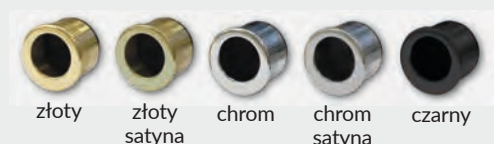

NASADKI NA ZAWIASY

» (kpl. 2 szt. na 1 zawias) 10 zł netto | 12,30 zł brutto
Nasadki tworzywowe przystosowane do zawiasów o średnicy 13,5.

» Naparstek (cena za 1 szt.)

17 zł netto | 20,91 zł brutto

złoty połysk chrom połysk chrom mat czarny biały