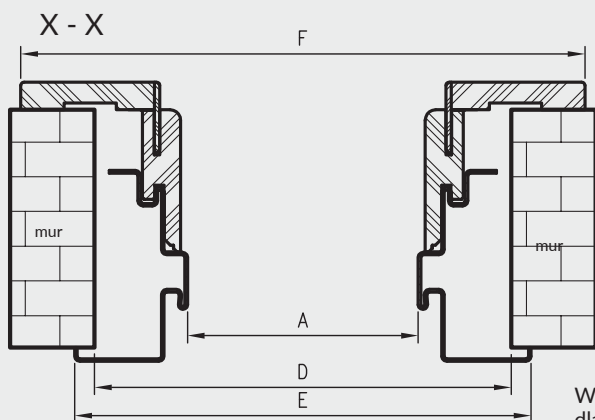

symbol szer.	A	D	E	F	OSH STAND	OSH SZKLANE	OSH ENTER	OSH SOLID	OSH SOLID RC2	OSH ATHOS	OSH FORCA
„60”	600	710	730	792	•	•					
„70”	700	810	830	892	•	•	•				
„80”	800	910	930	992	•	•	•	•	•	•	•
„90”	900	1010	1030	1092	•	•	•	•	•	•	•
„90E” ****	904	1014	1034	1096	•		•	•	•		
„90E” ****	915	1025	1045	1107						•	•
„100”	1000	1110	1130	1192	•		•	•	•	•	•
„110”	1100	1210	1230	1292	•	•				•	

**** - wymiar inwestycyjny „90E” odmienny dla drzwi technicznych i pozostałych

D - szerokość otworu montażowego

Dla określonej grubości ściany należy wybrać właściwy wariant panelu regulowanego z kątownikiem maskującym (Cmin)

Wymiary OSH OLIMP EI30 dla drzwi jednoskrzydłowych

symbol szer.	A	D	E	F
„80”	802	912	932	994
„90”	902	1012	1032	1094
„90E”	917	1027	1047	1109
„100”	1002	1112	1132	1194
„110”	1102	1212	1232	1294

Wymiary OSH STAND dla drzwi dwuskrzydłowych

symbol szer.	A	D	E	F
„100d”	1032	1142	1162	1224
„110d”	1132	1242	1262	1324
„120”	1232	1342	1362	1424
„130”	1332	1442	1462	1524
„140”	1432	1542	1562	1624
„150”	1532	1642	1662	1724
„160”	1632	1742	1762	1824
„170”	1732	1842	1862	1924
„180”	1832	1942	1962	2024
„190”	1932	2042	2062	2124
„200”	2032	2142	2162	2224