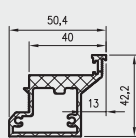

Profil DRE do drzwi z odwróconą przylgą otwieranych do wewnątrz