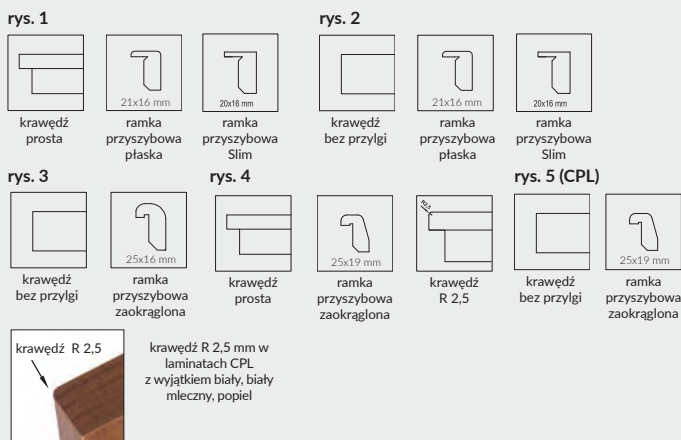

- » krawędź bez przylgi, ramka przyszybowa płaska **rys. 2** w dekorze skrzydła lub czarna Slim
- » gniazda pod 2 zawiasy wpuszczane Estetic 80 (zawiasy stanowią wyposażenie ościeżnicy)
- » zamek magnetyczny na klucz zwykły, blokadę łazienkową, wkładkę patentową lub zamek oszczędnościowy
- » krawędź bez przylgi, ramka przyszybowa zaokrąglona (w laminacie CPL) **rys. 5**

SKRZYDŁO PRZESUWNE

- » krawędź bez przylgi oraz do wyboru: ramka przyszybowa płaska w dekorze skrzydła lub czarna Slim, **rys. 2** lub ramka przyszybowa zaokrąglona **rys. 3**
- » gniazdo pod zamek hakowy i/lub uchwyty
- » krawędź bez przylgi, ramka przyszybowa zaokrąglona (w laminacie CPL) **rys. 5**

OPCJE ZA DOPŁATĄ

- » szyba dekoracyjna MAT DRE, DECORMAT BRAZ, DECORMAT GRAFIT (dotyczy skrzydła)
  DECO 10, 20, 30 27 zł | **33,21 zł**
- » szyba mleczna VSG 22.1 zespolona bezpieczna
  DECO 10, 20, 30 80 zł | **98,40 zł**
- » wypełnienie płyta wiórowa otworowa 112 zł | **137,76 zł**
- » skrzydła bezprzylgowe rozwiernie 74 zł | **91,02 zł**
- » skrzydła „90° i „100” 25 zł | **30,75 zł**
- » podcięcie wentylacyjne 27 zł | **33,21 zł**
- » skrót rekuperacyjny -15 mm 27 zł | **33,21 zł**
- » kratka wentylacyjna tworzywowa 26 zł | **31,98 zł**
- » kratka wentylacyjna aluminiowa 109 zł | **134,07 zł**
- » listwa przymykowa drzwi dwuskrzydłowych bezprzylgowych 25 zł | **30,75 zł**
- » drzwi dwuskrzydłowe cena skrzydła x 2
- » **UWAGA:** trzeci zawias Estetic 80 do drzwi bezprzylgowych (dopłata doliczana jest do ceny ościeżnicy) 120 zł | **147,60 zł**