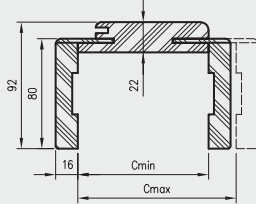

Przekrój OR/ORC z ką. T80