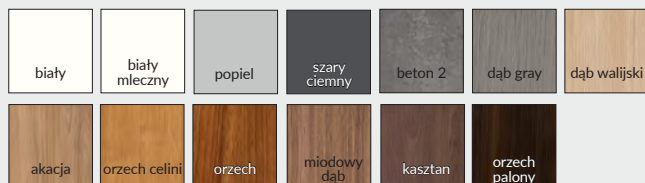

CENA SKRZYDŁA

MODEL	Laminat CPL 0,15-0,20 mm gr.1	Laminat CPL 0,7 mm
FORCA 10	1478 zł netto | 1817,94 zł brutto	1672 zł netto | 2056,56 zł brutto