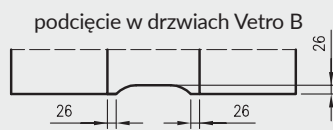

PODCIĘCIA WENTYLACYJNE