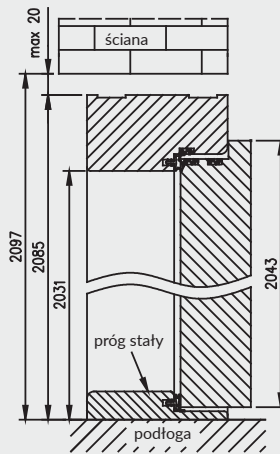

Szer.	A	C	D
"80"	802	910	934
"90"	902	1010	1034
"90E"	917	1025	1049
"100"	1002	1110	1134
"110"	1102	1210	1234

D - szerokość otworu montażowego

Ościeżnica drewniana do drzwi Athos z progiem stałym

Ościeżnica drewniana do drzwi Athos z uszczelką opadającą*