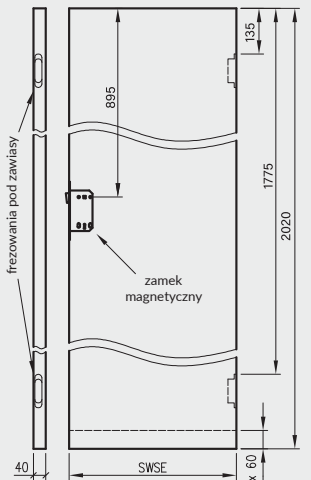

INFORMACJE TECHNICZNE

WYMIARY SKRZYDEŁ I ROZMIESZCZENIE ZAWIASÓW

* jeżeli występuje 3 zawias

- kaset ościeżnicowych PA
- systemów SPAZIO CD
- systemów naściennych

* jeśli występuje

Uwaga: zamki magnetyczne w dwóch wariantach rozstawu: 85mm na wkładkę patentową lub 90 mm na klucz zwykły oraz WC

** Olimp EI60 dwa warianty zawiasów (w zależności od szerokości drzwi)