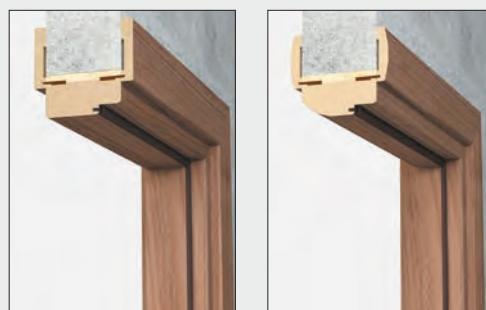

OŚCIEŻNICE PROSTE

PRZYLGOWE

KONSTRUKCJA

Ościeżnica prosta wykonana jest z wysokogatunkowych płyt drewnopochodnych i oklejona jest ekologiczną, drewnopodobną folią dekoracyjną DRE-Cell, folią 3D, laminatem CPL 0,15 - 0,2 mm, folią Finish lub malowane. Ościeżnica posiada stałą szerokość 100 mm.

ZASTOSOWANIE

Ościeżnica prosta ma zastosowanie do drzwi:

- » wejściowych ENTER (wyposażona w 3 zawiasy $\varnothing$ 13,5 mm i dodatkowy zaczep górny)
- » wejściowych SOLID (wyposażona w 3 zawiasy $\varnothing$ 13,5 mm i 4 zaczepy pod zapadkę i zasuwki zamka listwowego)
- » szklanych („OPC” wyposażone w 2 zawiasy $\varnothing$ 15 mm, specjalny zaczep i uszczelkę)
- » pozostałych drzwi przylgowych (z zastosowaniem 2 lub 3 zawiasów $\varnothing$ 13,5 mm, 3 zawiasy do drzwi ramowych oraz płytowych o szerokości „90” i szerszych)

Do ościeżnicy prostej i prostej SOFT stosujemy opaski maskujące, a do ościeżnicy prostej SOFT natura kątowniki maskujące.

ZAWARTOŚĆ KOMPLETU

Belka główna (element poziomy i dwa elementy pionowe), uszczelka drzwiowa, zestaw zawiasów, komplet elementów przeznaczonych do zmontowania ościeżnicy wg dołączonej instrukcji. Ościeżnice pakowane są w opakowania kartonowe.

profil OP