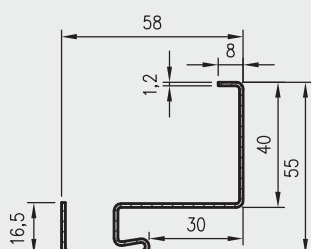

Profil ościenicy OSMK