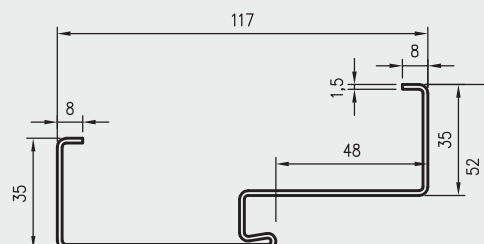

Profil ościeżnicy