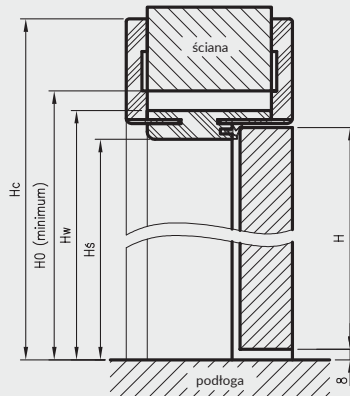

Przekrój pionowy ORB