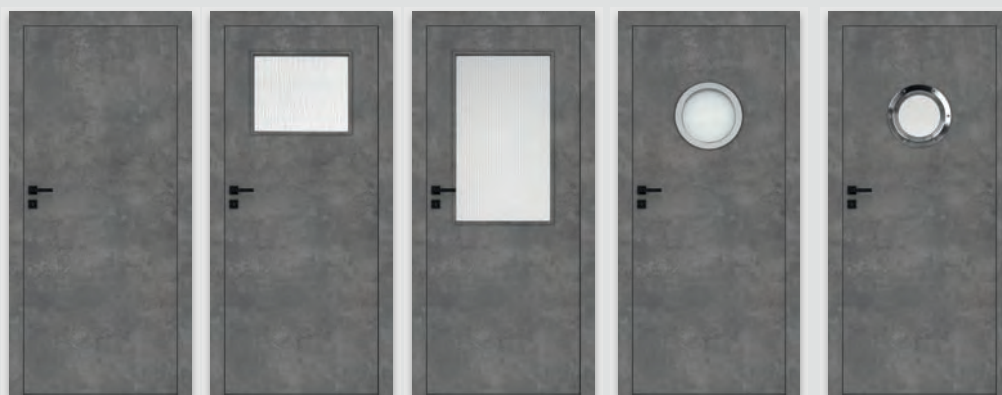

STANDARD 10

STANDARD 20

STANDARD 60

BULAJ MDF

BULAJ metalowy