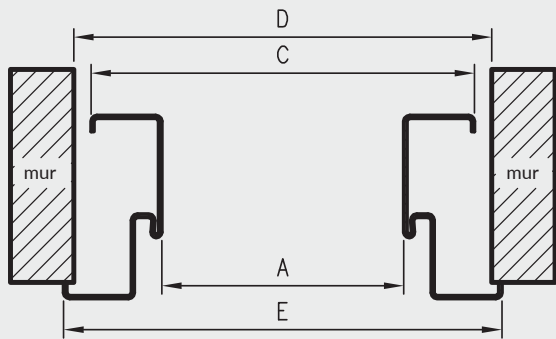

D - szerokość otworu montażowego

OSS OLIMP EI30 dla drzwi jednoskrzydłowych

symbol szer.	A	C	D	E
"80"	802	872	889	899
"90"	902	972	989	999
"90E"	917	987	1004	1014
"100"	1002	1072	1089	1099
"110"	1102	1172	1189	1199

OSS OLIMP EI30 dla drzwi dwuskrzydłowych

symbol szer.	A	C	D	E
"160"	1637	1707	1724	1734
"170"	1737	1807	1824	1834
"180"	1837	1907	1924	1934
"190"	1937	2007	2024	2034
"200"	2037	2107	2124	2134
"210"	2137	2207	2224	2234
"220"	2237	2307	2324	2334

Wymiary szerokości OSS

symbol szer.	A	C	D	E	OSS STAND	OSS SZKLANE	OSS ENTER	OSS SOLID	OSS SOLID RC2	OSS ATHOS	OSS FORCA
"60"	600	670	687	697	•	•					
"70"	700	770	787	797	•	•	•				
"80"	800	870	887	897	•	•	•	•	•	•	•
"90"	900	970	987	997	•	•	•	•	•	•	•
"90E" ****	904	974	991	1001	•		•	•	•		
"90E" ****	915	985	1002	1012						•	•
"100"	1000	1070	1087	1097	•	•	•	•	•	•	•
"110"	1100	1170	1187	1197	•	•				•	•

**** - wymiar inwestycyjny "90E" odmienny dla drzwi technicznych i pozostałych

Ceny ościeżnic

rodzaj ościeżnicy	cena netto	cena brutto	Dopłata za wzmocnienie pod samozamykacz
OSSB STAND *** szer. „60” - „100” szer. „120” - „180”	823 zł	1012,29 zł	+33 zł netto / 40,59 zł brutto
OSS STAND szer. „60” - „110” szer. „100d” - „200” *	467 zł	574,41 zł	
OSS SZKLANE szer. „60” - „90”	467 zł	574,41 zł	
OSS ENTER	467 zł	574,41 zł	
OSS SOLID	467 zł	574,41 zł	
OSS SOLID RC2	580 zł	713,40 zł	w standardzie / brak dopłaty
OSS ATHOS	751 zł	923,73 zł	
OSS FORCA	767 zł	943,41 zł	
OSS FORCA B**	712 zł	875,76 zł	

Wymiary OSS STAND dla drzwi dwuskrzydłowych

symbol szer.	A	C	D	E
"100d"	1032	1102	1119	1129
"110d"	1132	1202	1219	1129
"120"	1232	1302	1319	1329
"130"	1332	1402	1419	1429
"140"	1432	1502	1519	1529
"150"	1532	1602	1619	1629
"160"	1632	1702	1719	1729
"170"	1732	1802	1819	1829
"180"	1832	1902	1919	1929
"190"	1932	2002	2019	2029
"200"	2032	2102	2119	2129

Ceny ościeżnic OSS OLIMP EI30

szerokość	cena netto	cena brutto
"80", "90", "90E"	751 zł	923,73 zł
"100", "110"	787 zł	968,01 zł
"160" - "200"	1169 zł	1437,87 zł
"210" - "220"	1292 zł	1589,16 zł

OSSB Stand dla drzwi jednoskrzydłowych

symbol szer.	A	C	D	E
"60"	624	694	711	721
"70"	724	794	811	821
"80"	824	894	911	921
"90"	924	994	1011	1021
"100"	1024	1094	1111	1121

OSSB Stand dla drzwi dwuskrzydłowych

symbol szer.	A	C	D	E
"120"	1271	1341	1358	1368
"130"	1371	1441	1458	1468
"140"	1471	1541	1558	1568
"150"	1571	1641	1658	1668
"160"	1671	1741	1758	1768
"170"	1771	1841	1858	1868
"180"	1871	1941	1958	1968

* - ościeżnice OSS STAND do drzwi dwuskrzydłowych szer. „100d” - „200”

** - OSS FORCA B - to wariant OSS FORCA do drzwi Forca B (bez ogniodporności)

*** - ościeżnice OSSB STAND jednoskrzydłowe z 3 zawiasami dopłata 132 zł | 162,36 zł, dla dwuskrzydłowych z 6 zawiasami dopłata 264 zł | 324,72 zł