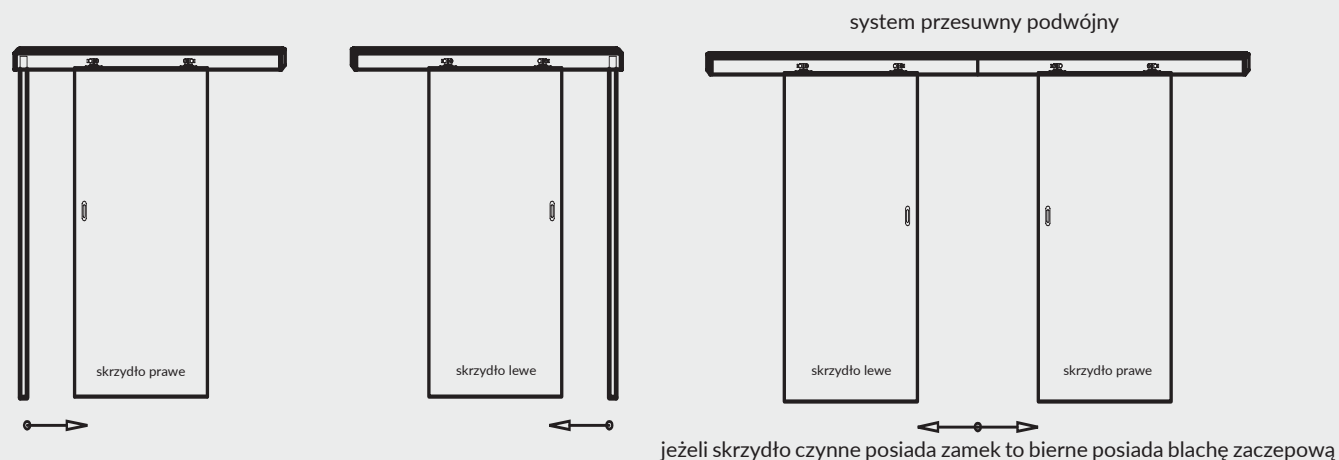

INFORMACJE TECHNICZNE

SKRZYDŁA BEZPRZYLGOWE-PRZESUWNE

Oferujemy skrzydła: prawe, lewe oraz centra (skrzydło bez zamka i uchwyty)

SKRZYDŁA BEZPRZYLGOWE POJEDYNCZE

Oferujemy skrzydła: prawe, lewe oraz centra