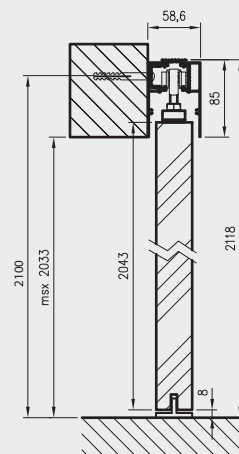

przekrój pionowy

A - szerokość otworu w murze
S - szerokość skrzydła
L - długość prowadnicy

	A	S	L
„60”	600	644	1370
„70”	700	744	1570
„80”	800	844	1770
„90”	900	944	1970
„100”	1000	1044	2170