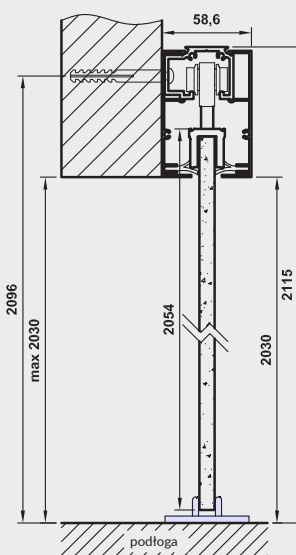

A - A przekrój pionowy systemu Spazio TP

Tab. Wymiary