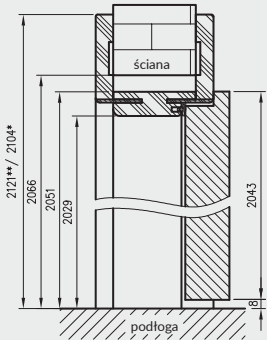

Przekrój pionowy drzwi przylgowych z OR