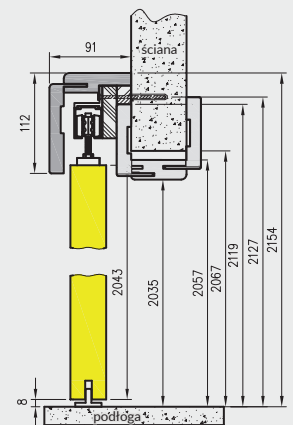

NT - przekrój pionowy na tunelu z ką. 80 mm

Wysokość skrzydła przesuwne - 2043 mm
całkowita wysokość systemów przesuwne - 2154 mm

System przesuwny pojedynczy

symbol	„60”	„70”	„80”	„90”	„100”
A	602	702	802	902	1002
C	646	746	846	946	1046
D	664	764	864	964	1064
E	752	852	952	1052	1152
E*	786	886	986	1086	1186
S	644	744	844	944	1044

System przesuwny podwójny

symbol	„120”	„140”	„160”	„180”	„200”
A	1200	1400	1600	1800	2000
C	1244	1444	1644	1844	2044
D	1264	1464	1664	1864	2064
E	1350	1550	1750	1950	2150
E*	1384	1584	1784	1984	2184
S**	644	744	844	944	1044