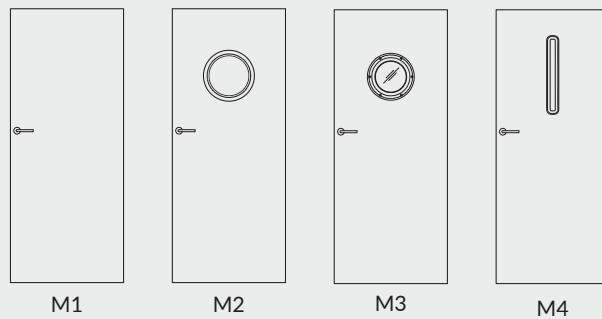

Opcje modelowe do wyboru z możliwością zastosowania wzorów grafik W1 - W4:

- M1 - pełne skrzydło, brak szklenia
- M2 - bulaj MDF w folii czarna mat
- M3 - bulaj metalowy w kolorze czarnym lub stalowym (szyba matowa lub przezroczysta)
- M4 - ramka MDF w folii czarna mat

Cena skrzydła nie obejmuje ceny ościeżnicy i klamki

WZÓR	M1	M2, M4	M3
WOOD	935 zł | 1150,05 zł	1146 zł | 1409,58 zł	1476 zł | 1815,48 zł