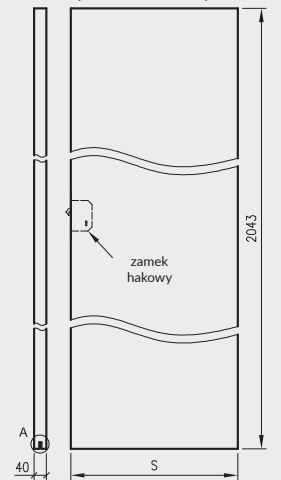

- kaset ościeżnicowych PA
- systemów SPAZIO CD
- systemów naściennych

* jeśli występuje

Uwaga: zamki magnetyczne w dwóch wariantach rozstawu: 85mm na wkładkę patentową lub 90 mm na klucz zwykły oraz WC

Skrzydła Forca / Forca B