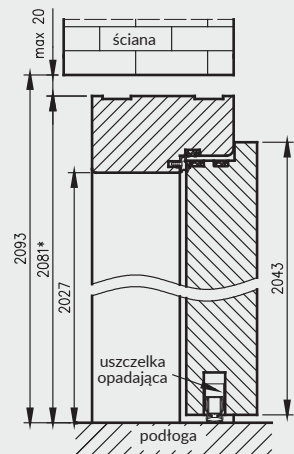

Szer.	A	C	D
"80"	802	910	934
"90"	902	1010	1034
"90E"	917	1025	1049
"100"	1002	1110	1134
"110"	1102	1210	1234

D - szerokość otworu montażowego

Ościeżnica drewniana do drzwi Athos z progiem stałym

Ościeżnica drewniana do drzwi Athos z uszczelką opadającą*