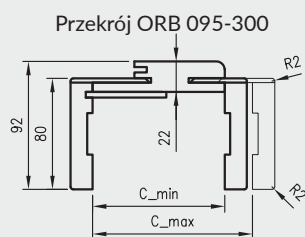

OŚCIEŻNICE REGULOWANE

BEZPRZYLGOWE Z KĄTOWNIKIEM T80 LUB T63

wymagana wysokość otworu w murze 2079 mm

ORB łączenie pod kątem 45°