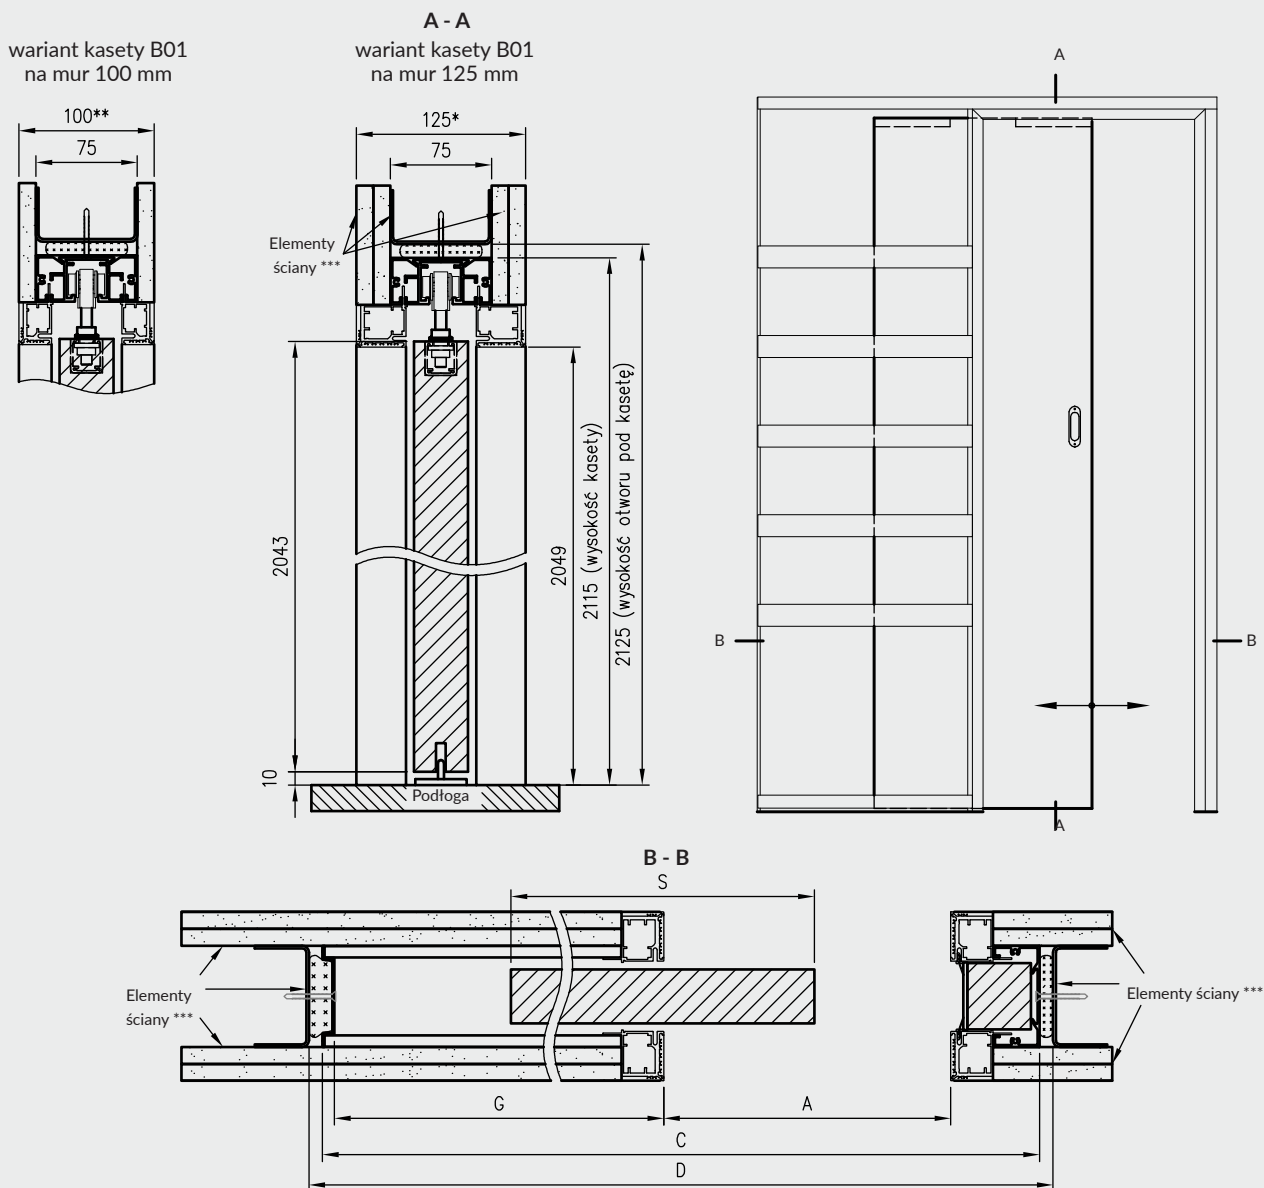

KASETA BEZOŚCIEŻNICOWA B01

SKRZYDŁA DRZWIOWE PRZESUWNE
wewnętrzne wewnątrzlokalowe

NOWOŚĆ

KASETA BEZOŚCIEŻNICOWA B01

Kaseta bezościeżnicowa z możliwością montażu i demontażu skrzydła drzwiowego po montażu i obróbce kasety. Montaż systemu zakłada osadzenie kasety w konstrukcji profili służących do budowy ściany G-K (lub innej konstrukcji) o grubości:

- » 100 mm dla kasety ościeżnicowej B01 100 mm
- » 125 mm dla kasety ościeżnicowej B01 125 mm

Następnie zabudowanie szerokich płaszczyzn płytami G-K o grubości 12,5 mm (płyty G-K należy dokupić) i wykończenie tych płaszczyzn.

WYKAZ KOLEKCJI I MODELI DRZWI DOSTĘPNYCH W SYSTEMIE KASETOWYM BEZOŚCIEŻNICOWYM B01:

ESTRA; VERANO; ENA; TRIESTA; SOLTE; REVA; FOSCA; NESTOR; AURI; ELSA; PREMIUM; PIANO; SCALA; VERSO; BERGE; EVEN; NOVA 10; RIVIA 10, RIVIA 60-130; GALERIA ALU 10, 20, 30, 50, 60; FINEA 10, 40; STANDARD 10, UNI 10; FARGO 10-60; BINITO 10-90
Skrzydła posiadają dodatkowe frezowania na górnej krawędzi. Do kaset bezościeżnicowych B01 nie można stosować skrzydeł z zamkami oraz skrzydeł płytowych z przeszkleniami i ptycinami.

Szerokość	S	A	C	D	G
60	644	626	1360	1380	659
70	744	726	1560	1580	759
80	844	826	1760	1780	859
90	944	926	1960	1980	959
100	1044	1026	2160	2180	1059

* wariant Kasety B01 na mur 125 mm

** wariant Kasety B01 na mur 100 mm

*** elementy ściany nie są składnikami produktu

S - szerokość skrzydła drzwiowego

A - szerokość w świetle przejścia

C - całkowita szerokość kasety

D - szerokość otworu pod kasetę

G - głębokość gotowej kasety

MODEL

Kaseta bezościeżnicowa B01 100 / 125

Cena kasety

2440 zł netto | 3001,20 zł brutto