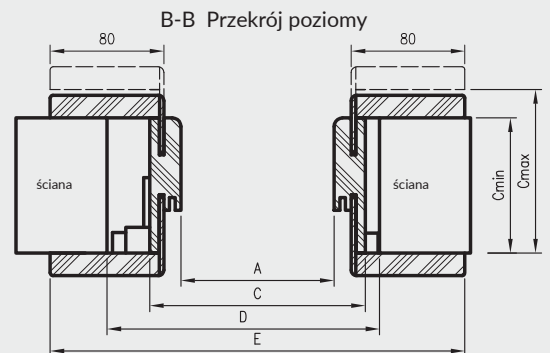

* Uwaga - ościeżnica 075-095 ma płytki wpust pod kątownik ruchomy, dla grubości muru 75-89 mm konieczne będzie samodzielne skrócenie kątownika ruchomego.

** - trzeci zawias, opcja za dopłatą

D - wymagana szerokość otworu w murze