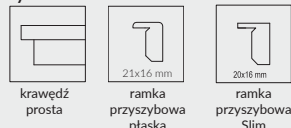

W STANDARDZIE

- » rama z drewna iglastego
- » wypełnienie „plaster miodu”
- » szyba gr. 4 mm: kora biała, żaluzja, chinchila, MAT DRE, decormat brąz lub decormat grafit.
- » 2 zawiasy wkręcane koloru srebrnego
- » blacha zaczepowa oraz dwa kantrygle
- » do wyboru: krawędź* prosta, ramka przyszybowa płaska lub czarna ramka przyszybowa Slim **rys. 1**

OPCJE BEZ DOPŁATY

- » trzeci zawias
- » czarna ramka przyszybowa Slim

OPCJE ZA DOPŁATĄ

1. » szyba mleczna VSG 22.1 zespolona bezpieczna

DOSTAWKA 30	55 zł	67,65 zł
DOSTAWKA 40	61 zł	75,03 zł
DOSTAWKA 41	67 zł	82,41 zł

3. » wypełnienie z płyty wiórowej otworowej
   - » ościeżnica do drzwi z dostawką
4. +30%

Dostawka to przylgowe skrzydło bierne o szerokości „40” i grubości 40 mm, bez lub z przeszkleniem, w jednolitym usłojeniu, można je zestawiać z drzwiami wewnątrzlokalowymi przylgowymi w następujących kombinacjach: „60+40”; „70+40”; „80+40”; „90+40”; „100+40”.

Dostawka 10 może być zastosowana do drzwi wewnątrzlokalowych przylgowych. Dostawka 30 jest przystosowana do modeli ARTE 10-30 i STANDARD 30. Dostawka 40 jest przystosowana do modeli ARTE 40, 50, 90; STANDARD 40, KANON 30, kolekcji DECO. Dostawka 41 jest przystosowana do modeli MODERN 30, PLUS 30.

Aby dopasowanie dostawki do skrzydła czynnego było jak najlepsze poza modelem należy właściwie dobrać: kolor, krawędź oraz ilość zawiasów.

UWAGA: Brak możliwości skracania dostawek.

rys. 1

Dekor 3D	wiąz	orzech amerykański	heban*	dąb polski 3D	dąb grand														
Dekor DRE Cell	biała mat	biały (struktura)	sosna biała	wiąz syberyjski	srebrna	dąb piaskowy	dąb bielony ryfla	dąb vintage	orzech karmelowy										
	dąb złoty ryfla	orzech	dąb toffi***	kasztan marmone struktura	dąb evoke	jasna szara mat	wiąz antracyt	wenge ciemne											
Laminat CPL	biały	biały mleczny	popiel	szary ciemny	beton 2	dąb gray	dąb walijski	akacja	orzech celini	orzech	miodowy dąb	kasztan	orzech palony	czarny ST					

*** dekor tylko w usłojeniu poziomym

* dekor dostępny do wyczerpania zapasów

MODEL	Dekor DRE-Cell		Dekor 3D		Laminat CPL 0,15-0,20 gr.1		Laminat CPL 0,15 gr.2	
	netto	brutto	netto	brutto	netto	brutto	netto	brutto
DOSTAWKA 10	309 zł	380,07 zł	309 zł	380,07 zł	400 zł	492,00 zł	400 zł	492,00 zł
DOSTAWKA 30, 40, 41	404 zł	496,92 zł	-	-	-	-	-	-

Szerokość dostawek: „40”.

Informacje techniczne: ościeżnice str. 136-158, skrzydła drzwiowe: str. 178-186.