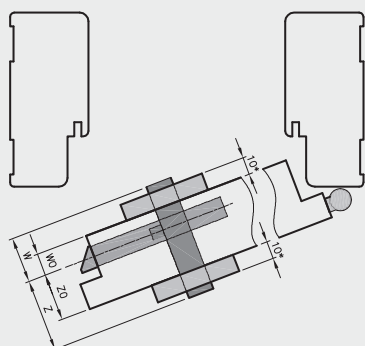

* Wkładki są obracalne – tzn. 25/40 = 40/25, 26G/36 = 36/26G

** Wymiar zalecany przy założeniu że szyld ma grubość 10 mm, a wkładka wystaje ponad szyld nie więcej niż 5 mm.

Rys. Dobór wymiaru wkładki bębnowej