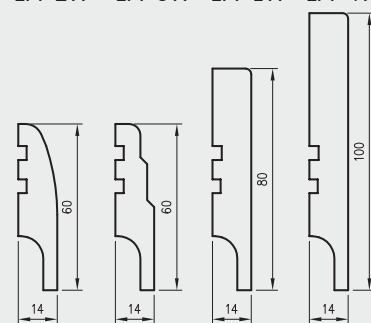

Listwa LPP4W długości 2,40 mb na płycie odpornej na wilgoć.

KRATKI WENTYLACYJNE

Do drzwi można wstawić łazienkową kratkę wentylacyjną tworzywową, dostępną w kolorach biały, beż, calvados, brąz, srebrna, kremowa, szary, czarny i popielaty (oprócz drzwi ramowych, przesuwanych, składanych, P.POŻ. oraz SOLID, ENTER) lub aluminiową

- » kratka wentylacyjna tworzywowa
- » kratka wentylacyjna aluminiowa

cena netto | cena brutto
26 zł | 31,98 zł
109 zł | 134,07 zł