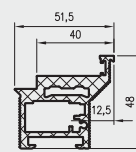

Profil do drzwi z odwróconą przylgą otwieranych do wewnątrz