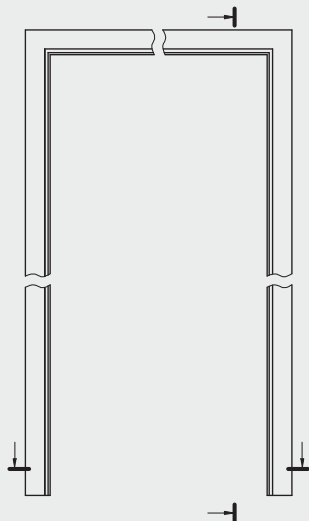

Przekrój poziomy OSRB

OŚCIEŻNICE STALOWE REGULOWANE

BEZPRZYLGOWE

Ościeżnice Stalowe Regulowane bezprzylgowe - wymiary

Przekrój pionowy OSRB