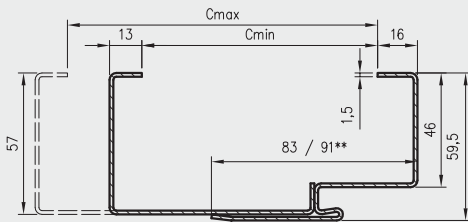

Profil ościeżnicy OSR z kątownikiem dymkającym T57

** 91 dla OSS ATHOS, OSR FORCA, OSR FORCA B i OSR OLIMP EI 30

Wymiary szerokości OSR

symbol szer.	A	D	E	OSR STAND	OSR SZKLANE	OSR ENTER	OSR SOLID	OSR SOLID RC2	OSR ATHOS	OSR FORCA
„60”	600	690	719	•	•					
„70”	700	790	819	•	•	•				
„80”	800	890	919	•	•	•	•	•	•	•
„90”	900	990	1019	•	•	•	•	•	•	•
„90E” ****	904	994	1023	•		•	•	•		
„90E” ****	915	1005	1034						•	•
„100”	1000	1090	1119	•	•	•	•	•	•	•
„110”	1100	1190	1219	•	•	•	•	•	•	•