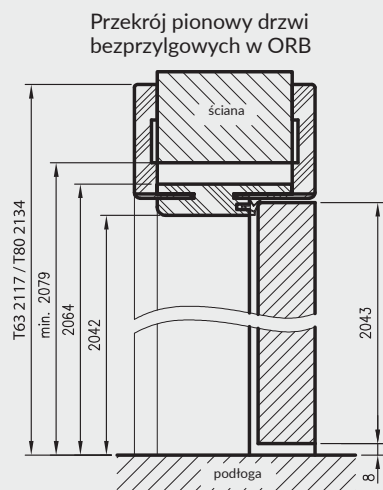

OŚCIEŻNICE REGULOWANE

BEZPRZYLGOWE Z KĄTOWNIKIEM T80 LUB T63

wymagana wysokość otworu w murze 2079 mm

ORB łączenie pod kątem 45°

ORB łączenie pod kątem 90°**
kątownik T80

** łączenie pod kątem 90° dostępne w kolorze biała mat, czarna mat 2, biały malowany akrylowy UV, sosna biała, dąb piaskowy, dąb polski 3D, biały lakier, czarny lakier i dekory z kolekcji LUX i WOOD

Przekrój poziomy ORB