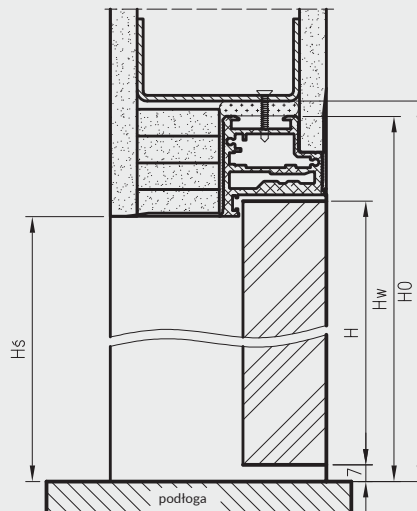

Przekrój pionowy drzwi Sara Eco 2 bezprzylgowe - otwierane na zewnątrz

norma	H	Hs	Hw	H0
202X	2020	2020	2068	2075
220X	2200	2200	2248	2255
240X	2400	2400	2448	2455

	S	A	C	D
"60"	620	605	701	710
"70"	720	705	801	810
"80"	820	805	901	910
"90"	920	905	1001	1010
"100"	1020	1005	1101	1110