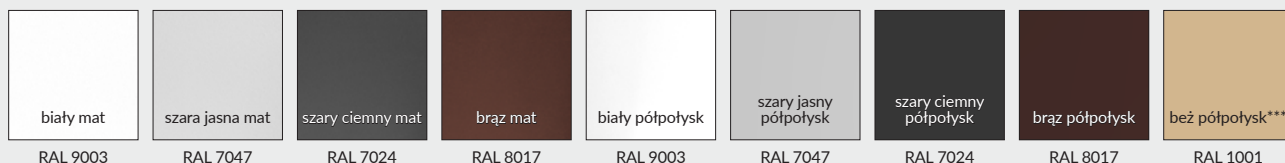

*** kolor beż dostępny tylko w półpołysku