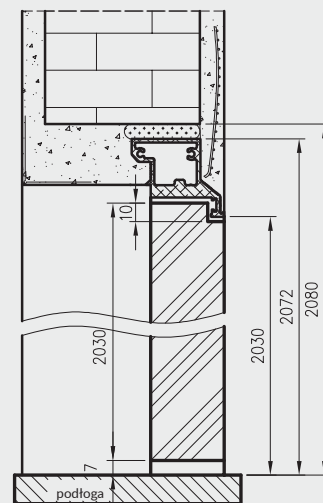

Przekrój pionowy dla drzwi Sara Eco 2 z odwróconą przylgą - otwierane do wewnątrz