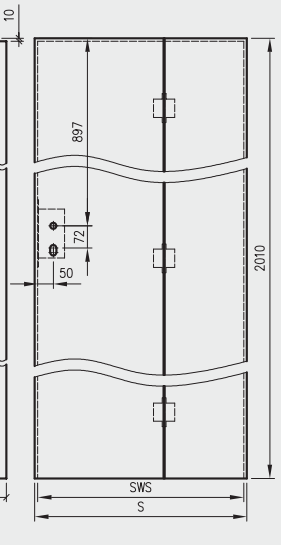

Skrzydła Sara Eco 2 bezprzylgowe w normie 202X

Skrzydła przesuwne do:

Skrzydła składane

* jeżeli występuje 3 zawias