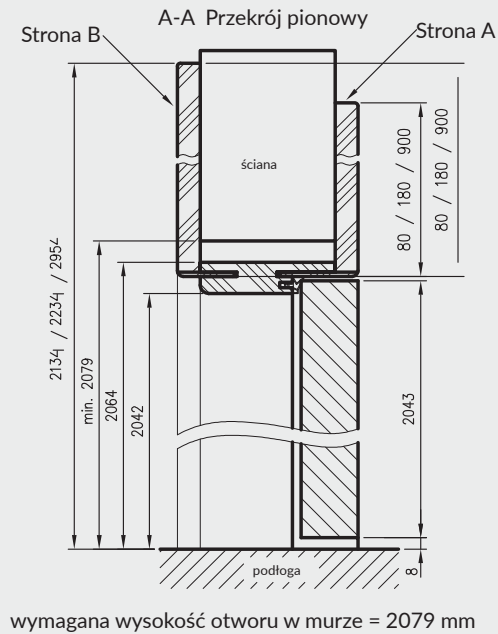

* Uwaga - ościeżnica 075-095 ma płytki wpust pod kątownik ruchomy, dla grubości muru 75-89 mm konieczne będzie samodzielne skrócenie kątownika ruchomego.

** - trzeci zawias, opcja za dopłatą

D - wymagana szerokość otworu w murze