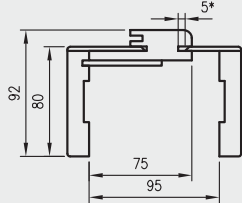

Przekrój ORB 075