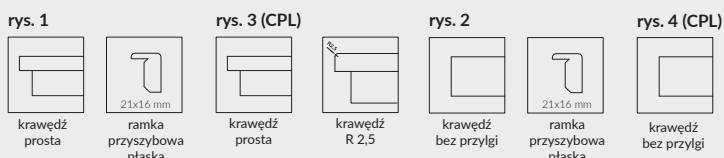

UWAGA: pakiet Silent dotyczy skrzydeł przylgowych i bezprzylgowych jednoskrzydłowych.

OPCJE ZA DOPLĄTĄ

- » pakiet Silent 37dB (uszczelka opadająca + wypełnienie akustyczne) - GALERIA ALU 10 - 60 **NOWOŚĆ** 358 zł | **440,34 zł**
- » szyba dekoracyjna MAT DRE, DECORMAT BRĄZ, DECORMAT GRAFIT (dotyczy skrzydła)
 - GALERIA ALU 11, 13, 23 14 zł | **17,22 zł**
 - GALERIA ALU 21 27 zł | **33,21 zł**
 - GALERIA ALU 24, 25 55 zł | **67,65 zł**
 - GALERIA ALU 12, 22 87 zł | **107,01 zł**
- » szyba mleczna VSG 22.1 zespolona bezpieczna
 - GALERIA ALU 11 40 zł | **49,20 zł**
 - GALERIA ALU 13, 23 55 zł | **67,65 zł**
 - GALERIA ALU 21 80 zł | **98,40 zł**
 - GALERIA ALU 24 55 zł | **67,65 zł**
 - GALERIA ALU 25 61 zł | **75,03 zł**
 - GALERIA ALU 12 141 zł | **173,43 zł**
 - GALERIA ALU 22 148 zł | **182,04 zł**
- » skrzydła bezprzylgowe rozwiernie
 - » skrzydła „90° i „100° 74 zł | **91,02 zł**
 - » podcięcie wentylacyjne 25 zł | **30,75 zł**
 - » skrót rekuperacyjny -15 mm 27 zł | **33,21 zł**
 - » kratka wentylacyjna tworzywowa 26 zł | **31,98 zł**
 - » kratka wentylacyjna aluminiowa 109 zł | **134,07 zł**
 - » listwa przymykowa drzwi dwuskrzydłowych bezprzylgowych 25 zł | **30,75 zł**
 - » drzwi dwuskrzydłowe cena skrzydła x 2
- » **UWAGA:** trzeci zawias Estetic 80 do drzwi bezprzylgowych (dopłata doliczana jest do ceny ościeżnicy) 120 zł | **147,60 zł**