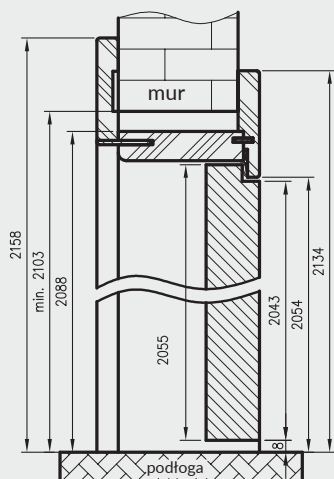

Wymagana wysokość otworu w murze = 2103 mm