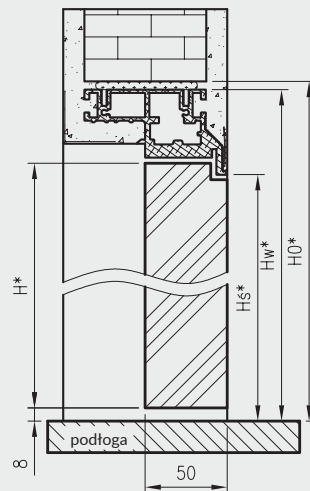

Przekrój pionowy drzwi 50mm z odwróconą przylgą - otwierane do wewnątrz

Wymiary szerokości drzwi Profi