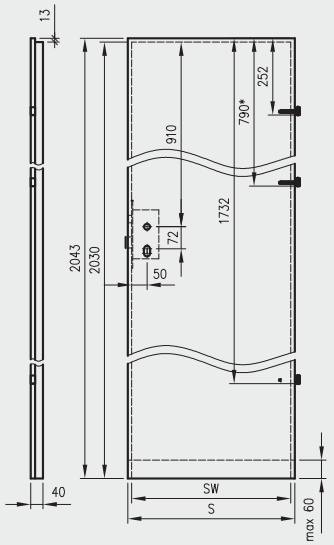

Skrzydła bezprzylgowe rozwiernie

INFORMACJE TECHNICZNE

WYMIARY SKRZYDEŁ I ROZMIESZCZENIE ZAWIASÓW

Skrzydła przylgowe