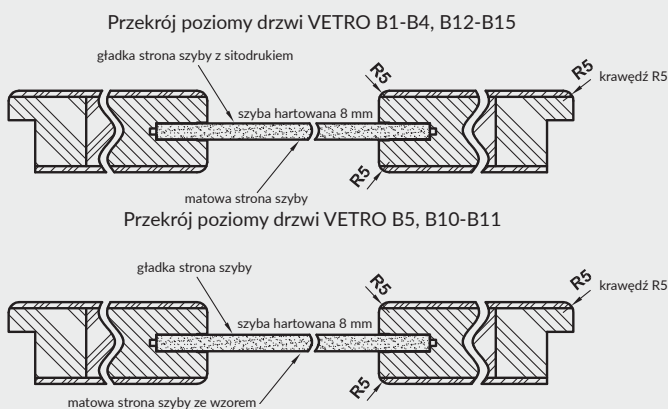

Cena skrzydła nie obejmuje ceny ościeżnicy i klamki

MODEL

VETRO B1-B5, B10-B15

Dekor DRE-Cell i Dekor 3D

899 zł netto | 1105,77 zł brutto