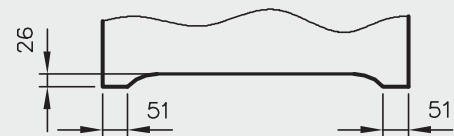

UWAGI DOTYCZĄCE ZAWIASÓW

Ościeżnice do skrzydeł szklanych rozwiernych powinny posiadać 2 zawiasy czopowe $\varnothing$ 15 mm.

Zapewnienie powierzchni wentylacyjnej w drzwiach szklanych rozwiernych

Symbol wym. drzwi	drzwi rozwiernie z podcięciem wentylacyjnym	
	powierzchnia wentylacyjna podcienia i prześwitu 8 mm [m²]	wymagany prześwit dla spełnienia wymogu wentylacyjności [w mm]
„90”	0,027	2
„80”	0,024	5,5
„70”	0,021	10*
„60”	0,017	16*

* - drzwi „60” i „70” nie spełniają wymogów wentylacyjności.

Podcienia wentylacyjne (tylko drzwi rozwiernie)