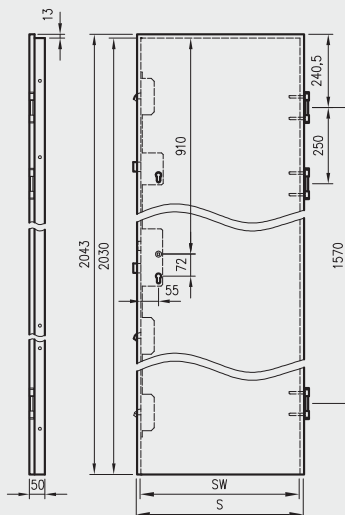

- kaset ościeżnicowych PA
- systemów SPAZIO CD
- systemów naściennych

* jeśli występuje

Uwaga: zamki magnetyczne w dwóch wariantach rozstawu: 85mm na wkładkę patentową lub 90 mm na klucz zwykły oraz WC

Skrzydła Forca / Forca B