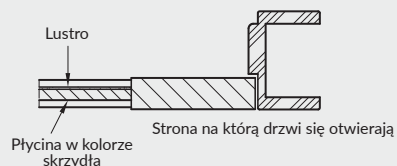

SKRZYDŁO PRZESUWNE

- » krawędź bez przylgi **rys. 2**
- » gniazdo pod zamek hakowy i/lub uchwyty

UWAGA: Do skrzydeł przylgowych ESTRA należy stosować ościeżnice z 3 zawiasami.

* Uwaga: ze stanów magazynowych dostępne są wybrane konfiguracje modelu ESTRA 5 przylgowe w kolorze biała mat.

rys. 1

krawędź prosta

rys. 2

krawędź bez przylgi

Drzwi Estra 10 w wariantcie „Awers”

Drzwi Estra 10 w wariantcie „Rewers”

ESTRA 1

ESTRA 2