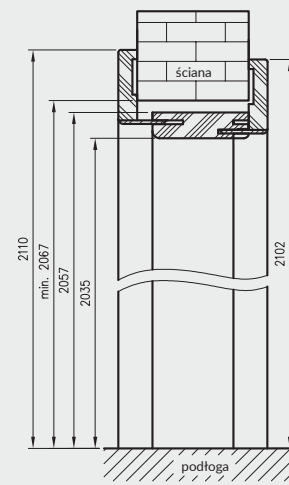

Przekrój pionowy tunelu regulowanego z ką. T63

wymagana wysokość otworu w murze 2067 mm

UWAGA: Dla zapewnienia wysokiej jakości tuneli malowanych, przed lakierowaniem są one oklejone specjalnym materiałem stanowiącym jednolity podkład.

Tunel regulowany pojedynczy

symbol	60	70	80	90	100
A	602	702	802	902	1002
C	646	746	846	946	1046
D	664	764	864	964	1064
E*	752	852	952	1052	1152
E**	786	886	986	1086	1186
F*	736	836	936	1036	1136
F**	770	870	970	1070	1170

D - wymagana szerokość otworu w murze
* dotyczy Tunelu Regulowanego z ką. T63
** dotyczy Tunelu Regulowanego z ką. T80