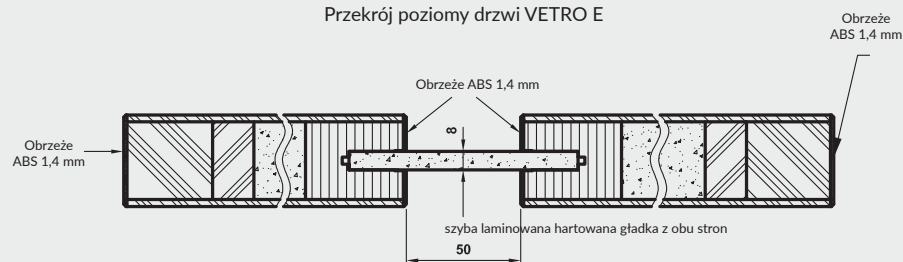

Przekrój poziomy drzwi VETRO E

Cena skrzydła nie obejmuje ceny ościeżnicy i klamki

MODEL

VETRO E szyba DECORMAT laminowana

VETRO E szyba czarna laminowana

Dekor

1091 zł netto | 1341,93 zł brutto

1298 zł netto | 1596,54 zł brutto