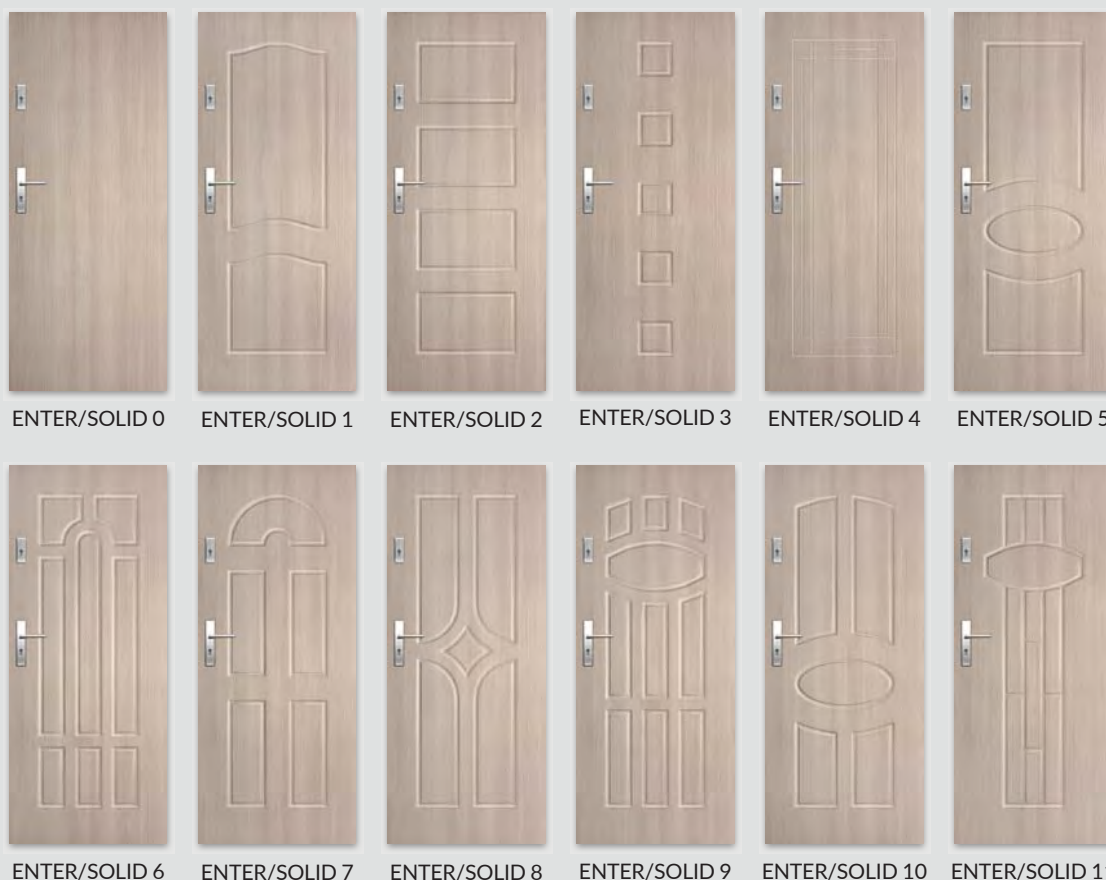

SKRZYDŁO PRZYLGOWE SOLID

- » zamek listwowy wielopunktowy
- » zawiasy wzmocnione ryglami antywyważeniowymi
- » Drzwi dostępne w wymiarze inwestycyjnym „90E” (światło przejścia w ościeżnicy ze skrzydłem otwartym pod kątem 90 stopni=900 mm)

ZASTOSOWANIE

Drzwi ENTER i SOLID mają zastosowanie jako drzwi wewnętrzne wejściowe w budownictwie mieszkaniowym i użyteczności publicznej.

KONSTRUKCJA

Rama skrzydła wykonana z płyty MDF dodatkowo wzmocniona dwoma płaskownikami stalowymi. Wypełnienie – płyta wiórowa otworowa. Drzwi mają podwyższoną izolacyjność akustyczną (Rw=32dB), pod warunkiem zastosowania progów lub uszczelki opadającej. Płyta zewnętrzna HDF uszlachetniona okleiną DRE-Cell Decor - wykończenie płaskie bądź z frezem dekoracyjnym. Dla modeli Enter/Solid 0 dostępny również laminat CPL 0,7 mm - w celu złożenia zamówienia prosimy o kontakt z Działem Kontraktów.

UWAGA: Model ENTER 0 i SOLID 0 - skrzydła w laminatach CPL w standardzie z krawędzią z promieniem R 2,5 mm z wyjątkiem biały, biały mleczny, popiel.

Zalecamy do skrzydeł kolekcji ENTER/SOLID ościeżnicę prostą ENTER/SOLID lub ościeżnice stalowe.

* klamka i szylid górny METRO, zestaw wkładek systemu jednego klucza