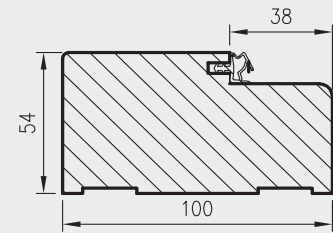

Przekrój ościeżnicy drewnianej p.poż do skrzydeł OLIMP