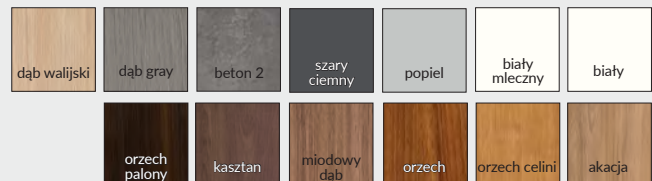

KONSTRUKCJA

Ościeżnica OD ATHOS wykonana jest z klejonego drewna sosnowego, od strony ekspozycyjnej pokryta laminatem CPL O, 15-0,2 mm. Belki ościeżnicy, o stałej szerokości 100mm, docięte są pod kątem 90°. W kanale, wyfrezowanym we wrębie belek, wklejona jest uszczelka pęczniejąca o właściwościach przeciwpożarowych.

ZASTOSOWANIE

Ościeżnice OD ATHOS dedykowane są do drzwi Athos, wraz z którymi, zamontowane zgodnie z Krajową Oceną Techniczną nr 2018/0633 stanowią przegrodę o odporności ogniowej EI₁ 30. Ponadto, wyposażone w próg stały spełniają kryteria izolacyjności akustycznej zgodnie z klasą Rw = 37 dB, a w konfiguracji z uszczelką opadającą, bez progu stałego, Rw = 32 dB

ZAWARTOŚĆ KOMPLETU

» Belki główne (nadproże, stojak zaczepowy z zamontowanym zaczepem zamka głównego oraz stojak zawiasowy z otworowaniem pod jarzma i zawiasy trójdzielne oraz zamontowanymi gniazdami bolców antywyważeniowych), uszczelka przylgowa, trzy zawiasy (część środkowa zawiasu trójdzielnego)+ 3 jarzma zawiasowe, komplet elementów przeznaczonych do zmontowania ościeżnicy według dołączonej instrukcji.

Ościeżnice pakowane są w opakowania kartonowe.

Asortyment ościeżnic drewnianych:

- » OD ATHOS - do drzwi Athos z progiem stałym
- » OD ATHOS UO - do drzwi Athos z uszczelką opadającą

Wymiary OD do drzwi Athos

Szer.	A	C	D
"80"	802	910	934
"90"	902	1010	1034
"90E"	917	1025	1049
"100"	1002	1110	1134
"110"	1102	1210	1234

D - szerokość otworu montażowego

Ościeżnica drewniana do drzwi Athos z uszczelką opadającą*

laminat
CPL

CENA OD ATHOS

MODEL

Laminat CPL 0,15-0,20 mm

OD ATHOS

737 zł netto | 906,51 zł brutto