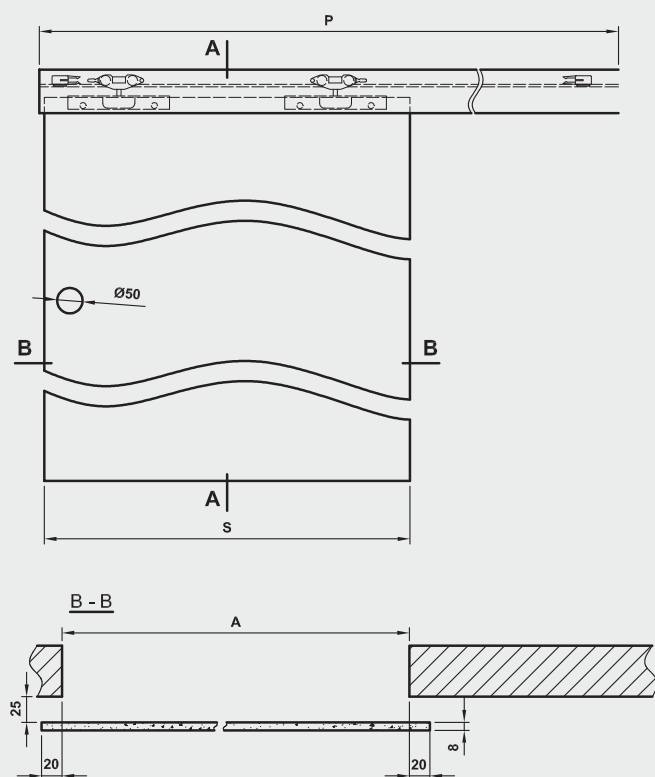

System przesuwny do drzwi szklanych „Spazio” - wykonany z aluminium anodowanego, to kompletne rozwiązanie przeznaczone do obrobionego na gotowo ościeża. W skład kompletu wchodzi szyna jezdna wraz blendą prostą lub owalną oraz elementy przeznaczone do zawieszenia tafli szklanej przesuwnej i ogranicznik dolny.

System Spazio występuje w dwóch wariantach, odróżniających się jedynie kształtem zewnętrznej blendy:

- » Spazio TP – z blendą prostą
- » Spazio TO – z blendą owalną

CENA

- » Cena systemu przesuwnego do drzwi szklanych 1437 zł netto | 1767,51 zł brutto

Do skompletowania systemu należy dokupić skrzydło szklane z naszej oferty z kolekcji Galla w wariantcie przesuwnej oraz przeznaczony do niego uchwyt okrągły.

OPCJE ZA DOPŁATĄ

- » uchwyt muszelnkowy (dwustronny) 187 zł netto | 230,01 zł brutto

UWAGA: Brak możliwości wykonania opcji wentylacyjnych.

Ceny skrzydeł szklanych GALLA na stronie 133