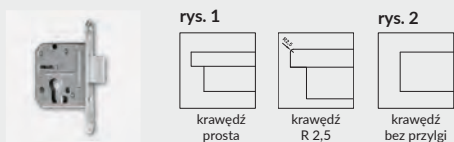

SKRZYDŁO BEZPRZYLGOWE ROZWIERNE (dopłata 74 zł netto)

- » krawędź bez przylgi **rys. 2**
- » gniazda pod 2 zawiasy wpuszczane Estetic 80 (zawiasy stanowią wyposażenie ościeżnicy)
- » zamek magnetyczny na klucz zwykły, blokadę łazienkową, wkładkę patentową lub zamek oszczędnościowy

OPCJE ZA DOPŁATĄ

- » wypełnienie:
  - plyta wiórowa otworowa (1983) 112 zł | 137,76 zł
  - plyta wiórowa otworowa (2110 i 2240) 145 zł | 178,35 zł
- » skrzydła „90°-„100” (1983) DRE - CELL 25 zł | 30,75 zł
- » skrzydła „90°-„100” (2110 i 2240) DRE - CELL 49 zł | 60,27 zł
- » skrzydła „100” (1983) DRE - CPL 25 zł | 30,75 zł
- » skrzydła „100” (2110 i 2240) DRE - CPL 49 zł | 60,27 zł
- » skrzydła bezprzylgowe rozwiernie 74 zł | 91,02 zł
- » podcięcie wentylacyjne 27 zł | 33,21 zł
- » kratka wentylacyjna tworzywowa 26 zł | 31,98 zł
- » kratka wentylacyjna aluminiowa 109 zł | 134,07 zł
- » listwa przymykowa drzwi dwuskrzydłowych bezprzylgowych 25 zł | 30,75 zł
- » drzwi dwuskrzydłowe cena skrzydła x 2
- » **UWAGA:** trzeci zawias Estetic 80 do drzwi bezprzylgowych (dopłata doliczana jest do ceny ościeżnicy) 120 zł | 147,60 zł

Dostępny również laminat CPL 0,7 mm - w celu złożenia zamówienia prosimy o kontakt z Działem Obsługi Klienta.

Skrzydła w zależności od wybranego wariantu posiadają wysokość 1983 mm, 2110 mm lub 2240 mm - dedykowane są do ościeżnic przylgowych z trzema zawiasami, w odpowiednich wariantach wysokości.

UWAGA: Odpowiedniki kolorów: W0118 - BIAŁY

Zamek zasuwkowy górny (tylko STANDARD 10 z płytą wiórową otworową i ościeżnicą prostą)