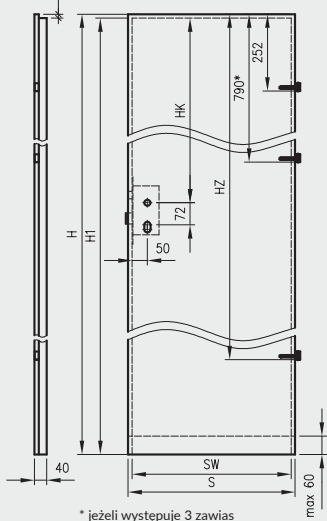

Skrzydła bezprzylgowe rozwiernie Standard 10, Modern, Plus

Skrzydła przylgowe: Standard 10, Modern, Plus