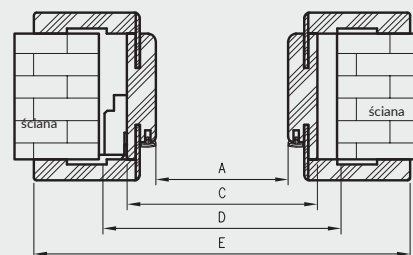

Przekrój poziomy OR