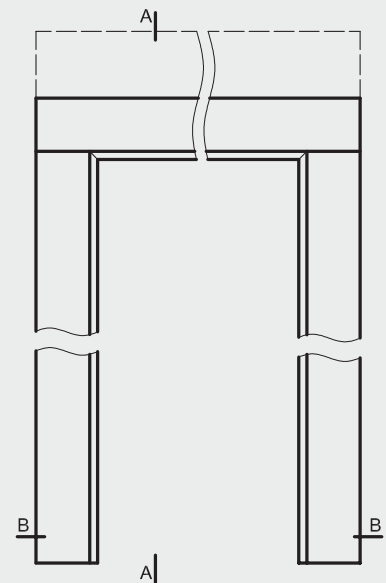

* Uwaga - ościeżnica 075-095 ma płytki wpust pod kątownik ruchomy, dla grubości muru 75-89 mm konieczne będzie samodzielne skrócenie kątownika ruchomego.

** - trzeci zawias, opcja za dopłatą

D - wymagana szerokość otworu w murze