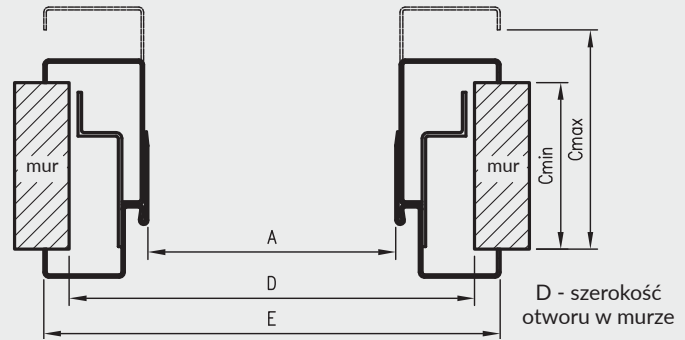

OŚCIEŻNICE STALOWE REGULOWANE PRZYLGOWE

Ościeżnice Stalowe Regulowane przylgowe - wymiary

* - przy zastosowaniu progu stalowego - faktyczna wysokość w świetle przejścia zmniejszy się o 20mm od podanej