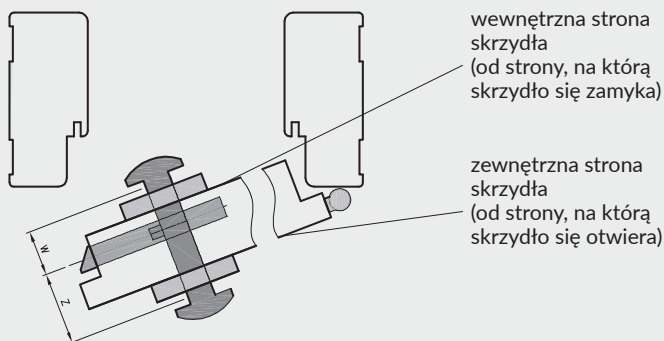

Rys. Dobór wymiaru wkładki z gałką

Wymiar wkładki obliczamy ze wzoru:

$W0 + \text{grubość szyldu} + 2 \pm 3\text{mm} / Z0 + \text{grubość szyldu} + 2 \pm 3\text{mm}$

gdzie:

W0 i Z0 – wartości podano w powyższej tabeli
grubość szyldu – mierzymy (w tabeli założono że szyld ma 10 mm grubości)

Dobór wkładki z gałką – jeżeli chcemy zamontować gałkę po:

- wewnętrznej stronie skrzydła – symbol gałki musi być przy wymiarze „W” (patrz 5 kolumna w tabeli)

- zewnętrznej stronie skrzydła – symbol gałki musi być przy wymiarze „Z” (patrz 6 kolumna w tabeli)