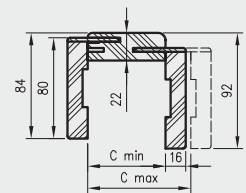

TUNEL REGULOWANY

Z KĄTOWNIKIEM T63, T80

Tunel regulowany to ozdobna zabudowa przejścia w murze. Może być stosowany jako samodzielne rozwiązanie lub jako integralna część systemu przesuwnej naściennych NT.

Tunel regulowany jest produktem wizualnie zbliżonym do ościeżnicy regulowanej, z kilkoma różnicami:

- » brak możliwości zamontowania zawiasów
- » brak blachy zaczepowej
- » brak frezowania pod uszczelkę różna wysokość i rozpiętość kątowników przednich i tylnych (wartość E i F w tabelach)

Przekrój TUN z ką. T80