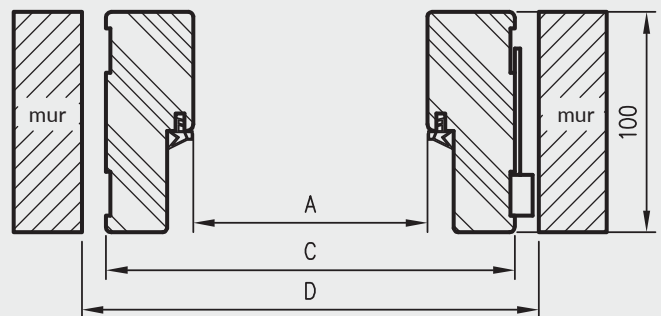

KONSTRUKCJA

Ościeznica prosta bezprzylgowa wykonana jest z wysokogatunkowych płyt drewnopochodnych i oklejona jest ekologiczną, drewnopodobną folią dekoracyjną DRE-Cell, folią 3D, laminatem CPL 0,15 - 0,2 mm lub malowane.
Ościeznica posiada stałą szerokość 100 mm.

ZASTOSOWANIE

Ościeznica prosta bezprzylgowa ma zastosowanie do wszystkich kolekcji DRE w wersji bezprzylgowej rozwiernej.

ZAWARTOŚĆ KOMPLETU

Belka główna (element poziomy i dwa pionowe), uszczelka drzwiowa, zestaw zawiasów, komplet elementów przeznaczonych do zmontowania ościeznicy wg dołączonej instrukcji. Ościeżnice pakowane są w opakowania kartonowe.

wymagana wysokość otworu w murze 2097 mm

D - wymagana szerokość otworu w murze

do drzwi jednoskrzydłowych

	A	C	D
„60”	627	707	730
„70”	727	807	830
„80”	827	907	930
„90”	927	1007	1030
„100”	1027	1107	1130

do drzwi dwuskrzydłowych

	A	C	D
„120”	1274	1354	1380
„130”	1374	1454	1480
„140”	1474	1554	1580
„150”	1574	1654	1680
„160”	1674	1754	1780
„170”	1774	1854	1880
„180”	1874	1954	1980

CENYOŚCIEŻNICPROSTYCHBEZPRZYLGOWYCH

grupa dekorów	netto	brutto
	612 zł	752,76 zł
GRUPA 1	699 zł	859,77 zł
GRUPA 2	769 zł	945,87 zł
	957 zł	1177,11 zł

Grupa 2 CPL - laminat CPL dąb halifax naturalny.

Ceny zawierają 2 zawiasy z płytkami mocującymi.

Cena ościeznicy do drzwi dwuskrzydłowych: +50% (w przypadku użycia 3 zawiasów dopłata dodatkowa

» Dopłata za trzeci zawias Estetic 80

242 zł | 297,66 zł)

120 zł | 147,60 zł