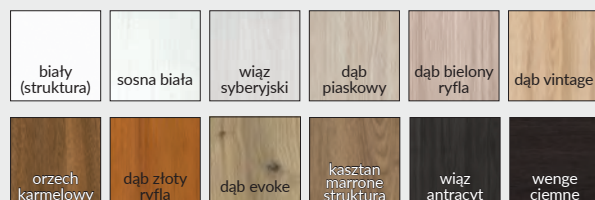

rys. 1

krawędź prosta

rys. 2

krawędź bez przylgi

TRIESTA 0

TRIESTA 1

TRIESTA 2

TRIESTA 3

Dekor DRE-Cell

Cena skrzydła nie obejmuje ceny ościeżnicy i klamki

MODEL

TRIESTA 0-3

Dekor DRE-Cell

814 zł netto | 1001,22 zł brutto

W STANDARDZIE

- » ramiaki z płyt drewnopochodnych
- » szyba MAT DRE gr. 4 mm (SOLTE 2-3)
- » płyciny płaskie (SOLTE 1-2)