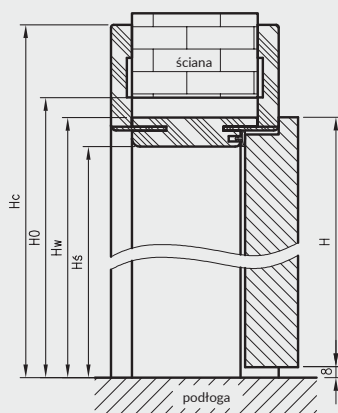

Przekrój pionowy OR