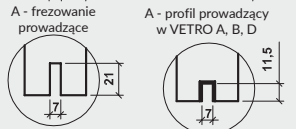

- kaset ościeżnicowych PA
- systemów SPAZIO CD
- systemów naściennych

* jeśli występuje

Uwaga: zamki magnetyczne w dwóch wariantach rozstawu: 85mm na wkładkę patentową lub 90 mm na klucz zwykły oraz WC

Skrzydła Forca / Forca B