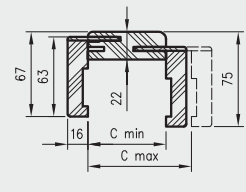

Przekrój TUN z ką. T63