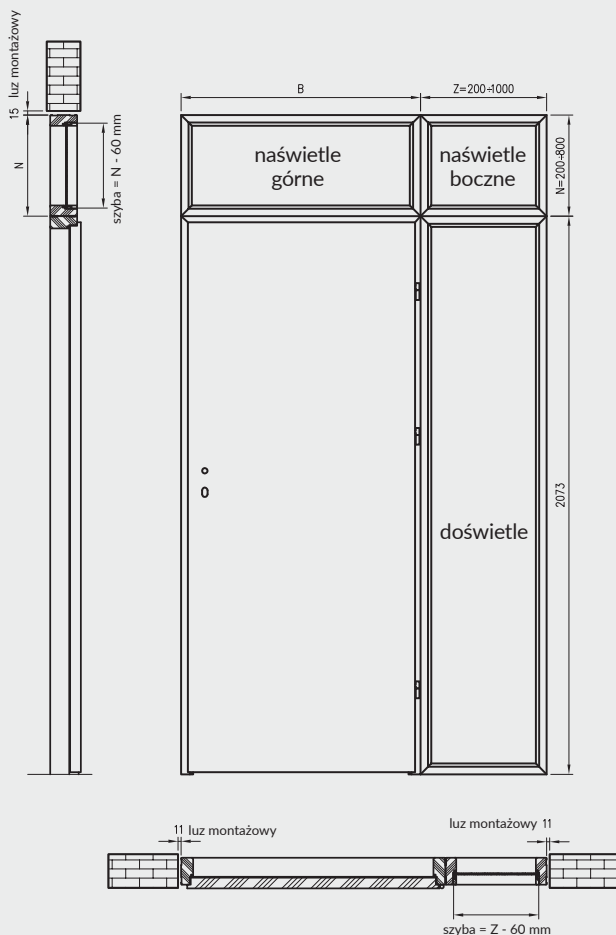

NAŚWIETLA / DOŚWIETLA

Naświetla / doświetla to nieotwieralne, przeszklone przegrody pomiędzy pomieszczeniami, które mogą stanowić niezależną konstrukcję lub uzupełnienie drzwi wewnętrzzłokalowych (oprócz drzwi szklanych) z ościeżnicą prostą. Naświetla / doświetla są produkowane i dostarczane w postaci kompletu elementów przeznaczonych do montażu. Komplet zawiera:

- » dwie pionowe i dwie poziome belki główne
- » komplet listew maskujących i montażowych
- » komplet uszczelek
- » łączniki belek głównych

Naświetla / doświetla stosowane są w drzwiach wewnętrzzłokalowych z ościeżnicą stałą w dekorach DRE-Cell, folii 3D, laminacie CPL gr. 0,15-0,20 mm oraz malowane.

UWAGA: Oferowany produkt nie zawiera szyby, należy ją samodzielnie dokupić. Zalecamy stosowanie szyby hartowanej o grubości 4 mm. Montaż naświetli / doświetli należy wykonywać po zakończeniu „mokrych” prac budowlanych.