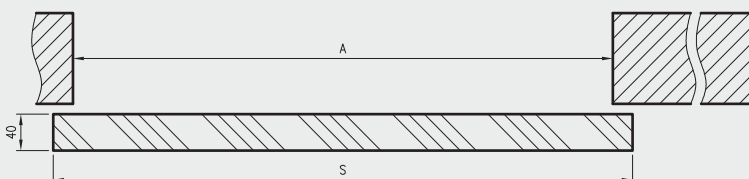

MODEL

System SPAZIO CD

cena

880 zł netto | 1082,40 zł brutto

Szerokość skrzydeł: jednoskrzydłowe „60”÷„100”.
Informacje techniczne: 178-186, akcesoria: str. 101.