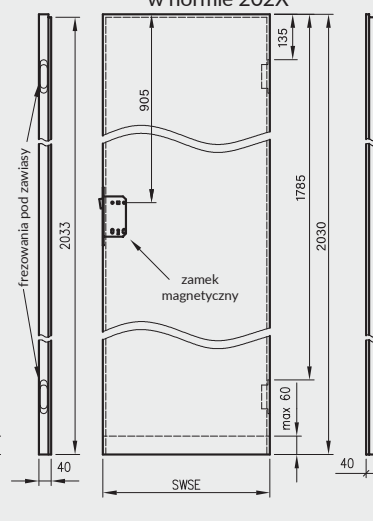

Skrzydła bezprzylgowe rozwiernie Standard 10, Modern, Plus

Skrzydła Sara Eco 2 bezprzylgowe w normie 202X

Skrzydła Sara Eco 2 z odwróconą przylgą w normie 202X