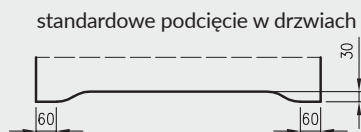

PODCIĘCIA WENTYLACYJNE