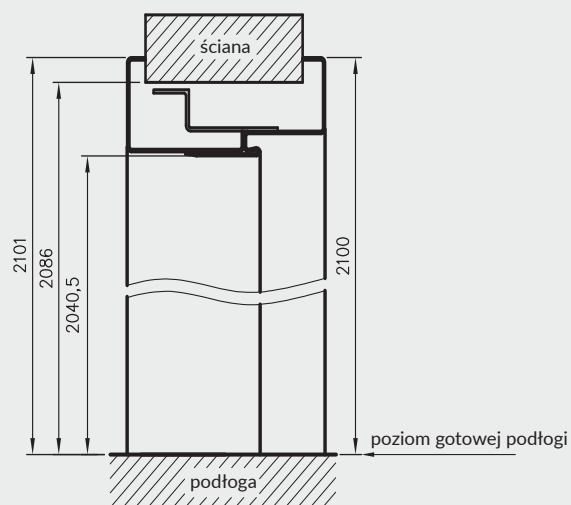

OŚCIEŻNICE STALOWE REGULOWANE

BEZPRZYLGOWE

Ościeżnice Stalowe Regulowane bezprzylgowe - wymiary

Przekrój pionowy OSRB

Y - Y

X - X

D - szerokość otworu montażowego

wymiary dla drzwi jednoskrzydłowych

symbol szer.	A	D	E
„60”	624	714	743
„70”	724	814	843
„80”	824	914	943
„90”	924	1014	1043
„100”	1024	1114	1143

wymiary dla drzwi dwuskrzydłowych

symbol szer.	A	D	E
„120”	1271	1361	1390
„130”	1371	1461	1490
„140”	1471	1561	1590
„150”	1571	1661	1690
„160”	1671	1761	1790
„170”	1771	1861	1890
„180”	1871	1961	1990

Uwaga: Dopłata za wzmocnienie pod samozamykacz 33 zł | 40,59 zł,

Ceny ościeżnic

		OSRB STAND jednoskrzydłowe***				OSRB STAND dwuskrzydłowe***	
grubość muru		szerokość 60-90		szerokość 100		szerokość 120 do 180	
Cmin	Cmax	netto	brutto	netto	brutto	netto	brutto
95	125	1124 zł	1382,52 zł	1224 zł	1505,52 zł	1584 zł	1948,32 zł
111	141	1168 zł	1436,64 zł	1265 zł	1555,95 zł	1628 zł	2002,44 zł
141	171	1208 zł	1485,84 zł	1308 zł	1608,84 zł	1668 zł	2051,64 zł
171	201	1290 zł	1586,70 zł	1390 zł	1709,70 zł	1750 zł	2152,50 zł
201	231	1333 zł	1639,59 zł	1430 zł	1758,90 zł	1793 zł	2205,39 zł
231	261	1373 zł	1688,79 zł	1473 zł	1811,79 zł	1833 zł	2254,59 zł
261	291	1415 zł	1740,45 zł	1514 zł	1862,22 zł	1875 zł	2306,25 zł
291	321	1457 zł	1792,11 zł	1556 zł	1913,88 zł	1917 zł	2357,91 zł

*** - ościeżnice OSRB STAND jednoskrzydłowe z 3 zawiasami dopłata 132 zł | 162,36 zł,
dla dwuskrzydłowych z 6 zawiasami dopłata 264 zł | 324,72 zł