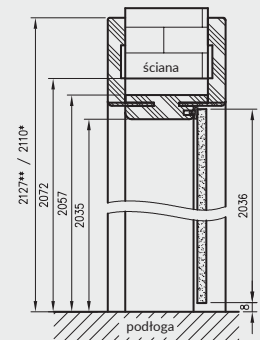

Przekrój pionowy drzwi szklanych z ORC

do drzwi dwuskrzydłowych

	A	C	D	E**	E*
100d	1035	1079	1115	1219	1185
110d	1135	1179	1215	1319	1285
120	1235	1279	1315	1419	1385
130	1335	1379	1415	1519	1485
140	1435	1479	1515	1619	1585
150	1535	1579	1615	1719	1685
160	1635	1679	1715	1819	1785
170	1735	1779	1815	1919	1885
180	1835	1879	1915	2019	1985
190	1935	1979	2015	2119	2085
200	2035	2079	2115	2219	2185

do drzwi jednoskrzydłowych

	A	C	D	E**	E*
60	602	646	680	786	752
70	702	746	780	886	852
80	802	846	880	986	952
90	902	946	980	1086	1052
100	1002	1046	1080	1186	1152
110	1102	1146	1180	1286	1252