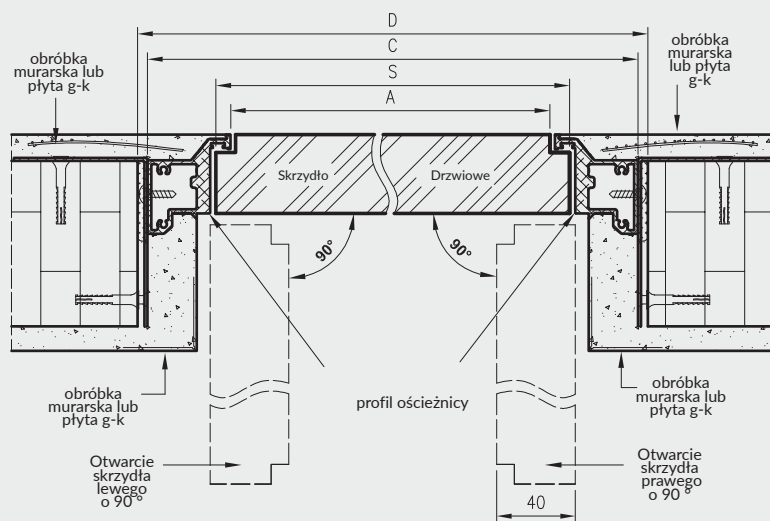

Wymiary szerokości drzwi Sara Eco 2

ODWRÓCONA PRZYLGĄ - OTWIERANE DO WEWNĄTRZ W NORMIE 202X OŚCIEŻNICA DRE

Przekrój poprzeczny dla drzwi Sara Eco 2 z odwróconą przylgą - otwierane do wewnątrz