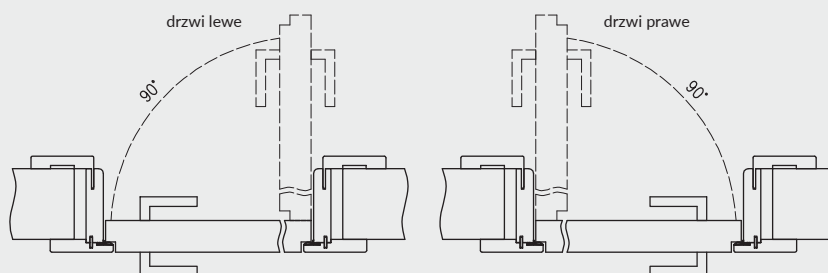

OŚCIEŻNICE REGULOWANE

DO DRZWI Z ODWRÓCONĄ PRZYLGĄ

KONSTRUKCJA

Ościeżnica regulowana z odwróconą przylgą wykonana jest z wysokogatunkowej płyty drewnopochodnej. Od strony ekspozycyjnej malowana najwyższej jakości lakierami akrylowymi UV. Dla zapewnienia wysokiej jakości ościeżnic malowanych, przed lakierowaniem są one oklejone specjalnym materiałem stanowiącym jednolity podkład. Jej konstrukcja przystosowana jest do grubości skrzydła 40 mm i pozwala na zastosowanie do ścian o grubości od 90 - 290 mm. Łączenie pod kątem 45°.

ZASTOSOWANIE

Ościeżnica ma zastosowanie do drzwi z odwróconą przylgą, z kolekcji: Uni, Binito, Fargo.

ZAWARTOŚĆ KOMPLETU

Belka główna (element poziomy i dwa pionowe), kątownik T80 (poziomy i dwa pionowe), uszczelka drzwiowa, zestaw dwóch zawiasów Estetic 1821, zaczep zamka magnetycznego, komplet elementów przeznaczonych do zmontowania ościeżnicy wg dołączonej instrukcji. Ościeżnice pakowane są w opakowania kartonowe.

Wymagana wysokość otworu w murze = 2103 mm

D - wymagana szerokość otworu w murze

CENY OŚCIEŻNIC REGULOWANYCH Z ODWRÓCONĄ PRZYLGĄ

	A	C	D	E	F	S
60	625	694	724	785	834	644
70	725	794	824	885	934	744
80	825	894	924	985	1034	844
90	925	994	1024	1085	1134	944
100	1025	1094	1124	1185	1234	1044

Dekor

biały lakier akrylowy UV - RAL 9003
ecru - RAL 9001
latte - Flugger 4362, NCS S1505-Y50R
popielaty - RAL 7035

Cmin	Cmax	netto	brutto
90	110	1409 zł	1733,07 zł
110	130	1431 zł	1760,13 zł
130	150	1450 zł	1783,50 zł
150	170	1469 zł	1806,87 zł
170	190	1486 zł	1827,78 zł
190	210	1508 zł	1854,84 zł
210	230	1527 zł	1878,21 zł
230	250	1544 zł	1899,12 zł
250	270	1562 zł	1921,26 zł
270	290	1580 zł	1943,40 zł

Dopłata za trzeci zawias Estetic 1821

192 zł | 236,16 zł