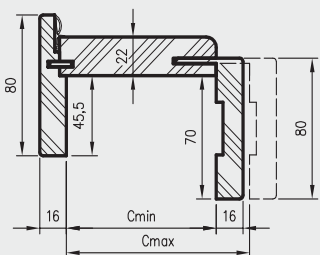

Profil ościeżnicy

Przekrój pionowy ORO