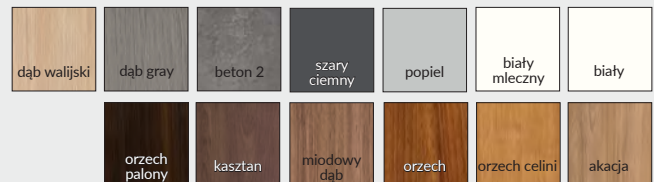

Przekrój pionowy drzwi p.poż.