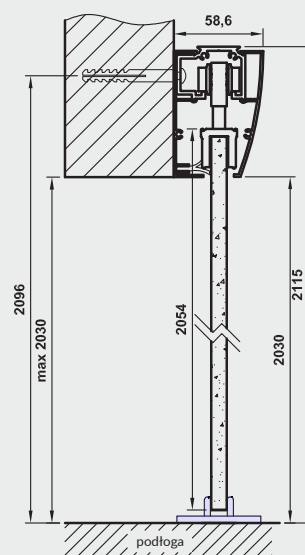

A - A przekrój pionowy systemu Spazio TO