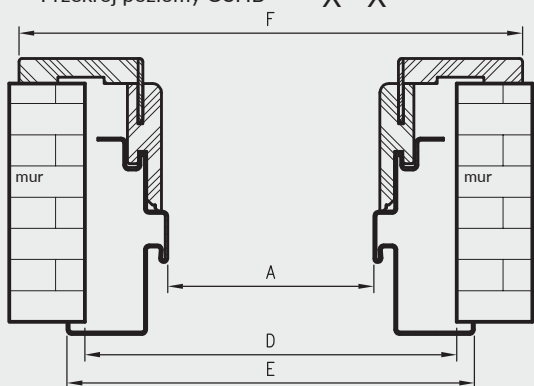

OŚCIEŻNICE STALOWE HYBRYDOWE

BEZPRZYLGOWE

Ościeżnice Stalowe Hybrydowe bezprzylgowe - wymiary

D - szerokość otworu montażowego

Ceny panelu regulowanego z kątownikiem maskującym

OSHB STAND		SP	grupa 1		grupa 2	
wariant=Cmin	Cmax		netto	brutto	netto	brutto
153	173	82	271 zł	333,33 zł	299 zł	367,77 zł
173	193	102	286 zł	351,78 zł	315 zł	387,45 zł
193	213	122	301 zł	370,23 zł	332 zł	408,36 zł
213	233	142	314 zł	386,22 zł	346 zł	425,58 zł
233	253	162	327 zł	402,21 zł	361 zł	444,03 zł
253	273	182	343 zł	421,89 zł	379 zł	466,17 zł
273	293	202	356 zł	437,88 zł	392 zł	482,16 zł
293	313	222	371 zł	456,33 zł	409 zł	503,07 zł
313	333	242	383 zł	471,09 zł	422 zł	519,06 zł
333	353	262	400 zł	492,00 zł	441 zł	542,43 zł
353	373	282	411 zł	505,53 zł	453 zł	557,19 zł

Dla określonej grubości ściany należy wybrać właściwy wariant panelu regulowanego z kątownikiem maskującym (Cmin)

wymiary dla drzwi jednoskrzydłowych

symbol szer.	A	D	E	F
„60”	624	734	754	816
„70”	724	834	854	916
„80”	824	934	954	1016
„90”	924	1034	1054	1116
„100”	1024	1134	1154	1216

Cena dla drzwi dwuskrzydłowych: +30%

Grupa 2 CPL - laminat CPL dąb halifax naturalny.

wymiary dla drzwi dwuskrzydłowych

symbol szer.	A	D	E	F
„120”	1271	1381	1401	1463
„130”	1371	1481	1501	1563
„140”	1471	1581	1601	1663
„150”	1571	1681	1701	1763
„160”	1671	1781	1801	1863
„170”	1771	1881	1901	1963
„180”	1871	1981	2001	2063

cenę części metalowej ościeżnicy

rodzaj ościeżnicy	cena netto	cena brutto	dopłata za wzmocnienie pod samozamykacz
OSHB STAND***			
szer. „60” - „100”	850 zł	1045,50 zł	+33 zł netto / 40,59 zł brutto
szer. „120” - „180”	1190 zł	1463,70 zł	

*** - ościeżnice OSHB STAND jednoskrzydłowe z 3 zawiasami dopłata 132 zł | 162,36 zł, dla dwuskrzydłowych z 6 zawiasami dopłata 264 zł | 324,72 zł