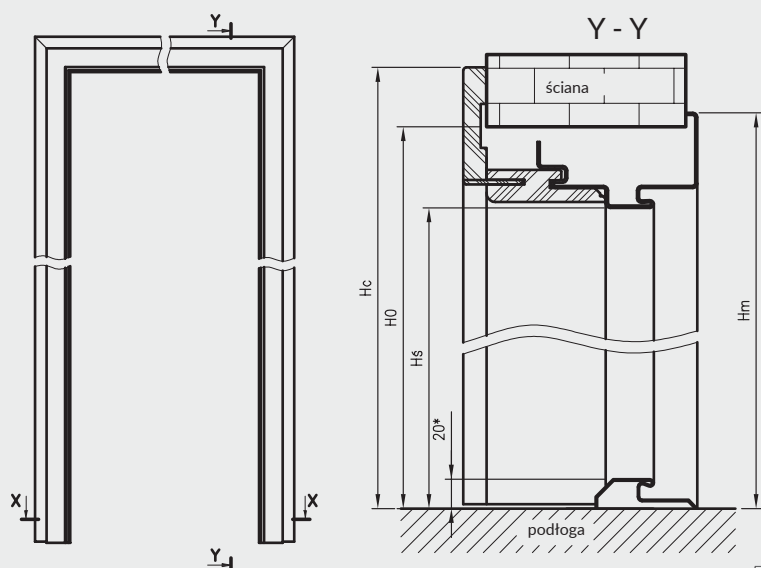

Wymiary szerokości ościeżnic

OŚCIEŻNICE STALOWE HYBRYDOWE PRZYLGOWE

Ościeżnice Stalowe Hybrydowe przylgowe - wymiary

rodzaj ościeżnicy	H0	Hs	Hm	Hc
OSH STAND	2083	2027,5*	2092,5	2124
OSH ENTER				
OSH SOLID				
OSH SOLID RC2	2089	2033,5	2098,5	2130
OSH SZKLANE				
OSH ATHOS	2085	2029,5*	2094,5	2126
OSH FORCA				
OSH OLIMP	2081	2025,5	2090	2122

H0 - wysokość otworu montażowego

Hs - wysokość w świetle przejścia w ościeżnicy

* - przy zastosowaniu progu stalowego - faktyczna wysokość w świetle przejścia zmniejszy się o 20mm od podanej