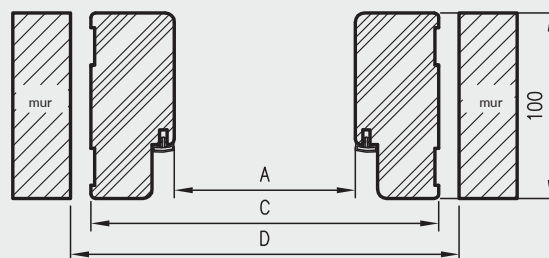

Przekrój poziomy OP

CENY OŚCIEŻNIC PROSTYCH

grupa dekorów	model	netto	brutto
	prosta	216 zł	265,68 zł
	prosta SOFT	243 zł	298,89 zł
	prosta	243 zł	298,89 zł
	prosta SOFT	265 zł	325,95 zł
	prosta	278 zł	341,94 zł
	prosta SOFT	305 zł	375,15 zł
GR. 1 	prosta	306 zł	376,38 zł
	prosta SOFT	336 zł	413,28 zł
GR. 2 	prosta	473 zł	581,79 zł
	prosta SOFT	506 zł	622,38 zł
	prosta	473 zł	581,79 zł
	prosta SOFT	506 zł	622,38 zł

Grupa 2 CPL - laminat CPL dąb halifax naturalny.

do drzwi jednoskrzydłowych *

	A	C	D
„60”	600	688	712
„70”	700	788	812
„80”	800	888	912
„90”	900	988	1012
„90E”	904	992	1016
„100”	1000	1088	1112
„110”	1100	1188	1212

* ościeżnice do drzwi szklanych szerokość „60”-„90”
D - wymagana szerokość otworu w murze

do drzwi przylgowych dwuskrzydłowych *

	A	C	D
„100d”	1035	1123	1147
„110d”	1135	1223	1247
„120”	1235	1323	1347
„130”	1335	1423	1447
„140”	1435	1523	1547
„150”	1535	1623	1647
„160”	1635	1723	1747
„170”	1735	1823	1847
„180”	1835	1923	1947
„190”	1935	2023	2047
„200”	2035	2123	2147

OPCJE ZA DOPŁATĄ

- » ościeżnica ENTER (z zaczepem zasuwkowym) 27 zł netto | 33,21 zł brutto
- » ościeżnica SOLID 55 zł netto | 67,65 zł brutto
- » ościeżnica do drzwi dwuskrzydłowych: +30%