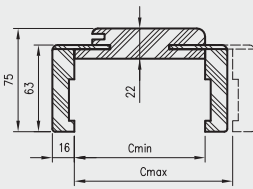

OŚCIEŻNICE REGULOWANE

PRZYLGOWE Z KĄTOWNIKIEM T80 LUB T63

Przekrój OR/ORC z ką. T63