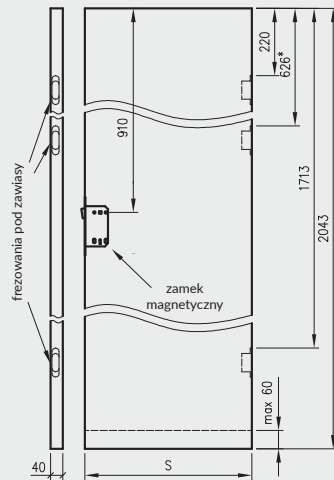

INFORMACJE TECHNICZNE

WYMIARY SKRZYDEŁ I ROZMIESZCZENIE ZAWIASÓW

* jeżeli występuje 3 zawias

- kaset ościeżnicowych PA
- systemów SPAZIO CD
- systemów naściennych

* jeśli występuje

Uwaga: zamki magnetyczne w dwóch wariantach rozstawu: 85mm na wkładkę patentową lub 90 mm na klucz zwykły oraz WC

** Olimp EI60 dwa warianty zawiasów (w zależności od szerokości drzwi)