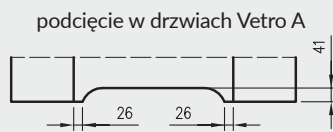

PODCIĘCIA WENTYLACYJNE