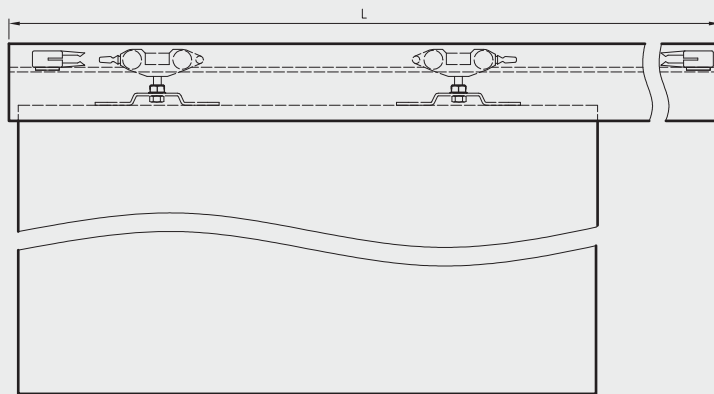

SYSTEM PRZESUWNY NAŚCIENNY SPAZIO CD

SKRZYDŁA DRZWIOWE PRZESUWNE
wewnętrzne wewnętrzzlokalowe

SPAZIO CD

System przesuwny naścienny z anodowaną prowadnicą i blendą prostokątną. Przeznaczony do skrzydeł płytowych i ramowych. Jest to rozwiązanie przeznaczone do obrobionego na gotowo ościeża.

Do skompletowania systemu należy dokupić skrzydło przesuwne z naszej szerokiej oferty w wersji z uchwytem. Uchwyt należy dokupić oddzielnie (informacje str. 101).

W SKŁAD ZESTAWU WCHODZI:

- » prowadnica wraz z zaślepkami bocznymi
- » wózki jezdne systemu
- » uchwyty montażowe skrzydła drzwiowego
- » prowadnik dolny
- » zestaw montażowy (śruby, wkręty)

A - szerokość otworu w murze
S - szerokość skrzydła
L - długość prowadnicy

	A	S	L
„60”	600	644	1370
„70”	700	744	1570
„80”	800	844	1770
„90”	900	944	1970
„100”	1000	1044	2170

MODEL

System SPAZIO CD

cena

880 zł netto | 1082,40 zł brutto

Szerokość skrzydeł: jednoskrzydłowe „60”÷„100”.
Informacje techniczne: 178-186, akcesoria: str. 101.