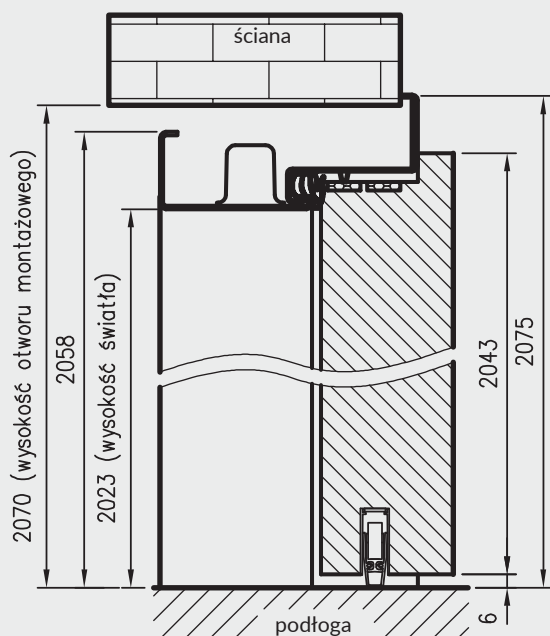

Wymiary Olimp EI60 dla drzwi jednoskrzydłowych

	A	C	D	E
„80”	793	863	880	897
„90”	893	963	980	997
„90E”	922	992	1009	1026
„100”	993	1063	1080	1097
„110”	1093	1163	1180	1197

Wymiary Olimp EI60 dla drzwi dwuskrzydłowych