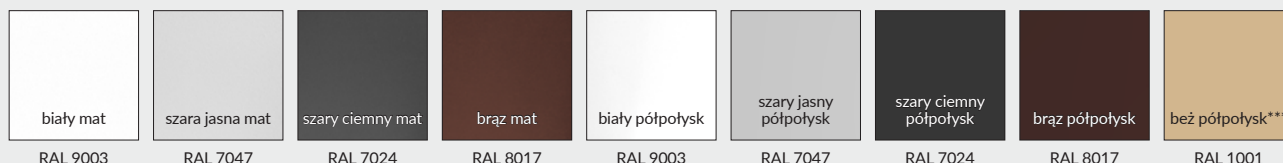

W STANDARDZIE OSR OLIMP EI 30

- » gniazda pod 3 zawiasy trójdzielne
- » gniazdo zaczepu zamka głównego

KOLORYSTYKA

Ościeżnice malowane są proszkowo w dwóch stopniach połysku: mat/drobna struktura lub półpołysk/gładka, dostępne w kolorach: