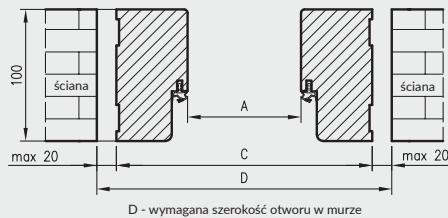

OŚCIEŻNICA DREWNIANA P.POŻ

Do drzwi OLIMP EI 30

KONSTRUKCJA

Ościeżnica drewniana stała o przekroju 54x100 mm wykonana z klejki iglastej oklejonej w kolorze skrzydła laminatem CPL gr. 0,2 mm.

ZASTOSOWANIE

Ościeżnica ma zastosowanie do drzwi wewnętrznych wejściowych przeciwpożarowych OLIMP EI30.

W STANDARDZIE

Ościeżnica EI30

- » 3 zawiasy
- » uszczelka o podwyższonych właściwościach ogniochronnych
- » zaczep zamka
- » zestaw montażowy

CENY OŚCIEŻNIC DREWNIANYCH P.POŻ. EI30

szerokość drzwi	Cena EI30 CPL	
	netto	brutto
„80” - „90E”	725 zł	891,75 zł
„100” - „110”	758 zł	932,34 zł
„160” - „180”	1034 zł	1271,82 zł
„190” - „200”	1086 zł	1335,78 zł

Przekrój poziomy ościeżnicy w murze