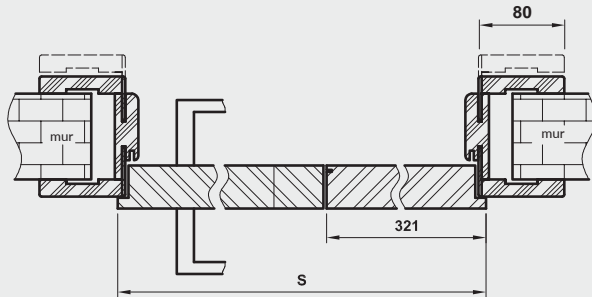

Tab. Wymiary

System drzwi składanych charakteryzuje się tym, że podczas otwierania drzwi, skrzydła składają się do pozycji równoległej względem siebie. System drzwi składanych obejmuje:

- » skrzydło składające się z dwóch części połączonych ze sobą za pomocą 3 zawiasów wpuszczanych (ceny skrzydeł w tabeli na poprzedniej stronie)
- » ościeżnicę regulowaną do drzwi składanych (ceny w tabeli na dole strony)

W STANDARDZIE

- » rama z drewna iglastego
- » wypełnienie „plaster miodu”
- » krawędź prosta **rys. 1**
- » zamek zasuwkowy na klucz zwykły, blokadę łazienkową, wkładkę patentową lub zamek oszczędnościowy
- » 3 zawiasy wpuszczane ISTAR między częściami skrzydła

OPCJE ZA DOPLATĄ

- » wypełnienie płyta wiórowa otworowa 112 zł | 137,76 zł
- » skrzydła „90” i „100” 25 zł | 30,75 zł

Przekrój poprzeczny drzwi składanych w pozycji zamkniętej (drzwi prawe, drzwi lewe to lustrzane odbicie)