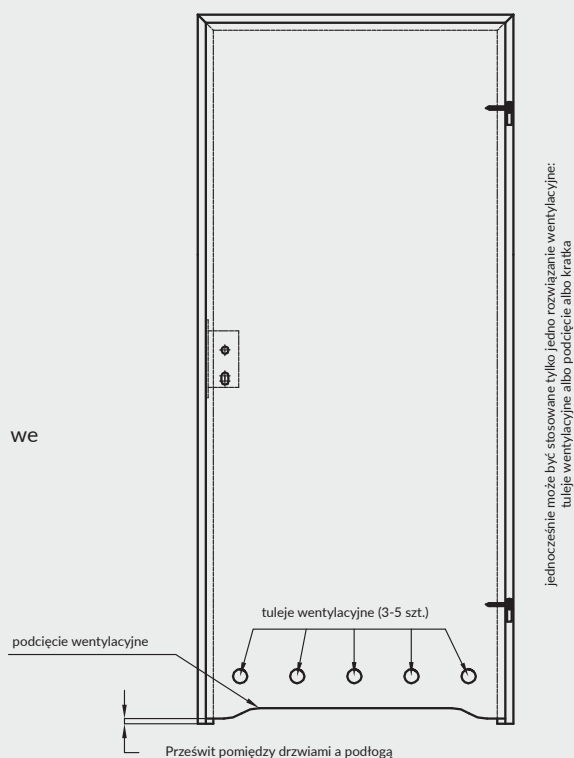

Zapewnienie powierzchni wentylacyjnej w drzwiach przylgowych**

Symbol wymiaru drzwi	drzwi z tulejami wentylacyjnymi		drzwi z podcięciem wentylacyjnym	
	powierzchnia wentylacyjna tulei i prześwitu 8 mm [m²]	wymagany prześwit dla spełnienia wymogu wentylacyjności [w mm]	powierzchnia wentylacyjna podcięcia i prześwitu 8 mm [m²]	wymagany prześwit dla spełnienia wymogu wentylacyjności [w mm]
"100"	0,011	19*	0,033	0
"90"	0,010	21*	0,029	1
"80"	0,009	24*	0,025	4
"70"	0,008	28*	0,021	14*
"60"	0,007	33*	0,018	35*

Zapewnienie powierzchni wentylacyjnej w drzwiach Sara Eco 2 oraz we wszystkich drzwiach bezprzylgowych rozwiernych

Symbol wymiaru drzwi	drzwi z tulejami wentylacyjnymi		drzwi z podcięciem wentylacyjnym	
	powierzchnia wentylacyjna tulei i prześwitu 8 mm [m²]	wymagany prześwit dla spełnienia wymogu wentylacyjności [w mm]	powierzchnia wentylacyjna podcięcia i prześwitu 8 mm [m²]	wymagany prześwit dla spełnienia wymogu wentylacyjności [w mm]
"100"	0,0112	19*	0,033	0
"90"	0,0104	21*	0,029	1
"80"	0,0096	23*	0,025	4
"70"	0,0082	27*	0,021	12*
"60"	0,0074	32*	0,018	31*

Powyżej podano wymaganą wysokość prześwitu pod drzwiami, zapewniającą 0,022 m² całkowitej powierzchni wentylacyjnej. Standardowo prześwit ten dla skrzydeł wynosi 8 mm.

* należy zwiększyć prześwit do podanej wysokości poprzez skrócenie skrzydła od dołu (w przypadku gdy skrócenie jest możliwe - patrz **)

** Wyjątki nieujęte w tabeli (skrzydła których nie można skrócić):

- Kolekcje Vetro A, D i E – zastosowanie podcięcia wentylacyjnego w drzwiach o szerokości „80”-„100” oraz standardowego prześwitu pod drzwiami (8 mm) zapewni spełnienie wymogu wentylacyjności.
- Kolekcja Vetro B – nie spełnia wymogów wentylacyjności.
- Skrzydła przesuwne – z uwagi na konstrukcję systemu przesuwnego (oddalenie od ściany/tunelu o 12 mm) spełniają wymóg wentylacyjności bez konieczności stosowania dodatkowych opcji.
- Nie można skrać także drzwi dwuskrzydłowych oraz składanych FOLDE.

PODCIĘCIA WENTYLACYJNE