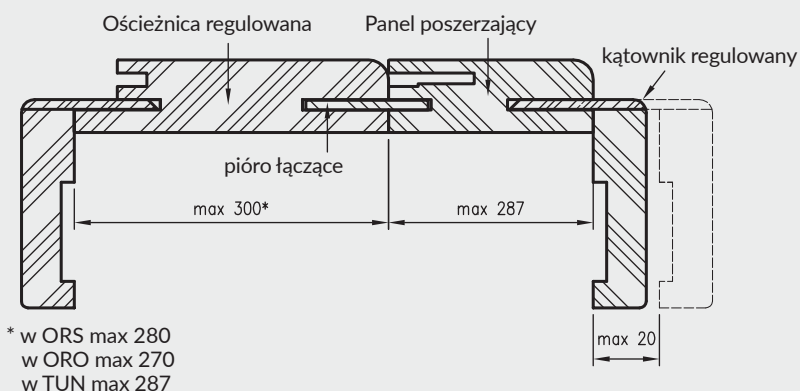

PANELE POSZERZAJĄCE

ZASTOSOWANIE

Panel poszerzający to składowa ozdobnej zabudowy przejścia w murze lub powiększenie możliwości instalowania ościeżnic przy grubych ścianach powyżej 320 mm. Panel jest poszerzeniem środkowych części ościeżnic regulowanych i tuneli regulowanych. Znajduje zastosowanie przy użyciu kątowników regulowanych, z wcześniej zamówionych ościeżnic lub tuneli z kątem łączenia 45°.

Panele poszerzające o zmiennych wysokościach występują tylko w grupie oklein Cell i CPL.

ZAWARTOŚĆ KOMPLETU

- » dwie belki pionowe
- » belka pozioma
- » trzy pióra łączące
- » akcesoria do łączenia belek

warianty szerokości przekroju panela

X	062	082	107	127	147	167	187	207	227	247	267	287