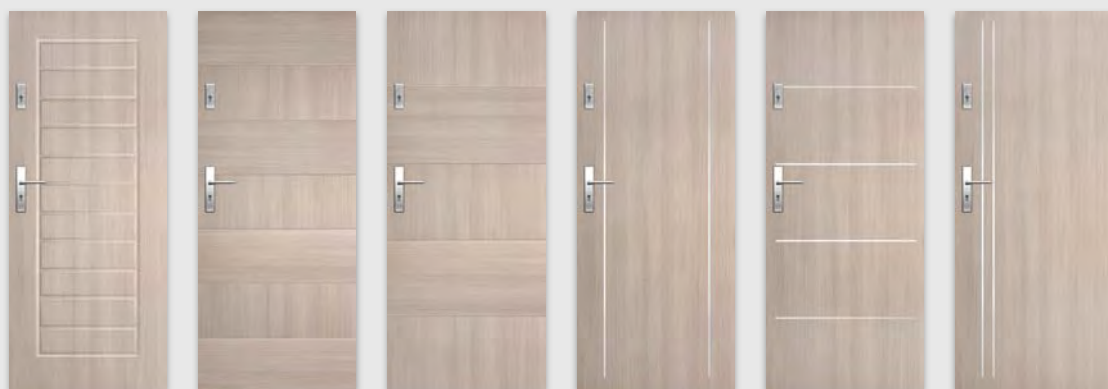

ENTER/SOLID 18 ENTER/SOLID 19* ENTER/SOLID 20* ENTER/SOLID 21** ENTER/SOLID 22** ENTER/SOLID 23**

* W modelach 19 i 20 okładzina sklejana jest w pasy o zmiennym ułożeniu.