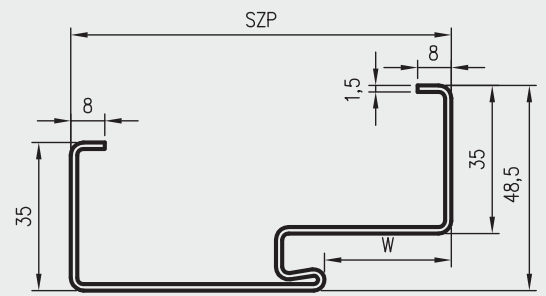

OŚCIEŻNICE STALOWE STAŁE

rodzaj ościeżnicy	H0	Hs	Hw	Hm	W	SZP
OSSB STAND	2084	2040,5	2075,5	2089	46	106
OSS STAND	2071	2027,5*	2062,5	2076	30	90
OSS ENTER						
OSS SOLID						
OSS SOLID RC2						
OSS SZKLANE	2077	2033,5	2068,5	2082	30	90
OSS ATHOS	2073	2029,5*	2064,5	2078	38	117
OSS FORCA						
OSS OLIMP EI30	2070	2025,5	2060,5	2074		

H0 - wysokość otworu montażowego

Hs - wysokość w świetle przejścia w ościeżnicy

* - przy zastosowaniu progu stalowego - faktyczna wysokość w świetle przejścia zmniejszy się o 20mm od podanej