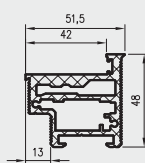

Profil do drzwi bezprzylgowych otwieranych na zewnątrz