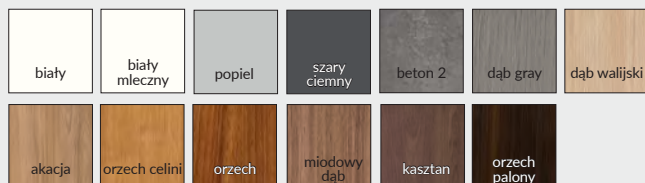

CENA SKRZYDŁA

MODEL	Laminat CPL 0,15-0,20 mm	Laminat CPL 0,7 mm
ATHOS 10	1209 zł netto | 1487,07 zł brutto	1403 zł netto | 1725,69 zł brutto

Szerokość skrzydeł: jednoskrzydłowe „80”-„110”.
Informacje techniczne: akcesoria: str. 166-167, skrzydła drzwiowe: str. 178-186.