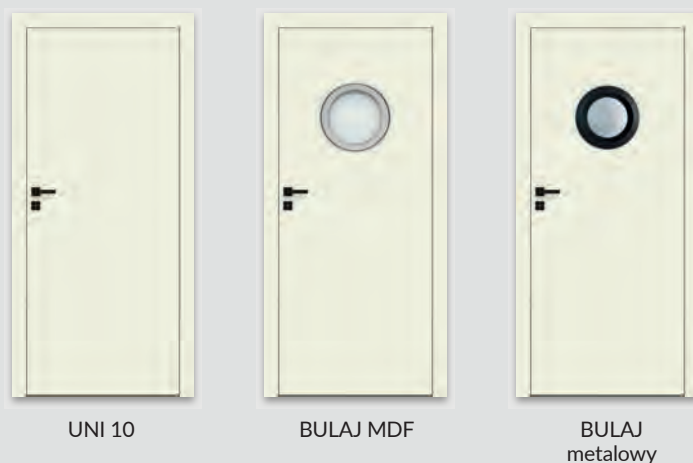

Uwaga: pakiet Silent dotyczy skrzydeł przylgowych i bezprzylgowych jednoskrzydłowych.

SKRZYDŁO Z ODWRÓCONĄ PRZYLGĄ (dopłata 268 zł netto)

- » skrzydło czynne rozwierne jednoskrzydłowe
- » krawędź prosta **rys. 3**
- » gniazda pod 2 zawiasy wpuszczane Estetic 1821 (zawiasy stanowią wyposażenie ościeżnicy)
- » zamek magnetyczny na klucz zwykły, blokadę łazienkową, wkładkę patentową lub zamek oszczędnościowy

OPCJE ZA DOPŁATĄ

- » pakiet Silent 37dB (uszczelka opadająca + wypełnienie akustyczne) - UNI 10 470 zł | **578,10 zł** **NOWOŚĆ**
- » szyba dekoracyjna MAT DRE, DECORMAT BRAZ, DECORMAT GRAFIT (dotyczy skrzydła BULAJ MDF) 27 zł | **33,21 zł**
- » szyba mleczna VSG 22.1 zespolona bezpieczna BULAJ MDF 40 zł | **49,20 zł**
- » wypełnienie płyta wiórowa otworowa 112 zł | **137,76 zł**
- » wypełnienie płyta wiórowa pełna 145 zł | **178,35 zł**
- » skrzydła „90” i „100” 40 zł | **49,20 zł**
- » podcięcie wentylacyjne 27 zł | **33,21 zł**
- » skrzydła bezprzylgowe rozwierne 74 zł | **91,02 zł**
- » skrzydła z odwróconą przylgą 268 zł | **329,64 zł**
- » listwa przymykowa drzwi dwuskrzydłowych bezprzylgowych 39 zł | **47,97 zł**
- » kratka wentylacyjna tworzywowa 26 zł | **31,98 zł**
- » kratka wentylacyjna aluminiowa 109 zł | **134,07 zł**
- » drzwi dwuskrzydłowe cena skrzydła x 2
- » Istnieje możliwość zakupu samego bulaja metalowego w kolorze czarnym lub stalowym w cenie 485 zł | **596,55 zł**
- » **UWAGA:** trzeci zawias Estetic 80 do drzwi bezprzylgowych (dopłata doliczana jest do ceny ościeżnicy) 120 zł | **147,60 zł**

Bulaj metalowy czarny *

Bulaj metalowy *

* dostępna wyłącznie szyba matowa lub przezroczysta