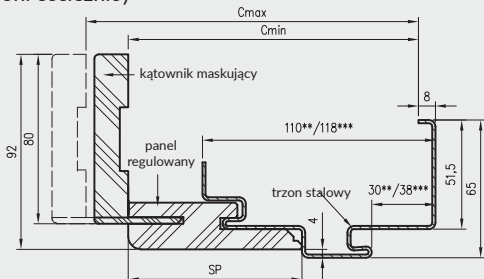

Profil ościeżnicy

*** - wymiary dla OSH ATHOS, OSH FORCA i OSH OLIMP EI 30

** - wymiary dla pozostałych ościeżnic OSH

cenę części metalowej ościeżnicy

rodzaj ościeżnicy	cena netto	cena brutto	dopłata za wzmocnienie pod samozamykacz
OSH STAND szer. „60” - „100” szer. „100d” - „200”	494 zł 650 zł	607,62 zł 799,50 zł	+33 zł netto / 40,59 zł brutto
OSH SZKLANE szer. „60” - „90”	494 zł	607,62 zł	
OSH ENTER OSH SOLID	494 zł	607,62 zł	
OSH SOLID RC2	580 zł	713,40 zł	w standardzie / brak dopłaty
OSH ATHOS, OSH OLIMP EI 30	751 zł	923,73 zł	
OSH OLIMP EI 30 „100” - „110”	787 zł	968,01 zł	
OSH FORCA	767 zł	943,41 zł	
OSH FORCA B	712 zł	875,76 zł	

Ceny panelu regulowanego z kątownikiem maskującym

zakres grubości muru				SP	cena grupa. 1 CPL		cena grupa. 2 CPL	
OSH ATHOS OSH FORCA OSH OLIMP EI 30		OSH STAND OSH SZKLANE OSH ENTER OSH SOLID OSH SOLID RC2			netto	brutto	netto	brutto
wariant=Cmin	Cmax	wariant=Cmin	Cmax					
145	165	137	157	82	271 zł	333,33 zł	299 zł	367,77 zł
165	185	157	177	102	286 zł	351,78 zł	315 zł	387,45 zł
185	205	177	197	122	301 zł	370,23 zł	332 zł	408,36 zł
205	225	197	217	142	314 zł	386,22 zł	346 zł	425,58 zł
225	245	217	237	162	327 zł	402,21 zł	361 zł	444,03 zł
245	265	237	257	182	343 zł	421,89 zł	379 zł	466,17 zł
265	285	257	277	202	356 zł	437,88 zł	392 zł	482,16 zł
285	305	277	297	222	371 zł	456,33 zł	409 zł	503,07 zł
305	325	297	317	242	383 zł	471,09 zł	422 zł	519,06 zł
325	345	317	337	262	400 zł	492,00 zł	441 zł	542,43 zł
345	365	337	357	282	411 zł	505,53 zł	453 zł	557,19 zł

Cena dla drzwi dwuskrzydłowych: +30%

Grupa 2 CPL - laminat CPL dąb halifax naturalny.

Ceny ościeżnicy = cena części metalowej + cena panelu regulowanego z kątownikiem maskującym

OSH FORCA B - to wariant OSH FORCA bez określonej ognioodporności