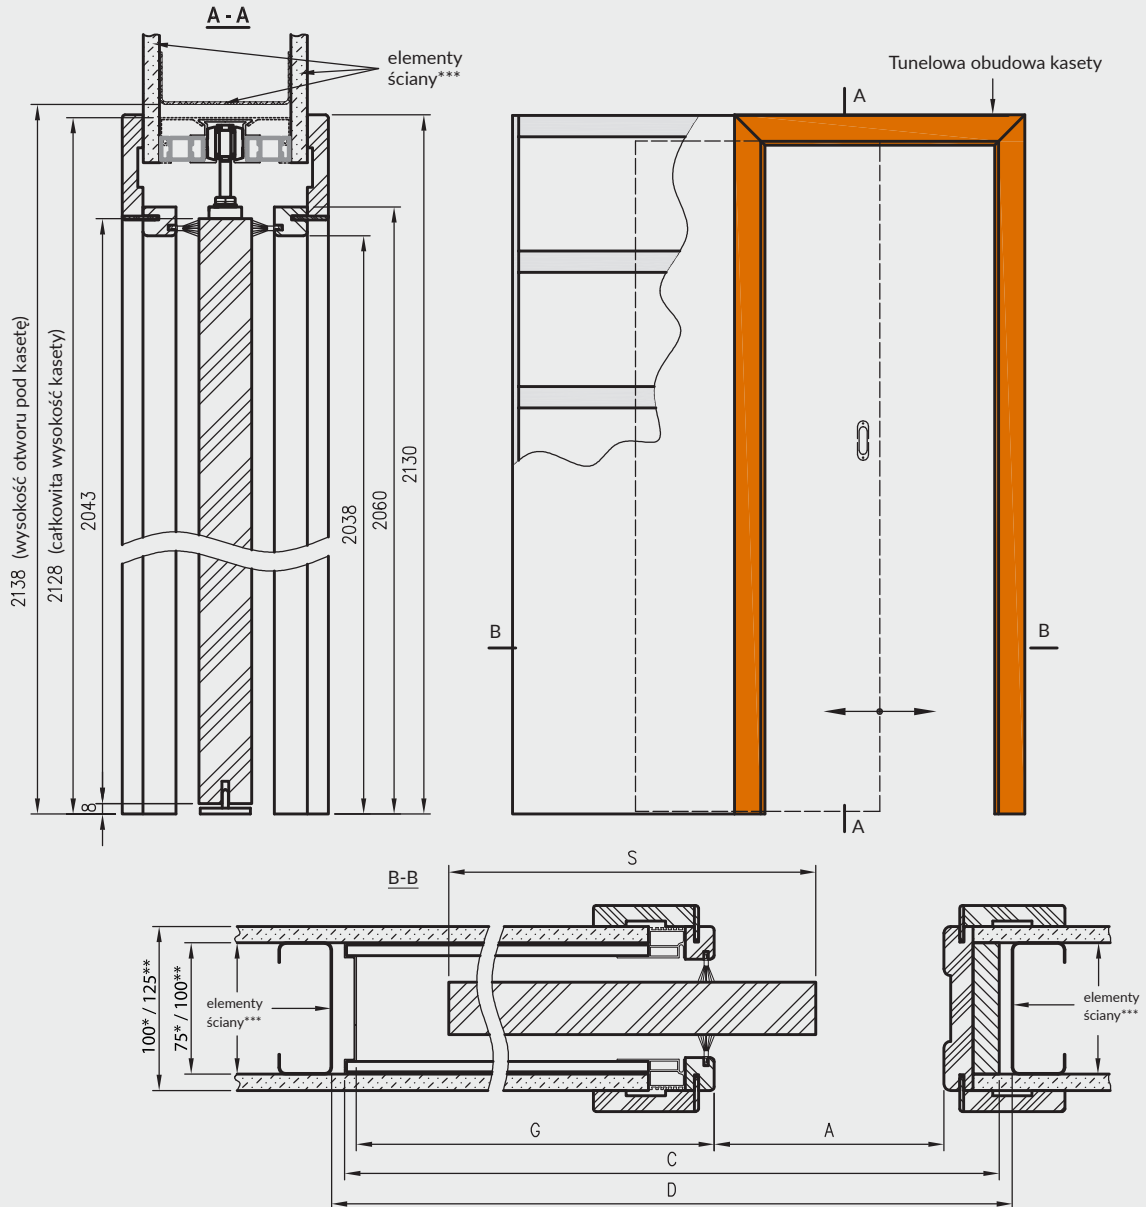

KASETA OŚCIEŻNICOWA PA

SKRZYDŁA DRZWIOWE PRZESUWNE
wewnętrzne wewnątrzlokowe

KASETA OŚCIEŻNICOWA PA

Montaż systemu zakłada osadzenie kasety w konstrukcji profili służących do budowy ściany G-K (lub innej konstrukcji) o grubości:

- » 100 mm dla kasety ościeżnicowej PA 100 mm
- » 125 mm dla kasety ościeżnicowej PA 125 mm

Następnie zabudowanie szerokich płaszczyzn płytami G-K o grubości 12,5 mm (płyty G-K należy dokupić) i wykończenie tych płaszczyzn oraz instalację Tunelowej Obudowy Kasety.

UWAGA: Do kaset PA 100 mm i 125 mm nie pasują skrzydła VETRO A, VETRO D, a także VETRO B o szerokości „70”.

Dodatkowo do kaset PA 100 mm nie można zastosować skrzydeł z zamkami oraz skrzydeł płytowych z przeszkleniami lub płycinami

W SKŁAD ZESTAWU WCHODZI:

- » elementy kasety wykonane z elementów aluminiowych oraz akcesoria pozwalające na jej zmontowanie
- » elementy pozwalające na dekoracyjną zabudowę powstałego ościeża – tzw. Tunelowa Obudowa Kasety z kątownikami szerokości 80 mm

Szerokość	A	S	C	D	G
60	600	644	1310	1330	656
70	700	744	1510	1530	756
80	800	844	1710	1730	856
90	900	944	1910	1930	956
100	1000	1044	2110	2130	1056

* wymiary dotyczą kasety PA 100mm

** wymiary dotyczą kasety PA 125mm

*** elementy ściany nie są składnikami produktu

C - całkowita szerokość kasety

D - szerokość otworu pod kasetę

G - głębokość gotowej kasety