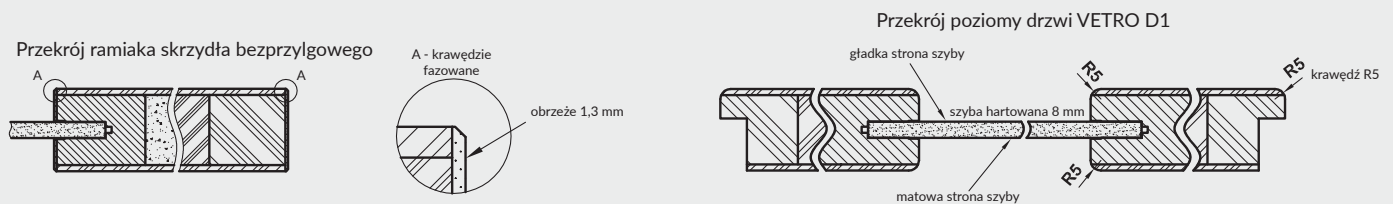

UWAGA: W kolorze biała mat skrzydła dostępne również w wersji bezprzylgowej rozwiertnej.

Szyby z kolekcji VETRO posiadają awers i rewers (ważne w zestawieniu obok siebie drzwi otwieranych odwrotnie). Przekrój poziomy zamieszczony poniżej przedstawia ułożenie szyby w wersji awers. Przy wyborze wersji rewers szyba jest obrócona o 180° wokół pionowej osi.