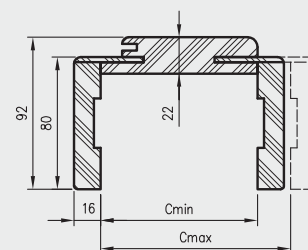

H	Hs	Hw	HO	Hc
1983	1969	1991	2006	2061
2110	2096	2118	2133	2188
2240	2226	2248	2263	2318

do drzwi jednoskrzydłowych

	A	C	D	E
60	602	646	680	786
70	702	746	780	886
80	802	846	880	986
90	902	946	980	1086
100	1002	1046	1080	1186

do drzwi dwuskrzydłowych

	A	C	D	E
120	1235	1279	1315	1419
130	1335	1379	1415	1519
140	1435	1479	1515	1619
150	1535	1579	1615	1719
160	1635	1679	1715	1819
170	1735	1779	1815	1919
180	1835	1879	1915	2019
190	1935	1979	2015	2119
200	2035	2079	2115	2219

Przekrój OR z ką. T80