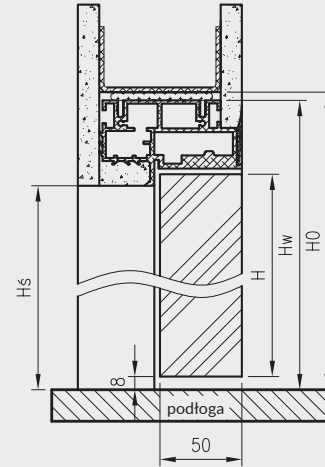

Przekrój pionowy drzwi 50mm bezprzylgowe - otwierane na zewnątrz

	S	A	C	D
"60"	600	586	690	700
"70"	700	686	790	800
"80"	800	786	890	900
"90"	900	886	990	1000
"100"	1000	986	1090	1100

norma	H	Hs	Hw	H0
2043	2043	2044	2096	2101
2240	2240	2241	2293	2298