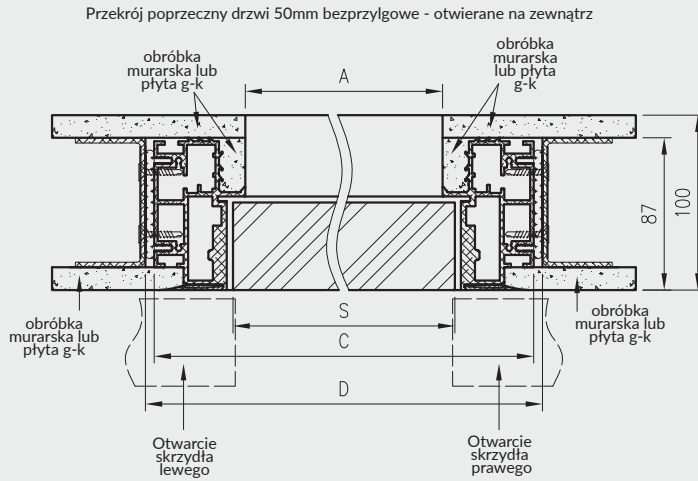

Dopłata za trzeci zawias Estetic 80 120 zł | 147,60 zł

NOWOŚĆ

BEZPRZYLGOWE - OTWIERANE NA ZEWNĄTRZ W NORMIE 2043, 2240

Przekrój pionowy drzwi 50mm bezprzylgowe - otwierane na zewnątrz

Wymiary szerokości drzwi Profi