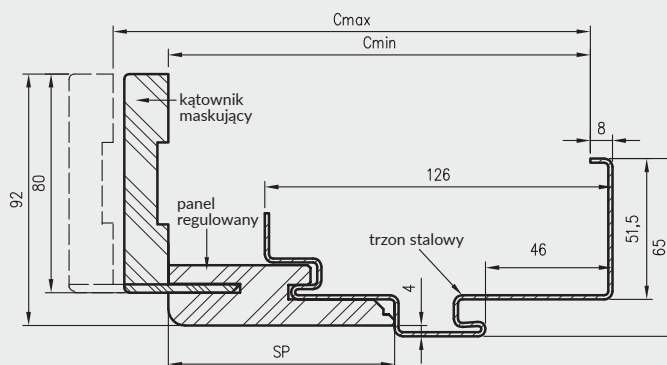

Profil ościeżnicy OSHB