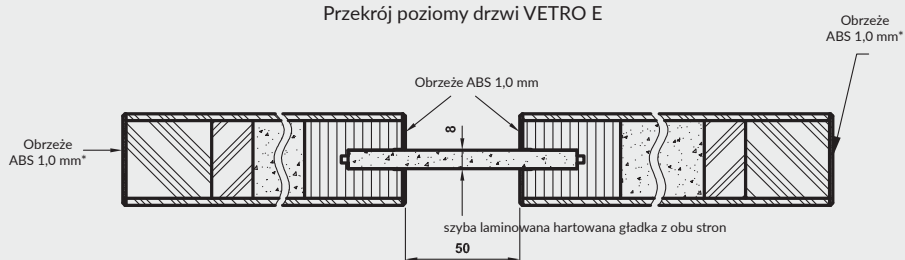

Vetro E - dąb halifax naturalny

Laminaty
EGGER 3 mm
grupa 1

Laminaty
CLEAF 4 mm
grupa 2

Przekrój poziomy drzwi VETRO E

Cena skrzydła nie obejmuje ceny ościeżnicy i klamki

MODEL	grupa 1	grupa 2
VETRO E	1231 zł 1514,13 zł	1522 zł 1872,06 zł

W STANDARDZIE

- » płaszczyzna skrzydła oklejona płytą laminowaną, synchroniczną o grubości 3 mm lub 4 mm
- » wzmocniona rama z płyty MDF
- » wypełnienie płyta wiórowa otworowa
- » szyba laminowana hartowana DECORMAT gr. 8 mm o stałej szerokości (niezależnie od szerokości skrzydła) lub szyba laminowana hartowana czarna (nieprzezierna) 8 mm o stałej szerokości (niezależnie od szerokości skrzydła)