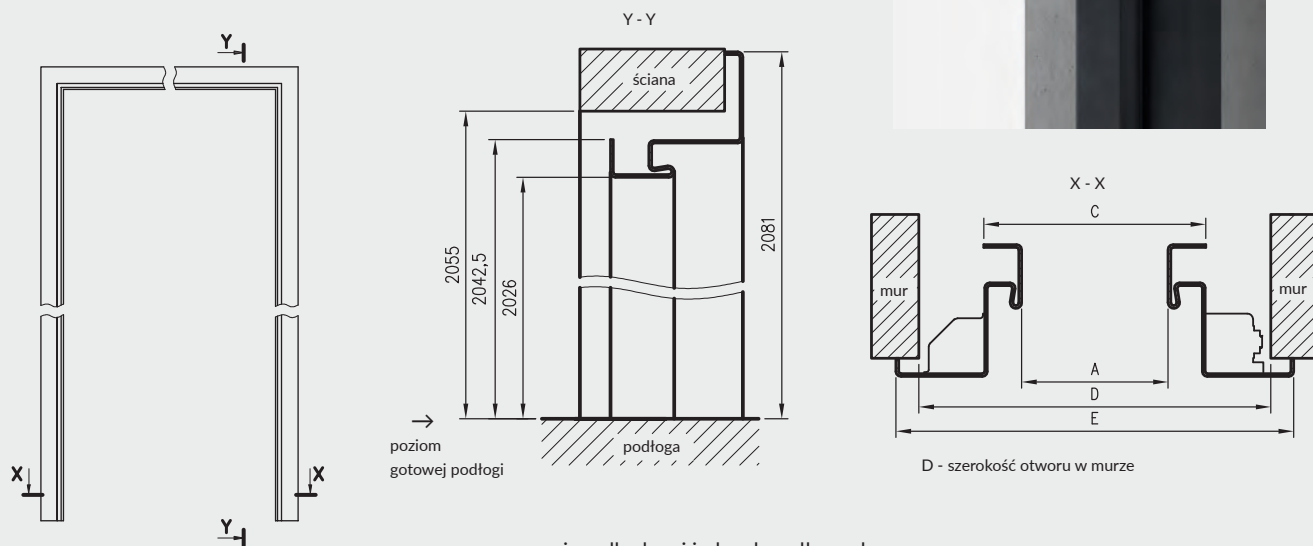

OŚCIEŻNICE STALOWE MAŁE KĄTOWE

KONSTRUKCJA:

Ościeżnice stalowe wykonane są z blachy stalowej niskowęglowej o grubości 1,2 mm, zabezpieczonej lakierową, organiczną powłoką ochronną. Ościeżnica składa się z dwóch stojaków: zaczepowego i zawiasowego oraz nadproża, połączonych ze sobą na stałe metodą spawania. Stojaki zawiasowe wyposażone są w gniazda zawiasowe (2-3 szt.), natomiast stojaki zaczepowe posiadają wycięcia pod język i zasuwki zamka dedykowanego skrzydła drzwiowego (zestaw zawiera uszczelkę przymykową).

ZASTOSOWANIE

OSMK_STAND – ościeżnica przeznaczona do drzwi wewnętrzlokalowych przylgowych

wymiary dla drzwi jednoskrzydłowych

symbol szer.	A	C	D	E
"60"	600	633	690	710
"70"	700	733	790	810
"80"	800	833	890	910
"90"	900	933	990	1010
"90E"	904	937	994	1014
"100"	1000	1033	1090	1110