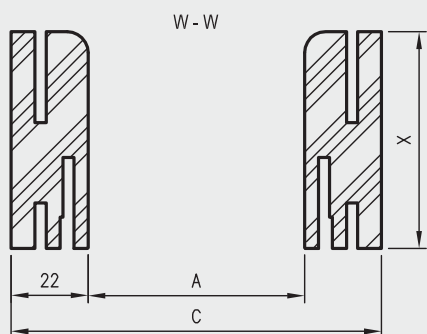

PANELE POSZERZAJĄCE

ZASTOSOWANIE

Panel poszerzający to składowa ozdobnej zabudowy przejścia w murze lub powiększenie możliwości instalowania ościeżnic przy grubych ścianach powyżej 320 mm. Panel jest poszerzeniem środkowych części ościeżnic regulowanych i tuneli regulowanych. Znajduje zastosowanie przy użyciu kątowników regulowanych, z wcześniej zamówionych ościeżnic lub tuneli z kątem łączenia 45°.

Panele poszerzające o zmiennych wysokościach występują tylko w grupie oklein Cell i CPL.

ZAWARTOŚĆ KOMPLETU

- » dwie belki pionowe
- » belka pozioma
- » trzy pióra łączące
- » akcesoria do łączenia belek

warianty szerokości przekroju panela

X	062	082	107	127	147	167	187	207	227	247	267	287