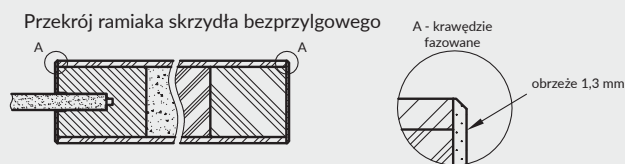

UWAGA: W kolorze biała mat skrzydła dostępne również w wersji bezprzylgowej rozwiernej.

Szyby z kolekcji VETRO posiadają awers i rewers (ważne w zestawieniu obok siebie drzwi otwieranych odwrotnie). Przekroje poziome zamieszczone obok przedstawiają ułożenie szyby w wersji awers. Przy wyborze wersji rewers szyba jest obrócona o 180° wokół pionowej osi.