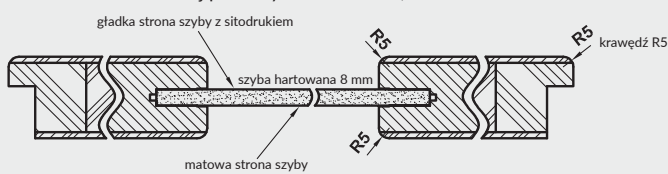

Przekrój poziomy drzwi A1-A4, A12-A15