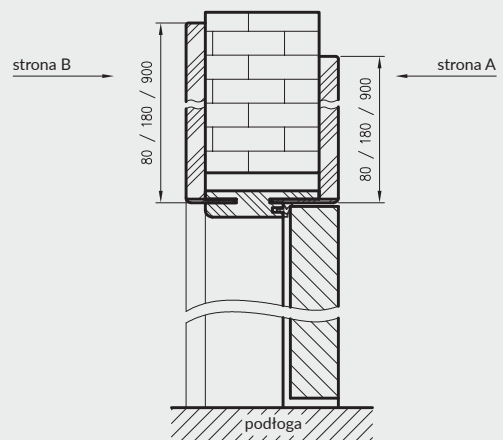

Dekor	biały	ecru	latte	popielaty

biały lakier akrylowy UV - RAL 9003
ecru - RAL 9001
latte - Flugger 4362, NCS S1505-Y50R
popielaty - RAL 7035

cena kompletu = cena dwóch belek pionowych + cena belki górnej z panelami kątowymi