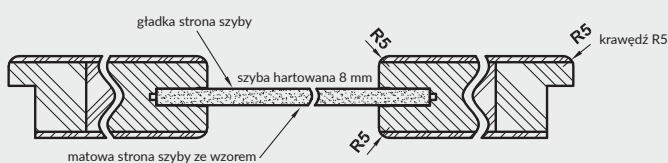

Przekrój poziomy drzwi VETRO A5, A10-A11

Cena skrzydła nie obejmuje ceny ościeżnicy i klamki

MODEL

VETRO A1-A5, A10-A15

Dekor DRE-Cell i Dekor 3D

969 zł netto | 1191,87 zł brutto