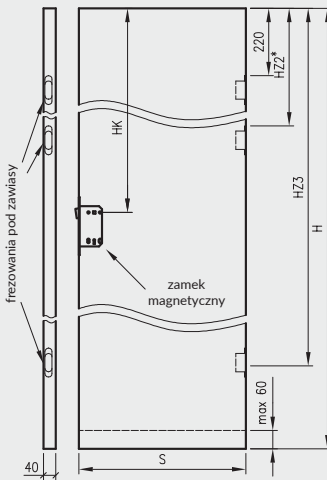

INFORMACJE TECHNICZNE

WYMIARY SKRZYDEŁ I ROZMIESZCZENIE ZAWIASÓW

* jeżeli występuje 3 zawias

- kaset ościeżnicowych PA
- systemów SPAZIO CD
- systemów naściennych

* jeśli występuje

Uwaga: zamki magnetyczne w dwóch wariantach rozstawu: 85mm na wkładkę patentową lub 90 mm na klucz zwykły oraz WC

** Olimp EI60 dwa warianty zawiasów (w zależności od szerokości drzwi)