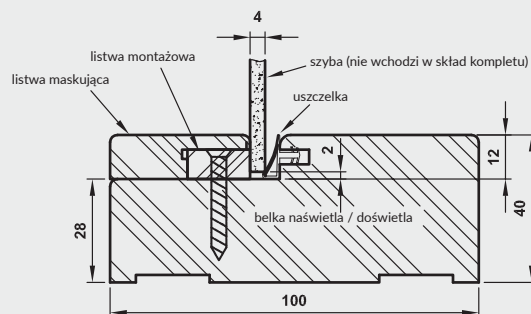

Rys. Przekrój naświetla / doświetla

Tabela wymiarów naświetli / doświetli

asortyment	wysokość całkowita	szerokość całkowita	długość obwodu
doświetle	2073 mm	Z	$2 \cdot 2073 + 2 \cdot Z$
naświetle boczne	N	Z	$2 \cdot N + 2 \cdot Z$
naświetle górne	N	B	$2 \cdot N + 2 \cdot B$