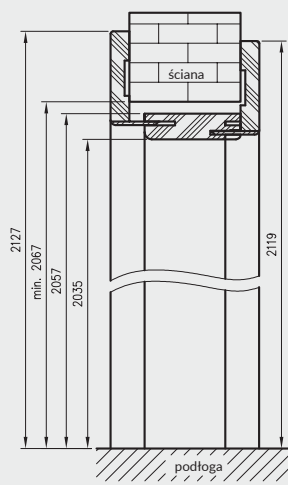

TUNEL REGULOWANY

Z KĄTOWNIKIEM T63, T80

Tunel regulowany to ozdobna zabudowa przejścia w murze. Może być stosowany jako samodzielne rozwiązanie lub jako integralna część systemu przesuwnej naściennych NT.

Tunel regulowany jest produktem wizualnie zbliżonym do ościeżnicy regulowanej, z kilkoma różnicami:

- » brak możliwości zamontowania zawiasów
- » brak blachy zaczepowej
- » brak frezowania pod uszczelkę różna wysokość i rozpiętość kątowników przednich i tylnych (wartość E i F w tabelach)

Przekrój pionowy tunelu regulowanego z ką. T80