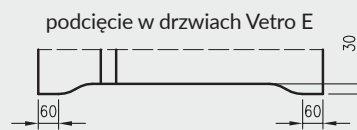

PODCIĘCIA WENTYLACYJNE