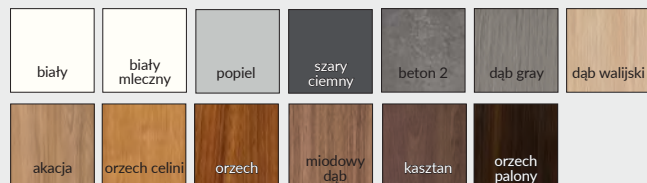

Laminat CPL 0,15-0,20 mm

MODEL	EI30				EI60			
	szerokość „80” - „90”		szerokość „100” - „110”		szerokość „80” - „90”		szerokość „100” - „110”	
	netto	brutto	netto	brutto	netto	brutto	netto	brutto
OLIMP 10	1393 zł	1713,39 zł	1789 zł	2200,47 zł	1741 zł	2141,43 zł	2410 zł	2964,30 zł
OLIMP 20	2587 zł	3182,01 zł	3205 zł	3942,15 zł	3010 zł	3702,30 zł	3891 zł	4785,93 zł
OLIMP 30	3151 zł	3875,73 zł	3926 zł	4828,98 zł	3855 zł	4741,65 zł	4891 zł	6015,93 zł
OLIMP 40	3010 zł	3702,30 zł	3418 zł	4204,14 zł	3715 zł	4569,45 zł	4399 zł	5410,77 zł

laminat CPL gr. 0,7 mm

MODEL	EI30				EI60			
	szerokość „80” - „90”		szerokość „100”		szerokość „80” - „90”		szerokość „100”	
	netto	brutto	netto	brutto	netto	brutto	netto	brutto
OLIMP 10	1587 zł	1952,01 zł	1983 zł	2439,09 zł	1935 zł	2380,05 zł	2603 zł	3201,69 zł