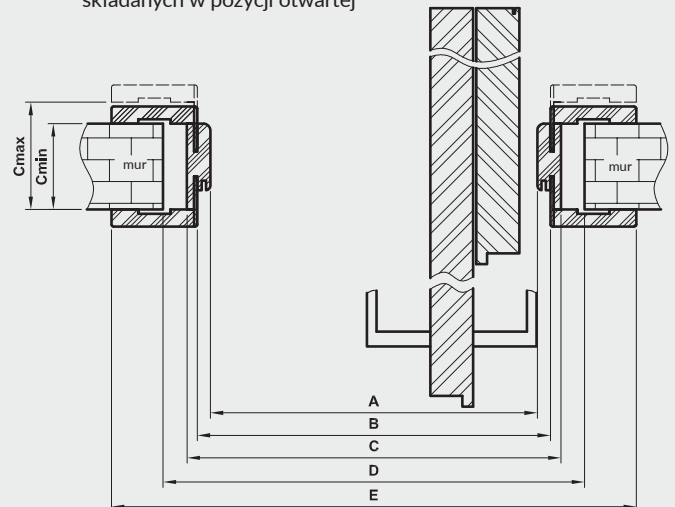

Przekrój poprzeczny drzwi składanych w pozycji otwartej*