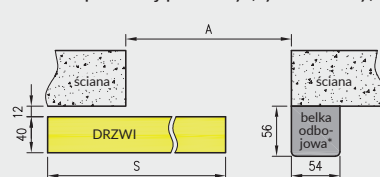

NS - przekrój poziomy (system lewy)