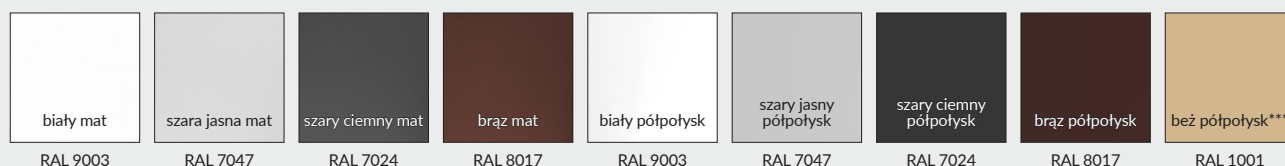

*** kolor beż dostępny tylko w półpołysku

STANDARD BULAJ STALOWY - dąb piaskowy, ościeżnica stalowa stała mała kątowna

KLAMKI

NOWOŚĆ

klamka POLARIS - chrom
wstawki w kolorach DRE-Cell, 3D i CPL
69 zł | 84,87 zł