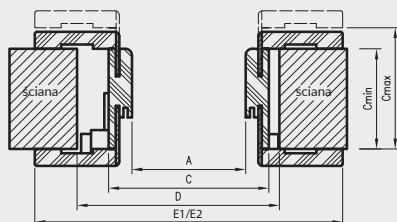

Przekrój poziomy ORB

D - wymagana szerokość otworu w murze

E1 - wymiar dla kątownika T63

E2 - wymiar dla kątownika T80

* Ościeżnica 075-095 ma odmienny przekrój, dla grubości muru 75-89 mm konieczne będzie samodzielne skrócenie pióra kątownika ruchomego.