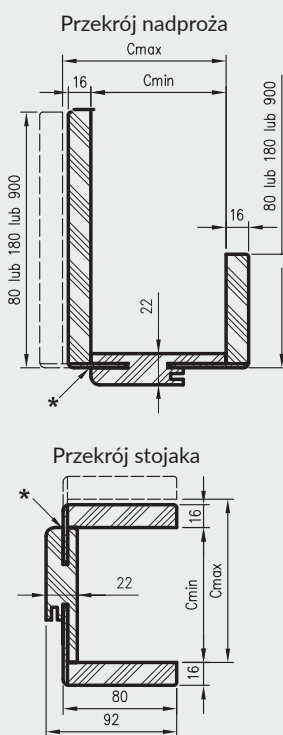

* Uwaga - ościeżnica 075-095 ma płytki wpust pod kątownik ruchomy, dla grubości muru 75-89 mm konieczne będzie samodzielne skrócenie kątownika ruchomego.

** - trzeci zawias, opcja za dopłatą

D - wymagana szerokość otworu w murze