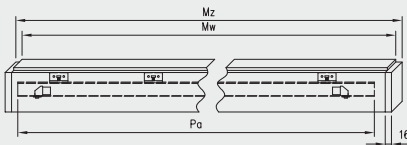

maskownica z prowadnicą

Maskownicę i prowadnicę do systemów podwójnych uzyskuje się poprzez połączenie dwóch elementów z systemu pojedynczego.

System przesuwny pojedynczy

Wymiar drzwi [mm]	Maskownica		Prowadnica
	Mz	Mw	Pa
644, 744	1620	1588	1500
844	1920	1888	1800
944	2120	2088	2000
1044	2160	2128	2000

System przesuwny podwójny

Wymiar drzwi [mm]	Maskownica		Prowadnica
	Mz	Mw	Pa
2 x 644	2 x 1519	2 x 1503	2 x 1500
2 x 744	2 x 1519	2 x 1503	2 x 1500
2 x 844	2 x 1819	2 x 1803	2 x 1800
2 x 944	2 x 2019	2 x 2003	2 x 2000
2 x 1044	2 x 2063	2 x 2047	2 x 2000