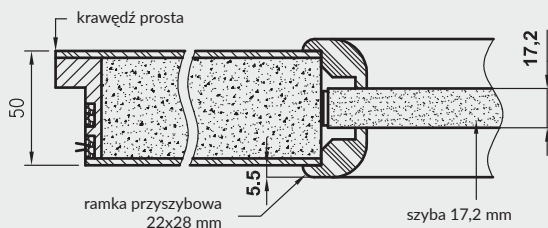

KONSTRUKCJA SKRZYDEŁ PŁYTOWYCH

- » Rama skrzydła wykonana z drewna iglastego lub z płyty MDF
- » Wypełnienie: wkład stabilizujący „plaster miodu” (A), płyta wiórowo-otworowa (B) oraz w drzwiach przeciwpożarowych: płyta wiórowa
- » Płyta zewnętrzna HDF 3 mm lub płyta zewnętrzna HDF 4 mm (Finea, Finea B, Enter, Enter Akustik, Solid)
- » Krawędź prosta lub bez przylgi

Płyty zewnętrzne skrzydeł uszlachetnione są:

1. w kolekcji DRE-Cell dekor - folia dekoracyjna na bazie polipropylenu
2. w folii 3D - folia 3D na bazie papieru dekoracyjnego
3. w laminacie CPL - laminatem CPL gr. 0,15 - 0,2 mm lub 0,7 mm

Skrzydło drzwiowe przeciwpożarowe Olimp EI30