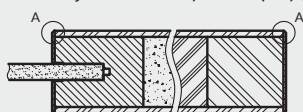

Przekrój ramiaka skrzydła bezprzylgowego

Szyby z kolekcji VETRO posiadają awers i rewers (ważne w zestawieniu obok siebie drzwi otwieranych odwrotnie). Przekroje poziome zamieszczone obok przedstawiają ułożenie szyby w wersji awers. Przy wyborze wersji rewers szyba jest obrócona o 180° wokół pionowej osi.