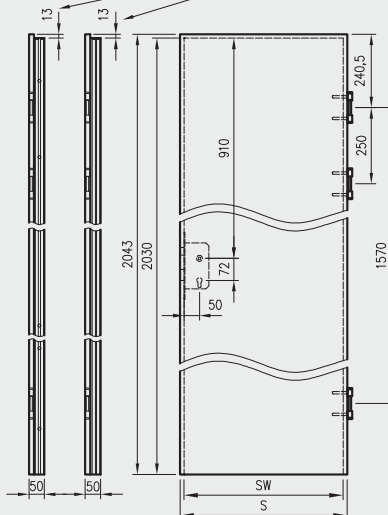

Skrzydła Athos / Olimp EI30