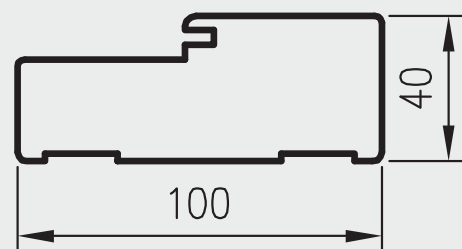

KONSTRUKCJA

Ościeznica prosta bezprzylgowa wykonana jest z wysokogatunkowych płyt drewnopochodnych i oklejona jest ekologiczną, drewnopodobną folią dekoracyjną DRE-Cell, folią 3D, laminatem CPL 0,15 - 0,2 mm lub malowane.
Ościeznica posiada stałą szerokość 100 mm.

ZASTOSOWANIE

Ościeznica prosta bezprzylgowa ma zastosowanie do wszystkich kolekcji DRE w wersji bezprzylgowej rozwiernej.

ZAWARTOŚĆ KOMPLETU

Belka główna (element poziomy i dwa pionowe), uszczelka drzwiowa, zestaw zawiasów, komplet elementów przeznaczonych do zmontowania ościeznicy wg dołączonej instrukcji. Ościeżnice pakowane są w opakowania kartonowe.

Profil OPB

wymagana wysokość otworu w murze 2097 mm

D - wymagana szerokość otworu w murze

do drzwi jednoskrzydłowych

	A	C	D
„60”	627	707	730
„70”	727	807	830
„80”	827	907	930
„90”	927	1007	1030
„100”	1027	1107	1130

do drzwi dwuskrzydłowych

	A	C	D
„120”	1274	1354	1380
„130”	1374	1454	1480
„140”	1474	1554	1580
„150”	1574	1654	1680
„160”	1674	1754	1780
„170”	1774	1854	1880
„180”	1874	1954	1980

CENYOŚCIEŻNICPROSTYCHBEZPRZYLGOWYCH

grupa dekorów	netto	brutto
	612 zł	752,76 zł
GRUPA 1	699 zł	859,77 zł
GRUPA 2	769 zł	945,87 zł
	957 zł	1177,11 zł

Grupa 2 CPL - laminat CPL dąb halifax naturalny.

Ceny zawierają 2 zawiasy z płytkami mocującymi.

Cena ościeznicy do drzwi dwuskrzydłowych: +50% (w przypadku użycia 3 zawiasów dopłata dodatkowa

» Dopłata za trzeci zawias Estetic 80

242 zł | 297,66 zł)

120 zł | 147,60 zł