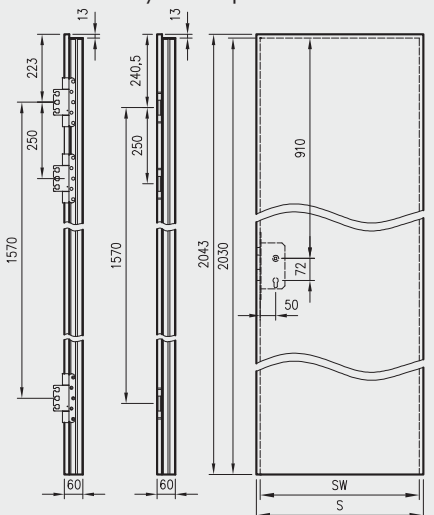

Skrzydła Olimp EI60**

** Olimp EI60 dwa warianty zawiasów (w zależności od szerokości drzwi)