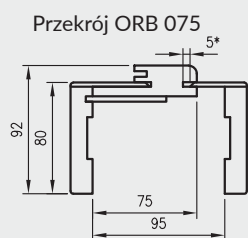

OŚCIEŻNICE REGULOWANE

BEZPRZYLGOWE Z KĄTOWNIKIEM T80 LUB T63

wymagana wysokość otworu w murze 2079 mm

ORB łączenie pod kątem 45°