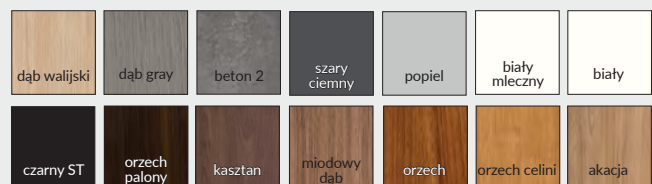

Laminat
CPL

CENA SKRZYDŁA

MODEL	Laminat CPL 0,15-0,20 mm	Laminat CPL 0,7 mm
FORCA B 10	1420 zł netto | 1746,60 zł brutto	1614 zł netto | 1985,22 zł brutto

Szerokość skrzydeł: jednoskrzydłowe „80”- „100”

Informacje techniczne: akcesoria: str. 166, skrzydła drzwiowe: str. 178-186.