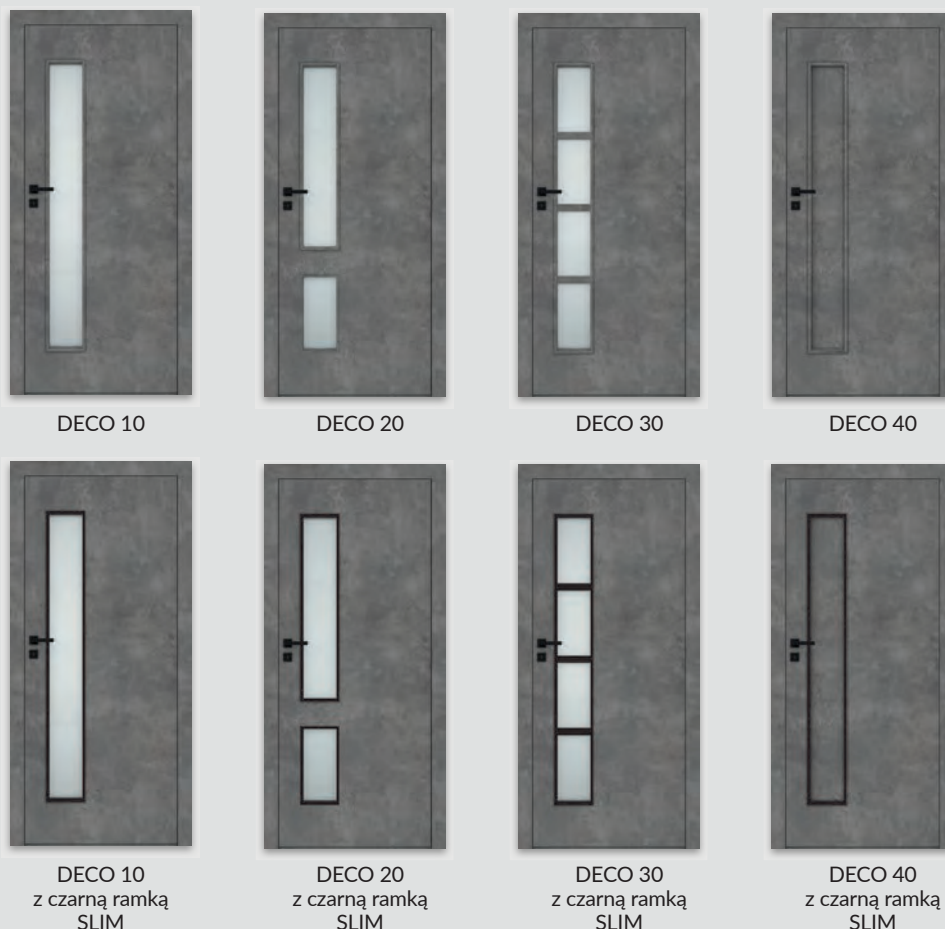

- » krawędź bez przylgi, ramka przyszybowa płaska **rys. 2** w dekorze skrzydła lub czarna Slim
- » gniazda pod 2 zawiasy wpuszczane Estetic 80 (zawiasy stanowią wyposażenie ościeżnicy)
- » zamek magnetyczny na klucz zwykły, blokadę łazienkową, wkładkę patentową lub zamek oszczędnościowy
- » krawędź bez przylgi, ramka przyszybowa zaokrąglona (w laminacie CPL) **rys. 5**

SKRZYDŁO PRZESUWNE

- » krawędź bez przylgi oraz do wyboru: ramka przyszybowa płaska w dekorze skrzydła lub czarna Slim, **rys. 2** lub ramka przyszybowa zaokrąglona **rys. 3**
- » gniazdo pod zamek hakowy i/lub uchwyty
- » krawędź bez przylgi, ramka przyszybowa zaokrąglona (w laminacie CPL) **rys. 5**

OPCJE ZA DOPŁATĄ

- » szyba dekoracyjna MAT DRE, DECORMAT BRAZ, DECORMAT GRAFIT (dotyczy skrzydła)
  DECO 10, 20, 30 27 zł | **33,21 zł**
- » szyba mleczna VSG 22.1 zespolona bezpieczna
  DECO 10, 20, 30 80 zł | **98,40 zł**
- » wypełnienie płyta wiórowa otworowa 112 zł | **137,76 zł**
- » skrzydła bezprzylgowe rozwiernie 74 zł | **91,02 zł**
- » skrzydła „90° i „100” 25 zł | **30,75 zł**
- » podcięcie wentylacyjne 27 zł | **33,21 zł**
- » skrót rekuperacyjny -15 mm 27 zł | **33,21 zł**
- » kratka wentylacyjna tworzywowa 26 zł | **31,98 zł**
- » kratka wentylacyjna aluminiowa 109 zł | **134,07 zł**
- » listwa przymykowa drzwi dwuskrzydłowych bezprzylgowych 25 zł | **30,75 zł**
- » drzwi dwuskrzydłowe cena skrzydła x 2
- » **UWAGA:** trzeci zawias Estetic 80 do drzwi bezprzylgowych (dopłata doliczana jest do ceny ościeżnicy) 120 zł | **147,60 zł**