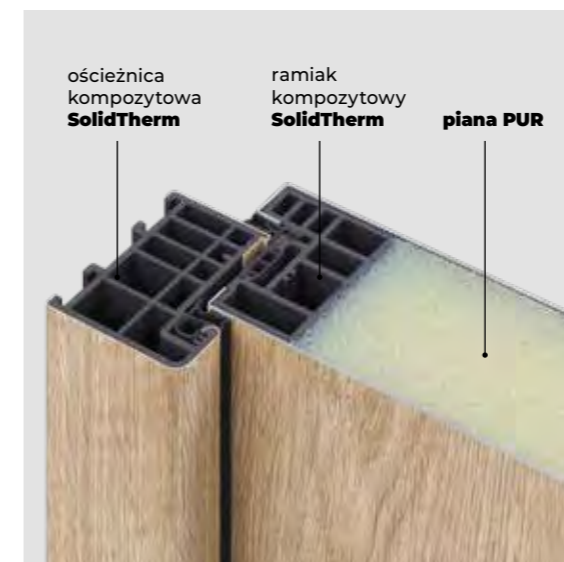

*Współczynnik Ud jest podany dla drzwi pełnych

POZNAJ KONSTRUKCJE, KTÓRE WPŁYWAJĄ NA PARAMETRY TERMOIZOLACYJNE

TRWAŁOŚĆ NA DZIESIĘCIOLECIA DZIĘKI NOWOCZESNEJ TECHNOLOGII KOMPOZYTU

Kompozyt **SolidTherm** to specjalnie zaprojektowana mieszanka ABS i włókna szklanego. W przeciwieństwie do konstrukcji drewnianych nie pochłania wilgoci i nie odkształca się przy wahanach temperatur, jest wytrzymała. Daje doskonałą termoizolację konstrukcji i szczelność drzwi na wiele lat.

Wypełnienie wszystkich skrzydeł stanowi **piana PUR** (poliuretanowa), która poza wysoką termoizolacyjnością, solidnie spaja całą konstrukcję.

PREMIUM ENERGY