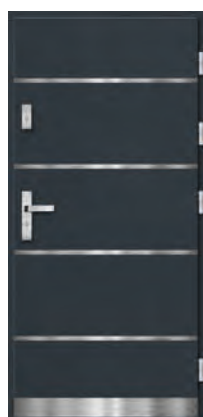

szyba czarny antisol

**DP 64 VINTAGE**

D82 mm	D82 mm	D90 mm
Sosna w obłogu dębowym	Dąb 100%	Dąb 100%
5760,-	7420,-	8420,-

UD=0,67 W/m2K

**PA 1**

D90 mm
Dąb 100%
8000,-

UD=0,67 W/m2K

**PA 2**