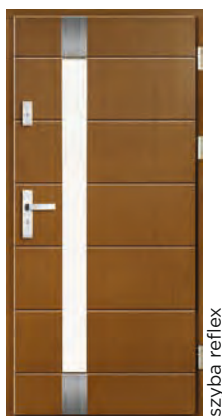

szyba reflex

DP 59

D82 mm	D82 mm	D90 mm
Sosna w obłogu dębowym	Dąb 100%	Dąb 100%
4770,-	6420,-	7420,-