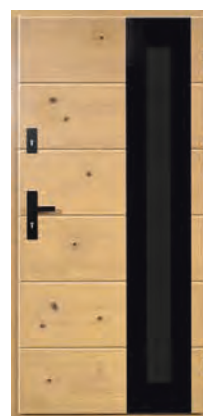

szyba czarny antisol

**DP 62 VINTAGE**

D82 mm	D82 mm	D90 mm
Sosna w obłogu dębowym	Dąb 100%	Dąb 100%
5660,-	7320,-	8320,-

szyba reflex

**DP 63 VINTAGE**

D82 mm	D82 mm	D90 mm
Sosna w obłogu dębowym	Dąb 100%	Dąb 100%
5220,-	6880,-	7880,-