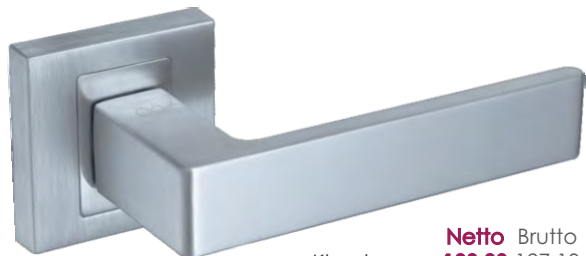

Apollo KAO M700

HIT!

Klamka	Netto	Brutto
Szyld BB/PZ	103,33	127,10
Szyld WC	31,99	39,35
	49,99	61,49

Wersja STANDARD

Kolor: CHROM MAT

Pasujące rozetki: RNQ M701, RNQ M702, RNQ M703