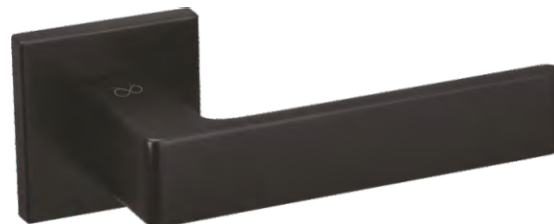

Apollo Fit KAF B00

HIT!

	Netto	Brutto
Klamka	129,34	159,09
Szyld BB/PZ	41,82	51,44
Szyld WC	60,17	74,00

FIT 6 mm

Kolor: CZARNY

Pasujące rozetki: RFQ B01, RFQ B02, RFQ B03