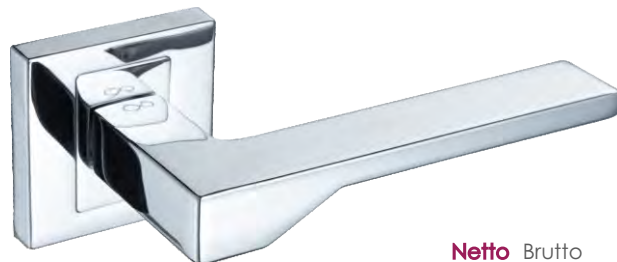

Nove KNV 700

	Netto	Brutto
Klamka	112,52	138,40
Szylid BB/PZ	31,99	39,35
Szylid WC	49,99	61,49

Kolor: CHROM

Pasujące rozetki: RNQ 701, RNQ 702, RNQ 703