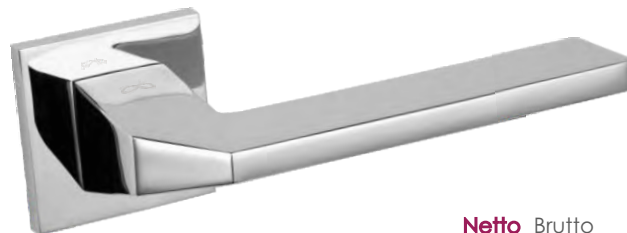

Etna KETA S 700

	Netto	Brutto
Klamka	161,59	198,76
Szyld BB/PZ	51,68	63,57
Szyld WC	68,36	84,09

SLIM 5 mm

Kolor: CHROM

Pasujące rozetki: RYQ S 701, RYQ S 702, RYQ S 703