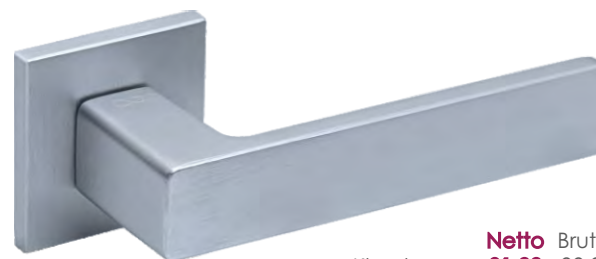

Cavo KVO M700

Klamka	Netto	Brutto
	81,22	99,90
Szyld BB/PZ	41,82	51,44
Szyld WC	60,17	74,00

FIT 6mm

Kolor: CHROM MAT

Pasujące rozetki: RFQ M701, RFQ M702, RFQ M703