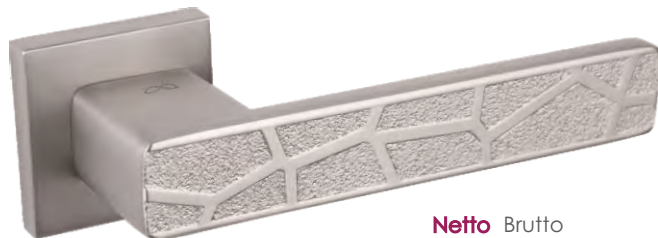

Volare KVOL 600

	Netto	Brutto
Klamka	125,93	154,90
Szyld BB/PZ	43,41	53,40
Szyld WC	57,93	71,26

STANDARD 10 mm

Kolor: SATYNA MAT NIKIEL

Pasujące rozetki: RYQ 601, RYQ 602, RYQ 603