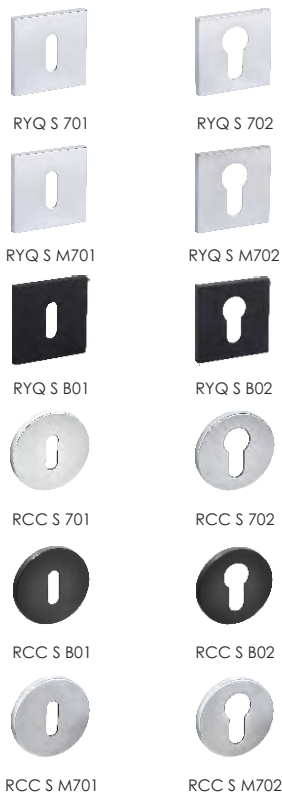

Szyld BB/PZ **Netto 41,82** Brutto 51,44

Szyld WC **Netto 60,17** Brutto 74,00

Szyld BB/PZ **Netto 44,28** Brutto 54,47

Szyld WC **Netto 62,33** Brutto 76,67

Rozety SLIM grubość 5 mm

Italian Design

Szyld BB/PZ **Netto 51,68** Brutto 63,57