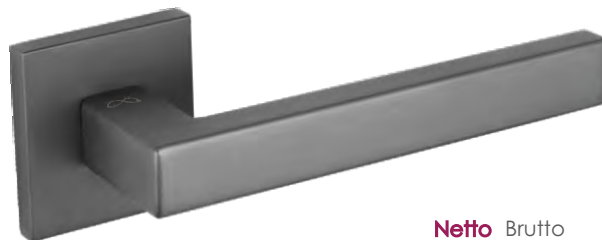

Stella KSTE 200

	Netto	Brutto
Klamka	136,40	167,77
Szyld BB/PZ	43,41	53,40
Szyld WC	57,93	71,26

STANDARD 10 mm

Kolor: TYTAN

Pasujące rozetki: RYQ 201, RYQ 202, RYQ 203