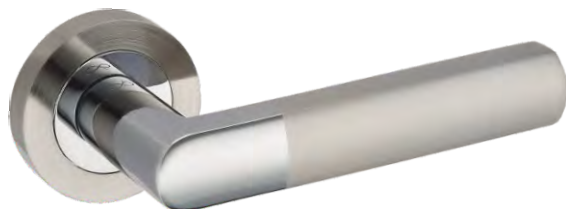

Torino KTR O 100

	Netto	Brutto
Klamka	61,21	75,29
Szyld BB/PZ	24,48	30,11
Szyld WC	32,62	40,13

Kolor: CHROM SATYNA

Pasujące rozetki: RCK 101, RCK 102, RCK 103