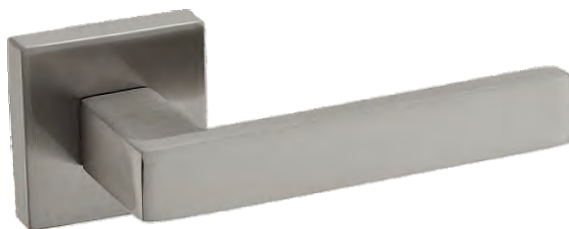

Maxim KMX 300

	Netto	Brutto
Klamka	64,80	79,71
Szyld BB/PZ	27,96	34,39
Szyld WC	42,53	52,31

Kolor: SATYNA

Pasujące rozetki: RGQ 301, RGQ 302, RGQ 303