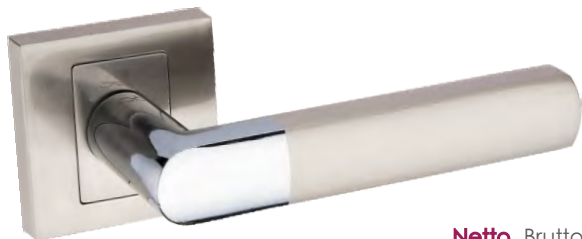

Torino KTR 100K

	Netto	Brutto
Klamka	68,64	84,42
Szyld BB/PZ	31,99	39,35
Szyld WC	49,99	61,49

Kolor: CHROM SATYNA

Pasujące rozetki: RNQ 301, RNQ 302, RNQ 303