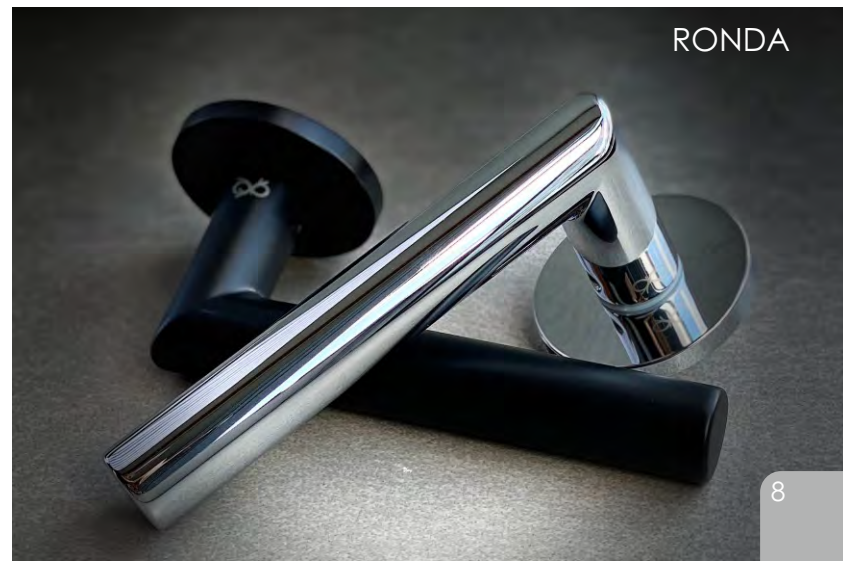

### Wenus Fit KWF O 700

	<b>Netto</b>	Brutto
Klamka	<b>107,24</b>	131,90
Szyld BB/PZ	<b>41,82</b>	51,44
Szyld WC	<b>60,17</b>	74,00

**FIT 6 mm**

Kolor: CHROM

Pasujące rozetki: RFO 701 , RFO 702, RFO 703

RONDA