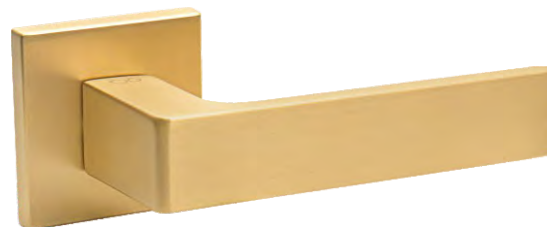

Apollo Fit KAF M G00

	Netto	Brutto
Klamka	138,76	170,67
Szyld BB/PZ	44,28	54,47
Szyld WC	62,33	76,67

FIT 6 mm

Kolor: ŻŁOTY MAT

Pasujące rozetki: RFQ M G01, RFQ M G02, RFQ M G03