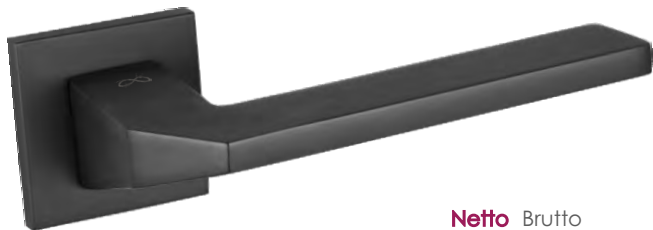

**SLIM 5 mm**

Kolor: CZARNY

Pasujące rozetki: RYQ S B01, RYQ S B02, RYQ S B03

## Etna KETA S B00

**HIT!**

|             | <b>Netto</b>  | Brutto |
|-------------|---------------|--------|
| Klamka      | <b>161,59</b> | 198,76 |
| Szyld BB/PZ | <b>51,68</b>  | 63,57  |
| Szyld WC    | <b>68,36</b>  | 84,09  |