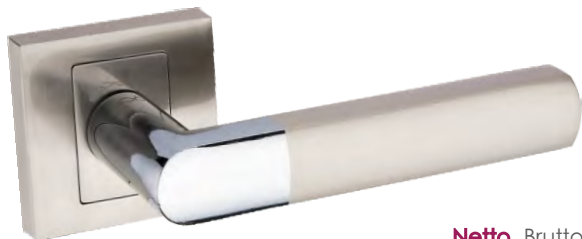

Torino KTR 100K

	Netto	Brutto
Klamka	68,64	84,42
Szyld BB/PZ	31,99	39,35
Szyld WC	49,99	61,49

Kolor: CHROM SATYNA

Pasujące rozetki: RNQ 301, RNQ 302, RNQ 303