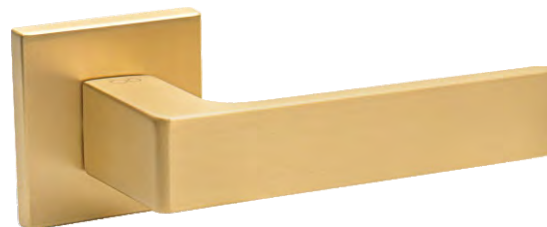

Apollo Fit KAF M G00

	Netto	Brutto
Klamka	138,76	170,67
Szyld BB/PZ	44,28	54,47
Szyld WC	62,33	76,67

FIT 6 mm

Kolor: ŻŁOTY MAT

Pasujące rozetki: RFQ M G01, RFQ M G02, RFQ M G03