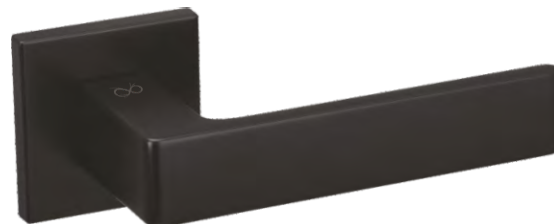

Apollo Fit KAF B00

HIT!

	Netto	Brutto
Klamka	129,34	159,09
Szyld BB/PZ	41,82	51,44
Szyld WC	60,17	74,00

FIT 6 mm

Kolor: CZARNY

Pasujące rozetki: RFQ B01, RFQ B02, RFQ B03