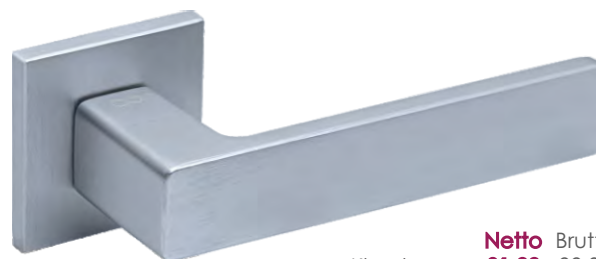

Cavo KVO M700

Klamka	Netto	Brutto
	81,22	99,90
Szyld BB/PZ	41,82	51,44
Szyld WC	60,17	74,00

FIT 6mm

Kolor: CHROM MAT

Pasujące rozetki: RFQ M701, RFQ M702, RFQ M703