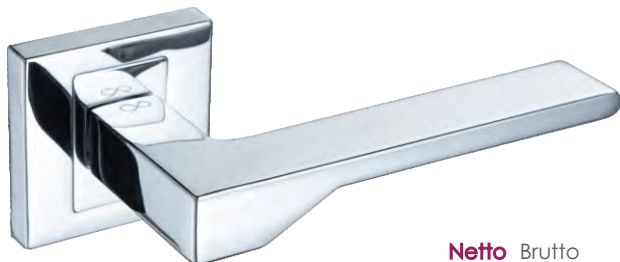

Nove KNV 700

	Netto	Brutto
Klamka	112,52	138,40
Szyld BB/PZ	31,99	39,35
Szyld WC	49,99	61,49

Kolor: CHROM

Pasujące rozetki: RNQ 701, RNQ 702, RNQ 703