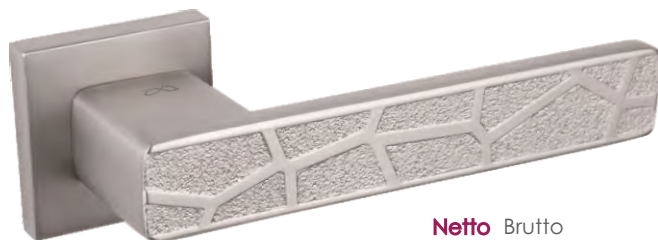

Volare KVOL 600

	Netto	Brutto
Klamka	125,93	154,90
Szyld BB/PZ	43,41	53,40
Szyld WC	57,93	71,26

STANDARD 10 mm

Kolor: SATYNA MAT NIKIEL

Pasujące rozetki: RYQ 601, RYQ 602, RYQ 603