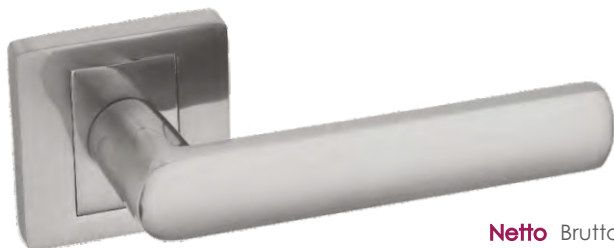

Torino KTR 300

	Netto	Brutto
Klamka	56,87	69,95
Szyld BB/PZ	31,99	39,35
Szyld WC	49,99	61,49

Kolor: SATYNA

Pasujące rozetki: RNQ 301, RNQ 302, RNQ 303