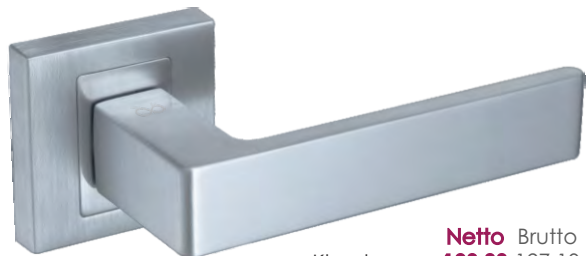

Apollo KAO M700

HIT!

Klamka	Netto	Brutto
Szyld BB/PZ	103,33	127,10
Szyld WC	31,99	39,35
	49,99	61,49

Wersja STANDARD

Kolor: CHROM MAT

Pasujące rozetki: RNQ M701, RNQ M702, RNQ M703