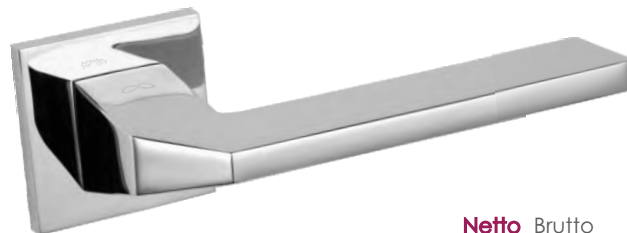

Etna KETA S 700

	Netto	Brutto
Klamka	161,59	198,76
Szyld BB/PZ	51,68	63,57
Szyld WC	68,36	84,09

SLIM 5 mm

Kolor: CHROM

Pasujące rozetki: RYQ S 701, RYQ S 702, RYQ S 703