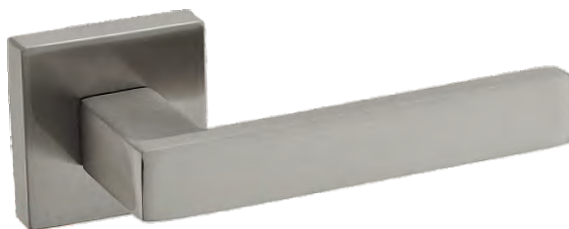

Maxim KMX 300

	Netto	Brutto
Klamka	64,80	79,71
Szyld BB/PZ	27,96	34,39
Szyld WC	42,53	52,31

Kolor: SATYNA

Pasujące rozetki: RGQ 301, RGQ 302, RGQ 303