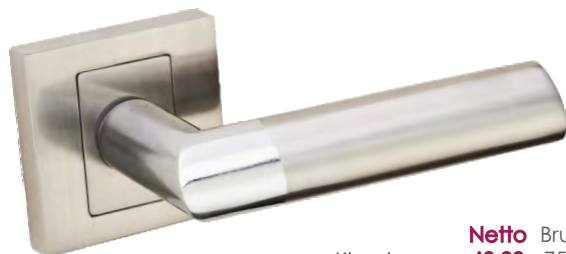

Karo KRO 100

HIT!

	Netto	Brutto
Klamka	60,99	75,01
Szyld BB/PZ	31,99	39,35
Szyld WC	49,99	61,49

Kolor: CHROM SATYNA

Pasujące rozetki: RNQ 301, RNQ 302, RNQ 303