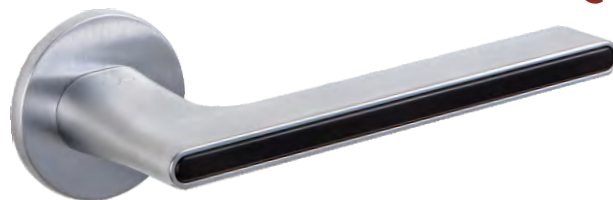

Ferrara KFRA S O M700/B00

NOWOŚĆ

	Netto	Brutto
Klamka	235,72	289,93
Szyld BB/PZ	51,68	63,57
Szyld WC	68,36	84,09

Kolor: CHROM-MAT / CZARNY

Pasujące rozetki: RCC S M701, RCC S M702, RCC S M703