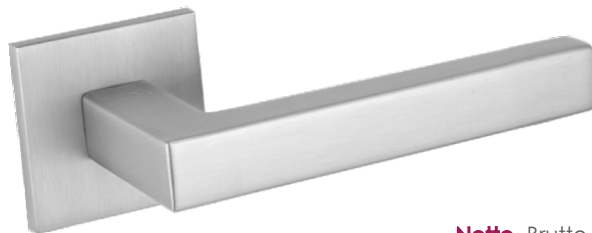

Stella KSTE S M700

	Netto	Brutto
Klamka	161,59	198,75
Szyld BB/PZ	51,68	63,57
Szyld WC	68,36	84,09

SLIM 5 mm

Kolor: CHROM MAT

Pasujące rozetki: RYQ S M701, RYQ S M702, RYQ S M703