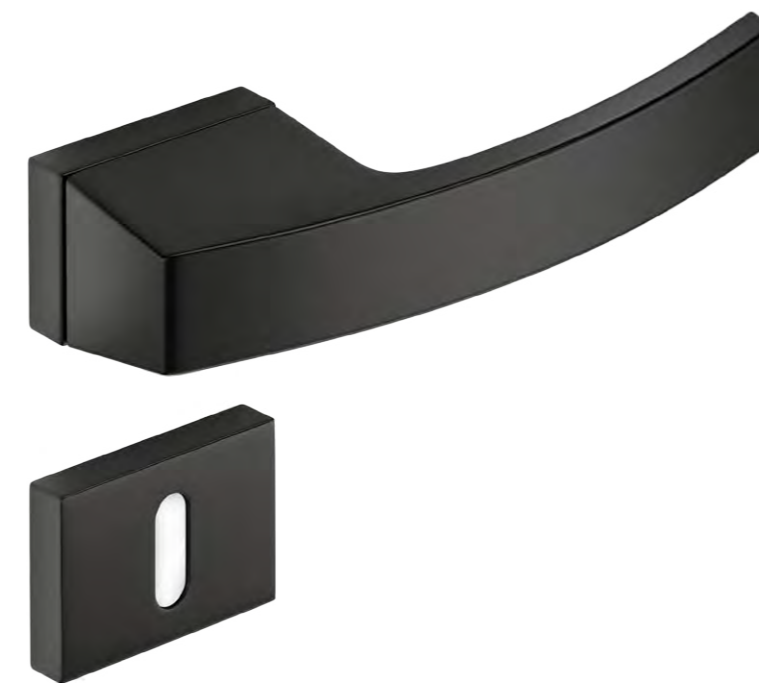

ARC RT

Design CORONA STUDIO

CZARNY MATT (KLAMKA + SZYLD NA KLUCZ BB)

CZARNY MATT

BIAŁY MATT

CHROM SZCZOTKOWANY

CHROM BEYSZCZĄCY

*Wszystkie kolory klamek w tej samej cenie.

RYСУNEK	WERSJA	CENA PLN* NETTO / BRUTTO	JEDNOSTKA
	klamka do drzwi	243,09 / 299,00	komplet
	szyld na klucz BB	31,71 / 39,00	komplet
	szyld na wkładkę PZ	30,08 / 37,00	komplet
	szyld łazienkowy WC	64,23 / 79,00	komplet