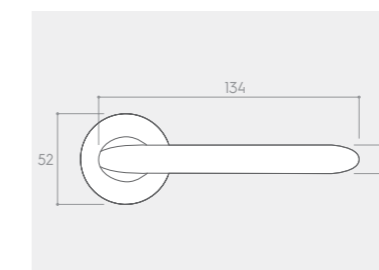

SPARK^R

Design CORONA STUDIO

CZARNY MATT (KLAMKA + SZYLD ŁAZIENKOWY WC)

CZARNY MATT

BIAŁY MATT

CHROM SZCZOTKOWANY

CHROM BŁYSZCZĄCY

*Wszystkie kolory klamek w tej samej cenie.

RYСУNEK	WERSJA	CENA PLN* NETTO / BRUTTO	JEDNOSTKA
	klamka do drzwi	137,40 / 169,00	komplet
	szyld na klucz BB	30,08 / 37,00	komplet
	szyld na wkładkę PZ	30,08 / 37,00	komplet
	szyld łazienkowy WC	47,15 / 58,00	komplet