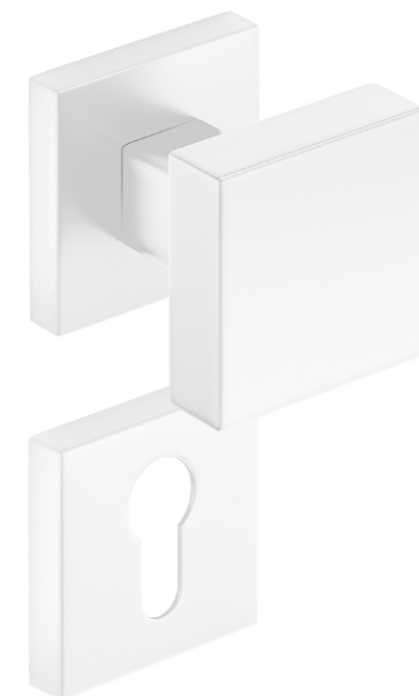

AEGIS^Q

Design CORONA STUDIO

BIAŁY MATT (KLAMKA + SZYLD NA WKŁADKĘ PZ)

CZARNY MATT

BIAŁY MATT

CHROM SZCZOTKOWANY

CHROM BŁYSZCZĄCY

*Wszystkie kolory klamek w tej samej cenie.

**Aby zamówić komplet klamek AEGIS Q należy zamówić 2 sztuki produktu.

RYСУNEK	WERSJA	CENA PLN* NETTO / BRUTTO	JEDNOSTKA
	klamka do drzwi	121,14 / 149,00	sztuka**
	szyld na klucz BB	30,08 / 37,00	komplet
	szyld na wkładkę PZ	30,08 / 37,00	komplet
	szyld łazienkowy WC	47,15 / 58,00	komplet