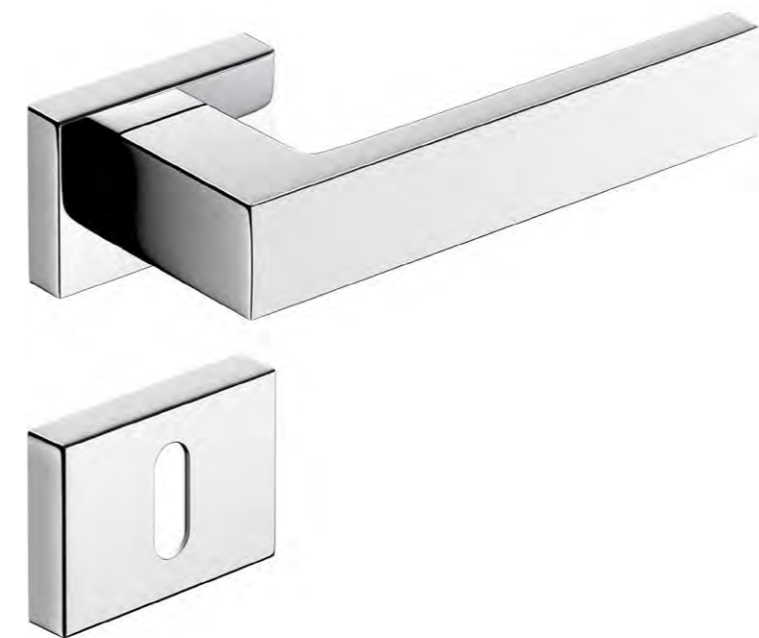

FOCUS^{RT}

Design CORONA STUDIO

CHROM BŁYSZCZĄCY (KLAMKA + SZYLD NA KLUCZ BB)

CZARNY MATT

BIAŁY MATT

CHROM SZCZOTKOWANY

NIKIEL SZCZOTKOWANY MATT

MIEDŹ BŁYSZCZĄCA

CHROM BŁYSZCZĄCY

*Wszystkie kolory klamek w tej samej cenie.

RYСУNEK	WERSJA	CENA PLN* NETTO / BRUTTO	JEDNOSTKA
	klamka do drzwi	113,01 / 139,00	komplet
	szyld na klucz BB	31,71 / 39,00	komplet
	szyld na wkładkę PZ	30,08 / 37,00	komplet
	szyld łazienkowy WC	64,23 / 79,00	komplet