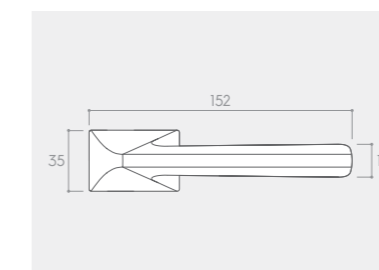

IMPERA^{RT}

Design CORONA STUDIO

BIAŁY MATT (KLAMKA + SZYLD ŁAZIENKOWY WC)

CZARNY MATT

BIAŁY MATT

CHROM SZCZOTKOWANY

NIKIEL SZCZOTKOWANY MATT

MIEDŹ BŁYSZCZĄCA

CHROM BŁYSZCZĄCY

*Wszystkie kolory klamek w tej samej cenie.

RYСУNEK	WERSJA	CENA PLN* NETTO / BRUTTO	JEDNOSTKA
	klamka do drzwi	243,09 / 299,00	komplet
	szyld na klucz BB	31,71 / 39,00	komplet
	szyld na wkładkę PZ	30,08 / 37,00	komplet
	szyld łazienkowy WC	64,23 / 79,00	komplet