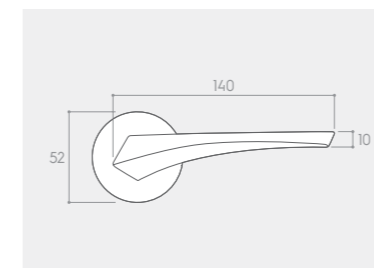

FLOW^R

Design CORONA STUDIO

CHROM SZCZOTKOWANY (KLAMKA + SZYLD ŁAZIENKOWY WC)

CZARNY MATT

BIAŁY MATT

CHROM SZCZOTKOWANY

CHROM BŁYSZCZĄCY

*Wszystkie kolory klamek w tej samej cenie.

RYСУNEK	WERSJA	CENA PLN* NETTO / BRUTTO	JEDNOSTKA
	klamka do drzwi	145,53 / 179,00	komplet
	szyld na klucz BB	30,08 / 37,00	komplet
	szyld na wkładkę PZ	30,08 / 37,00	komplet
	szyld łazienkowy WC	47,15 / 58,00	komplet