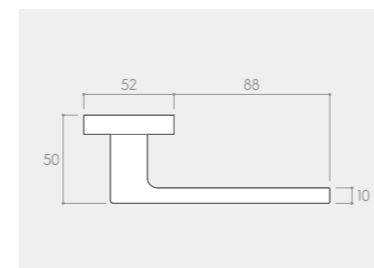

FOCUS^Q

Design CORONA STUDIO

CHROM SZCZOTKOWANY (KLAMKA + SZYLD ŁAZIENKOWY WC)