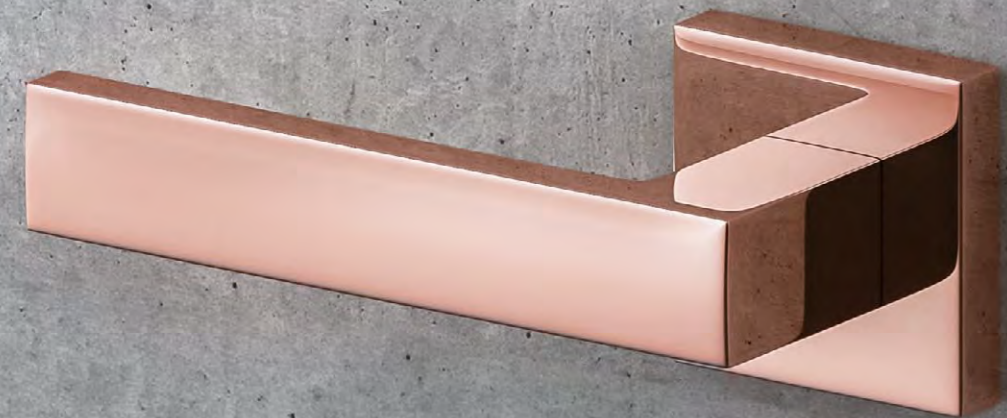

FOCUS^Q

Design CORONA STUDIO

CHROM SZCZOTKOWANY (KLAMKA + SZYLD ŁAZIENKOWY WC)

CZARNY MATT

BIAŁY MATT

CHROM SZCZOTKOWANY

NIKIEL SZCZOTKOWANY MATT

MIEDŹ BŁYSZCZĄCA

CHROM BŁYSZCZĄCY

*Wszystkie kolory klamek w tej samej cenie.

RYСУNEK	WERSJA	CENA PLN* NETTO / BRUTTO	JEDNOSTKA
	klamka do drzwi	96,75 / 119,00	komplet
	szyld na klucz BB	30,08 / 37,00	komplet
	szyld na wkładkę PZ	30,08 / 37,00	komplet
	szyld łazienkowy WC	47,15 / 58,00	komplet