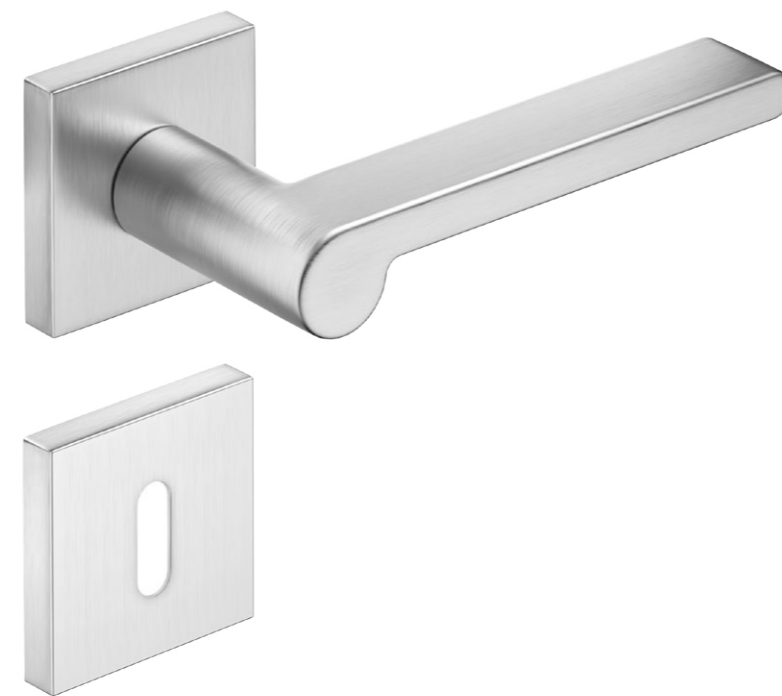

PANDORA^Q

Design CORONA STUDIO

CHROM SZCZOTKOWANY (KLAMKA + SZYLD NA KLUCZ BB)

CZARNY MATT

BIAŁY MATT

CHROM SZCZOTKOWANY

CHROM BŁYSZCZĄCY

*Wszystkie kolory klamek w tej samej cenie.

RYСУNEK	WERSJA	CENA PLN* NETTO / BRUTTO	JEDNOSTKA
	klamka do drzwi	153,66 / 189,00	komplet
	szyld na klucz BB	30,08 / 37,00	komplet
	szyld na wkładkę PZ	30,08 / 37,00	komplet
	szyld łazienkowy WC	47,15 / 58,00	komplet