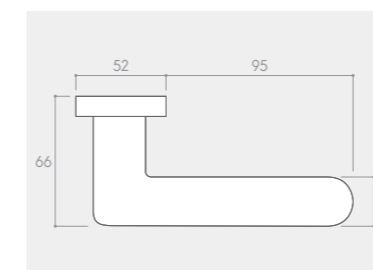

SPARK^R

Design CORONA STUDIO

CZARNY MATT (KLAMKA + SZYLD ŁAZIENKOWY WC)

CZARNY MATT

BIAŁY MATT

CHROM SZCZOTKOWANY

CHROM BŁYSZCZĄCY

*Wszystkie kolory klamek w tej samej cenie.

RYСУNEK	WERSJA	CENA PLN* NETTO / BRUTTO	JEDNOSTKA
	klamka do drzwi	137,40 / 169,00	komplet
	szyld na klucz BB	30,08 / 37,00	komplet
	szyld na wkładkę PZ	30,08 / 37,00	komplet
	szyld łazienkowy WC	47,15 / 58,00	komplet