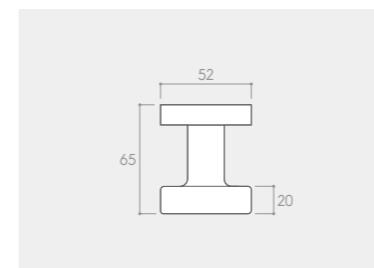

AEGIS^Q

Design CORONA STUDIO

BIAŁY MATT (KLAMKA + SZYLD NA WKŁADKĘ PZ)

CZARNY MATT

BIAŁY MATT

CHROM SZCZOTKOWANY

CHROM BŁYSZCZĄCY

*Wszystkie kolory klamek w tej samej cenie.

**Aby zamówić komplet klamek AEGIS Q należy zamówić 2 sztuki produktu.

RYСУNEK	WERSJA	CENA PLN* NETTO / BRUTTO	JEDNOSTKA
	klamka do drzwi	121,14 / 149,00	sztuka**
	szyld na klucz BB	30,08 / 37,00	komplet
	szyld na wkładkę PZ	30,08 / 37,00	komplet
	szyld łazienkowy WC	47,15 / 58,00	komplet