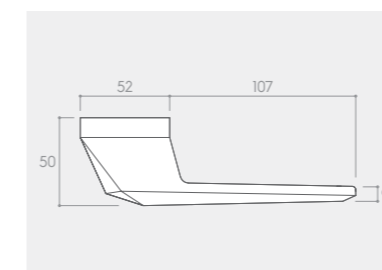

# PRISMA<sup>RT</sup>

Design CORONA STUDIO

CHROM BŁYSZCZĄCY (KLAMKA + SZYLD NA KLUCZ BB)

CZARNY MATT

BIAŁY MATT

CHROM BŁYSZCZĄCY

\*Wszystkie kolory klamek w tej samej cenie.

RYСУNEK	WERSJA	CENA PLN* NETTO / BRUTTO	JEDNOSTKA
	klamka do drzwi	243,09 / 299,00	komplet
	szyld na klucz BB	31,71 / 39,00	komplet
	szyld na wkładkę PZ	30,08 / 37,00	komplet
	szyld łazienkowy WC	64,23 / 79,00	komplet