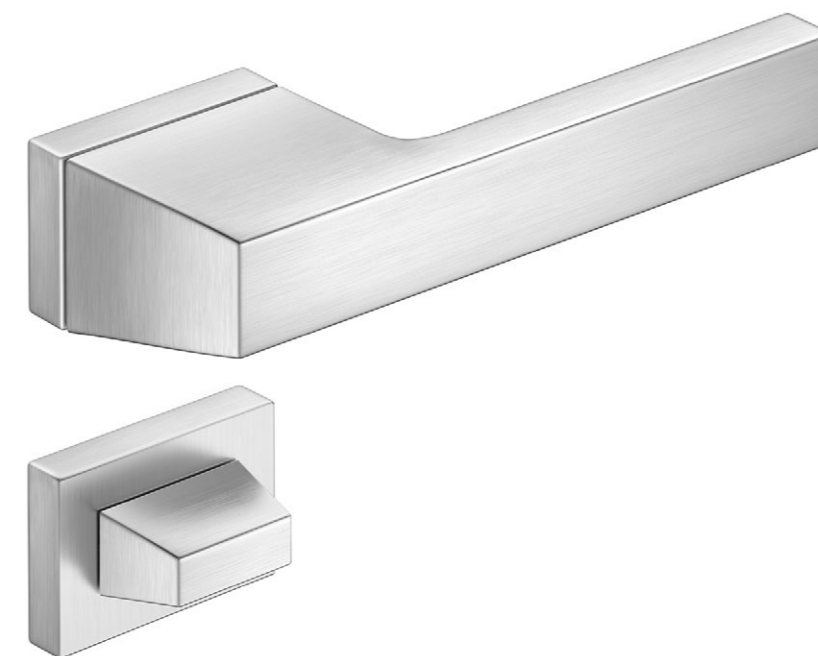

MAXIMA^{RT}

Design CORONA STUDIO

CHROM SZCZOTKOWANY (KLAMKA + SZYLD ŁAZIENKOWY WC)

CZARNY MATT

BIAŁY MATT

CHROM SZCZOTKOWANY

CHROM BŁYSZCZĄCY

*Wszystkie kolory klamek w tej samej cenie.

RYСУNEK	WERSJA	CENA PLN* NETTO / BRUTTO	JEDNOSTKA
	klamka do drzwi	202,44 / 249,00	komplet
	szyld na klucz BB	31,71 / 39,00	komplet
	szyld na wkładkę PZ	30,08 / 37,00	komplet
	szyld łazienkowy WC	64,23 / 79,00	komplet