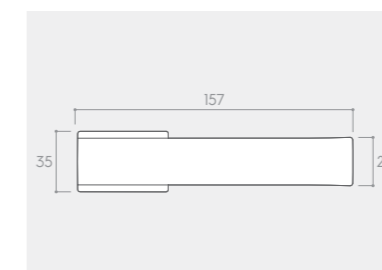

ARC RT

Design CORONA STUDIO

CZARNY MATT (KLAMKA + SZYLD NA KLUCZ BB)

CZARNY MATT

BIAŁY MATT

CHROM SZCZOTKOWANY

CHROM BEYSZCZĄCY

*Wszystkie kolory klamek w tej samej cenie.

RYСУNEK	WERSJA	CENA PLN* NETTO / BRUTTO	JEDNOSTKA
	klamka do drzwi	243,09 / 299,00	komplet
	szyld na klucz BB	31,71 / 39,00	komplet
	szyld na wkładkę PZ	30,08 / 37,00	komplet
	szyld łazienkowy WC	64,23 / 79,00	komplet