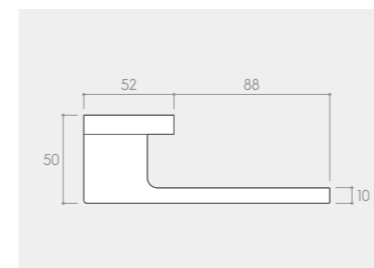

GRAND^Q

Design CORONA STUDIO

CZARNY MATT (KLAMKA + SZYLD NA WKŁADKĘ PZ)

CZARNY MATT

BIAŁY MATT

CHROM SZCZOTKOWANY

NIKIEL SZCZOTKOWANY MATT

MOSIĄDZ BŁYSZCZĄCY

CHROM BŁYSZCZĄCY

*Wszystkie kolory klamek w tej samej cenie.

RYСУNEK	WERSJA	CENA PLN* NETTO / BRUTTO	JEDNOSTKA
	klamka do drzwi	121,14 / 149,00	komplet
	szyld na klucz BB	30,08 / 37,00	komplet
	szyld na wkładkę PZ	30,08 / 37,00	komplet
	szyld łazienkowy WC	47,15 / 58,00	komplet