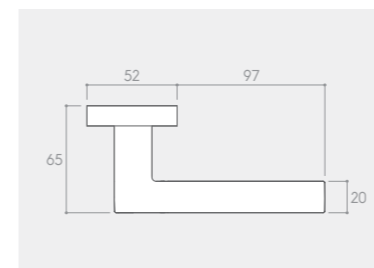

PANDORA^Q

Design CORONA STUDIO

CHROM SZCZOTKOWANY (KLAMKA + SZYLD NA KLUCZ BB)

CZARNY MATT

BIAŁY MATT

CHROM SZCZOTKOWANY

CHROM BŁYSZCZĄCY

*Wszystkie kolory klamek w tej samej cenie.

RYСУNEK	WERSJA	CENA PLN* NETTO / BRUTTO	JEDNOSTKA
	klamka do drzwi	153,66 / 189,00	komplet
	szyld na klucz BB	30,08 / 37,00	komplet
	szyld na wkładkę PZ	30,08 / 37,00	komplet
	szyld łazienkowy WC	47,15 / 58,00	komplet