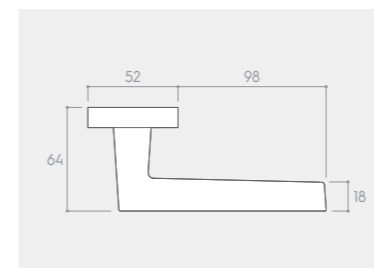

ARROW^R

Design CORONA STUDIO

BIAŁY MATT (KLAMKA + SZYLD NA WKŁADKĘ PZ)

CZARNY MATT

BIAŁY MATT

CHROM SZCZOTKOWANY

CHROM BŁYSZCZĄCY

*Wszystkie kolory klamek w tej samej cenie.

RYСУNEK	WERSJA	CENA PLN* NETTO / BRUTTO	JEDNOSTKA
	klamka do drzwi	145,53 / 179,00	komplet
	szyld na klucz BB	30,08 / 37,00	komplet
	szyld na wkładkę PZ	30,08 / 37,00	komplet
	szyld łazienkowy WC	47,15 / 58,00	komplet