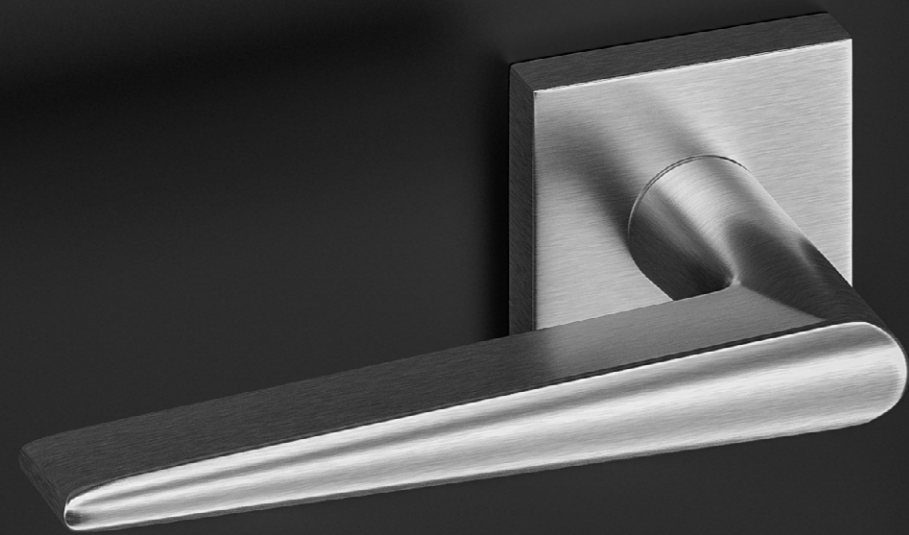

ARROW^Q

Design CORONA STUDIO

CZARNY MATT (KLAMKA + SZYLD NA KLUCZ BB)

CZARNY MATT

BIAŁY MATT

CHROM SZCZOTKOWANY

CHROM BŁYSZCZĄCY

*Wszystkie kolory klamek w tej samej cenie.

RYСУNEK	WERSJA	CENA PLN* NETTO / BRUTTO	JEDNOSTKA
	klamka do drzwi	153,66 / 189,00	komplet
	szyld na klucz BB	30,08 / 37,00	komplet
	szyld na wkładkę PZ	30,08 / 37,00	komplet
	szyld łazienkowy WC	47,15 / 58,00	komplet