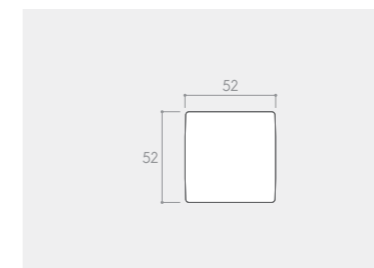

AEGIS^Q

Design CORONA STUDIO

BIAŁY MATT (KLAMKA + SZYLD NA WKŁADKĘ PZ)

CZARNY MATT

BIAŁY MATT

CHROM SZCZOTKOWANY

CHROM BŁYSZCZĄCY

*Wszystkie kolory klamek w tej samej cenie.

**Aby zamówić komplet klamek AEGIS Q należy zamówić 2 sztuki produktu.

RYСУNEK	WERSJA	CENA PLN* NETTO / BRUTTO	JEDNOSTKA
	klamka do drzwi	121,14 / 149,00	sztuka**
	szyld na klucz BB	30,08 / 37,00	komplet
	szyld na wkładkę PZ	30,08 / 37,00	komplet
	szyld łazienkowy WC	47,15 / 58,00	komplet