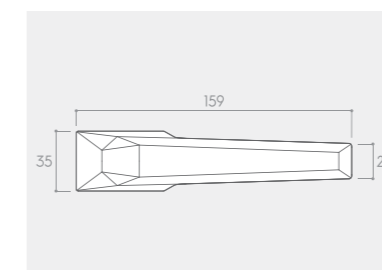

# PRISMA<sup>RT</sup>

Design CORONA STUDIO

CHROM BŁYSZCZĄCY (KLAMKA + SZYLD NA KLUCZ BB)

CZARNY MATT

BIAŁY MATT

CHROM BŁYSZCZĄCY

\*Wszystkie kolory klamek w tej samej cenie.

RYСУNEK	WERSJA	CENA PLN* NETTO / BRUTTO	JEDNOSTKA
	klamka do drzwi	243,09 / 299,00	komplet
	szyld na klucz BB	31,71 / 39,00	komplet
	szyld na wkładkę PZ	30,08 / 37,00	komplet
	szyld łazienkowy WC	64,23 / 79,00	komplet