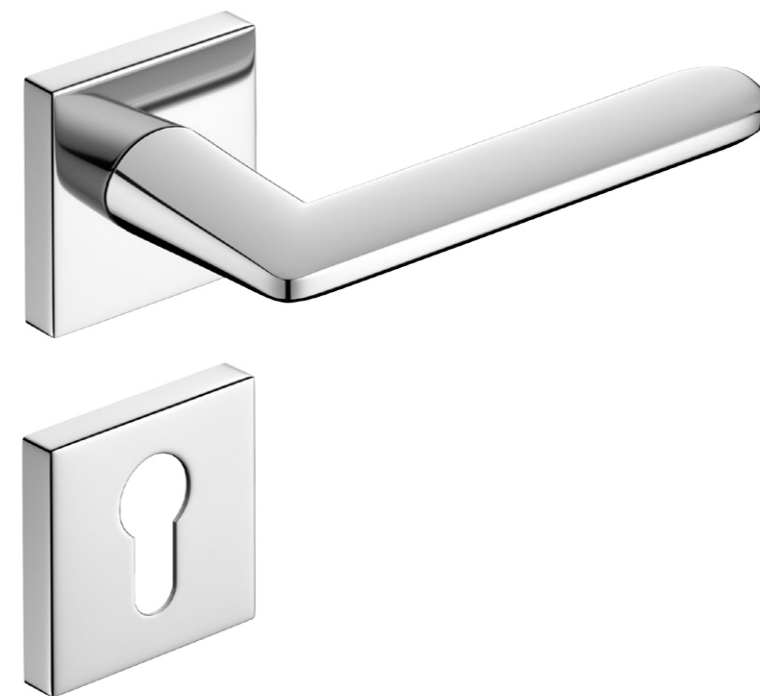

SPARK^Q

Design CORONA STUDIO

CHROM BŁYSZCZĄCY (KLAMKA + SZYLD NA WKŁADKĘ PZ)

CZARNY MATT

BIAŁY MATT

CHROM SZCZOTKOWANY

CHROM BŁYSZCZĄCY

*Wszystkie kolory klamek w tej samej cenie.

RYСУNEK	WERSJA	CENA PLN* NETTO / BRUTTO	JEDNOSTKA
	klamka do drzwi	145,53 / 179,00	komplet
	szyld na klucz BB	30,08 / 37,00	komplet
	szyld na wkładkę PZ	30,08 / 37,00	komplet
	szyld łazienkowy WC	47,15 / 58,00	komplet