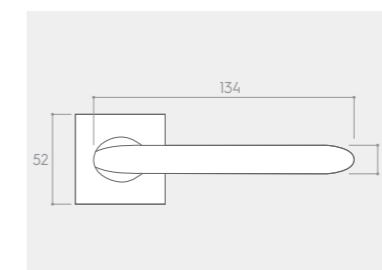

SPARK^Q

Design CORONA STUDIO

CHROM BŁYSZCZĄCY (KLAMKA + SZYLD NA WKŁADKĘ PZ)

CZARNY MATT

BIAŁY MATT

CHROM SZCZOTKOWANY

CHROM BŁYSZCZĄCY

*Wszystkie kolory klamek w tej samej cenie.

RYСУNEK	WERSJA	CENA PLN* NETTO / BRUTTO	JEDNOSTKA
	klamka do drzwi	145,53 / 179,00	komplet
	szyld na klucz BB	30,08 / 37,00	komplet
	szyld na wkładkę PZ	30,08 / 37,00	komplet
	szyld łazienkowy WC	47,15 / 58,00	komplet