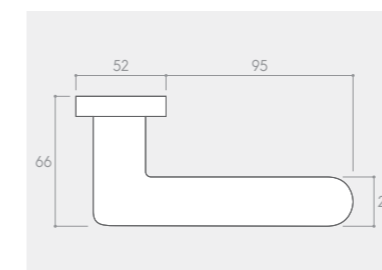

SPARK^Q

Design CORONA STUDIO

CHROM BŁYSZCZĄCY (KLAMKA + SZYLD NA WKŁADKĘ PZ)

CZARNY MATT

BIAŁY MATT

CHROM SZCZOTKOWANY

CHROM BŁYSZCZĄCY

*Wszystkie kolory klamek w tej samej cenie.

RYСУNEK	WERSJA	CENA PLN* NETTO / BRUTTO	JEDNOSTKA
	klamka do drzwi	145,53 / 179,00	komplet
	szyld na klucz BB	30,08 / 37,00	komplet
	szyld na wkładkę PZ	30,08 / 37,00	komplet
	szyld łazienkowy WC	47,15 / 58,00	komplet