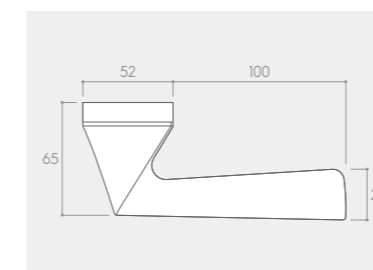

IMPERA^{RT}

Design CORONA STUDIO

BIAŁY MATT (KLAMKA + SZYLD ŁAZIENKOWY WC)

CZARNY MATT

BIAŁY MATT

CHROM SZCZOTKOWANY

NIKIEL SZCZOTKOWANY MATT

MIEDŹ BŁYSZCZĄCA

CHROM BŁYSZCZĄCY

*Wszystkie kolory klamek w tej samej cenie.

RYСУNEK	WERSJA	CENA PLN* NETTO / BRUTTO	JEDNOSTKA
	klamka do drzwi	243,09 / 299,00	komplet
	szyld na klucz BB	31,71 / 39,00	komplet
	szyld na wkładkę PZ	30,08 / 37,00	komplet
	szyld łazienkowy WC	64,23 / 79,00	komplet