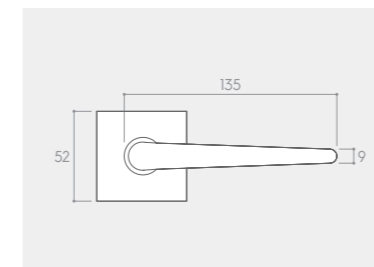

ARROW^Q

Design CORONA STUDIO

CZARNY MATT (KLAMKA + SZYLD NA KLUCZ BB)

CZARNY MATT

BIAŁY MATT

CHROM SZCZOTKOWANY

CHROM BŁYSZCZĄCY

*Wszystkie kolory klamek w tej samej cenie.

RYСУNEK	WERSJA	CENA PLN* NETTO / BRUTTO	JEDNOSTKA
	klamka do drzwi	153,66 / 189,00	komplet
	szyld na klucz BB	30,08 / 37,00	komplet
	szyld na wkładkę PZ	30,08 / 37,00	komplet
	szyld łazienkowy WC	47,15 / 58,00	komplet