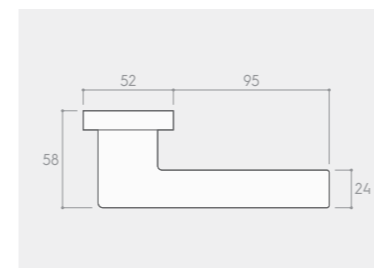

BLADE^Q

Design CORONA STUDIO

CHROM SZCZOTKOWANY (KLAMKA + SZYLD NA KLUCZ BB)

CZARNY MATT

BIAŁY MATT

CHROM SZCZOTKOWANY

CHROM BŁYSZCZĄCY

*Wszystkie kolory klamek w tej samej cenie.

RYСУNEK	WERSJA	CENA PLN* NETTO / BRUTTO	JEDNOSTKA
	klamka do drzwi	161,79 / 199,00	komplet
	szyld na klucz BB	30,08 / 37,00	komplet
	szyld na wkładkę PZ	30,08 / 37,00	komplet
	szyld łazienkowy WC	47,15 / 58,00	komplet