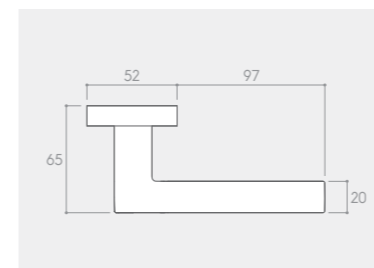

PANDORA^R

Design CORONA STUDIO

CHROM BŁYSZCZĄCY (KLAMKA + SZYLD ŁAZIENKOWY WC)

CZARNY MATT

BIAŁY MATT

CHROM SZCZOTKOWANY

CHROM BŁYSZCZĄCY

*Wszystkie kolory klamek w tej samej cenie.

RYСУNEK	WERSJA	CENA PLN* NETTO / BRUTTO	JEDNOSTKA
	klamka do drzwi	145,53 / 179,00	komplet
	szyld na klucz BB	30,08 / 37,00	komplet
	szyld na wkładkę PZ	30,08 / 37,00	komplet
	szyld łazienkowy WC	47,15 / 58,00	komplet