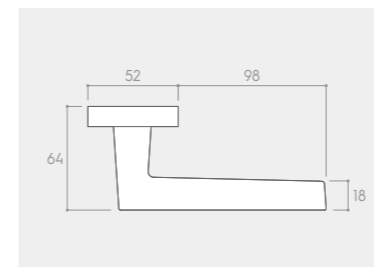

ARROW^Q

Design CORONA STUDIO

CZARNY MATT (KLAMKA + SZYLD NA KLUCZ BB)

CZARNY MATT

BIAŁY MATT

CHROM SZCZOTKOWANY

CHROM BŁYSZCZĄCY

*Wszystkie kolory klamek w tej samej cenie.

RYСУNEK	WERSJA	CENA PLN* NETTO / BRUTTO	JEDNOSTKA
	klamka do drzwi	153,66 / 189,00	komplet
	szyld na klucz BB	30,08 / 37,00	komplet
	szyld na wkładkę PZ	30,08 / 37,00	komplet
	szyld łazienkowy WC	47,15 / 58,00	komplet