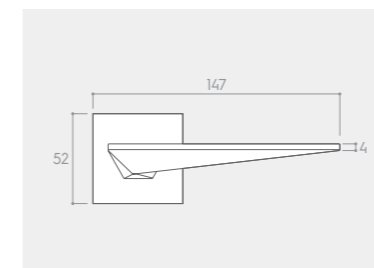

BLADE^Q

Design CORONA STUDIO

CHROM SZCZOTKOWANY (KLAMKA + SZYLD NA KLUCZ BB)

CZARNY MATT

BIAŁY MATT

CHROM SZCZOTKOWANY

CHROM BŁYSZCZĄCY

*Wszystkie kolory klamek w tej samej cenie.

RYСУNEK	WERSJA	CENA PLN* NETTO / BRUTTO	JEDNOSTKA
	klamka do drzwi	161,79 / 199,00	komplet
	szyld na klucz BB	30,08 / 37,00	komplet
	szyld na wkładkę PZ	30,08 / 37,00	komplet
	szyld łazienkowy WC	47,15 / 58,00	komplet