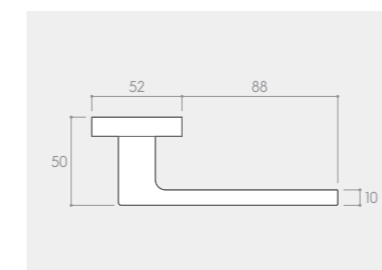

FOCUS^{RT}

Design CORONA STUDIO

CHROM BŁYSZCZĄCY (KLAMKA + SZYLD NA KLUCZ BB)