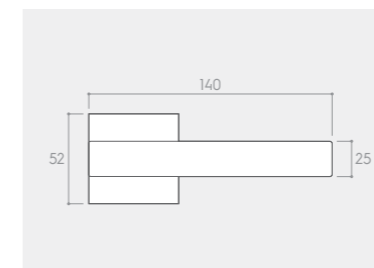

GRAND^Q

Design CORONA STUDIO

CZARNY MATT (KLAMKA + SZYLD NA WKŁADKĘ PZ)

CZARNY MATT

BIAŁY MATT

CHROM SZCZOTKOWANY

NIKIEL SZCZOTKOWANY MATT

MOSIĄDZ BŁYSZCZĄCY

CHROM BŁYSZCZĄCY

*Wszystkie kolory klamek w tej samej cenie.

RYСУNEK	WERSJA	CENA PLN* NETTO / BRUTTO	JEDNOSTKA
	klamka do drzwi	121,14 / 149,00	komplet
	szyld na klucz BB	30,08 / 37,00	komplet
	szyld na wkładkę PZ	30,08 / 37,00	komplet
	szyld łazienkowy WC	47,15 / 58,00	komplet