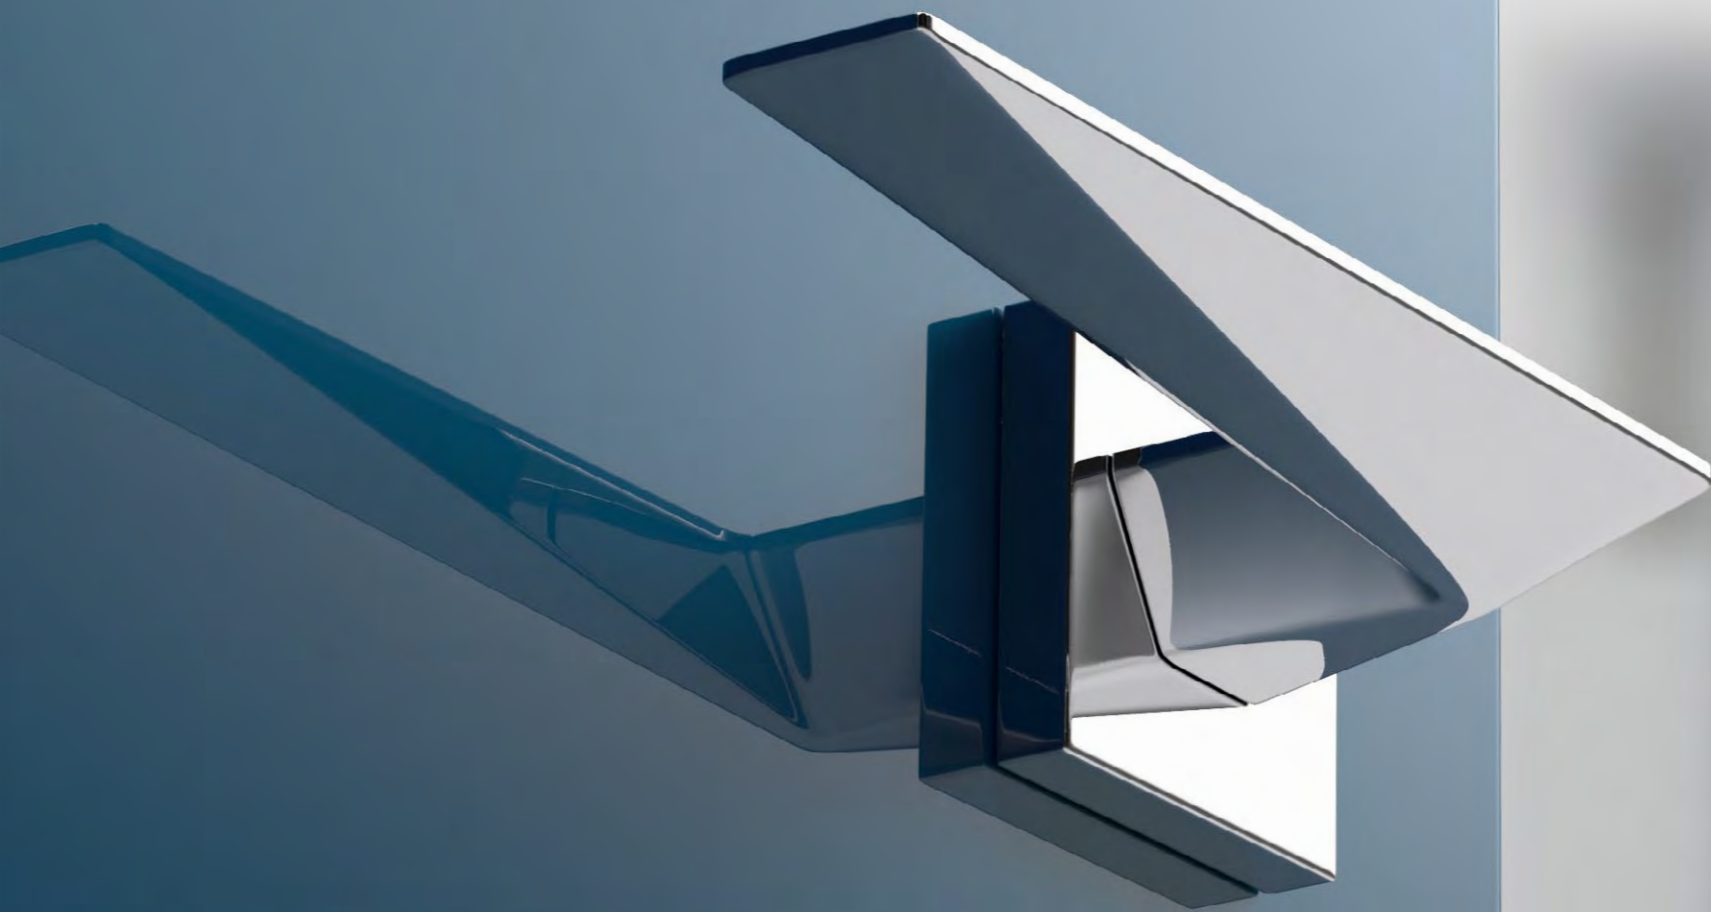

BLADE^Q

Design CORONA STUDIO

CHROM SZCZOTKOWANY (KLAMKA + SZYLD NA KLUCZ BB)

CZARNY MATT

BIAŁY MATT

CHROM SZCZOTKOWANY

CHROM BŁYSZCZĄCY

*Wszystkie kolory klamek w tej samej cenie.

RYСУNEK	WERSJA	CENA PLN* NETTO / BRUTTO	JEDNOSTKA
	klamka do drzwi	161,79 / 199,00	komplet
	szyld na klucz BB	30,08 / 37,00	komplet
	szyld na wkładkę PZ	30,08 / 37,00	komplet
	szyld łazienkowy WC	47,15 / 58,00	komplet