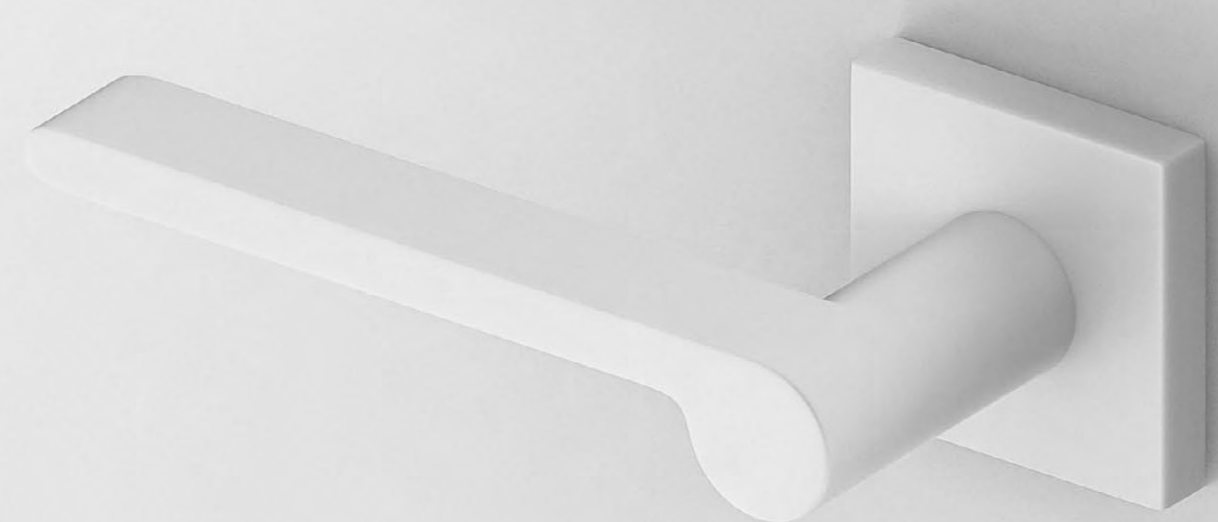

PANDORA^Q

Design CORONA STUDIO

CHROM SZCZOTKOWANY (KLAMKA + SZYLD NA KLUCZ BB)

CZARNY MATT

BIAŁY MATT

CHROM SZCZOTKOWANY

CHROM BŁYSZCZĄCY

*Wszystkie kolory klamek w tej samej cenie.

RYСУNEK	WERSJA	CENA PLN* NETTO / BRUTTO	JEDNOSTKA
	klamka do drzwi	153,66 / 189,00	komplet
	szyld na klucz BB	30,08 / 37,00	komplet
	szyld na wkładkę PZ	30,08 / 37,00	komplet
	szyld łazienkowy WC	47,15 / 58,00	komplet