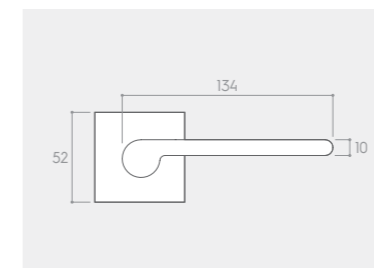

PANDORA^Q

Design CORONA STUDIO

CHROM SZCZOTKOWANY (KLAMKA + SZYLD NA KLUCZ BB)

CZARNY MATT

BIAŁY MATT

CHROM SZCZOTKOWANY

CHROM BŁYSZCZĄCY

*Wszystkie kolory klamek w tej samej cenie.

RYСУNEK	WERSJA	CENA PLN* NETTO / BRUTTO	JEDNOSTKA
	klamka do drzwi	153,66 / 189,00	komplet
	szyld na klucz BB	30,08 / 37,00	komplet
	szyld na wkładkę PZ	30,08 / 37,00	komplet
	szyld łazienkowy WC	47,15 / 58,00	komplet