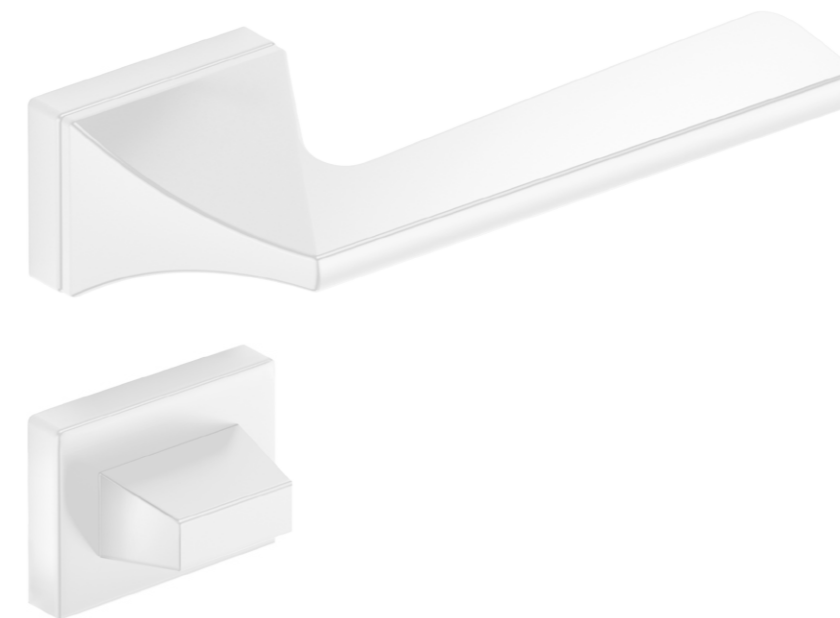

IMPERA^{RT}

Design CORONA STUDIO

BIAŁY MATT (KLAMKA + SZYLD ŁAZIENKOWY WC)

CZARNY MATT

BIAŁY MATT

CHROM SZCZOTKOWANY

NIKIEL SZCZOTKOWANY MATT

MIEDŹ BŁYSZCZĄCA

CHROM BŁYSZCZĄCY

*Wszystkie kolory klamek w tej samej cenie.

RYСУNEK	WERSJA	CENA PLN* NETTO / BRUTTO	JEDNOSTKA
	klamka do drzwi	243,09 / 299,00	komplet
	szyld na klucz BB	31,71 / 39,00	komplet
	szyld na wkładkę PZ	30,08 / 37,00	komplet
	szyld łazienkowy WC	64,23 / 79,00	komplet