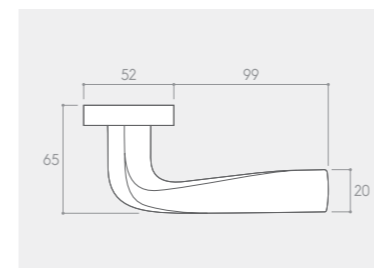

FLOW^R

Design CORONA STUDIO

CHROM SZCZOTKOWANY (KLAMKA + SZYLD ŁAZIENKOWY WC)

CZARNY MATT

BIAŁY MATT

CHROM SZCZOTKOWANY

CHROM BŁYSZCZĄCY

*Wszystkie kolory klamek w tej samej cenie.

RYСУNEK	WERSJA	CENA PLN* NETTO / BRUTTO	JEDNOSTKA
	klamka do drzwi	145,53 / 179,00	komplet
	szyld na klucz BB	30,08 / 37,00	komplet
	szyld na wkładkę PZ	30,08 / 37,00	komplet
	szyld łazienkowy WC	47,15 / 58,00	komplet