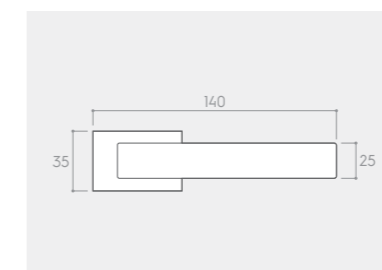

FOCUS^{RT}

Design CORONA STUDIO

CHROM BŁYSZCZĄCY (KLAMKA + SZYLD NA KLUCZ BB)