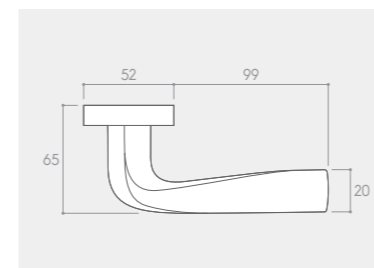

FLOW^Q

Design CORONA STUDIO

BIAŁY MATT (KLAMKA + SZYLD NA KLUCZ BB)

CZARNY MATT

BIAŁY MATT

CHROM SZCZOTKOWANY

CHROM BŁYSZCZĄCY

*Wszystkie kolory klamek w tej samej cenie.

RYСУNEK	WERSJA	CENA PLN* NETTO / BRUTTO	JEDNOSTKA
	klamka do drzwi	153,66 / 189,00	komplet
	szyld na klucz BB	30,08 / 37,00	komplet
	szyld na wkładkę PZ	30,08 / 37,00	komplet
	szyld łazienkowy WC	47,15 / 58,00	komplet