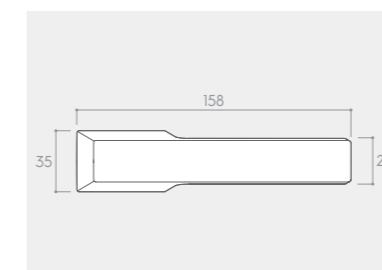

MAXIMA^{RT}

Design CORONA STUDIO

CHROM SZCZOTKOWANY (KLAMKA + SZYLD ŁAZIENKOWY WC)

CZARNY MATT

BIAŁY MATT

CHROM SZCZOTKOWANY

CHROM BŁYSZCZĄCY

*Wszystkie kolory klamek w tej samej cenie.

RYСУNEK	WERSJA	CENA PLN* NETTO / BRUTTO	JEDNOSTKA
	klamka do drzwi	202,44 / 249,00	komplet
	szyld na klucz BB	31,71 / 39,00	komplet
	szyld na wkładkę PZ	30,08 / 37,00	komplet
	szyld łazienkowy WC	64,23 / 79,00	komplet