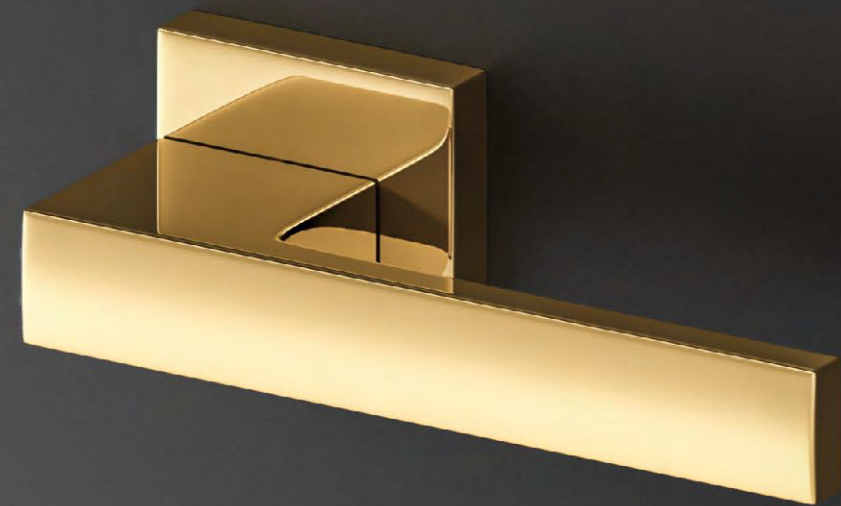

CHROM BŁYSZCZĄCY

\*Wszystkie kolory klamek w tej samej cenie.

RYСУNEK	WERSJA	CENA PLN* NETTO / BRUTTO	JEDNOSTKA
	klamka do drzwi	96,75 / 119,00	komplet
	szyld na klucz BB	30,08 / 37,00	komplet
	szyld na wkładkę PZ	30,08 / 37,00	komplet
	szyld łazienkowy WC	47,15 / 58,00	komplet