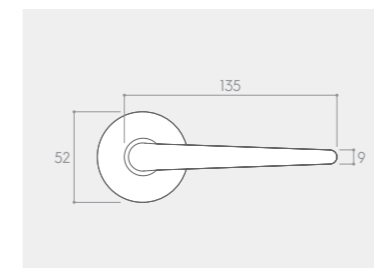

ARROW^R

Design CORONA STUDIO

BIAŁY MATT (KLAMKA + SZYLD NA WKŁADKĘ PZ)

CZARNY MATT

BIAŁY MATT

CHROM SZCZOTKOWANY

CHROM BŁYSZCZĄCY

*Wszystkie kolory klamek w tej samej cenie.

RYСУNEK	WERSJA	CENA PLN* NETTO / BRUTTO	JEDNOSTKA
	klamka do drzwi	145,53 / 179,00	komplet
	szyld na klucz BB	30,08 / 37,00	komplet
	szyld na wkładkę PZ	30,08 / 37,00	komplet
	szyld łazienkowy WC	47,15 / 58,00	komplet