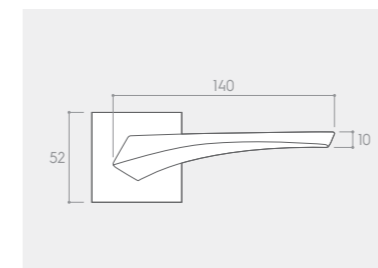

FLOW^Q

Design CORONA STUDIO

BIAŁY MATT (KLAMKA + SZYLD NA KLUCZ BB)

CZARNY MATT

BIAŁY MATT

CHROM SZCZOTKOWANY

CHROM BŁYSZCZĄCY

*Wszystkie kolory klamek w tej samej cenie.

RYСУNEK	WERSJA	CENA PLN* NETTO / BRUTTO	JEDNOSTKA
	klamka do drzwi	153,66 / 189,00	komplet
	szyld na klucz BB	30,08 / 37,00	komplet
	szyld na wkładkę PZ	30,08 / 37,00	komplet
	szyld łazienkowy WC	47,15 / 58,00	komplet