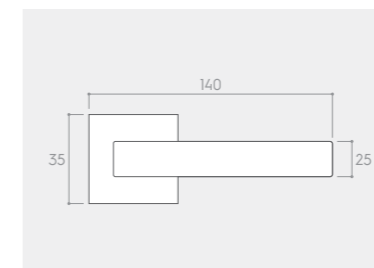

FOCUS^Q

Design CORONA STUDIO

CHROM SZCZOTKOWANY (KLAMKA + SZYLD ŁAZIENKOWY WC)