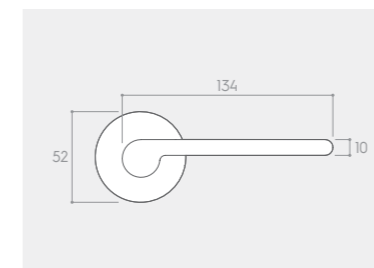

PANDORA^R

Design CORONA STUDIO

CHROM BŁYSZCZĄCY (KLAMKA + SZYLD ŁAZIENKOWY WC)

CZARNY MATT

BIAŁY MATT

CHROM SZCZOTKOWANY

CHROM BŁYSZCZĄCY

*Wszystkie kolory klamek w tej samej cenie.

RYСУNEK	WERSJA	CENA PLN* NETTO / BRUTTO	JEDNOSTKA
	klamka do drzwi	145,53 / 179,00	komplet
	szyld na klucz BB	30,08 / 37,00	komplet
	szyld na wkładkę PZ	30,08 / 37,00	komplet
	szyld łazienkowy WC	47,15 / 58,00	komplet