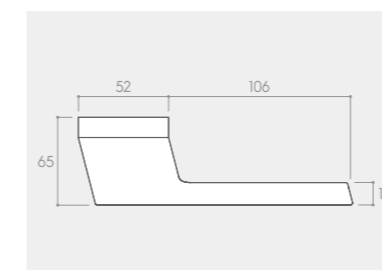

MAXIMA^{RT}

Design CORONA STUDIO

CHROM SZCZOTKOWANY (KLAMKA + SZYLD ŁAZIENKOWY WC)

CZARNY MATT

BIAŁY MATT

CHROM SZCZOTKOWANY

CHROM BŁYSZCZĄCY

*Wszystkie kolory klamek w tej samej cenie.

RYСУNEK	WERSJA	CENA PLN* NETTO / BRUTTO	JEDNOSTKA
	klamka do drzwi	202,44 / 249,00	komplet
	szyld na klucz BB	31,71 / 39,00	komplet
	szyld na wkładkę PZ	30,08 / 37,00	komplet
	szyld łazienkowy WC	64,23 / 79,00	komplet