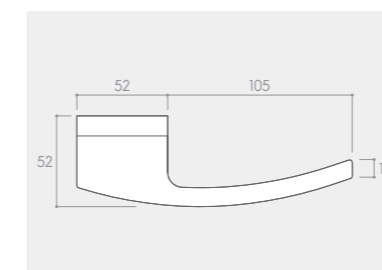

ARC RT

Design CORONA STUDIO

CZARNY MATT (KLAMKA + SZYLD NA KLUCZ BB)

CZARNY MATT

BIAŁY MATT

CHROM SZCZOTKOWANY

CHROM BEYSZCZĄCY

*Wszystkie kolory klamek w tej samej cenie.

RYСУNEK	WERSJA	CENA PLN* NETTO / BRUTTO	JEDNOSTKA
	klamka do drzwi	243,09 / 299,00	komplet
	szyld na klucz BB	31,71 / 39,00	komplet
	szyld na wkładkę PZ	30,08 / 37,00	komplet
	szyld łazienkowy WC	64,23 / 79,00	komplet