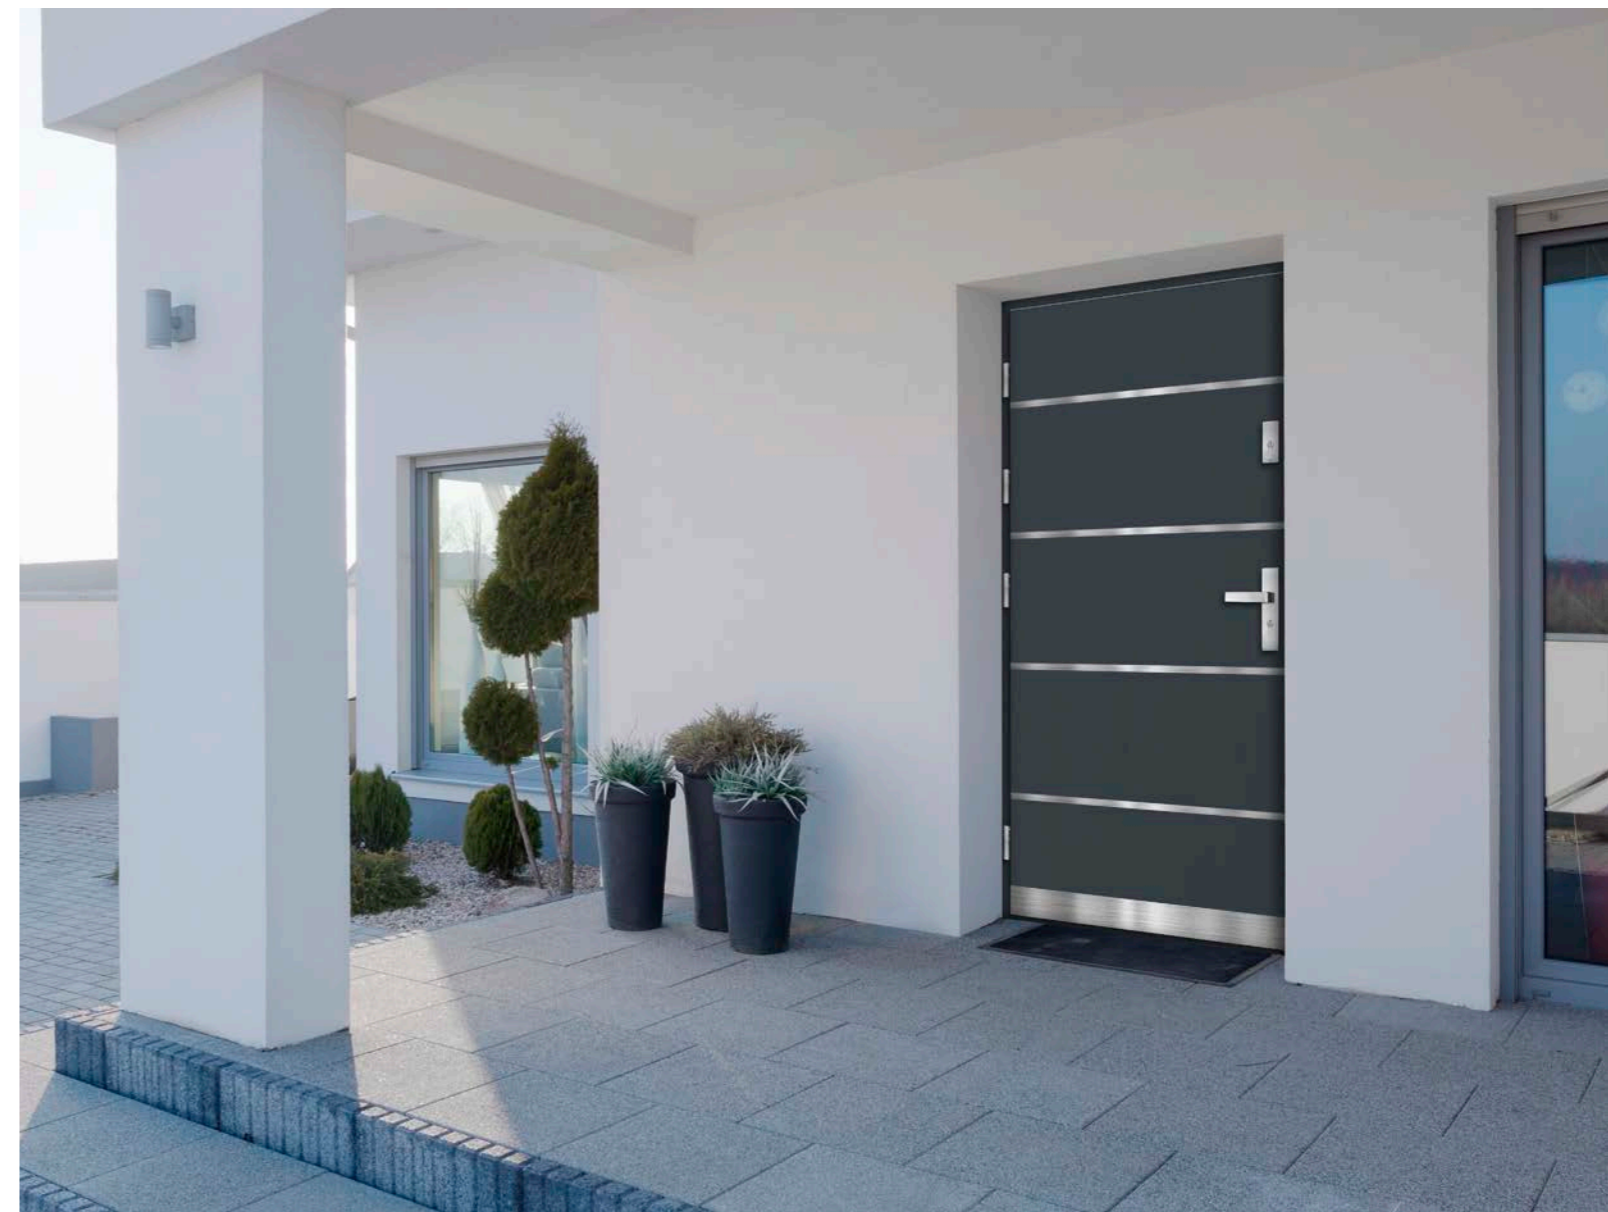

szyba reflex

NR 36	D78 mm	D82 mm
Sosna w obłogu dębowym	Dąb 100%	
4080,-	5680,-	

NR 37	D78 mm	D82 mm
Sosna w obłogu dębowym	Dąb 100%	
3990,-	5740,-	

NR 38	D78 mm	D82 mm
Sosna w obłogu dębowym	Dąb 100%	
4250,-	5820,-	