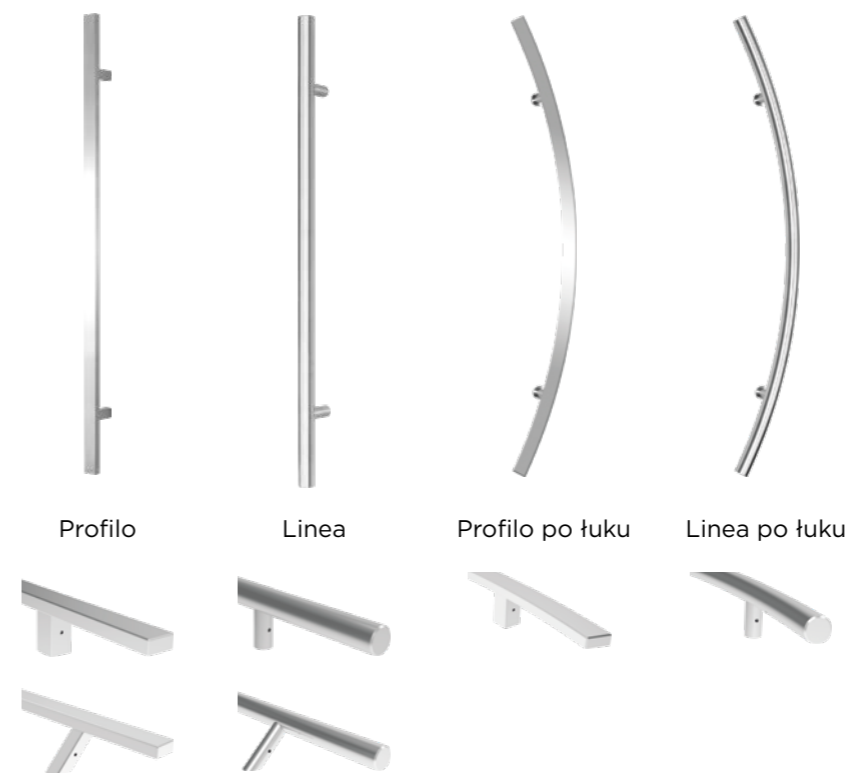

NS 42
Widok od zewnątrz
Dostawka stała - imitacja skrzydła

NS 43
Widok od zewnątrz
Dostawka stała w ościeżnicy

NS 44
Widok od zewnątrz
Dostawki stałe w ościeżnicy

NS 45
Widok od zewnątrz
Dostawka stała - imitacja skrzydła

KLAMKI

Medos

Tupai

Gamet

POCHWYTY

Profilo

Linea

Profilo po łuku

Linea po łuku

Za dopłatą pochwyt występują z przyciskiem „funkcja otwierania drzwi przy zastosowaniu elektrozaczepu”

Medos
stosowana do pochwytów

SYSTEM PIERWSZY

Możliwość otwierania od zewnątrz tylko kluczem.

Komplet zawiera:

- antabę Linea (Profilo za dopłatą 90 zł)
- klamkę Medos

Cena: 660 zł

SYSTEM DRUGI

Otwieranie kluczem lub otwieranie drzwi bez użycia klucza po przełączeniu elektrozaczepu w tryb dzienny.