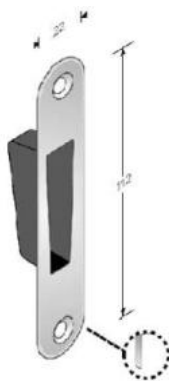

**BLACHA DO ZAMKA
B-TWIN**

M4

	Ean/Kod
Blacha regulowana	5908442930976
Blacha zaczepowa	988169