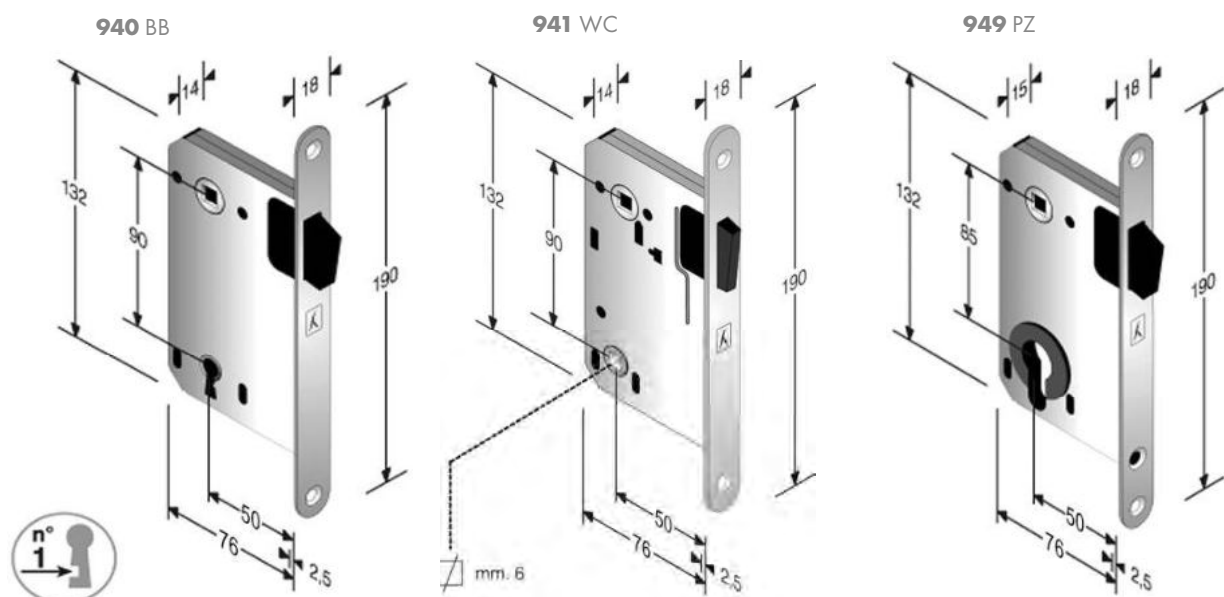

ZAMEK MAGNETYCZNY B-TWO

M4