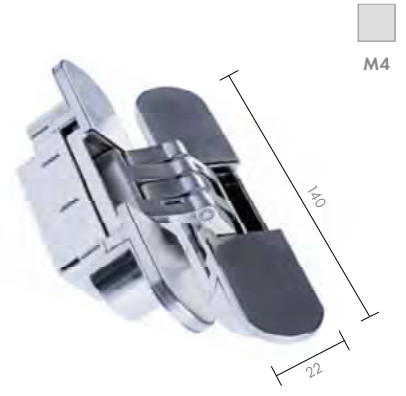

ZAWIAS KUBICA

ZAWIAS KUBICA

ZAWIAS SYMBIO 22

Ean	
95 x 23,3 6200 H2	5908211480145
111,5 x 29 6700 H7	5908211483214

Kod	
6900 lewy	128009
6900 prawy	128010

Ean	
8027862309937