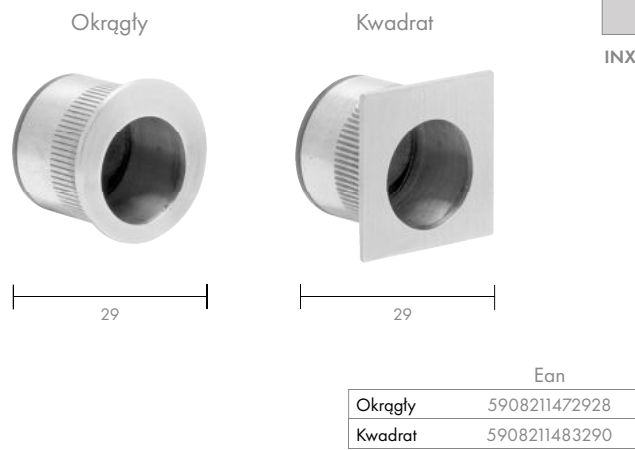

Prostokąt	5908211483276
Owal	5908211483283
Owal czarny	5908211406015

POCHWYT HOMER NAPARSTEK

HOMER
JESTES U SIEBIE

Okrągły	5908211472928
Kwadrat	5908211483290

POCHWYT ROMA

Drzwiowy

domino

POCHWYT LIMA