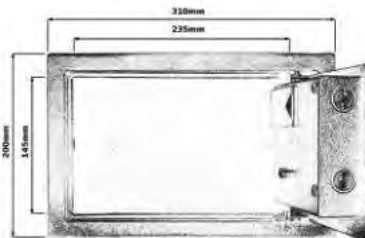

CH-20 ER

Ean	
200x310x200 mm	5908211473574