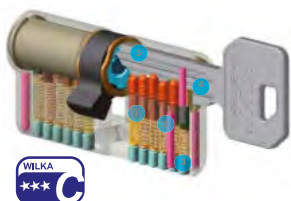

WKŁADKI BĘBENKOWE

3 klucze w komplecie

WILKA
SCHLIESSTECHNIK

M1 M9

1. Stalowe i mosiężne kołki bębena i korpusu utwardzone powłoką niklową
2. Kołki grzybkowe jako zabezpieczenie „antypikowe”
3. Stalowe hartowane kołki w korpusie chroniące przed przewierceniem
4. Stalowe hartowane kołki w bębnie chroniące przed przewierceniem
5. Specjalny chroniony profil klucza