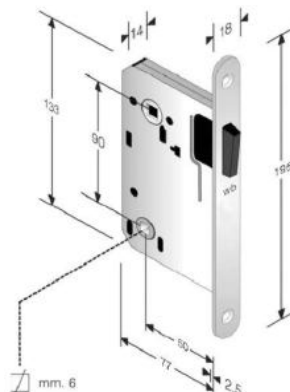

ZAMEK HOMER + blacha w komplecie

10404 BB

10405 PZ

10406 WC

M9

Ean	
10404 BB	5908211437743
10406 WC	5908211437750
10405 PZ	5908211437736

ZAMEK B-FORTY

M4