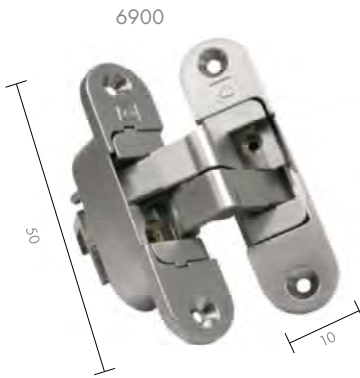

ZAWIAS KUBICA

ZAWIAS KUBICA

ZAWIAS SYMBIO 22

Ean	
95 x 23,3 6200 H2	5908211480145
111,5 x 29 6700 H7	5908211483214

Kod	
6900 lewy	128009
6900 prawy	128010

Ean	
8027862309937