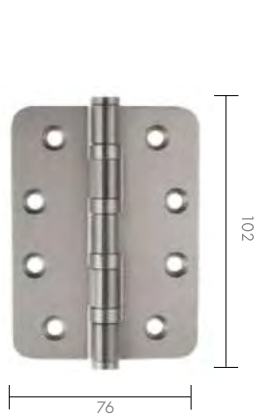

ZAWIAS 830

ZAWIAS Z ŁOŻYSKAMI 2 SZT.

ZAWIAS WAHADŁOWY

Ean	
830-19/95 (pcs.)	5908211479224

Ean	
102/76/3 Ø 14	5908211492414

Ean	
75 mm	5900378301530
100 mm	5900378301547