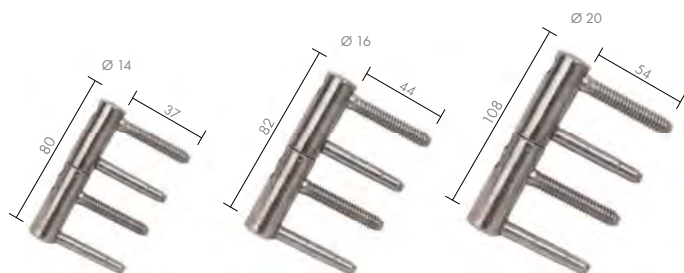

ZAWIAS REGULOWANY

ZAWIAS REGULOWANY

Ocynk srebrny	
Ø 14 regulowany Exacta 495	5908211435916
Ø 16 regulowany Exacta 495	5908211435923
Ø 20 regulowany Exacta 495	2010000001363

Ean	
Ø 16 regulowany (ocynk złoty)	8027862068957
Ø 20 regulowany (ocynk złoty)	8027862069152