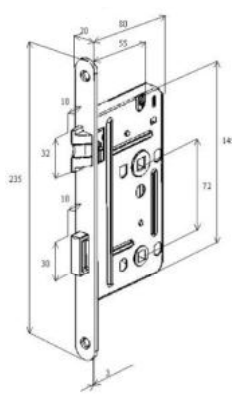

4261 Lewy / prawy WC

egl

Ean

	Lewy	Prawy
4240 Na klucz lewy/prawy chrom	5908211412641	5908211412658
4240 Na klucz lewy/prawy EGL	5906749653758	5906749653765
4242 Wkładka lewy/prawy chrom	5908211412665	5908211412672
4242 Wkładka lewy/prawy EGL	5906749653772	5906749653789
4261 WC lewy/prawy chrom	5908211412689	5908211412696
4261 WC lewy/prawy EGL	5906749653796	5906749653802