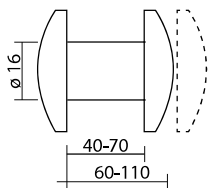

domino

WIZJERY

200°