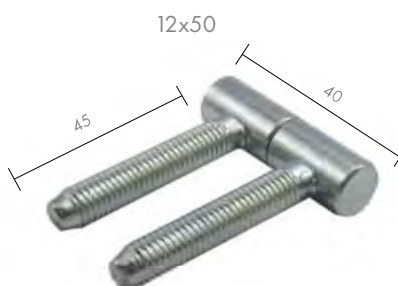

ZAWIAS

Ean	
12x35 ocynk biały (2szt)	5908211492964
12x35 ocynk złoty (2szt)	5908211492971

Ean	
12x50 ocynk biały (2szt)	5908211492988
12x50 ocynk złoty (2szt)	5908211492995

Ean	
14x60 ocynk biały (2szt)	5908211493008
14x60 ocynk złoty (2szt)	5908211492896