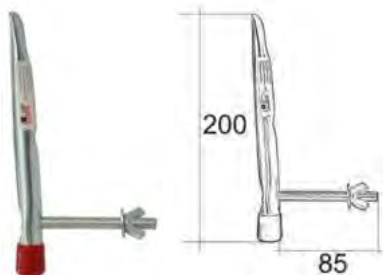

TYP-19

Na felgi

Ean

D/19 TYPE-19 na felgi	5908211423951