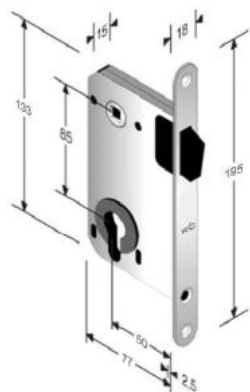

ZAMEK HOMER + blacha w komplecie

10404 BB

10405 PZ

10406 WC

M9

Ean	
10404 BB	5908211437743
10406 WC	5908211437750
10405 PZ	5908211437736

ZAMEK B-FORTY

M4