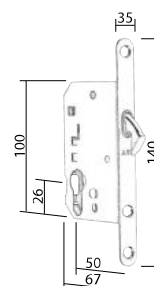

Ean	
Lock Eco	EGL 5908278400216
	chrome 5908211435978

ZAMEK HAKOWY HOMER

Zestaw na klucz BB

Zestaw WC

Zestaw do drzwi przesuwnych zawiera:

- zamek hakowy,
- komplet sztyldów,
- pochwyt.

 
czarny INX

Ean		Ean	
INX BB	5908211460208	INX WC	5908211460215
Czarny BB	2010000337349	Czarny WC	2010000337356