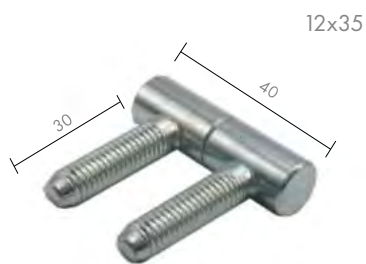

ZAWIAS

Ean	
12x35 ocynk biały (2szt)	5908211492964
12x35 ocynk złoty (2szt)	5908211492971

Ean	
12x50 ocynk biały (2szt)	5908211492988
12x50 ocynk złoty (2szt)	5908211492995

Ean	
14x60 ocynk biały (2szt)	5908211493008
14x60 ocynk złoty (2szt)	5908211492896