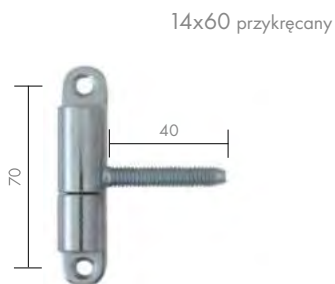

ZAWIAS

Ean	
12x35 ocynk biały (2szt)	5908211492964
12x35 ocynk złoty (2szt)	5908211492971

Ean	
12x50 ocynk biały (2szt)	5908211492988
12x50 ocynk złoty (2szt)	5908211492995

Ean	
14x60 ocynk biały (2szt)	5908211493008
14x60 ocynk złoty (2szt)	5908211492896