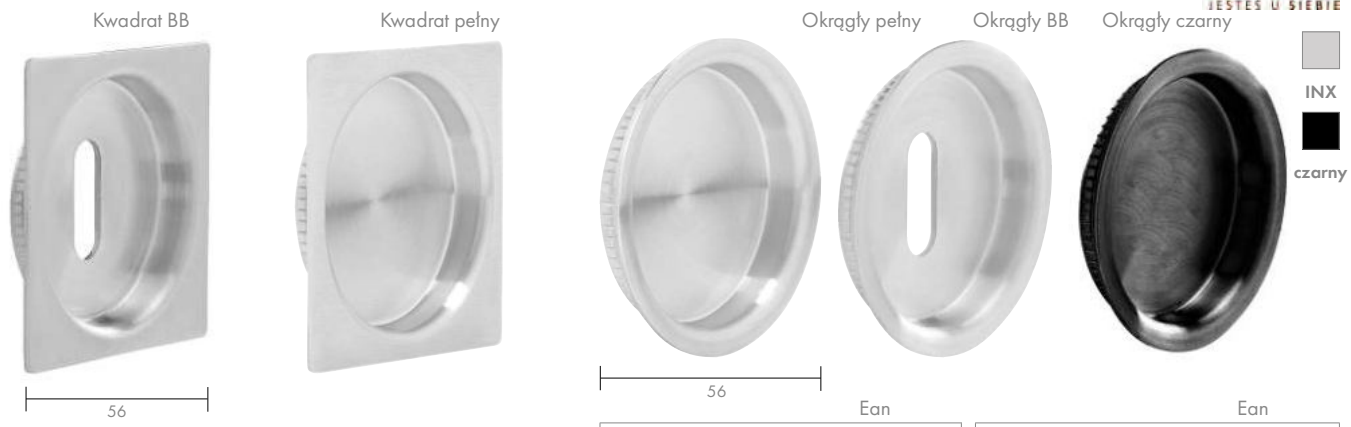

POCHWYT HOMER 3924

Ean	
3924 kwadrat BB	5900378318095

Ean	
3924 kwadrat pełny	5908211483269
3924 okrągły pełny	5908211474779

Ean	
3924 kwadrat BB	5908211472935
3924 okrągły czarny	5908211405964

POCHWYT TWORZYWO