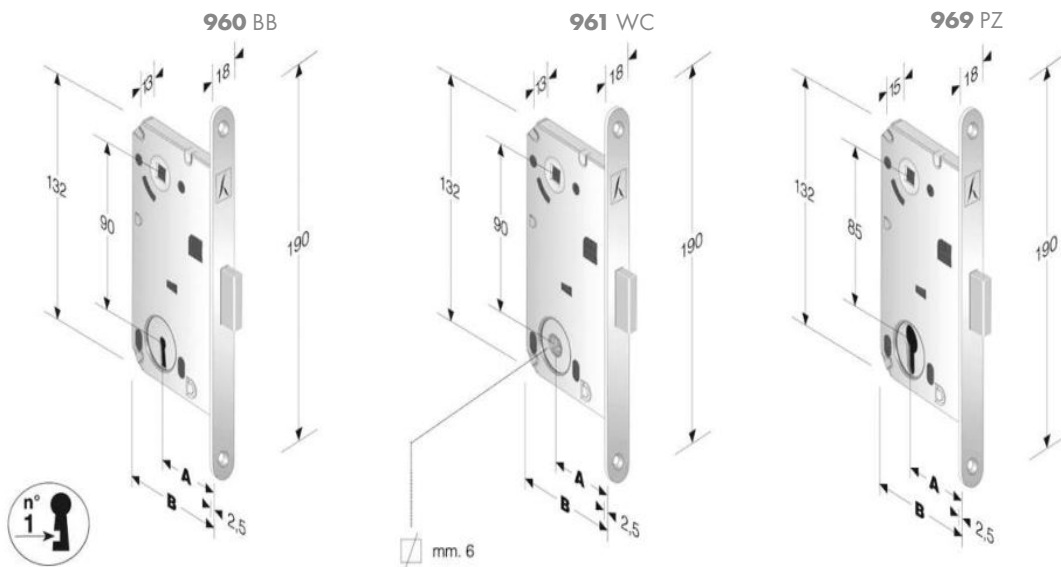

ZAMEK HOMER + blacha w komplecie

10404 BB

10405 PZ

10406 WC

M9

Ean	
10404 BB	5908211437743
10406 WC	5908211437750
10405 PZ	5908211437736

ZAMEK B-FORTY

M4