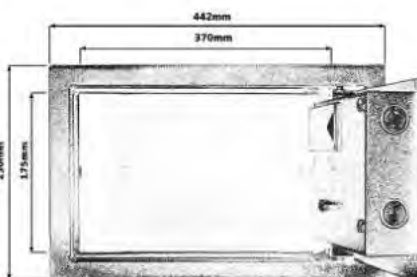

BH-23 ER

Ean	
230x442x380 mm	5908211473598