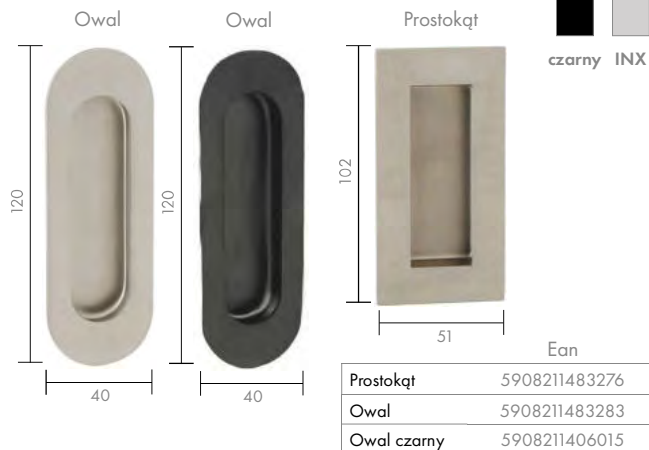

Ean	
Biały	5908211470788
Brąz	5908211423296
Złoty	5908211423319

Ean	
Nikiel	5908211423302
Orzech jasny	5908211423326
Orzech gładki	5908211462202

POCHWYT HOMER 5013

Ean	
	5908211494814

POCHWYT HOMER 4024

HOMER
JESTES U SIEBIE