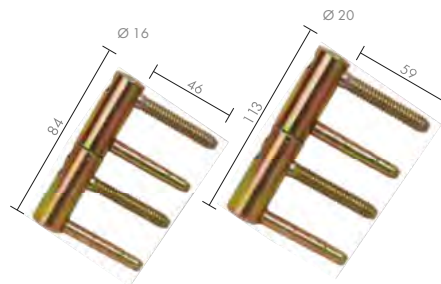

ZAWIAS REGULOWANY

ZAWIAS REGULOWANY

Ocynk srebrny	
Ø 14 regulowany Exacta 495	5908211435916
Ø 16 regulowany Exacta 495	5908211435923
Ø 20 regulowany Exacta 495	2010000001363

Ean	
Ø 16 regulowany (ocynk złoty)	8027862068957
Ø 20 regulowany (ocynk złoty)	8027862069152