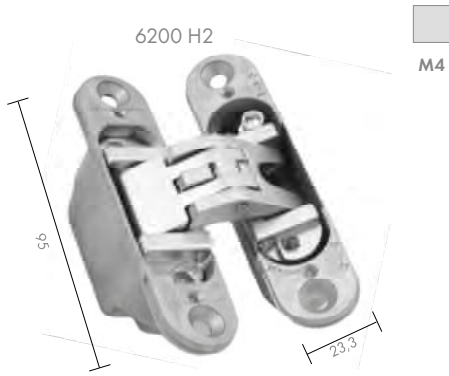

ZAWIAS KUBICA

ZAWIAS KUBICA

ZAWIAS SYMBIO 22

Ean	
95 x 23,3 6200 H2	5908211480145
111,5 x 29 6700 H7	5908211483214

Kod	
6900 lewy	128009
6900 prawy	128010

Ean	
8027862309937