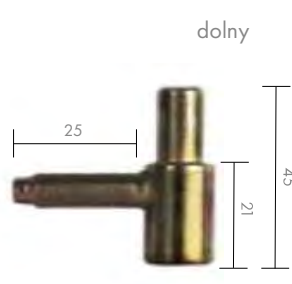

Ean	
10x1x35mm dolny (2szt)	5908211492957