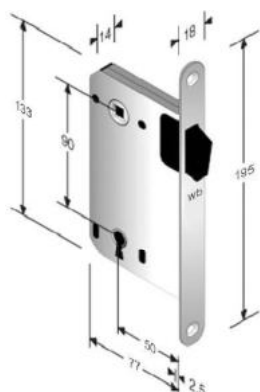

ZAMEK HOMER + blacha w komplecie

10404 BB

10405 PZ

10406 WC

M9

Ean	
10404 BB	5908211437743
10406 WC	5908211437750
10405 PZ	5908211437736

ZAMEK B-FORTY

M4