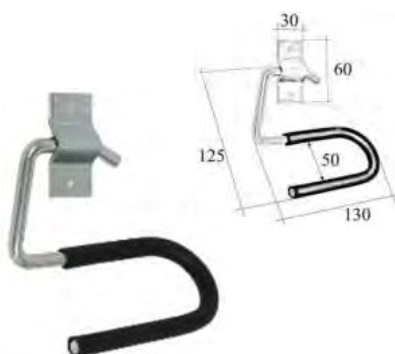

TYP-40

Na narty

Ean

D/40 TYPE-40 na narty	5908211427591