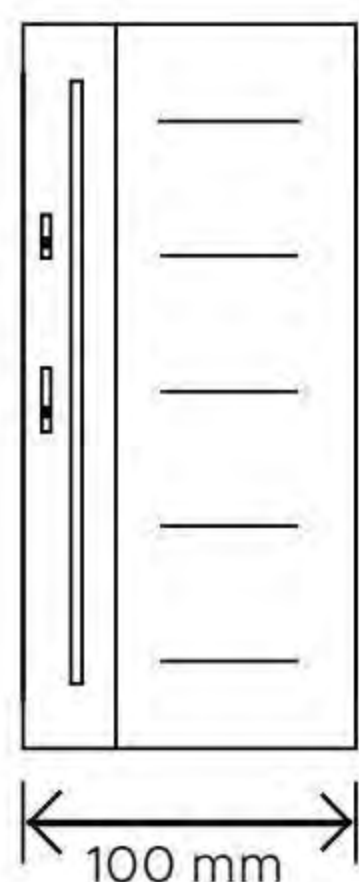

DRZWI 100"

CENA OD
250 PLN

OPIS
Skrzydło o rozmiarze 100 cm