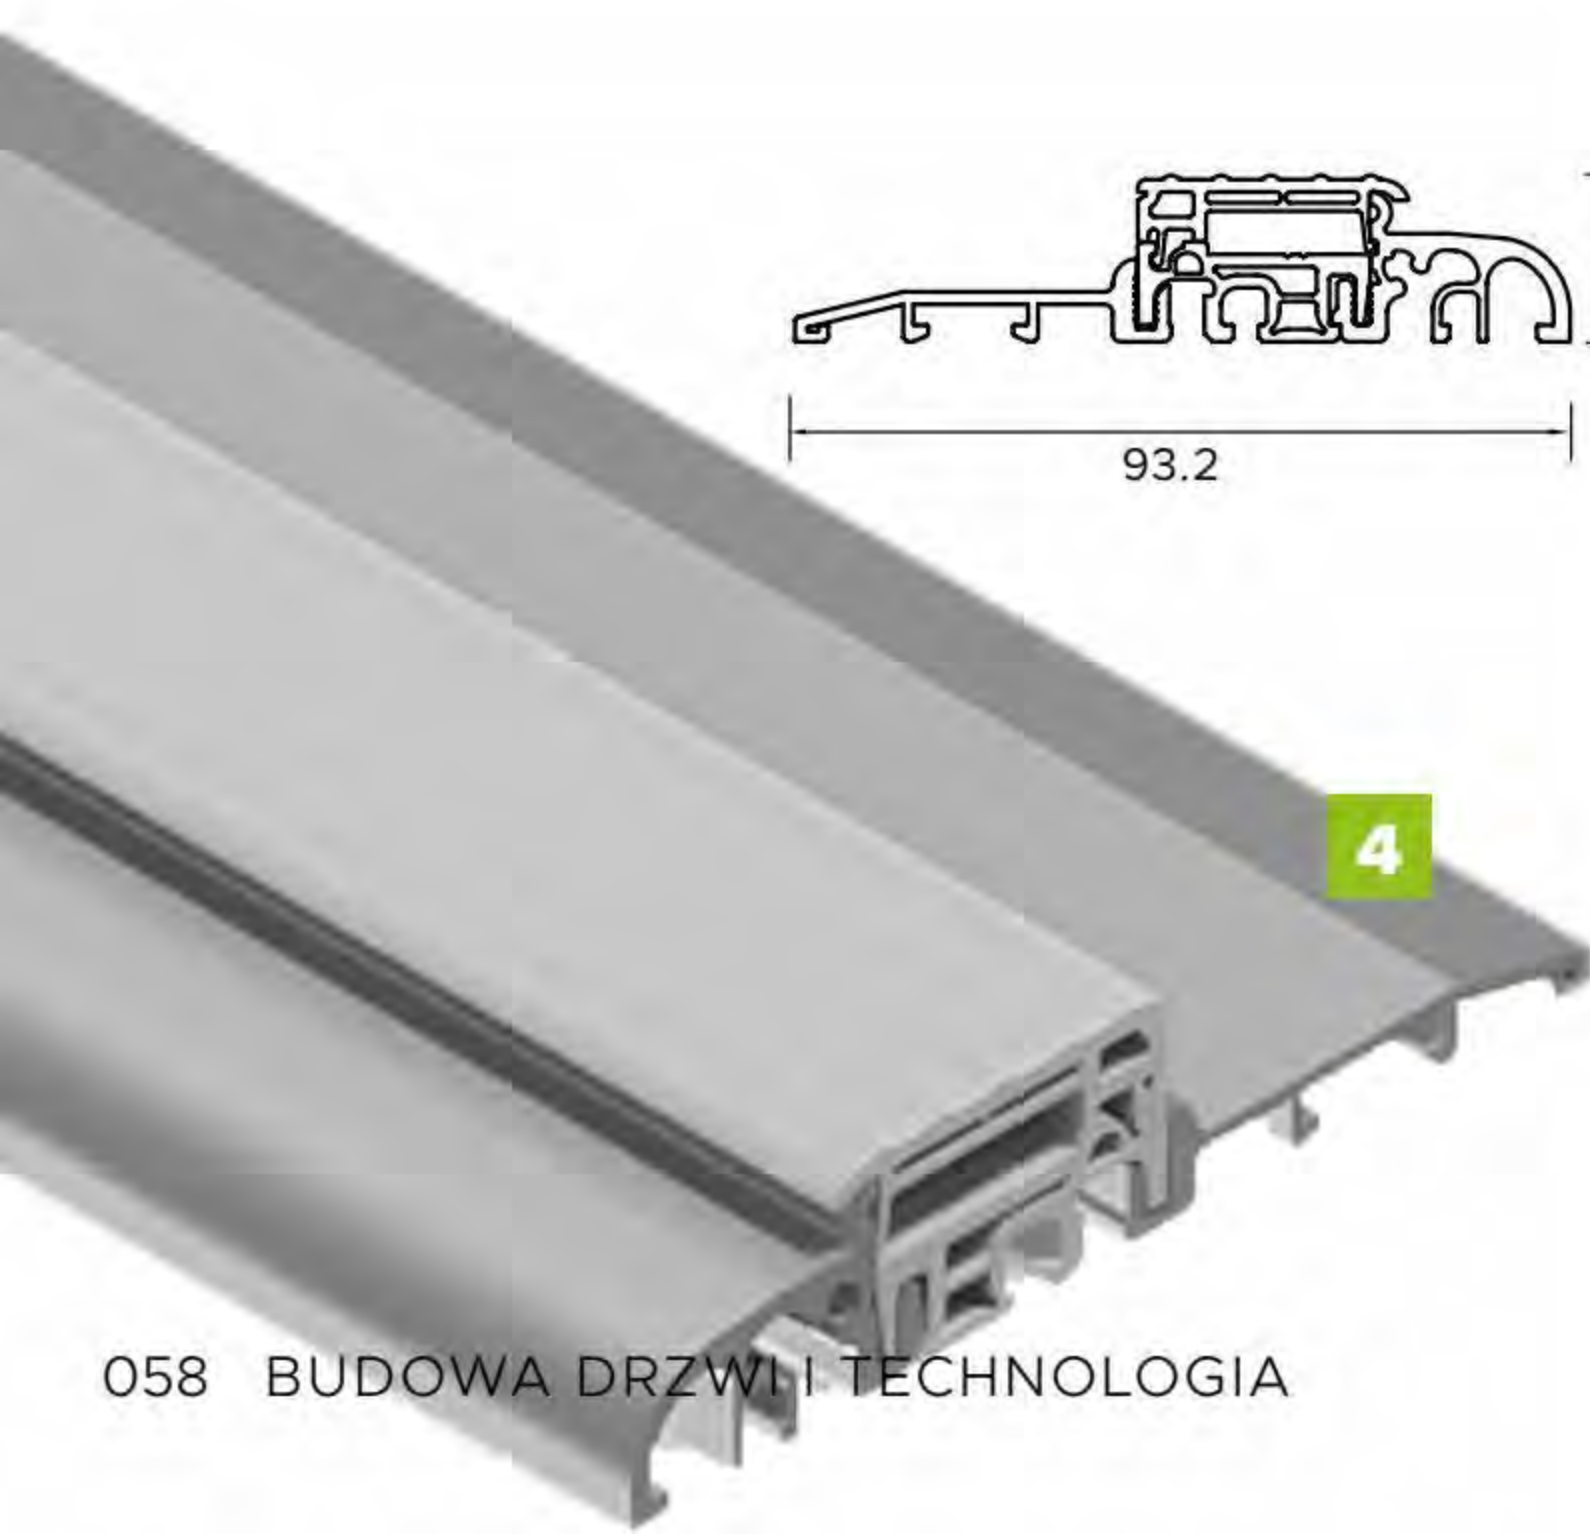

## BUDOWA DRZWI

- Ciepła ościeżnica ALU HYBRID z wkładem XPS poprawiającym termikę. **1**
- Skrzydło drzwiowe z kompozytu z włókna szklanego ze strukturą karbonu wypełnione pianką poliuretanową oraz ramiakiem kompozytu. **2**
- Skrzydło obustronnie zlicowane. **3**
- Skrzydło z obwodowym uszczelnieniem i dodatkową uszczelką maskującą.
- Trzy zawiasy 3D regulowane w trzech płaszczyznach.
- Zasuwnica z 8 punktami ryglowania (hako-bolce).
- Ryglowanie dolne i górne sterowane centralnie zamkiem głównym.
- Listwa zaczepowa na całej wysokości ościeżnicy.
- Klamka LAVA.
- Antywłamaniowa wkładko-gałka lub wkładka obustronna (klasa antywłamaniowa "D").
- Spersonalizowany klucz **WIKĘD**
- Minimalistyczny szyl pierścieniowy (w opcji drzwi z pochwytym)
- Ciepły próg PCW/ALU z przegrodą termiczną. **4**