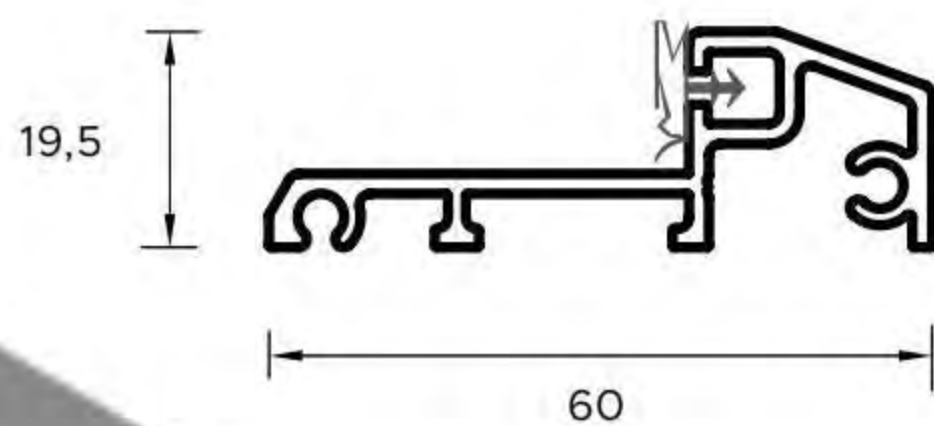

**4**

**4**

**4**

WZÓR GF04 / KOLOR ANTRACYT JEDWAB / POCHWYT TORO / NAŚWIETLE BLACK 50 CM  
CENA PREZENTOWANEGO MODELU: 10795 PLN

DRZWI ZEWNĘTRZNE  
**AKCESORIA**