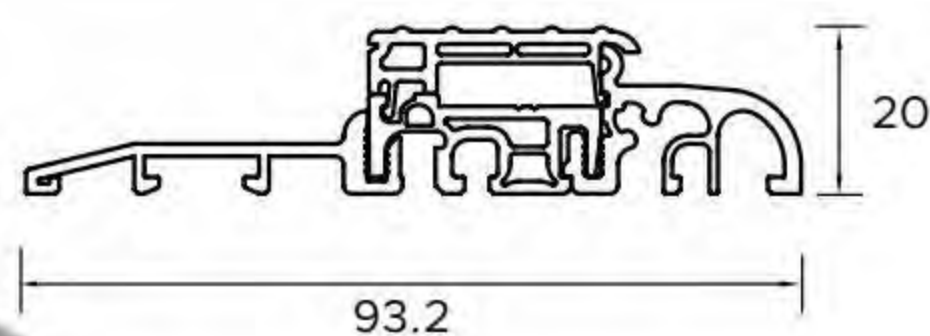

Izolacyjność termiczna
 $U_d=0,54 \text{ W/m}^2\text{K}^*$

86 mm
Grubość skrzydła
drzwiowego

Izolacyjność akustyczna
30dB*

Klasa anty-
włamaniowa RC2**

* Dotyczy drzwi bez przeszkleń

**Wg PN-EN 1627:2011. Dotyczy drzwi pełnych oraz z przeszkleciem (P4) z ramką INOX (wybrane modele) wyposażone w klamkę klasy C oraz wkładkę klasy C

BUDOWA DRZWI

- Ciepła ościeżnica ALU HYBRID z wkładem XPS poprawiającym termikę. **1**
- Skrzydło drzwiowe z kompozytu z włókna szklanego ze strukturą karbonu wypełnione pianką poliuretanową oraz ramiakiem kompozytu. **2**
- Skrzydło obustronnie zlicowane. **3**
- Skrzydło z obwodowym uszczelnieniem i dodatkową uszczelką maskującą.
- Trzy zawiasy 3D regulowane w trzech płaszczyznach.
- Zasuwnica z 8 punktami ryglowania (hako-bolce).
- Ryglowanie dolne i górne sterowane centralnie zamkiem głównym.
- Listwa zaczepowa na całej wysokości ościeżnicy.
- Klamka LAVA.
- Antywłamaniowa wkładko-gałka lub wkładka obustronna (klasa antywłamaniowa "D").
- Spersonalizowany klucz **WIKĘD**
- Minimalistyczny szyl pierścieniowy (w opcji drzwi z pochwytym)
- Ciepły próg PCW/ALU z przegrodą termiczną. **4**