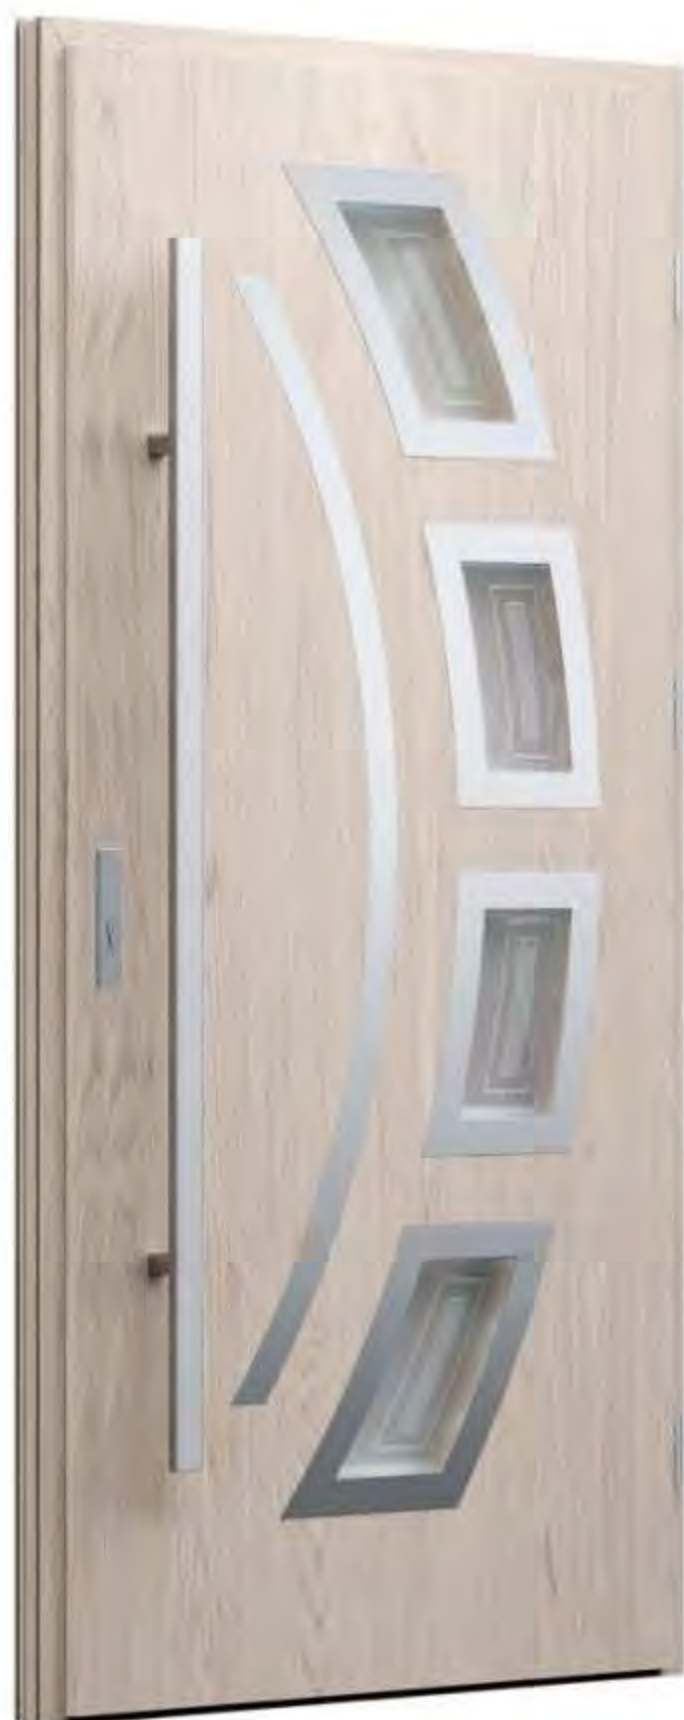

### Wzór 34b

CENA OD  
3029 PLN

NATURAL DECOR  
DĄB BIELONY

PRZESZKLENIE  
MLECZNA

KLAMKA  
MANITOBA