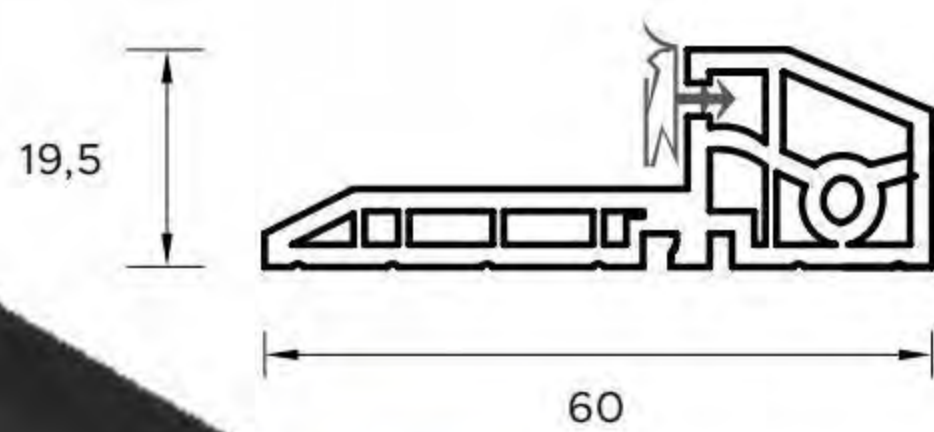

**4**

**4**

**4**

WZÓR GF04 / KOLOR ANTRACYT JEDWAB / POCHWYT TORO / NAŚWIETLE BLACK 50 CM  
CENA PREZENTOWANEGO MODELU: 10795 PLN

DRZWI ZEWNĘTRZNE  
**AKCESORIA**