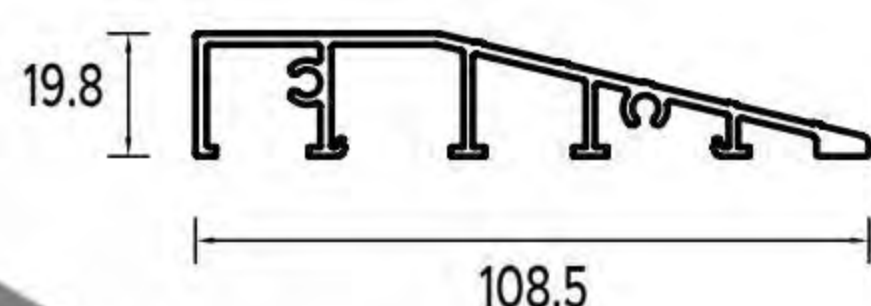

Optimum

Optymalna linia drzwi zewnętrznych przeznaczona dla wymagających klientów. Szeroki wachlarz rozwiązań wizualnych i technicznych w połączeniu z bardzo dobrym stosunkiem jakości do ceny.

Izolacyjność termiczna
 $U_d=0,85 \text{ W/m}^2\text{K}^*$

76 mm
Grubość skrzydła
drzwiowego

Izolacyjność akustyczna
32dB*

RC 2
Klasa anty-
włamaniowa RC2**

* Dotyczy drzwi bez przeszkleń

**Wg PN-EN 1627:2011. Dotyczy drzwi pełnych oraz z przeszkleciem (P4) z ramką INOX (wybrane modele) wyposażone w klamkę klasy C oraz wkładkę klasy C

BUDOWA DRZWI

- Ciepła ościeżnica Termo. **1**
- Skrzydło drzwiowe z uszczelką, wypełnione pianką poliuretanową oraz ramiakiem z drewna klejonego. **2**
- 3 zawiasy 3D regulowane w trzech płaszczyznach. **3**
- 3 zaczepy z regulowanym dociskiem.
- Regulacja języka.
- 3 bolce antywyważeniowe.
- Ryglowanie górne (hako-bolec).
- Zamek dodatkowy górny z wkładko-gałką (system jednego klucza).
- Zasuwnica z zamkiem głównym i wkładką (system jednego klucza).
- Klamka Prime, Tahoma, Manitoba lub Magnus.
- Ryglowanie dolne (hako-bolec).
- Skrzydło z 4-stronną przylgą.
- Windstoper (likwiduje ewentualne przedmuchy w części progowej).
- Ciepły próg PCV/ ALU z przegrodą termiczną. **4**

4