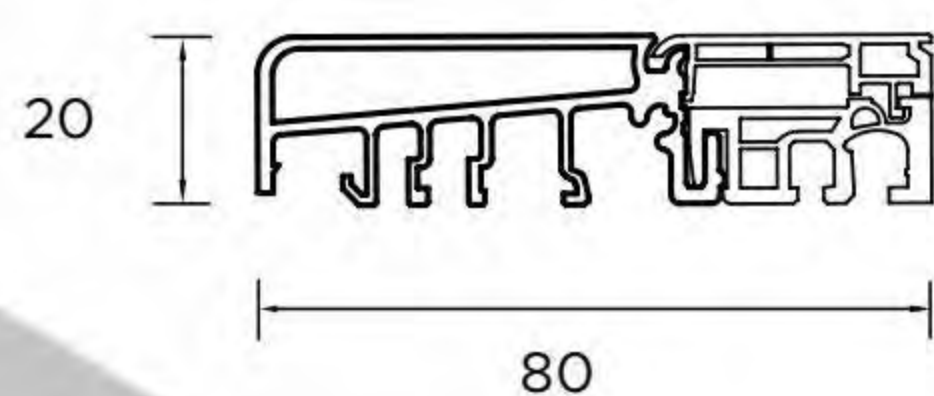

## BUDOWA DRZWI

- Ciepła ościeżnica Termo. **1**
- Skrzydło drzwiowe z uszczelką, wypełnione pianką poliuretanową oraz ramiakiem z drewna klejonego. **2**
- 3 zawiasy 3D regulowane w trzech płaszczyznach. **3**
- 3 zaczepy z regulowanym dociskiem.
- Regulacja języka.
- 3 bolce antywyważeniowe.
- Ryglowanie górne (hako-bolec).
- Zamek dodatkowy górny z wkładko-gałką (system jednego klucza).
- Zasuwnica z zamkiem głównym i wkładką (system jednego klucza).
- Klamka Prime, Tahoma, Manitoba lub Magnus.
- Ryglowanie dolne (hako-bolec).
- Skrzydło z 4-stronną przylgą.
- Windstoper (likwiduje ewentualne przedmuchy w części progowej).
- Ciepły próg PCV/ ALU z przegrodą termiczną. **4**