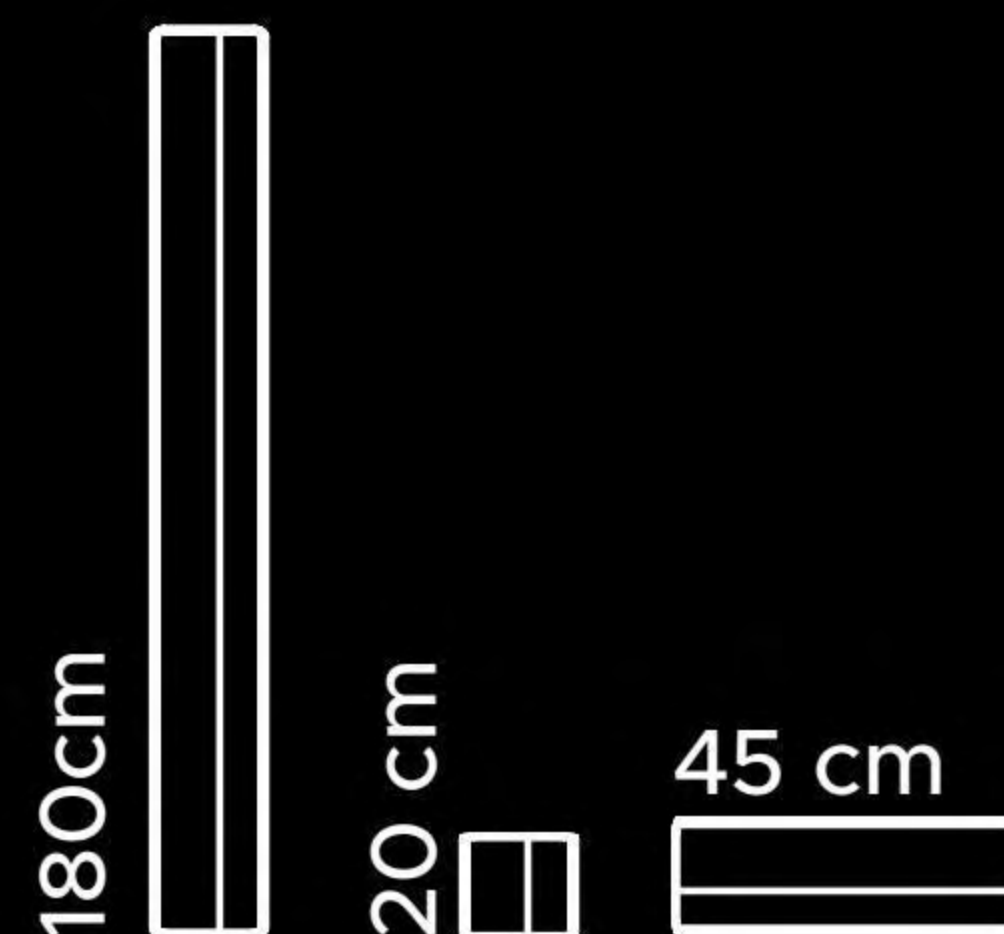

# POCKET

Pochwył zlicowany z płaszczem drzwi.  
Dostępny w rozmiarach 20 cm, 45 cm i 180 cm.  
W kolorach INOX oraz Black.

INOX

BLACK