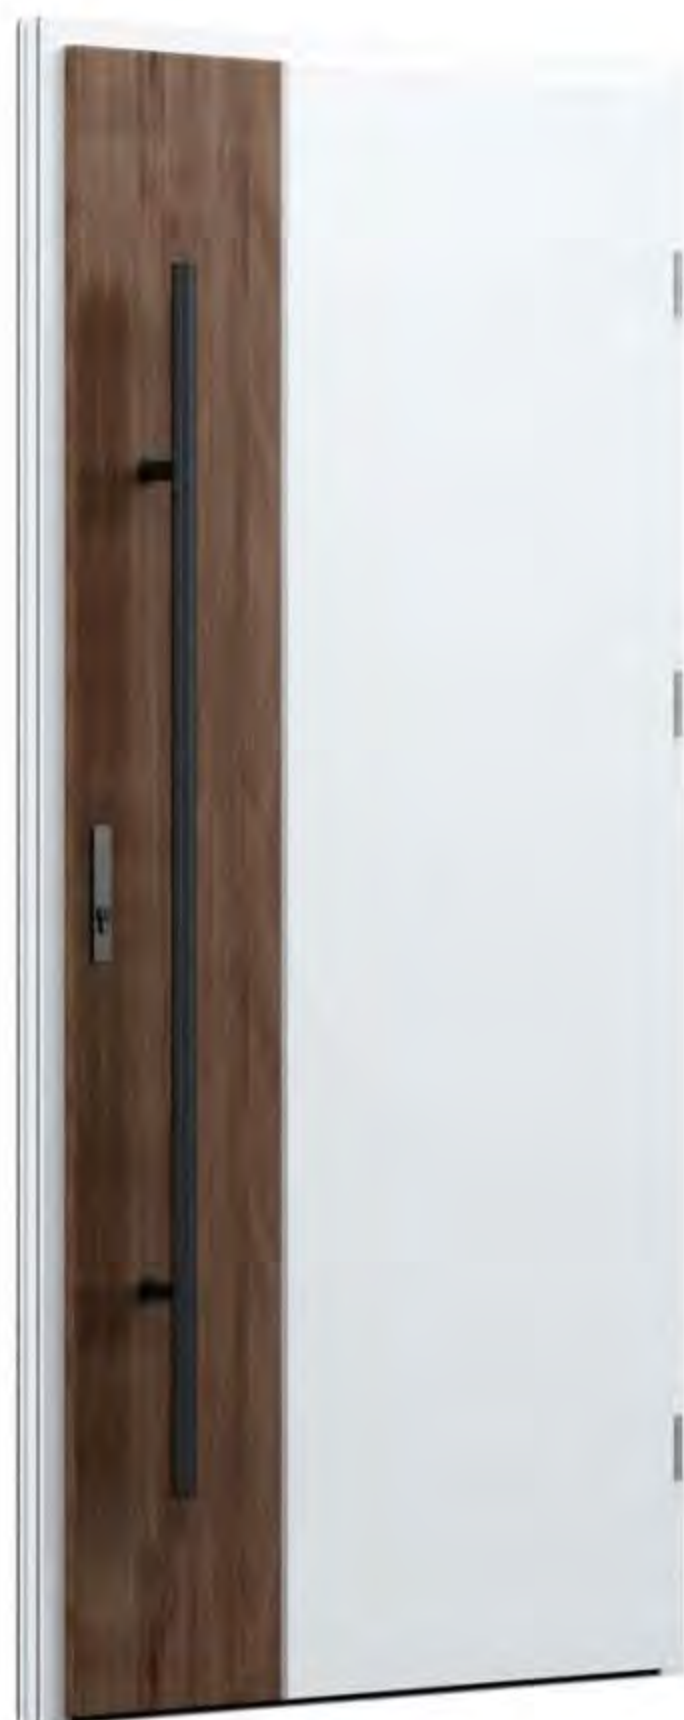

Wzór FI01a

CENA OD
4739 PLN

NATURAL DECOR
BIAŁY MAT

APLIKACJA
INOX

KLAMKA
ALFA