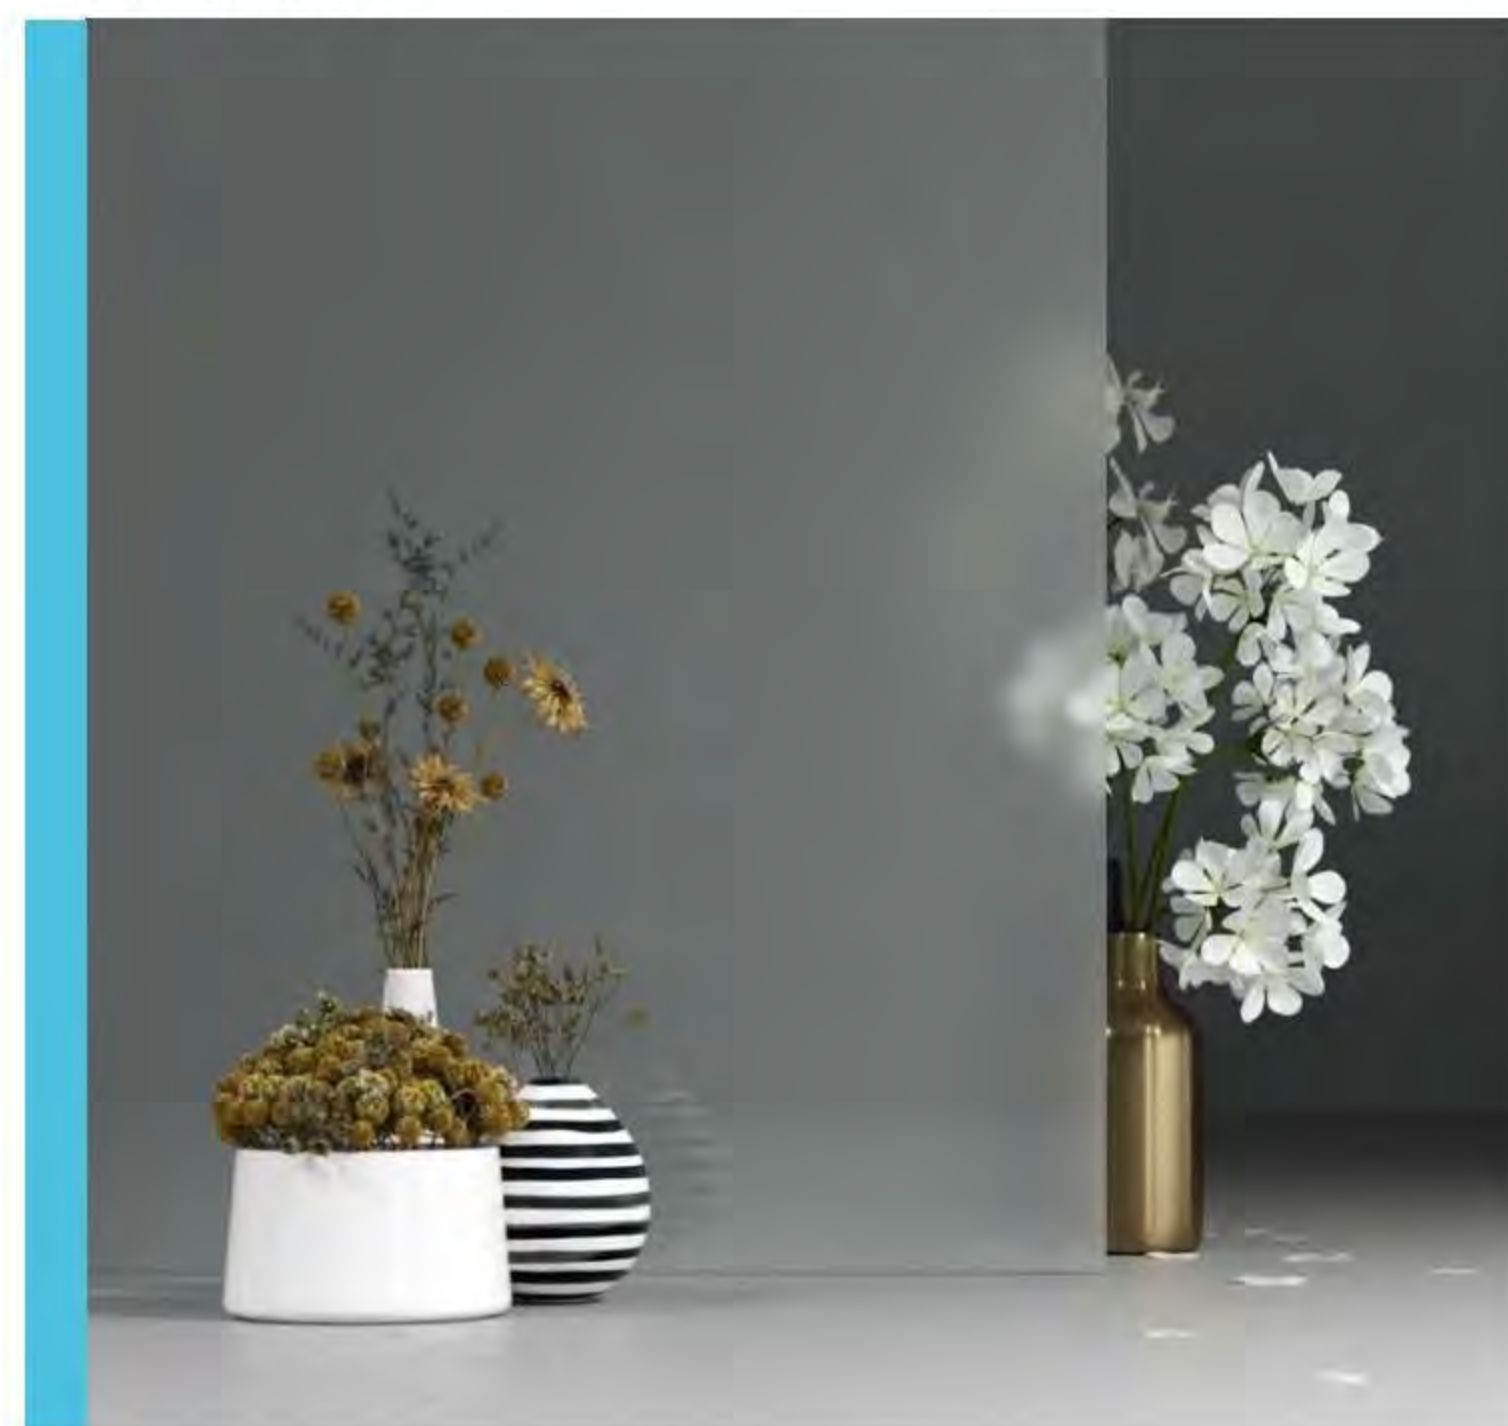

**FUTURE INOX
MLECZNA**