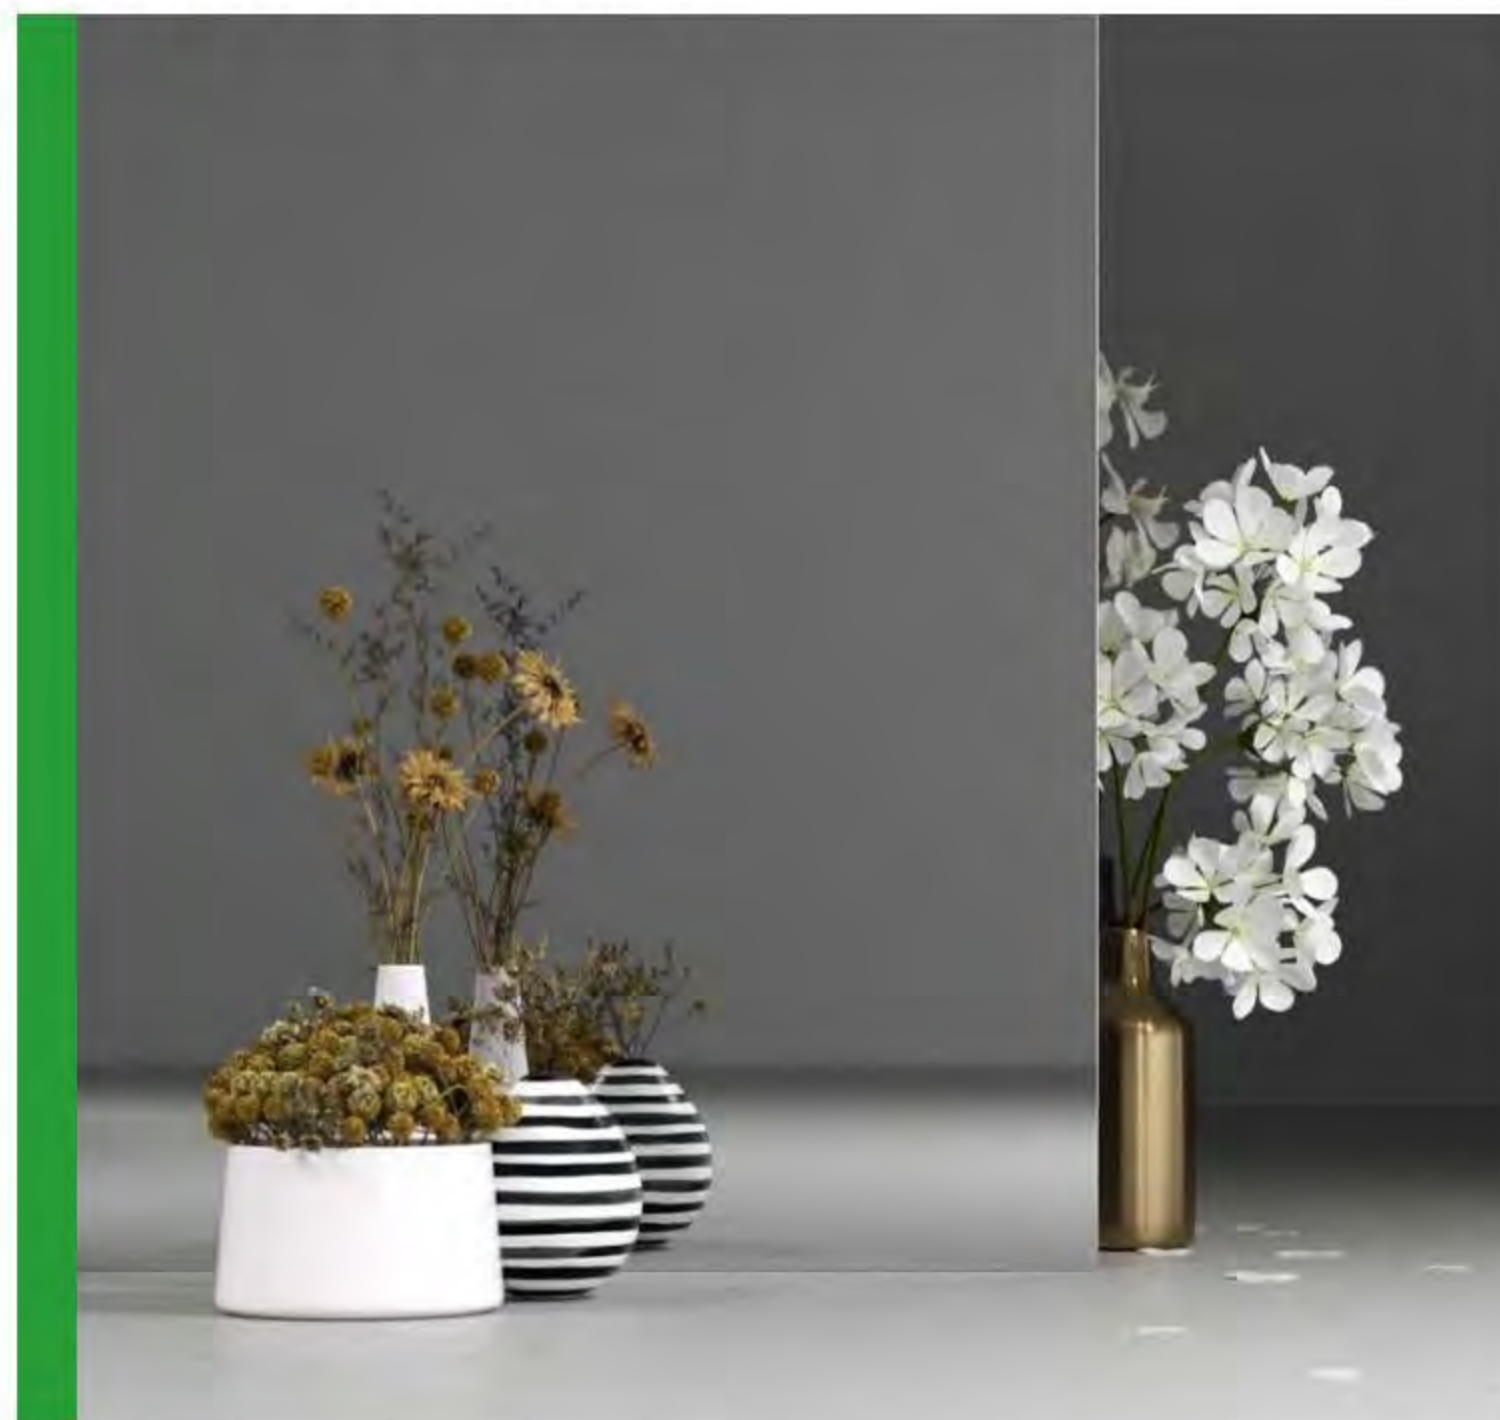

# PRZESZKLENIA **Future**

Wybierz przeszklenia do swoich drzwi z kolekcji Future

**FUTURE INOX  
STANDARD**

**FUTURE INOX  
MLECZNA**

**FUTURE INOX  
REFLEX BRĄZ**

**FUTURE INOX  
LUSTRO WENECKIE**

WZÓR 50 / KOLOR RUSTY BRONZE / POCHWYT BETA  
CENA PREZENTOWANEGO MODELU: 10309 PLN

# PRZESZKLENIA **Wzory klasyczne**

Wybierz przeszklenia do swoich drzwi z kolekcji Klasycznej

**KOLEKCJA KLASYCZNA  
STANDARD**

**KOLEKCJA KLASYCZNA  
MLECZNA**

**KOLEKCJA KLASYCZNA  
BLACK**

**KOLEKCJA KLASYCZNA  
LUSTRO WENECKIE**