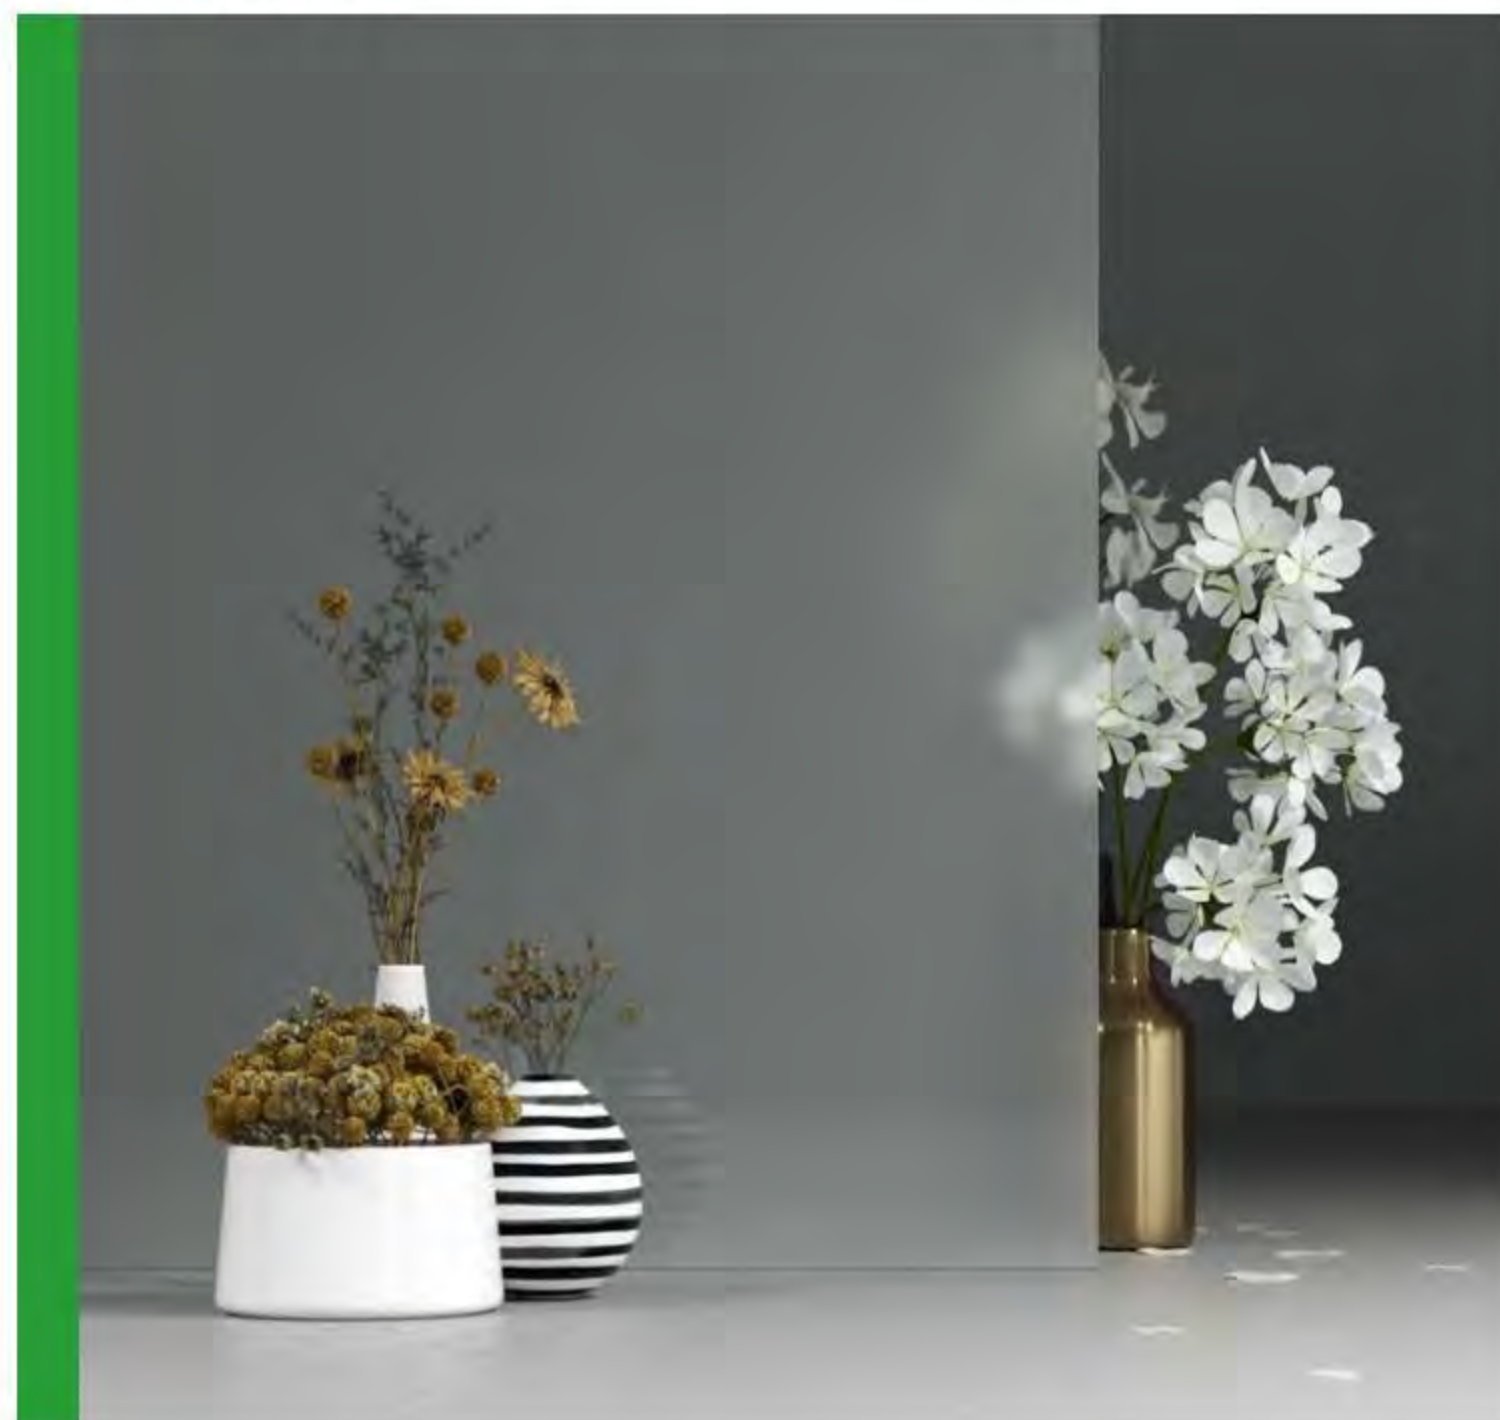

**KOLEKCJA KLASYCZNA
MLECZNA**