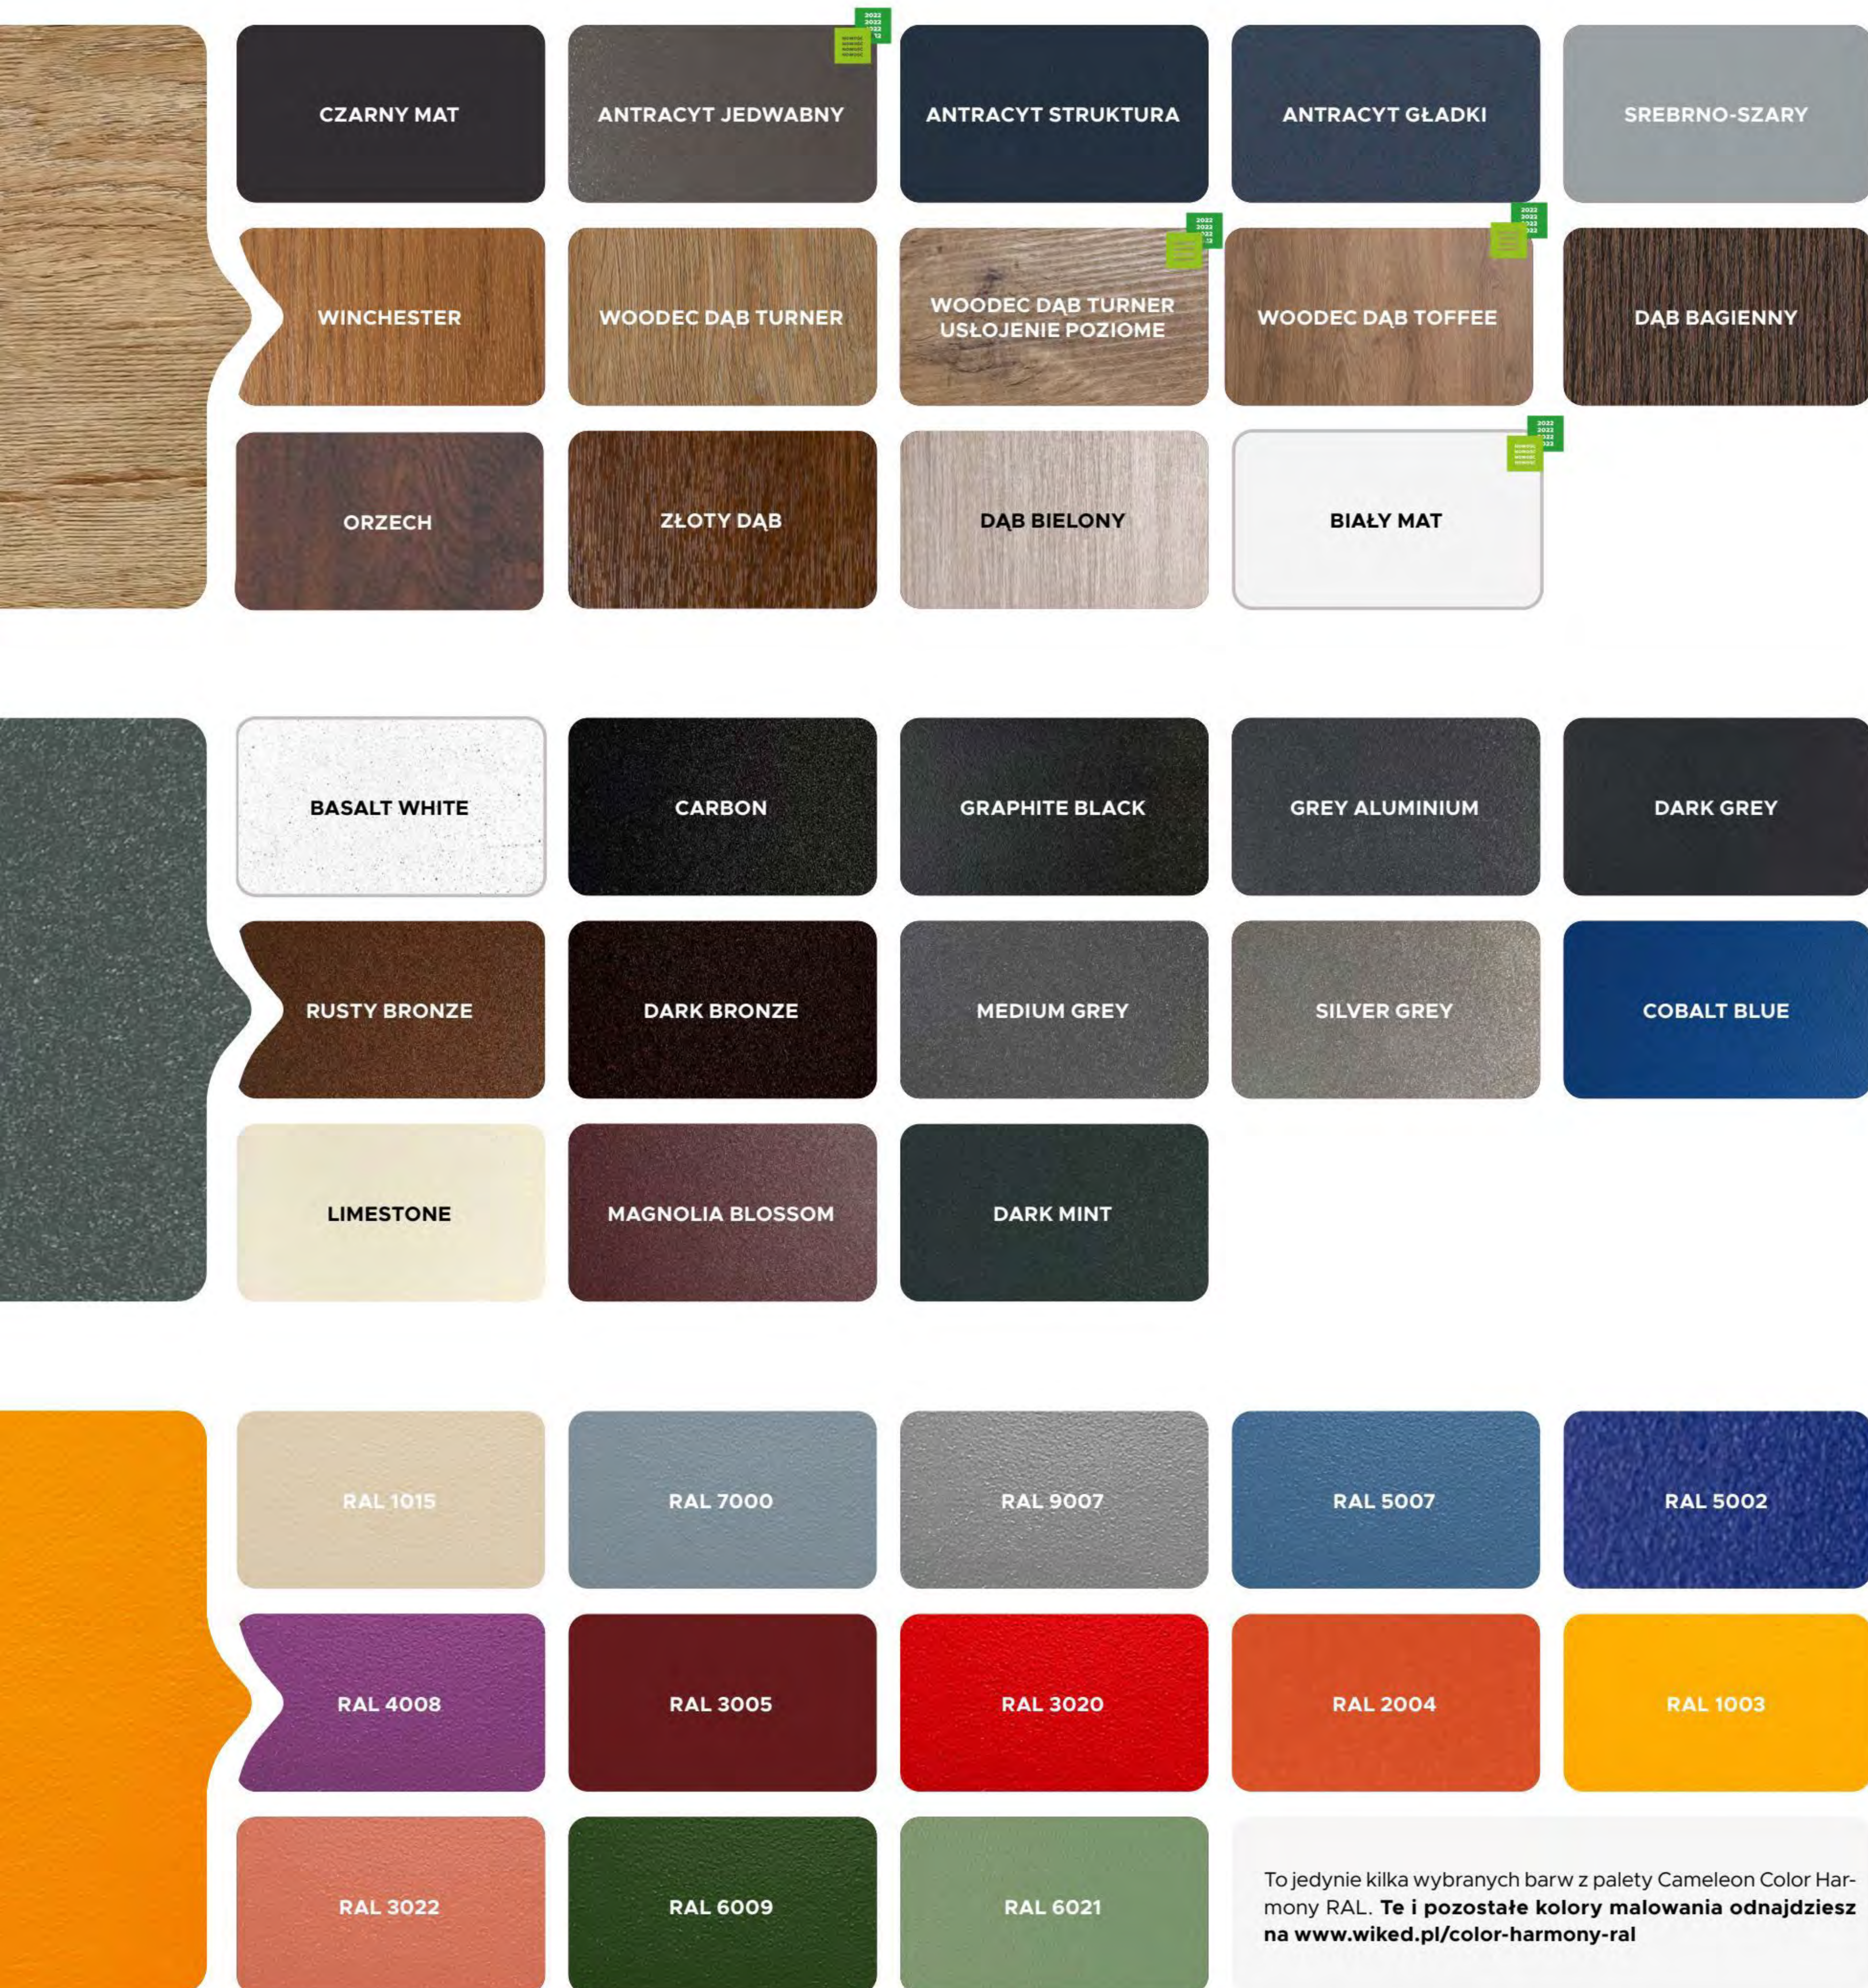

Drzwi Cameleon dostępne są w rozmiarach (szerokościach skrzydła): 80N, 80, 90N, 90 oraz 100 (rozmiar 100 dostępny jest za dopłatą; jest także niedostępny dla linii Termo Prestige Lux). Drzwi Cameleon NORMAL posiadają standard wyposażenia linii NORMAL z tą różnicą, posiadają one tylko zamek główny. Drzwi Cameleon PREMIUM posiadają standard wyposażenia linii PREMIUM. Drzwi Cameleon OPTIMUM posiadają standard wyposażenia linii OPTIMUM. Drzwi z przeszkleniem występują tylko we wzorach z ramkami INOX i BLACK. Drzwi Cameleon TERMO PRESTIGE LUX posiadają standard wyposażenia linii TERMO PRESTIGE LUX. Drzwi z przeszkleniem występują tylko we wzorach z ramkami INOX i BLACK. Kolekcja Future INOX nie jest wykonywana jako drzwi lakierowane. Drzwi Cameleon Protect posiadają standard wyposażenia linii Protect.