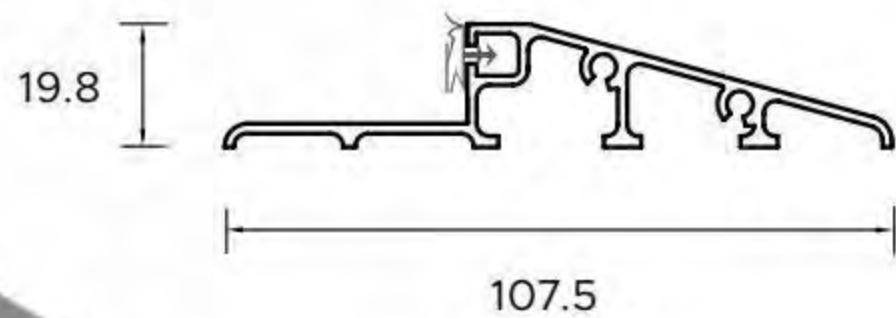

**4**

**4**

**4**

WZÓR GF04 / KOLOR ANTRACYT JEDWAB / POCHWYT TORO / NAŚWIETLE BLACK 50 CM  
CENA PREZENTOWANEGO MODELU: 10795 PLN

DRZWI ZEWNĘTRZNE  
**AKCESORIA**