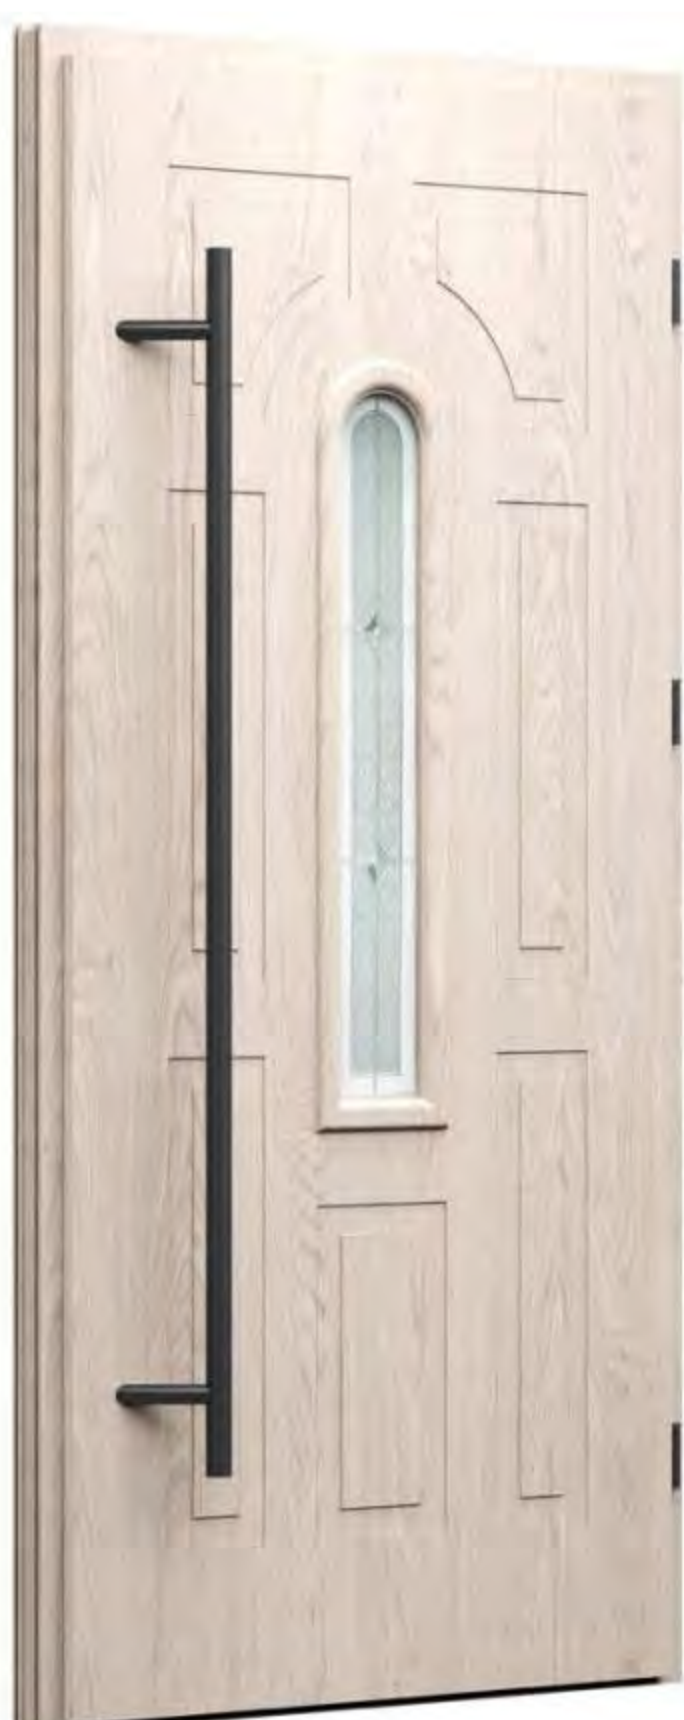

Wzór 5

CENA OD
3039 PLN

NATURAL DECOR
DĄB BIELONY

PRZESZKLENIE
DIAMENT

POCHWYT
ALFA