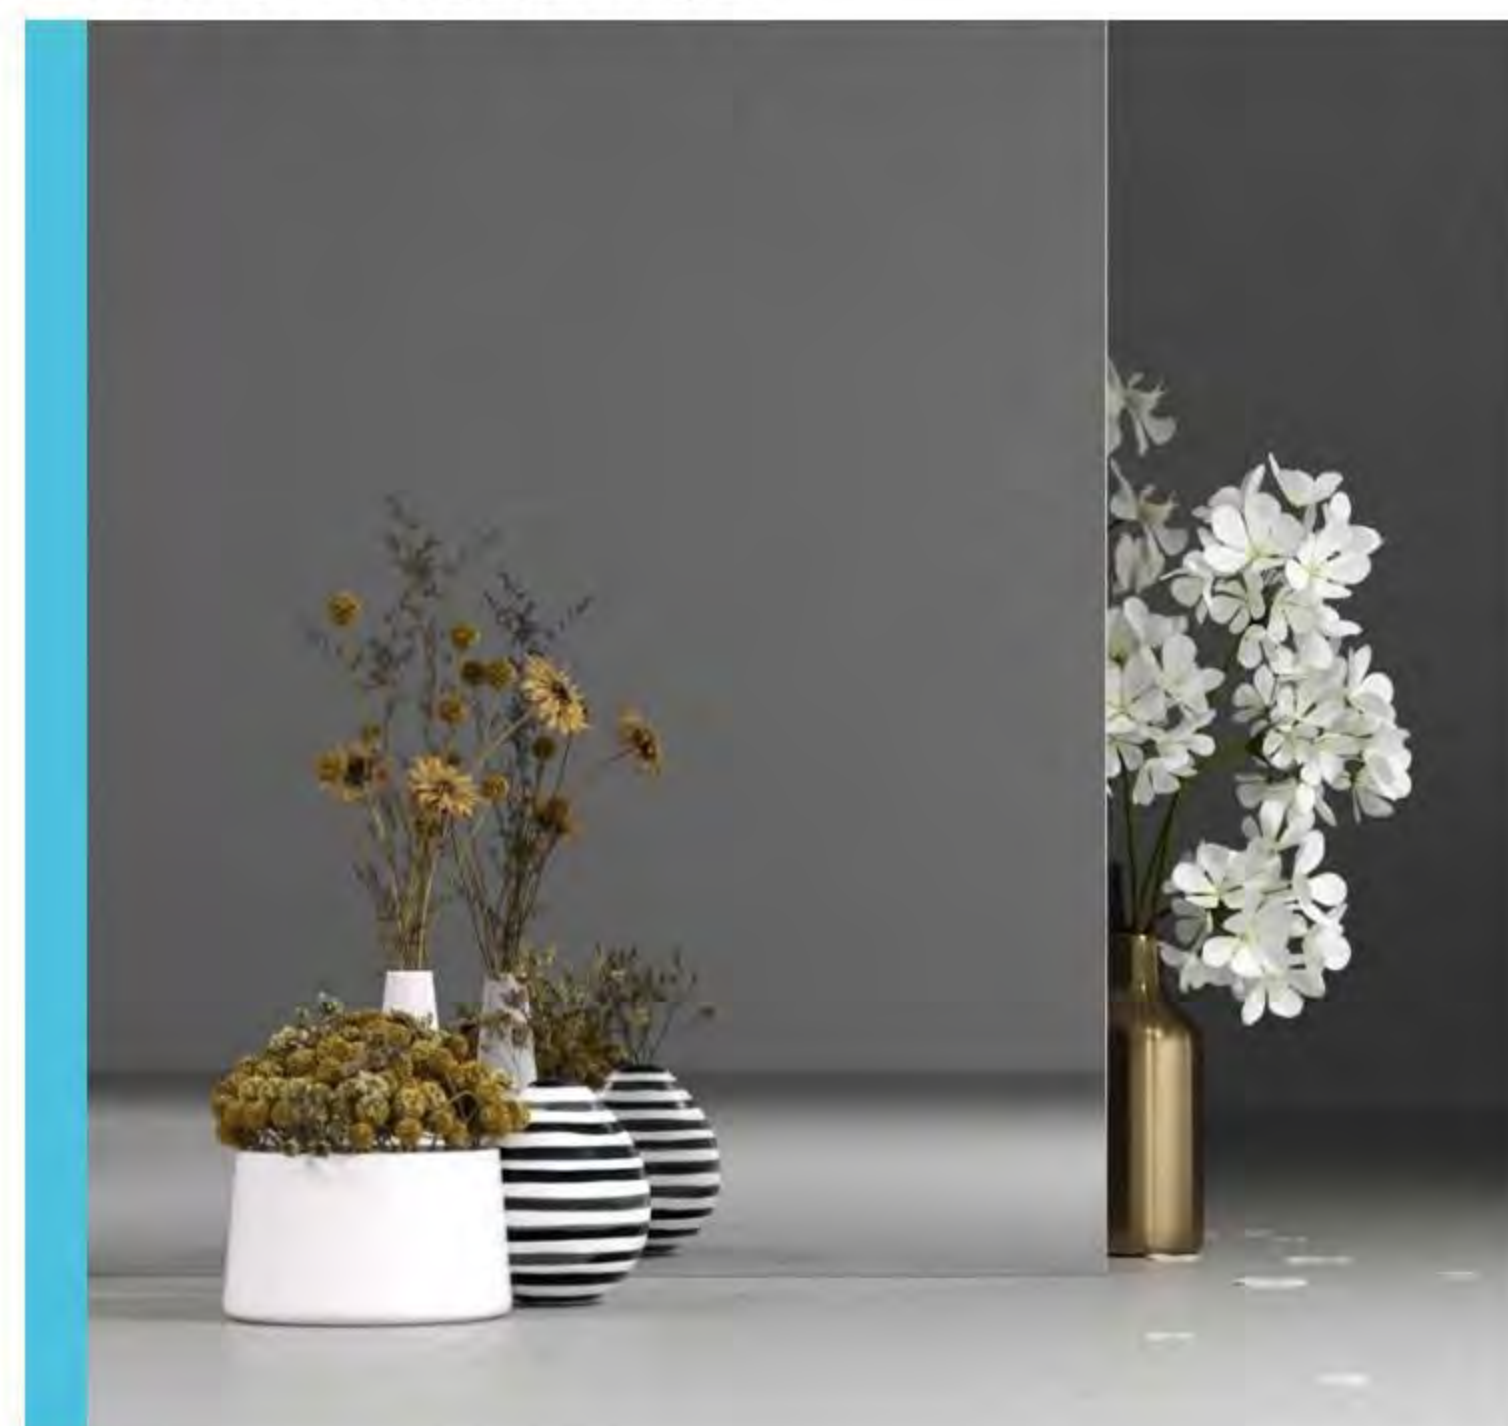

# PRZESZKLENIA **Future**

Wybierz przeszklenia do swoich drzwi z kolekcji Future

**FUTURE INOX  
STANDARD**

**FUTURE INOX  
MLECZNA**

**FUTURE INOX  
REFLEX BRĄZ**

**FUTURE INOX  
LUSTRO WENECKIE**

WZÓR 50 / KOLOR RUSTY BRONZE / POCHWYT BETA  
CENA PREZENTOWANEGO MODELU: 10309 PLN