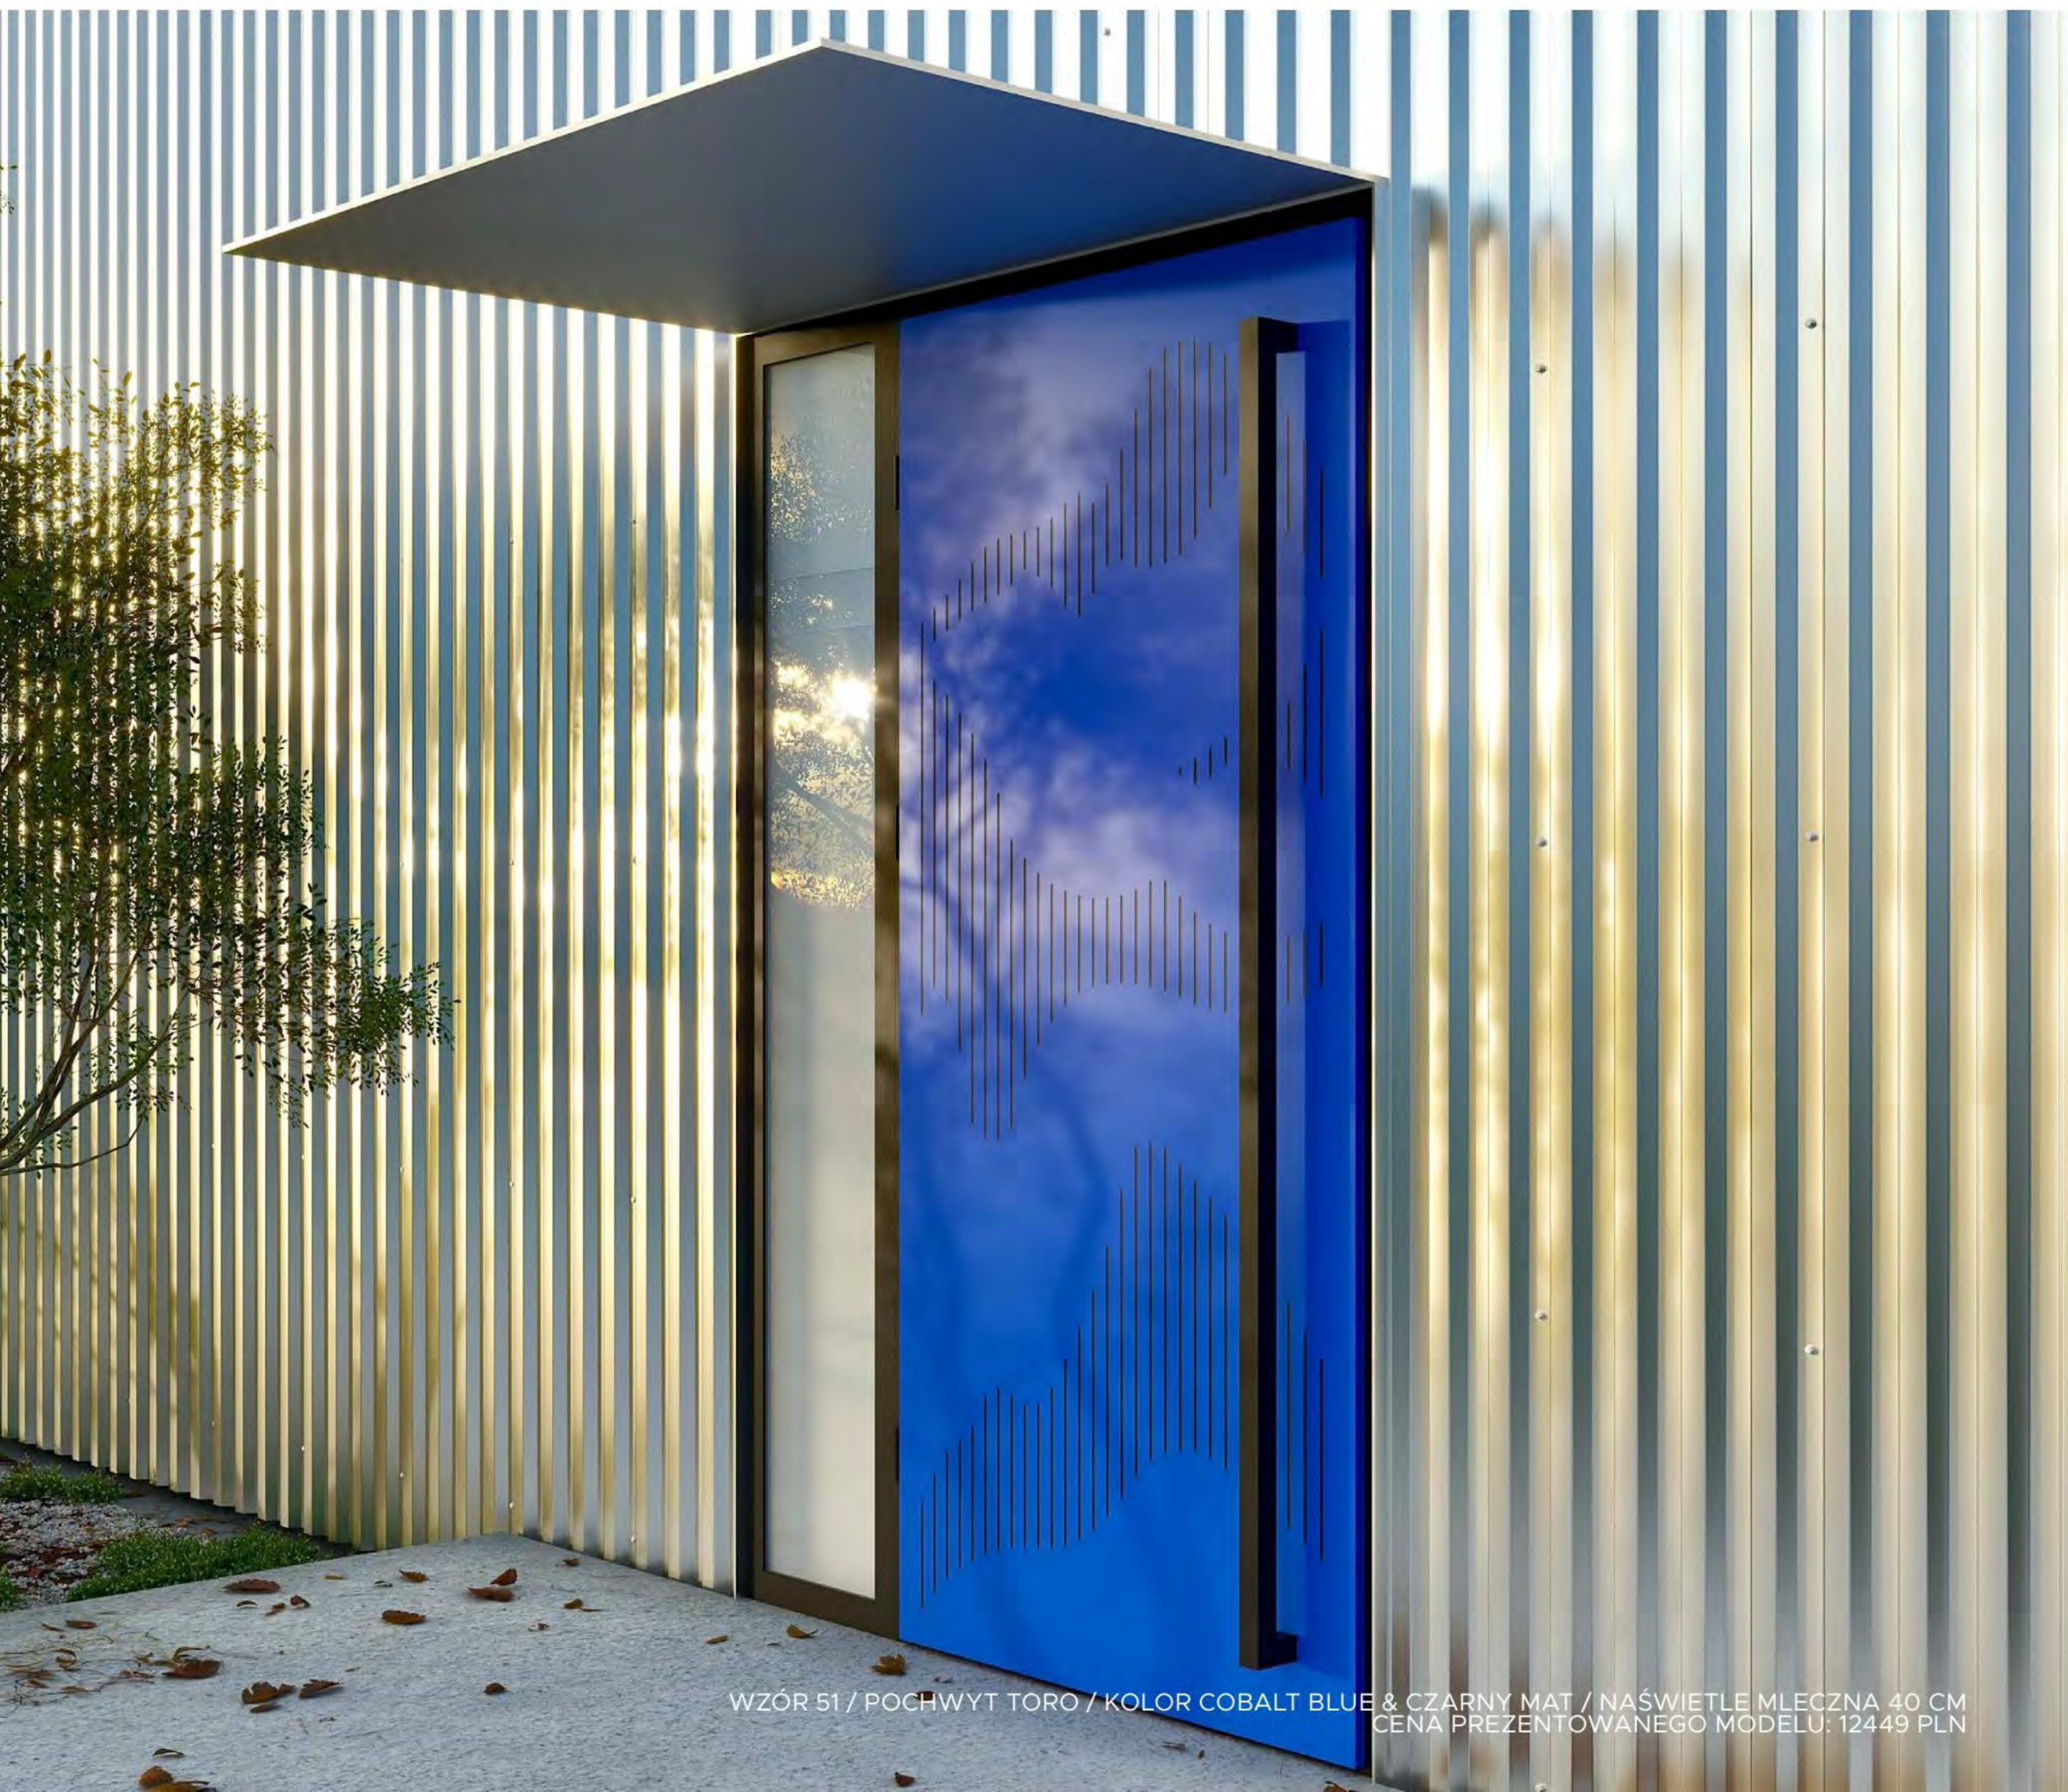

Naświetle Termo

Naświetla dostępne tylko i wyłącznie w komplecie z ościeżnicą TERMO.

Po zastosowaniu ościeżnicy TERMO istnieje możliwość łączenia naświetla z drzwiami jednoskrzydłowymi, drzwiami dwuskrzydłowymi oraz drzwiami z dostawkami nieotwieranymi. Wykonane są z ciepłego profilu aluminiowego TERMO. Dostępne we wszystkich kolorach. Każde naświetle posiada w standardzie pakiet 3-szybowy. Podane ceny naświetli zawierają zestaw montażowy.

Istnieje możliwość wykonania naświetli bocznych i górnych w rozmiarach niestandardowych, czyli pomiędzy wymiarami sugerowanymi w tabelach poniżej. Koszt naświetla o niestandardowym wymiarze to kwota z wymiaru wyższego + 80 zł/szt. za każde niestandardowe naświetle.

Dostępne opcje