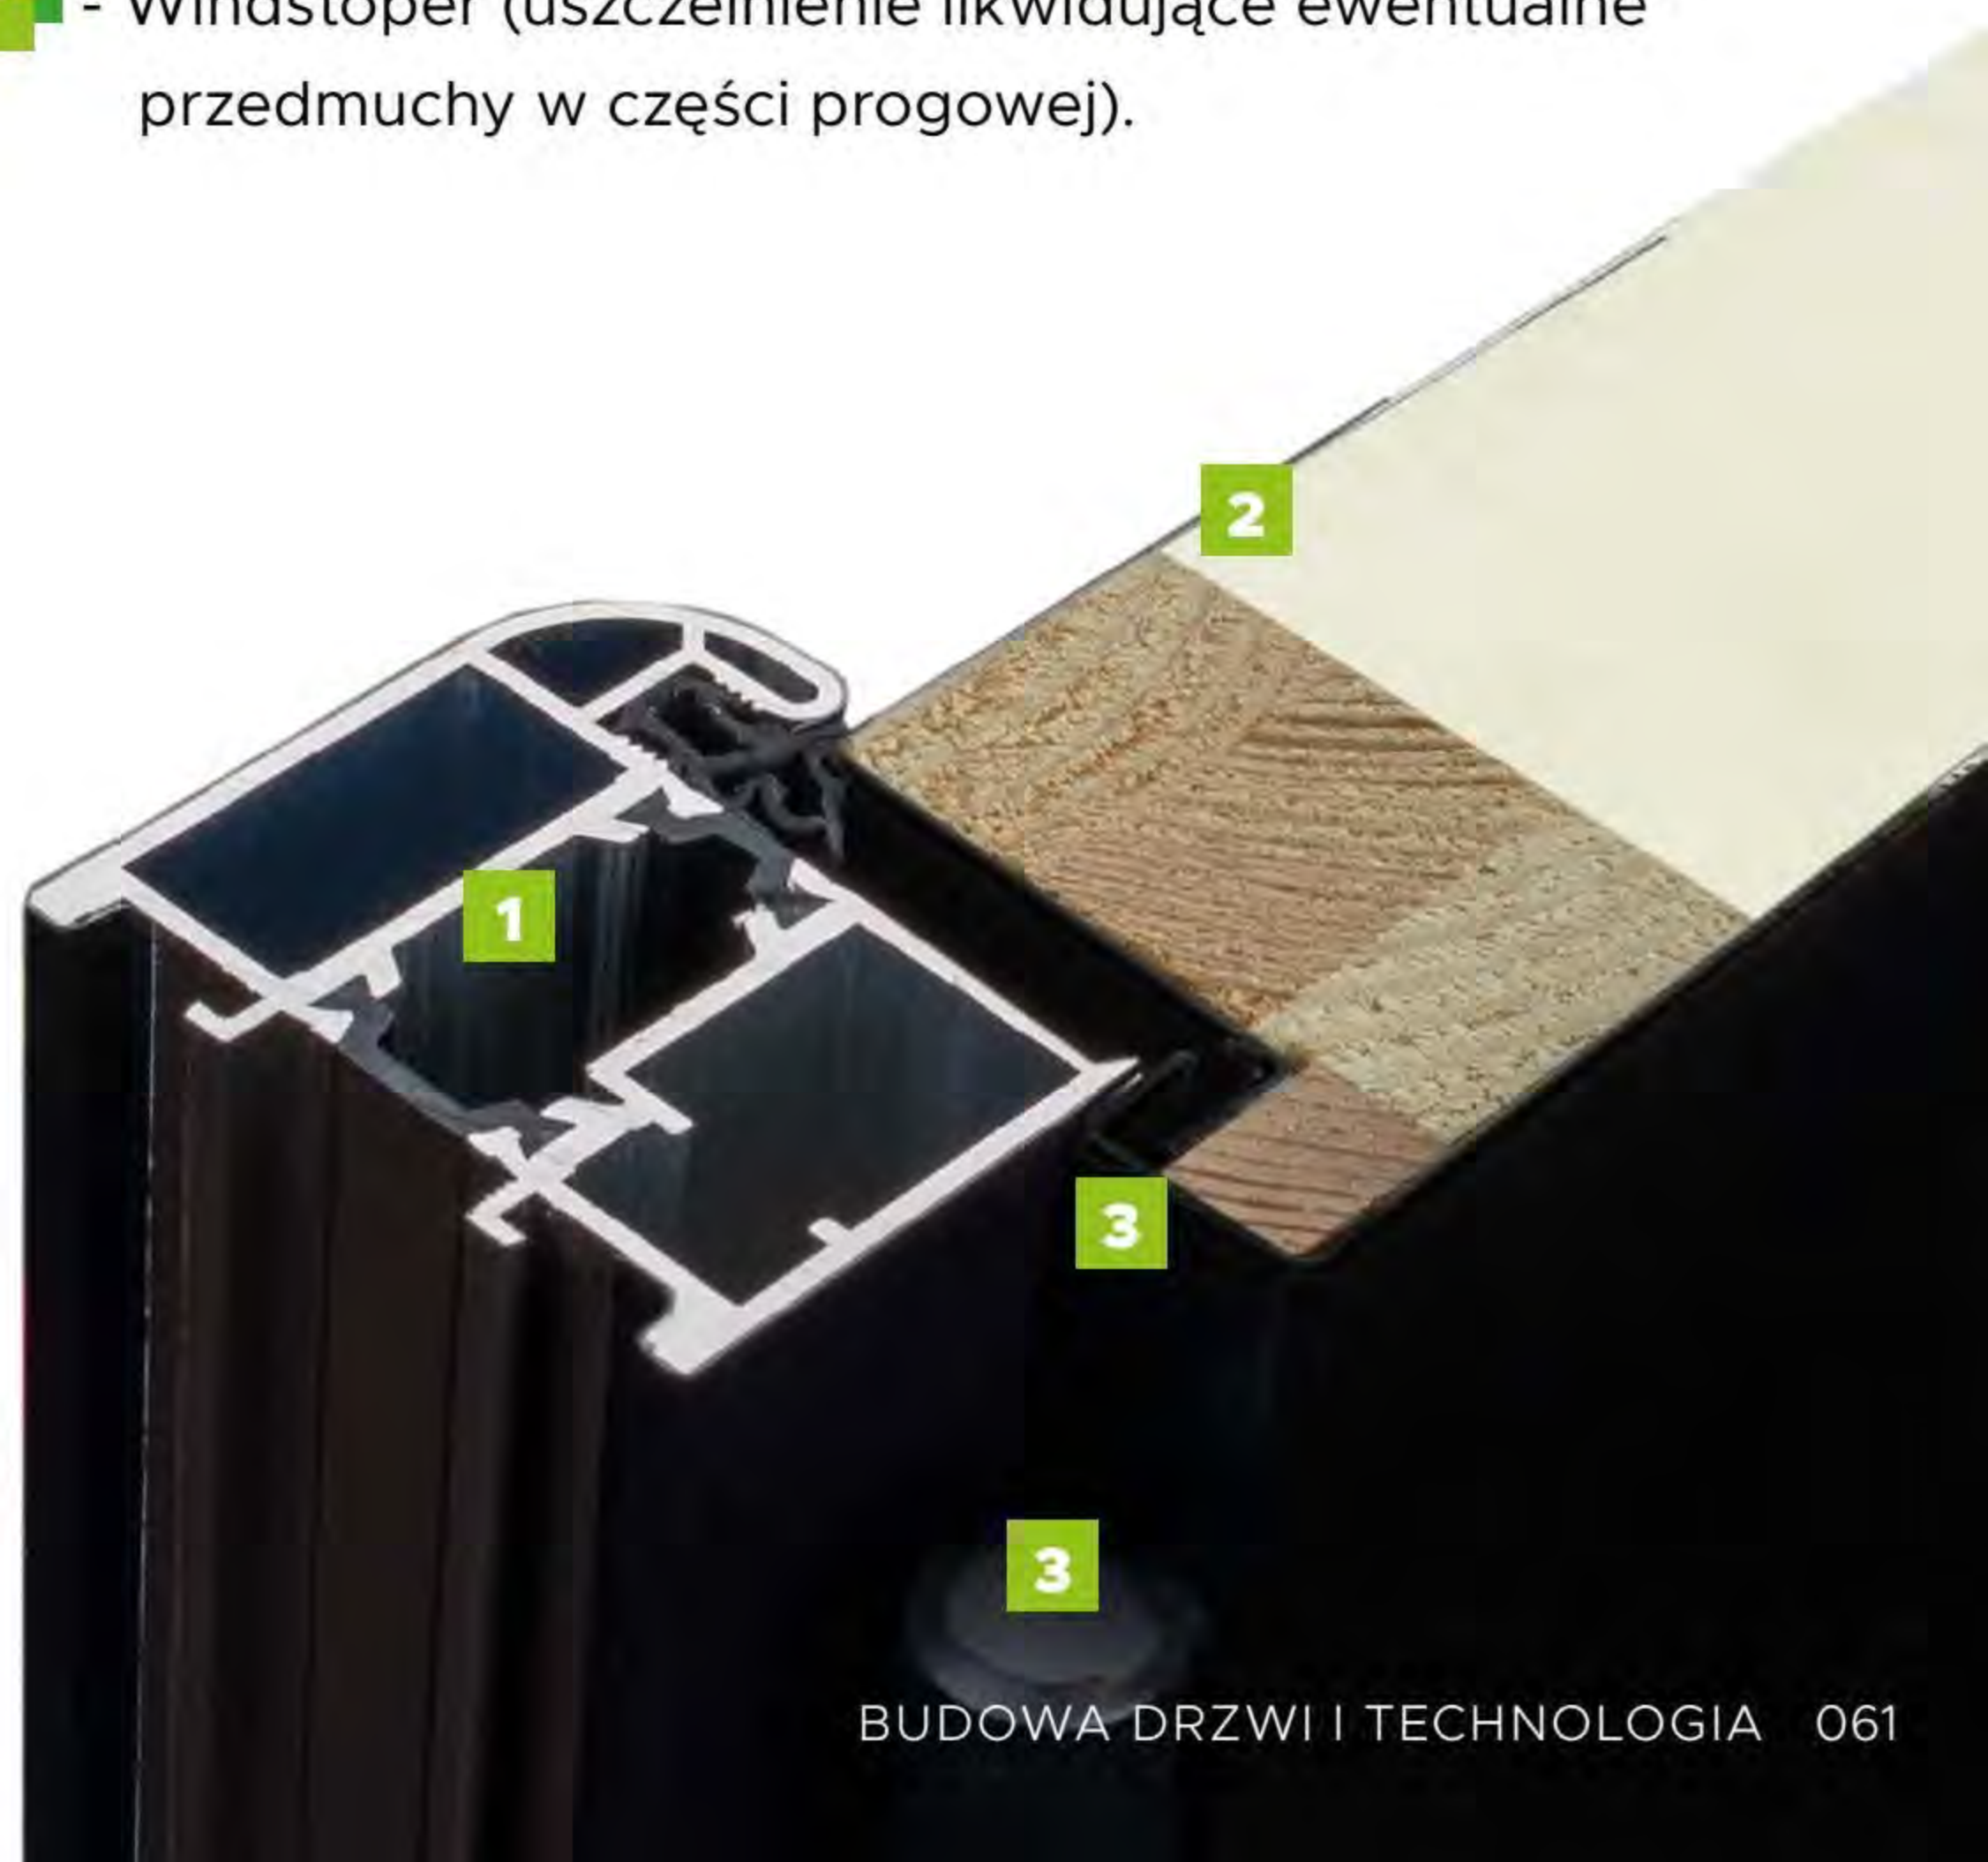

Premium

Podstawowa linia drzwi zewnętrznych, dobre parametry techniczne.
Wiele wzorów, opcji wyposażenia w połączeniu z atrakcyjną ceną drzwi.

Izolacyjność termiczna
 $U_d=0,98 \text{ W/m}^2\text{K}^*$

Grubość skrzydła
drzwiowego

Izolacyjność akustyczna
32dB*

Klasa anty-
włamaniowa RC2**

* Dotyczy drzwi bez przeszkleń

**Wg PN-EN 1627:2011. Dotyczy drzwi pełnych oraz z przeszkleciem (P4)
z ramką INOX (wybrane modele) wyposażone w klamkę
klasy C oraz wkładkę klasy C

BUDOWA DRZWI

- Ciepła ościeżnica Termo z uszczelką (za dopłatą). **1**
- Skrzydło drzwiowe z uszczelką, wypełnione pianką poliuretanową oraz ramiakiem z drewna klejonego. **2**
- 3 zawiasy 3D regulowane w trzech płaszczyznach. **3**
- Nasadki ozdobne na zawiasy.
- 3 zaczepy z regulowanym dociskiem.
- Regulacja języka.
- 3 bolce antywyważeniowe.
- Ryglowanie górne (hak).
- Zamek dodatkowy górny z wkładko-gałką (system jednego klucza).
- Zasuwnica z zamkiem głównym i wkładką (system jednego klucza).
- Klamka Prime, Tahoma, Manitoba lub Magnus.
- Ryglowanie dolne (hak).
- Szczotka doszczelniająca.
- Próg ALU lub PVC z uszczelką. **4**
- Windstoper (uszczelnienie likwidujące ewentualne przedmuchy w części progowej).

4

4

4