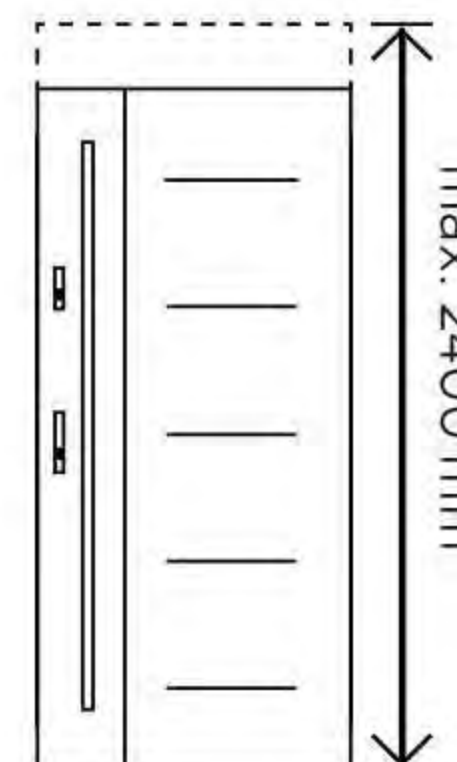

PRZEWYŻSZANE DRZWI

CENA OD
1060 PLN

OPIS
Maksymalna wysokość wraz z ościeżnicą (Hc) do 2400 mm. Dostępne wyłącznie z ościeżnicą Termo. Dotyczy drzwi jednoskrzydłowych oraz drzwi z naświetlami.