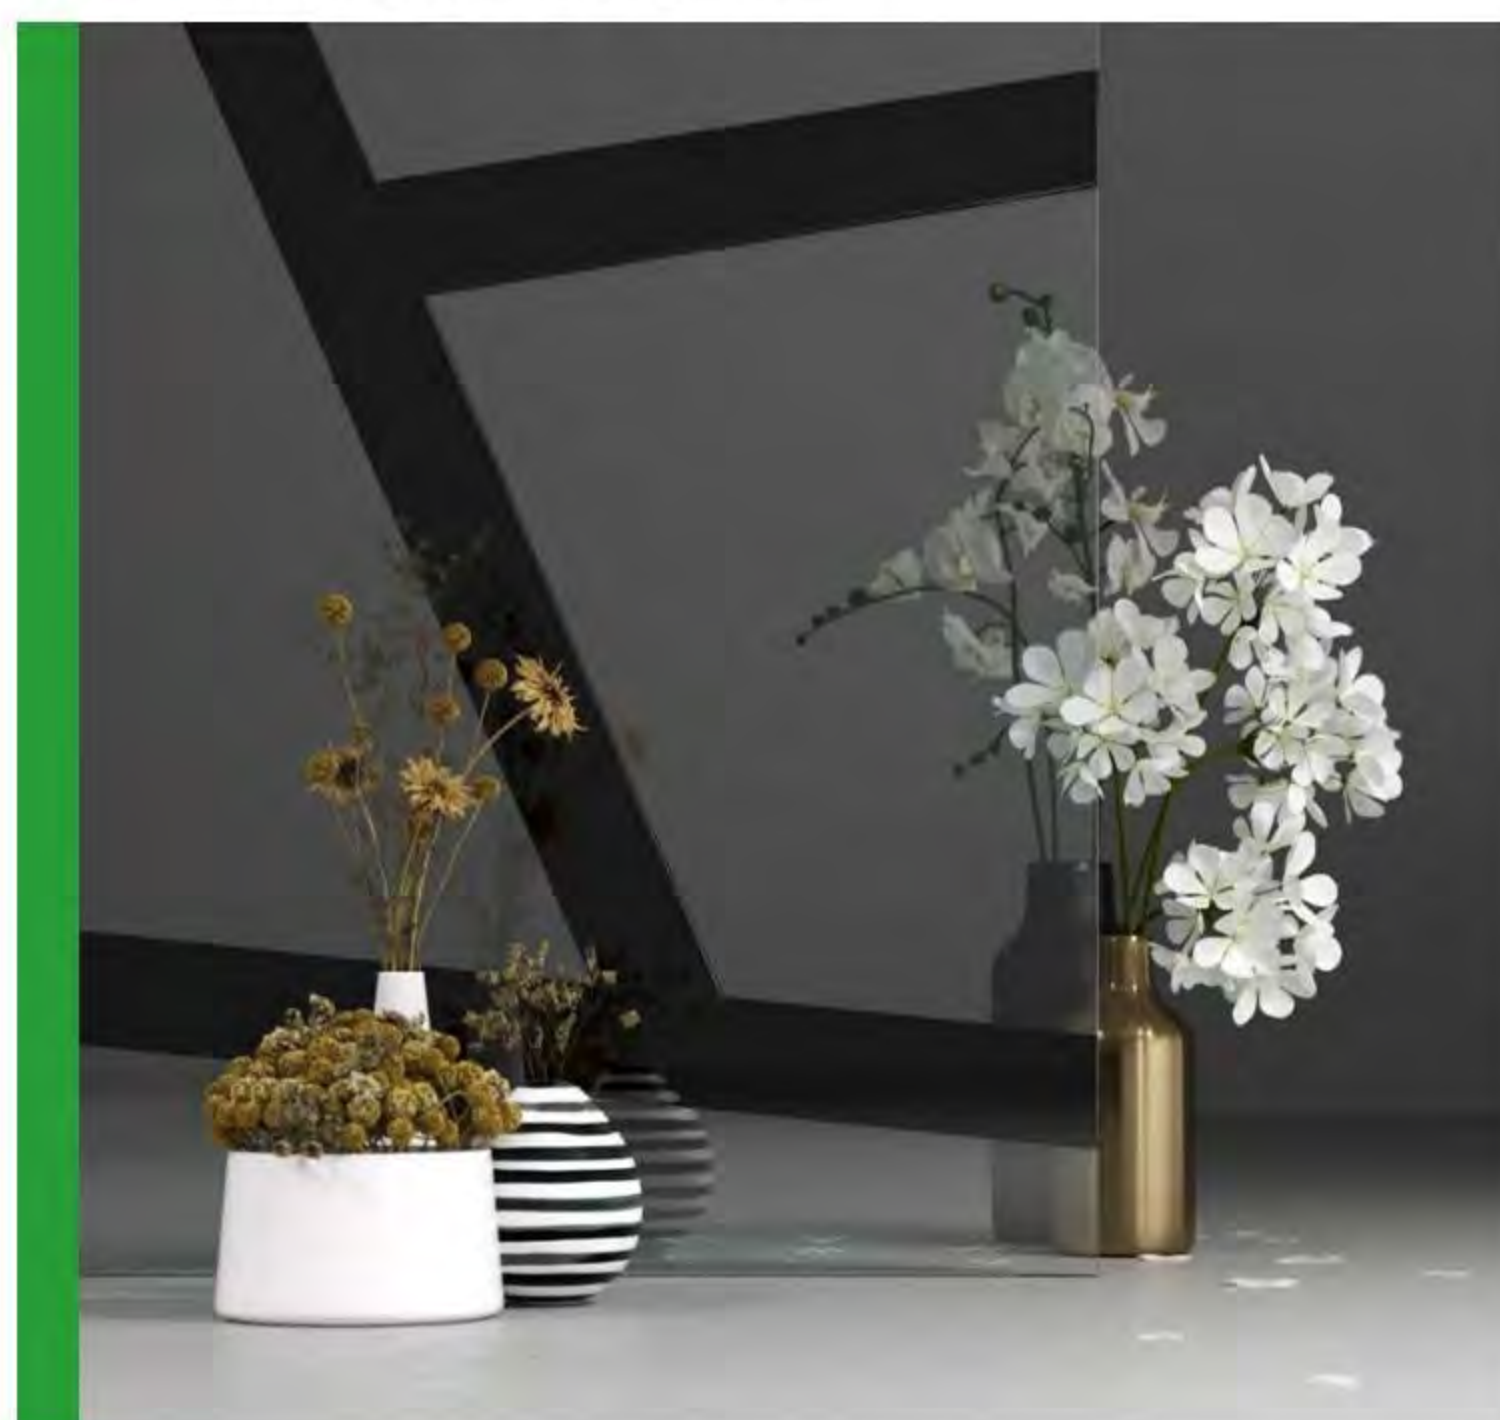

**WZÓR 48
SKIP BLACK LACOBEL**