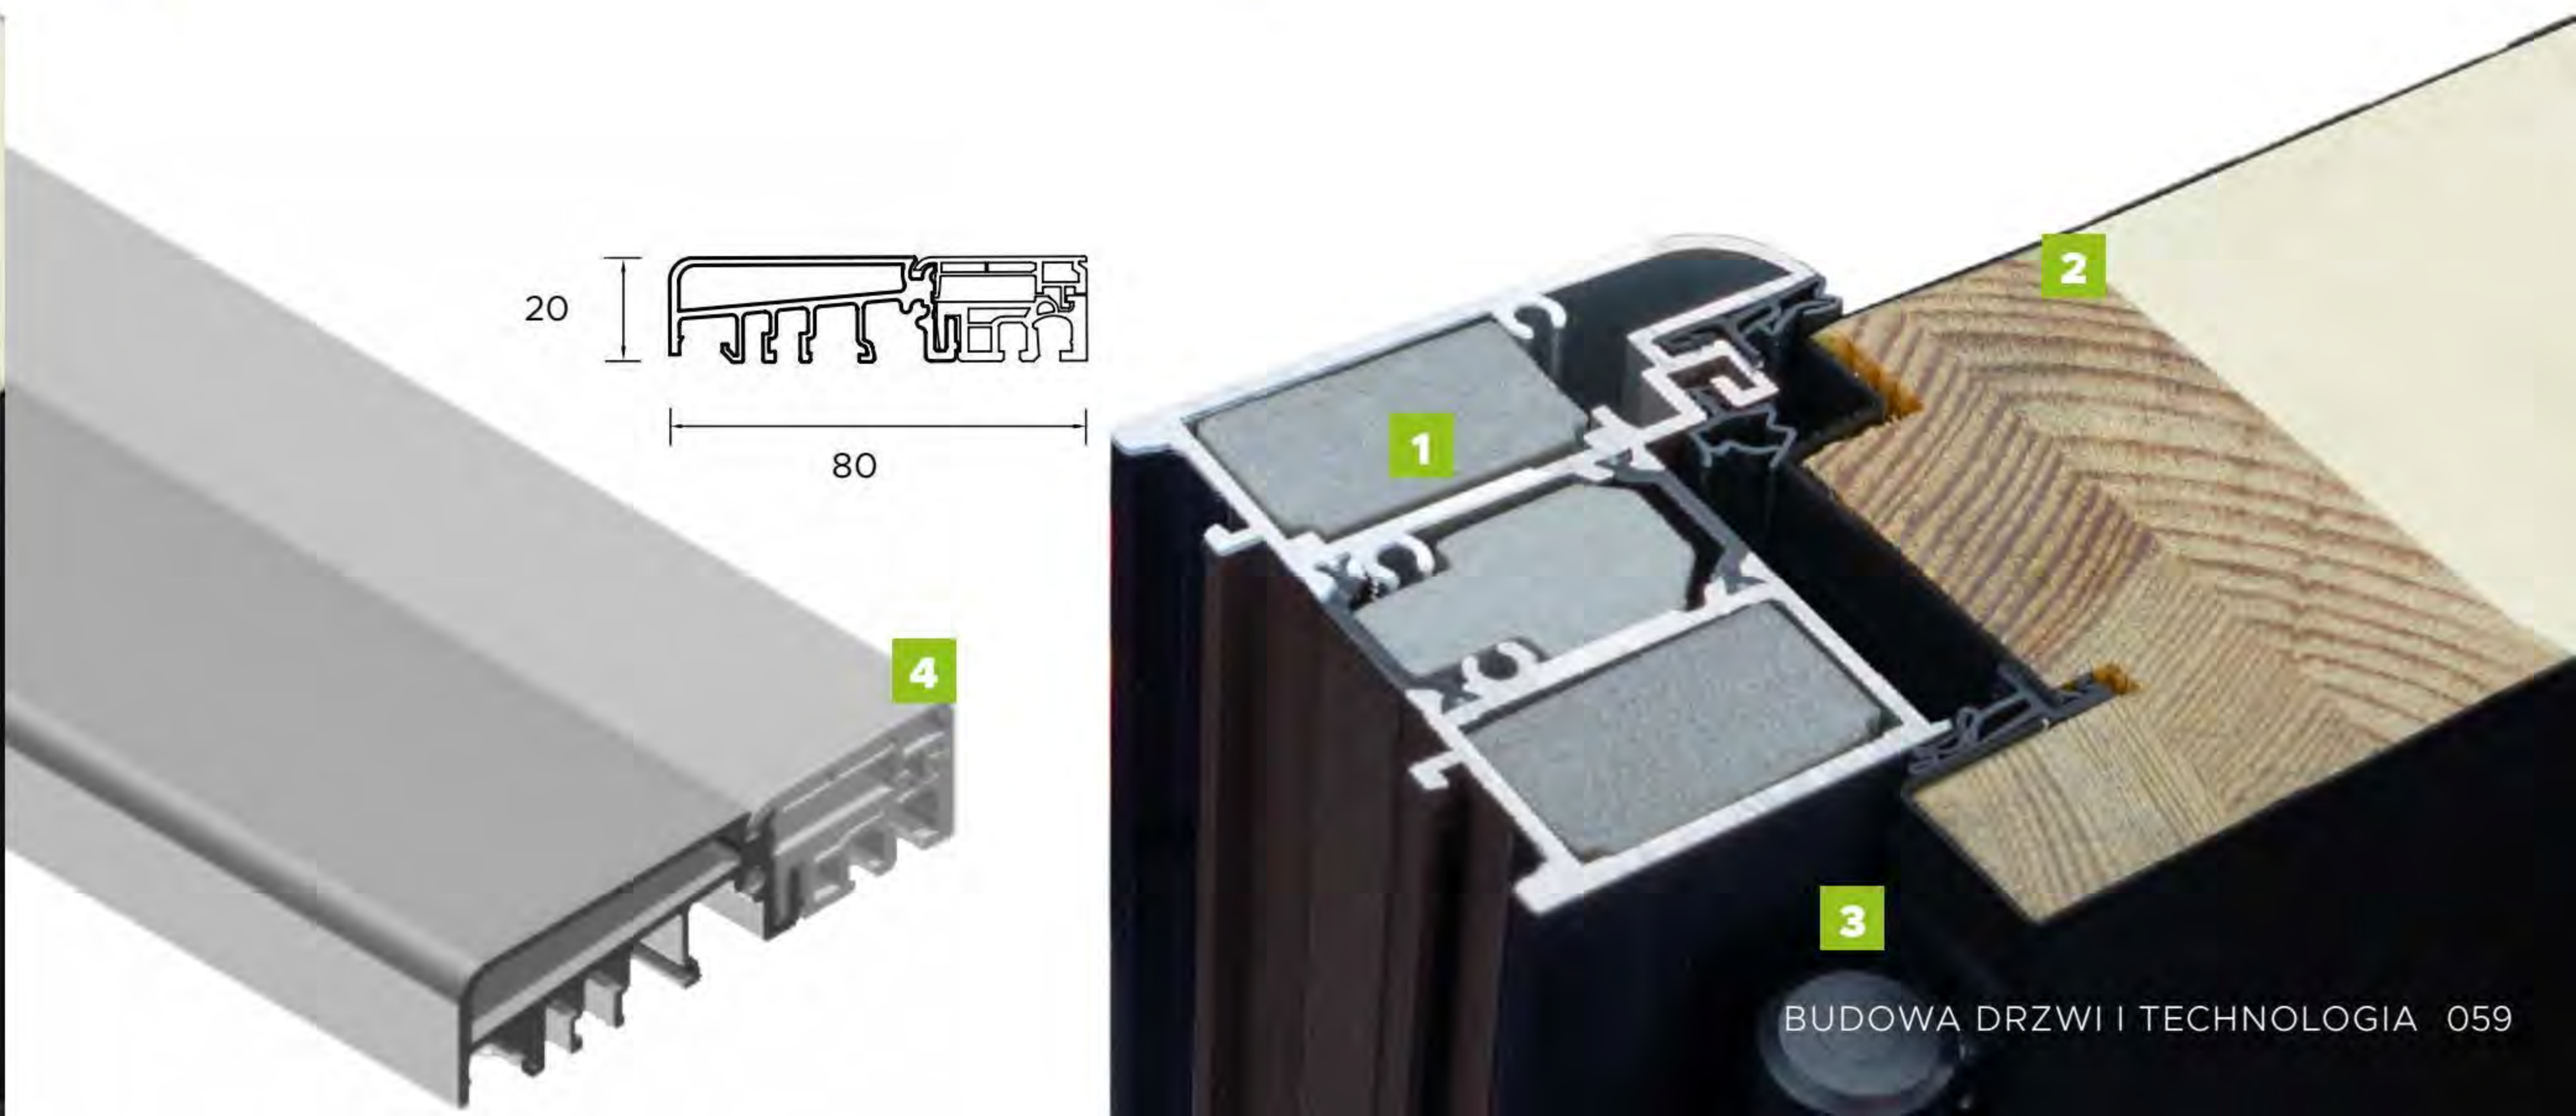

## BUDOWA DRZWI

- Ciepła ościeżnica Termo Prestige z dwoma uszczelkami i wkładem termoizolacyjnym w każdej komorze. **1**
- Skrzydło drzwiowe z uszczelką, wypełnione pianką poliuretanową oraz ramiakiem z drewna klejonego. **2**
- 3 zawiasy 3D regulowane w trzech płaszczyznach. **3**
- 3 zaczepy z regulowanym dociskiem.
- 6 bolców antywyważeniowych.
- Ryglowanie górne uruchamiane kluczem z dodatkowym językiem górnym.
- Wkładko-gałka lub wkładka obustronna.
- Zasuwnica z zamkiem głównym i językiem centralnym.
- Klamka Prime, Tahoma, Manitoba lub Magnus.
- Ryglowanie dolne uruchamiane kluczem z dodatkowym językiem dolnym.
- Skrzydło z 4-stronną przylgą.
- Automatycznie opadająca uszczelka.
- Windstoper (likwiduje ewentualne przedmuchy w części progowej).
- Ciepły próg PCV/ ALU z przegrodą termiczną. **4**