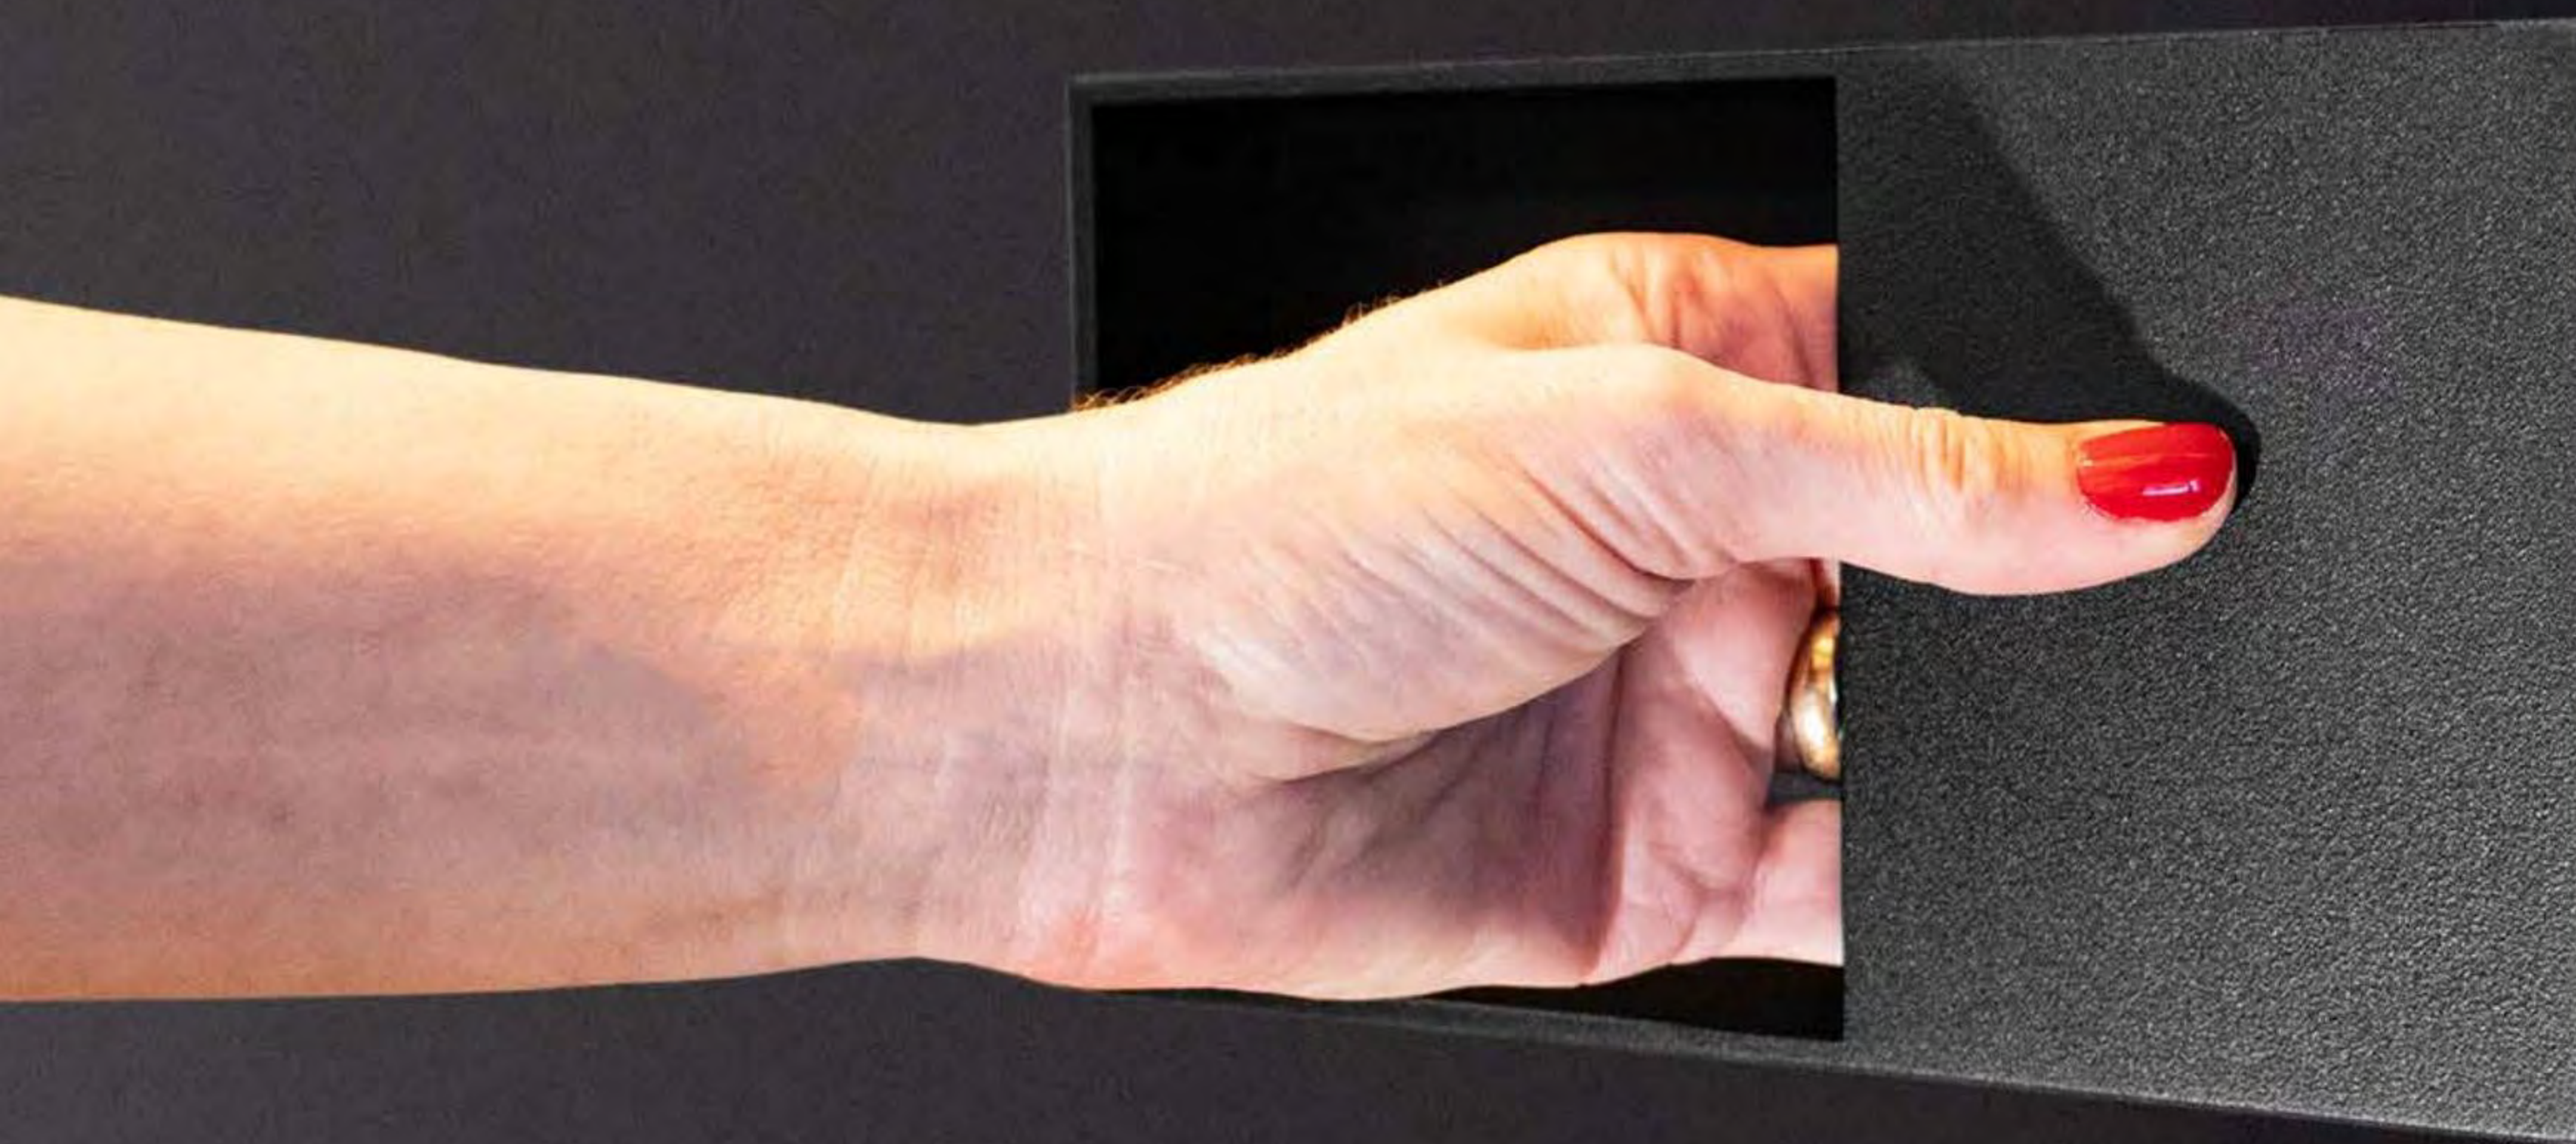

# TORO

Pochwyty w kolorze Black oraz INOX,  
w rozmiarach 180 cm.  
Możliwość łączenia dostępnych opcji.  
W wersji z podświetleniem LED, zawiera czujnik zmierzchu.

INOX

BLACK

180cm

**POCHWYŹ**

**SLIM POCKET**