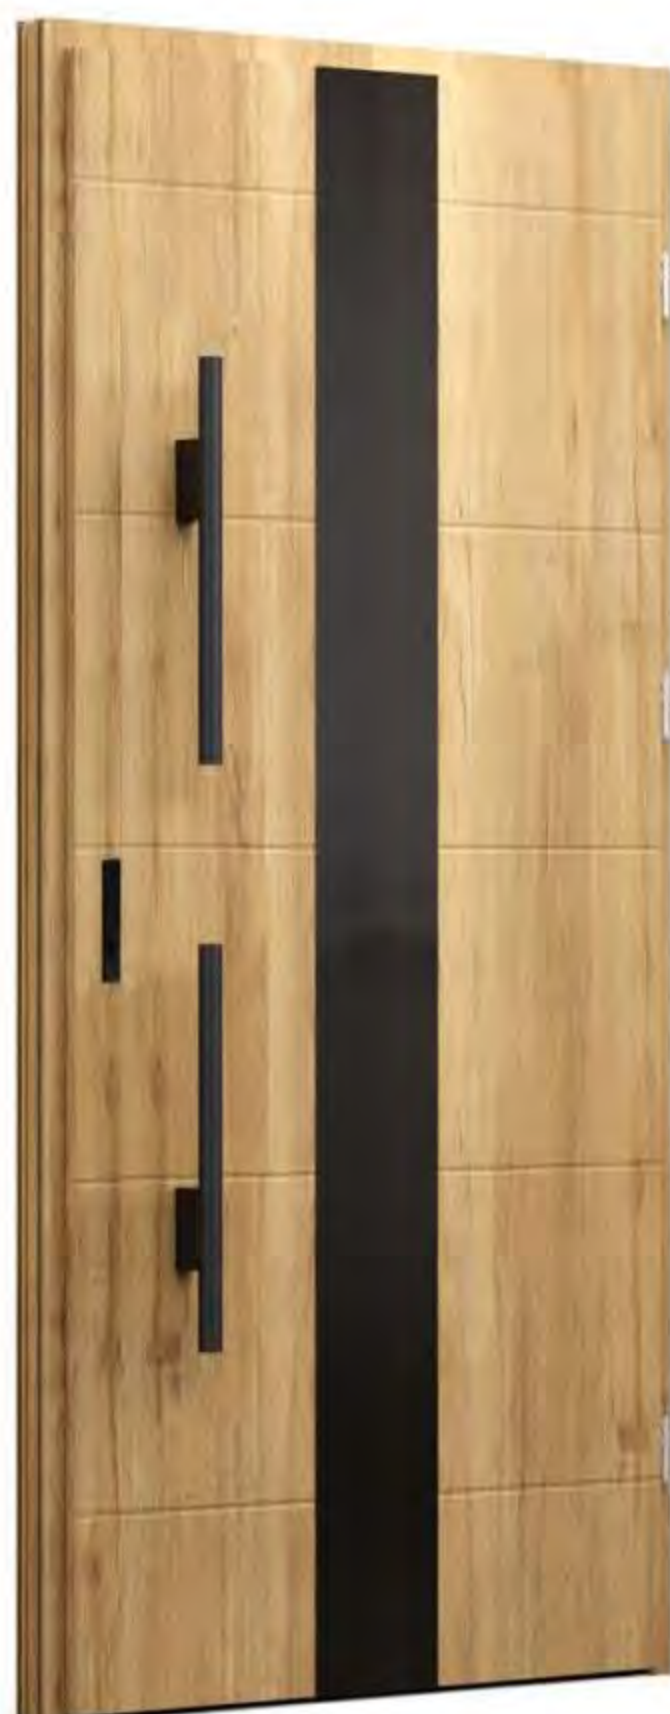

## Wzór GF01a

CENA OD  
3249 PLN

CRYSTAL SKY COLOR  
MAGNOLIA BLOSSOM

APLIKACJA  
LACOBEL

POCHWYT  
ALFA