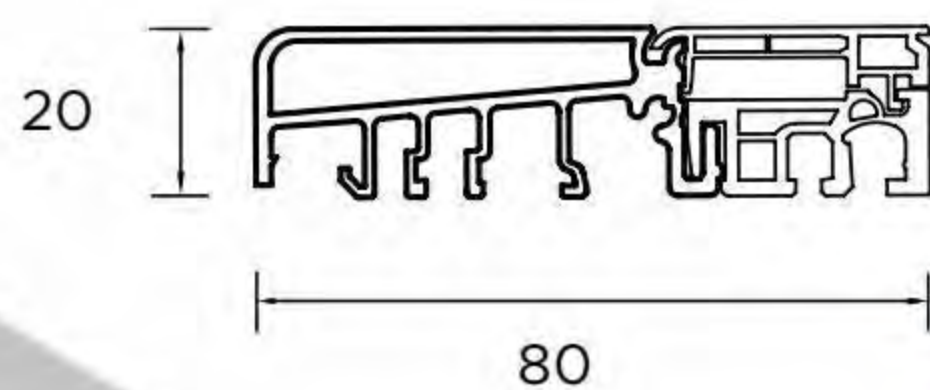

Zaawansowana linia drzwi zewnętrznych przeznaczona dla bardzo wymagających klientów. Ogromny wybór konfiguracji wzorów, wyposażenia w połączeniu z znakomitymi parametrami technicznymi, zapewnia doskonałe walory izolacyjności termicznej oraz akustycznej.

Izolacyjność termiczna
 $U_d=0,79 \text{ W/m}^2\text{K}^*$

Grubość skrzydła
drzwiowego

Izolacyjność akustyczna
32dB*

Klasa anty-
włamaniowa RC2**

* Dotyczy drzwi bez przeszkleń

**Wg PN-EN 1627:2011. Dotyczy drzwi pełnych oraz z przeszkleciem (P4) z ramką INOX (wybrane modele) wyposażone w klamkę klasy C oraz wkładkę klasy C

BUDOWA DRZWI

- Ciepła ościeżnica Termo Prestige z dwoma uszczelkami i wkładem termoizolacyjnym w każdej komorze. **1**
- Skrzydło drzwiowe z uszczelką, wypełnione pianką poliuretanową oraz ramiakiem z drewna klejonego. **2**
- 3 zawiasy 3D regulowane w trzech płaszczyznach. **3**
- 3 zaczepy z regulowanym dociskiem.
- 6 bolców antywyważeniowych.
- Ryglowanie górne uruchamiane kluczem z dodatkowym językiem górnym.
- Wkładko-gałka lub wkładka obustronna.
- Zasuwnica z zamkiem głównym i językiem centralnym.
- Klamka Prime, Tahoma, Manitoba lub Magnus.
- Ryglowanie dolne uruchamiane kluczem z dodatkowym językiem dolnym.
- Skrzydło z 4-stronną przylgą.
- Automatycznie opadająca uszczelka.
- Windstoper (likwiduje ewentualne przedmuchy w części progowej).
- Ciepły próg PCV/ ALU z przegrodą termiczną. **4**