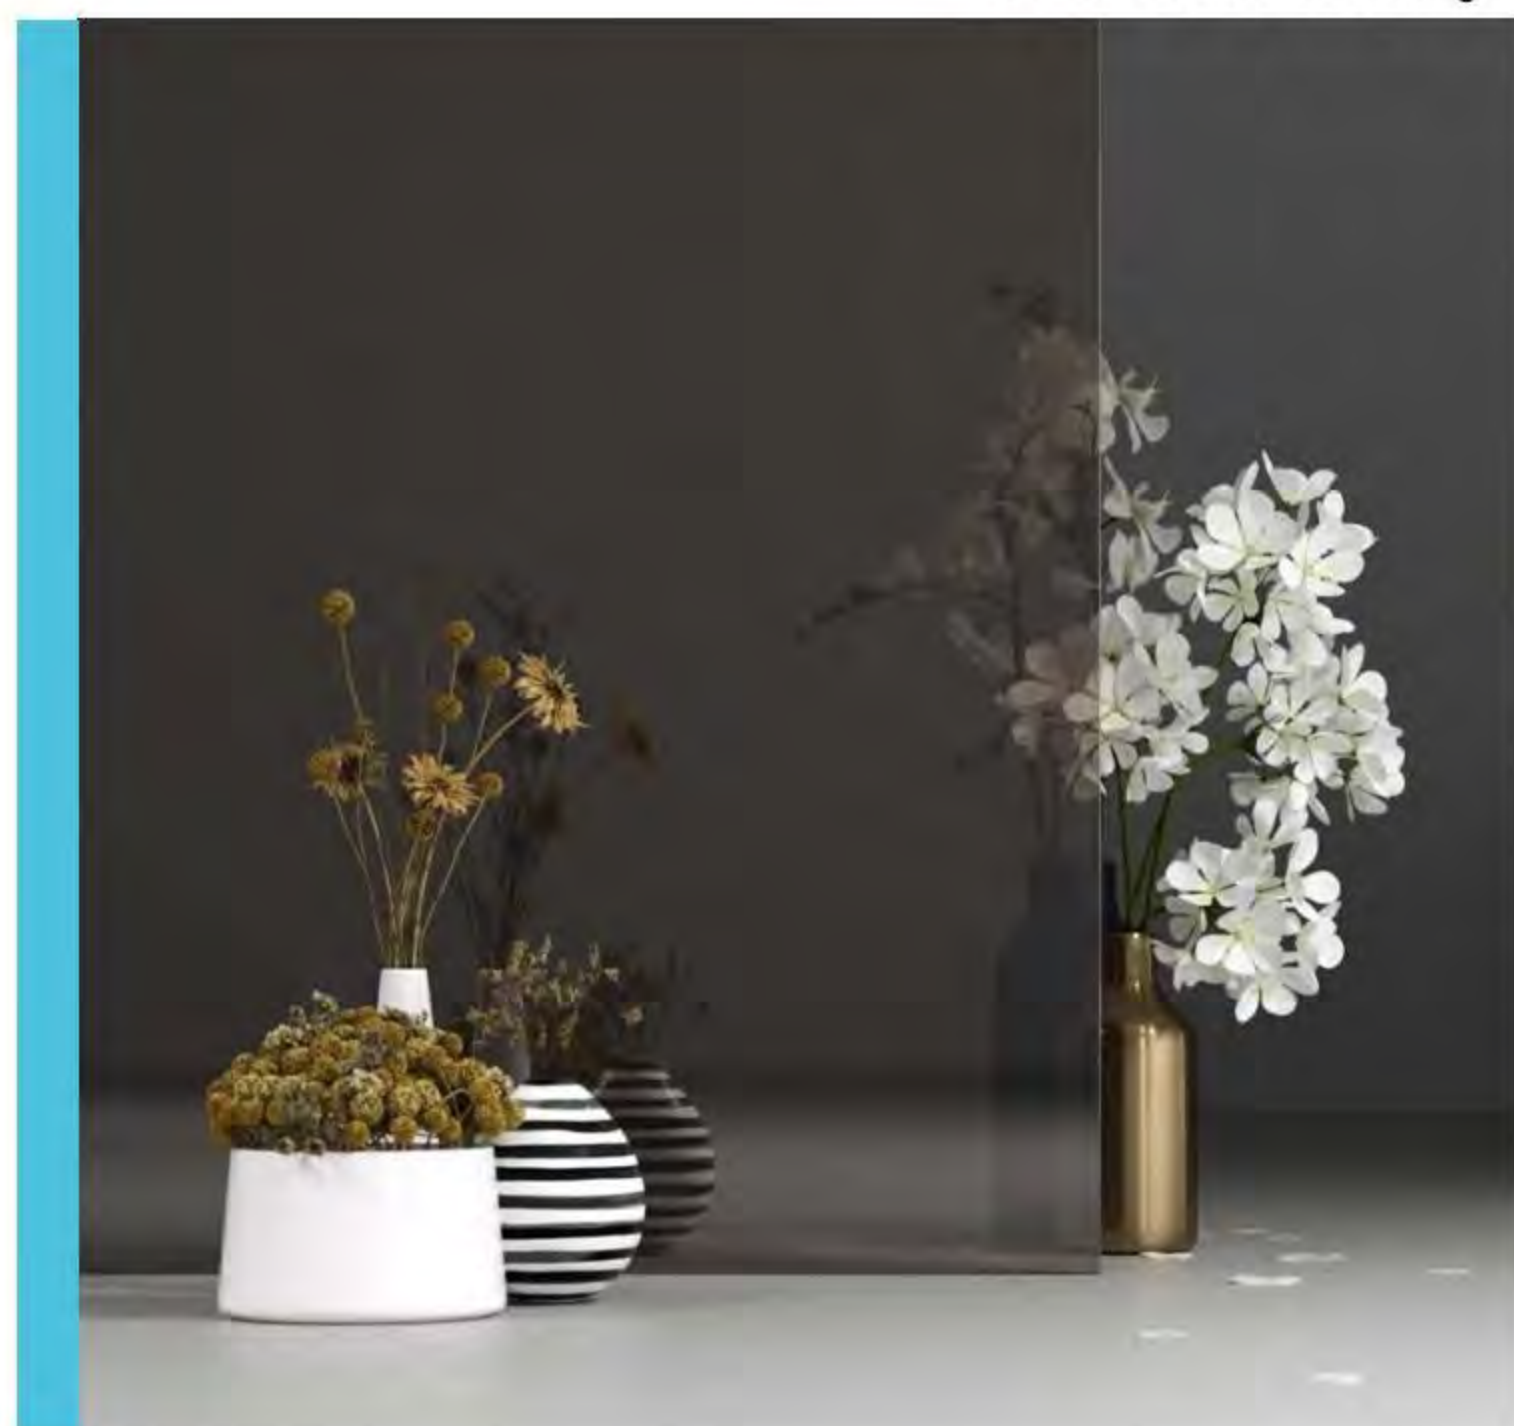

# PRZESZKLENIA **Future**

Wybierz przeszklenia do swoich drzwi z kolekcji Future

**FUTURE INOX  
STANDARD**

**FUTURE INOX  
MLECZNA**

**FUTURE INOX  
REFLEX BRĄZ**

**FUTURE INOX  
LUSTRO WENECKIE**

WZÓR 50 / KOLOR RUSTY BRONZE / POCHWYT BETA  
CENA PREZENTOWANEGO MODELU: 10309 PLN