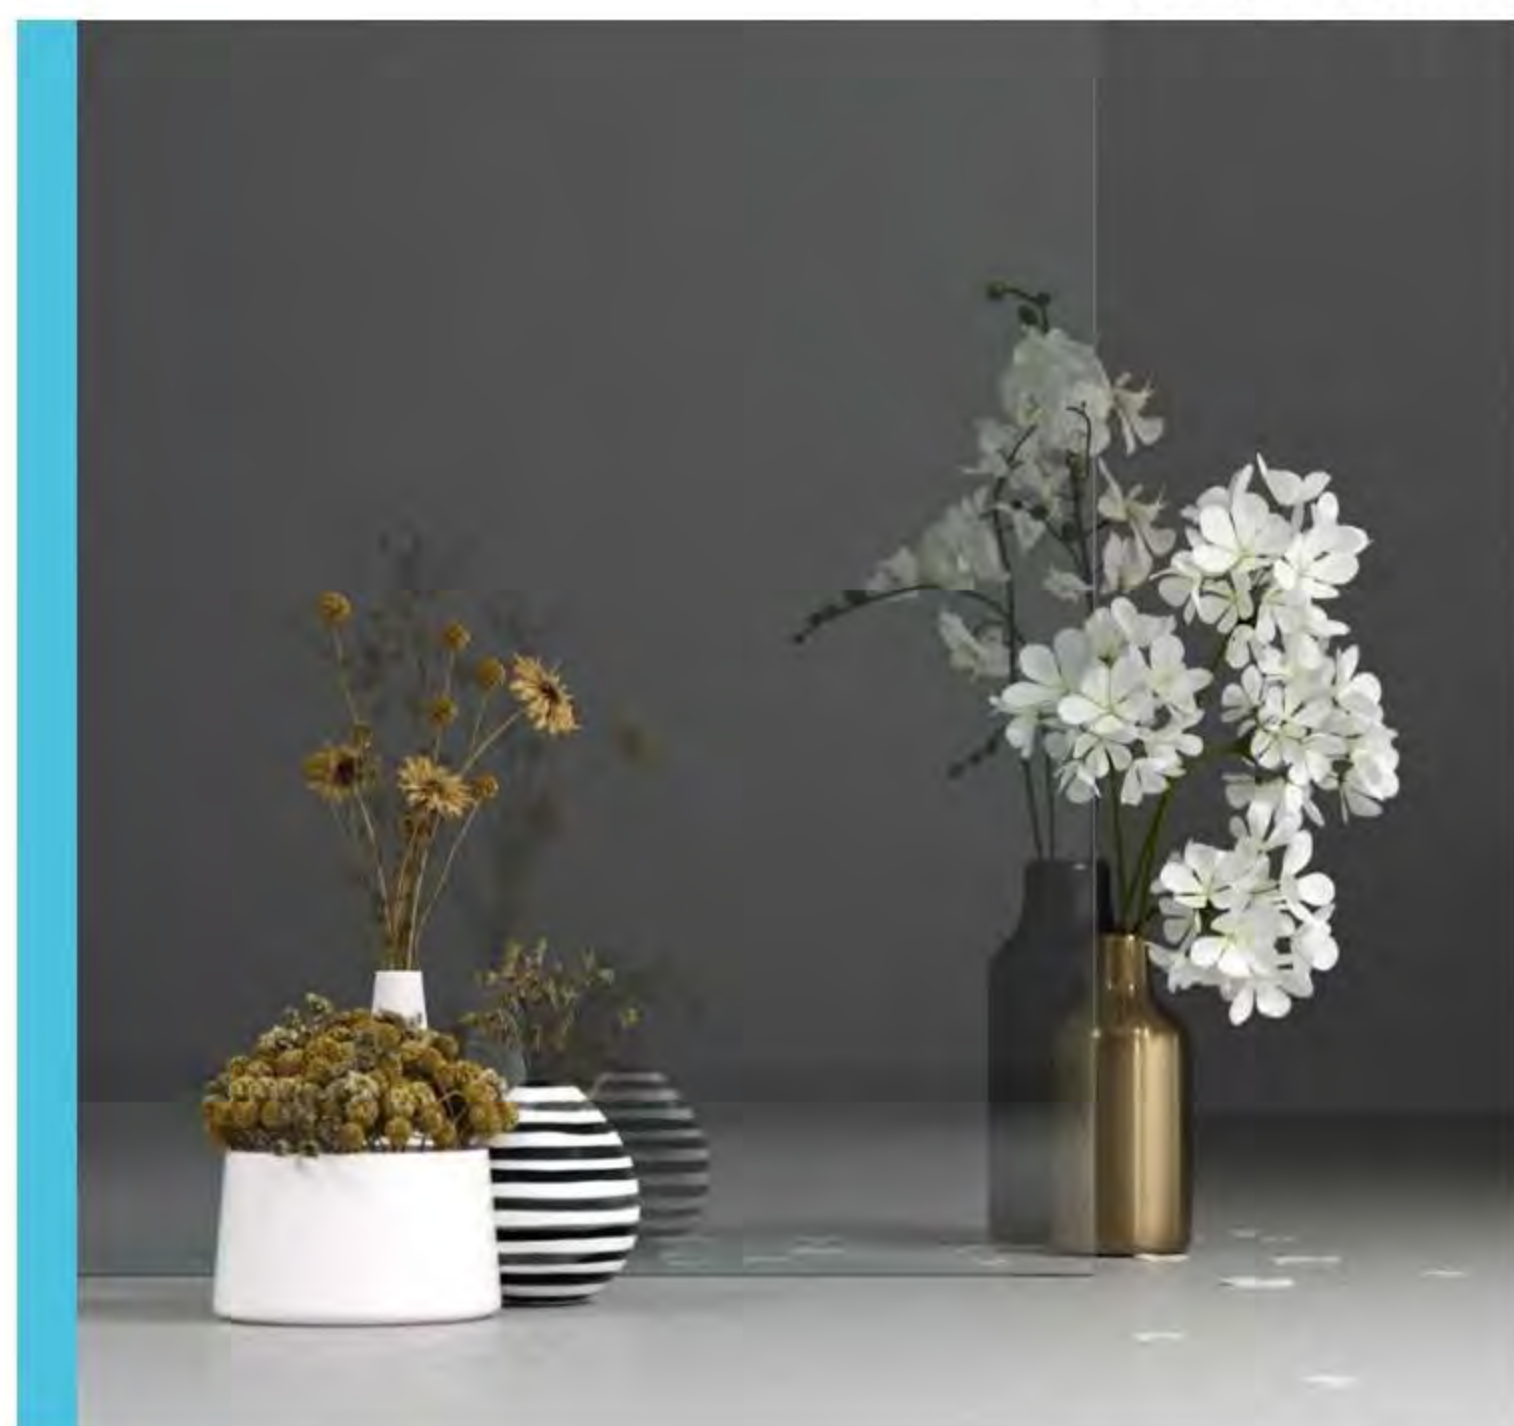

PRZESZKLENIA **Future**

Wybierz przeszklenia do swoich drzwi z kolekcji Future

**FUTURE INOX
STANDARD**