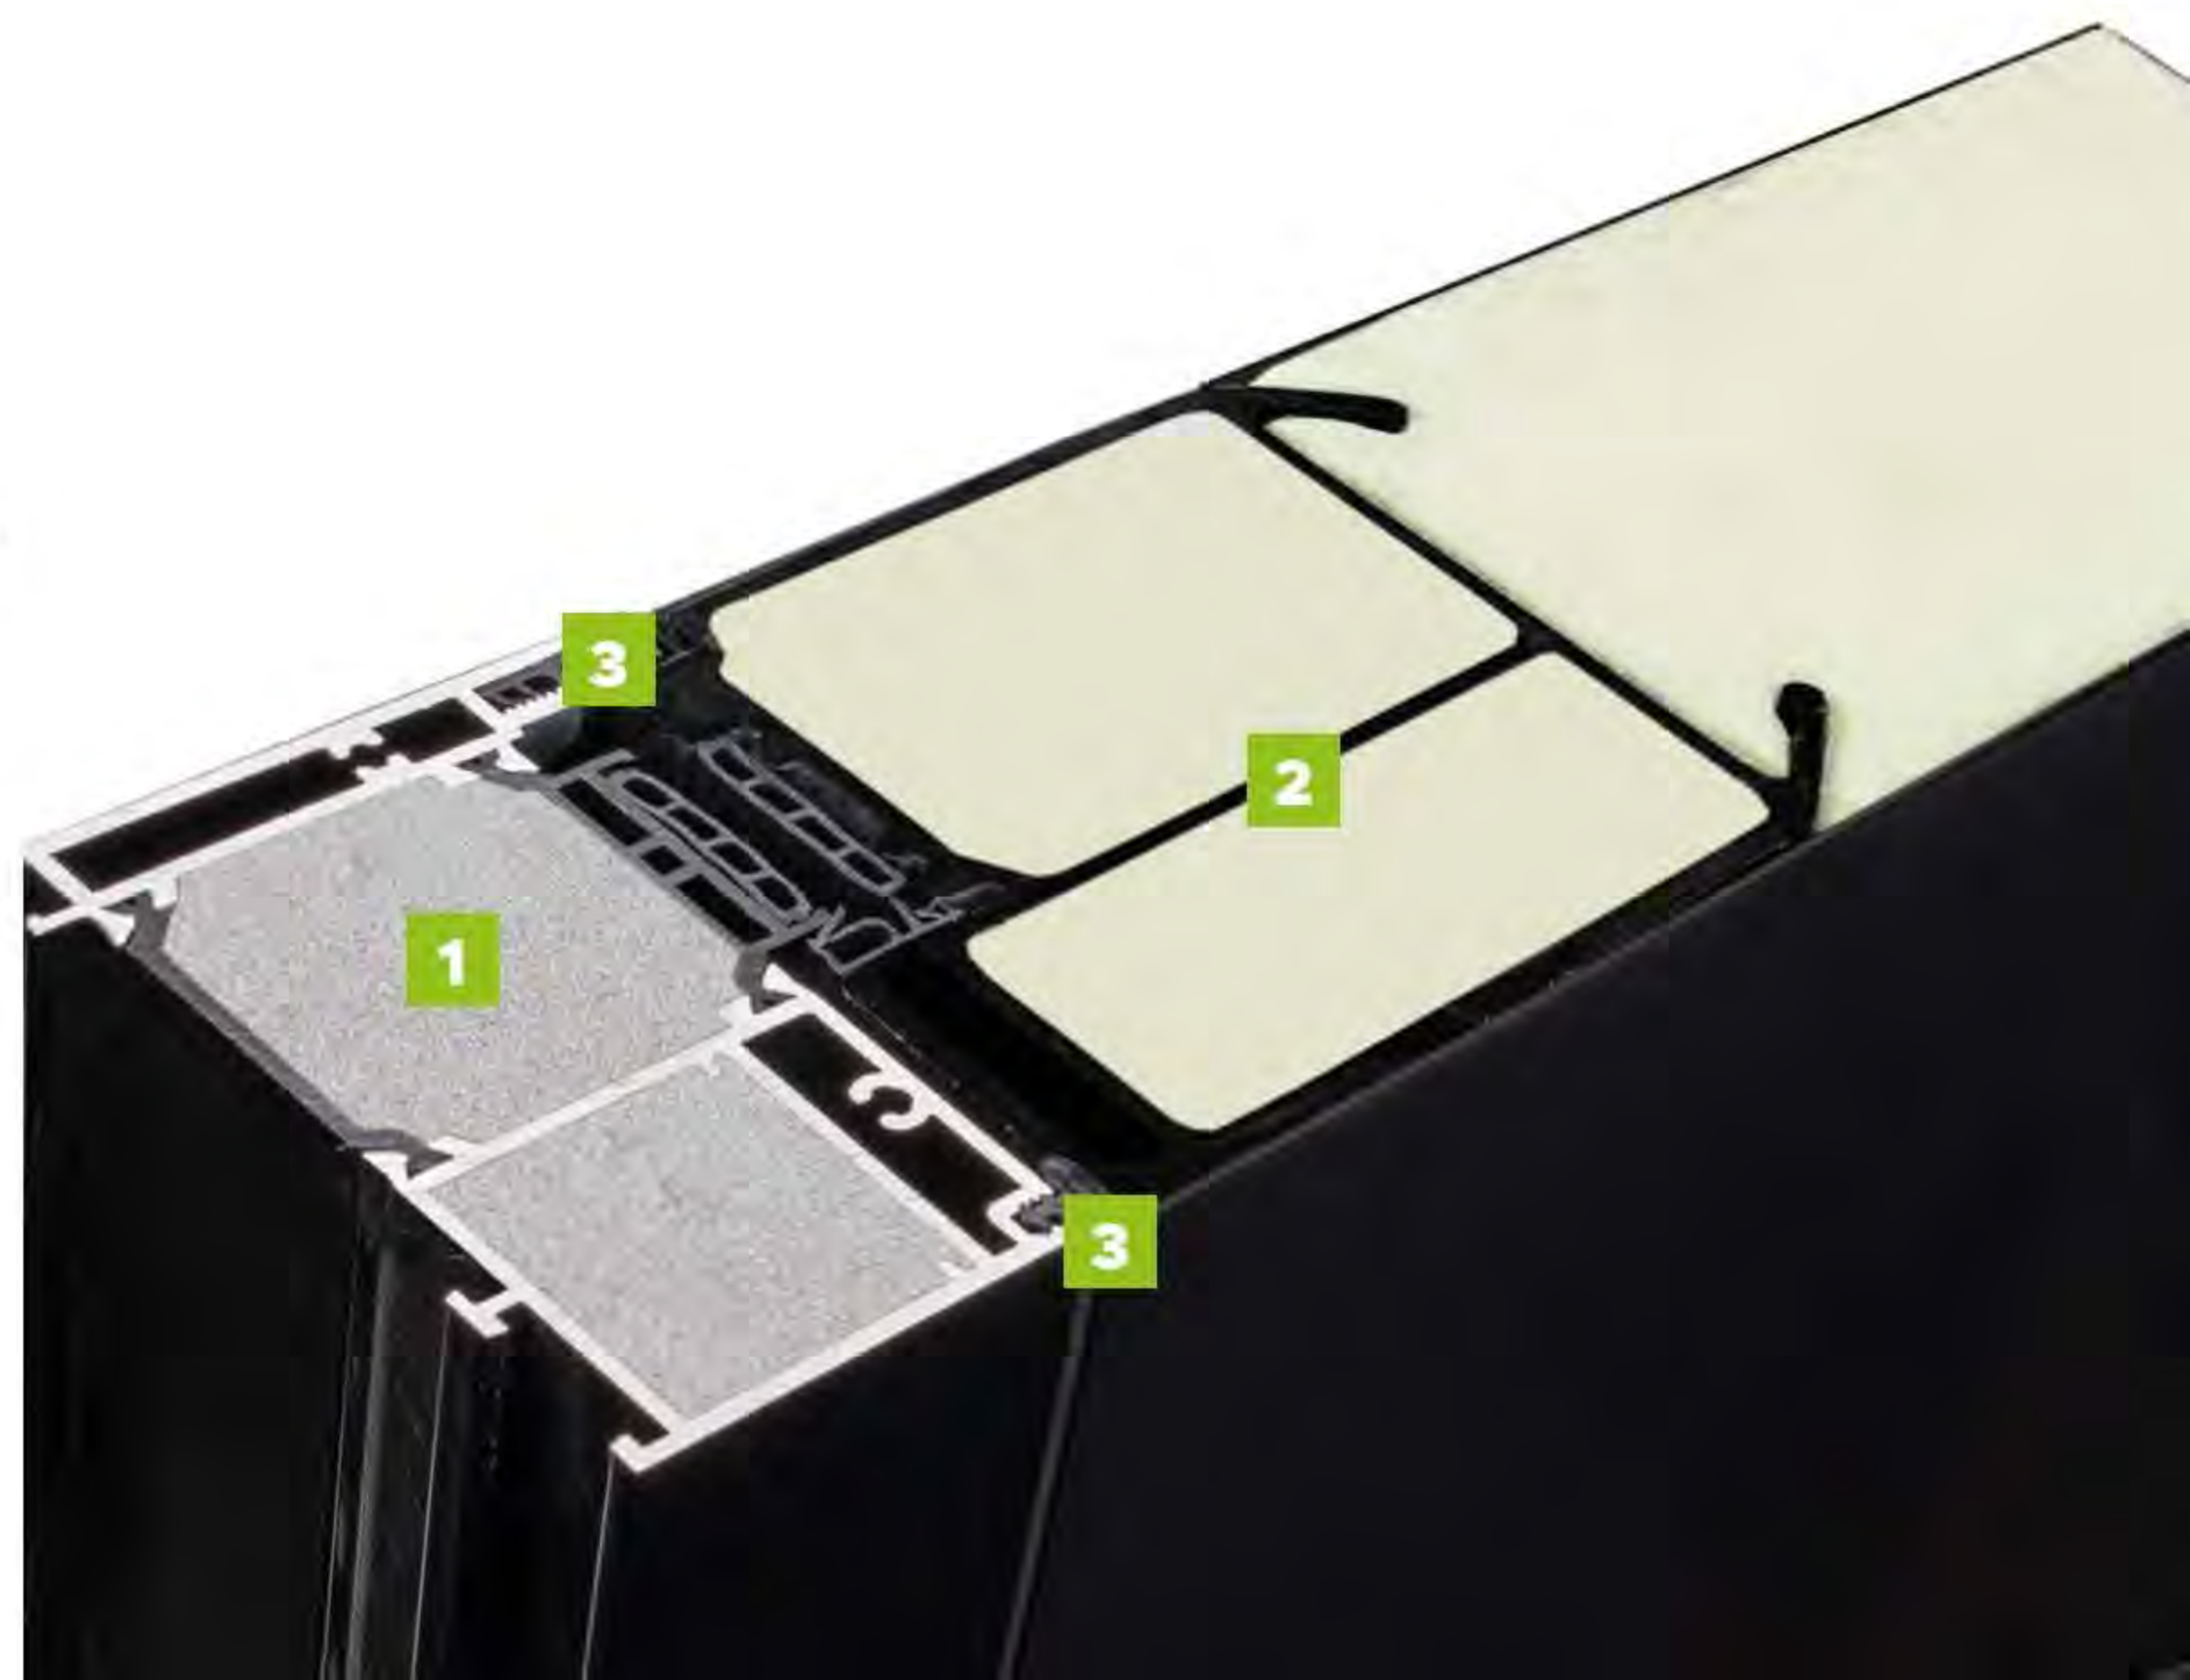

## BUDOWA DRZWI

- Ciepła ościeżnica ALU HYBRID z wkładem XPS poprawiającym termikę. **1**
- Skrzydło drzwiowe z kompozytu z włókna szklanego ze strukturą karbonu wypełnione pianką poliuretanową oraz ramiakiem kompozytu. **2**
- Skrzydło obustronnie zlicowane. **3**
- Skrzydło z obwodowym uszczelnieniem i dodatkową uszczelką maskującą.
- Trzy zawiasy 3D regulowane w trzech płaszczyznach.
- Zasuwnica z 8 punktami ryglowania (hako-bolce).
- Ryglowanie dolne i górne sterowane centralnie zamkiem głównym.
- Listwa zaczepowa na całej wysokości ościeżnicy.
- Klamka LAVA.
- Antywłamaniowa wkładko-gałka lub wkładka obustronna (klasa antywłamaniowa "D").
- Spersonalizowany klucz **WIKĘD**
- Minimalistyczny szyl pierścieniowy (w opcji drzwi z pochwytym)
- Ciepły próg PCW/ALU z przegrodą termiczną. **4**