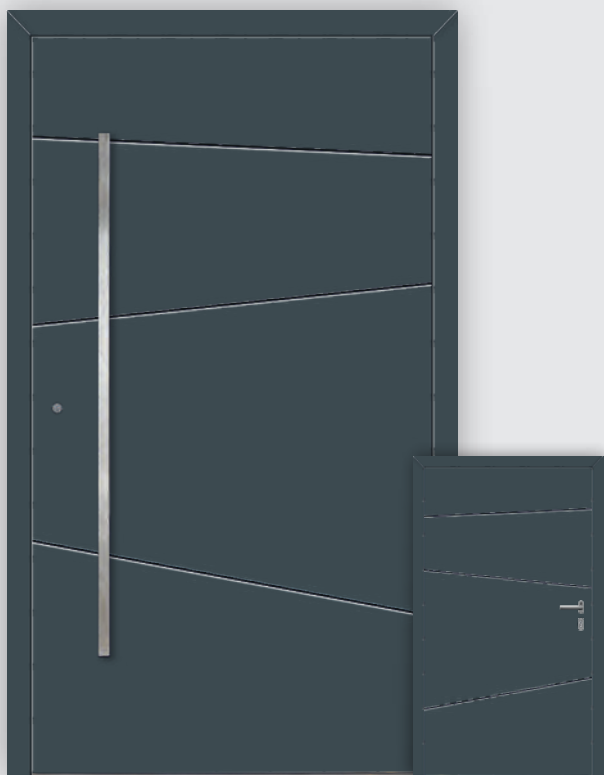

AL 34

strona wewnętrzna

- drzwi tłoczone
- pochwyt inox od zewnątrz
- klamka od wewnątrz

	kolor RAL	kolor DECORAL
EXCLUSIVE	10 449 zł	11 549 zł
EXCLUSIVE PLUS	14 079 zł	15 179 zł