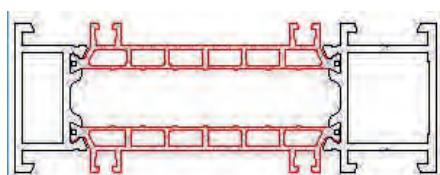

POSZERZENIE ALUMINIOWE EXCLUSIVE

wysokość: 33 mm
cena: 166 zł mb

wysokość: 55 mm
cena: 221 zł mb

POSZERZENIE ALUMINIOWE EXCLUSIVE_{PLUS}

wysokość: 33 mm
cena: 166 zł mb

wysokość: 55 mm
cena: 221 zł mb

POSZERZENIA