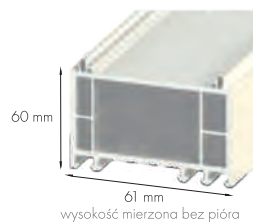

wysokość: 60 mm
cena:
-zwykły 103 zł mb
-ze wzmocnieniem stalowym:
124 zł mb