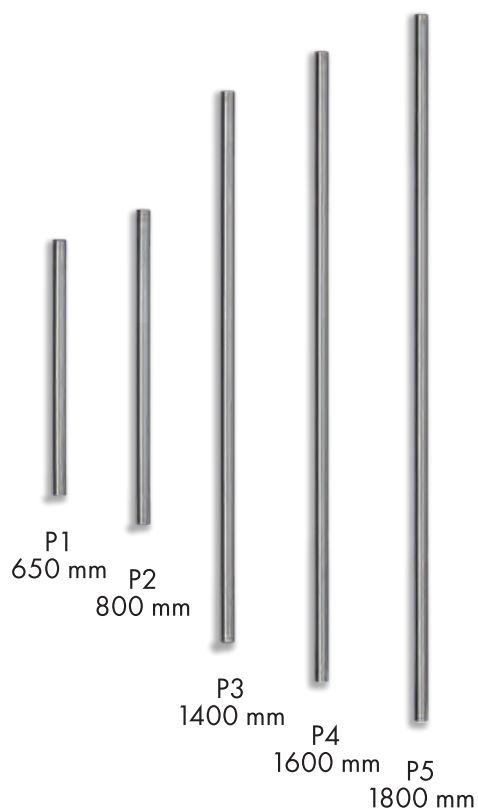

POCHWYTY

POCHWYTY OKRĄGŁE

INOX

cena: w cenie drzwi