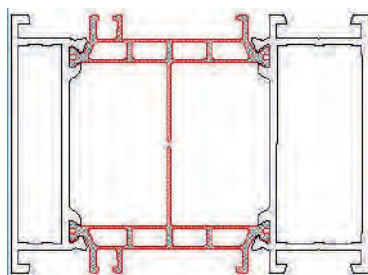

POSZERZENIE ALUMINIOWE EXCLUSIVE

wysokość: 33 mm
cena: 166 zł mb

wysokość: 55 mm
cena: 221 zł mb

POSZERZENIE ALUMINIOWE EXCLUSIVE_{PLUS}

wysokość: 33 mm
cena: 166 zł mb

wysokość: 55 mm
cena: 221 zł mb

POSZERZENIA