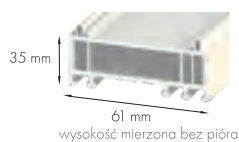

wysokość: 35 mm
cena:
-zwykły 48 zł mb
-ze wzmocnieniem stalowym:
60 zł mb