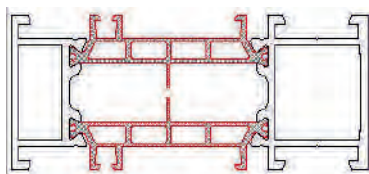

POSZERZENIE ALUMINIOWE EXCLUSIVE

wysokość: 33 mm
cena: 166 zł mb

wysokość: 55 mm
cena: 221 zł mb

POSZERZENIE ALUMINIOWE EXCLUSIVE_{PLUS}

wysokość: 33 mm
cena: 166 zł mb

wysokość: 55 mm
cena: 221 zł mb

POSZERZENIA