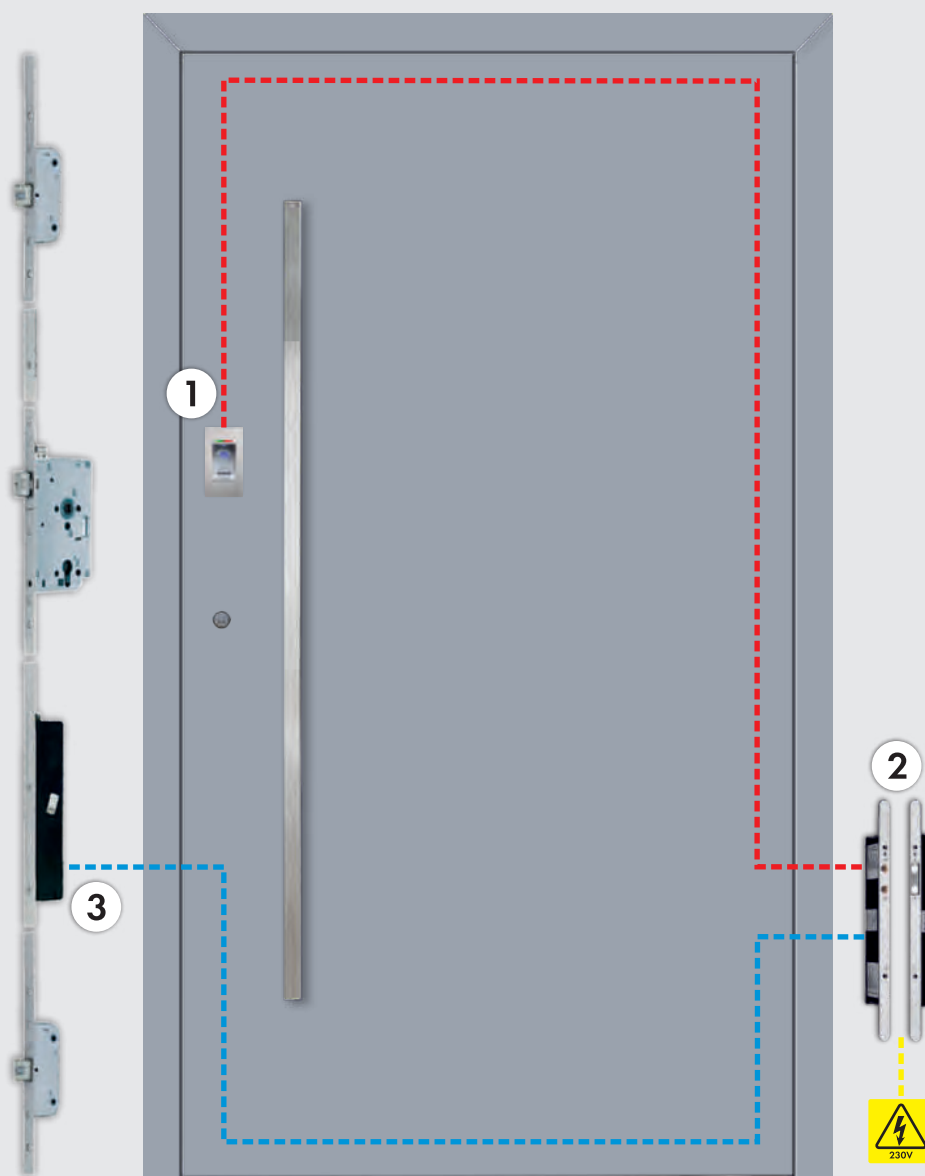

POSZERZENIE ALUMINIOWE EXCLUSIVE

wysokość: 33 mm
cena: 166 zł mb

wysokość: 55 mm
cena: 221 zł mb

POSZERZENIE ALUMINIOWE EXCLUSIVE_{PLUS}

wysokość: 33 mm
cena: 166 zł mb

wysokość: 55 mm
cena: 221 zł mb

POSZERZENIA

DZIAŁANIE ZAMKA Z NAPĘDEM

1 Czytnik sterujący zamkiem do wyboru:

czytnik linii papilarnych

klawiatura kodowa

RFID

klawiatura kodowa i bluetooth

Sorex UniLock

sterowanie radiowe