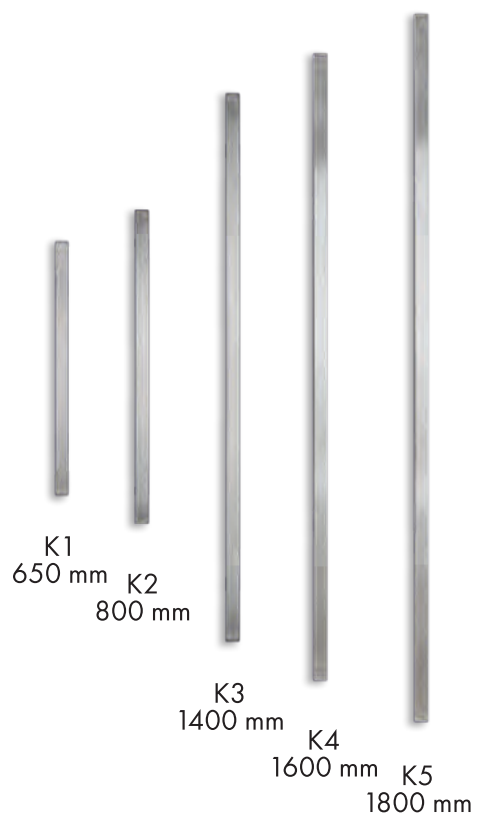

SZEROKOŚĆ	950- -1049	1050- -1149	1150- -1249	1250- -1349	1350- -1449	1450- -1549	1550- -1649	1650- -1749	1750- -1849	1850- -1949	1950- -2049	2050- -2149	2150- -2249
WYSOKOŚĆ 200	1640 zł	1660 zł	1680 zł	1710 zł	1760 zł	1770 zł	1800 zł	1820 zł	1840 zł	1880 zł	1900 zł	1910 zł	1940 zł
300	1710 zł	1740 zł	1770 zł	1820 zł	1840 zł	1890 zł	1950 zł	1950 zł	2010 zł	2040 zł	2070 zł	2100 zł	2160 zł
400	1790 zł	1820 zł	1860 zł	1950 zł	2000 zł	2020 zł	2050 zł	2090 zł	2160 zł	2180 zł	2210 zł	2270 zł	2300 zł
500	1900 zł	1930 zł	1950 zł	2010 zł	2090 zł	2150 zł	2180 zł	2220 zł	2300 zł	2330 zł	2410 zł	2450 zł	2510 zł

POCHWYTY

POCHWYTY OKRĄGŁE

INOX

cena: w cenie drzwi

CZARNE

cena: w cenie drzwi

POCHWYTY KWADRATOWE

INOX