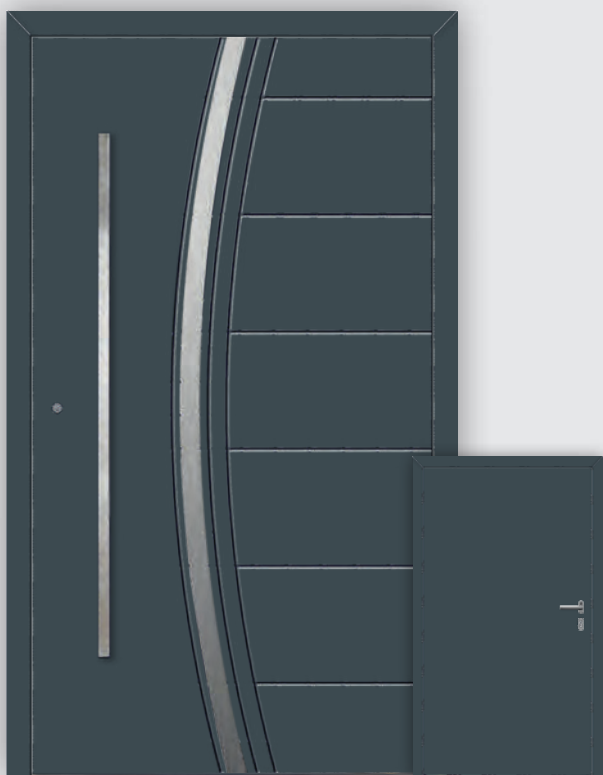

AL 6

strona wewnętrzna

- drzwi z jednostronną aplikacją INOX lub czarną licowaną z płaszczyzną skrzydła
- pochwyt inox kwadratowy od zewnątrz
- klamka od wewnątrz

	kolor RAL	kolor DECORAL
EXCLUSIVE	11 549 zł	12 649 zł
EXCLUSIVE PLUS	15 179 zł	16 279 zł

dopłata do wzoru dwustronnego - 500 zł