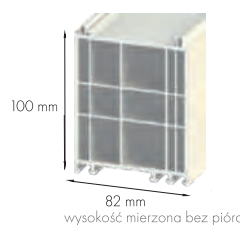

wysokość: 100 mm
cena:
-zwykły 151 zł mb
-ze wzmocnieniem stalowym:
160 zł mb