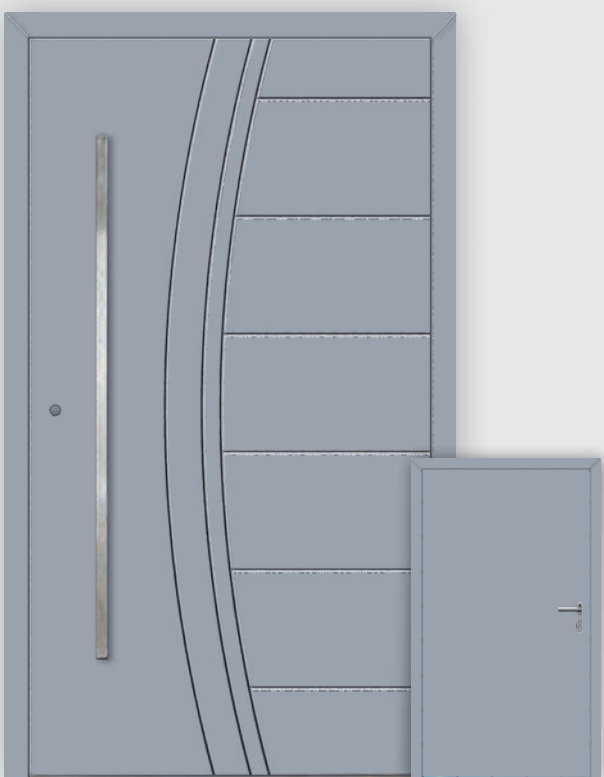

AL 4

strona wewnętrzna

- drzwi jednostronnie tłoczone
- pochwyt inox kwadratowy od zewnątrz
- klamka od wewnątrz

	kolor RAL	kolor DECORAL
EXCLUSIVE	10 449 zł	11 549 zł
EXCLUSIVE PLUS	14 079 zł	15 179 zł

dopłata do wzoru dwustronnego - 500 zł