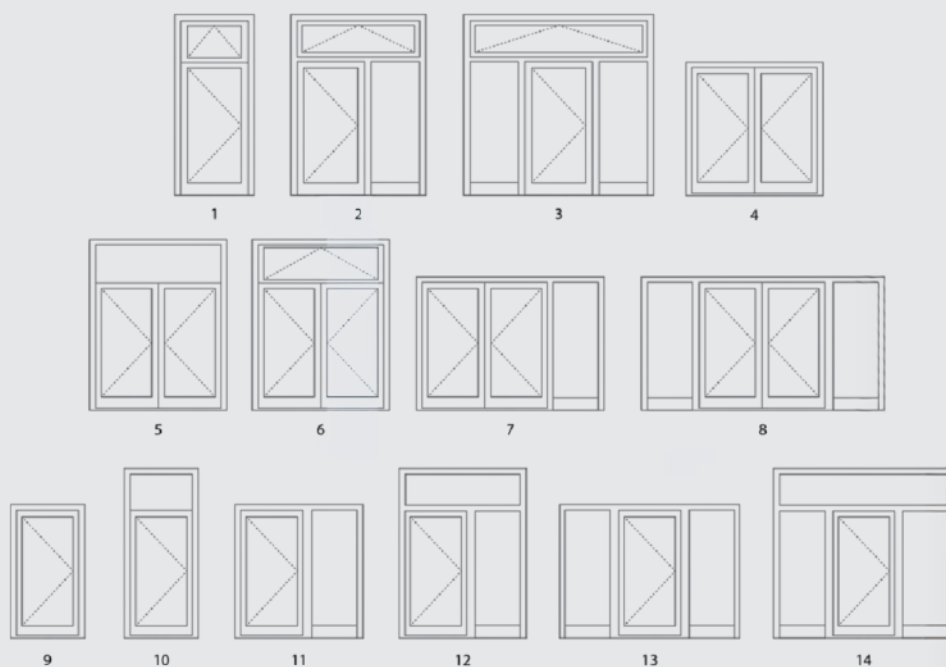

AL 35

strona wewnętrzna

- drzwi tłoczone
- pochwyt inox od zewnątrz
- klamka od wewnątrz

	kolor RAL	kolor DECORAL
EXCLUSIVE	10 449 zł	11 549 zł
EXCLUSIVE PLUS	14 079 zł	15 179 zł

DOSTĘPNE ROZWIĄZANIA

wzór AL28A