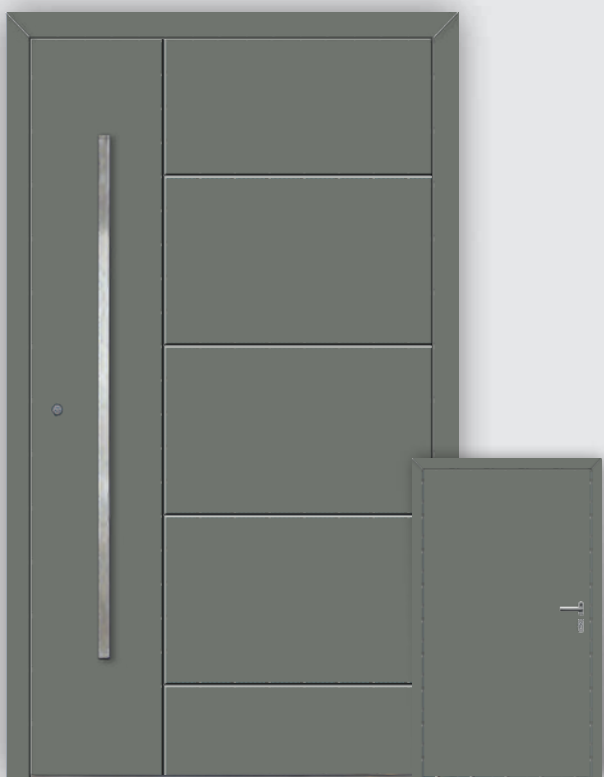

AL 3

strona wewnętrzna

- drzwi jednostronnie tłoczone
- pochwyt inox kwadratowy od zewnątrz
- klamka od wewnątrz

	kolor RAL	kolor DECORAL
EXCLUSIVE	10 449 zł	11 549 zł
EXCLUSIVE PLUS	14 079 zł	15 179 zł

dopłata do wzoru dwustronnego - 500 zł