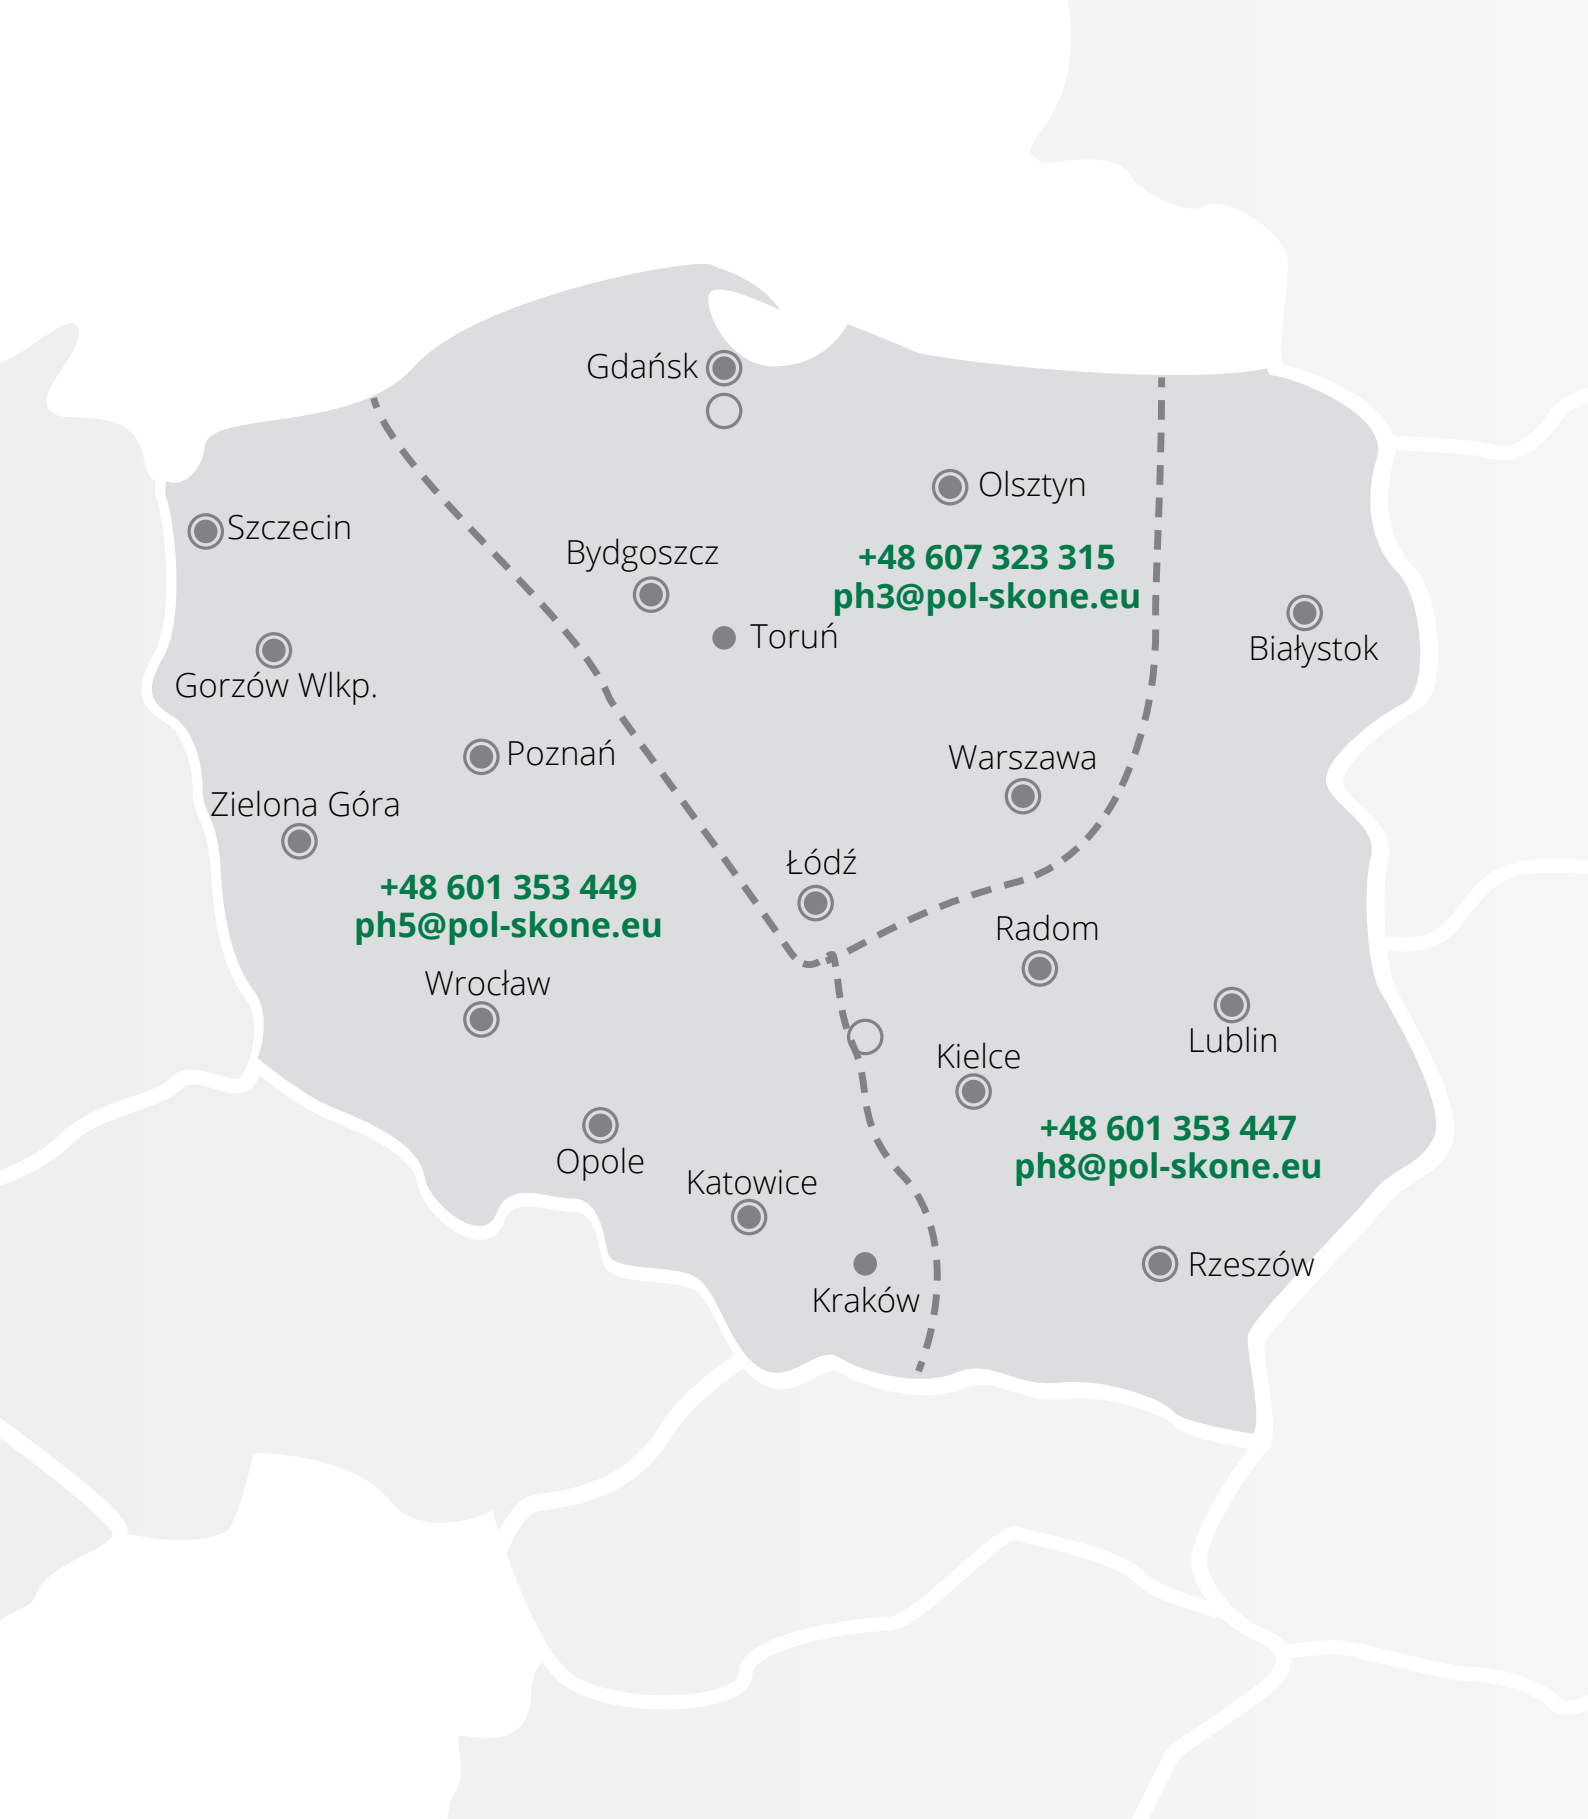

+48 601 353 449
ph5@pol-skone.eu

+48 607 323 315
ph3@pol-skone.eu

+48 601 353 447
ph8@pol-skone.eu

PARTNER HANDLOWY

POL-SKONE Sp. z o.o.

ul. Hanki Ordonówny 8; 20-328 Lublin
tel.: +48 81 728 52 85; +48 81 744 30 11-13
fax: +48 81 744 24 89; +48 81 744 39 12
e-mail: pol-skone@pol-skone.eu

www.pol-skone.eu

Niniejsza Ulotka Produktów obowiązuje od dnia 04.02.2022 r. (z dniem tym wcześniejsze katalogi POL-SKONE tracą ważność).
Publikacja ta nie stanowi oferty w rozumieniu prawa i ma charakter jedynie informacyjny. Producent zastrzega sobie prawo do zmian.