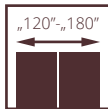

drzwi MODO, wzór W00, ościeżnica regulowana SYSTEM DIN

MODO

od **885/1088,55**
cena skrzydła **netto**/brutto (PLN, VAT 23%)

- **solidna konstrukcja** – ramiaki z wysokiej jakości MDF
- ramiaki **pionowe i poziome** o tej samej grubości 40 mm
- ramiak z MDF pokryty powierzchnią **UNI MAT PLUS, LAMISTONE, SILKSTONE**
- płyцина z MDF o grubości 12mm pokryta powierzchnią **UNI MAT PLUS, LAMISTONE, SILKSTONE**
- **przestrzenna** ramka wystrojowa