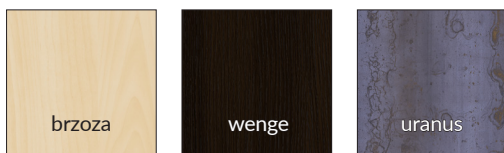

Dekor

Cena skrzydła nie obejmuje ceny ościeżnicy i klamki

model	HG1	HG2, HG4	HG3
cena	595 zł | 731,85 zł	748 zł | 920,04 zł	978 zł | 1202,94 zł