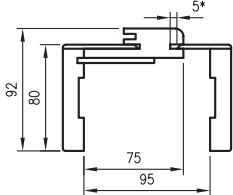

Przekrój ORB 075