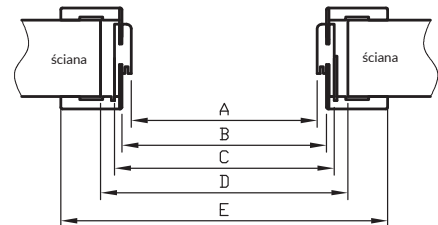

Przekrój ORB 095-300

Przekrój ORB 075

Przekrój pionowy drzwi bezprzylgowych ORB

wymagana wysokość otworu w murze 2079 mm

wariant łączenia belek pod kątem 45°

wariant łączenia belek pod kątem 90°

Przekrój poziomy ORB