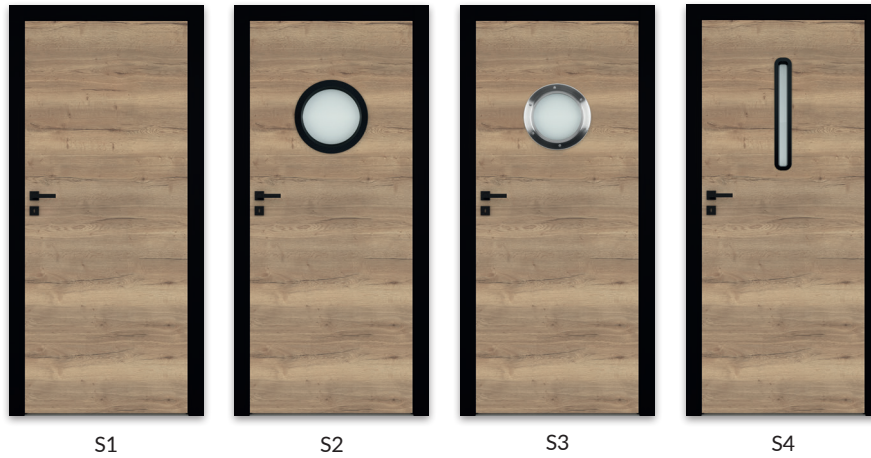

DRE-Synchro S1 dąb halifax naturalny

W standardzie

- » płaszczyzna skrzydła oklejona płytą laminowaną, synchroniczną o grubości 3 mm lub 4 mm
- » krawędź bez przyłgi w kolorze czarnym
- » rama z klejonejki iglastej
- » wypełnienie „plaster miodu”
- » zamek magnetyczny na klucz zwykły, blokadę łazienkową, wkładkę patentową lub zamek magnetyczny oszczędnościowy w kolorze czarnym
- » gniazda pod 2 zawiasy wpuszczane Estetic 80 (kolor zawiasów czarny)
- » szyba MAT DRE gr.4 mm

Opcje za dopłatą

- » skrzydła „100” 100 zł | 123,00zł
- » podcięcie wentylacyjne 20 zł | 24,60 zł
- » kratka wentylacyjna tworzywowa 20 zł | 24,60 zł
- » kratka wentylacyjna aluminiowa 90 zł | 110,70 zł
- » wypełnienie płyta wiórowa otworowa 90 zł | 110,70 zł

UWAGA: trzeci zawias Estetic 80 do drzwi bezprzylgowych (dopłata doliczana jest do ceny ościeżnicy) 90 zł | 110,70 zł

Ościeżnice

- » do skrzydeł z kolekcji „DRE-Synchro” polecamy ościeżnice w folii czarna mat

Opcje bez dopłaty

- » tuleje wentylacyjne
- » szyby DECORMAT BRĄZ, DECORMAT GRAFIT i szyba przeźroczysta