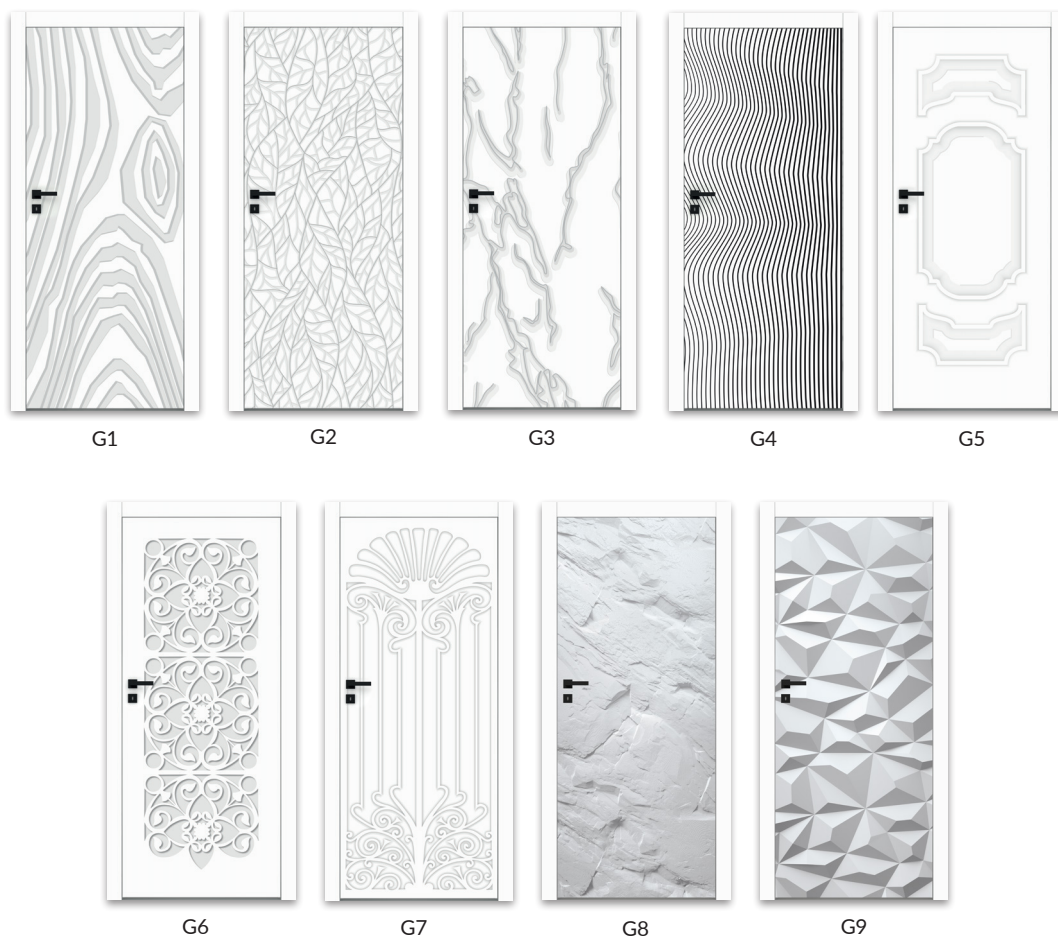

### Opcje modelowe do wyboru:

- M1 - pełne skrzydło, brak szklenia
- M2 - bulaj MDF w folii czarna mat
- M3 - bulaj stalowy (szyba matowa lub przezroczysta)
- M4 - ramka MDF w folii czarna mat

### Dekor

Cena skrzydła nie obejmuje ceny ościeżnicy i klamki

wzór	M1	M2, M4	M3
DRE-CLARO (G0)	595 zł   731,85 zł	748 zł   920,04 zł	978 zł   1202,94 zł

Kolekcja G stanowi doskonały przykład wykorzystania grafiki i technologii **DRE-Print** do kreowania wzoru drzwi. Do wyboru są wzory drzwi klasycznych, nowoczesnych oraz grafiki abstrakcyjne. Powierzchnia skrzydła oraz ościeżnicy wykończona jest lakierem wysokopołyskowym, a krawędź skrzydła oklejona jest białym matowym obrzeżem lub czarnym matowym obrzeżem. Skrzydło i ościeżnica wyposażone są w dopasowane kolorystycznie okucia (zamek) w kolorze obrzeża skrzydła, (blacha zaczepowa, zawiasy) w kolorze ościeżnicy. Ościeżnica w kolekcji G jest w kolorze białym, lakierowana na wysoki połysk i wykonana w technologii **DRE-Forming** lub do wyboru w folii czarna mat.

### W standardzie

- » płaszczyzna skrzydła oklejona materiałem podkładowym, nadruk wzoru i polakierowana
- » lakier połyskowy
- » krawędź bez przylgi w kolorze białym lub czarnym
- » rama z płyty MDF
- » wypełnienie płytą wiórową otworowa
- » zamek magnetyczny na klucz zwykły, blokadę łazienkową, wkładkę patentową lub zamek magnetyczny oszczędnościowy w kolorze białym lub czarnym
- » gniazda pod 2 zawiasy wpuszczane Estetic 80 (kolor zawiasów biały lub czarny)
- » szyba MAT DRE gr.4 mm (model M2, M4)