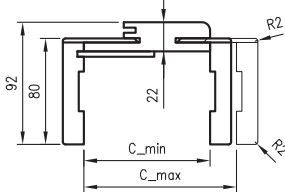

OŚCIEŻNICE I INFORMACJE TECHNICZNE

KONSTRUKCJA

Ościeżnica regulowana bezprzylgowa wykonana jest z wysokogatunkowej płyty drewnopochodnej MDF. Od strony ekspozycyjnej pokryta jest w całości drewnopodobną folią dekoracyjną DRE-Cell (czarna mat) lub lakierem połyskowym (kolekcja DRE-CLARO, DRE-Print "G" i DRE-HighGloss). Ościeżnice lakierowane do kolekcji DRE-CLARO, DRE-Print "G" i DRE-HighGloss są wzmacniane laminatem CPL, który gwarantuje wysoką jakość produktu.

Jej konstrukcja przystosowana jest do grubości skrzydła 40 mm i pozwala na zastosowanie do ścian o grubości od 75 - 320 mm.

W kolekcji DRE-CLARO i DRE-Print "G" - możliwy wybór kąta łączenia belek 45°, 90°

W kolekcji DRE-HighGloss - możliwy wybór kąta łączenia belek 45°, 90°

W kolekcji DRE-Synchro - możliwy wybór kąta łączenia belek 45°, 90°

ZASTOSOWANIE

Ościeżnica regulowana bezprzylgowa ma zastosowanie do wszystkich kolekcji DRE w wersji bezprzylgowej rozwiernej.

ZAWARTOŚĆ KOMPLETU

Belka główna (element poziomy i dwa pionowe) wraz z szerokim kątownikiem (80 mm) o małych promieniach zaokrąglenia profilu przekroju poprzecznego (R2), uszczelka drzwiowa, zestaw zawiasów, komplet elementów przeznaczonych do zmontowania ościeżnicy wg dołączonej instrukcji. Ościeżnice pakowane są w opakowania kartonowe.

Przekrój ORB 095-300