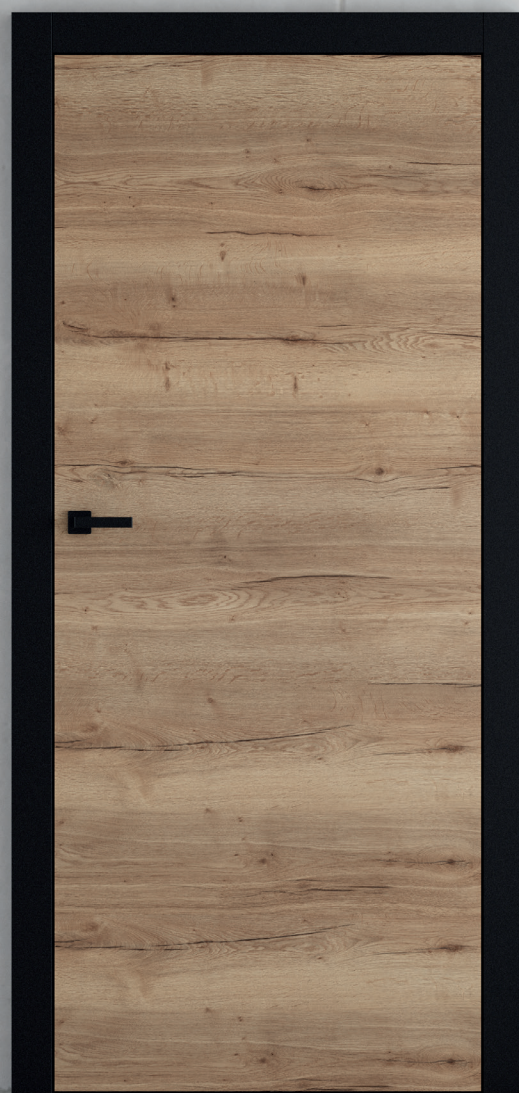

### Dekor

Cena skrzydła nie obejmuje ceny ościeżnicy i klamki

model	HG1	HG2, HG4	HG3
cena	595 zł   731,85 zł	748 zł   920,04 zł	978 zł   1202,94 zł

DRE-Synchro to kolekcja drzwi płytowych pokrytych laminatami synchronicznymi, które odwzorowują strukturę drewna z jej rysunkiem i fakturą. Takie połączenie tworzy doskonały efekt haptyczny i wizualny naturalnego drewna. Skrzydła z kolekcji DRE-Synchro dostępne są z czarnym obrzeżem oraz czarnymi zamkami i zawiasami, co w połączeniu z czarną ościeżnicą regulowaną bezprzylgową tworzy nowoczesny komplet drzwiowy w stylu loftowym.