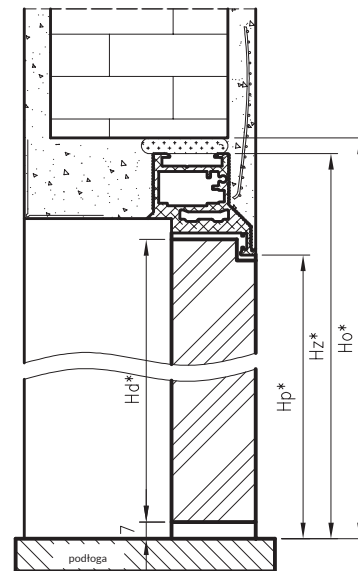

Przekrój pionowy drzwi Sara Eco 2 przylgowe - otwierane do wewnątrz

Wymiary wysokości drzwi przylgowych