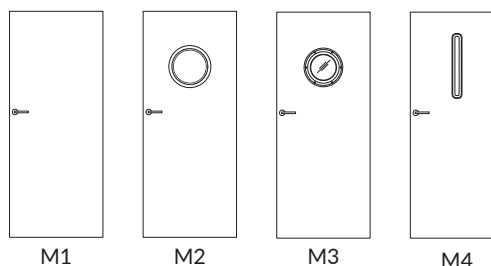

Opcje modelowe do wyboru z możliwością zastosowania wzorów grafik G1-G9:

- M1 - pełne skrzydło, brak szklenia
- M2 - bulaj MDF w folii czarna mat
- M3 - bulaj stalowy (szyba matowa lub przezroczysta)
- M4 - ramka MDF w folii czarna mat