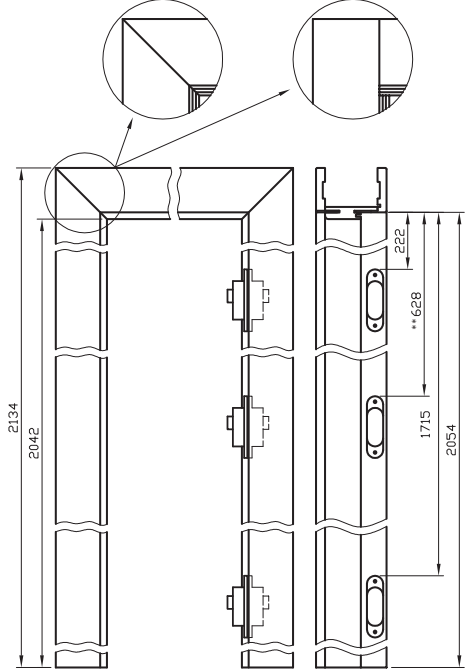

## ZAWARTOŚĆ KOMPLETU

Belka główna (element poziomy i dwa pionowe) wraz z szerokim kątownikiem (80 mm) o małych promieniach zaokrąglenia profilu przekroju poprzecznego (R2), uszczelka drzwiowa, zestaw zawiasów, komplet elementów przeznaczonych do zmontowania ościeżnicy wg dołączonej instrukcji. Ościeżnice pakowane są w opakowania kartonowe.

Przekrój ORB 095-300

Przekrój ORB 075

Przekrój pionowy drzwi bezprzylgowych ORB

wymagana wysokość otworu w murze 2079 mm

wariant łączenia belek pod kątem 45°

wariant łączenia belek pod kątem 90°

Przekrój poziomy ORB