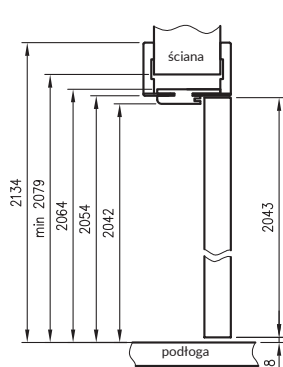

Przekrój pionowy drzwi bezprzylgowych ORB

wymagana wysokość otworu w murze 2079 mm