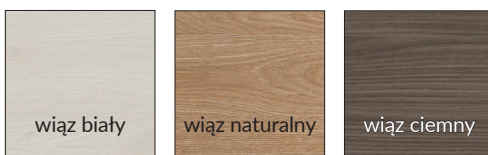

BULAJ stalowy S3 - dostępna wyłącznie szyba matowa lub przeźroczysta.

Cena skrzydła nie obejmuje ceny ościeżnicy i klamki

model	S1	S2, S4	S3
grupa 1	490 zł | 602,70 zł	643 zł | 790,89 zł	873 zł | 1073,79 zł
grupa 2	750 zł | 922,50 zł	903 zł | 1110,69 zł	1133 zł | 1393,59 zł