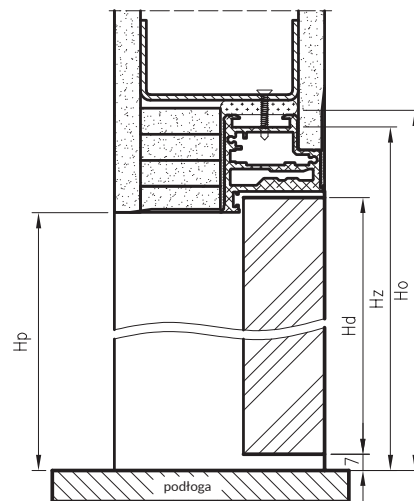

### W standardzie

- » płaszczyzna skrzydła oklejona materiałem podkładowym, nadruk wzoru i polakierowana
- » lakier połyskowy
- » krawędź bez przylgi w kolorze białym lub czarnym
- » rama z płyty MDF
- » wypełnienie płytą wiórową otworowa
- » zamek magnetyczny na klucz zwykły, blokadę łazienkową, wkładkę patentową lub zamek magnetyczny oszczędnościowy w kolorze białym lub czarnym
- » gniazda pod 2 zawiasy wpuszczane Estetic 80 (kolor zawiasów biały lub czarny)
- » szyba MAT DRE gr.4 mm (model M2, M4)

## BEZPRZYLGOWE - OTWIERANE NA ZEWNĄTRZ

Przekrój poprzeczny drzwi Sara Eco2 bezprzylgowe - otwierane na zewnątrz

Przekrój pionowy drzwi Sara Eco 2 bezprzylgowe - otwierane na zewnątrz

Wymiary wysokości drzwi bezprzylgowych