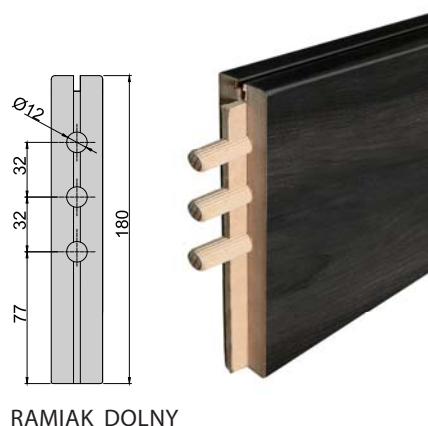

SKRZYDŁA RAMOWE

SKRZYDŁA RAMOWE KOLEKCJA PLATINIUM

- Masywna konstrukcja
- 3 zawiasy czopowe wkręcane
- 3 zawiasy regulowane 2-czopowe – KOLEKCJA PLATINIUM
- Innowacyjny sposób oklejania ram: brak obrzeża.
- Ramiak z drewna iglastego – KOLEKCJA PLATINIUM
- Sztwna, stabilna konstrukcja.
- Duża wytrzymałość na uderzenia mechaniczne.
- Brak listwy przyszybowej.
- Szyba hartowana.
- Gładka strona szyby znajduje się po szerszej stronie skrzydła.
- Możliwość wykonania szyby na odwrót - bez dopłaty.
- Zamek posiada opcję jednego obrotu klucza.
- Możliwość samodzielnego podcięcia skrzydła ramowego do 4 cm bez utraty gwarancji - nie dotyczy skrzydeł przesuwnych oraz dwuskrzydłowych.
- Ze względu na fakt, że folia dekoracyjna, którą oklejone są nasze wyroby odwzorowuje usłojenie drewna, które nie posiada takiego samego rysunku słożeń i takiej samej kolorystyki na całej długości i szerokości drzewa, folia dekoracyjna w kierunku podłużnym i poprzecznym nie posiada identycznych wybarwień i usłożeń.