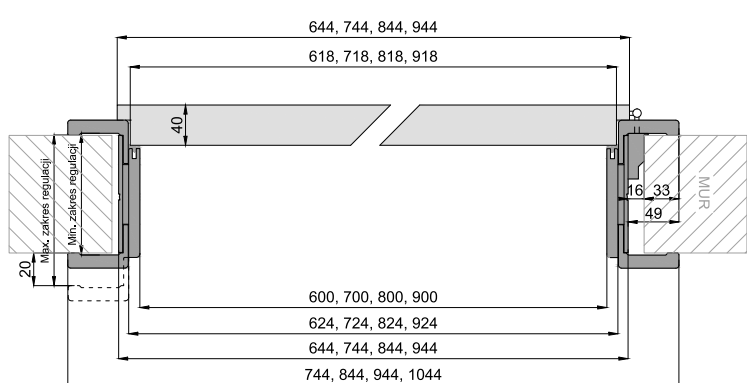

Może wystąpić niewielka różnica kolorystyczna między ościeżnicami a skrzydłami lakierowanymi.