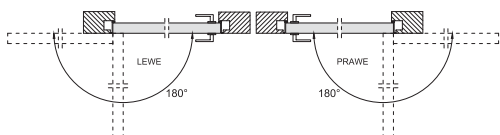

Dostępna szerokość skrzydła bezprzylgowego „80”.

Zawias niewidoczny

SARA PRO ZEWNĘTRZNA

SARA PRO WEWNĘTRZNA

OŚCIEŻNICA POJEDYNCZA ALUMINIOWA

CARLA PLUS nowość

CARLA PLUS to smukła i stabilna ościeżnica aluminiowa, wykonana z dużą precyzją z aluminiowych profili. Wyposażona w wąską opaskę. Element opaskowy stabilizuje konstrukcję ościeżnicy, stanowiąc również element estetyczny i wzbogacając wystrój wnętrza. Ościeżnica Carla Plus doskonale komponuje się ze skrzydłami ramowymi, jak również płytowymi. Bogaty wybór modeli pozwala w nieograniczony i indywidualny sposób aranżować wnętrza, nadając im wyjątkowy, nowoczesny charakter.