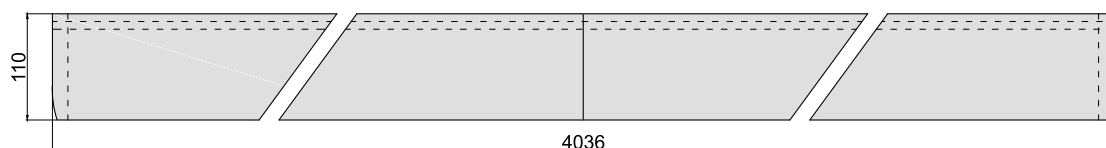

Z ZABUDOWĄ – TUNEL