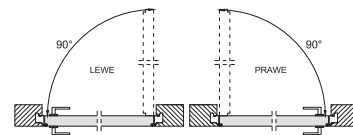

SARA PRO WEWNĘTRZNA