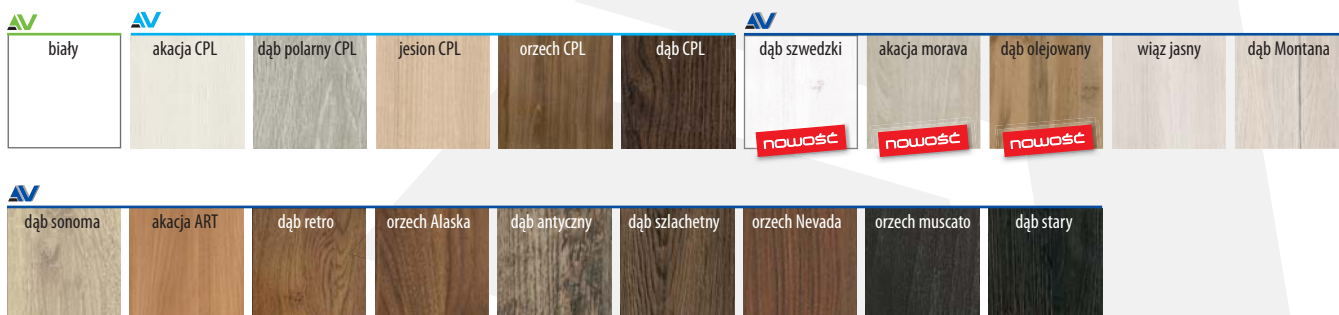

INSIGNIA-QR
propozycja klamki

VICAR 10

AV AV 382,00 zł netto 469,86 zł brutto

AV 419,00 zł netto 515,37 zł brutto

VICAR 20

VICAR 30

VICAR 40

VICAR 50