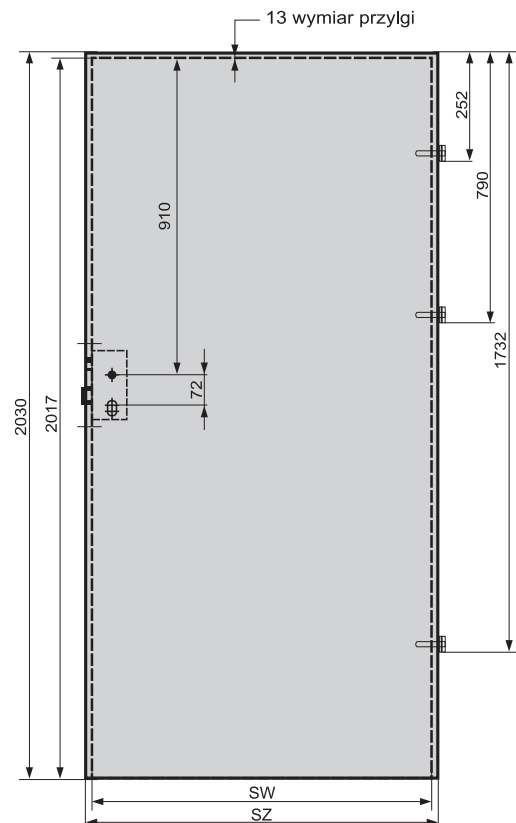

Skrzydła przylgowe Voster pasują do wszystkich ościeżnic zgodnych z polskimi normami branżowymi

Szerokość (SW)	Szerokość skrzydła (SZ)	wysokość we wrębie
618, 718, 818, 918	644, 744, 844, 944	2017

- Standardowa szerokość skrzydeł: „60”, „70”, „80”, „90”.
- Szerokość „100” – skrzydła ramowe (nie dotyczy skrzydeł Kubus, Incanto, Prado, Mediolan, Bornos): dopłata 80,00 zł netto, 98,40 zł brutto.
- Szerokość „100” – skrzydła okleinowane i lakierowane: dopłata 60,00 zł netto, 73,80 zł brutto (nie dotyczy skrzydeł Eksklusive).
- Zamek posiada opcję jednego obrotu klucza.
- Ze względu na fakt, że folia dekoracyjna, którą oklejone są nasze wyroby odwzorowuje usłojenie drewna, które nie posiada takiego samego rysunku słoju i takiej samej kolorystyki na całej długości i szerokości drzewa, folia dekoracyjna w kierunku podłużnym i poprzecznym nie posiada identycznych wybarwień i usłojeń.