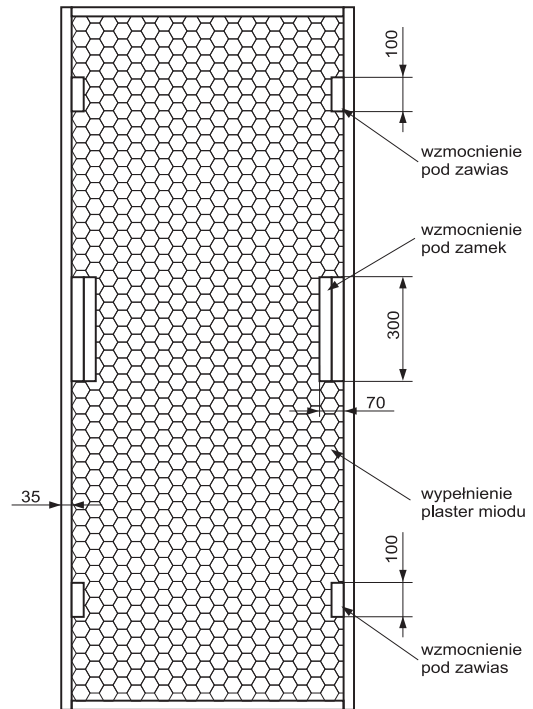

INFORMACJE TECHNICZNE SKRZYDEŁ OKLEINOWANYCH I LAKIEROWANYCH

Opcje wypełnienia stabilizującego skrzydła – dotyczy tylko skrzydeł okleinowanych i lakierowanych

Budowa drzwi wewnętrznych okleinowanych i lakierowanych

Skrzydła przylgowe pojedyncze

Skrzydła przylgowe Voster pasują do wszystkich ościeżnic zgodnych z polskimi normami branżowymi

Szerokość (SW)	Szerokość skrzydła (SZ)	wysokość we wrębie
618, 718, 818, 918	644, 744, 844, 944	2017

- Standardowa szerokość skrzydeł: „60”, „70”, „80”, „90”.
- Szerokość „100” – skrzydła ramowe (nie dotyczy skrzydeł Kubus, Incanto, Prado, Mediolan, Bornos): dopłata 80,00 zł netto, 98,40 zł brutto.
- Szerokość „100” – skrzydła okleinowane i lakierowane: dopłata 60,00 zł netto, 73,80 zł brutto (nie dotyczy skrzydeł Eksklusive).
- Zamek posiada opcję jednego obrotu klucza.
- Ze względu na fakt, że folia dekoracyjna, którą oklejone są nasze wyroby odwzorowuje usłojenie drewna, które nie posiada takiego samego rysunku słoju i takiej samej kolorystyki na całej długości i szerokości drzewa, folia dekoracyjna w kierunku podłużnym i poprzecznym nie posiada identycznych wybarwień i usłojeń.