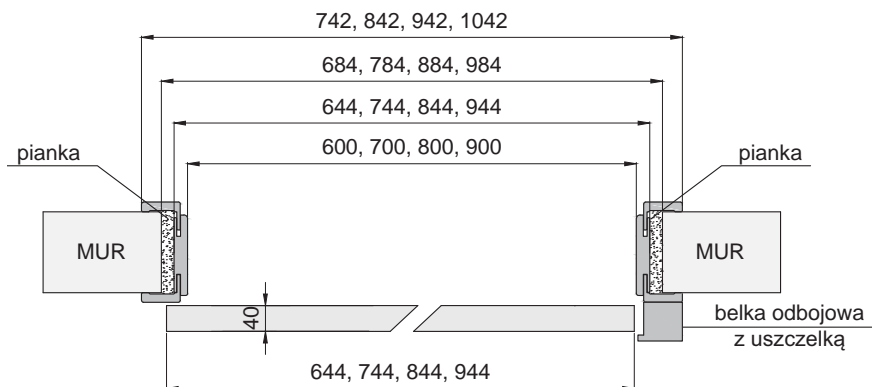

Do skrzydeł wewnętrznych, z wyjątkiem skrzydeł szklanych.

MASKOWNICA (KARNISZ)

Z ZABUDOWĄ – TUNEL

BEZ ZABUDOWY

SYSTEM PRZESUWNY NAŚCIENNY PODWÓJNY

Rozwiązanie to pozwala w łatwy i prosty sposób zamontować prowadnice i skrzydła drzwiowe bez ingerencji w istniejące ściany. Dwa skrzydła drzwiowe przesuwają się wzdłuż ściany po prowadnicach zamontowanych nad otworem drzwiowym lub do nadproża. W komplecie systemu standard: szyna aluminiowa 2x dł. 200 cm (SN 200/100 kg), wózki przesuwu, elementy montażu oraz maskownica (karnisz) dwuelementowa. Możliwość wykonania systemu podwójnego z szyną aluminiową 2x150 cm.