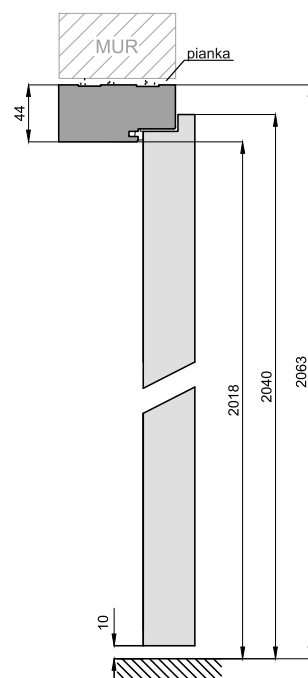

Może wystąpić niewielka różnica kolorystyczna między ościeżnicami a skrzydłami lakierowanymi.