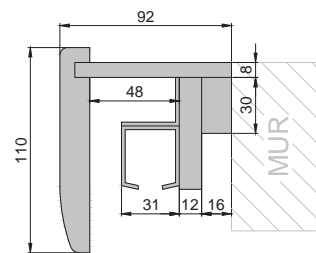

SAMODOMYKACZ – spowalnia ruch skrzydła w końcowej fazie jego zamykania dosuwając je łagodnie do ościeżnicy. Zwiększa bezpieczeństwo użytkownika drzwi i zapobiega uderzeniom skrzydła o ościeżnicę.

Do skrzydeł wewnętrznych, z wyjątkiem skrzydeł szklanych.