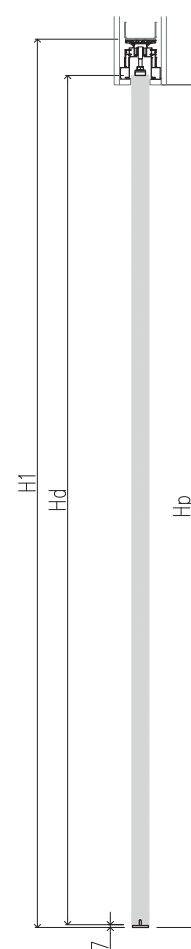

MODUŁ kasety	Szerokość skrzydła Sd [mm]	Wysokość skrzydła Hd [mm]	Szerokość całkowita systemu C [mm]	Długość kasety D [mm]	Szerokość światła przejścia przed wykończeniem F [mm]	Szerokość światła przejścia w ościeżnicy E [mm]	Głębokość kasety po wykończeniu G [mm]	Wysokość światła przejścia Hp [mm]	Wysokość całkowita kasety H1 [mm]
60	644	2030	1300	649	625	600	652	2030	2139
70	744		1500	749	725	700	752		
80	844		1700	849	825	800	852		
90	944		1900	949	925	900	952		
100	1044		2100	1049	1025	1000	1052		