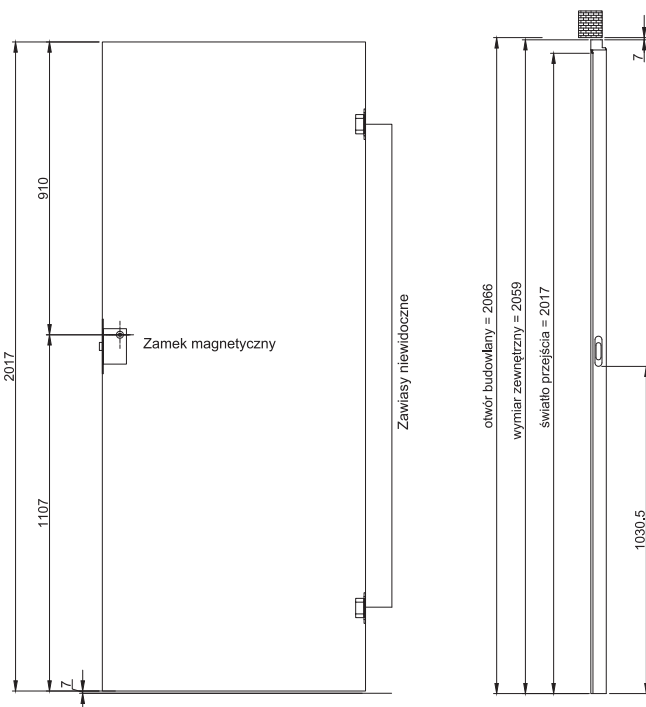

Dostępna szerokość skrzydła bezprzylgowego „80”.

Zawias niewidoczny

SARA PRO ZEWNĘTRZNA

SARA PRO WEWNĘTRZNA

OŚCIEŻNICA POJEDYNCZA ALUMINIOWA

CARLA PLUS nowość

CARLA PLUS to smukła i stabilna ościeżnica aluminiowa, wykonana z dużą precyzją z aluminiowych profili. Wyposażona w wąską opaskę. Element opaskowy stabilizuje konstrukcję ościeżnicy, stanowiąc również element estetyczny i wzbogacając wystrój wnętrza. Ościeżnica Carla Plus doskonale komponuje się ze skrzydłami ramowymi, jak również płytowymi. Bogaty wybór modeli pozwala w nieograniczony i indywidualny sposób aranżować wnętrza, nadając im wyjątkowy, nowoczesny charakter.