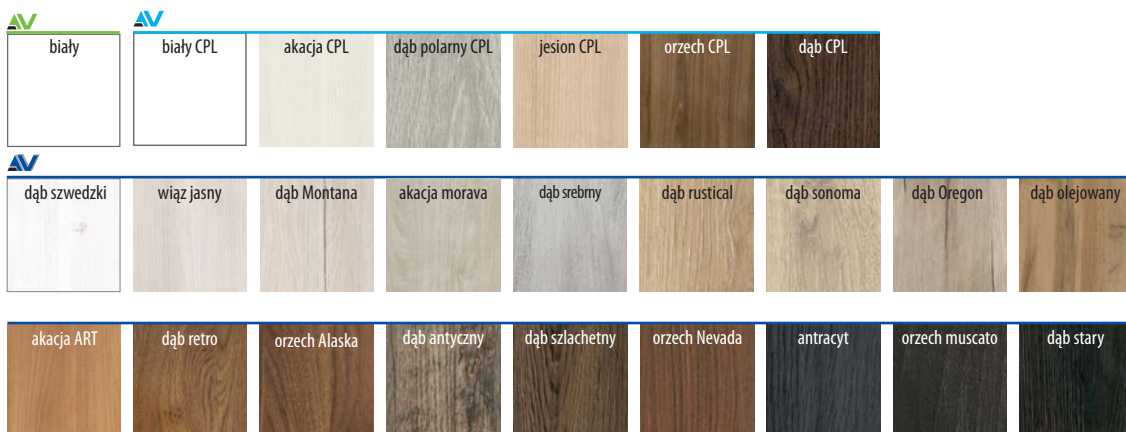

LISTWA PRZYPODŁOGOWA