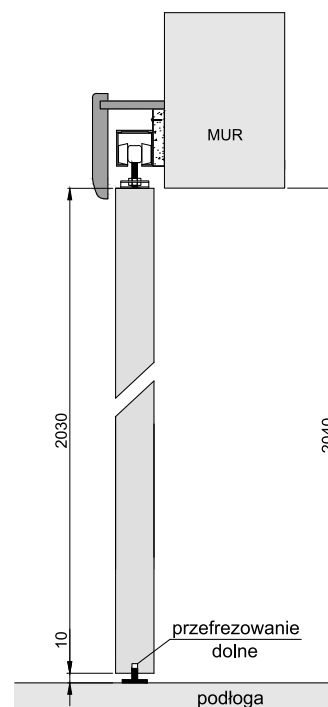

BEZ ZABUDOWY