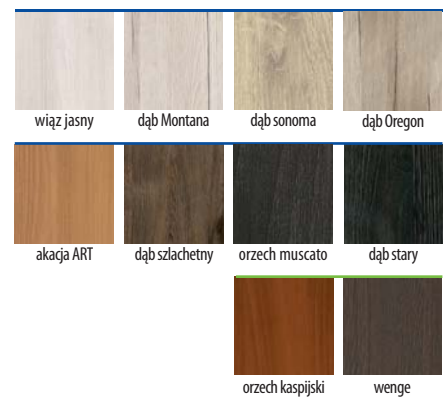

PEŁNE 0/3

TRIPLEX

268,00 zł netto 329,64 zł brutto

SZKLONE 3/3

268,00 zł netto 329,64 zł brutto

SZKLONE 1/3

268,00 zł netto 329,64 zł brutto

PEŁNE 0/3