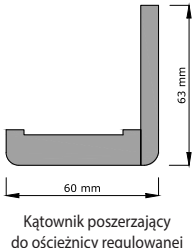

Może wystąpić niewielka różnica kolorystyczna między ościeżnicami a skrzydłami lakierowanymi.