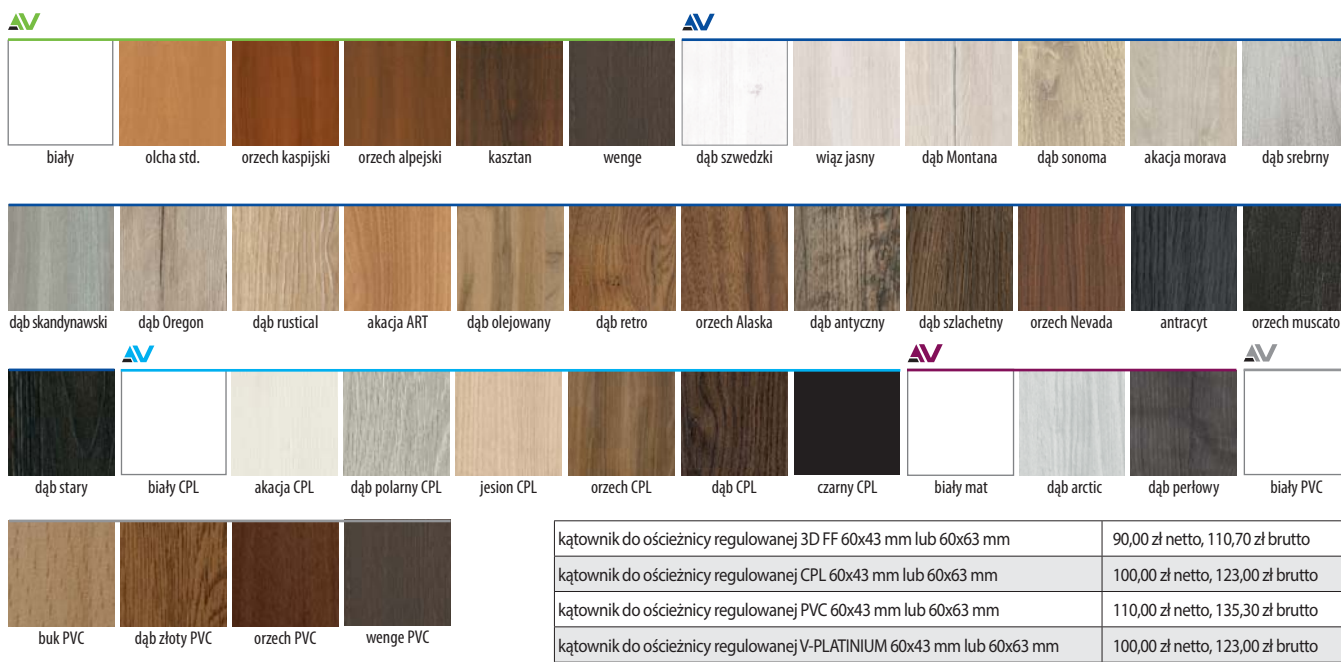

OŚCIEŻNICE REGULOWANE – STANDARD

kątownik do ościeżnicy regulowanej 3D FF 60x43 mm lub 60x63 mm	90,00 zł netto, 110,70 zł brutto
kątownik do ościeżnicy regulowanej CPL 60x43 mm lub 60x63 mm	100,00 zł netto, 123,00 zł brutto
kątownik do ościeżnicy regulowanej PVC 60x43 mm lub 60x63 mm	110,00 zł netto, 135,30 zł brutto
kątownik do ościeżnicy regulowanej V-PLATINIUM 60x43 mm lub 60x63 mm	100,00 zł netto, 123,00 zł brutto