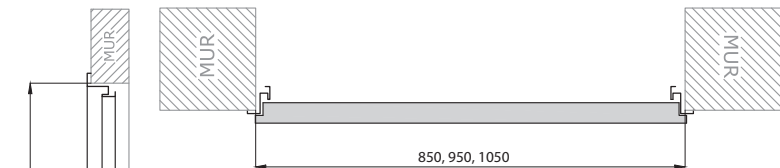

MONTAŻ DOSTAWA

2070 ± 2080