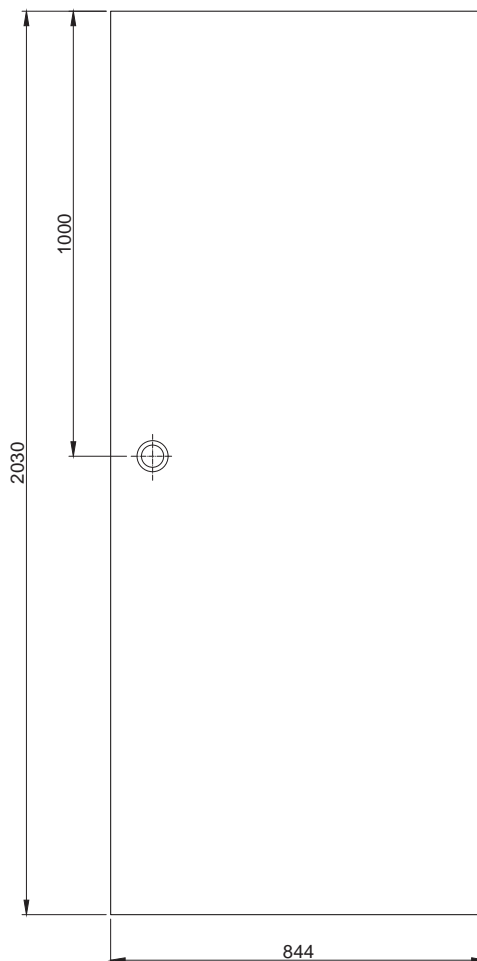

Tuleja wentylacyjna kratkowana PVC – \varnothing 47 mm.

Tuleja wentylacyjna mosiężna – \varnothing 40 mm.

SKRZYDŁO PRZESUWNE W FORMIE BEZFELCOWEJ

INFORMACJE TECHNICZNE SKRZYDEŁ OKLEINOWANYCH I LAKIEROWANYCH