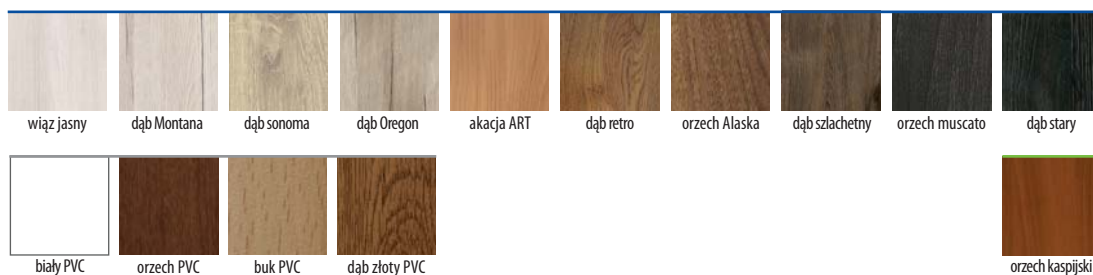

DRZWI PRZECIWOPOŻAROWE EI-30, EI-60

RW 32 DB (KOMPLET Z OŚCIEŻNICĄ)

MADERA I EI-30, EI-60

1360,00 zł netto 1672,80 zł brutto EI-30
2560,00 zł netto 3148,80 zł brutto EI-60