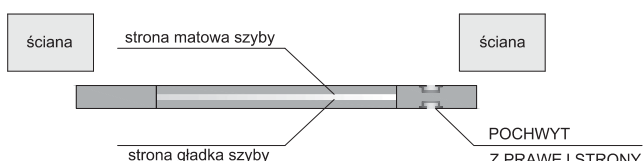

*brak możliwości zamówienia zamka hakowego w przypadku pochwyty owalnego

SKRZYDŁA RAMOWE	Wszystkie modele z oferty katalogowej str. 8-59	
	FF 3D	449,00 zł netto, 552,27 zł brutto
	CPL	487,00 zł netto, 599,01 zł brutto
	V-P	535,00 zł netto, 658,05 zł brutto
SKRZYDŁA OKLEINOWANE	Wszystkie modele z oferty katalogowej str. 66-70	
	FF 3D	325,00 zł netto, 399,75 zł brutto
	FF 3D	Pełne gładkie 240,00 zł netto, 295,20 zł brutto
	CPL	Pełne gładkie 300,00 zł netto, 369,00 zł brutto
SKRZYDŁA LAKIEROWANE	Wszystkie modele z oferty katalogowej str. 72-75	
		260,00 zł netto, 319,80 zł brutto
		Pełne gładkie 200,00 zł netto, 246,00 zł brutto

Skrzydła okleinowane i lakierowane bezfelcowe wykonane z obrzeżem w technologii niesoftowej (może wystąpić niewielka różnica kolorystyczna).

W skrzydłach bezfelcowych brak możliwości wykonania podcięcia wentylacyjnego. Możliwość wykonania tulei wentylacyjnych. Skrzydła przesuwne ramowe w formie bezfelcowej nie są oklejane na górnej krawędzi.

SKRZYDŁO LEWE BEZFELCOWE (PRZESUWANE W LEWO)