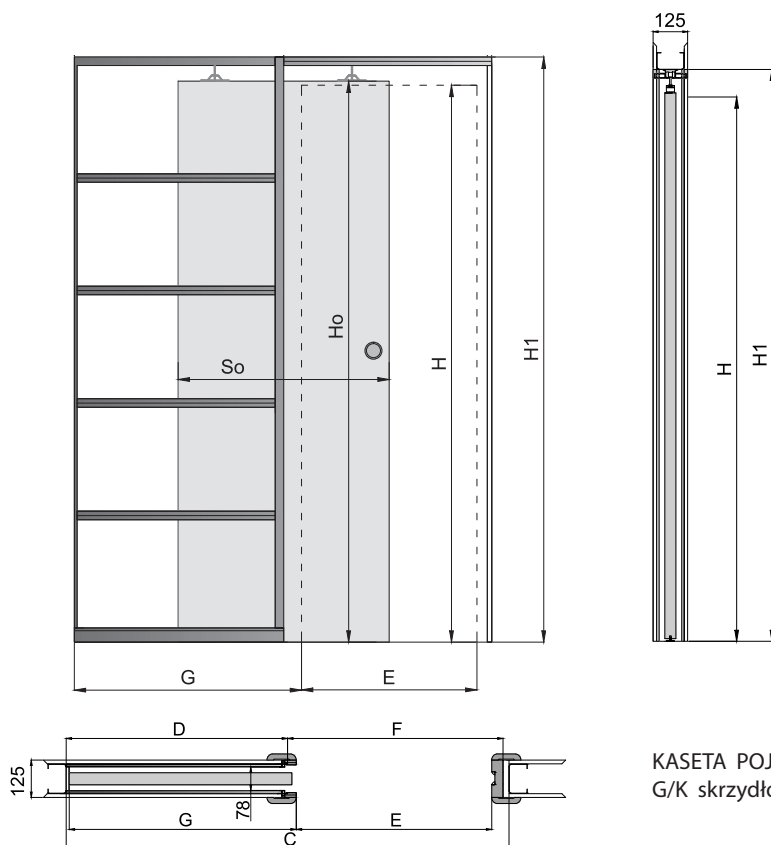

Kaseta G/K – system aluminiowy przesuwany		714,00 zł netto	878,22 zł brutto
Baza ościeżnicy	FF 3D	230,00 zł netto	282,90 zł brutto
	CPL V-P	268,00 zł netto	329,64 zł brutto
Belka górna 60-100 cm	FF 3D	65,00 zł netto	79,95 zł brutto
	CPL V-P	73,00 zł netto	89,79 zł brutto

System dla drzwi chowanych w ścianę, do zabudowy płytą gips-karton w konfiguracji – system pojedynczy. System w całości wykonany z aluminium, pozwala na zastosowanie każdego rodzaju skrzydła przesuwne w formie bezfelcowej (nie dotyczy skrzydeł szklanych). Skrzydła przesuwne ramowe w formie bezfelcowej nie są oklejane na górnej krawędzi.

KASETA POJEDYNCZA
G/K skrzydło drzwiowe