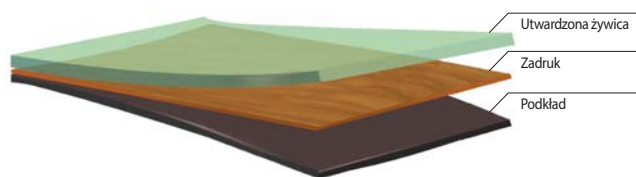

ZALETY – SKRZYDŁA

duża wytrzymałość na uderzenia mechaniczne

softowy felc, innowacyjny sposób oklejania ram: brak obrzeża

masywna konstrukcja – 3 zawiasy czopowe wkręcane

brak listwy przyszybowej

listwa – aluminium szczotkowane

sztywna, stabilna konstrukcja

DRZWIOWE RAMOWE

hartowane szyby

kołki drewniane

ramiak górny

pióro stabilizujące

ramiak dolny

Przekrój wewnętrzny

Lita - masywna konstrukcja RAMOWA

RODZAJE OKLEIN

AV - CPL

CPL: wysoka odporność na: ścieranie, zadrapania, światło. Struktura drewna.

AV-3D

Okleina 3D: efekt trójwymiarowy. Niespotykane w innych produktach odwzorowanie wyglądu i struktury drewna. Odporność na ścieranie.