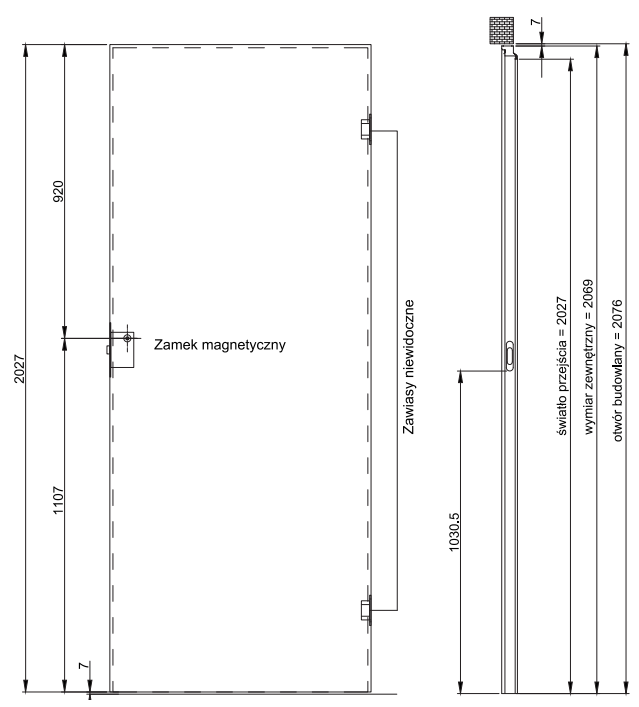

Dostępna szerokość skrzydła bezprzylgowego „80”.

Zawias niewidoczny

SARA PRO ZEWNĘTRZNA

SARA PRO WEWNĘTRZNA

OŚCIEŻNICA POJEDYNCZA ALUMINIOWA

CARLA PLUS nowość

CARLA PLUS to smukła i stabilna ościeżnica aluminiowa, wykonana z dużą precyzją z aluminiowych profili. Wyposażona w wąską opaskę. Element opaskowy stabilizuje konstrukcję ościeżnicy, stanowiąc również element estetyczny i wzbogacając wystrój wnętrza. Ościeżnica Carla Plus doskonale komponuje się ze skrzydłami ramowymi, jak również płytowymi. Bogaty wybór modeli pozwala w nieograniczony i indywidualny sposób aranżować wnętrza, nadając im wyjątkowy, nowoczesny charakter.