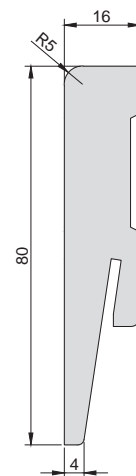

LISTWA PRZYPODŁOGOWA