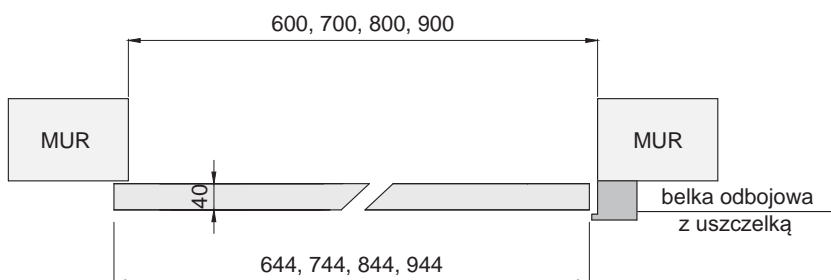

Do skrzydeł wewnętrznych, z wyjątkiem skrzydeł szklanych.

MASKOWNICA (KARNISZ)

Z ZABUDOWĄ – TUNEL

BEZ ZABUDOWY

SYSTEM PRZESUWNY NAŚCIENNY PODWÓJNY

Rozwiązanie to pozwala w łatwy i prosty sposób zamontować prowadnice i skrzydła drzwiowe bez ingerencji w istniejące ściany. Dwa skrzydła drzwiowe przesuwają się wzdłuż ściany po prowadnicach zamontowanych nad otworem drzwiowym lub do nadproża. W komplecie systemu standard: szyna aluminiowa 2x dł. 200 cm (SN 200/100 kg), wózki przesuwu, elementy montażu oraz maskownica (karnisz) dwuelementowa. Możliwość wykonania systemu podwójnego z szyną aluminiową 2x150 cm.