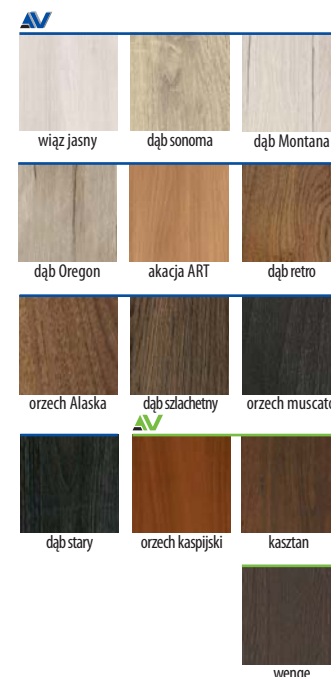

INTERIOR 30
Listwa – aluminium
szczotkowane

Konstrukcja

- Rama z drewna sosnowego lub płyty MDF, pokryta dwiema płytami HDF.
- Wypełnienie – płyta MDF oraz płyta styropianowa.

Wykończenie

- Płyty HDF oklejone folią finish lub 3D.