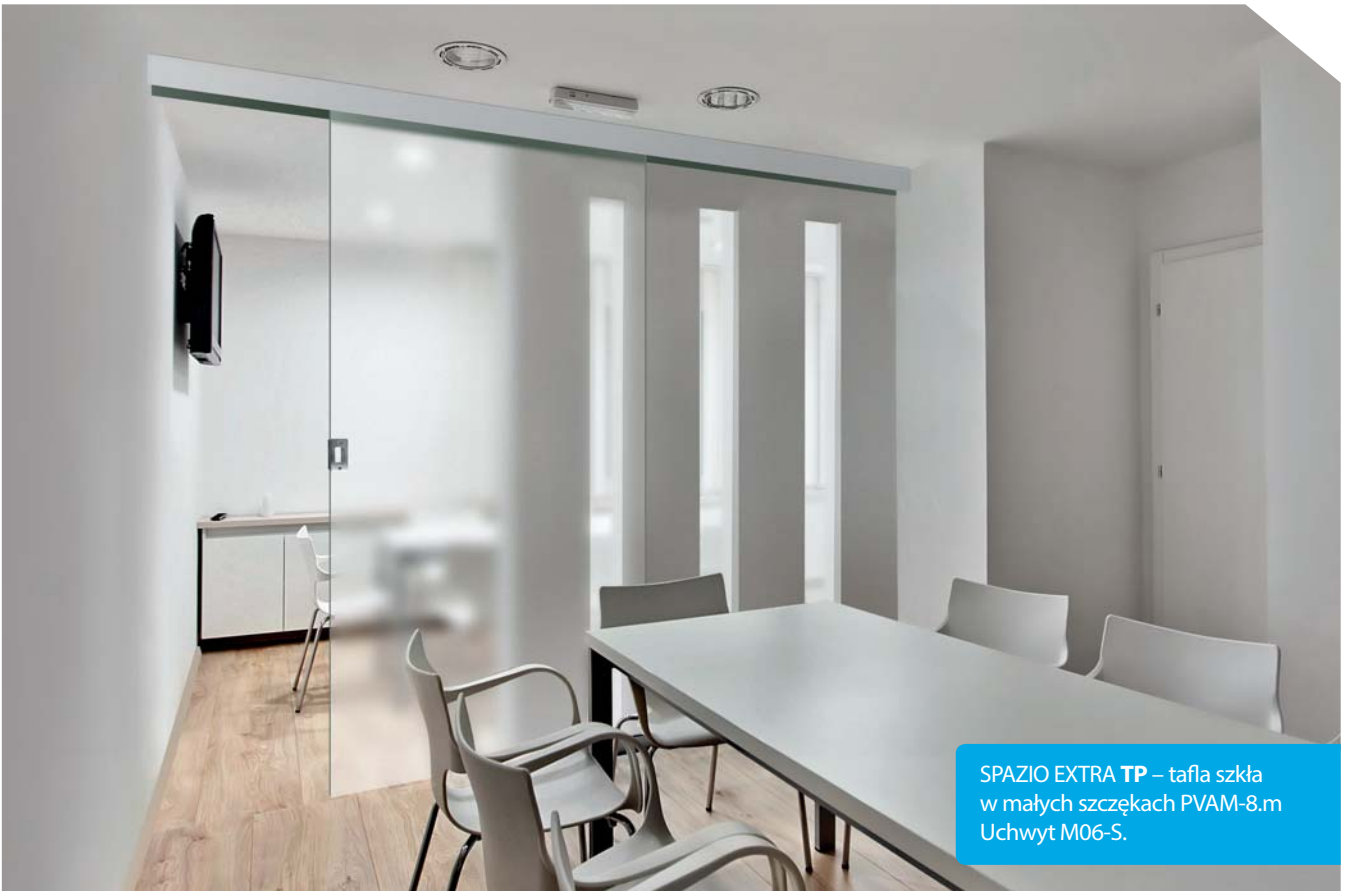

SYSTEMY PRZESUWNE

SYSTEM PRZESUWNY SZKLANY