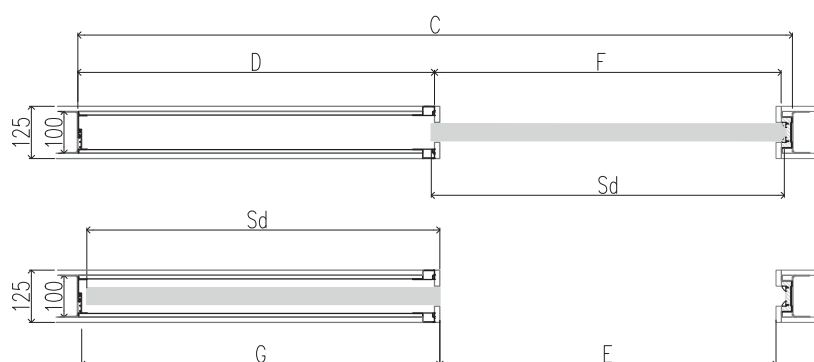

MODUŁ kasety	Szerokość skrzydła Sd [mm]	Wysokość skrzydła Hd [mm]	Szerokość całkowita systemu C [mm]	Długość kasety D [mm]	Szerokość światła przejścia przed wykończeniem F [mm]	Szerokość światła przejścia w ościeżnicy E [mm]	Głębokość kasety po wykończeniu G [mm]	Wysokość światła przejścia Hp [mm]	Wysokość całkowita kasety H1 [mm]
60	644	2030	1300	649	625	600	652	2030	2139
70	744		1500	749	725	700	752		
80	844		1700	849	825	800	852		
90	944		1900	949	925	900	952		
100	1044		2100	1049	1025	1000	1052