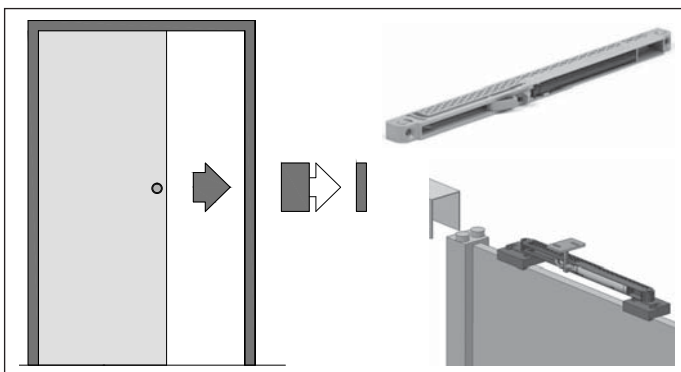

SAMODOMYKACZ

SAMODOMYKACZ – spowalnia ruch skrzydła w końcowej fazie jego zamykania dosuwając je łagodnie do ościeżnicy. Zwiększa bezpieczeństwo użytkownika drzwi i zapobiega uderzeniom skrzydła o ościeżnicę.

Do skrzydeł wewnętrznych, z wyjątkiem skrzydeł szklanych.

90,00 zł netto, 110,70 zł brutto

SYNCHRONIZACJA SYSTEMU PODWÓJNEGO

Synchronizuje ruch skrzydeł drzwiowych w systemie podwójnym: wprawienie w ruch jednego ze skrzydeł systemu powoduje symetryczny ruch drugiego skrzydła.

Do skrzydeł wewnętrznych, z wyjątkiem skrzydeł szklanych.