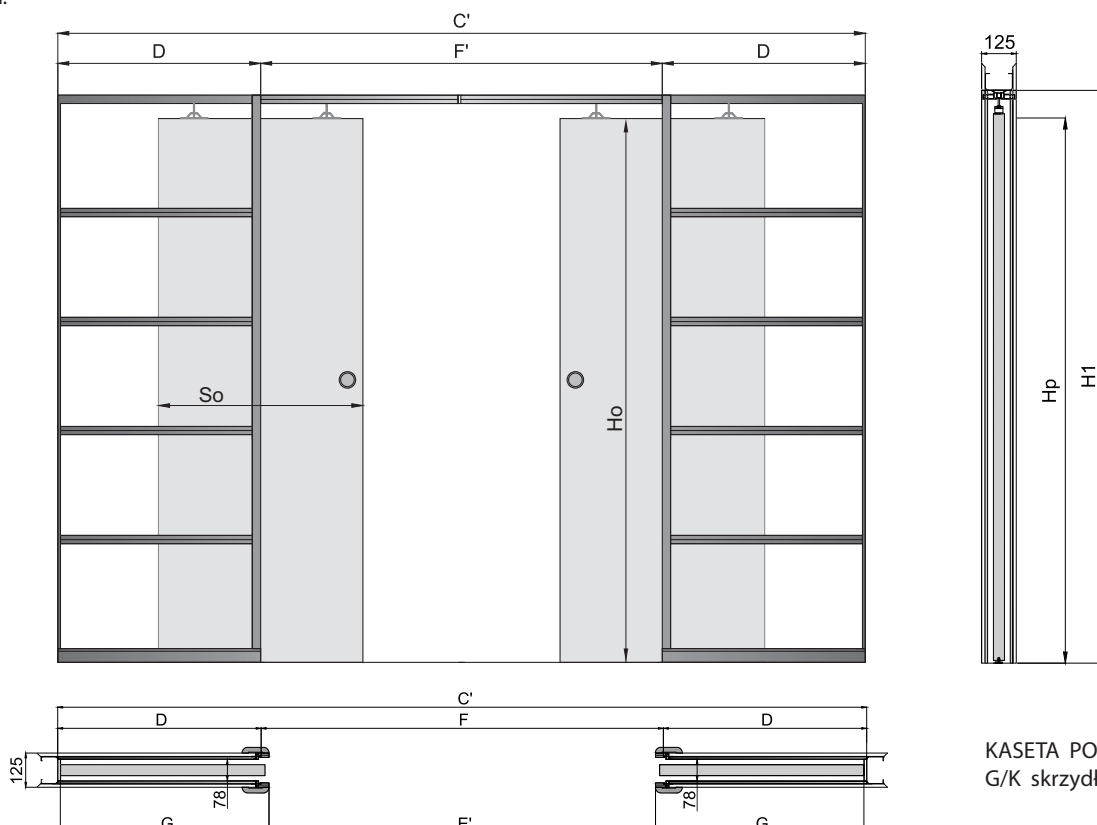

Kaseta G/K – system aluminiowy przesuwany		1439,00 zł netto	1769,97 zł brutto
Baza ościeżnicy	FF 3D	244,00 zł netto	300,12 zł brutto
	CPL V-P	279,00 zł netto	343,17 zł brutto
Belka górna do drzwi dwuskrzydłowych	FF 3D	138,00 zł netto	169,74 zł brutto
	CPL V-P	154,00 zł netto	189,42 zł brutto

System dla drzwi chowanych w ścianę, do zabudowy płytą gips-karton w konfiguracji – system podwójny. System w całości wykonany z aluminium, pozwala na zastosowanie każdego rodzaju skrzydła przesuwne w formie bezfelcowej (nie dotyczy skrzydeł szklanych).

Skrzydła przesuwne ramowe w formie bezfelcowej nie są oklejane na górnej krawędzi.