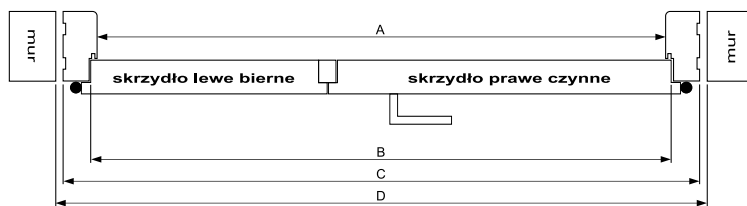

Skrzydła przylgowe podwójne – ościeżnica blokowa

	wymiar (mm)			
	A	B	C	D
„100 D”	1047	1071	1135	1159
„110 D”	1147	1171	1235	1259
„120”	1247	1271	1335	1359
„130”	1347	1371	1435	1459
„140”	1447	1471	1535	1559
„150”	1547	1571	1635	1659
„160”	1647	1671	1735	1759
„170”	1747	1771	1835	1859
„180”	1847	1871	1935	1959
„190”	1947	1971	2035	2059
„200”	2047	2071	2135	2159

Dotyczy skrzydeł okleinowanych i lakierowanych.