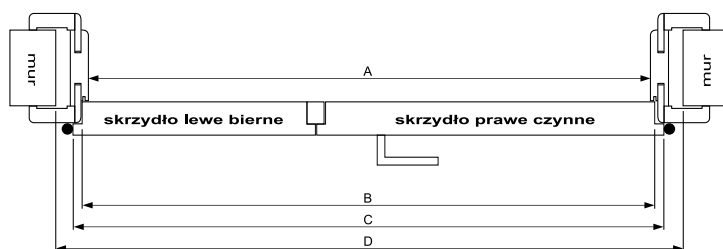

Skrzydła przylgowe podwójne – ościeżnica regulowana standard

	wymiar (mm)			
	A	B	C	D
„100 D”	1047	1071	1091	1131
„110 D”	1147	1171	1191	1231
„120”	1247	1271	1291	1331
„130”	1347	1371	1391	1431
„140”	1447	1471	1491	1531
„150”	1547	1571	1591	1631
„160”	1647	1671	1691	1731
„170”	1747	1771	1791	1831
„180”	1847	1871	1891	1931
„190”	1947	1971	1991	2031
„200”	2047	2071	2091	2131

Dotyczy skrzydeł okleinowanych i lakierowanych.