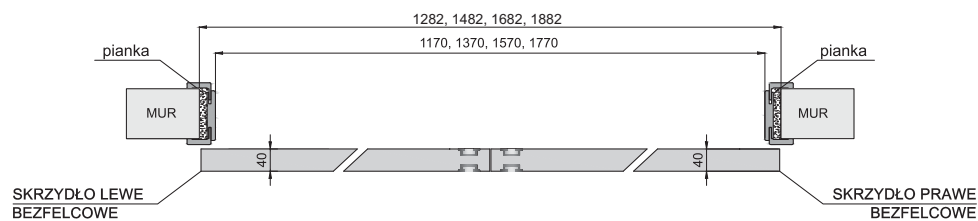

Z ZABUDOWĄ – TUNEL