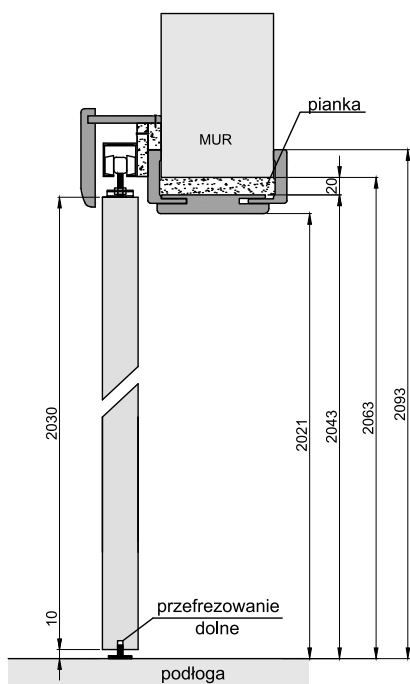

Z ZABUDOWĄ – TUNEL