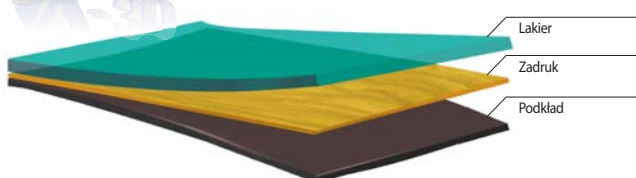

sztywna, stabilna konstrukcja

DRZWIOWE RAMOWE

hartowane szyby

kołki drewniane

ramiak górny

pióro stabilizujące

ramiak dolny

Przekrój wewnętrzny

Lita - masywna konstrukcja RAMOWA

RODZAJE OKLEIN

AV - CPL

CPL: wysoka odporność na: ścieranie, zadrapania, światło. Struktura drewna.

AV-3D

Okleina 3D: efekt trójwymiarowy. Niespotykane w innych produktach odwzorowanie wyglądu i struktury drewna. Odporność na ścieranie.

AV - FF

Folia finish: odporność na ścieranie.

KUBUS

nowość

KONSTRUKCJA

- SKRZYDŁO RAMOWE
- RAMIAKI Z PŁYTY MDF
- SZEROKOŚĆ RAMIAKÓW PIONOWYCH 14 CM

WYKOŃCZENIE

- SKRZYDŁO OKLEJONE:
 - AV -3D OKLEINA 3D, AV -FF FOLIA FINISH
 - AV -CPL LAMINAT CPL