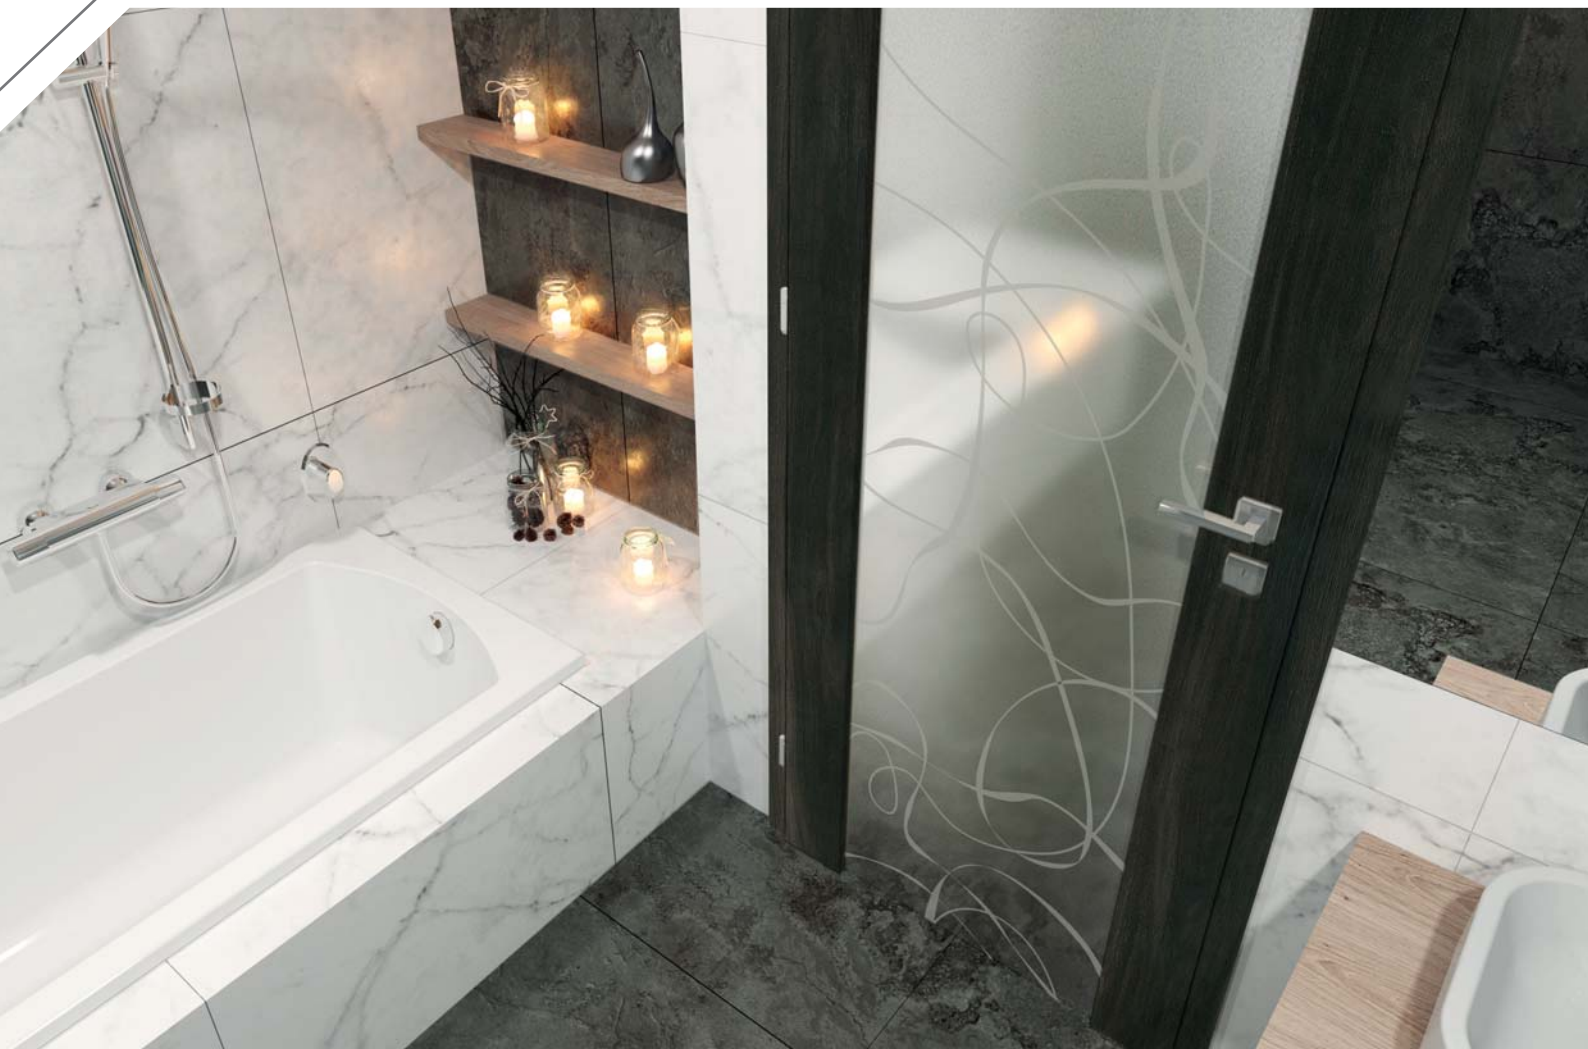

DOSTĘPNE SZEROKOŚCI

- „70”, „80”, „90”

PRESTO-QR
propozycja klamki

MONO 10

AV AV 599,00 zł netto 736,77 zł brutto

AV 617,00 zł netto 758,91 zł brutto

WINDOOR

KONSTRUKCJA