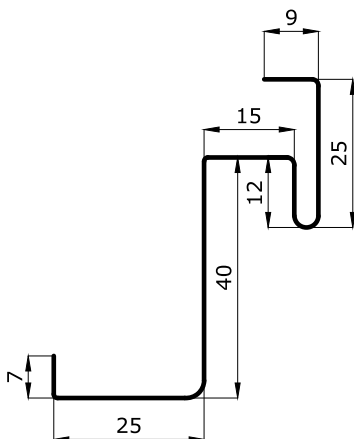

DRZWI STALOWE ZEWNĘTRZNE

DRZWI STALOWE TECHNICZNE

340,00 zł netto 418,20 zł brutto
447,00 zł netto 549,81 zł brutto (rozmiar „100”)

370,00 zł netto 455,10 zł brutto
480,00 zł netto 590,40 zł brutto (rozmiar „100”)

370,00 zł netto 455,10 zł brutto
480,00 zł netto 590,40 zł brutto (rozmiar „100”)

Konstrukcja

- Zamknięta konstrukcja z blachy stalowej, obustronnie ocynkowanej.
- Wypełnienie skrzydła - płyta styropianowa.
- Grubość skrzydła 40 mm.

Wykończenie

- Blacha stalowa, obustronnie ocynkowana i lakierowana, grubość blachy 0,5 mm.

Ościeżnica

- Narożna z uszczelką w kolorze skrzydła.

Wyposażenie skrzydła

- 3 zawiasy czopowe wkręcane.
- Zamek wpuszczany dolny.

Dopłaty:

- Próg ze stali nierdzewnej 68,00 zł netto, 83,64 zł brutto, próg o rozmiarze „100” 80,00 zł netto, 98,40 zł brutto.

Dostępne szerokości „80”, „90”, „100”.

MONTAŻ W ŚWIETLE PRZEJŚCIA MURU

2090

MONTAŻ DOSTAWA

2070 ± 2080

Próg do drzwi technicznych
68,00 zł netto, 83,64 zł brutto.
Próg do drzwi technicznych
w rozmiarze
„100” 80,00 zł netto, 98,40 zł brutto.

1. Płyta styropianowa
2. Kasetka ze sklejki wodoodpornej
3. Klocki drewniane pod zawiasy
4. Profil wykończeniowy