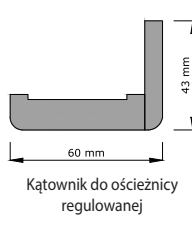

Może wystąpić niewielka różnica kolorystyczna między ościeżnicami a skrzydłami lakierowanymi.