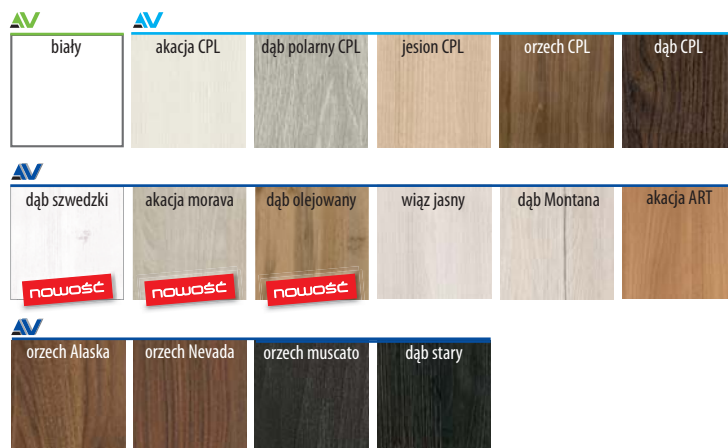

DOSTĘPNE SZEROKOŚCI

„70”, „80”, „90”.