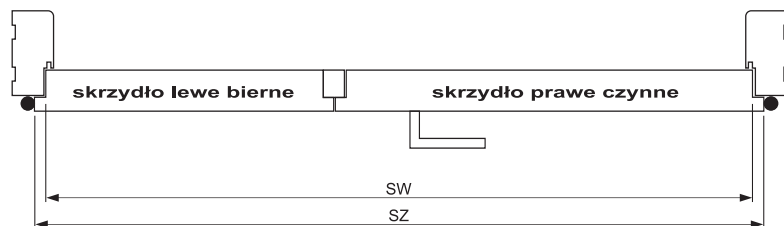

INFORMACJE TECHNICZNE DRZWI DWUSKRZYDŁOWE

Skrzydła przylgowe podwójne

Cena skrzydeł podwójnych = cena skrzydła x 2
+ 48,00 zł netto, 59,04 zł brutto do każdego skrzydła.