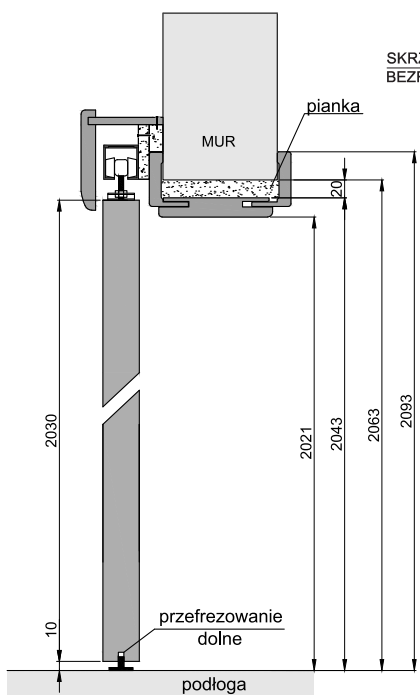

Do skrzydeł wewnętrznych, z wyjątkiem skrzydeł szklanych.

MASKOWNICA (KARNISZ)

Z ZABUDOWĄ – TUNEL

BEZ ZABUDOWY

OŚCIEŻNICA POJEDYNCZA NIEWIDOCZNA

SARA PRO

nowość

Ościeżnica niewidoczna Sara Pro to wyjątkowe i wytrzymałe rozwiązanie, dla poszukujących nowych trendów w projektowaniu wnętrz. Wysokiej klasy aluminium, sztywna konstrukcja oraz udoskonalony system montażu sprawiają, że rozwiązanie to zyskało na popularności, znajdując stałych zwolenników.