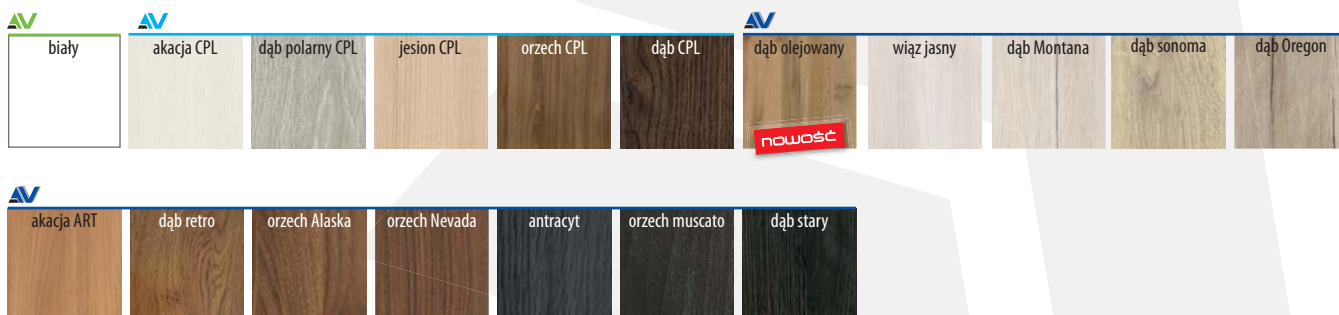

SZKLENIE

- SZYBA HARTOWANA

DOSTĘPNE SZEROKOŚCI

- „60”, „70”, „80”, „90”

OPCJE ZA DOPŁATĄ

INFORMACJE TECHNICZNE STR. 100-101

- PODCIĘCIE WENTYLACYJNE
25,00 ZŁ NETTO, 30,75 ZŁ BRUTTO
- TULEJE WENTYLACYJNE PVC 1 SZT.
5,00 ZŁ NETTO, 6,15 ZŁ BRUTTO
- TULEJE WENTYLACYJNE MOSIĘŻNE 1 SZT.
30,00 ZŁ NETTO, 36,90 ZŁ BRUTTO
- SKRZYDŁO „100”
80,00 ZŁ NETTO, 98,40 ZŁ BRUTTO
- PRÓG OPADAJĄCY
85,00 ZŁ NETTO, 104,55 ZŁ BRUTTO

PALERMO-QR
propozycja klamki

ZITRON 20

AV AV 430,00 zł netto 528,90 zł brutto

AV 449,00 zł netto 552,27 zł brutto

ZITRON 10

ZITRON 30

ZITRON 40

ZITRON 50

ZITRON 60

ZITRON 70

ZITRON 80

VANILLA

KONSTRUKCJA

- SKRZYDŁO RAMOWE
- RAMIAKI Z PŁYTY MDF
- SZEROKOŚĆ RAMIAKÓW PIONOWYCH 14 CM

WYKOŃCZENIE

- SKRZYDŁO OKLEJONE:
 -3D OKLEINA 3D,  -CPL LAMINAT CPL