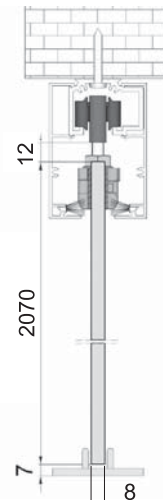

MONTAŻ SUFITOWY