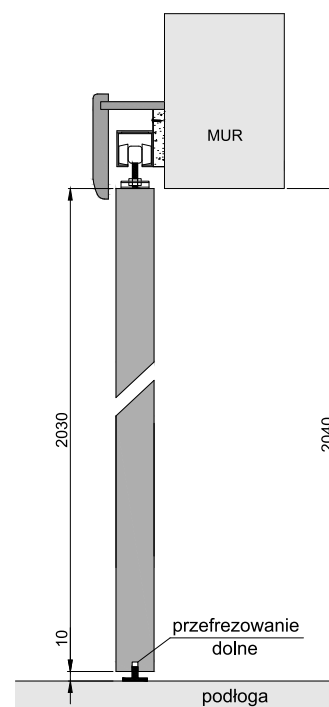

Do skrzydeł wewnętrznych, z wyjątkiem skrzydeł szklanych.

MASKOWNICA (KARNISZ)

Z ZABUDOWĄ – TUNEL

BEZ ZABUDOWY

OŚCIEŻNICA POJEDYNCZA NIEWIDOCZNA

SARA PRO

nowość

Ościeżnica niewidoczna Sara Pro to wyjątkowe i wytrzymałe rozwiązanie, dla poszukujących nowych trendów w projektowaniu wnętrz. Wysokiej klasy aluminium, sztywna konstrukcja oraz udoskonalony system montażu sprawiają, że rozwiązanie to zyskało na popularności, znajdując stałych zwolenników.