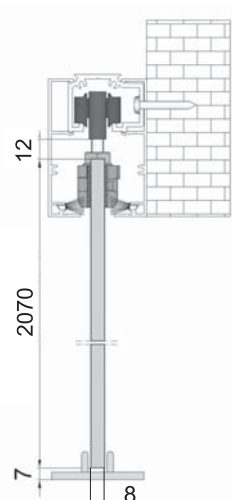

MONTAŻ NAŚCIENNY