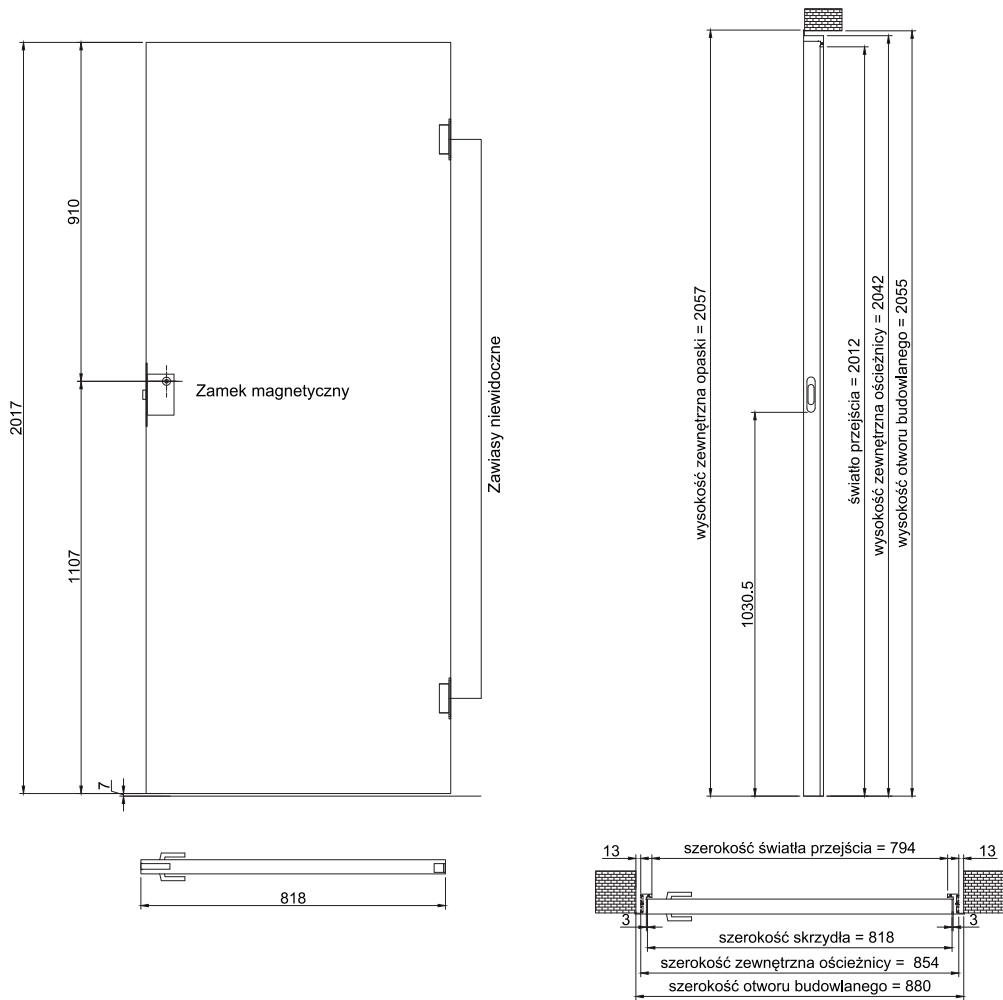

*montaż ościeżnicy w surowym otworze budowlanym