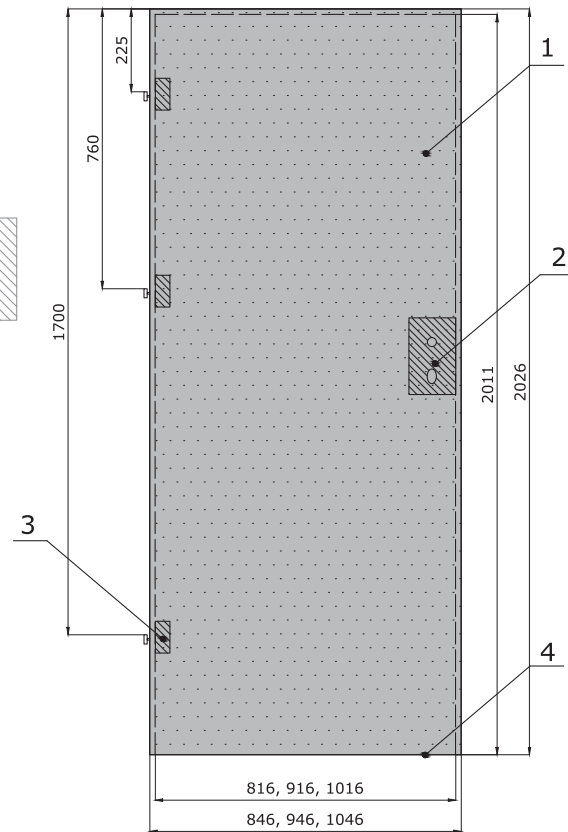

Próg do drzwi technicznych
68,00 zł netto, 83,64 zł brutto.
Próg do drzwi technicznych
w rozmiarze
„100” 80,00 zł netto, 98,40 zł brutto.