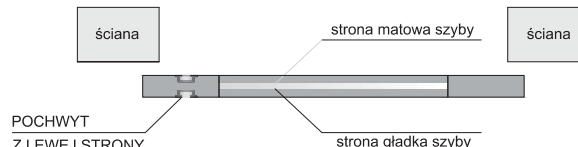

SKRZYDŁO PRAWIE BEZFELCOWE (PRZESUWANE W PRAWO)