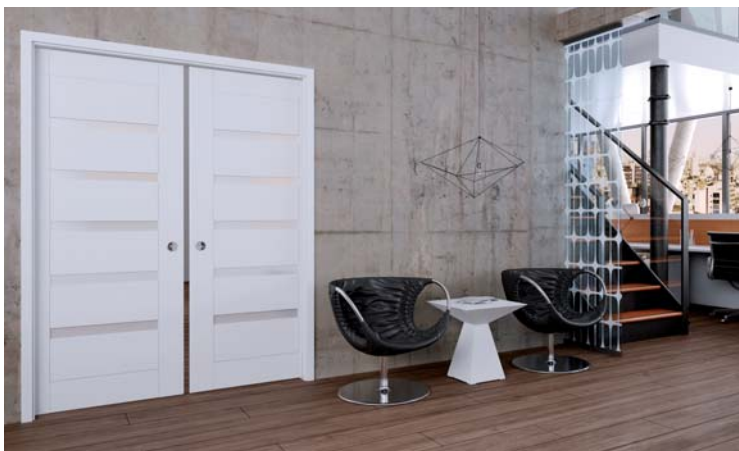

SYSTEM PRZESUWNY ALUMINIOWY G/K PODWÓJNY – DRZWI CHOWANE W ŚCIANĘ

TABELA WYMIAROWA

Szerokość skrzydła [So]	Wysokość skrzydła [Ho]	C' [mm]	D [mm]	E' [mm]	F' [mm]	G [mm]	Wys. światła przejścia [Hp mm]	Wys. całkowita kasety [H1 mm]
644	2030	2460	640	1150	1180	645	2020	2115
744		2860	740	1350	1380	745		
844		3260	840	1550	1580	845		
944		3660	940	1750	1780	945		
1044		4060	1040	1950	1980	1045		

C' – całkowita szerokość kasety

D – szerokość kieszeni kasety

E' – szerokość światła przejścia w ościeżnicy

F' – szerokość światła przejścia bez ościeżnicy

G – głębokość kieszeni kasety razem z listwami ościeżnicowymi

CENY SYSTEMU PRZESUWNEGO PODWÓJNEGO
G/K I OŚCIEŻNIC