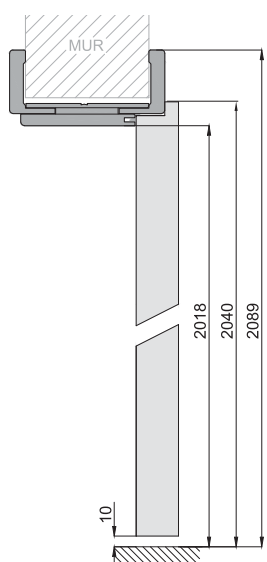

Może wystąpić niewielka różnica kolorystyczna między ościeżnicami a skrzydłami lakierowanymi.