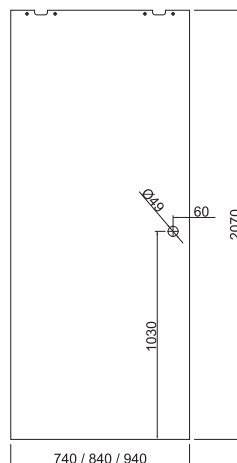

SYSTEMY PRZESUWNE

SYSTEM PRZESUWNY SZKLANY

SPAZIO EXTRA TP – tafla szkła w małych szczękach PVAM-8.m Uchwyt M06-S.

SPAZIO EXTRA TP • drzwi szklane

NOŚNOŚĆ MAKSYMALNA **110 kg**

CENY SYSTEMU PRZESUWNEGO SZKLANEGO

Szyna aluminiowa z maskownicą		1050,00 zł netto, 1291,50 zł brutto
Skrzydło szklane (szyba satyna hartowana o grubości 8mm, krawędzie tępage)	70 / 80 grafit	669,00 zł netto, 822,87 zł brutto
	90 grafit	789,00 zł netto, 970,47 zł brutto
	70 / 80 biały	550,00 zł netto, 676,50 zł brutto
	90 biały	610,00 zł netto, 750,30 zł brutto
Pochwyt		135,00 zł netto, 166,05 zł brutto

Położenie pochwyty określamy **wyjątkowo** od strony matowej skrzydła.

MONTAŻ SUFITOWY

MONTAŻ NAŚCIENNY