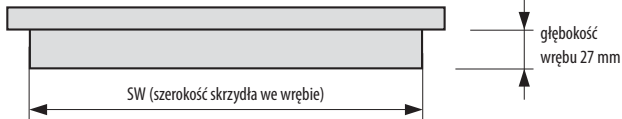

Skrzydło drzwiowe