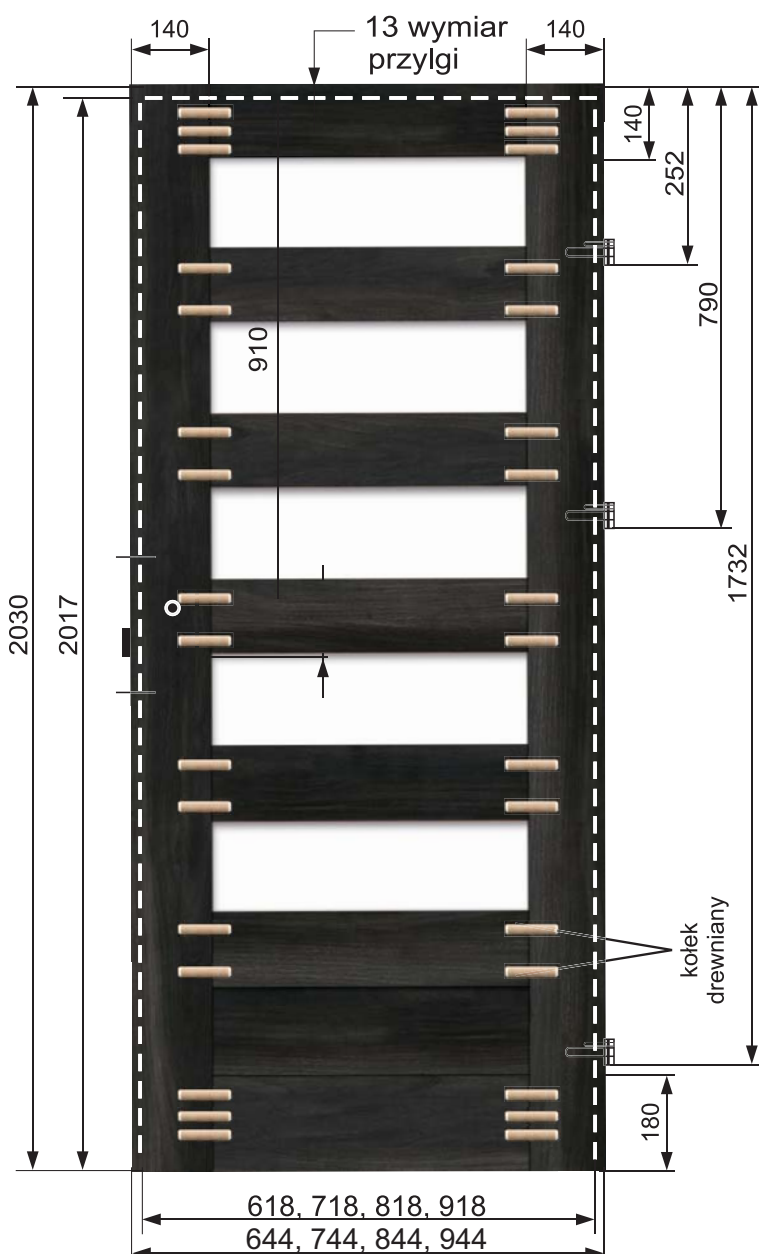

SKRZYDŁA RAMOWE

SKRZYDŁA RAMOWE KOLEKCJA PLATINIUM

- Masywna konstrukcja
- 3 zawiasy czopowe wkręcane
- 3 zawiasy regulowane 2-czopowe – KOLEKCJA PLATINIUM
- Innowacyjny sposób oklejania ram: brak obrzeża.
- Ramiak z drewna iglastego – KOLEKCJA PLATINIUM
- Sztwna, stabilna konstrukcja.
- Duża wytrzymałość na uderzenia mechaniczne.
- Brak listwy przyszybowej.
- Szyba hartowana.
- Gładka strona szyby znajduje się po szerszej stronie skrzydła.
- Możliwość wykonania szyby na odwrót - bez dopłaty.
- Zamek posiada opcję jednego obrotu klucza.
- Możliwość samodzielnego podcięcia skrzydła ramowego do 4 cm bez utraty gwarancji - nie dotyczy skrzydeł przesuwnych oraz dwuskrzydłowych.
- Ze względu na fakt, że folia dekoracyjna, którą oklejone są nasze wyroby odwzorowuje usłojenie drewna, które nie posiada takiego samego rysunku słożeń i takiej samej kolorystyki na całej długości i szerokości drzewa, folia dekoracyjna w kierunku podłużnym i poprzecznym nie posiada identycznych wybarwień i usłożeń.