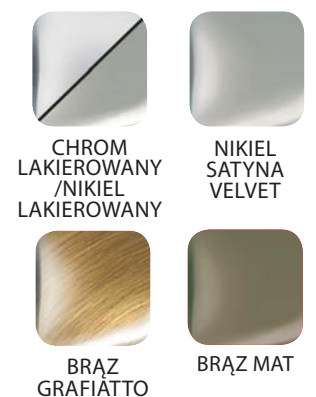

KLAMKI ZEWNĘTRZNE

JANE

KLAMKA
72,00 zł netto, 88,56 zł brutto
SZYLD
32,00 zł netto, 39,36 zł brutto
Kolor: brąz grafiatto, chrom lakierowany/nikiel lakierowany

GALAXY R

KLAMKA
47,50 zł netto, 58,43 zł brutto
SZYLD OKRĄGŁY
20,00 zł netto, 24,60 zł brutto
Kolor: brąz mat, nikiel satyna velvet

CHROM LAKIEROWANY / NIKIEL LAKIEROWANY NIKIEL SATYNA VELVET BRAZ GRAFIATTO BRAZ MAT

Oslonki na zawiasy (1 szt. – zawias)
10,00 zł netto, 12,30 zł brutto.

*Nie dotyczy skrzydeł Clasik.

Tuleje wentylacyjne mosiężne 1 szt. 30,00 zł netto, 36,90 z brutto.