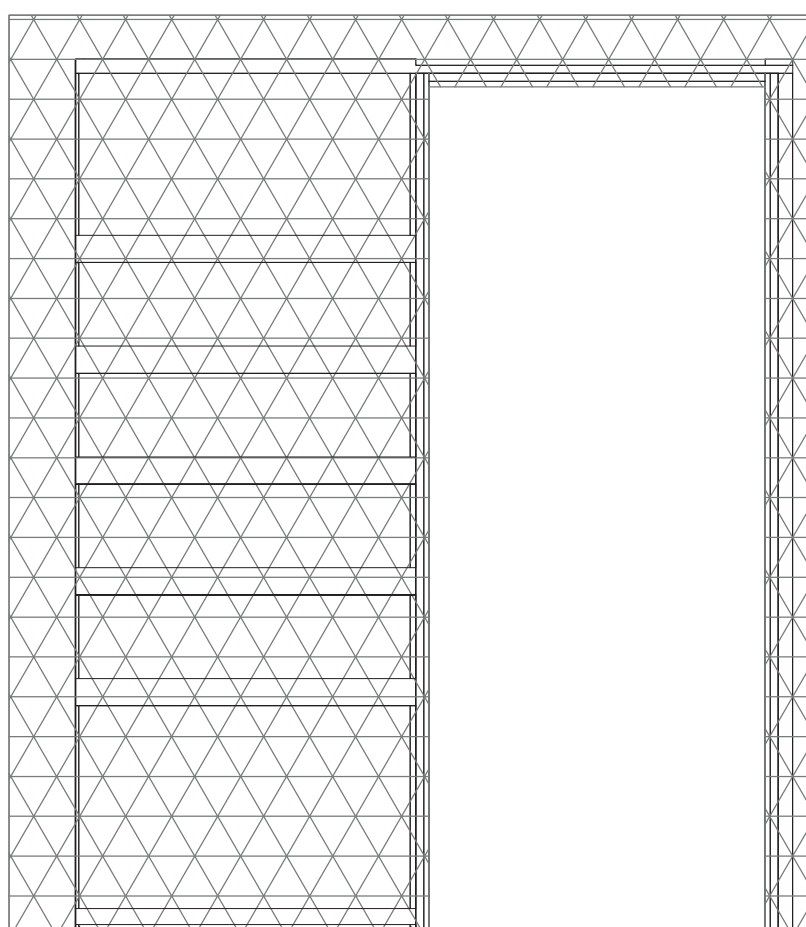

MODUŁ kasety	Szerokość skrzydła Sd [mm]	Wysokość skrzydła Hd [mm]	Szerokość całkowita systemu C [mm]	Długość kasety D [mm]	Szerokość światła przejścia przed wykończeniem F [mm]	Szerokość światła przejścia w ościeżnicy E [mm]	Głębokość kasety po wykończeniu G [mm]	Wysokość światła przejścia Hp [mm]	Wysokość całkowita kasety H1 [mm]
60	644	2030	1300	649	625	600	652	2030	2139
70	744		1500	749	725	700	752		
80	844		1700	849	825	800	852		
90	944		1900	949	925	900	952		
100	1044		2100	1049	1025	1000	1052		