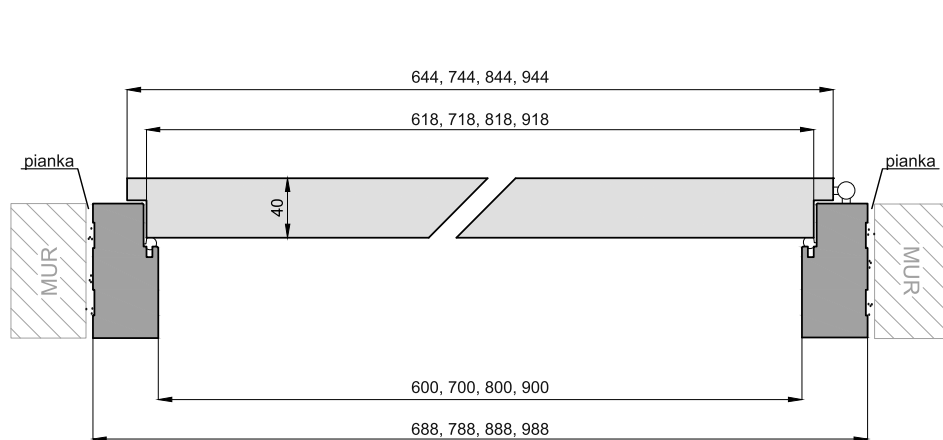

Może wystąpić niewielka różnica kolorystyczna między ościeżnicami a skrzydłami lakierowanymi.