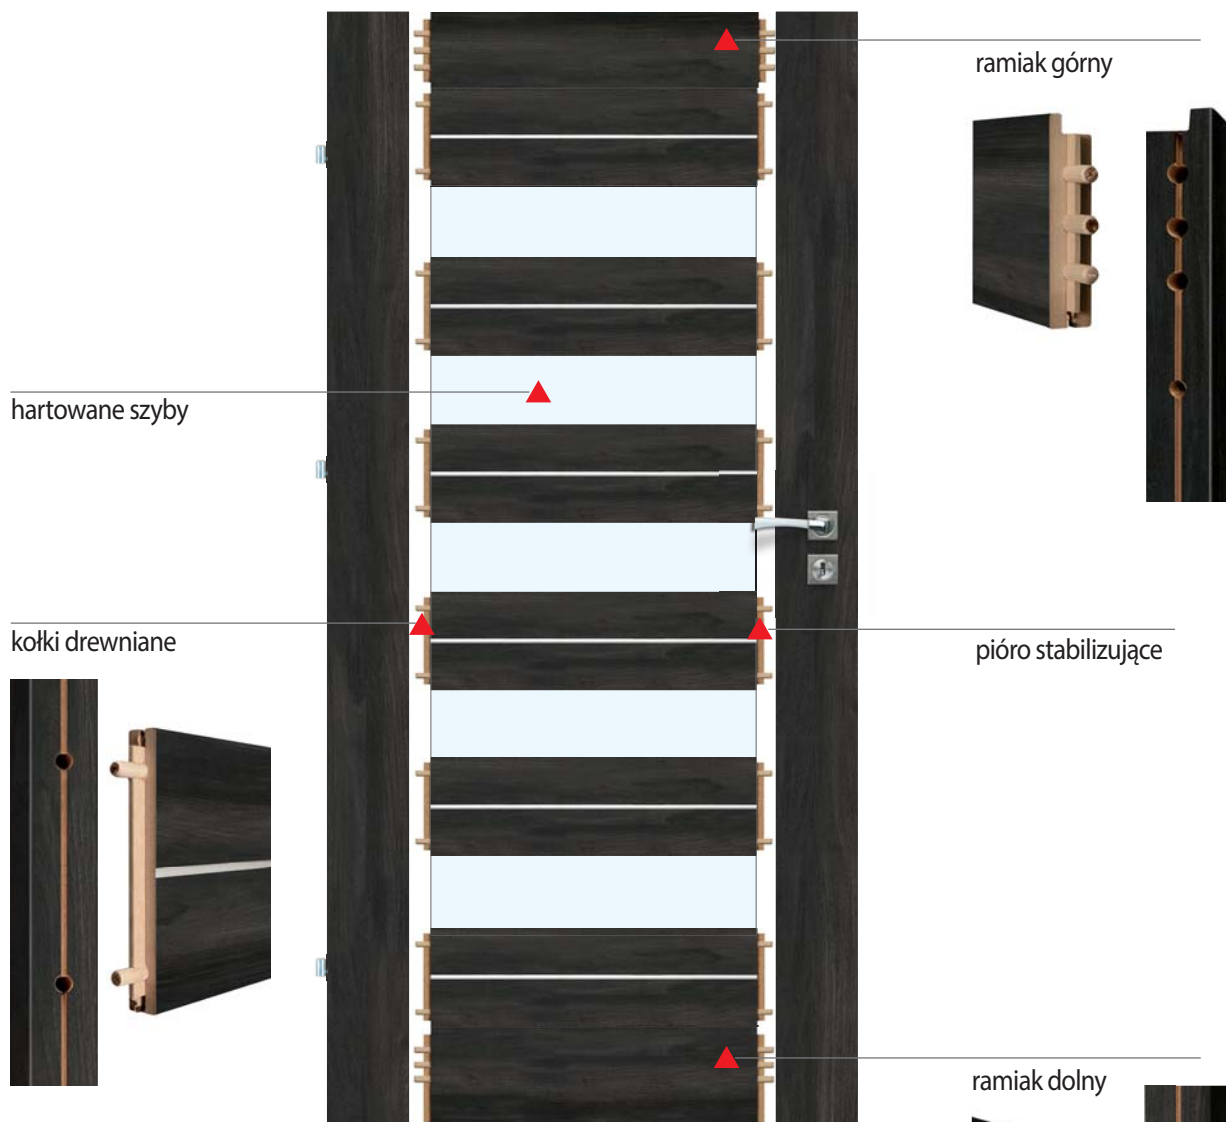

ZALETY – SKRZYDŁA

duża wytrzymałość na uderzenia mechaniczne

softowy felc, innowacyjny sposób oklejania ram: brak obrzeża

masywna konstrukcja – 3 zawiasy czopowe wkręcane

brak listwy przyszybowej

listwa – aluminium szczotkowane

sztywna, stabilna konstrukcja

DRZWIOWE RAMOWE

hartowane szyby

kołki drewniane

ramiak górny

pióro stabilizujące

ramiak dolny

Przekrój wewnętrzny