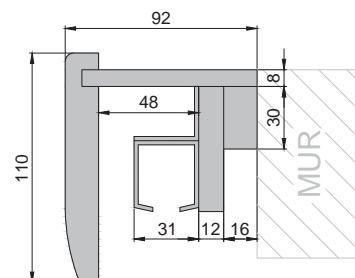

MASKOWNICA (KARNISZ)