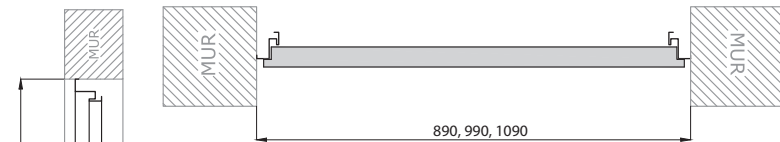

MONTAŻ W ŚWIETLE PRZEJŚCIA MURU

2090