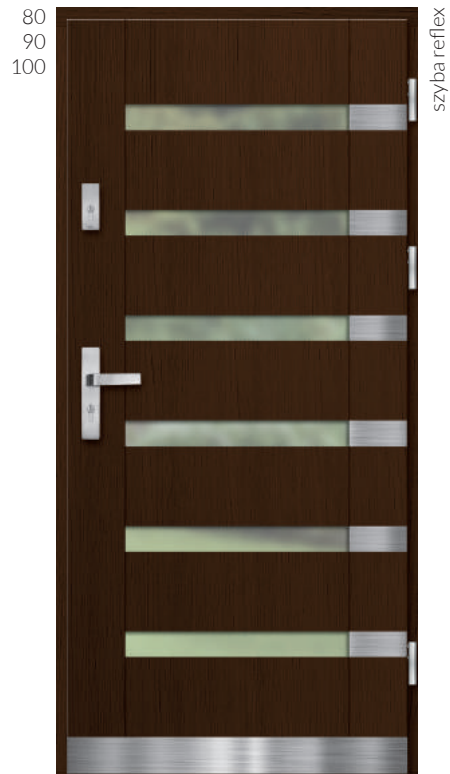

DP28

D78 mm Sosna	D78 mm Sosna w obłogu dębowym	D82 mm Dąb 100%	D90 mm Dąb 100%
3430,-	3740,-	5030,-	6030,-