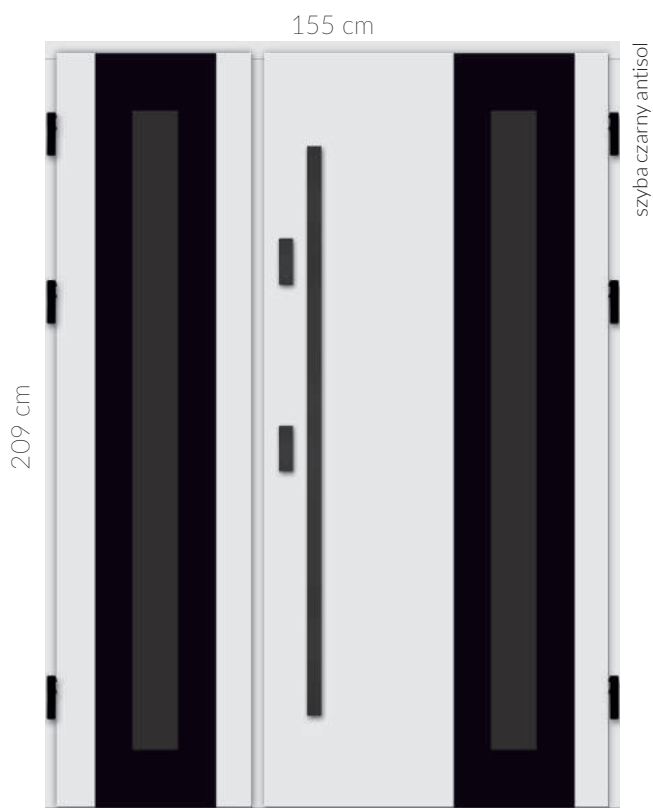

NS38

Widok od zewnątrz
Dostawka stała - imitacja skrzydła