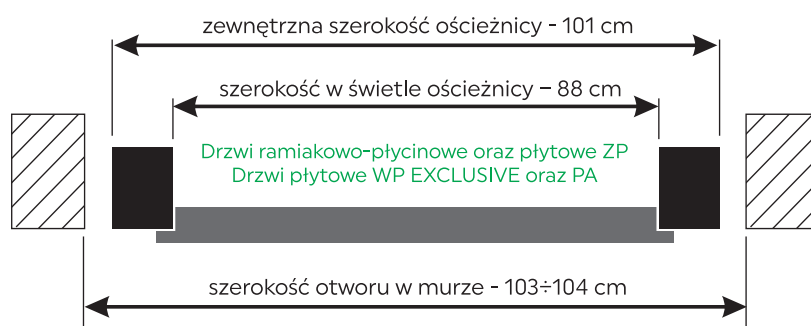

Drzwi prawe

Wysokość standardowa drzwi z progiem aluminiowym - 207 cm

AKCESORIA

KLAMKI

Infinity

Gamet

Tupai

Tupai Slim