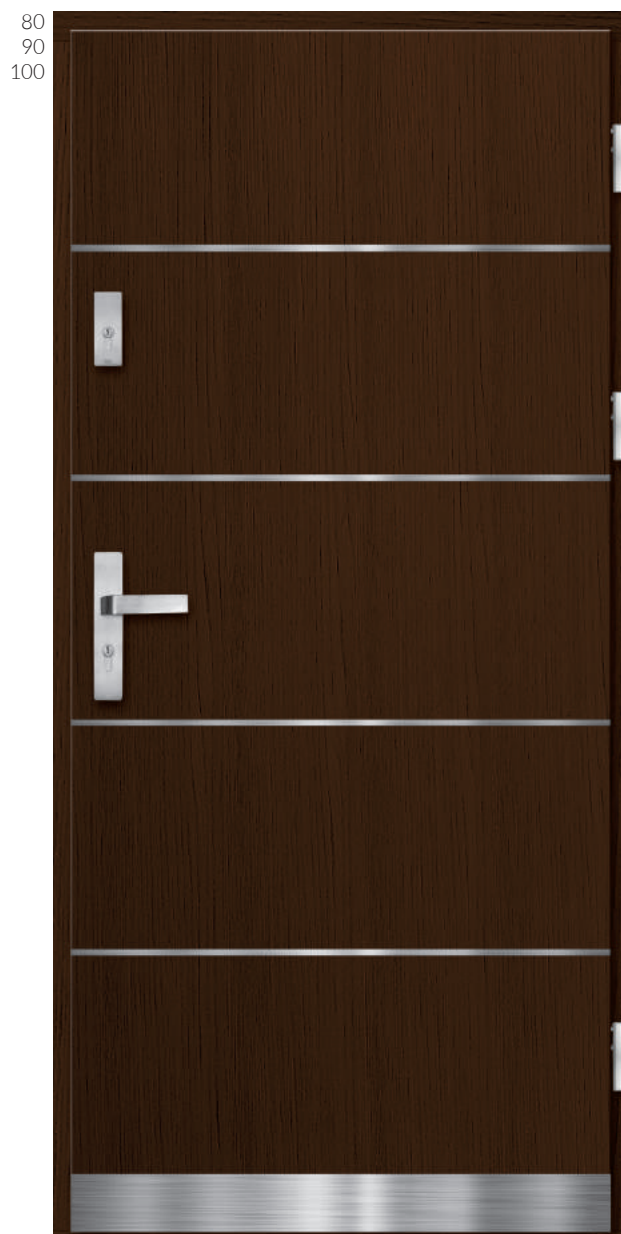

DP21

D78 mm Sosna	D78 mm Sosna w obłogu dębowym	D82 mm Dąb 100%	D90 mm Dąb 100%
2890,-	3200,-	4740,-	5740,-

Drzwi Wiatrak dostępne są w wymiarach niestandardowych bez dopłaty za nietypowy wymiar. Dopłaty obejmują wyłącznie drzwi wyższe niż 209cm i szersze niż 101 cm.

Podane ceny są cenami netto – nie zawierają podatku Vat. **INOX i frezowania tylko od strony zewnętrznej.**