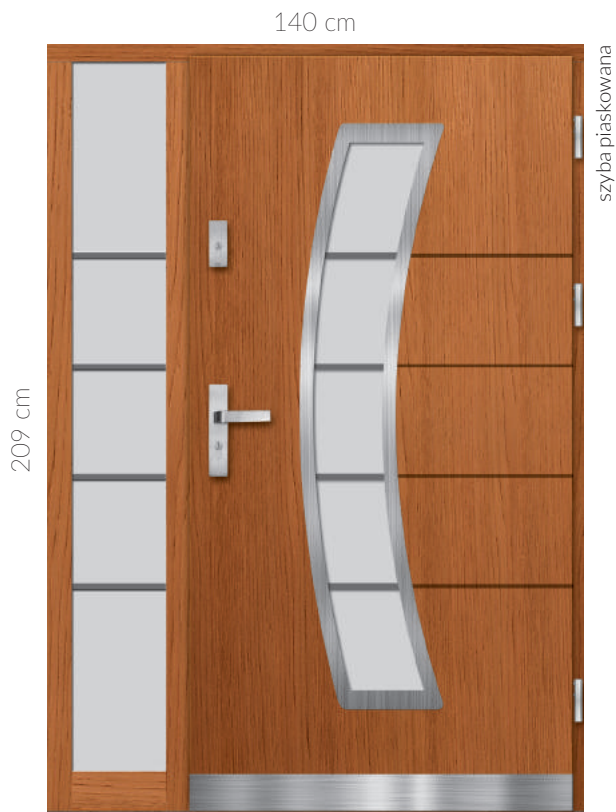

NS37

Widok od zewnątrz
Dostawka stała w ościeżnicy
155 cm