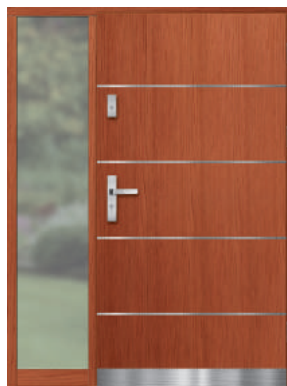

WYKONANIA NIESTANDARDOWE

NS35