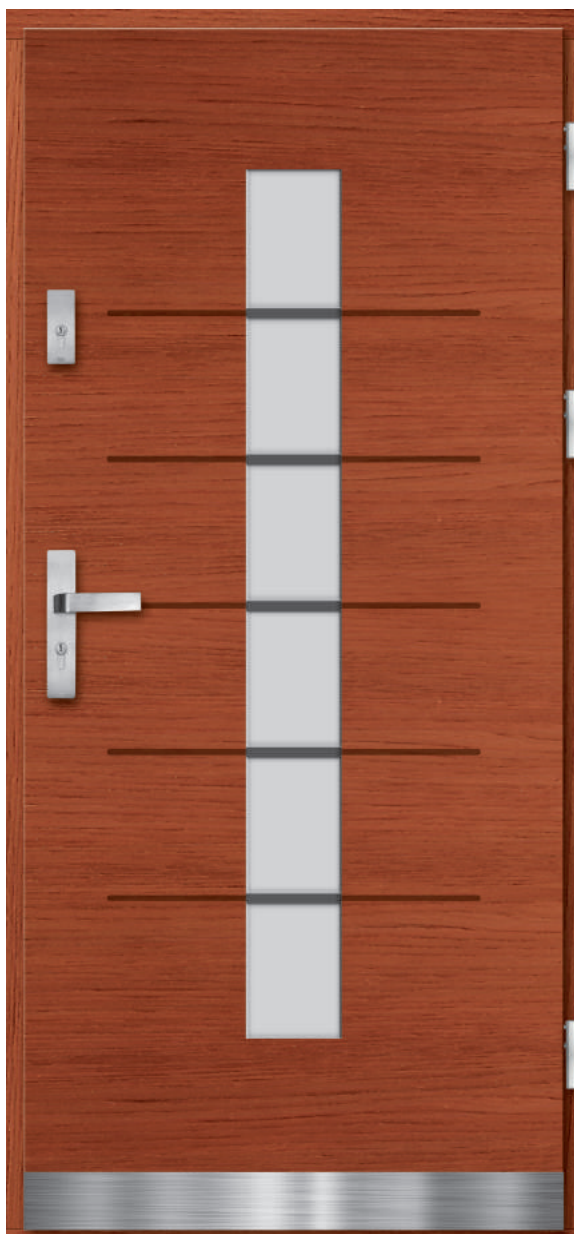

szyba płaskowana

DP36

D78 mm Sosna	D78 mm Sosna w obłogu dębowym	D82 mm Dąb 100%	D90 mm Dąb 100%
3270,-	3600,-	4740,-	5740,-

Drzwi Wiatrak dostępne są w wymiarach niestandardowych bez dopłaty za nietypowy wymiar. Dopłaty obejmują wyłącznie drzwi wyższe niż 209cm i szersze niż 101 cm.

Podane ceny są cenami netto – nie zawierają podatku Vat. **INOX i frezowania tylko od strony zewnętrznej.**