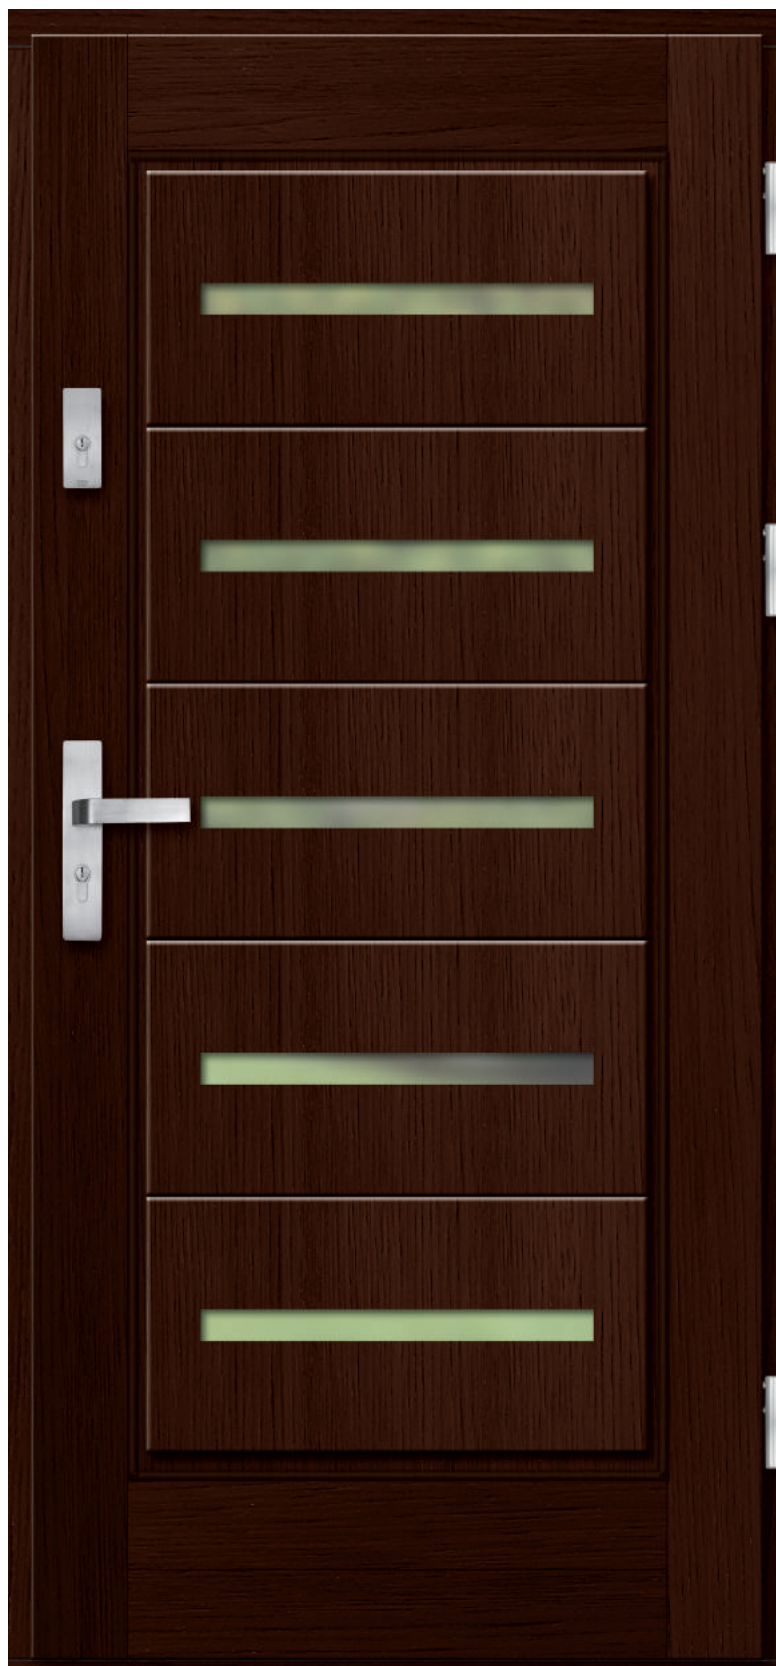

80
90
100

szyba reflex

NR 16A

D72 mm Sosna	D72 mm Sosna w obłogu dębowym	D82 mm Sosna	D82 mm Dąb 100%
2880,-	3130,-	3460,-	4460,-

Drzwi Wiatrak dostępne są w wymiarach niestandardowych bez dopłaty za nietypowy wymiar. Dopłaty obejmują wyłącznie drzwi wyższe niż 209cm i szersze niż 101 cm. Podane ceny są cenami netto – nie zawierają podatku Vat.