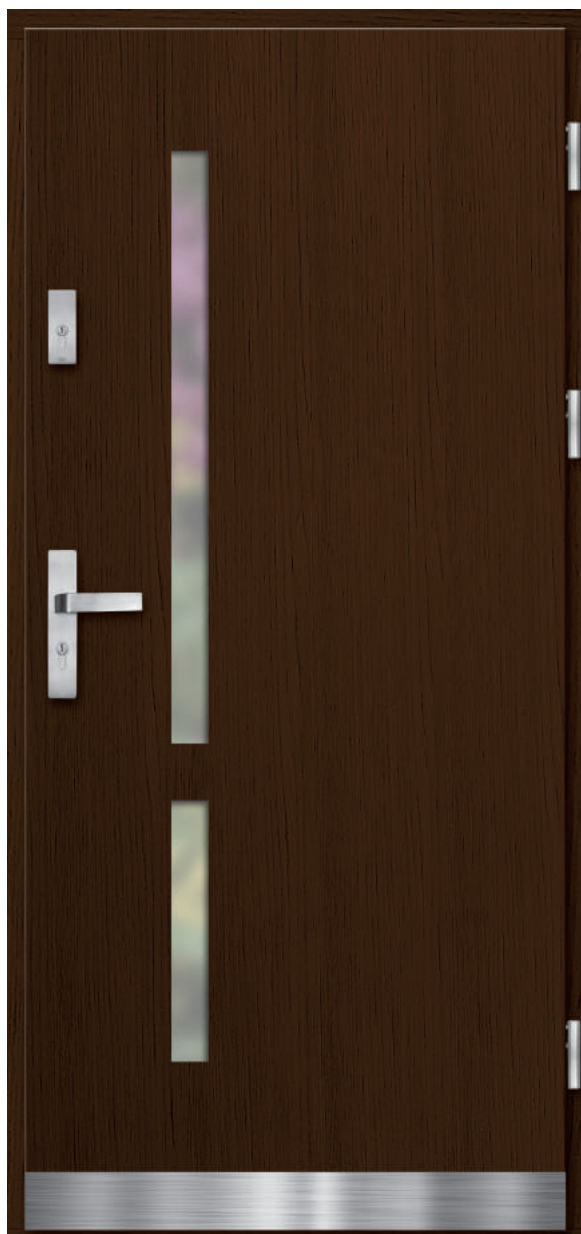

80
90
100

szyba reflex

DP35

D78 mm Sosna	D78 mm Sosna w obłogu dębowym	D82 mm Dąb 100%	D90 mm Dąb 100%
3140,-	3440,-	4770,-	5770,-

80
90
100