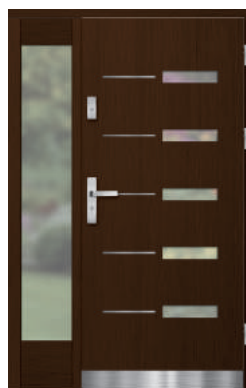

WYKONANIA NIESTANDARDOWE

NS19