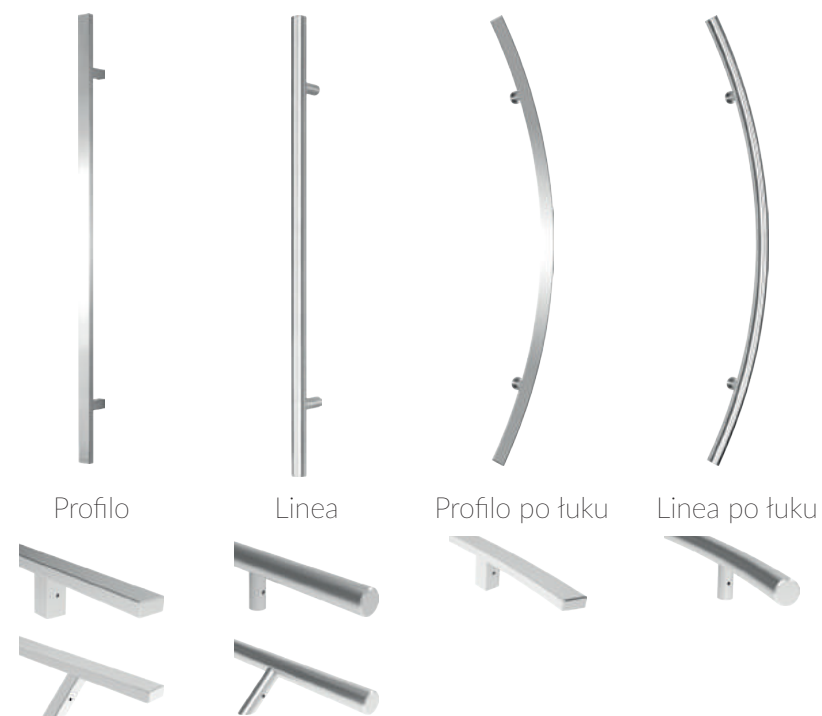

NS39

Widok od zewnątrz
 Dostawka stała w ościeżnicy

NS40

Widok od zewnątrz
 Dostawka stała w ościeżnicy

INFORMACJE TECHNICZNE

Drzwi dwuskrzydłowe lewe

Drzwi dwuskrzydłowe prawe

Drzwi lewe

Drzwi prawe

Wysokość standardowa drzwi z progiem aluminiowym - 207 cm

AKCESORIA

KLAMKI

Infinity

Gamet

Tupai

Tupai Slim

POCHWYTY

Profilo

Linea

Profilo po łuku

Linea po łuku

Za dopłatą
pochwyty wystę-
pują z przyciskiem
„funkcja otwierania
drzwi przy zasto-
sowaniu elektroza-
czepu”

Axa Solo 2 Gaja
stosowana do pochwytów

AKCESORIA

ZAMKI

zamek 3-punktowy automatyczny

zamek 4-punktowy

SAMOZAMYKACZ CHOWANY DORMA

PRÓG ALUMINIOWY

OKAPNIK DREWNIANY PRZY DRZWIACH OTWIERANYCH DO WEWNĄTRZ

SYSTEMY OTWIERANIA DRZWI Z ANTABAMI

System pierwszy: