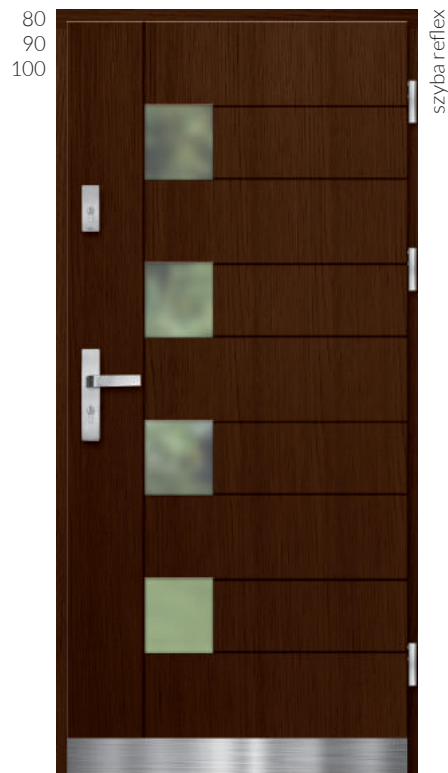

DP19

D78 mm Sosna	D78 mm Sosna w obłogu dębowym	D82 mm Dąb 100%	D90 mm Dąb 100%
3400,-	3710,-	4900,-	5900,-