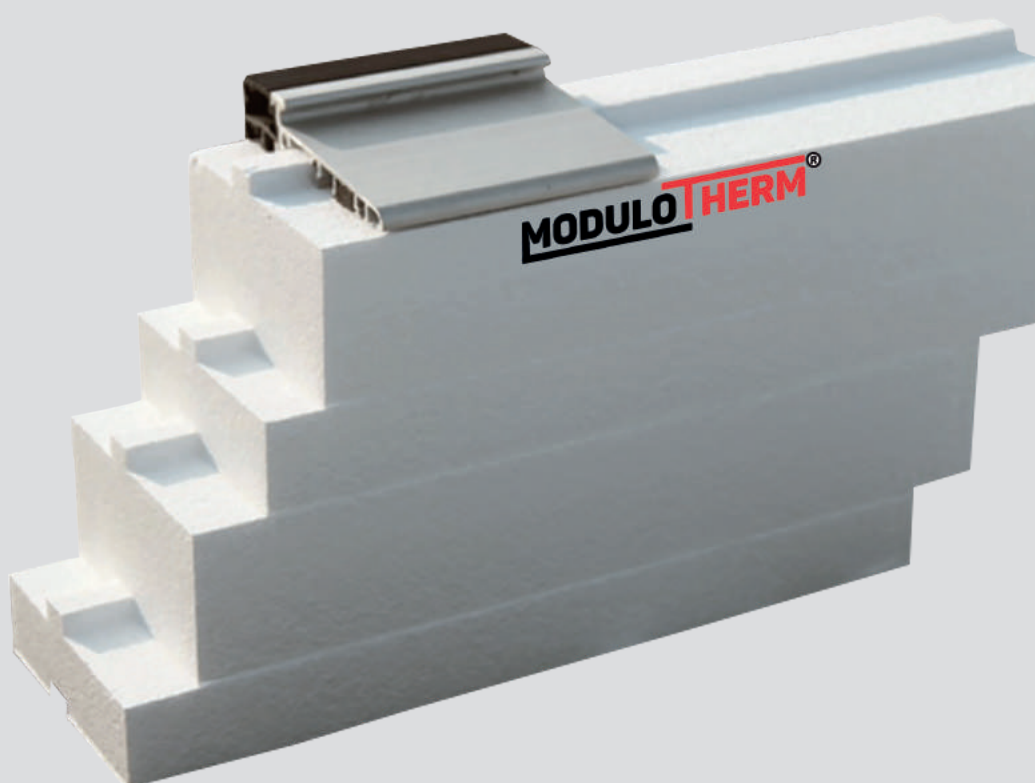

KORZYŚCI STOSOWANIA MODUŁU MODULOTHERM

LEPSZA
IZOLACJA TERMICZNA

POPRAWA
PRZENIKALNOŚCI CIEPLNEJ

WYELIMINOWANIE
PRZEDMUCHÓW

MNIEJSZE
ZUŻYCIE ENERGII

ELIMINACJA POWSTAWANIA
PLEŚNI ORAZ GRZYBÓW

ZABEZPIECZENIE PRZED
WODĄ I ZAWILGOCENIAMI

NISKA WAGA - NIE PODNOŚI
ZNACZĄCO CIĘŻARU
KONSTRUKCJI

ŁATWY MONTAŻ