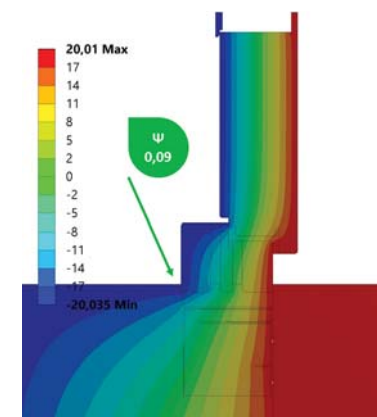

(system ogranicza 4 krotnie utratę ciepła w stosunku do montażu klasycznego drzwi)

SYSTEM PORTA DO MONTAŻU PASYWNEGO W LINII OCIEPLENIA

W skład systemu Pasywnego wchodzi:

1. System Bazowy
2. Profile termiczne obwiedniowe
3. Klej montażowy
4. Opakowanie kołków dedykowanych ramowych