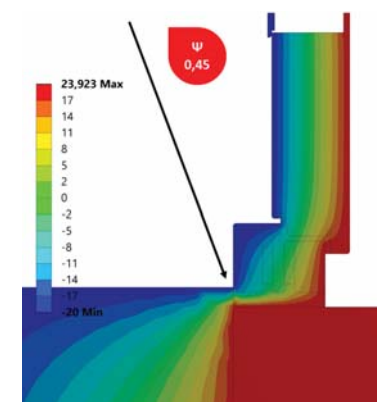

W skład systemu Pasywnego wchodzi:

1. System Bazowy
2. Profile termiczne obwiedniowe
3. Klej montażowy
4. Opakowanie kołków dedykowanych ramowych

system pasywny (stojak)

PARAMETRY SYSTEMU:

- Eliminacja mostków punktowych i liniowych na całym obwodzie drzwi
- Nośność systemu 400 kg na 1mb.
- Eliminacja możliwości przemarzania muru nawet powyżej -20°C
- Szczelność i odporność na warunki atmosferyczne do 1050 Pa
- Stabilność przy zmianach temperaturowych -10°C/+60°C
- Stabilność wymiarowa i brak pęknięć przy deformacji
- Wytrzymałość na zerwanie 3000Pa
- Wynik próby udarności w klasie 5
- Izolacyjność akustyczną R_{stw} – 58dB

System zalecany do termoizolacyjności w przypadku domów pasywnych i energooszczędnych.

system pasywny (próg)

SYSTEM PORTA MONTAŻU BAZOWEGO DRZWI ZEWNĘTRZNYCH W LINII MURU

W skład systemu Bazowego wchodzi: