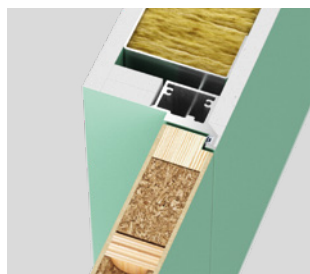

model V

model W

model Y

model Q

KOLORYSTYKA

Lakier Premium ★★★★★

Farba Podkładowa / do samodzielnego malowania i tapetowania

zbliżenie na frezowanie

Bezprzylgowe standard (otwierane na zewnątrz) - drzwi prawe

Przeciw przylga (otwierane do wewnątrz) - drzwi lewe

CENNIK NETTO | BRUTTO PLN (zwróć uwagę na DOPLĄTY)

Skrzydło Porta HIDE

MODELE	bezprzylgowe (otwierane na zewnątrz)		z przeciw przylgą (otwierane do wewnątrz)	
	Farba podkładowa (do samodzielnego malowania)	Lakier Premium	Farba podkładowa (do samodzielnego malowania)	Lakier Premium
1.1	359 441,57	409 503,07	459 564,57	509 626,07
A - Q	-	459 564,57	-	559 687,57